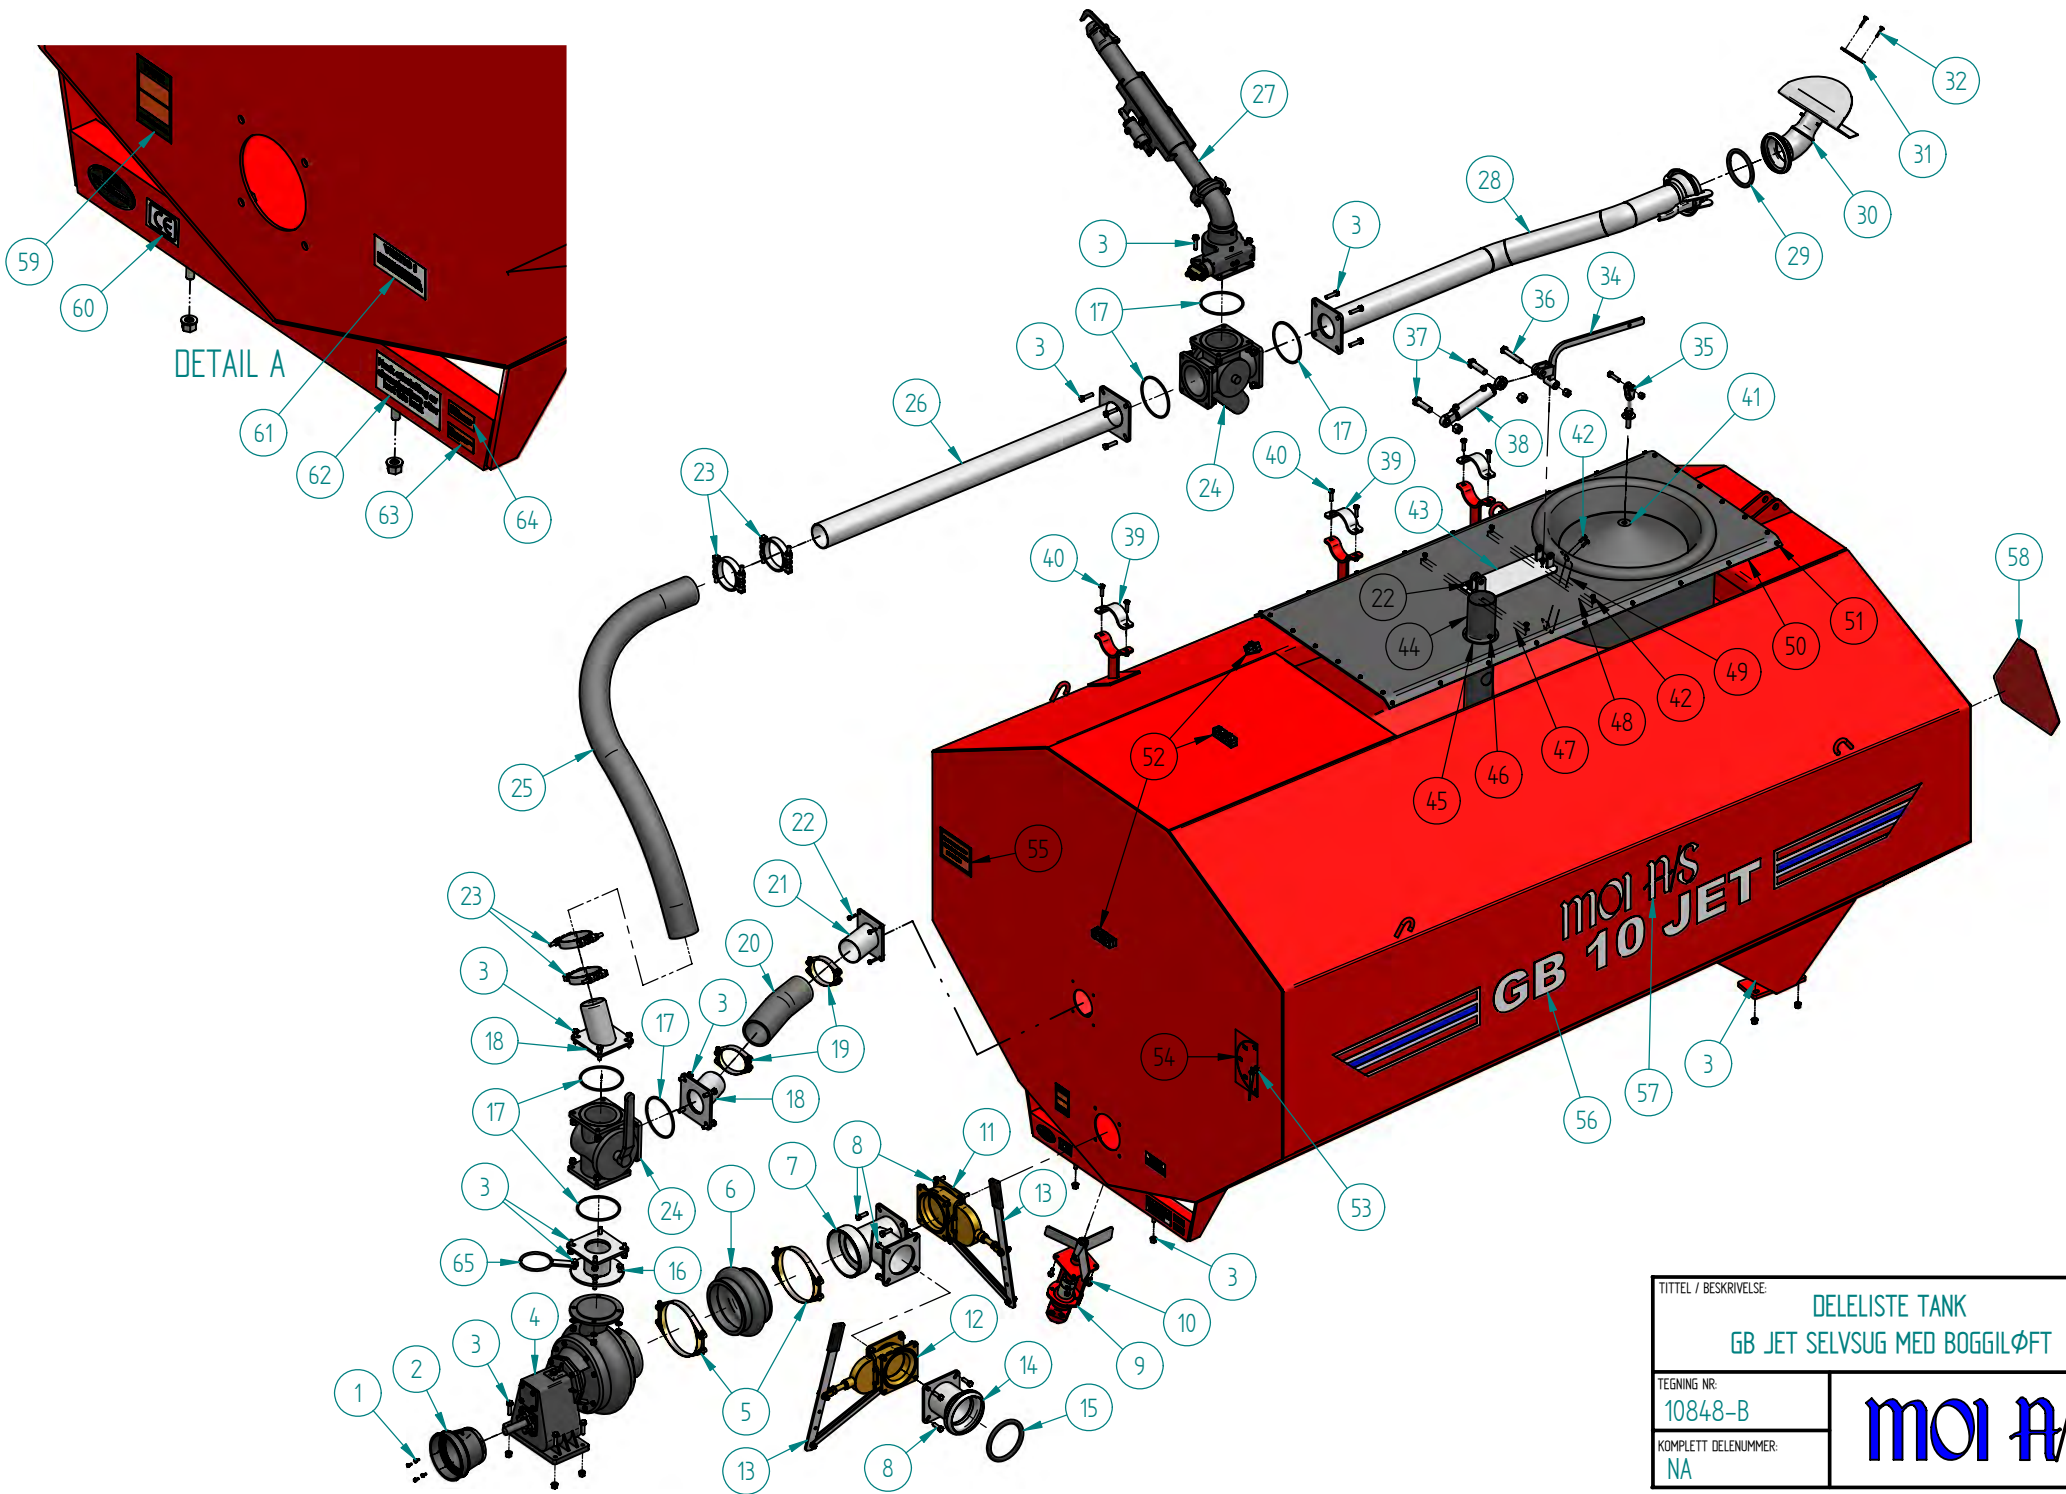

DELELISTE

GB JET MED BOGGILØFT (10590)

Pos.nr.	Vare.nr.	Navn	Antall
38	80269	Hydr. dobbelt festeklammer 1/4"	5
39	10689	Avstivervinkel bakre	1
40	10690	Avstivervinkel fremre	1
41	546552	Bolt M8x20 m/låsemutter	1
42	546526/2	Pakning 4" for lufterør	1
43	546526	Lufterør PVC 4" - L=600	1
44	536070	Festebrakett bakre for lokk	1
45	660055	Bolt M8x30 m/skive og låsemutter	3
46	80628	Varseltrekant	1
47	80627	Emblem skala for nivåmåler	1
48	80631	Emblem livsfarlig gass	1
49	80632	Emblem fare roterende aksel	1
50	80637	Emblem CE-merke	1
51	80636	Emblem smøring av lager	1
52	80635	Emblem etterteiting av skruer/muttere	1
53	80634	Emblem obs hjulskruene tiltrekkes	1
54	80633	Emblem viktig kronemutter	1
55	80654	Emblem GB 4 Jet m/stripeflagg 150mm	1
55	80655	Emblem GB 6 Jet m/stripeflagg 150mm	1
55	80656	Emblem GB 8 Jet m/stripeflagg 150mm	1
55	80630	Emblem GB 10 Jet m/stripeflagg 180mm	1
55	80657	Emblem GB 12 Jet m/stripeflagg 180mm	1
55	80658	Emblem GB 15 Jet m/stripeflagg 180mm	1
55	80659	Emblem GB 18 Jet m/stripeflagg 180mm	1
56	80645	Emblem Moi AS logo 150mm (GB 4 til GB 8)	3
56	80644	Emblem Moi AS logo 180mm (GB 10 til GB 18)	3