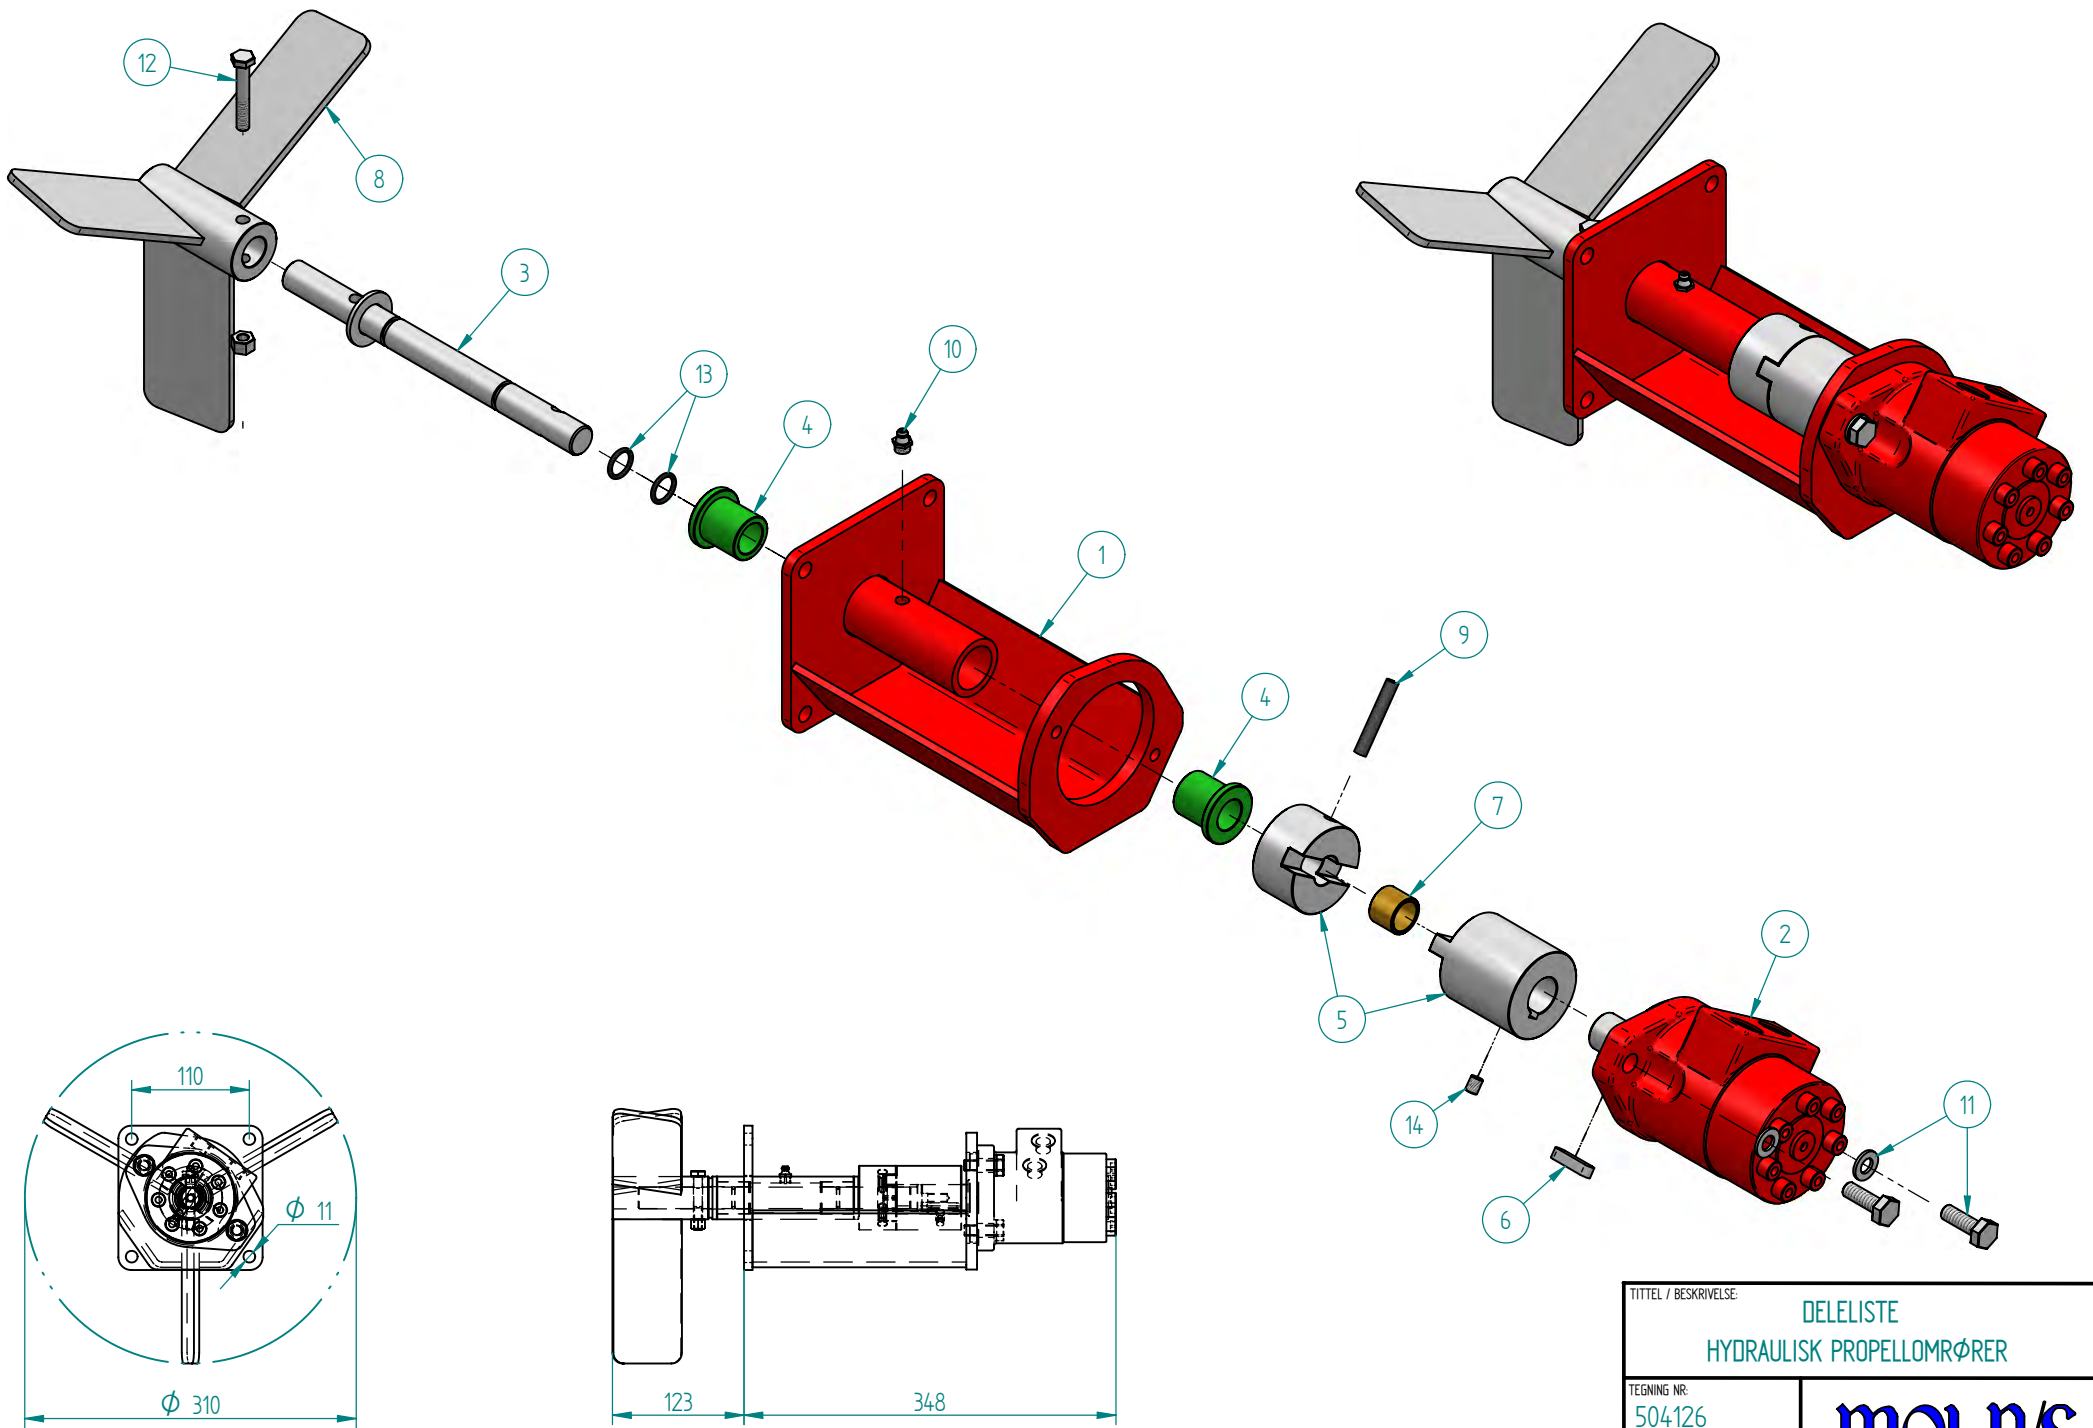

TITTEL / BESKRIVELSE:	DELELISTE MESSINGKRAM (SLUSEVENTIL) MED SPAKER OG TILHØRENDE RESERVEDELER
TEGNING NR:	10103
KOMPLETT DELENUMMER:	NA

MOI A/S

DELELISTE

MESSINGKRAN MED SPAKER M.M. (10103)

Pos.nr.	Vare.nr.	Navn	Antall
1	707030	Messingkran 4" m/o-ringer	1
	707031	Messingkran 5" m/o-ringer	1
	707071	Messingkran 6" m/o-ringer	1
	992109	Messingkran 8" m/o-ringer	1
2	546546	O-Ring for messingkran 4", 5" og 6"	2
	546554	O-Ring for messingkran 8"	2
3	546573	Flattjernsett for 4"	1
	546574	Flattjernsett for 5" og 6"	1
	546575	Flattjernsett for 8"	1
4	546576	Spak for 4", 5" og 6"	1
	546577	Spak for 8"	1
5	546545	Plasthåndtak	1
6	533521	Bolt M10x50 m/skive og låsemutter	1
7	533508	Bolt M10x40 m/skive og låsemutter	2
8	800324	Flenspakning 4"	1
	800324/2	Flenspakning 5"	1
	800324/3	Flenspakning 6"	1
9	533513	Tunge for messingkran 4"	1
	546562	Tunge for messingkran 5"	1
	546562/2	Tunge for messingkran 6"	1
10	533510	Aksel for messingkran 4"	1
	546561	Aksel for messingkran 5"	1
	546561/2	Aksel for messingkran 6"	1
11	800322	Umbracobolt M8x16mm	6
12	800321	Pakn. Topp Messingkran/st.stang	1
13	800320	Messingmutter for messingkran	1
14	800319	Toppfestegaffel for messingkran	1
15	800318	Hydr. Gassylinder 5"	1
	800318/6	Hydr. Gassylinder 6"	1
	800318/8	Hydr. Gassylinder 8"	1
*	707043	Spaker m/bolter komplett sett for 4"	1
*	707036	Spaker m/bolter komplett sett for 5" og 6"	1
*	707044	Spaker m/bolter komplett sett for 8"	1