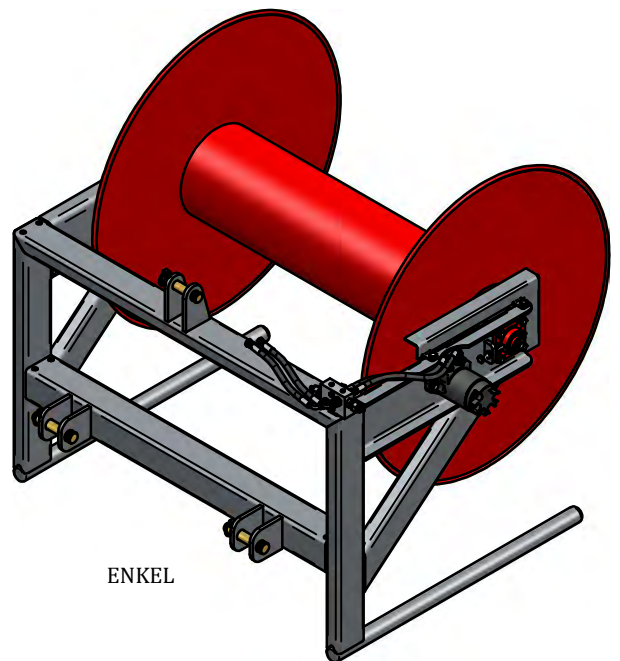

ENKEL

Tittel / Beskrivelse	DELELISTE DUPLEX SLANGETROMMEL ENKEL & DOBBEL
Tegningsnr	602061-B
MOI A/S