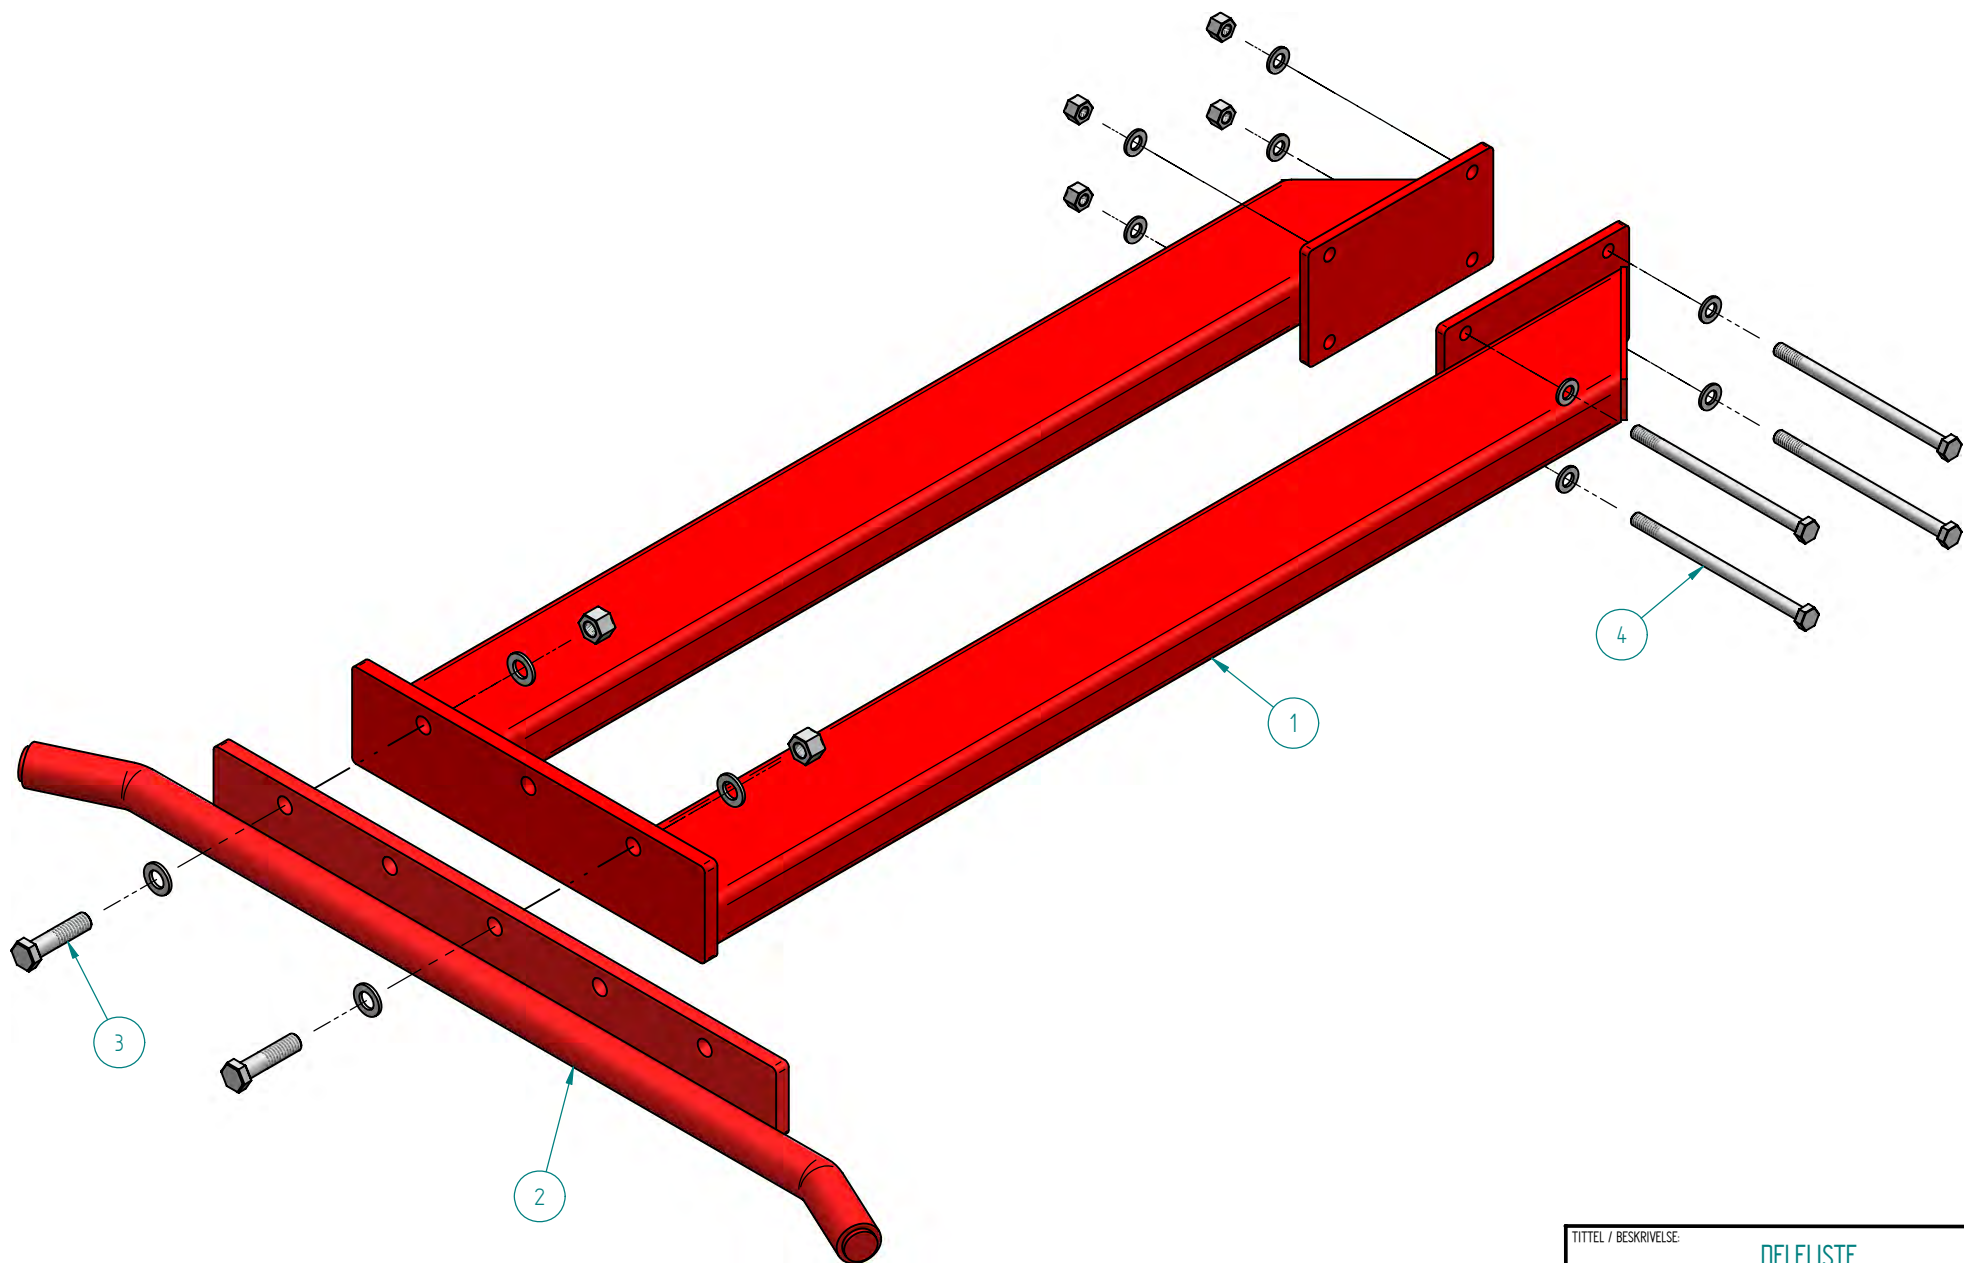

TITTEL / BESKRIVELSE:		DELELISTE VERNEBØYLE FOR SLEPESLANGE
TEGNING NR:	10355	moi AS
KOMPLETT DELENUMMER:	10355