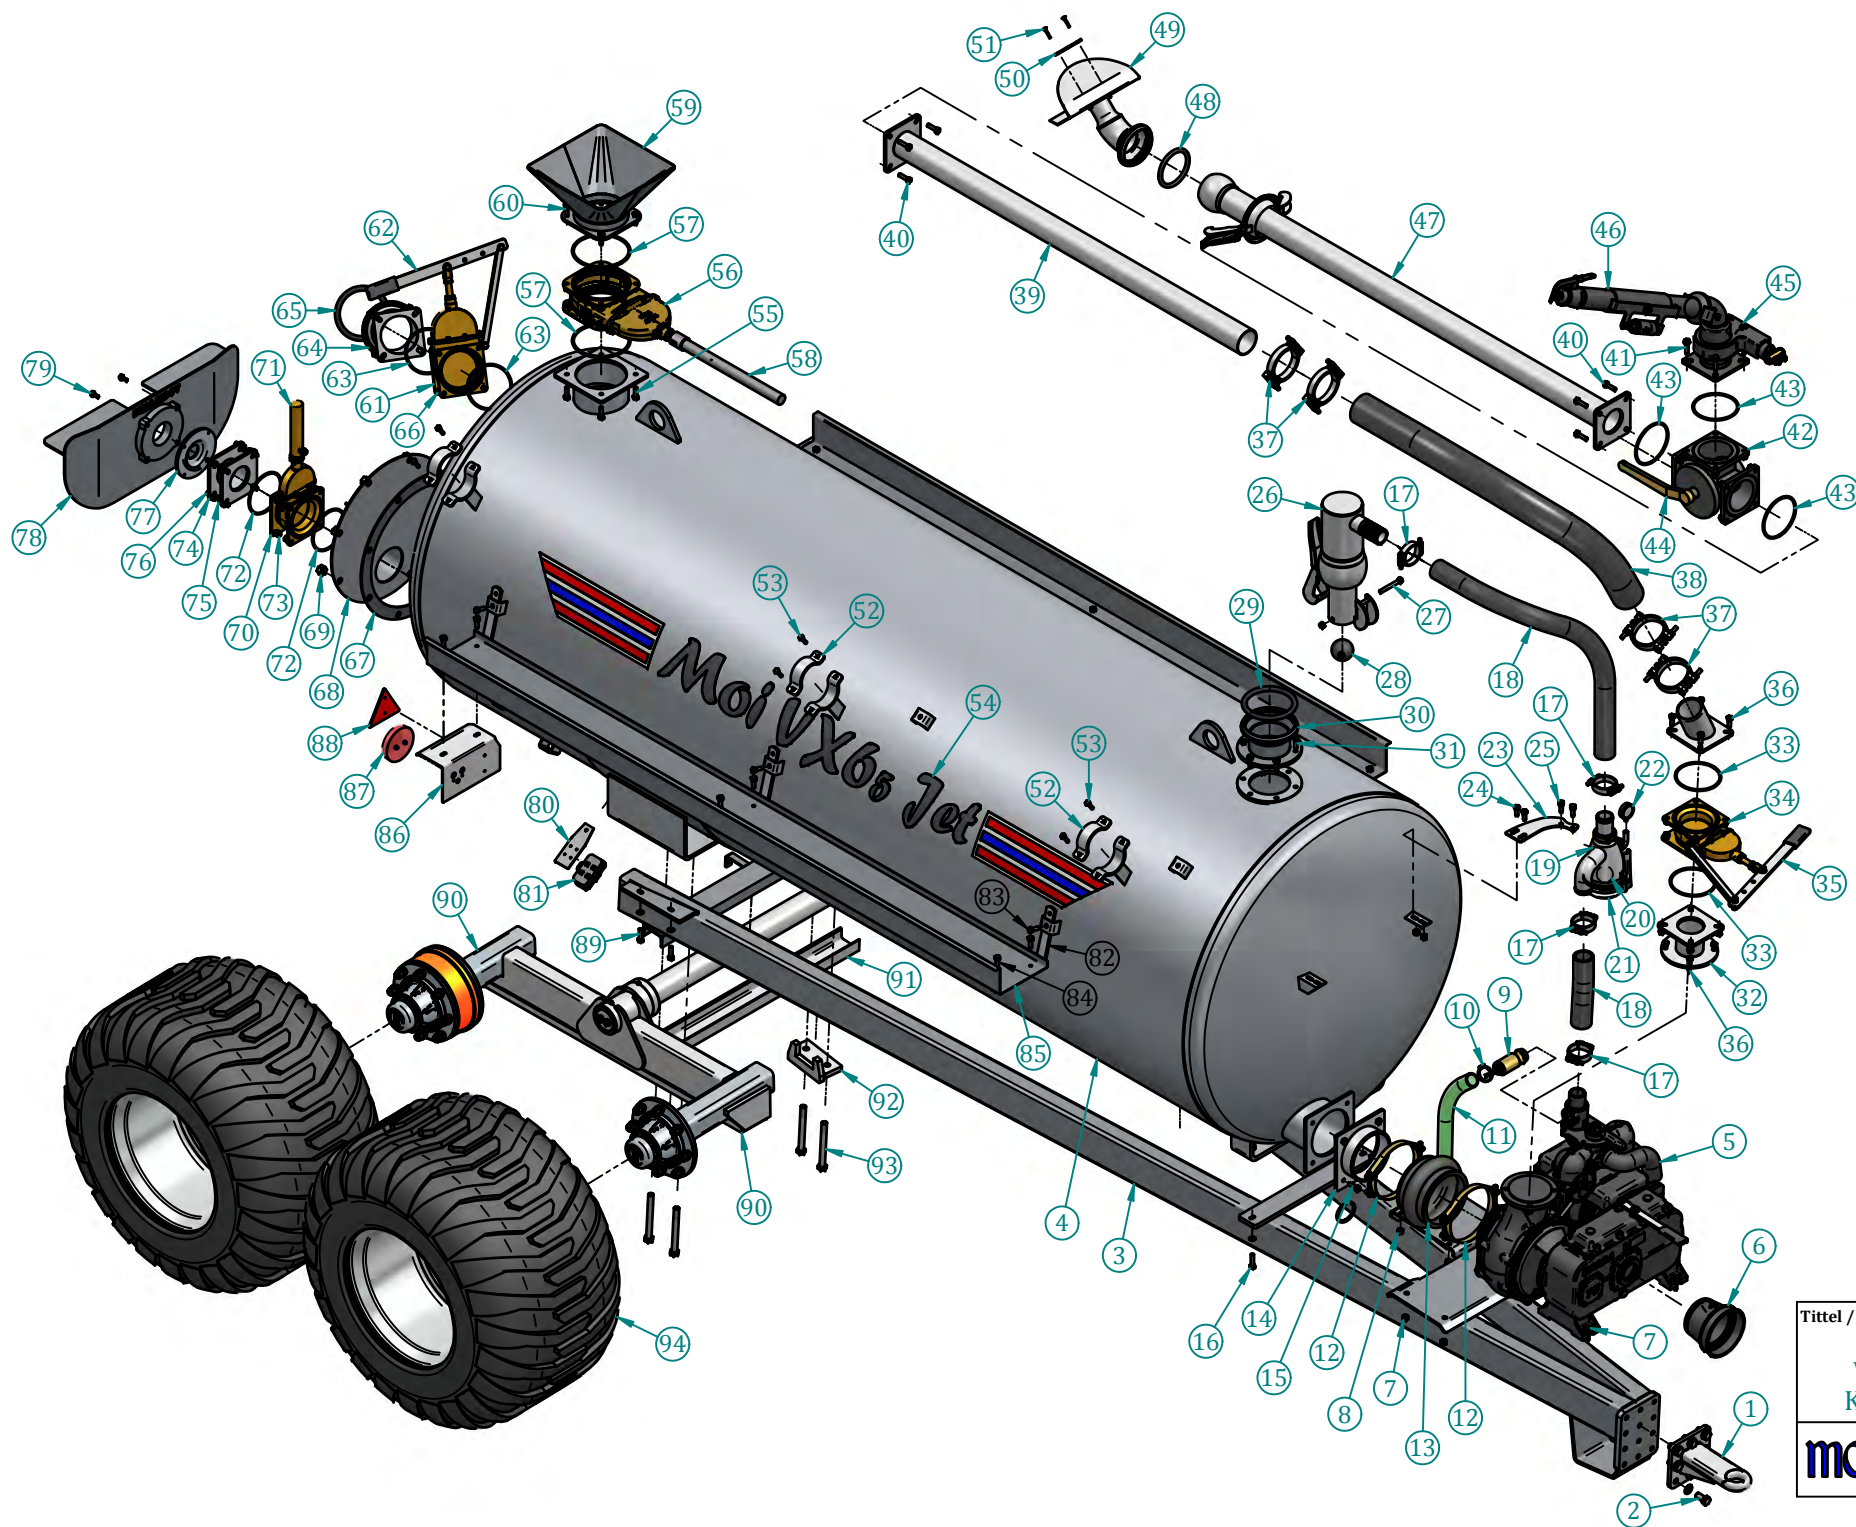

Tittel / Beskrivelse	
DELELISTE	
VOGN VX 45-65-85	
KOMBIJET M/BOGGI	
moivox	Tegningsnr
	11926-B