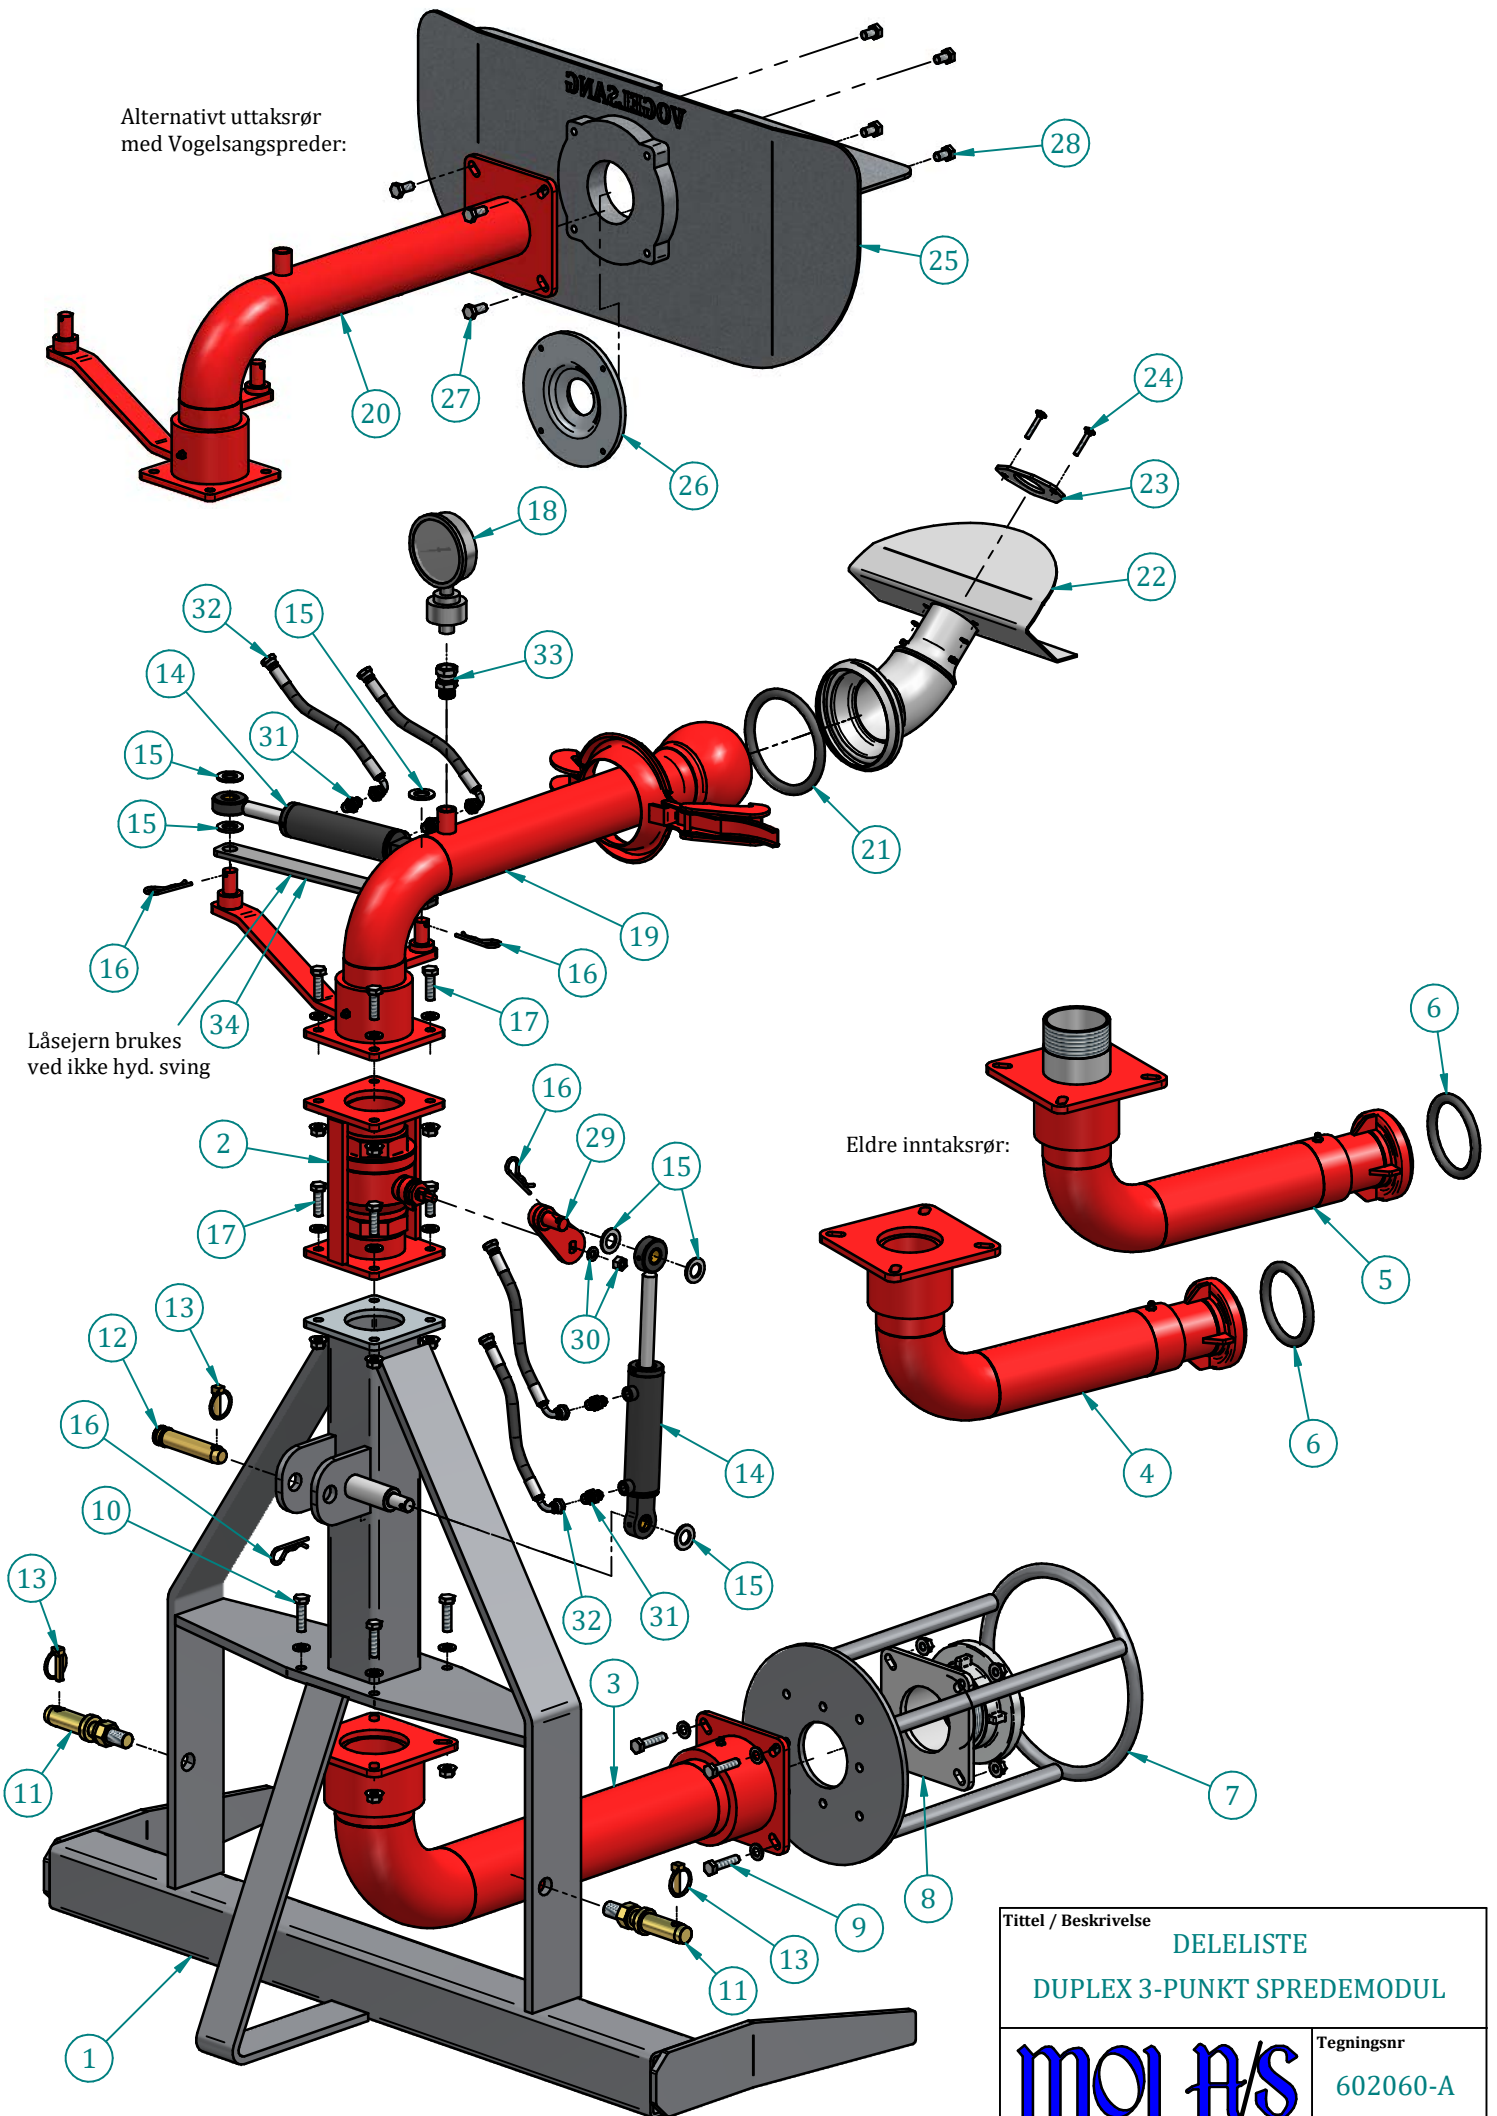

Alternativt uttaksrør
med Vogelsangspreder:

Låsejern brukes
ved ikke hyd. sving

Eldre inntaksrør:

Tittel / Beskrivelse	
DELELISTE	
DUPLEX 3-PUNKT SPREDEMODUL	
Tegningsnr	
602060-A