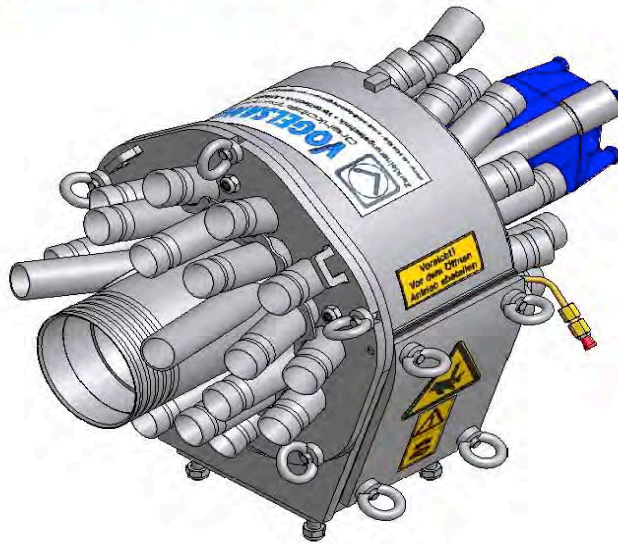

ExaCut
ECL40-40

DELELISTE: Bomech fordeler ExaCut ECL40-40

Pos.	Artikkelnr.	Beskrivelse	Notater	Antall Rotor 90°	Antall Rotor 45°
1	BOM-TDE701N1	Lokk		1	1
2	BOM-GRS083	Rotasjonsoverføring	For den indre ringen	1	1
3	BOM-TFL715	Skjærering	Store hull	2	2
	BOM-TFL716	Skjærering	Små hull		
	BOM-TFL717	Skjærering	Ekstra store hull (Standard Flex)		
4	BOM-TMS0002	Knivring 90°	(Standard Flex)	2	-
	BOM-TMS0004	Knivring 45°		-	2
5	BOM-TMH0003	Knivholder 90°		2	-
	BOM-TMH0006	Knivholder 45°		-	2
6-13	BOM-TRO709	Rotor komplett 90°	High volume rate	1	-
	BOM-TRO712	Rotor komplett 45°	Low volume rate	-	1
6	BOM-NIR023	Indre ring JR55x60x35		2	2
7	BOM-TRO708	Rotor 90°	High volume rate	1	-
	BOM-TRO711	Rotor 45°	Low volume rate	-	1
8	BOM-DFD116	Tetningsring	Grease impregnert	1	1
9	BOM-TFL677	U-profil Lang		2	2
10	BOM-TFL676	U-profil Kort		2	2
11	BOM-TEV005N1	Sentreringsnøkkel	Komplett	4	4
12	BOM-NUS003E	Skive A8,4x16x1,6	Inkludert i BOM-TEV005	16	16
13	BOM-NSK208	Bolt M8x18	Inkludert i BOM-TEV005	8	8
14	BOM-DFD115	Pakning 60x8x1,5	Olje impregnert	1	1
15	BOM-NUS001	Skive 8,5x60x6		1	1
16	BOM-DKR009	Kobberring A14x8x1		1	1
17	BOM-NSK060EE	Bolt M8x65		1	1
18	BOM-TRS011	Hylse for Rotor		1	1
19	BOM-DOR021	O-ring 24x3 NBR		1	1
20	BOM-NUS067	Shims 10x31x0,2		Variabel	Variabel
23	BOM-DFD356	Gummipakning		2	2
24	BOM-TFL504N1	Inspeksjonsdeksel		2	2
25	BOM-NSG031	Gjengebolt M12x30		4	4
26	BOM-NMK002	Låsemutter M12		4	4
27-31	BOM-TAS015	Motorfeste Komplett		1	1
27	BOM-TRS082	Motorfeste		(1)	(1)
28	BOM-NSR025	Seegerring 72x2,5		(3)	(3)
29	BOM-DWD050	Låsering 60x72x7		(2)	(2)
30	BOM-NUS060	Skive 71,8x65x2		(1)	(1)
31	BOM-NGE094	Skjøte AL6 M10x1		(1)	(1)
32	BOM-NKS012	Smørenippel		1	1
33	BOM-NGE093	Skjøte GAIL M10x1		1	1
34	BOM-NKS001	Smørenippel		1	1
35	BOM-TEE110	Rørnippel 1"x150		2	2
36	BOM-HRS163	Gjenget hylse 1"	Innvendig gjenger	2	2
37	BOM-AOM018	Hyd. motor OMS 250		1	1
38	BOM-NPF053	Kile A10x8x45	Inkludert i BOM-AOM018	(1)	(1)
39	BOM-NGS049	Gjengebolt M12x90	DIN 938	4	4
40	BOM-NUS005	Skive A13x24x2,5		4	4