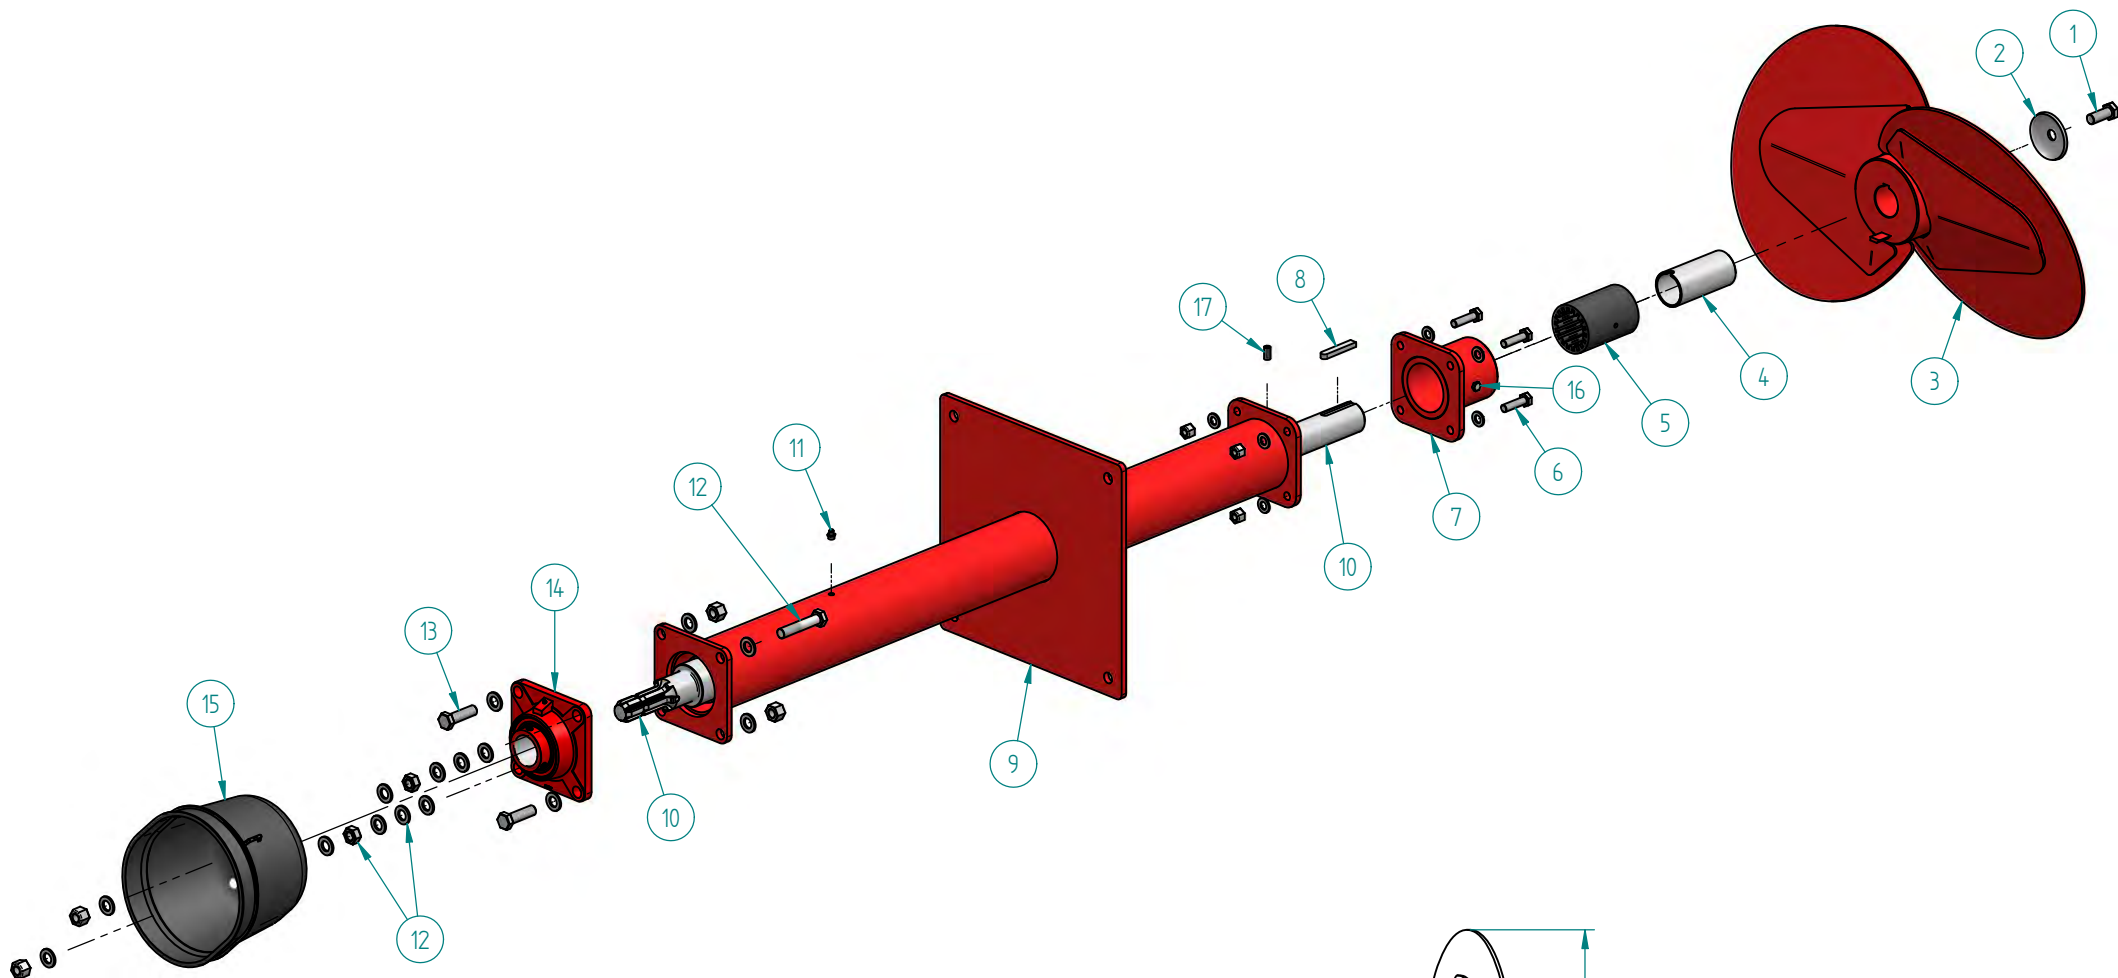

INFO:
Anbefalt kjernebor
i mur = 230mm

TITTEL / BESKRIVELSE: VEGGMIXER - DELELISTE	
TEGNING NR: 602024-B	moi AS
KOMPLETT DELENUMMER: 602024