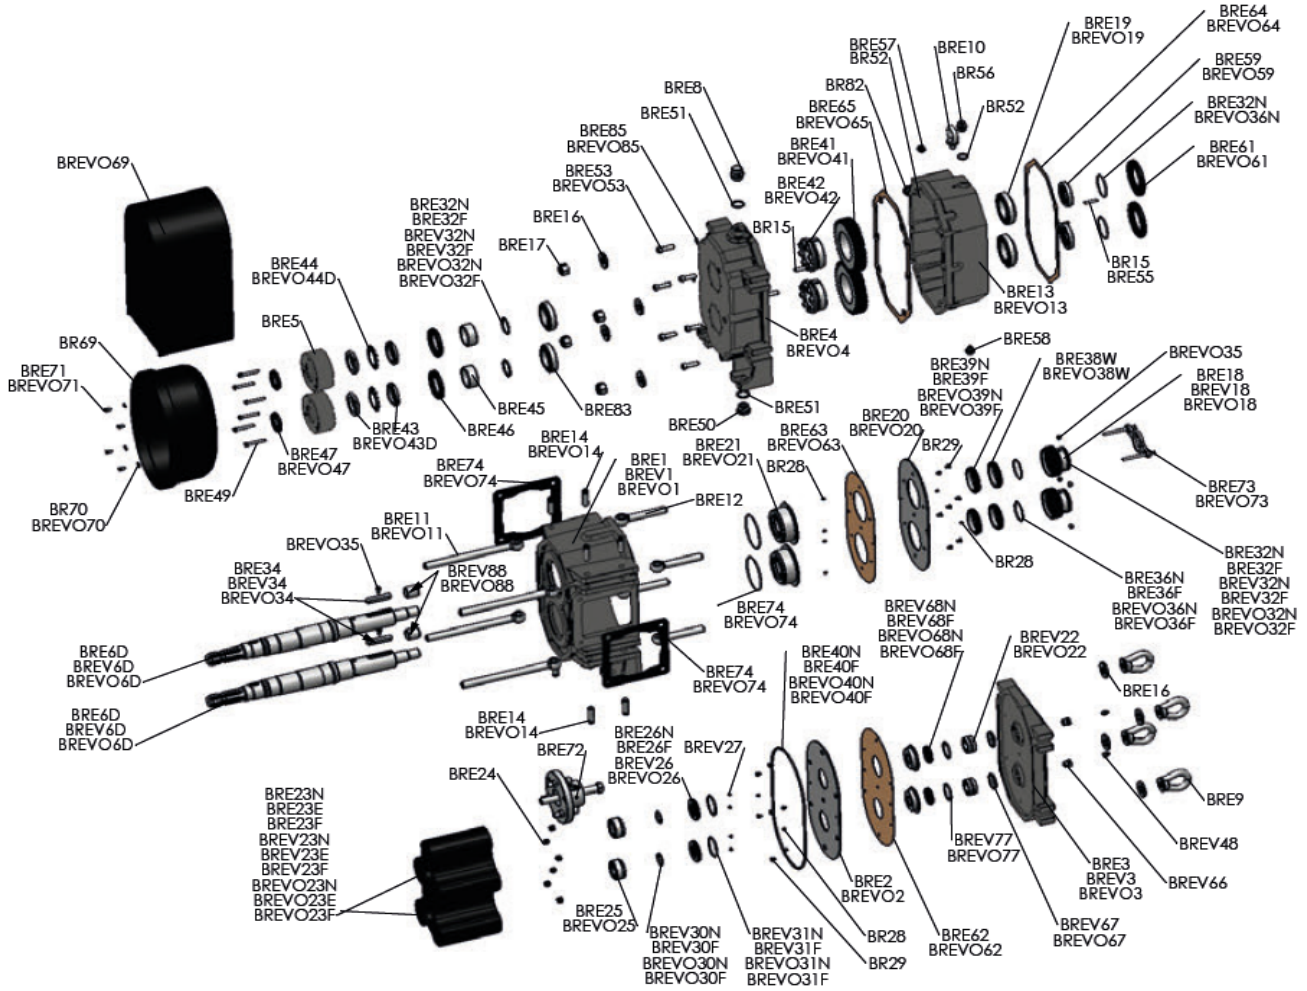

Deleliste EVO 170-260 / D

Deleliste

EVO 170-260 / D

POS.NR	VARE.NR	NAVN	ANTALL
BREV1	BP4440001002	HUS BR-EVO 170	1
BREVO1	BP4440001003	HUS BR-EVO 260	1
BRE2	BP4440001004	MIDTRE PLATE BR-EVO 170	3
BREVO2	BP4440001005	MIDTRE PLATE BR-EVO 260	1
BREV3	BP4010601162	BAKRE PLATE BR-EVO 170	1
BREVO3	BP4010601164	BAKRE PLATE BR-EVO 260	1
BRE4	BP4440001009	INDRE KROPP BR-EVO 170	1
BREVO4	BP4440001010	INDRE KROPP BR-EVO 260	1
BRE5	BP4440001011	DRIVAKSLING DEKSEL BR-EVO 170-260	2
BREV6D	BP4440001013	AKSLING BR-EVO 170/D	2
BREVO6D	BP4440001014	AKSLING BR-EVO 260/D	2
BRE8	BP4440001022	LUFTEPLUGG 3/4" GAS	1
BRE9	BP4440001023	ØYEBOLT HUNN M18	4
BRE10	BP4440001024	ØYEBOLT HANN M12	1
BRE11	BP4440001025	BOLTSTANG LANG BR-EVO 170	4
BREVO11	BP4440001026	BOLTSTANG LANG BR-EVO 260	4
BRE12	BP4440001027	BOLTSTANG KORT BR-EVO 170-260	4
BRE13	BP4440001028	BAKRE DEKSEL OLJEBEHOLDER BR-EVO 170	1
BREVO13	BP4440001029	BAKRE DEKSEL OLJEBEHOLDER BR-EVO 260	1
BRE14	BP4440001030	PLUGG D14X50 BR-EVO 170	8
BREVO14	BP4440001031	PLUGG D14X60 BR-EVO 260	8
BR15	BP5051107011	PIN 10X32	4
BRE16	BP4440001032	SIMMERRING 19X45X6 BR-EVO 170-260	8
BRE17	BP4440001033	LÅSEMUTTER M18 BR-EVO 170-260	4
BREV18	BP4440001034	FORING MEK.TETNING BR-EVO 170	2
BREVO18	BP4440001035	FORING MEK.TETNING BR-EVO 260	2
BRE19	BP4440001036	LAGER SKF 32011 BR-EVO 170	2
BREVO19	BP4440001037	LAGER SKF 32013 BR-EVO 260	2
BRE20	BP4440001038	SLITEPLATE FOR KROPP BR-EVO 170	2
BREVO20	BP4440001039	SLITEPLATE FOR KROPP BR-EVO 260	2
BRE21	BP4440001040	FLENS FOR MEK.TETNING BR-EVO 170	2
BREVO21	BP4440001041	FLENS FOR MEK.TETNING BR-EVO 260	2
BREV22	BP4440001042	LAGER SKF NKS 30 BR-EVO 170	2
BREVO22	BP4440001043	LAGER SKF NKS 45 BR-EVO 260	2
BREV23N	BP4440001047	ROTOR NBR BR-EVO 170	2
BREVO23N	BP4440001050	ROTOR NBR BR-EVO 260	2
BRE24	BP4440001053	PLUGG FLAT ENDE BR-EVO 170-260	6
BRE25	BP4440001055	KLEMME 30X55 10 BOLTS BR-EVO 170	2
BREVO25	BP4440001056	KLEMME 50X80 12 BOLTS M8 BR-EVO 260	2
BREV26	BP4440001059	PLUGG 30X60X8,5 BR-EVO 170	2
BREVO26	BP4440001060	PLUGG 45X80X8 BR-EVO 260	2