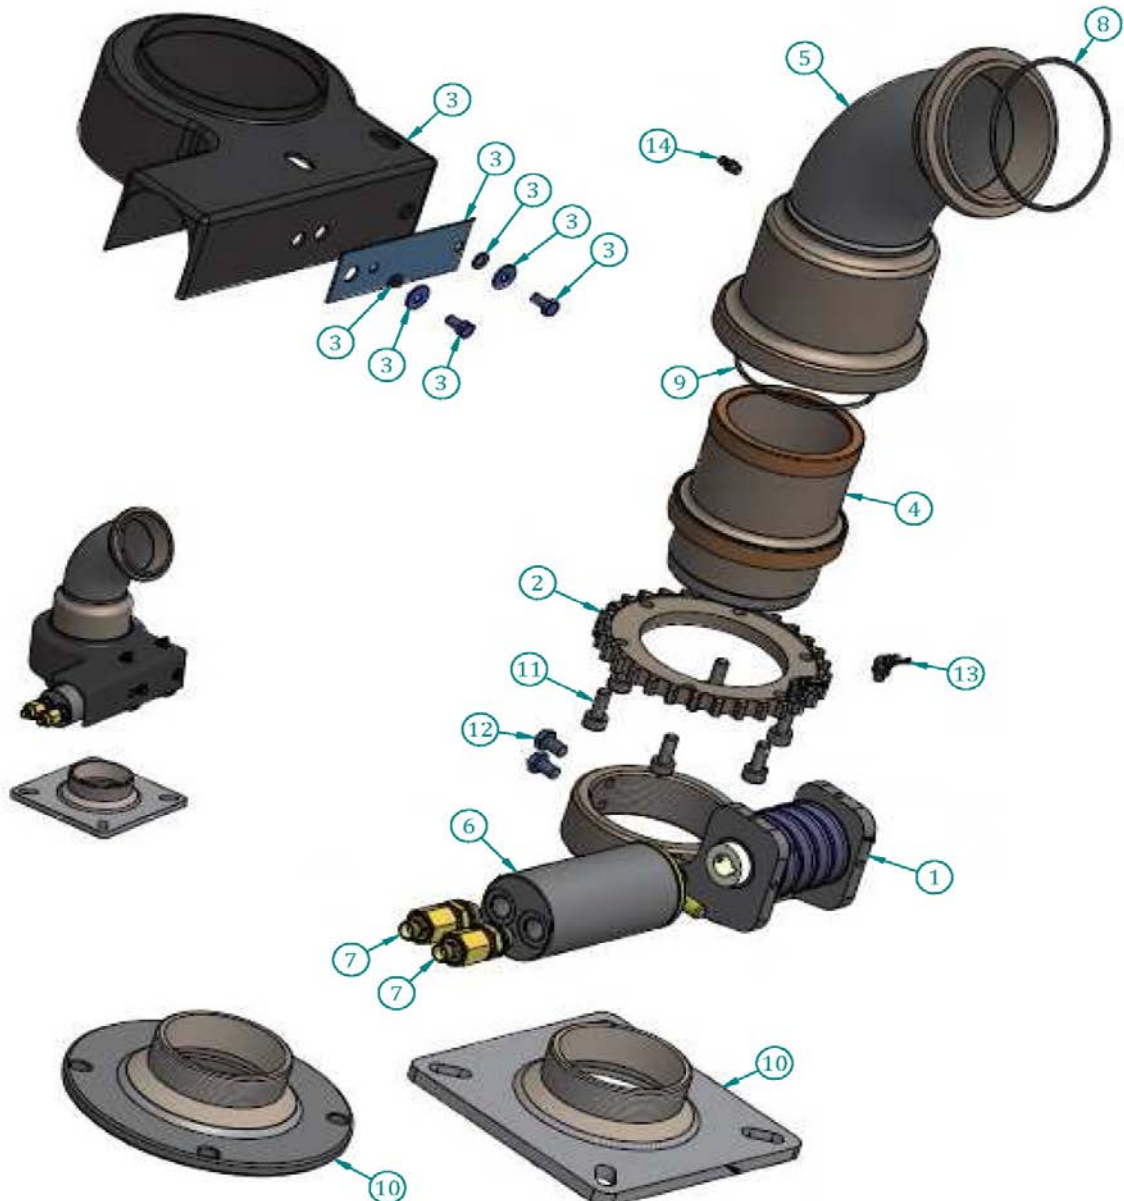

DELELISTE

GJØDSELKANON SVINGKRANS (546529/2)

Pos.nr.	Vare.nr.	Navn	Lev.nr	Antall
1	800093	NEDRE FESTERING MED SNEKKEDREV	102005	1
2	800078	TANNHJUL	102006	1
3	800072	VERNEDEKSEL, SKRUER	200110	1
4	800076	INDRE RØR KOMPLETT	102003	1
5	800073	YTRE RØR MED BEND	200103	1
6	800081	HYDRAULISK MOTOR	200411	1
	800081-P	PAKNINGSSETT FOR HYDR.MOTOR.	200418	1
7	800094	STRUPEVENTILSETT FOR HYDRAULISK MOTOR	997252	1
8	800080	PAKNING SPREDERØR	150530	1
9	800074	PAKNING INNV. YTRE RØR	150526	1
10	800092	FESTEFLENS MED GJENGER FOR MOI FIRKANT	200109	1
	800069	FESTEFLENS MED GJENGER FOR MOI RUND	200108	1
11	800088	FESTESKRUE FOR TANNHJUL	151102	6
12	800090	SKRUE FOR FESTEFLENS	151104	2
13	800087	SMØRENIPPEL	NA	1
14	801071	SMØRENIPPEL	NA	1
	800096	SKRUE, NIPPLER OG O-RING	150526	1

800096 inkluderer pos.: 8, 9, 11, 12, 13 og 14