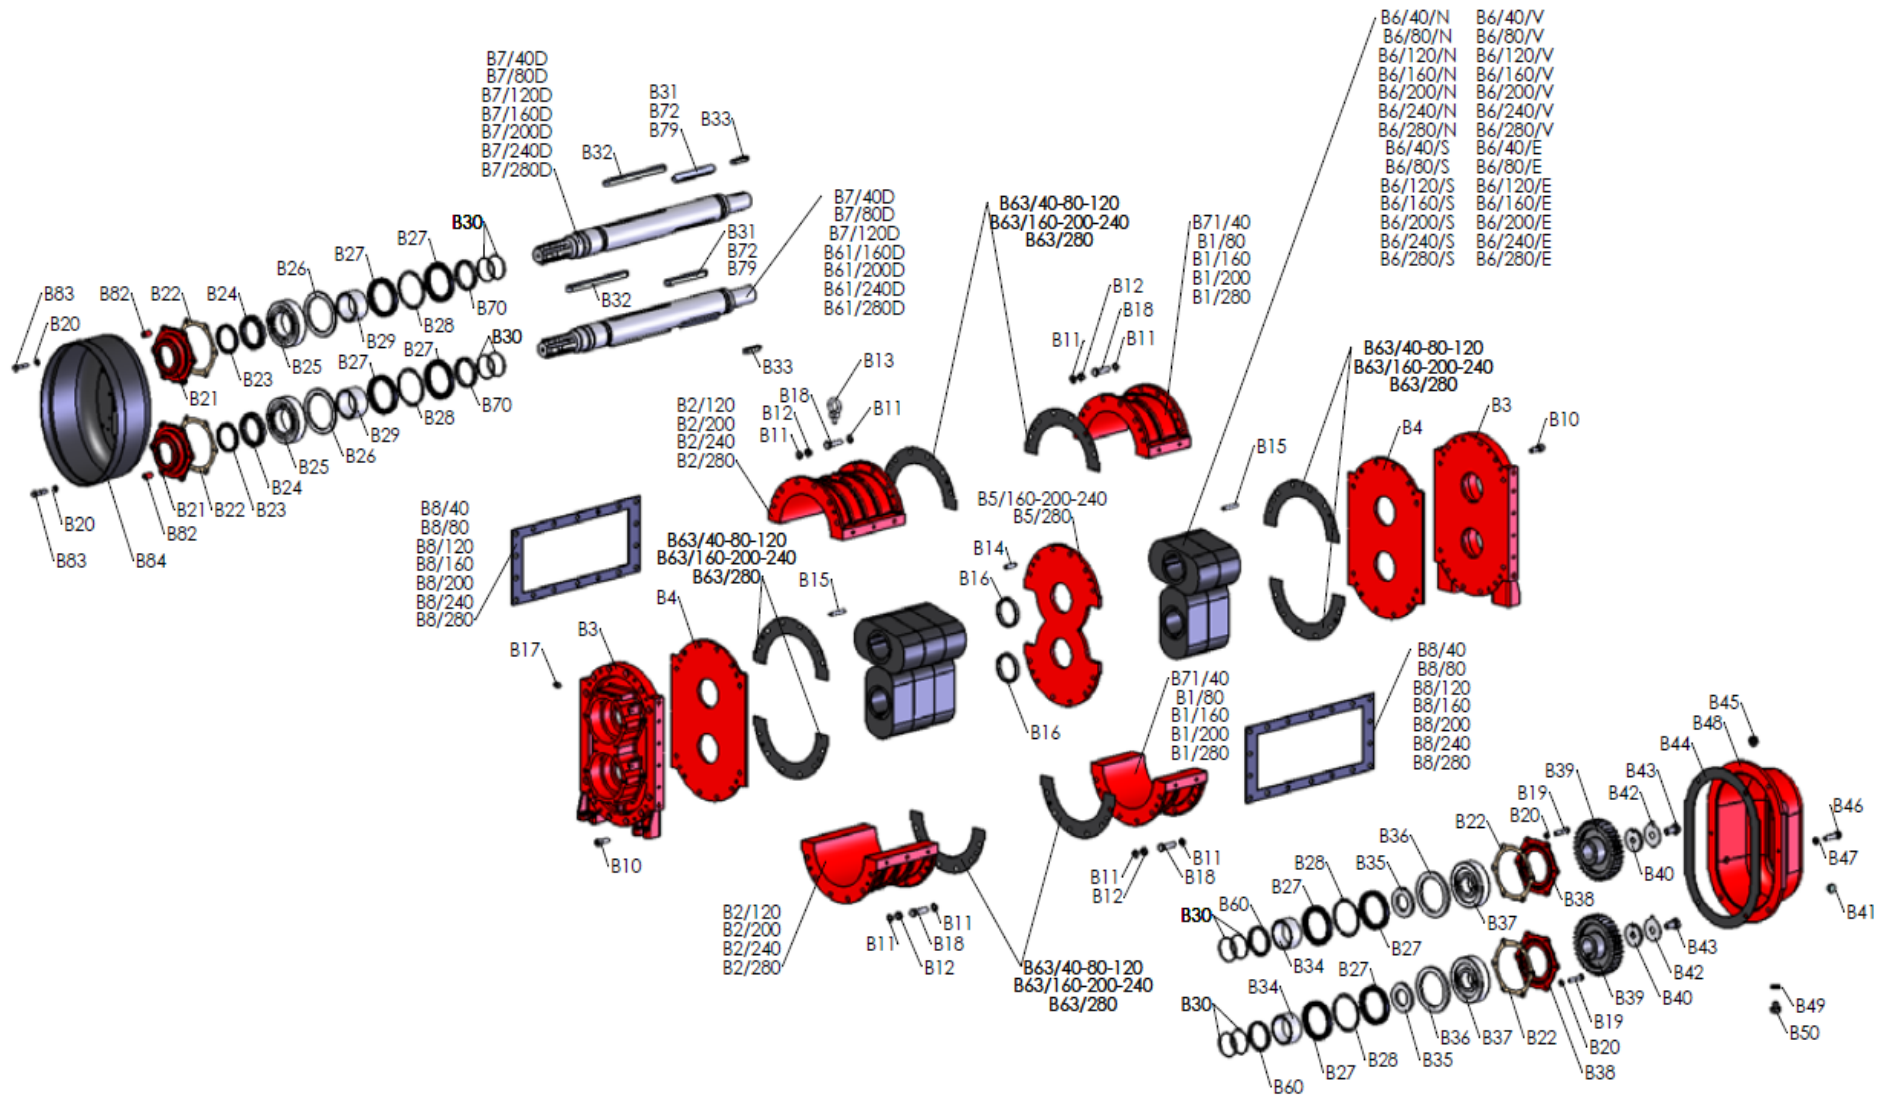

DELELISTE

DREIESTEMPELPUMPE BR 40-280/D