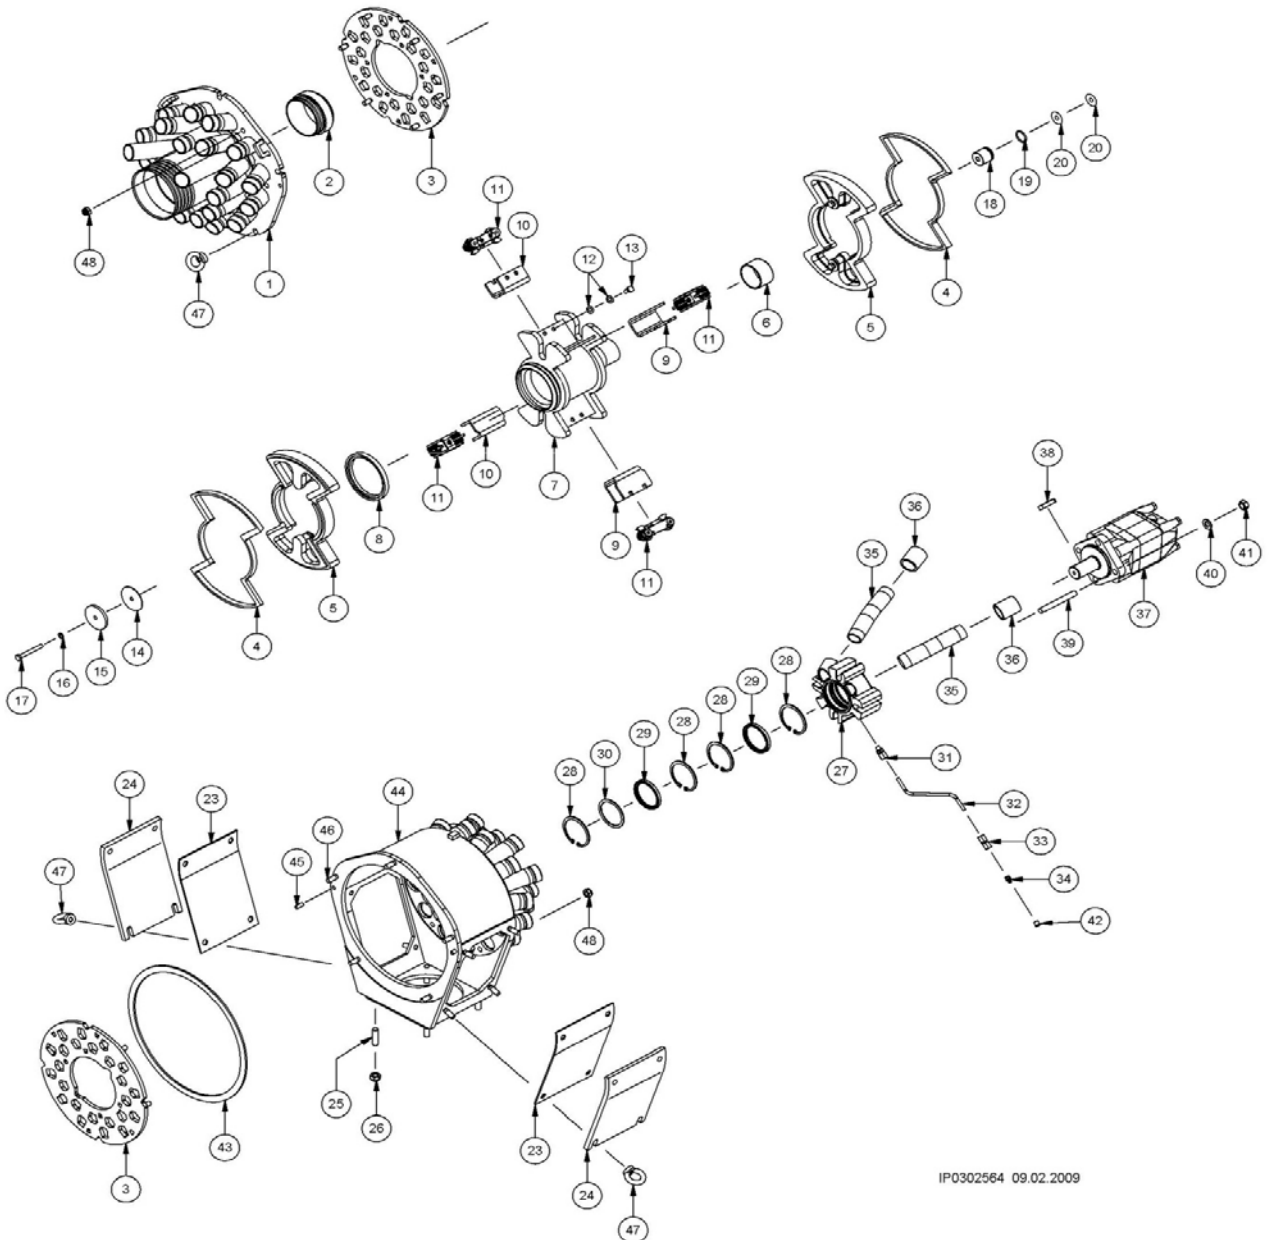

ExaCut
ECL40-40

DELELISTE: Bomech fordeler ExaCut ECL40-40

Pos.	Artikkelnr.	Beskrivelse	Notater	Antall Rotor 90°	Antall Rotor 45°
1	BOM-TDE701N1	Lokk		1	1
2	BOM-GRS083	Rotasjonsoverføring	For den indre ringen	1	1
3	BOM-TFL715	Skjærering	Store hull	2	2
	BOM-TFL716	Skjærering	Små hull		
	BOM-TFL717	Skjærering	Ekstra store hull (Standard Flex)		
4	BOM-TMS0002	Knivring 90°	(Standard Flex)	2	-
	BOM-TMS0004	Knivring 45°		-	2
5	BOM-TMH0003	Knivholder 90°		2	-
	BOM-TMH0006	Knivholder 45°		-	2
6-13	BOM-TRO709	Rotor komplett 90°	High volume rate	1	-
	BOM-TRO712	Rotor komplett 45°	Low volume rate	-	1
6	BOM-NIR023	Indre ring JR55x60x35		2	2
7	BOM-TRO708	Rotor 90°	High volume rate	1	-
	BOM-TRO711	Rotor 45°	Low volume rate	-	1
8	BOM-DFD116	Tetningsring	Grease impregnert	1	1
9	BOM-TFL677	U-profil Lang		2	2
10	BOM-TFL676	U-profil Kort		2	2
11	BOM-TEV005N1	Sentreringsnøkkel	Komplett	4	4
12	BOM-NUS003E	Skive A8,4x16x1,6	Inkludert i BOM-TEV005	16	16
13	BOM-NSK208	Bolt M8x18	Inkludert i BOM-TEV005	8	8
14	BOM-DFD115	Pakning 60x8x1,5	Olje impregnert	1	1
15	BOM-NUS001	Skive 8,5x60x6		1	1
16	BOM-DKR009	Kobberring A14x8x1		1	1
17	BOM-NSK060EE	Bolt M8x65		1	1
18	BOM-TRS011	Hylse for Rotor		1	1
19	BOM-DOR021	O-ring 24x3 NBR		1	1
20	BOM-NUS067	Shims 10x31x0,2		Variabel	Variabel
23	BOM-DFD356	Gummipakning		2	2
24	BOM-TFL504N1	Inspeksjonsdeksel		2	2
25	BOM-NSG031	Gjengebolt M12x30		4	4
26	BOM-NMK002	Låsemutter M12		4	4
27-31	BOM-TAS015	Motorfeste Komplett		1	1
27	BOM-TRS082	Motorfeste		(1)	(1)
28	BOM-NSR025	Seegerring 72x2,5		(3)	(3)
29	BOM-DWD050	Låsering 60x72x7		(2)	(2)
30	BOM-NUS060	Skive 71,8x65x2		(1)	(1)
31	BOM-NGE094	Skjøte AL6 M10x1		(1)	(1)
32	BOM-NKS012	Smørenippel		1	1
33	BOM-NGE093	Skjøte GAIL M10x1		1	1
34	BOM-NKS001	Smørenippel		1	1
35	BOM-TEE110	Rørnippel 1"x150		2	2
36	BOM-HRS163	Gjenget hylse 1"	Innvendig gjenger	2	2
37	BOM-AOM018	Hyd. motor OMS 250		1	1
38	BOM-NPF053	Kile A10x8x45	Inkludert i BOM-AOM018	(1)	(1)
39	BOM-NGS049	Gjengebolt M12x90	DIN 938	4	4
40	BOM-NUS005	Skive A13x24x2,5		4	4