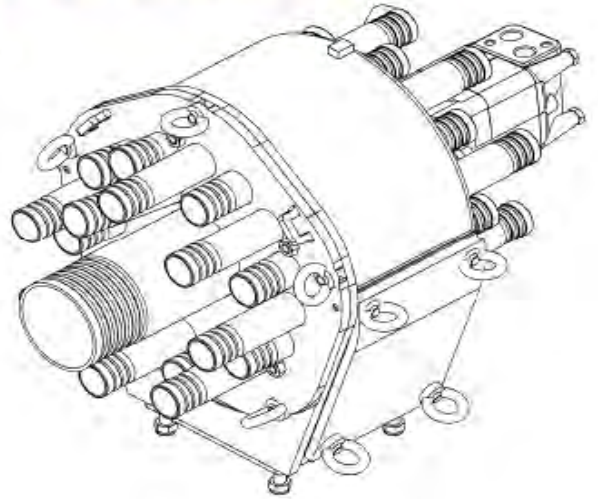

DELELISTE: Bomech fordeler ExaCut ECL30-40

Pos.	Artikkelnr.	Beskrivelse	Notater	Antall Rotor 90°	Antall Rotor 45°	Antall Rotor 110°
1	BOM-TDE601	Lokk		1	1	1
2	BOM-NMK020	Øyemutter M10		13	13	13
3	BOM-GRS083	Rotasjonsoverføring	For den indre ringen	1	1	1
4	BOM-TFL615N3	Skjærering	Store hull (Standard)	2	2	2
	BOM-TFL617N3	Skjærering	Spesial store hull			
	BOM-TFL616N3	Skjærering	Små hull			
5	BOM-NMK001	Låsemutter M10		5	5	5
6	BOM-TMH603	Kniv 90°		2	-	-
	BOM-TMH605	Kniv 45°		-	2	-
	BOM-TMH0008	Kniv 110°		-	-	2
	BOM-TRO603	Rotor komplett 90°	High volume rate	(1)	-	-
	BOM-TRO606	Rotor komplett 45°	Low volume rate	-	(1)	-
	BOM-GER0003	Rotor komplett 110°	Extra high volume rate	-	-	(1)
7	BOM-TRO602	Rotor 90°	High volume rate	1	-	-
	BOM-TRO605	Rotor 45°	Low volume rate	-	1	-
	BOM-TRO0193	Rotor 110°	Extra high volume rate	-	-	1
8	BOM-DFD116	Tetningsring	Grease impregnert	1	1	1
9	BOM-NIR023	Indre ring JR55x60x35		1	1	1
11	BOM-TEV005N1	Sentreringsnøkkel	Komplett	2	2	2
12	BOM-NUS003E	Skive A8,4x16x1,6	Inkludert i BOM-TEV005	(8)	(8)	(8)
13	BOM-NSK208	Bolt M8x18	Inkludert i BOM-TEV005	(4)	(4)	(4)
14	BOM-DFD115	Pakning 60x8x1,5	Olje impregnert	1	1	1
15	BOM-NUS001	Skive 8,5x60x6		1	1	1
16	BOM-DKR009	Kobberring A14x8x1		1	1	1
17	BOM-NSK060EE	Bolt M8x65		1	1	1
18	BOM-TRS011	Hylse for Rotor		1	1	1
19	BOM-DOR021	O-ring 24x3 NBR		1	1	1
20	BOM-NUS067	Shims 10x31x0,2		Variabel	Variabel	Variabel
21	BOM-TFD021	Skumgummi 15x4mm		1,1m	1,1m	1,1m
22	BOM-TEG601	Hus		1	1	1
23	BOM-DFD356	Gummipakning		2	2	2
24	BOM-TFL504N1	Inspeksjonsdeksel		2	2	2
25	BOM-NSG031	Gjengebolt M12x30		4	4	4
26	BOM-NMK002	Låsemutter M12		4	4	4
27-30	BOM-TAS013	Motorfeste Komplett		1	1	1
27	BOM-TRS080	Motorfeste		(1)	(1)	(1)
28	BOM-NSR025	Seegerring 72x2,5		(3)	(3)	(3)
29	BOM-DWD050	Låsering 60x72x7		(2)	(2)	(2)
30	BOM-NUS060	Skive 71,8x65x2		(1)	(1)	(1)
32	BOM-NKS007	Smørenippel forlenging		1	1	1
33	BOM-NKS009	Smørenippel M6x1	+ forlenging 30mm	1	1	1
34	BOM-NGS032	Gjengebolt M10x25	DIN 938	13	13	13
35	BOM-HRS155	Rørnippel 1"x120		1	1	1
36	BOM-HRS163	Gjenget hylse 1"	Innvendig gjenger	1	1	1
37	BOM-AOM018	Hyd. motor OMS 250		1	1	1
38	BOM-NPF053	Kile A10x8x45	Inkludert i BOM-AOM018	(1)	(1)	(1)