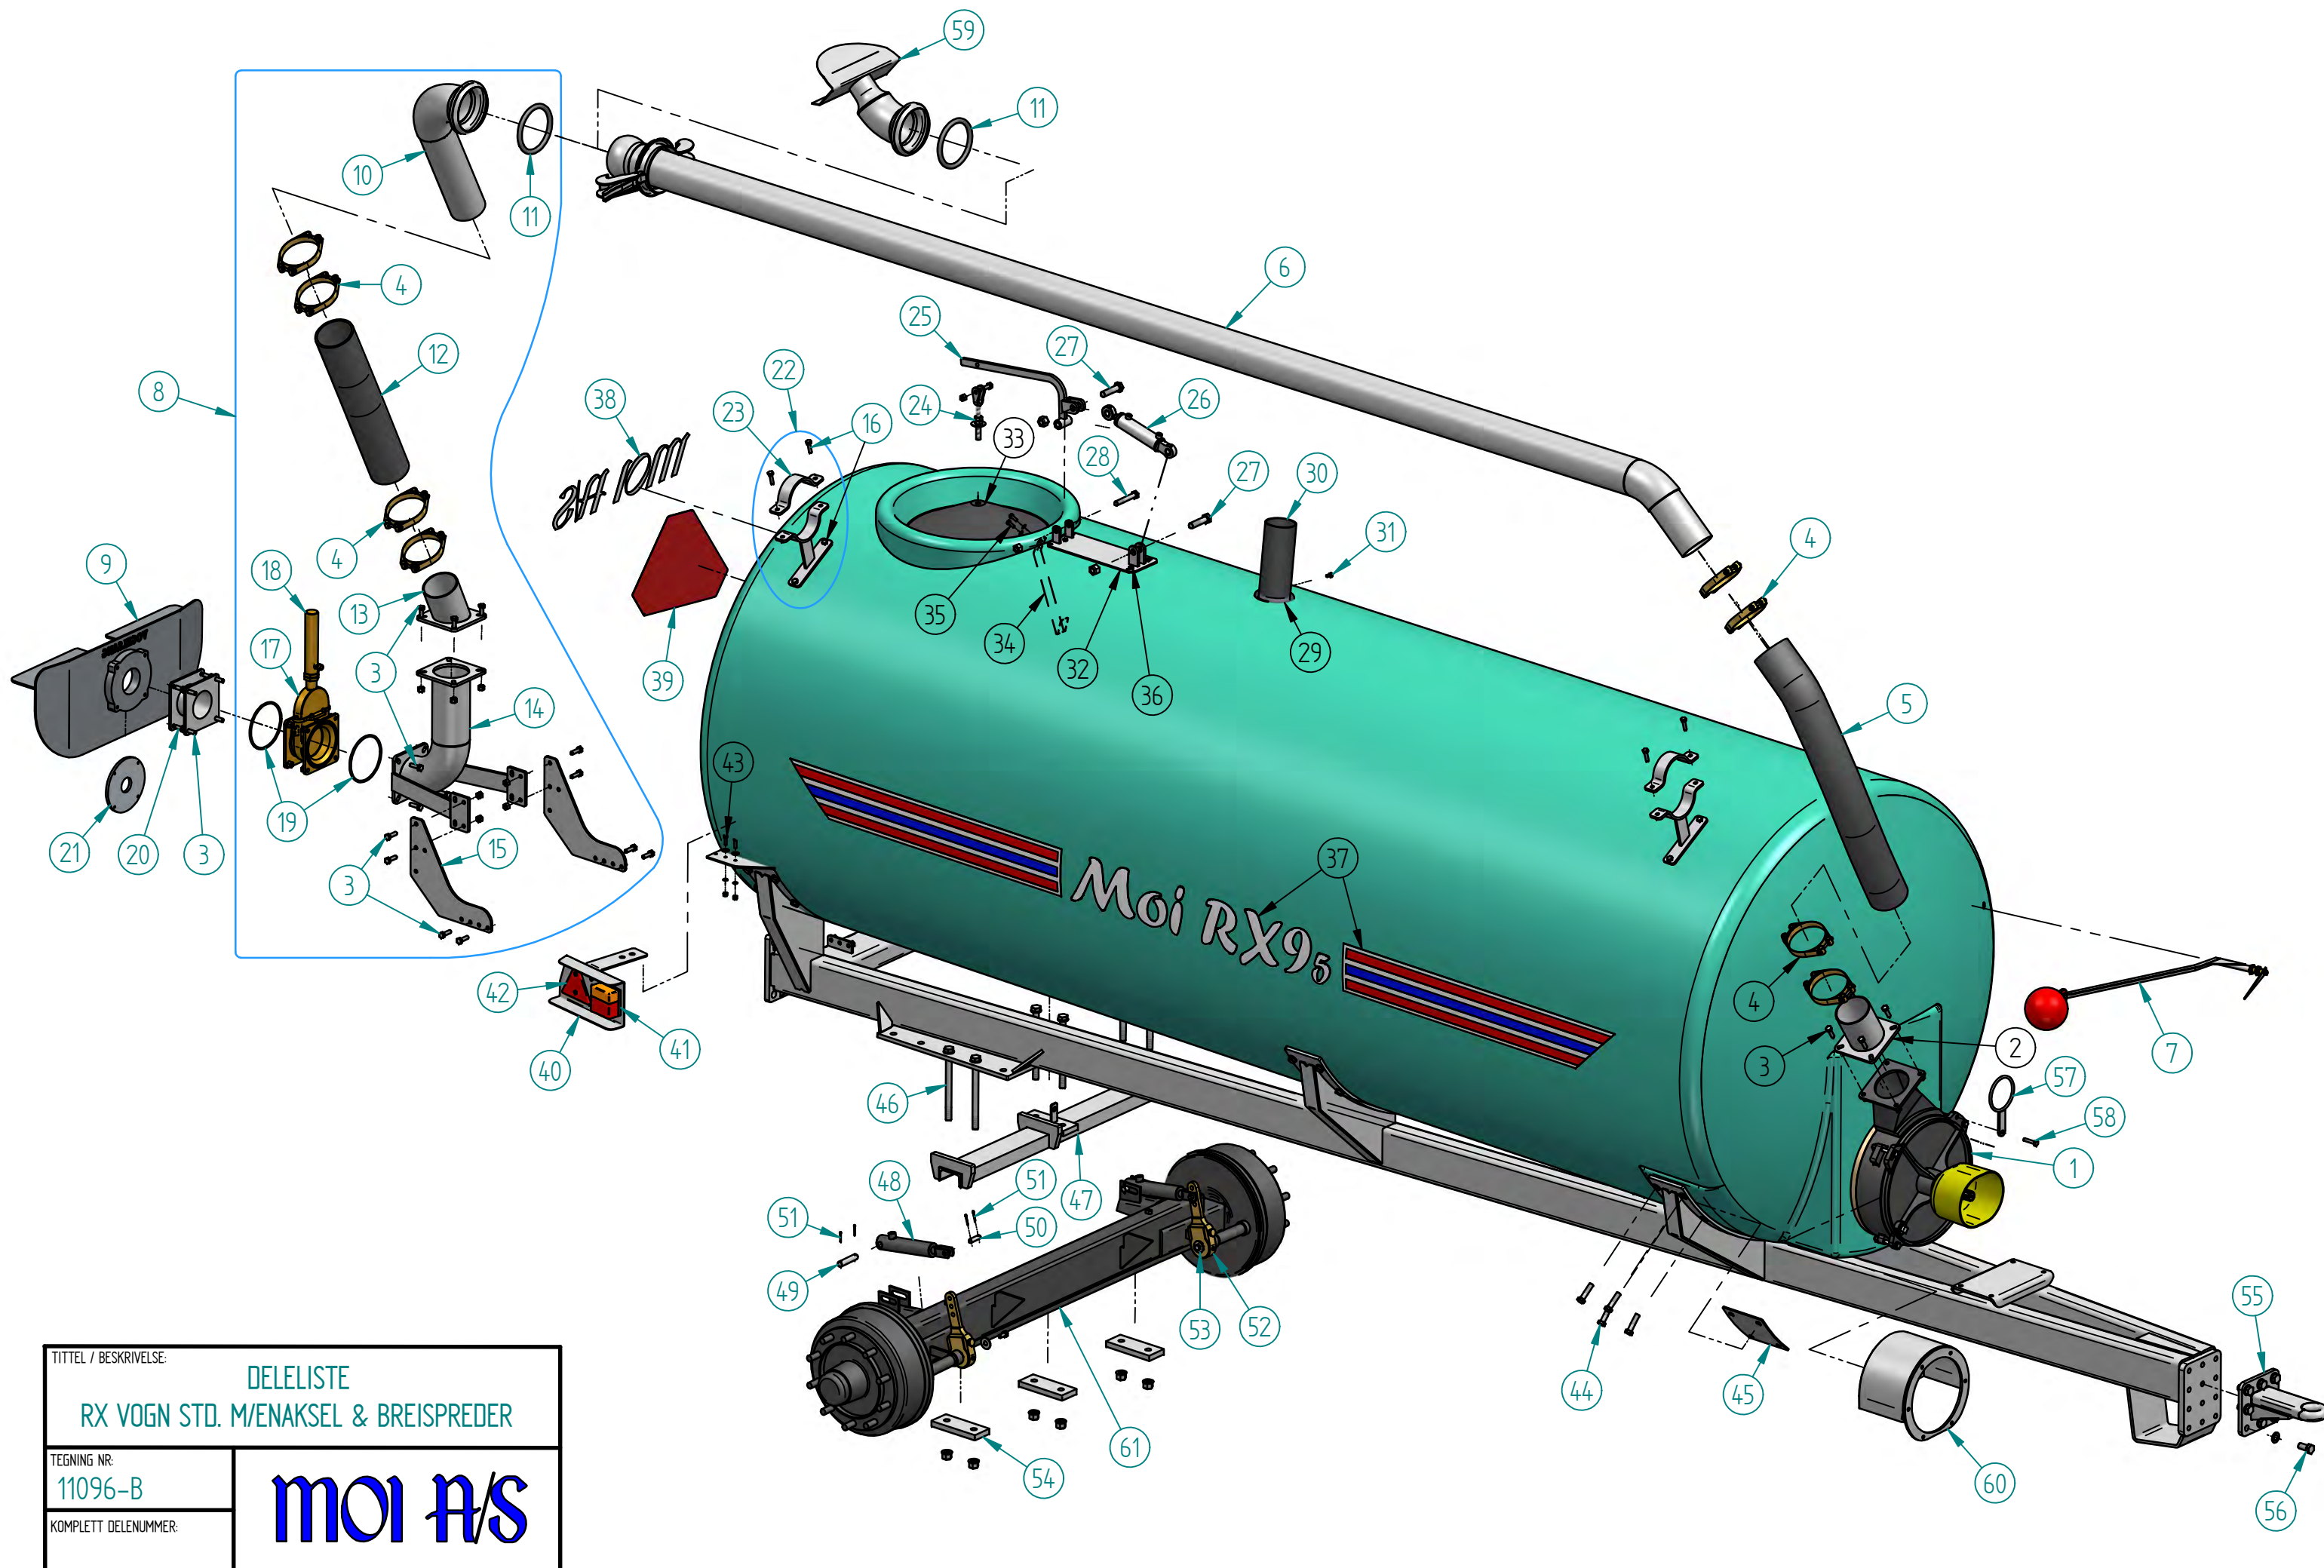

TITTEL / BESKRIVELSE:		DELELISTE
RX VOGN STD. M/ENAKSEL & BREISPREDER		
TEGNING NR:	11096-B	
KOMPLETT DELENUMMER: