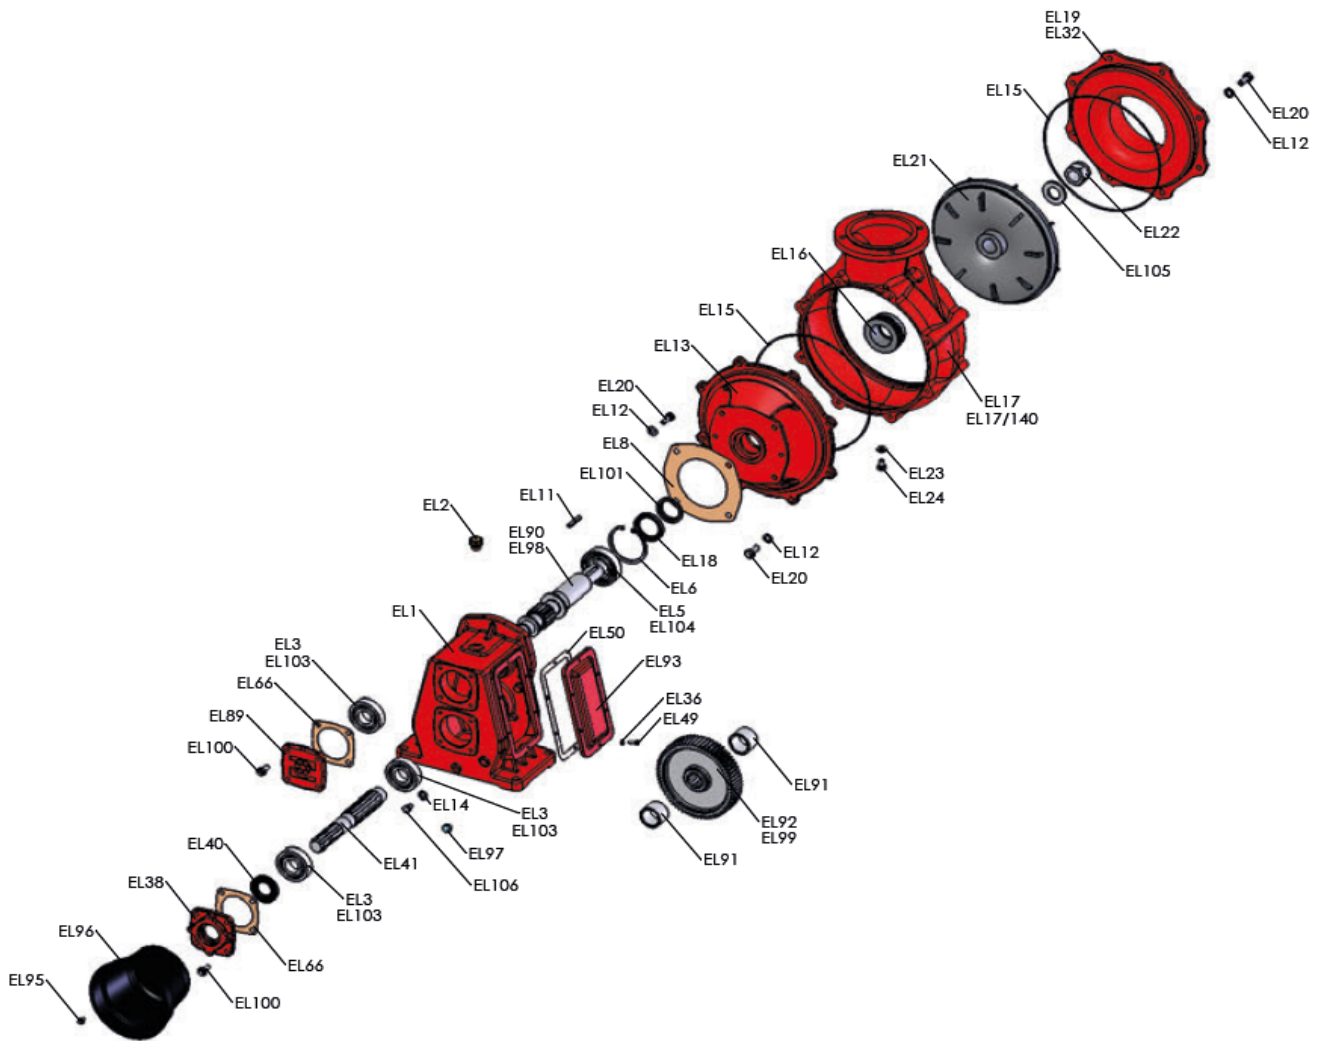

DELELISTE

JETPUMPE ELBA 6500 (546501)