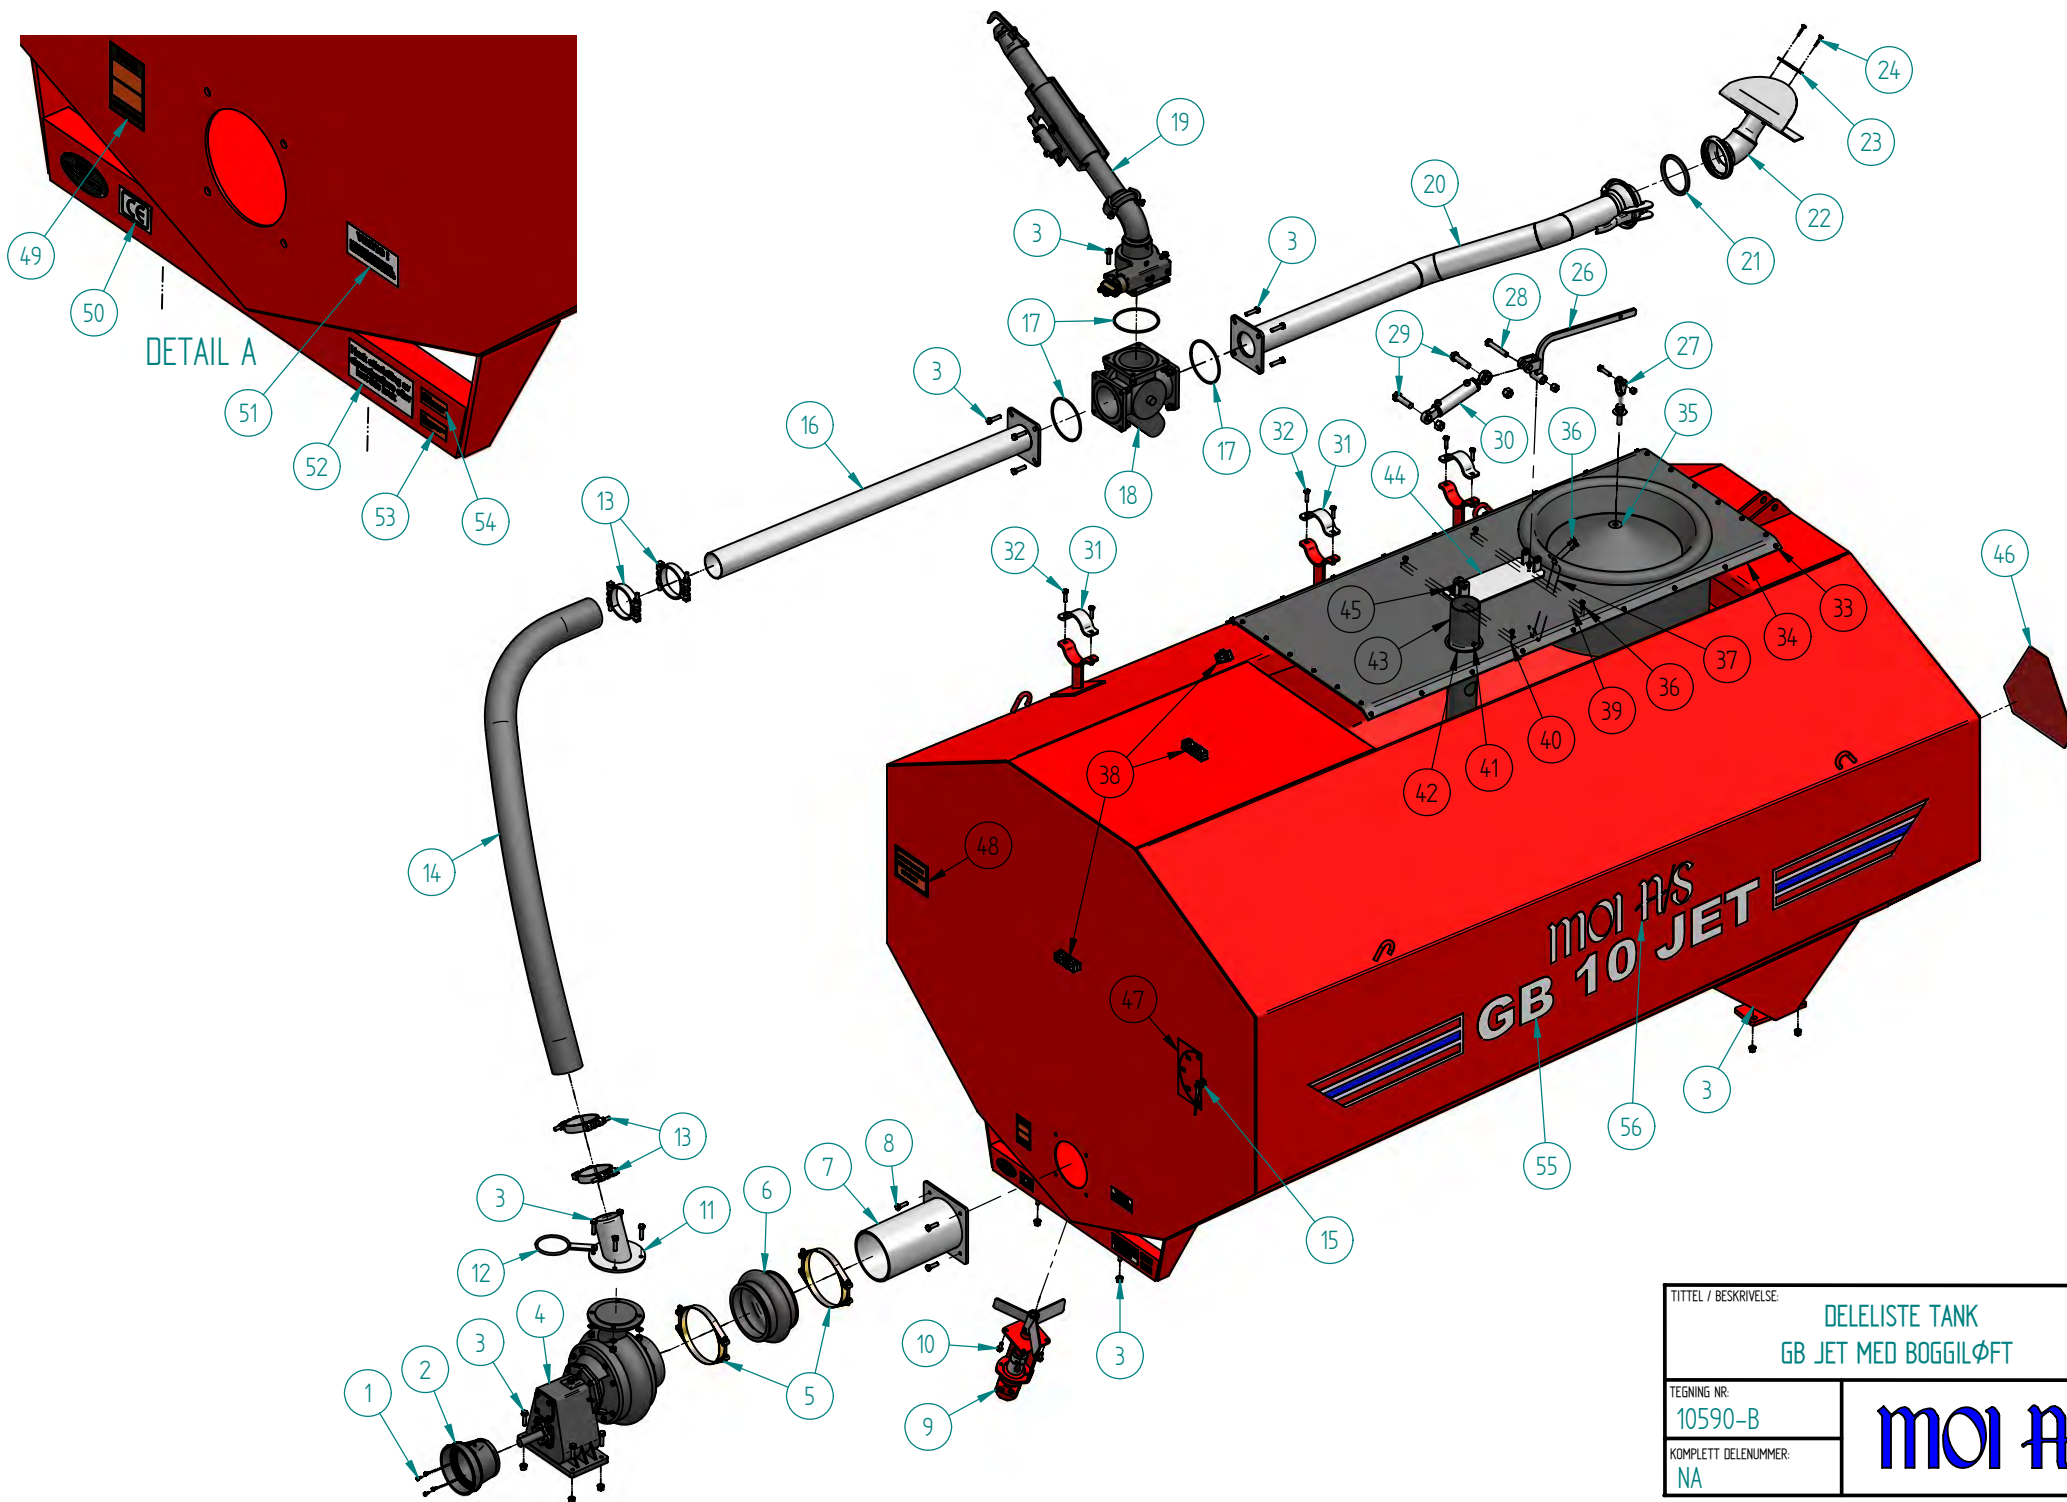

TITTEL / BESKRIVELSE:		DELELISTE TANK GB JET MED BOGGILØFT
TEGNING NR:		10590-B
KOMPLETT DELENUMMER:		NA
		MOI A/S