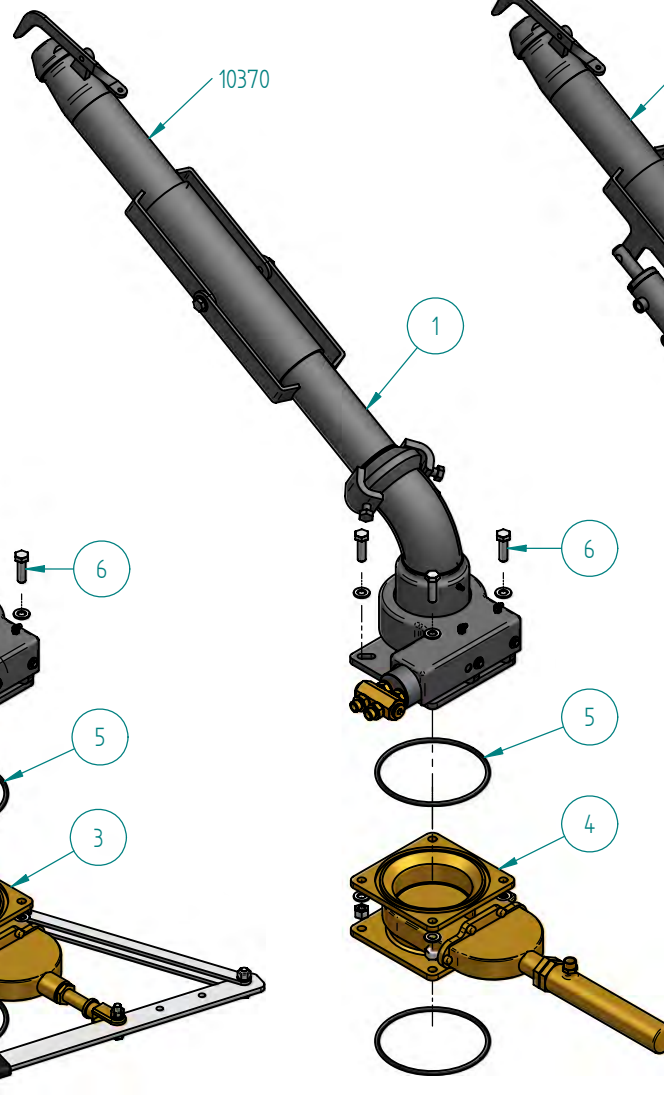

VED ALTERNATIV LØSNING
UTGÅR BAUERKOBLING

- 504127 - KOMPLETT INNTAKSTÅRN MED STATIV FOR SLEPESLANGE
- 10369 - JETKANON MED KRAN
- 10370 - JETKANON MED HYD. KRAN
- 10371 - JETKANON MED HYD. KRAN OG HYD. HØYDEREG.

TITTEL / BESKRIVELSE: ALTERNATIVT UTSTYR FOR INNTAKSTÅRN MED STATIV FOR SLEPESLANGE	
TEGNING NR: 504127-B	moi AS
KOMPLETT DELENUMMER: