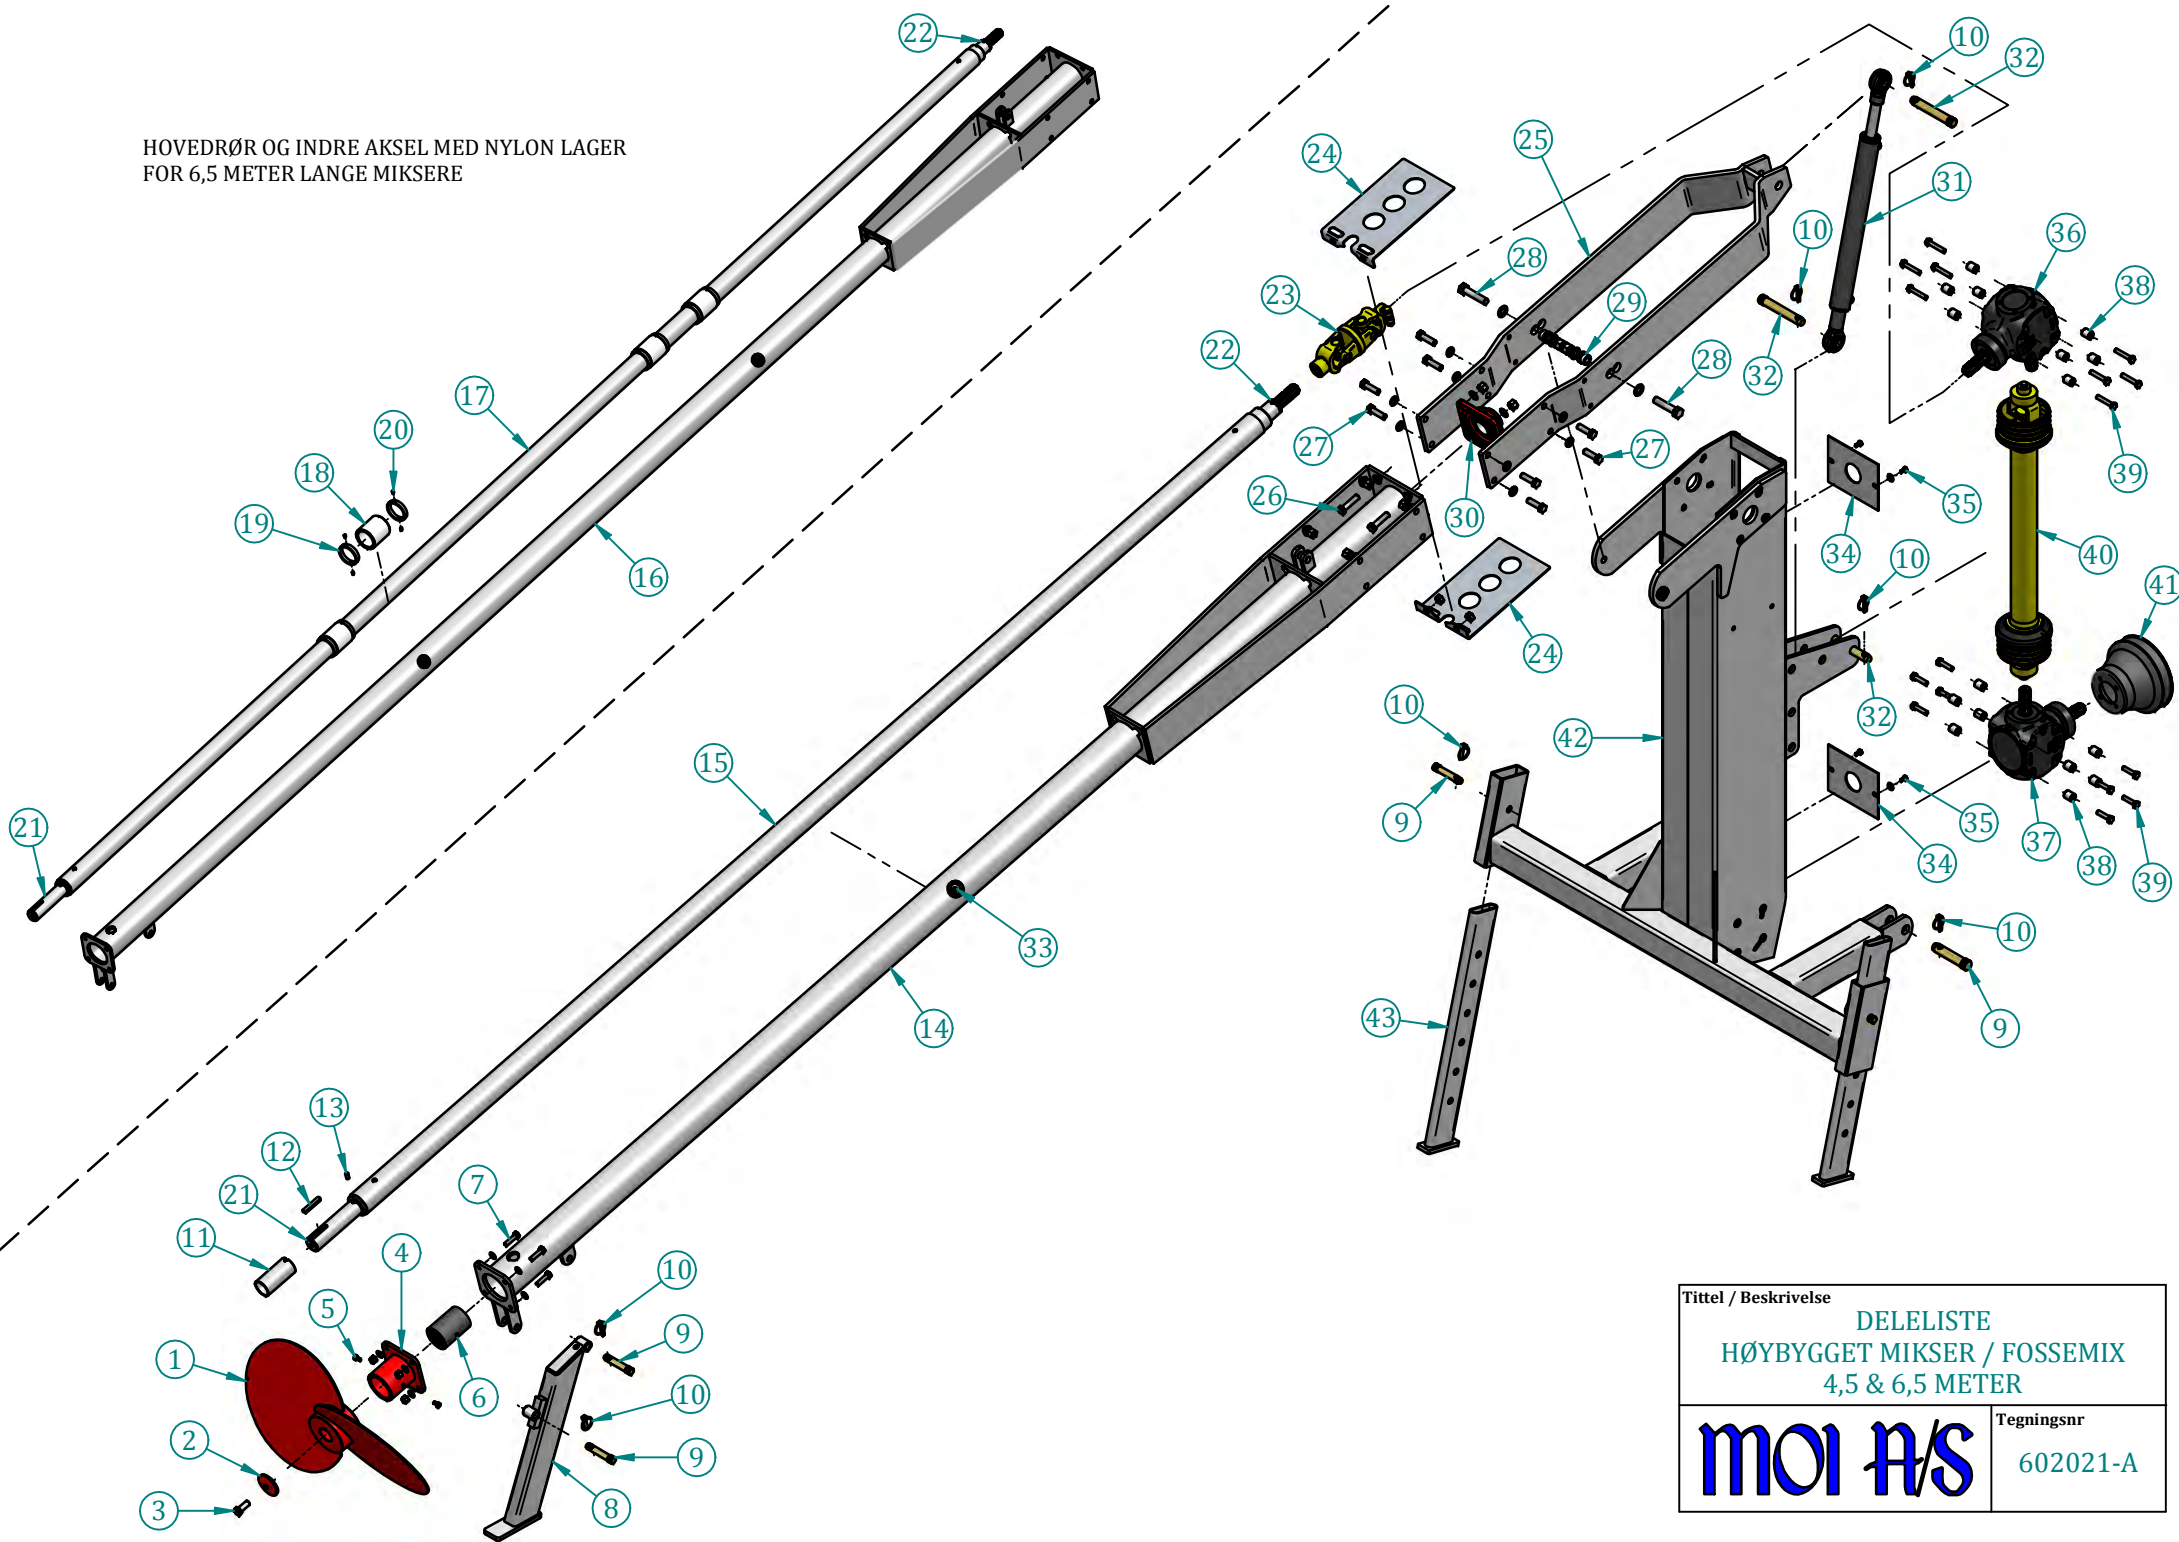

HOVEDRØR OG INDRE AKSEL MED NYLON LAGER
FOR 6,5 METER LANGE MIKSERE

Tittel / Beskrivelse	DELELISTE HØYBYGGET MIKSER / FOSSEMIX 4,5 & 6,5 METER
moi A/S	Tegningsnr 602021-A