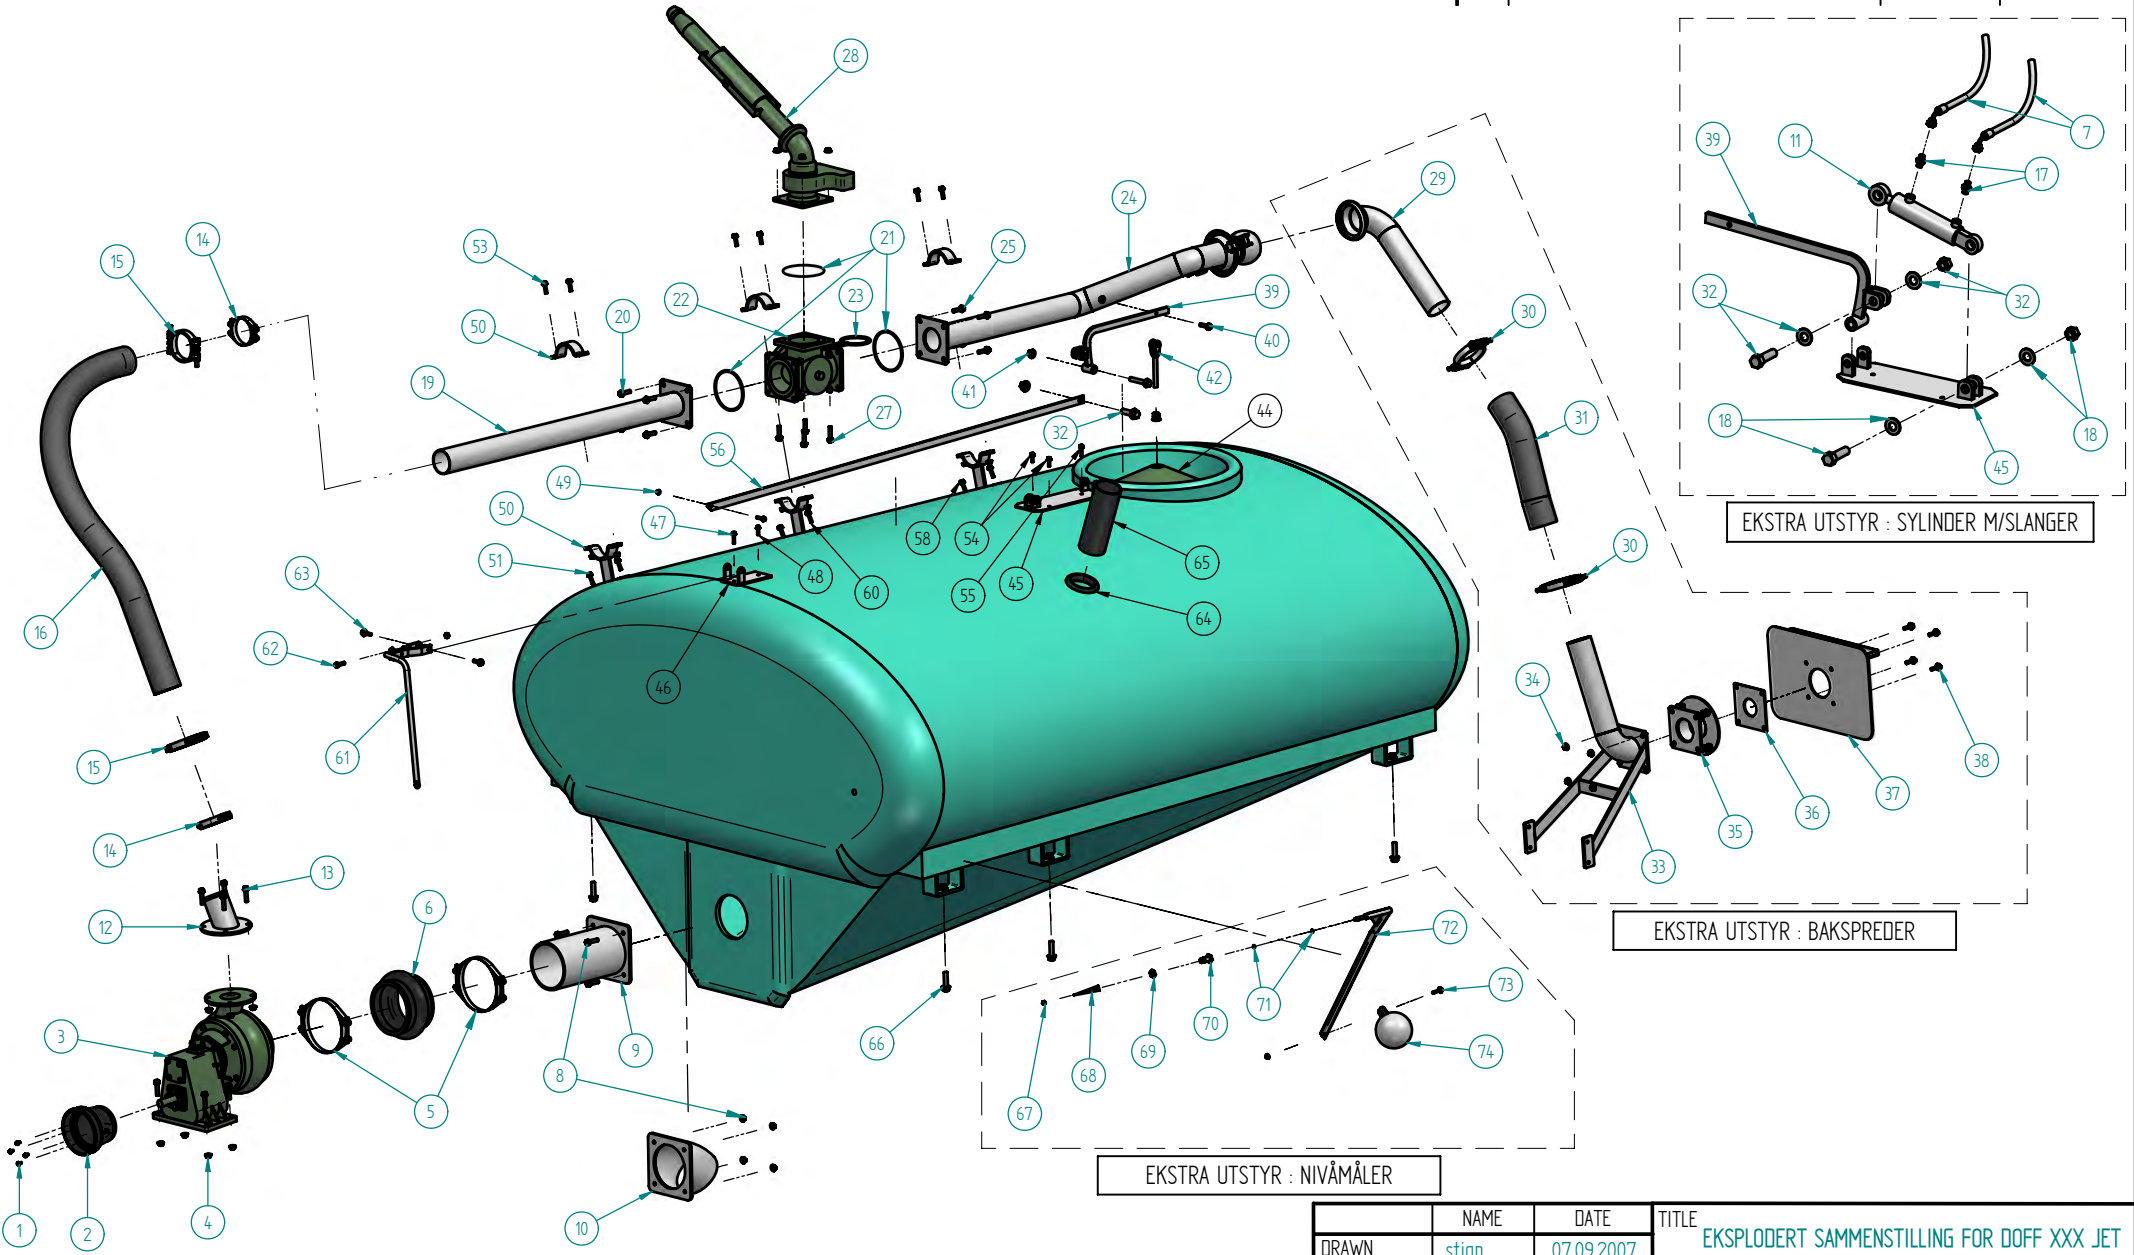

REVISION HISTORY

REV	DESCRIPTION	DATE	APPROVED
01	AS BUILT	07.09.2007	O.J.DALE

EKSTRA UTSTYR : SYLINDER M/SLANGER

EKSTRA UTSTYR : BAKSPREDER

EKSTRA UTSTYR : NIVÅMÅLER

NAME	DATE	TITLE		
stian	07.09.2007	EKSPLODERT SAMMENSTILLING FOR DOFF XXX JET		
DRAWN	SIZE	DWG NO	REF TO	REV
	A3	C - 950		01
FILE NAME: C - 950 - Doff X9 Jet - Tank - Eksplovert Sammenstilling		SCALE:	WEIGHT:	SHEET 1 OF 1

MOI A/S