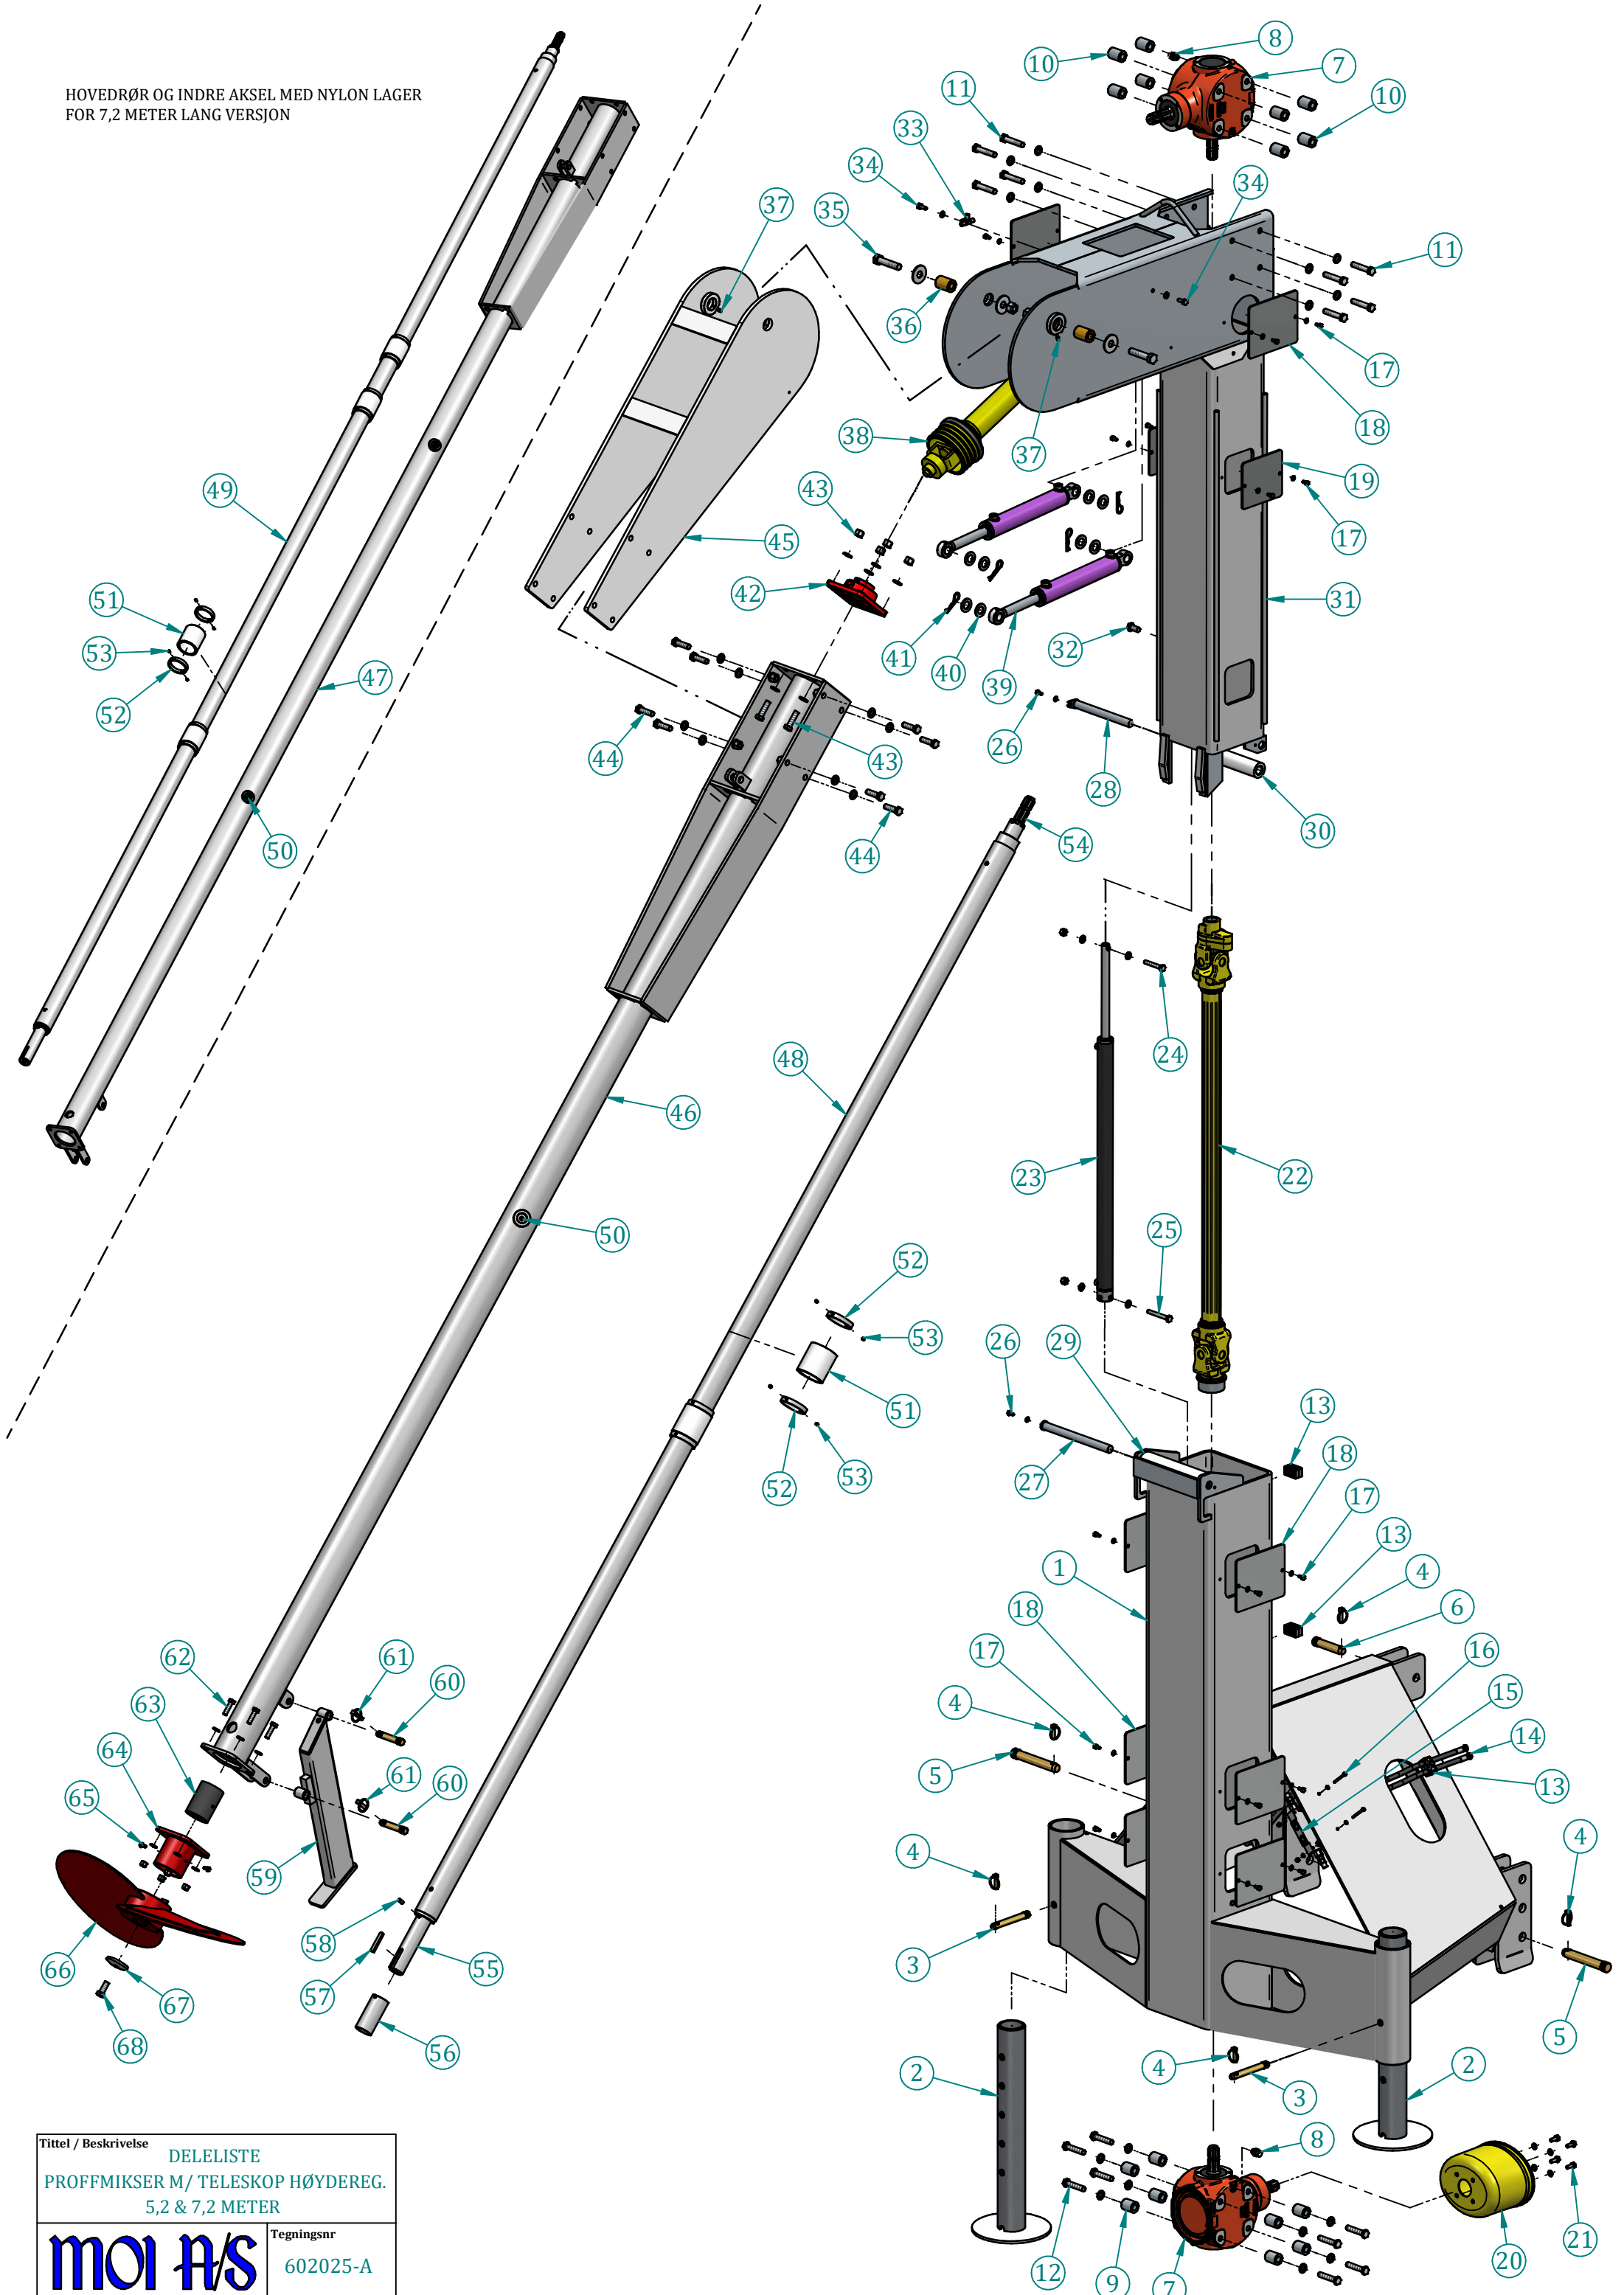

HOVEDRØR OG INDRE AKSEL MED NYLON LAGER
FOR 7,2 METER LANG VERSJON

Tittel / Beskrivelse	
DELELISTE	
PROFFMIKSER M/ TELESKOP HØYDEREG.	
5,2 & 7,2 METER	
MOI A/S	Tegningsnr 602025-A

DELELISTE

PROFFMIKSER 5,2 - 7,2 METER (602025 / 602027)