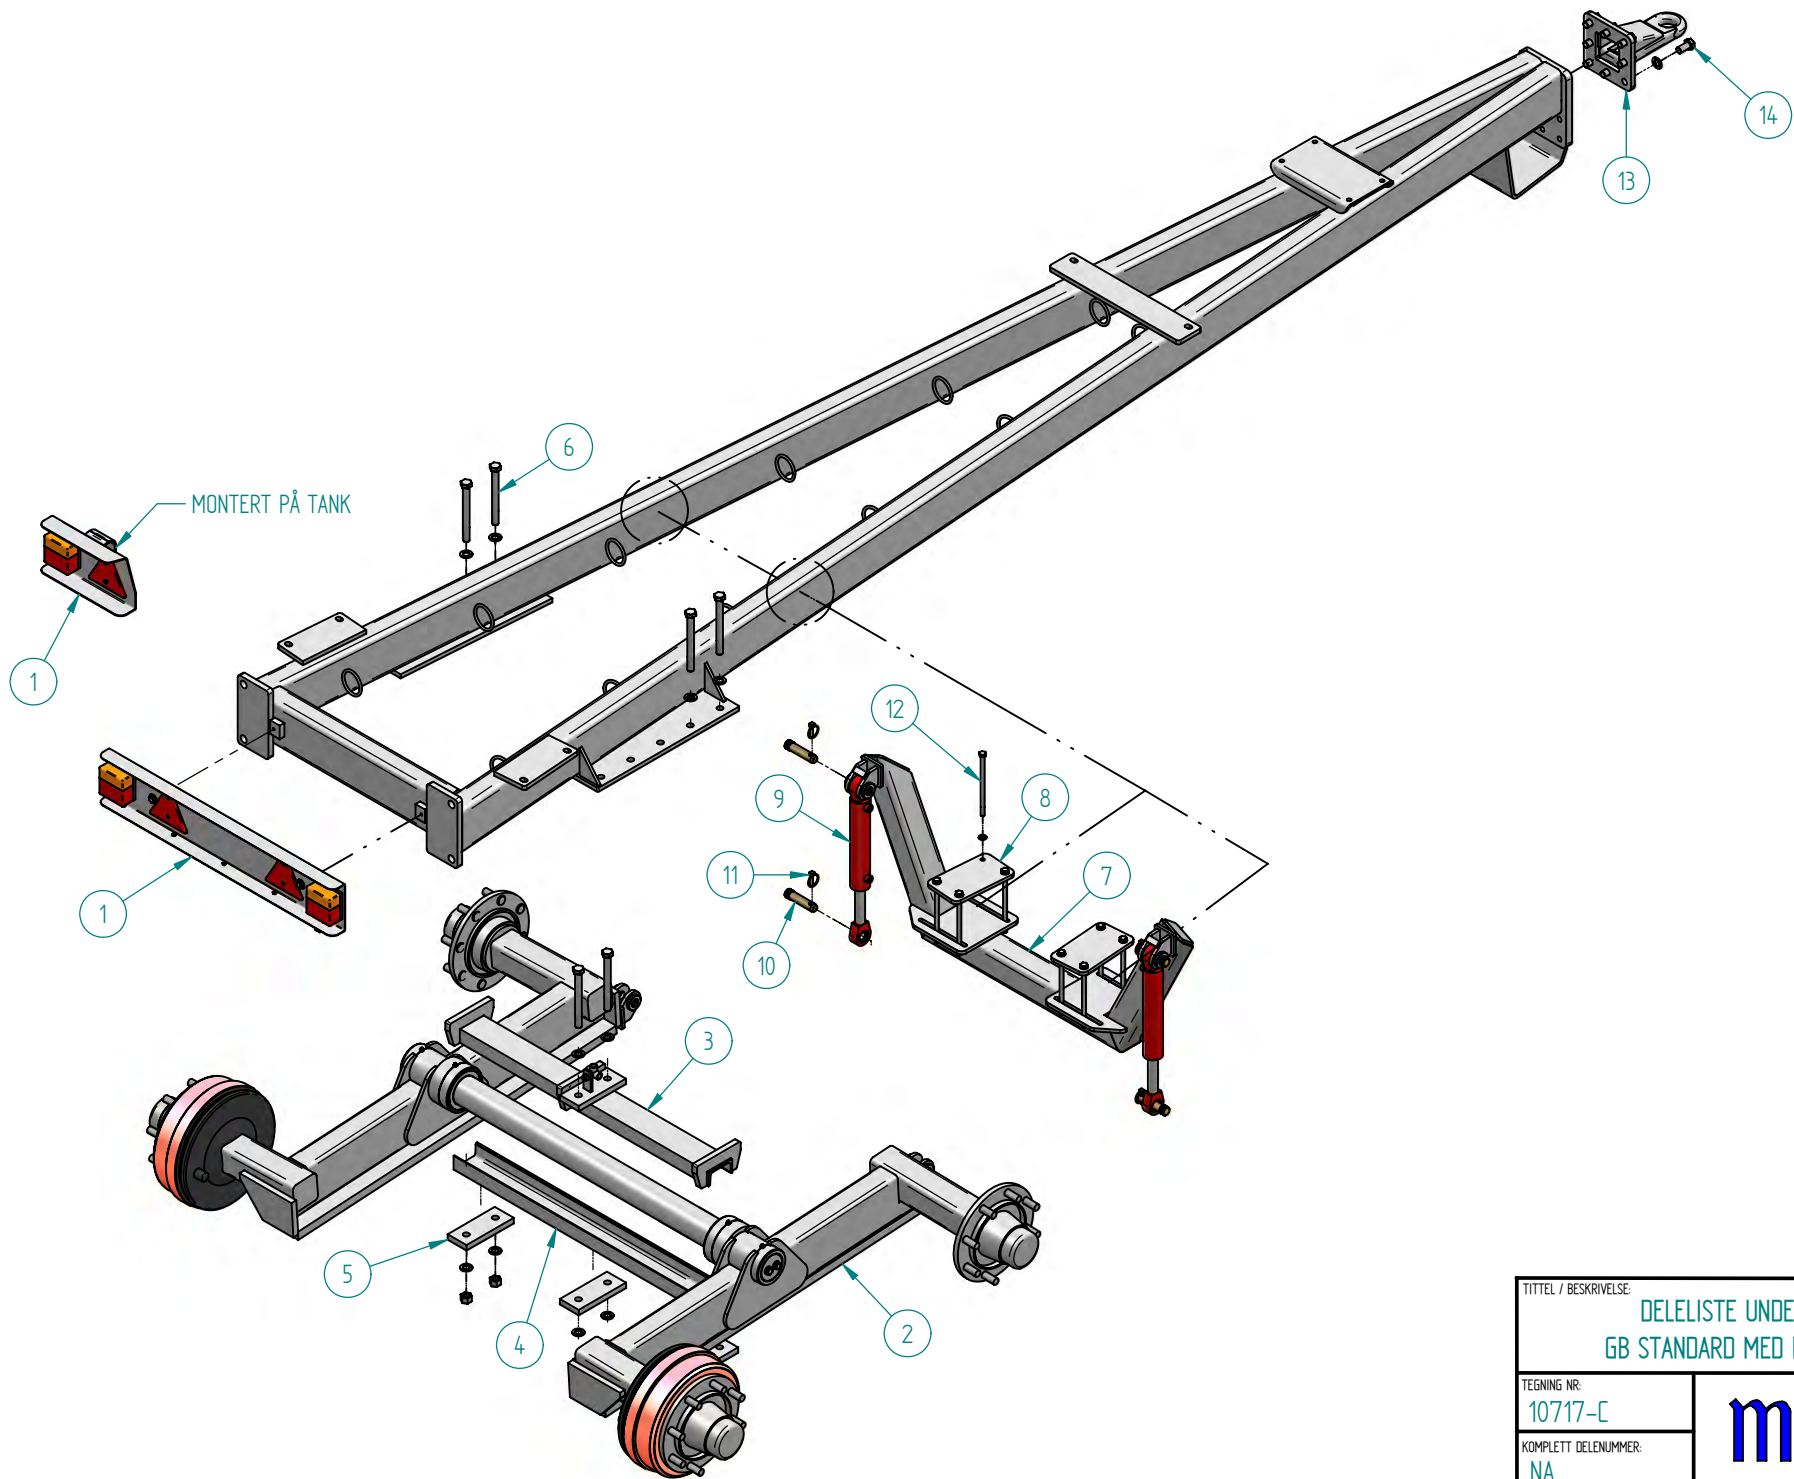

DELELISTE

GB STANDARD MED BOGGILØFT (10717)

Pos.nr.	Vare.nr.	Navn	Antall
30	10689	Avstivervinkel bakre	1
31	538019	Bolt M6SF GF M6x20	30
32	546546	O-Ring for messingkran	2
33	660055	Bolt M8x30 m/skive og låsemutter	3
34	536018	Bolt M8x25 m/skive og låsemutter	6
35	538018	Glassfibertopp inkl. lokk	1
36	504126	Hydraulisk propellomrører	1
37	533520	Bolt M10x30 m/skive og låsemutter	4
38	536026	Bolt M12x50 m/skive og låsemutter	7
39	80628	Varseltrekant	1
40	80627	Emblem skala for nivåmåler	1
41	80646	Emblem GB 4 m/stripeflagg 150mm	1
41	80647	Emblem GB 6 m/stripeflagg 150mm	1
41	80648	Emblem GB 8 m/stripeflagg 150mm	1
41	80626	Emblem GB 10 m/stripeflagg 180mm	1
41	80649	Emblem GB 12 m/stripeflagg 180mm	1
41	80650	Emblem GB 15 m/stripeflagg 180mm	1
41	80651	Emblem GB 18 m/stripeflagg 180mm	1
42	80645	Emblem Moi AS logo 150mm (GB 4 til GB 8)	3
42	80644	Emblem Moi AS logo 180mm (GB 10 til GB 18)	3
43	80632	Emblem fare roterende aksel	1
44	80637	Emblem CE-merke	1
45	80636	Emblem smøring av lager	1
46	80635	Emblem etterteiting av skruer/muttere	1
47	80631	Emblem livsfarlig gass	1
48	546510	Skråstuss 4" m/flens (GB 4 til GB 8)	1
48	546514	Skråstuss 5" m/flens (GB 10 til GB 18)	1
49	533524	Bolt M10x25 m/skive og låsemutter	2
50	80634	Emblem obs hjulskruene tiltrekkes	1
51	80633	Emblem viktig kronemutter	1
52	515005	Mont.sett 4" for bredspreder 5" m/hydr. stengeventil & universalslange	1
52	515006	Mont.sett 5" for bredspreder 5" m/hydr. stengeventil & universalslange	1
53	546538	Slangesamler	1
54	504124	Nivåmåler	1
55	536065	Lokk	1