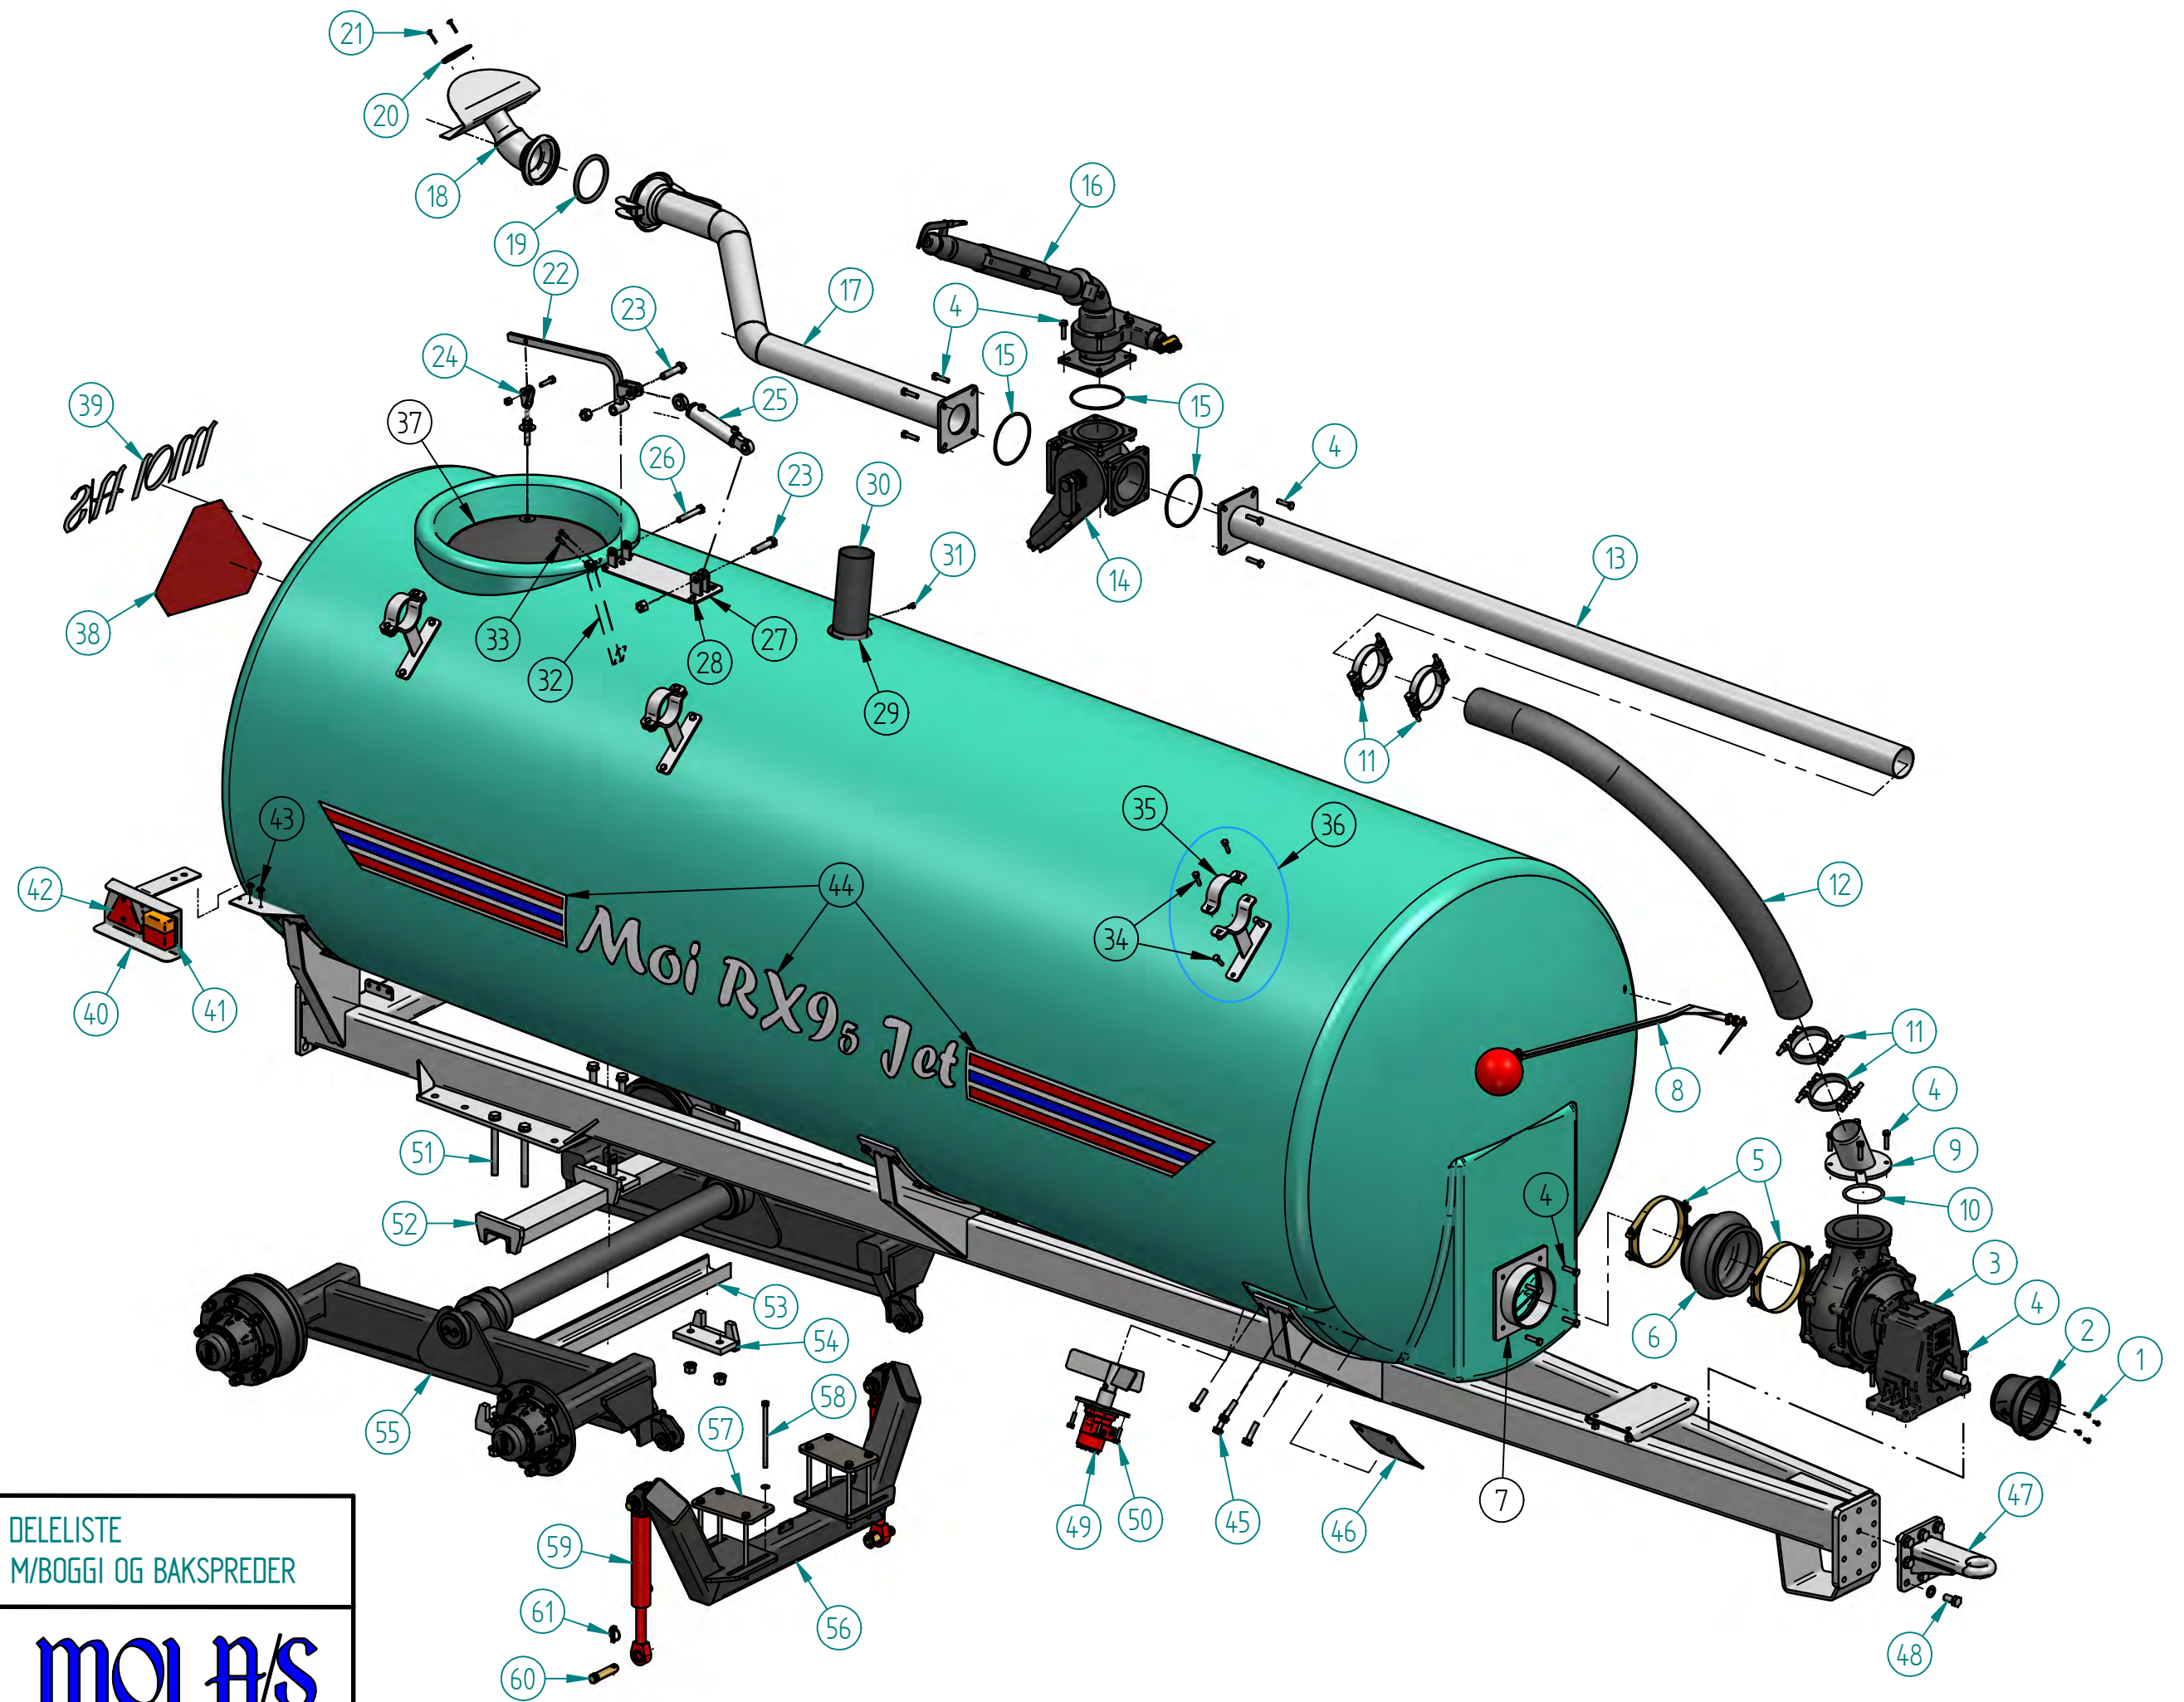

TITTEL / BESKRIVELSE:	
DELELISTE RX JETVOGN M/BOGGI OG BAKSPREDER	
TEGNING NR:	moi a/s
11161-B	
KOMPLETT DELENUMMER: