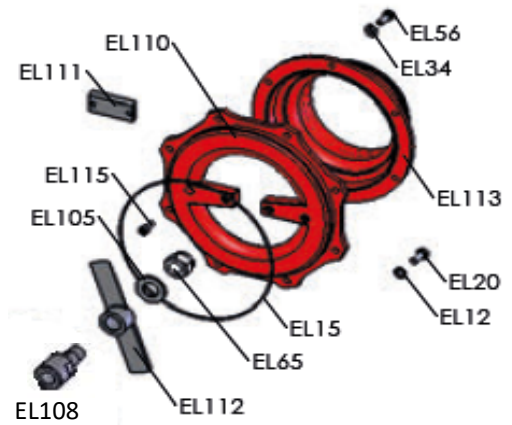

KUTTING FOR ELBA