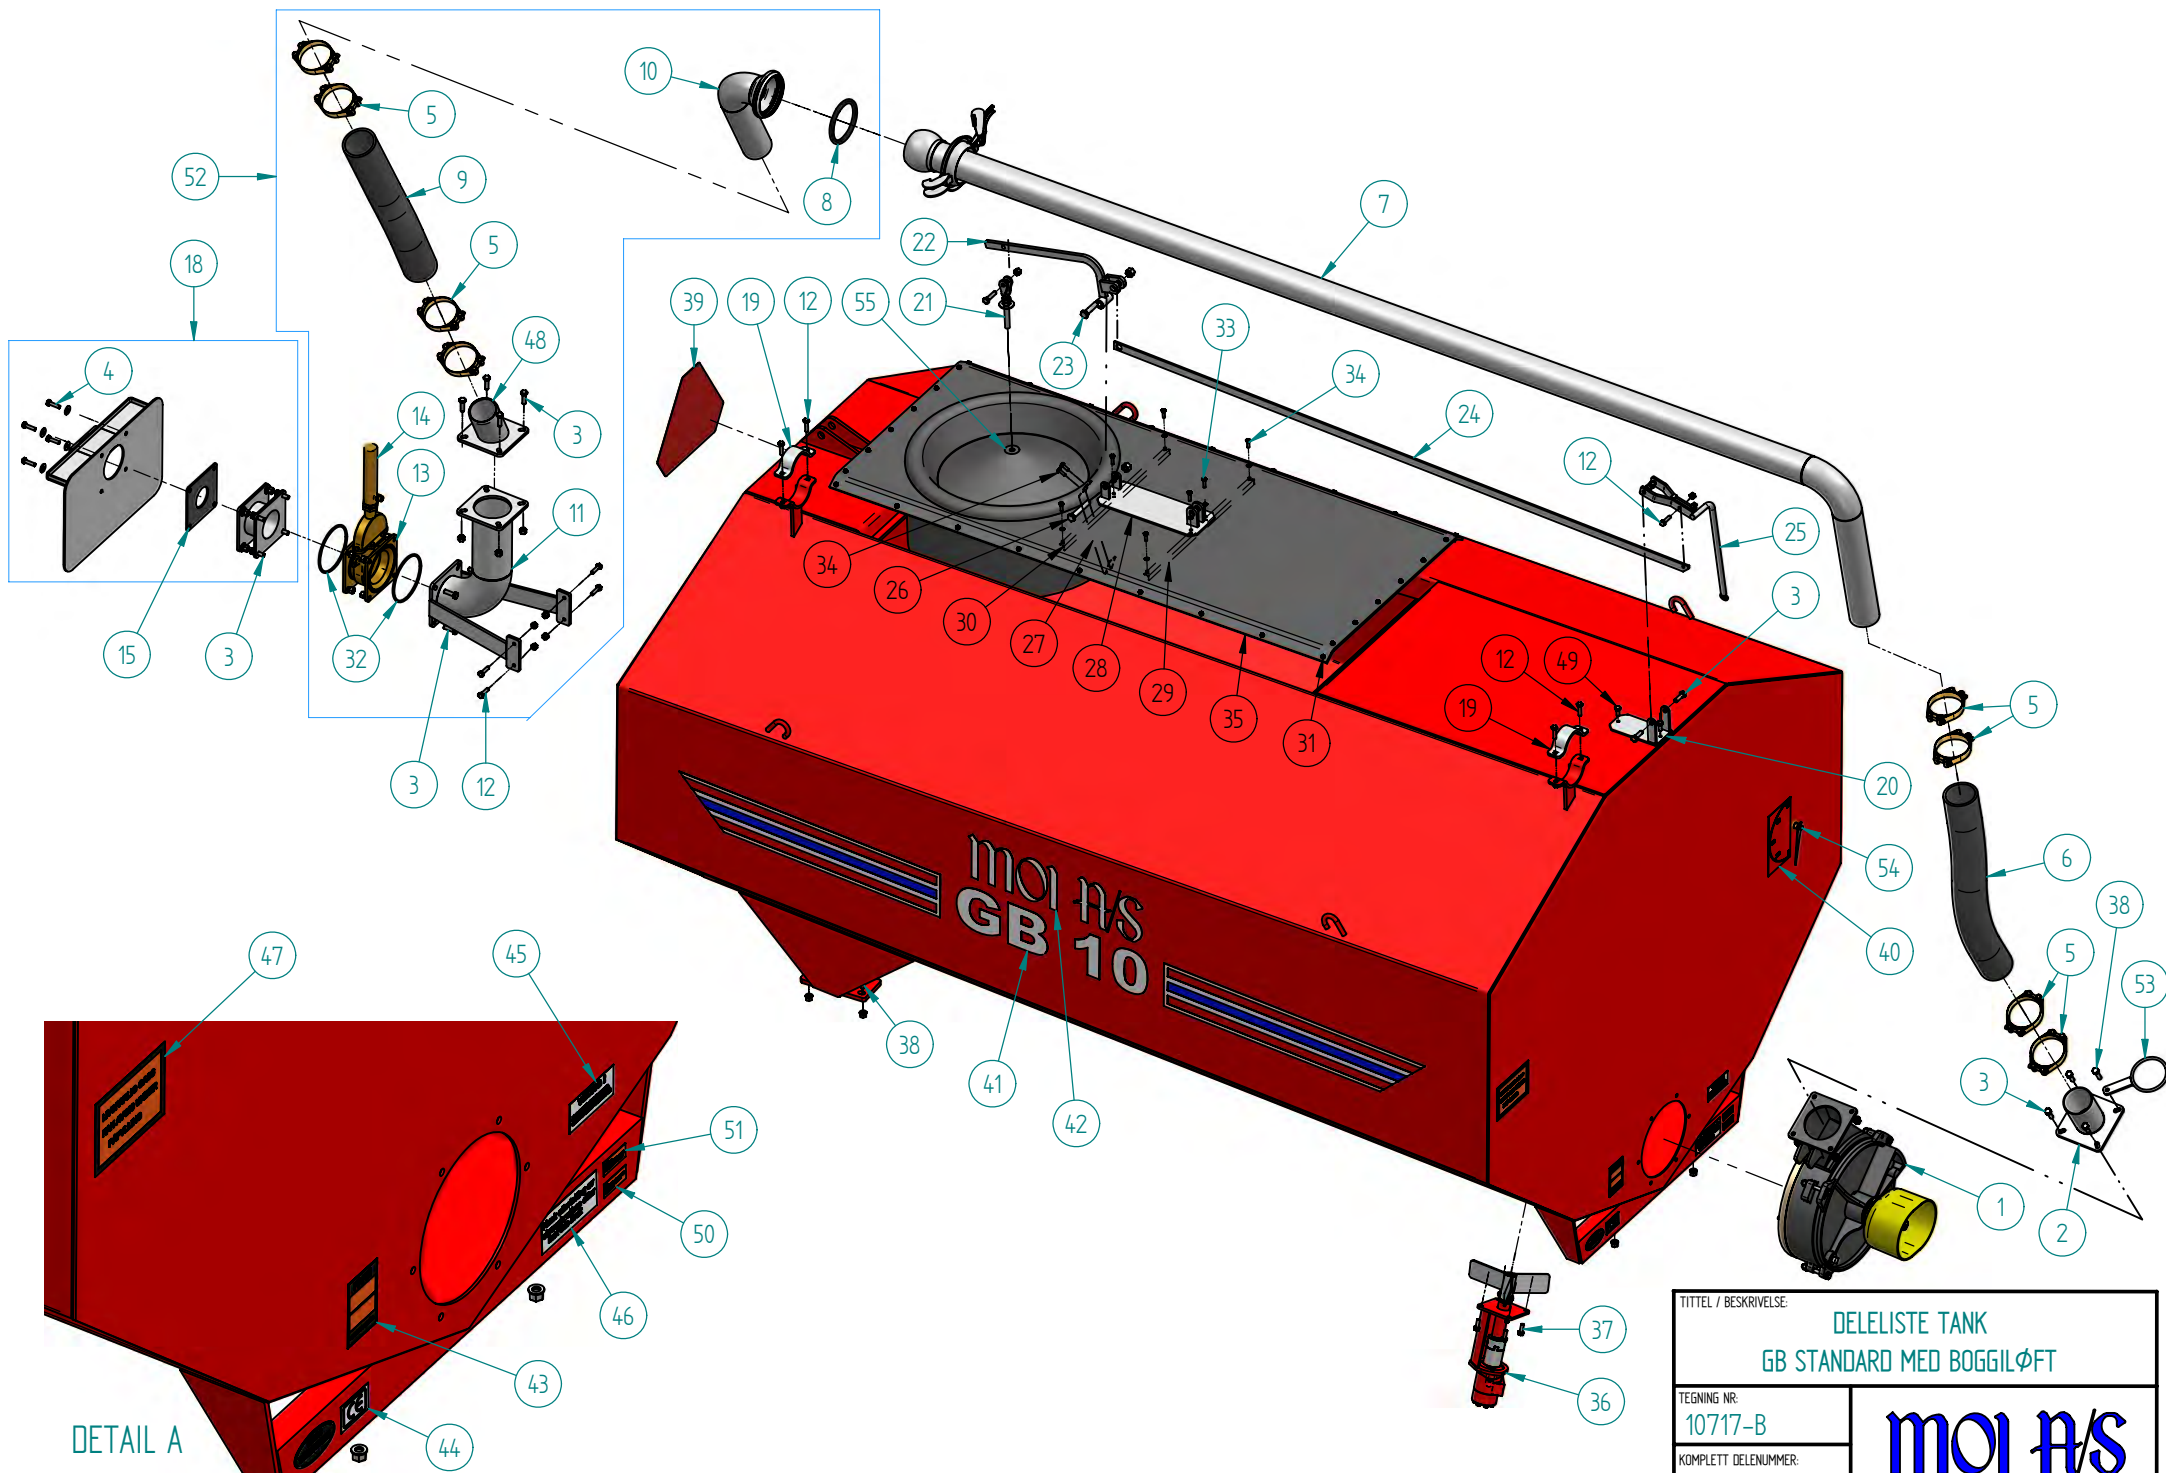

DETAIL A

TITTEL / BESKRIVELSE:	
DELELISTE TANK GB STANDARD MED BOGGILØFT	
TEGNING NR:	10717-B
KOMPLETT DELENUMMER:	NA
MOI A/S