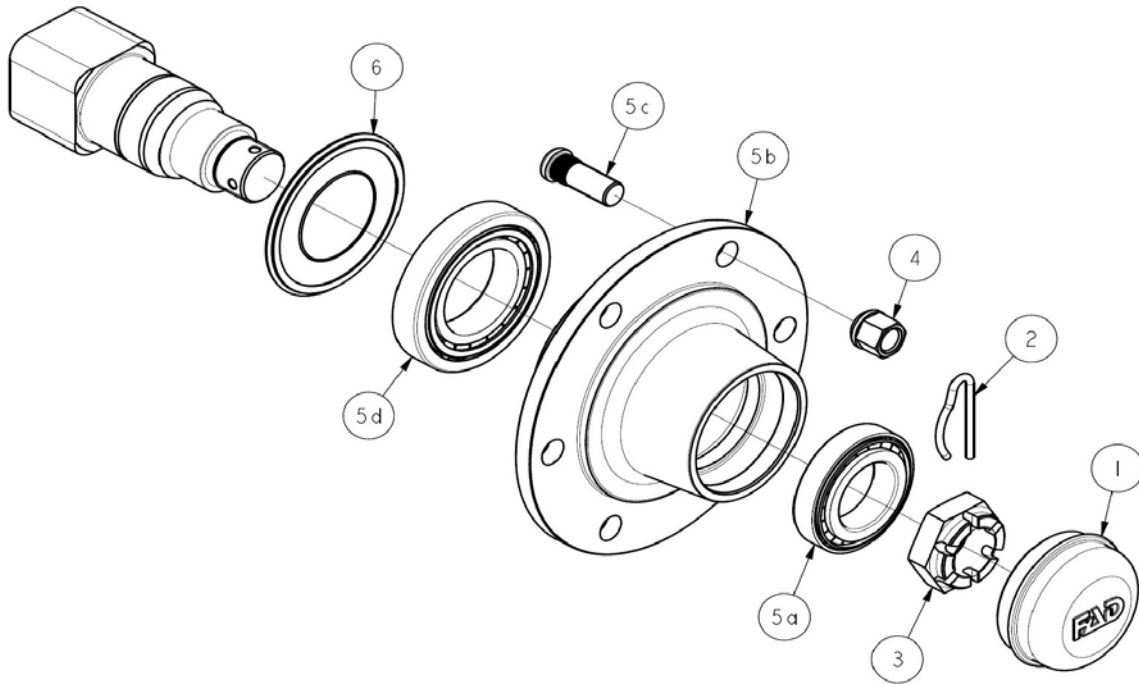

DELELISTE

6 HULLS LØPENAV - FAD FL 75-6 (579246)

Pos.nr.	Vare.nr.	Navn	Antall
1	579665	Navkopp Ø100	1
2	FAD-344F054	Splint Ø5	1
3	579670	Kronmutter 45 x 2	1
4	551506	Navmutter M18 x 1,5	6
5	579881	Navhus m/ lager & bolter	1
5a	550200	Lager 32211	1
5b	579661	Navhus 75-6	1
5c	579573	Navbolt M18 x 1,5 x 49	6
5d	557476	Lager 32215	1
6	579669	Tetning 130x75	1