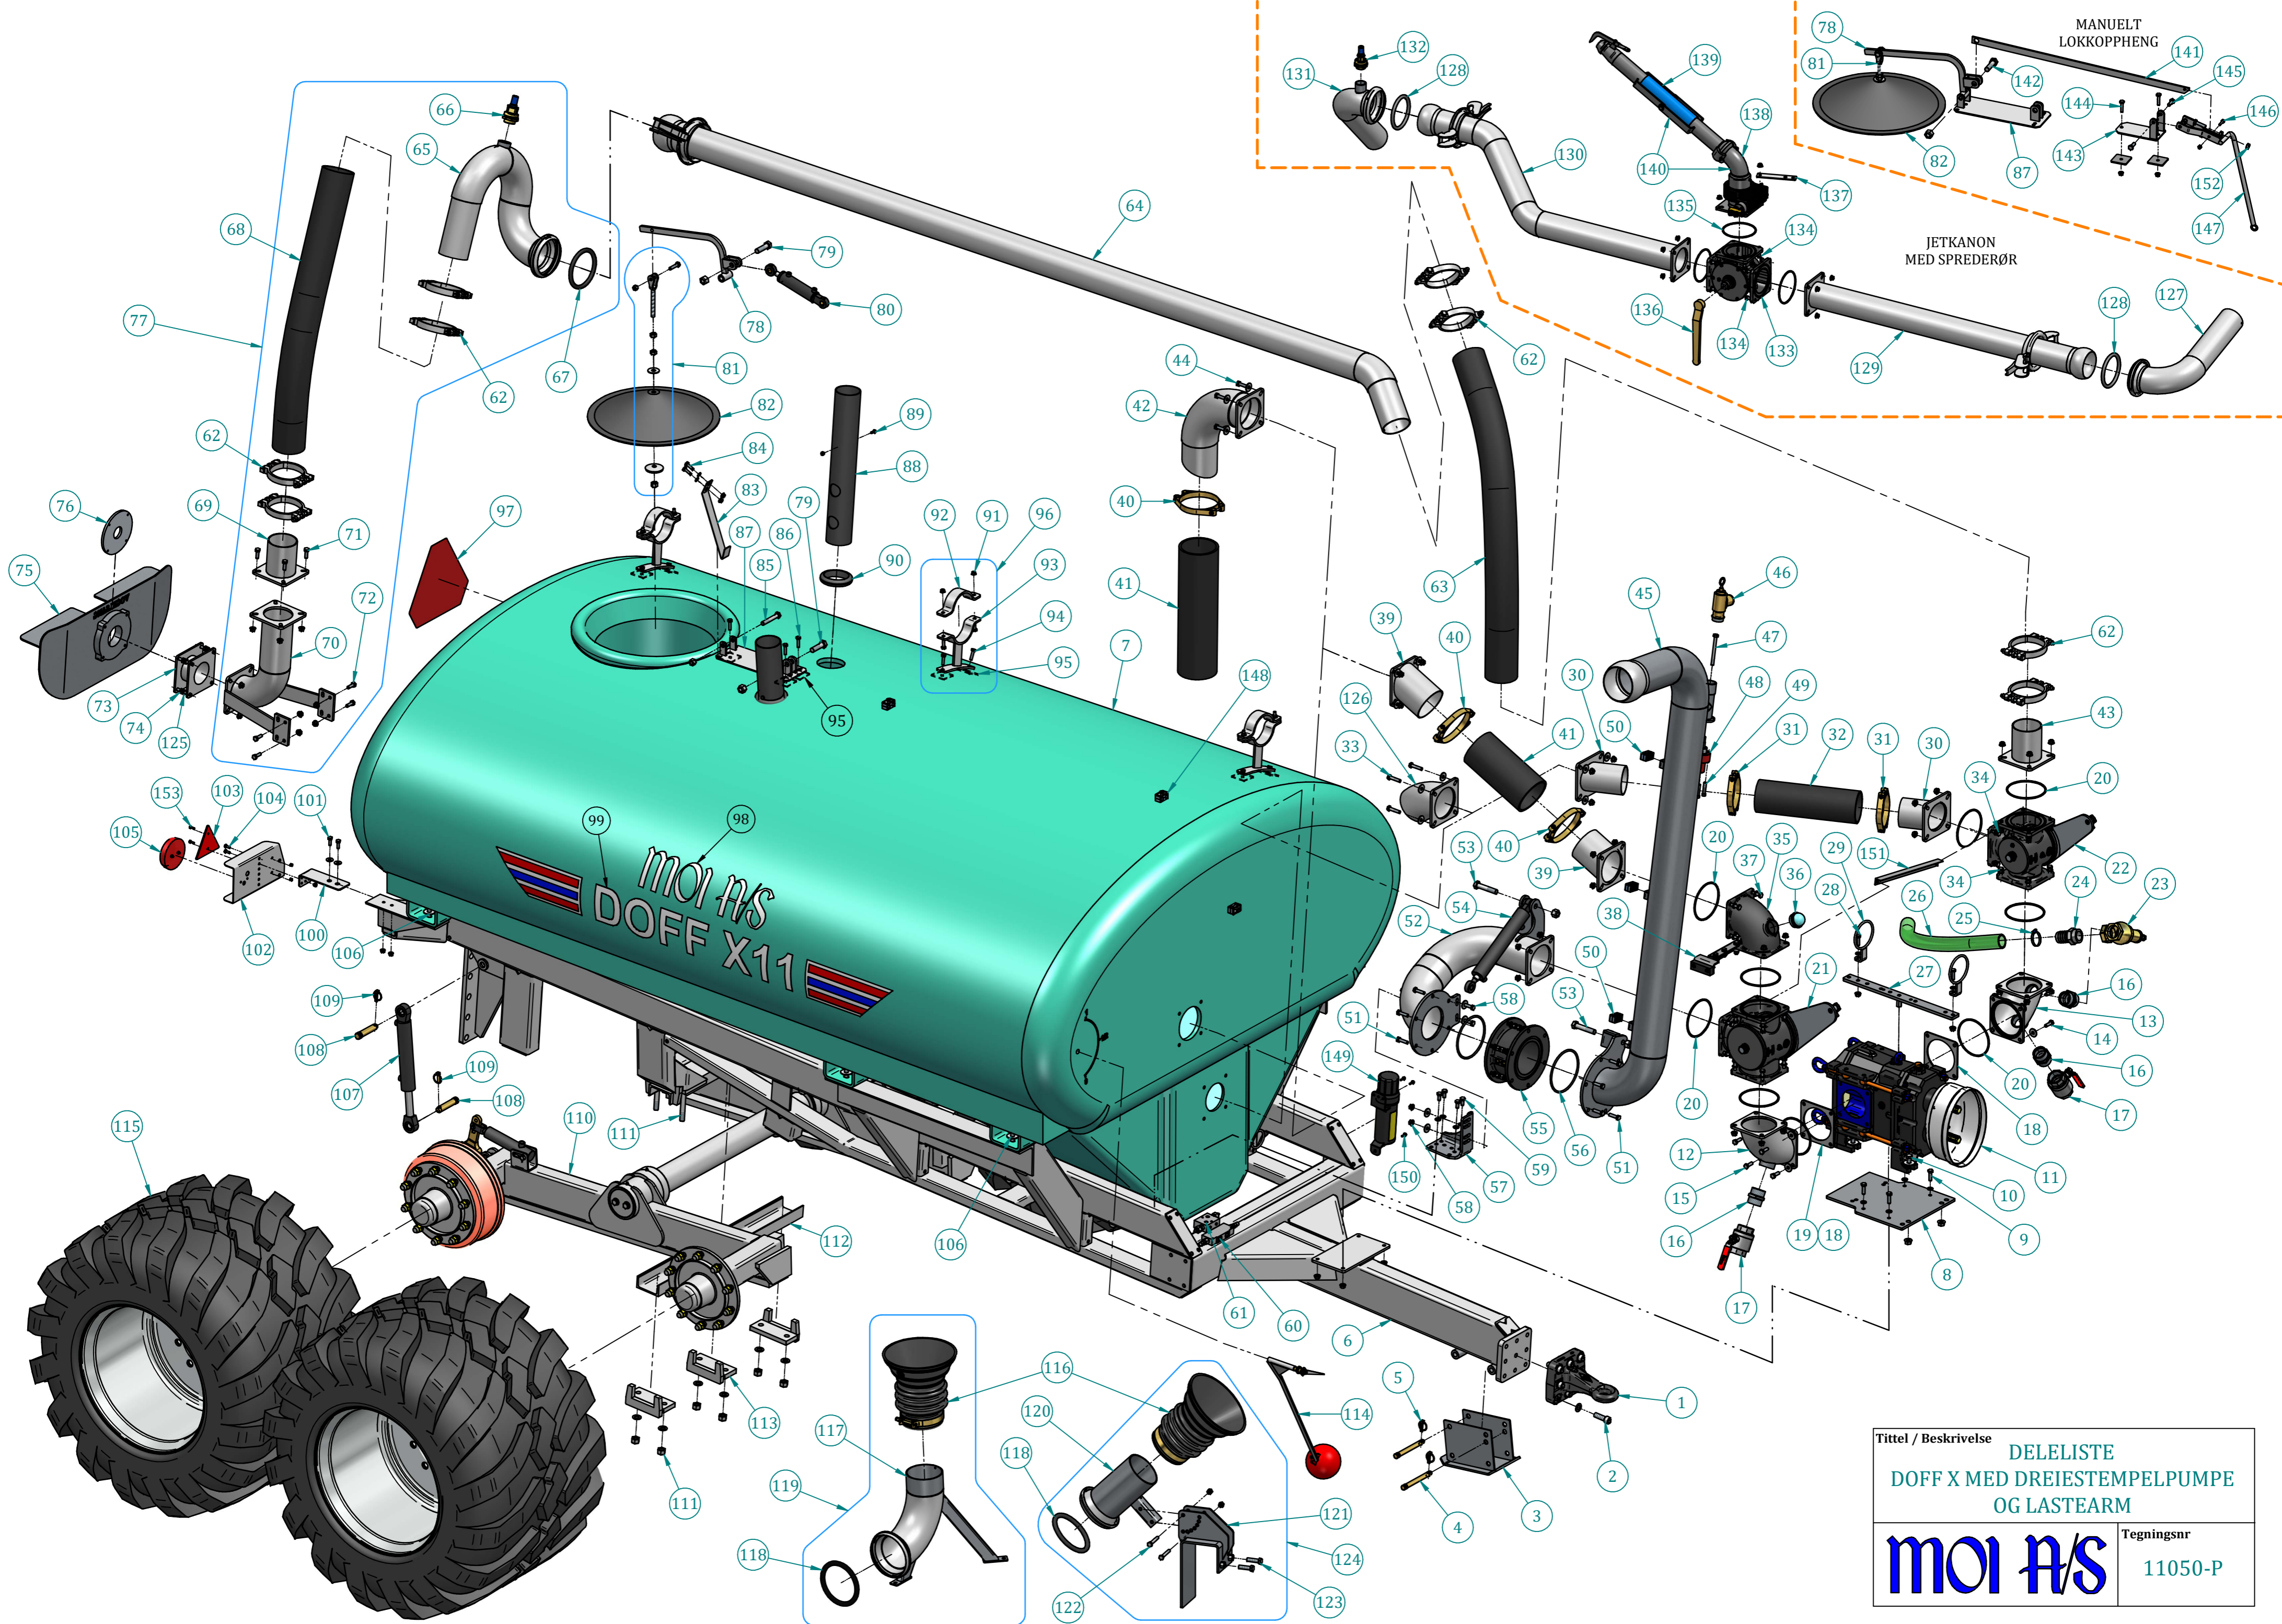

Tittel / Beskrivelse	DELELISTE DOFF X MED DREIESTEMPELPUMPE OG LASTEARM
MOI A/S	Tegningsnr 11050-P