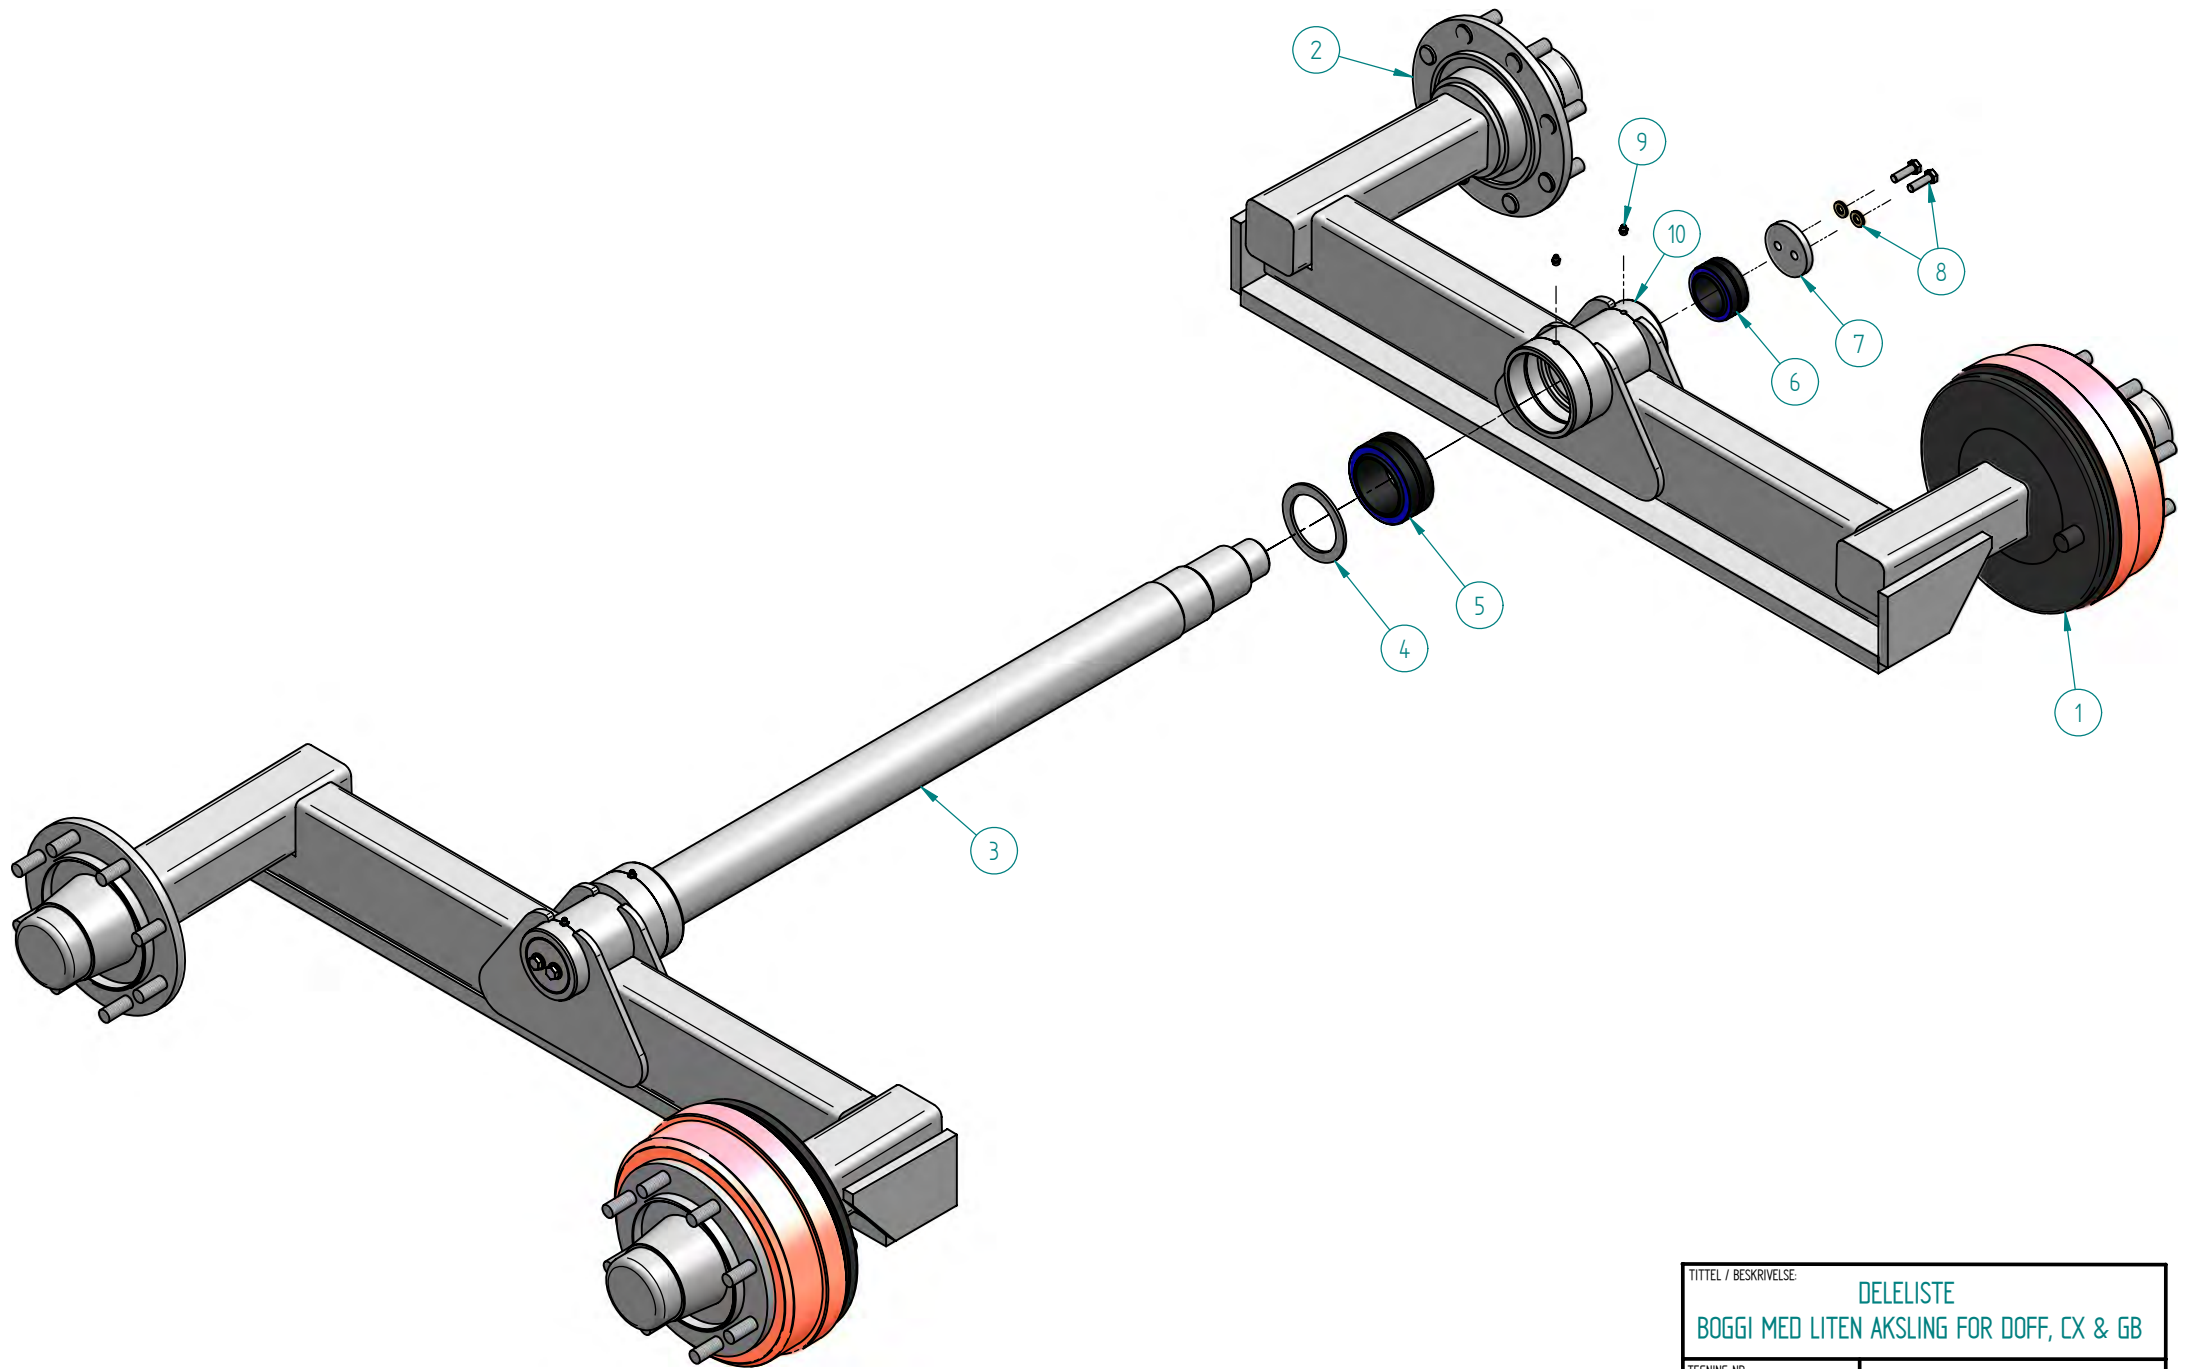

TITTEL / BESKRIVELSE:		DELELISTE	
		BOGGI MED LITEN AKSLING FOR DOFF, CX & GB	
TEGNING NR:		10555	
KOMPLETT DELENUMMER:		NA