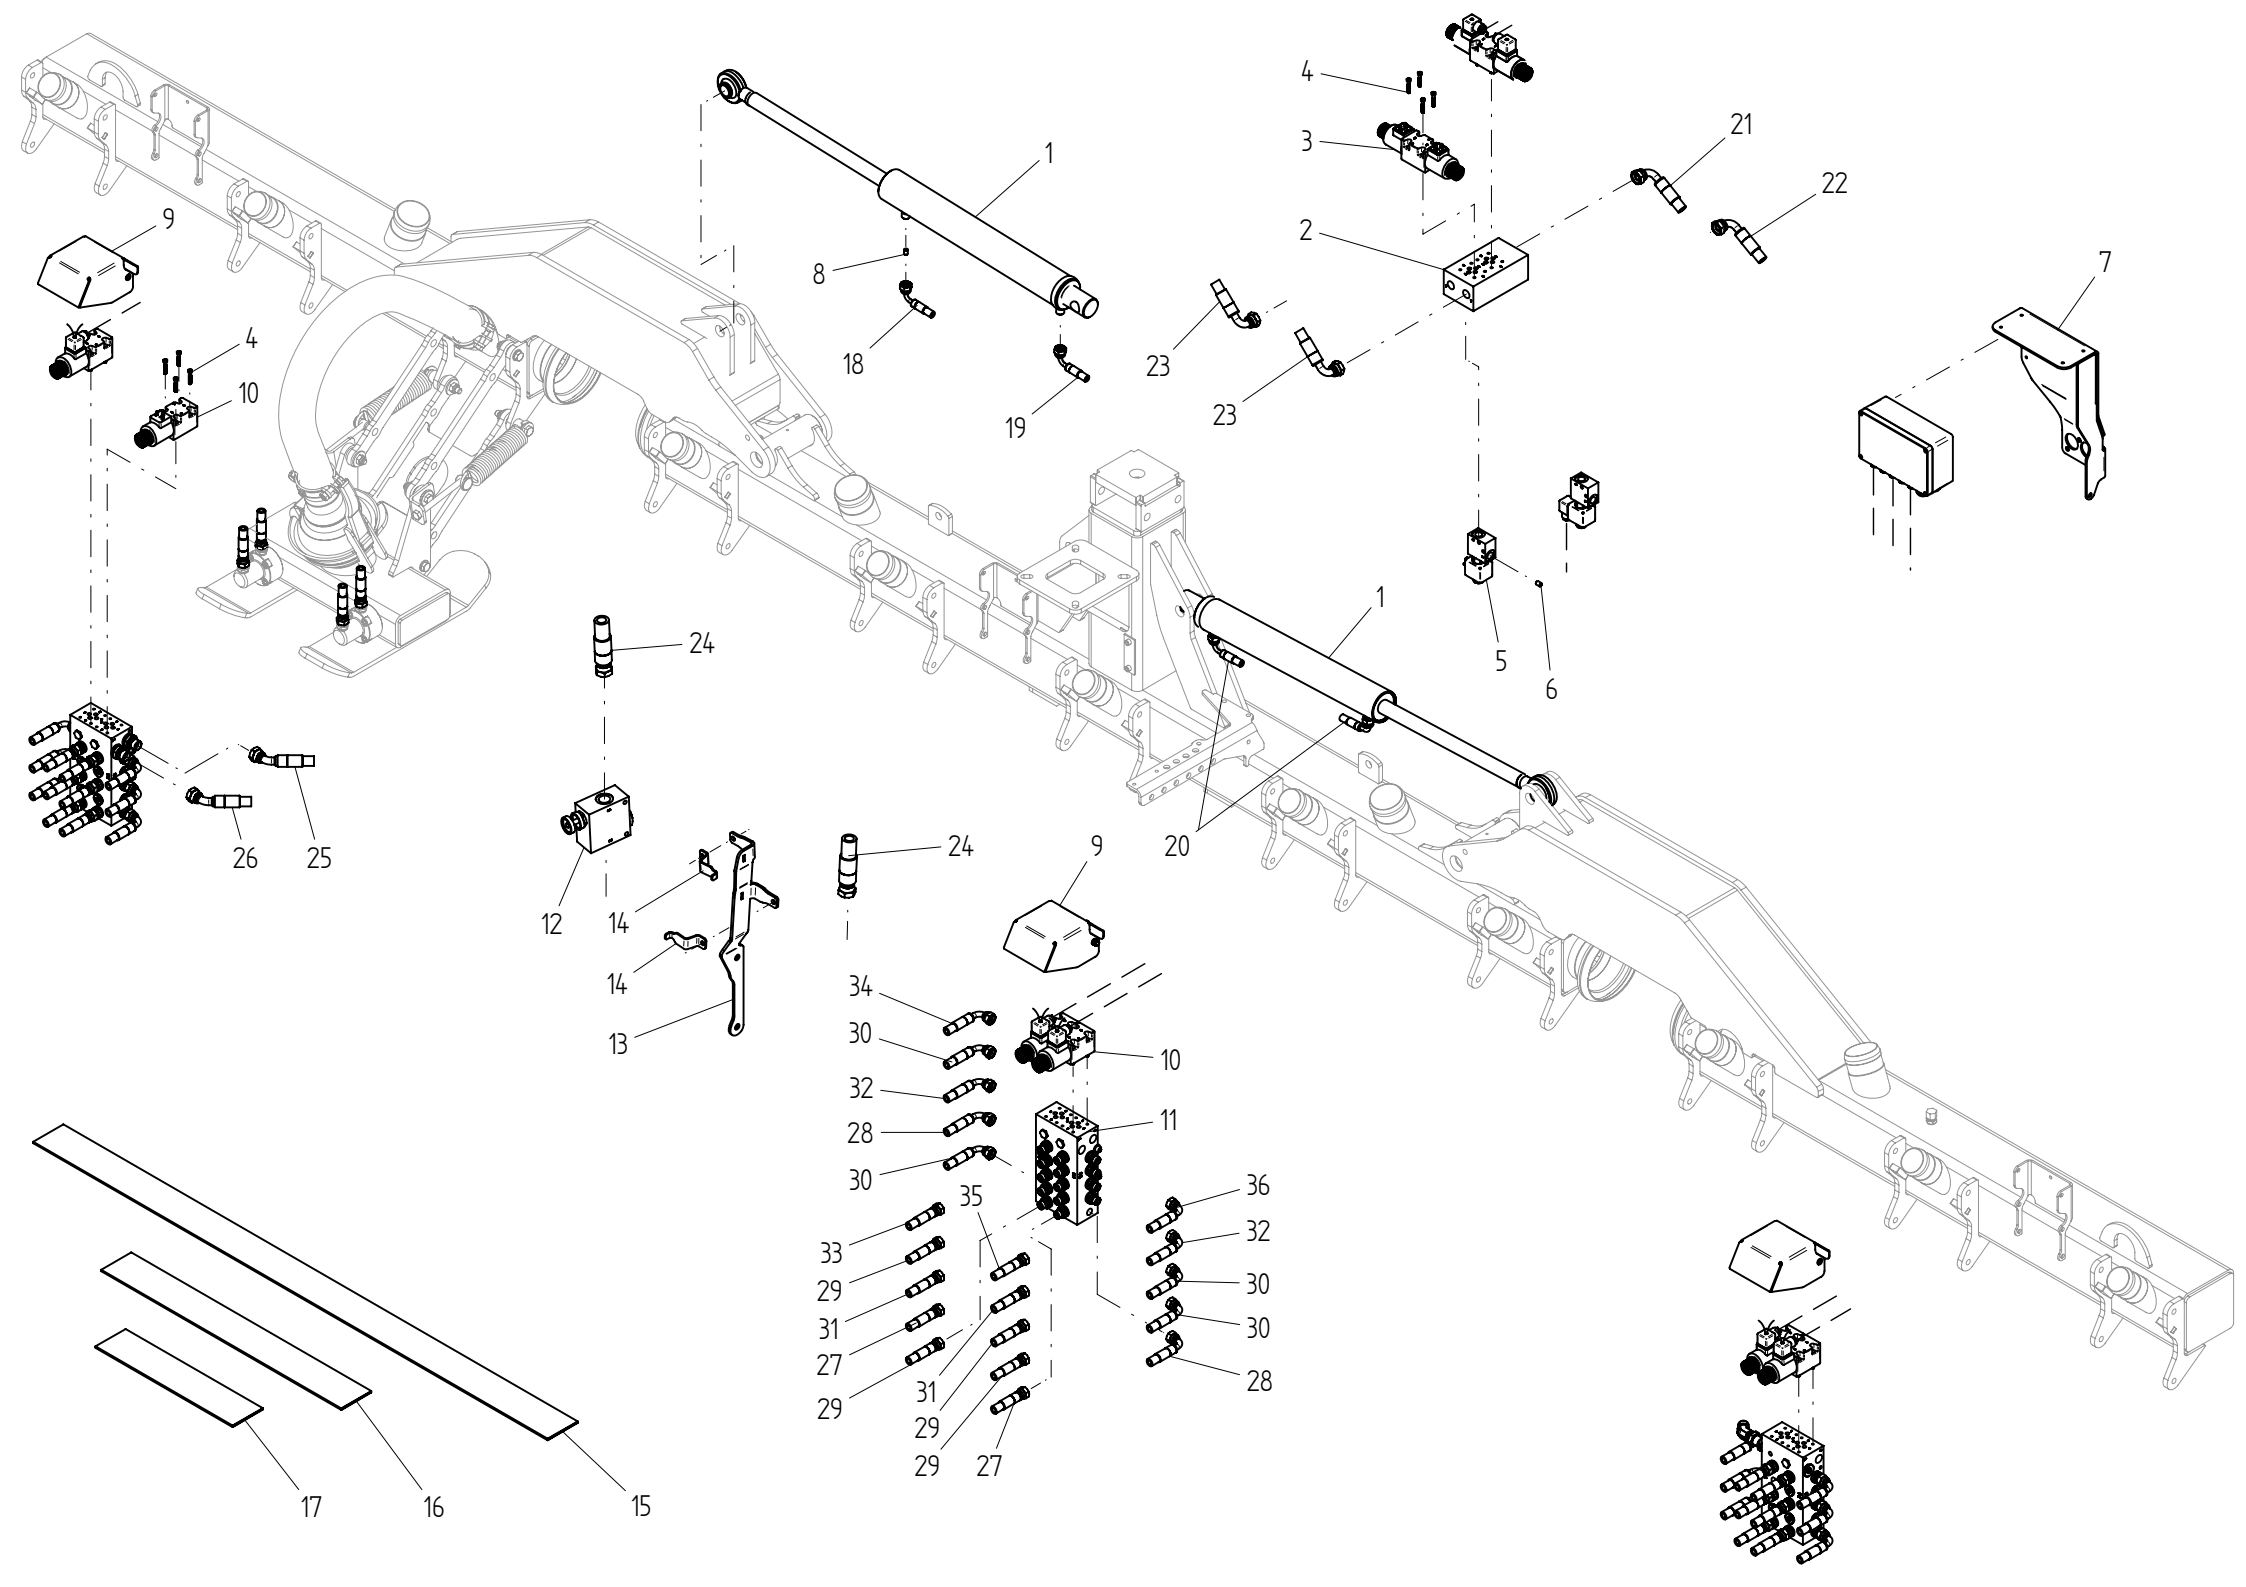

Pos.	Delenummer	Beskrivelse	Antall
1	801050	Sylinder DA Ø60/Ø30X630+405	2
	801116	Pakningssett Ø60/Ø30	
2	801048	Monoblock type EM103	1
3	801128	Hyd.ventil 4/3 AD3E	2
4	801167	SYL.SKR. 6KT M5X30-12.9 DIN 912	32
5	801092	Ventil 2/2 el Tilbakeslag	2
6	801124	Strupenippel M8 Ø1.0	1
7	801093	Elektronikkboks feste	1
8	801130	Strupenippel M8 Ø1.4	2
9	801094	Ventilskjerm	3
10	801049	Hyd.ventil 4/2 AD3E	6
11	801131	Fordelerblokk 5	3
12	801132	Oljedeler 2 port	1
13	801120	Brakett oljedeler	1
14	801121	Klammer bøyle	2
15	801119	Strømpe L=1500	1
16	801118	Strømpe L=700	4
17	801117	Strømpe L=400	6
18	801142	HYD.SL.1/4" 1400 1/4"sv.-3/8"sv.90G	1
19	801113	HYD.SL.1/4" 670 1/4"sv.-3/8"sv.90G	1
20	801112	HYD.SL.1/4" 410 1/4"sv.-3/8"sv.90G	2
21	801110	HYD.SL.1/2" HT 2400 1/2"sv.-1/2"sv.90G	1
22	801109	HYD.SL.1/2" HT 2350 1/2"sv.-1/2"sv.90G	1
23	801111	HYD.SL.1/2" HT 800 1/2"sv.-1/2"sv.90G	2
24	801114	HYD.SL.3/4" HT 2000 3/4"sv.-3/4"sv.-0G	2
25	801145	HYD.SL.1/2" HT 2450 1/2"sv.-1/2"sv.45G	1
26	801148	HYD.SL.1/2" HT 2500 3/4"sv.-1/2"sv.45G	1
27	801099	HYD.SL.3/8" HT 800 3/8"sv.-3/8"sv.0G	6
28	801100	HYD.SL.3/8" HT 900 3/8"sv.-3/8"sv.90G	6
29	801101	HYD.SL.3/8" HT 1100 3/8"sv.-3/8"sv.0G	10
30	801102	HYD.SL.3/8" HT 1200 3/8"sv.-3/8"sv.90G	10
31	801103	HYD.SL.3/8" HT 1550 3/8"sv.-3/8"sv.0G	4
32	801104	HYD.SL.3/8" HT 1650 3/8"sv.-3/8"sv.90G	4
33	801105	HYD.SL.3/8" HT 1950 3/8"sv.-3/8"sv.0G	1
34	801106	HYD.SL.3/8" HT 2050 3/8"sv.-3/8"sv.90G	1
35	801107	HYD.SL.3/8" HT 2300 3/8"sv.-3/8"sv.0G	1
36	801108	HYD.SL.3/8" HT 2400 3/8"sv.-3/8"sv.90G	1