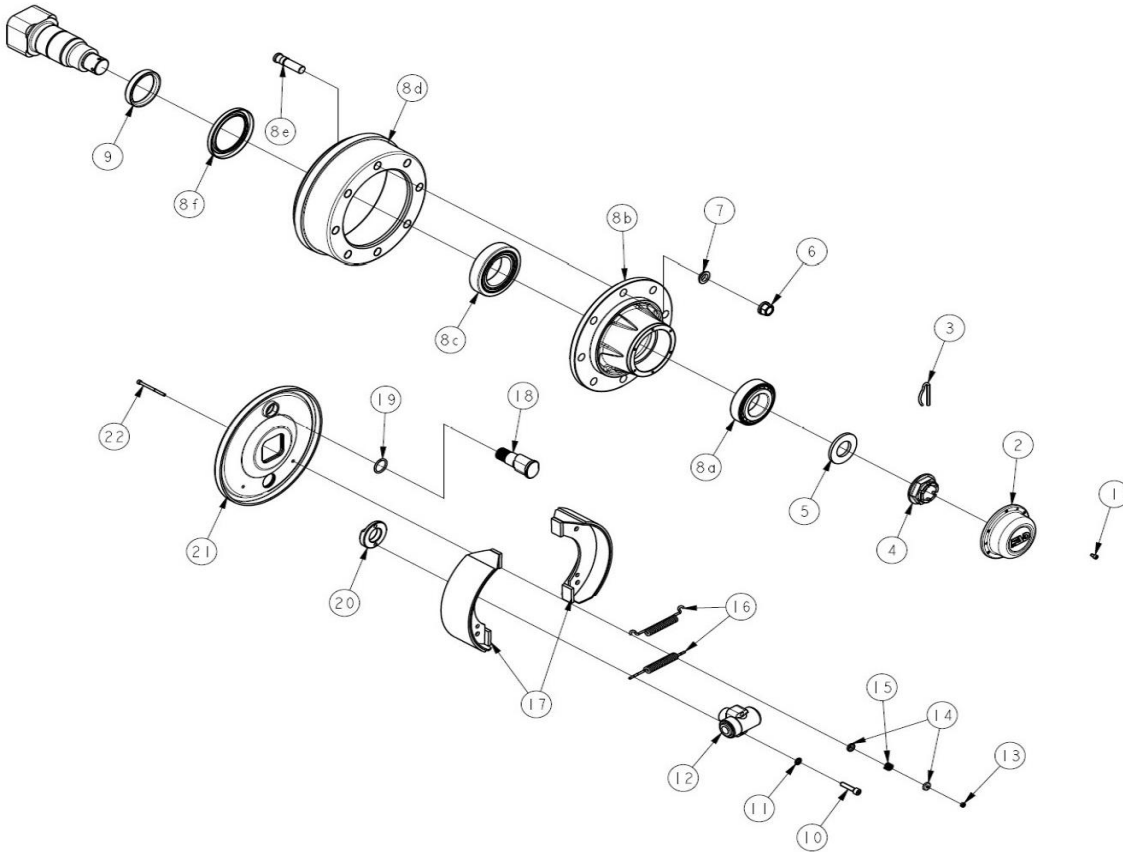

DELELISTE

8 HULLS BREMSENAV - FAD FB 80-8 (780021)

Pos.nr.	Vare.nr.	Navn	Antall
1	581046	Umbracobolt M6 x 10	6
2	579715	Navkopp for Ombracobolt	1
3	FAD-344F054	Splint Ø5	1
4	550234	Kronmutter M45 x 2	1
5	FAD-329F007	Skive Ø85 x Ø46 x 7	1
6	579667	Navmutter M20 x 1,5	8
7	579671	Fjørskive M20,5 x 34 x 8	8
8	FAD-323278FXC	Navhus m/trommel, lager & bolter	1
8a	579712	Lager 32213	1
8b	FAD-323278T	Navhus	1
8c	579725	Lager 32216	1
8d	571036	Bremsetrommel 300x90	1
8e	566225	Navbolt M20x1,5x76	8
8f	579726	Tetning 100 x 140 x 10	1
9	FAD-302F0211	Stålring 100 x 82 x 16	1
10	581041	Umbracobolt M10 x 45	2
11	581044	Springskive M10	2
12	579826	Bremsesylinder	1
-	565749	O-ring for Bremsesylinder (på stempel)	4
-	565749/2	O-ring for Bremsesylinder (ved enden på stempel)	2
13	579831	Mutter M6	2
14	580130	Fjærholder	4
15	580131	Fjær	2
16	579824	Fjær Ø18	2
17	579823	Bremsesko (stk.)	2
18	FAD-301F874	Bremsenøkkel	1
19	FAD-332F009	Ring	1
20	FAD-355F0462	Sylinderstøtte	1
21	FAD-313F164	Bremsedisk	1
22	581042	Umbracobolt M6 x 90 12.9	2