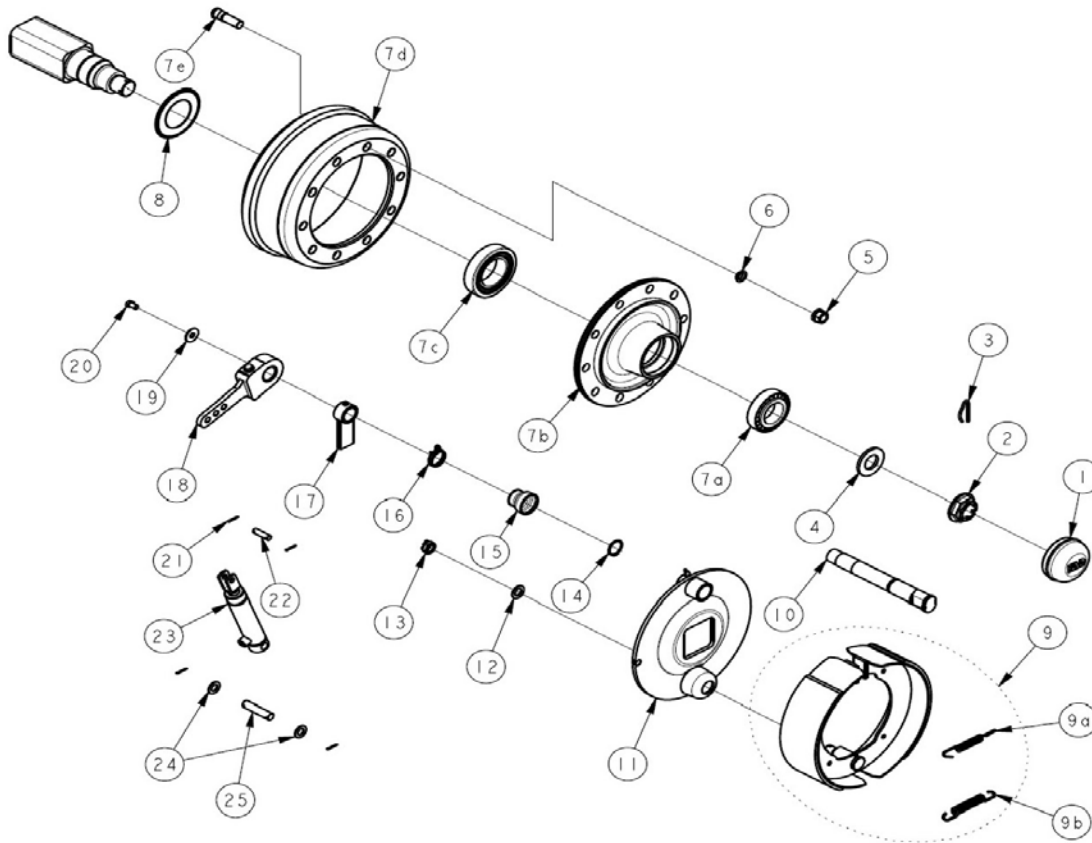

DELELISTE

10 HULLS BREMSENAV - FAD FB 85-10 TUW (780018)

Pos.nr.	Vare.nr.	Navn	Antall
1	579716	Navkopp Ø120	1
2	550234	Kronmutter	1
3	FAD-344F054	Splint Ø5	1
4	FAD-329F007	Skive Ø85 x Ø46 x 7	1
5	579717	Navmutter M22x1,5	10
6	579722	Fjærskive Ø34x22,5x8	10
7	FAD-323163NX	Navhus m/trommel, lager & bolter	1
7a	579712	Lager 32213	1
7b	FAD-323163T	Navhus	1
7c	579720	Lager 32217	1
7d	FAD-331F051	Bremsetrommel 400x120	1
7e	579719	Navbolt M22x1,5x89	10
8	579724	Tetningsring 85x150	1
9	579723	Bremsesko m/band og fjærer 400x120 (sett)	1
9a	FAD-322F016	Bremsefjær Ø18	1
9b	FAD-322F041	Bremsefjær Ø21	1
10	FAD-301F834	Bremsenøkkel	1
11	FAD-313A_313F078	Bremsedisk	1
12	FAD-329F031	Skive Ø38	1
13	FAD-328F003	Kronmutter M22	1
14	FAD-341F067	Seegering	1
15	FAD-349F033	Hette	1
16	FAD-322F047	Fjær for hette	1
17	FAD-330F035	Bremsenøkkelstøtte	1
18	80613	Bremsearm Utv.	1
19-20	580023	Bolt M12x25 m/stor skive	1
21-22	580070	Bolt M14x60 m/skive og mutter	1
23	80614	Sylinder	1
24-25	580071	Bolt M20x100 m/skive og mutter	1