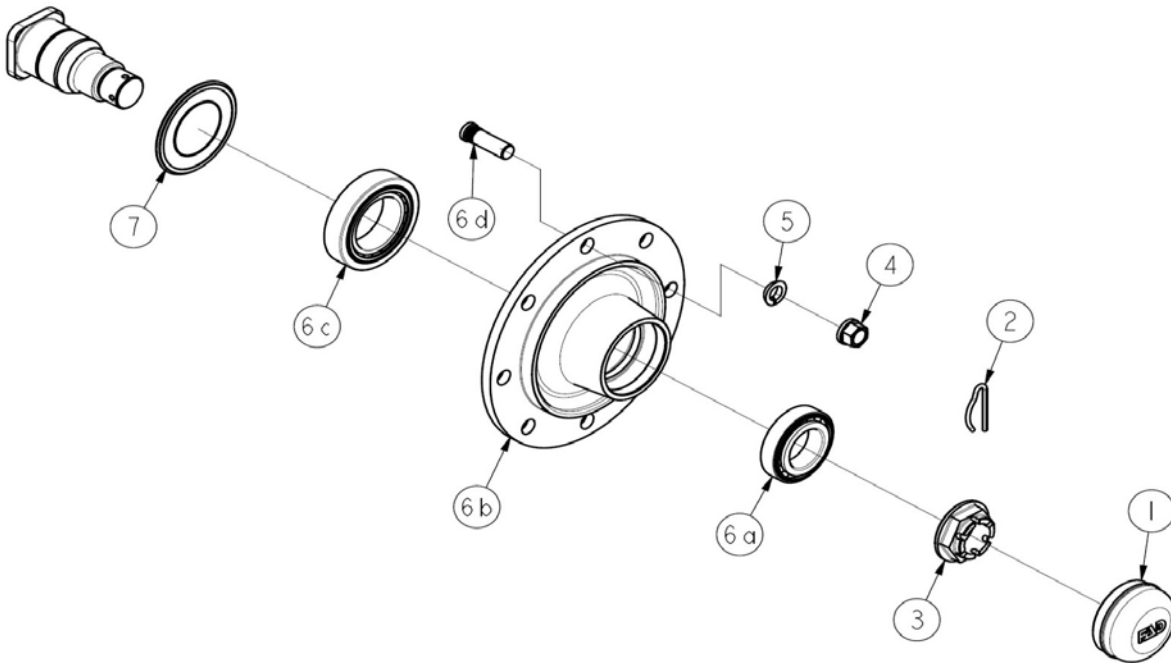

DELELISTE

Hjulaksel 1900mm - FAD FL 75-8 (505528)

Pos.nr.	Vare.nr.	Navn	Antall
1	579665	Navkopp Ø100	1
2	FAD-344F054	Splint Ø5	1
3	579670	Kronmutter M45 x 2	1
4	579667	Navmutter M20 x 1,5	8
5	579670	Fjørskive M20,5 x 34 x 8	8
6	FAD-323128AX	Navhus m/ lager & bolter	1
6a	550200	Lager 32211	1
6b	FAD-323128T	Navhus	1
6c	557476	Lager 32215	1
6d	566223	Navbolt M20 x 1,5 x 62	8
7	579669	Tetning	2