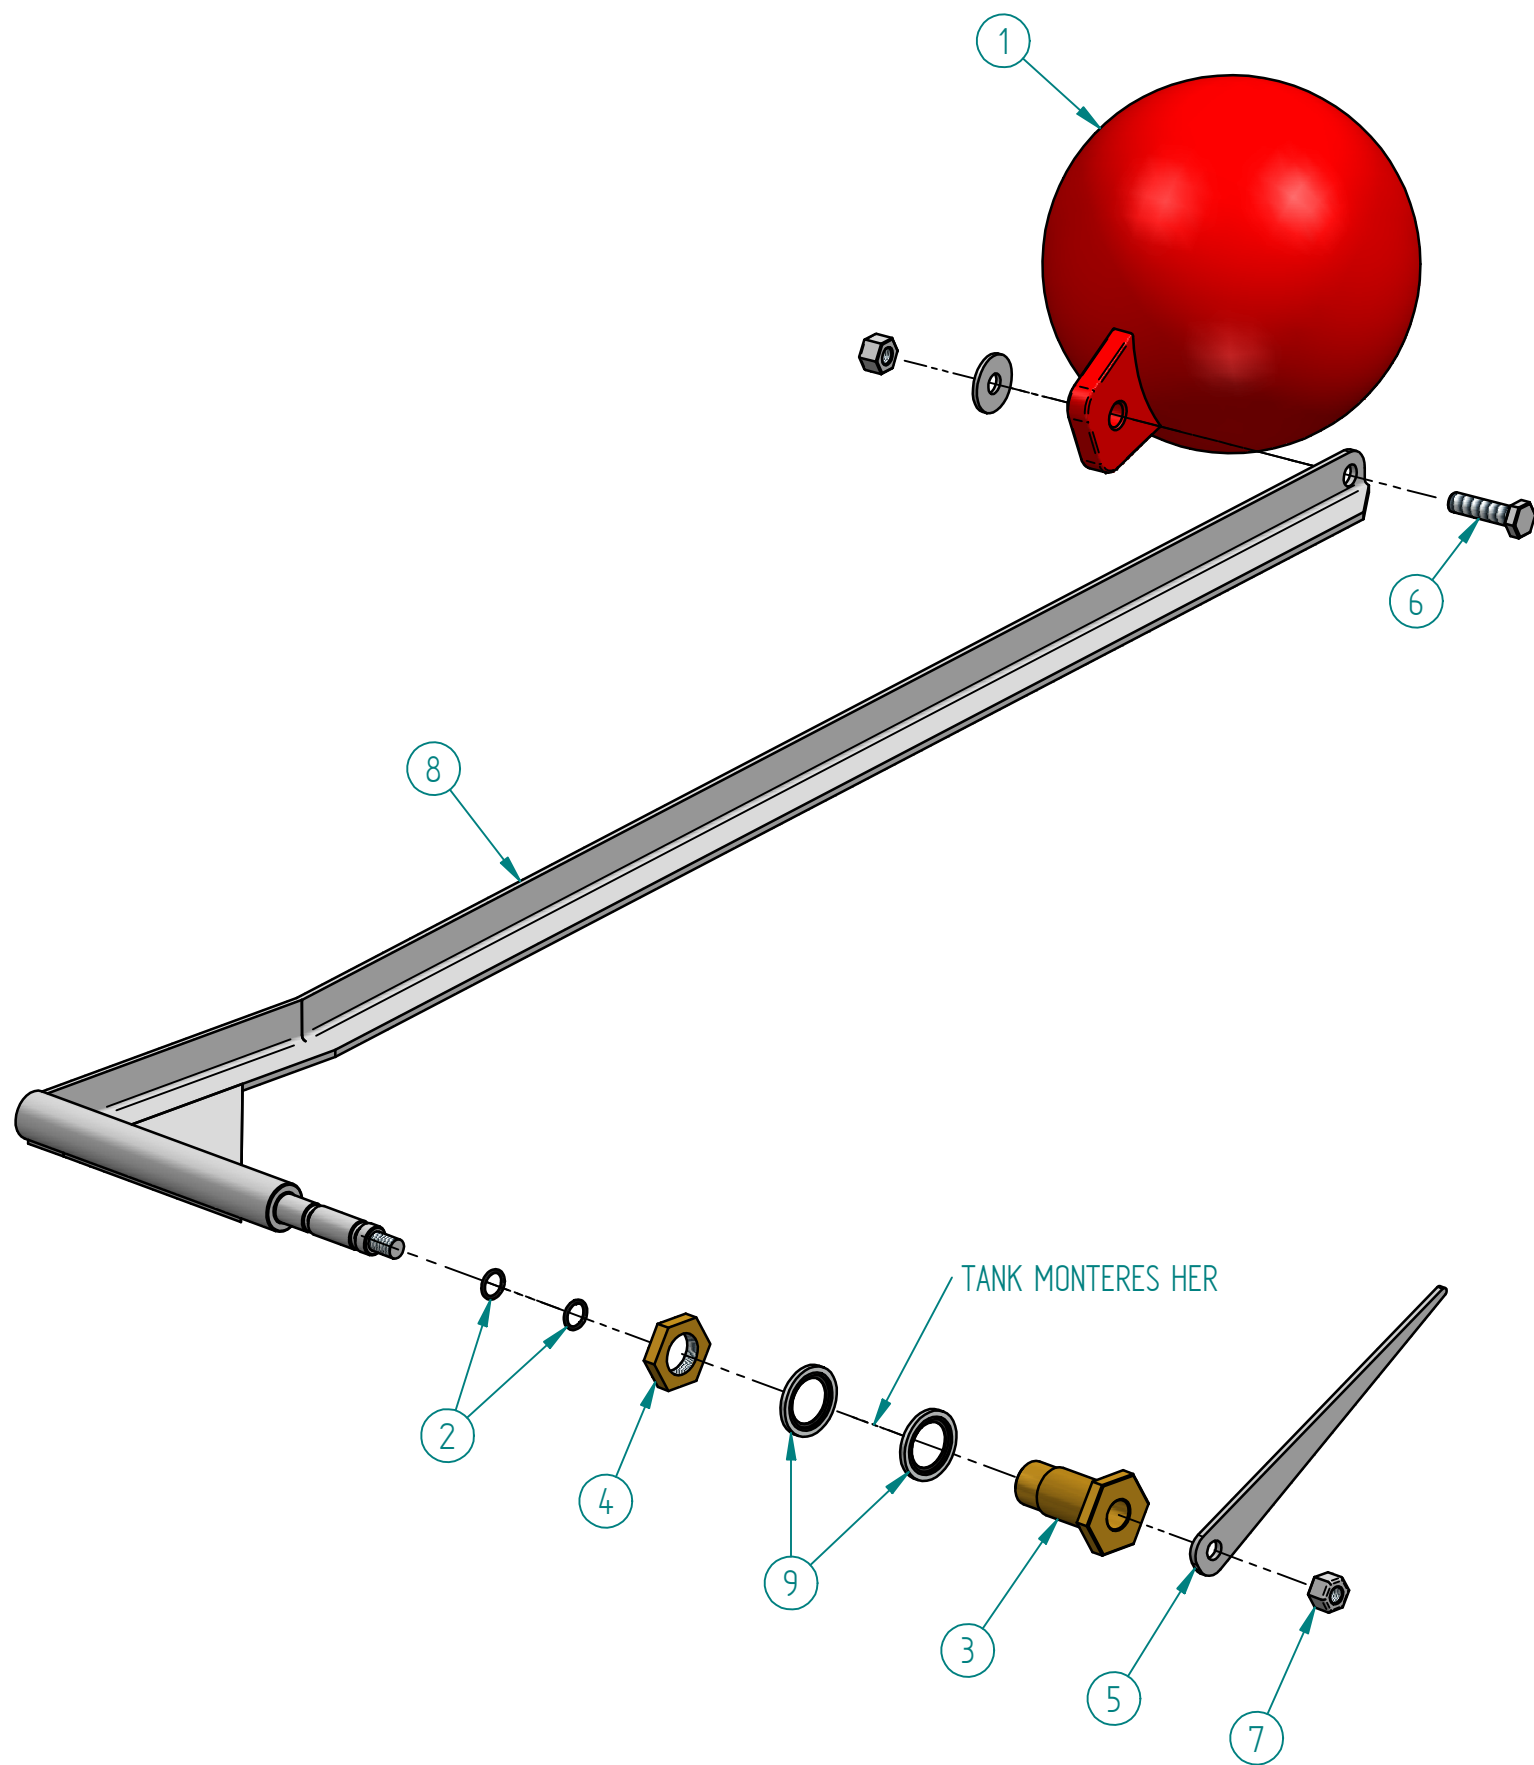

MONTERINGSANVISNING:

1. Bor hull Ø21 i tanken der hvor nivåmåler skal plasseres.
2. Tre inn Pos. 3 + en stk. pos. 9 i hullet fra utsiden.
3. Bøy til nivåmålerstag i henhold til tankformen i front.
4. Monter nivåmålerblåse pos. 1 med bolt og mutter.
5. Tre o-ringene pos. 2 innpå nivåmålerstaget.
6. Skru til pos. 4 og en stk. pos. 9 fra innsiden av tanken.
7. Monter nivåmåleren fra innsiden og kontroller banen til den.
8. Skru til pos. 5 og pos. 7 fra utsiden og finjuster viserpilen.