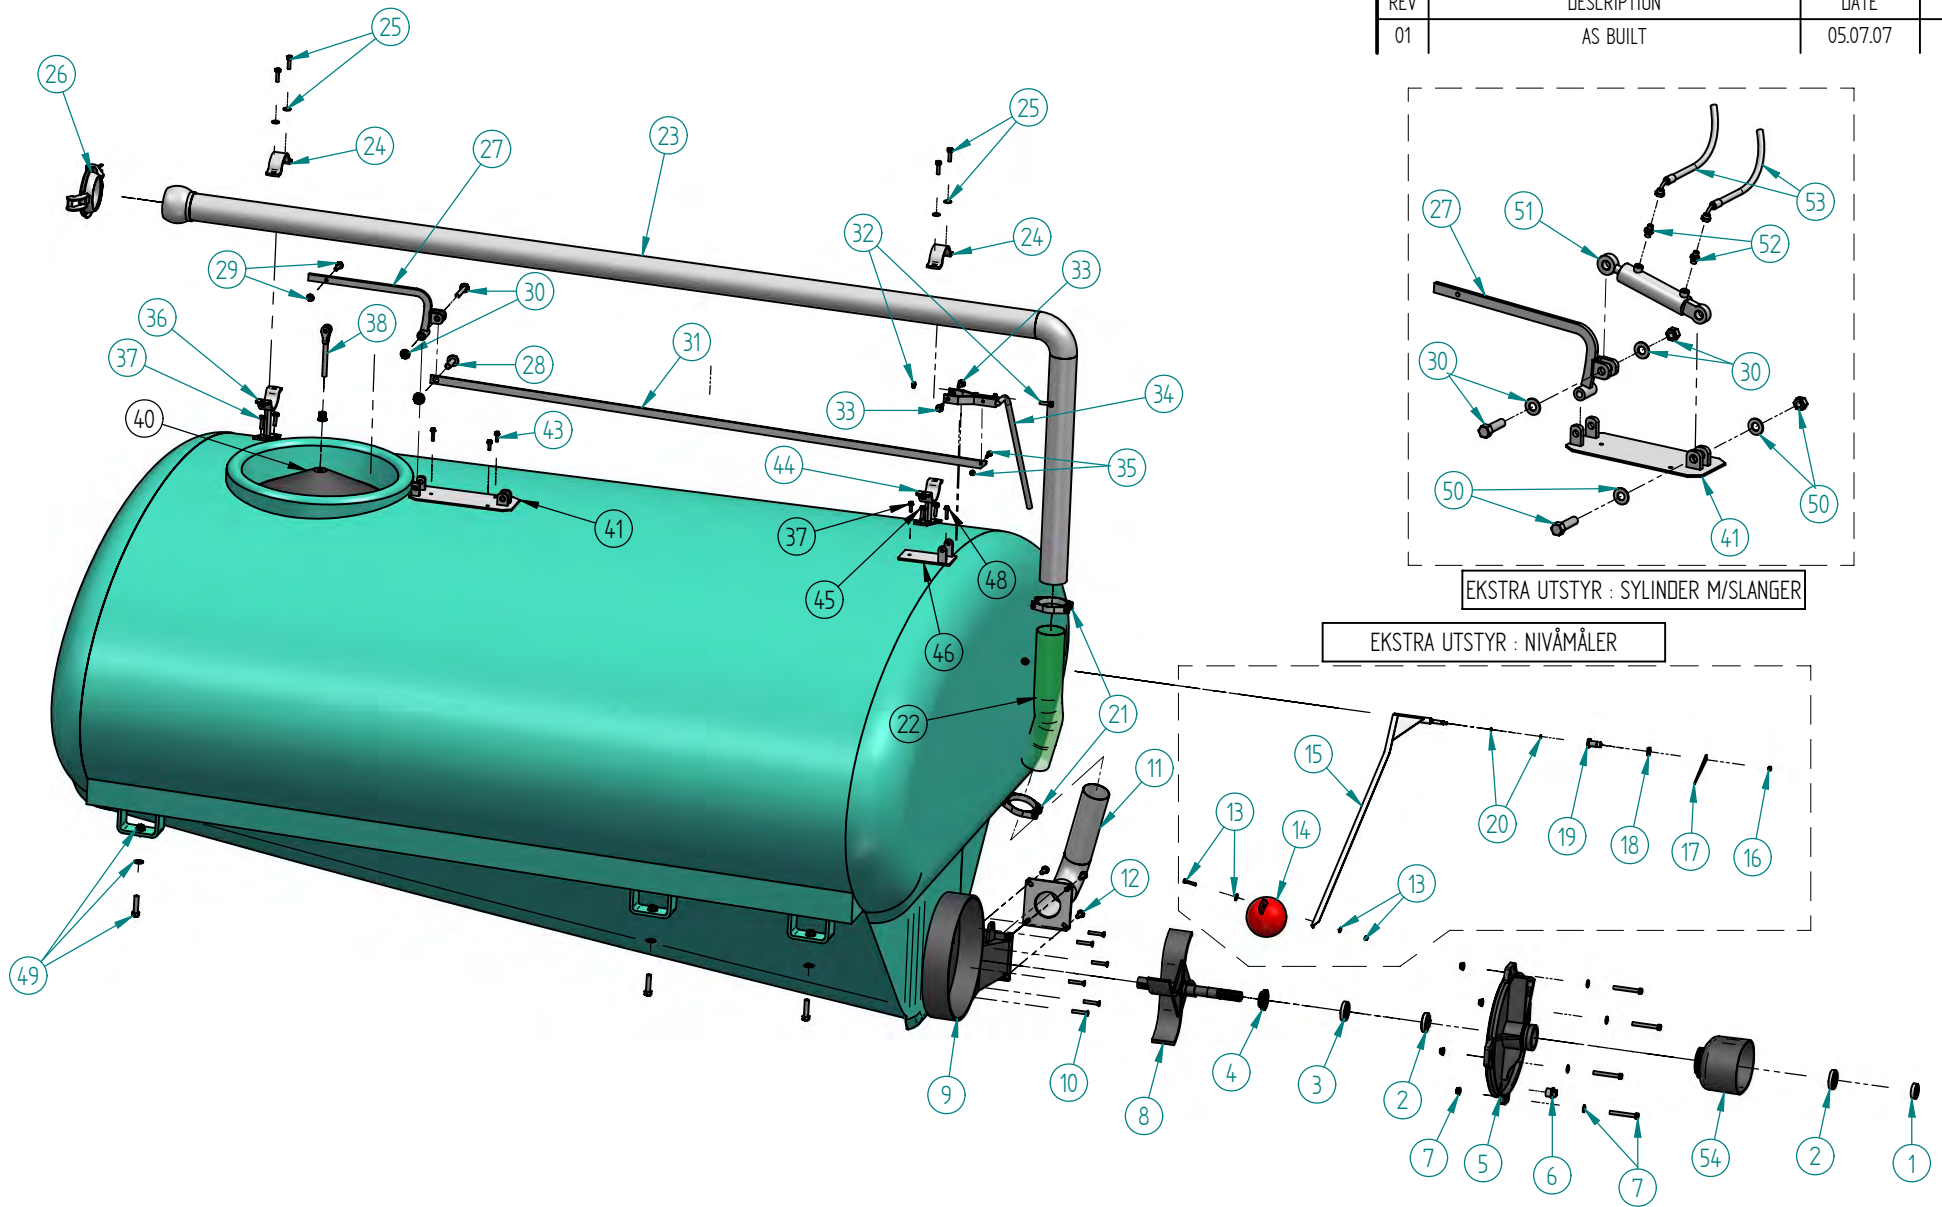

REVISION HISTORY			
REV	DESCRIPTION	DATE	APPROVED
01	AS BUILT	05.07.07	O.JDALE

EKSTRA UTSTYR : SYLINDER M/SLANGER

EKSTRA UTSTYR : NIVÅMÅLER

NAME		DATE		TITLE		
S. Hetland		05/07/07		EKSPLODERT SAMMENTILLING FOR DOFF XXX STANDARD		
DRAWN	SIZE	DWG NO	REF TO	REV		
	A3	C - 900		01		
FILE NAME: C - 900 - Doff X9 - Tank - Eksplovert Sammentilling						
SCALE: 1 : 20		WEIGHT:		SHEET 1 OF 1		

MOI A/S