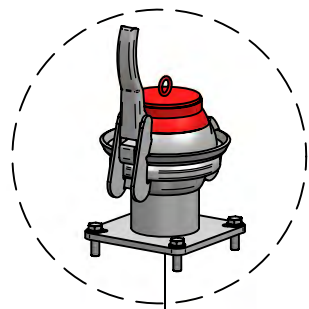

VED ALTERNATIV LØSNING
UTGÅR BAUERKOBLING

- 504127 - KOMPLETT INNTAKSTÅRN MED STATIV FOR SLEPESLANGE
- 10369 - JETKANON MED KRAN
- 10370 - JETKANON MED HYD. KRAN
- 10371 - JETKANON MED HYD. KRAN OG HYD. HØYDEREG.

TITTEL / BESKRIVELSE: ALTERNATIVT UTSTYR FOR INNTAKSTÅRN MED STATIV FOR SLEPESLANGE	
TEGNING NR: 504127-B	moi AS
KOMPLETT DELENUMMER: