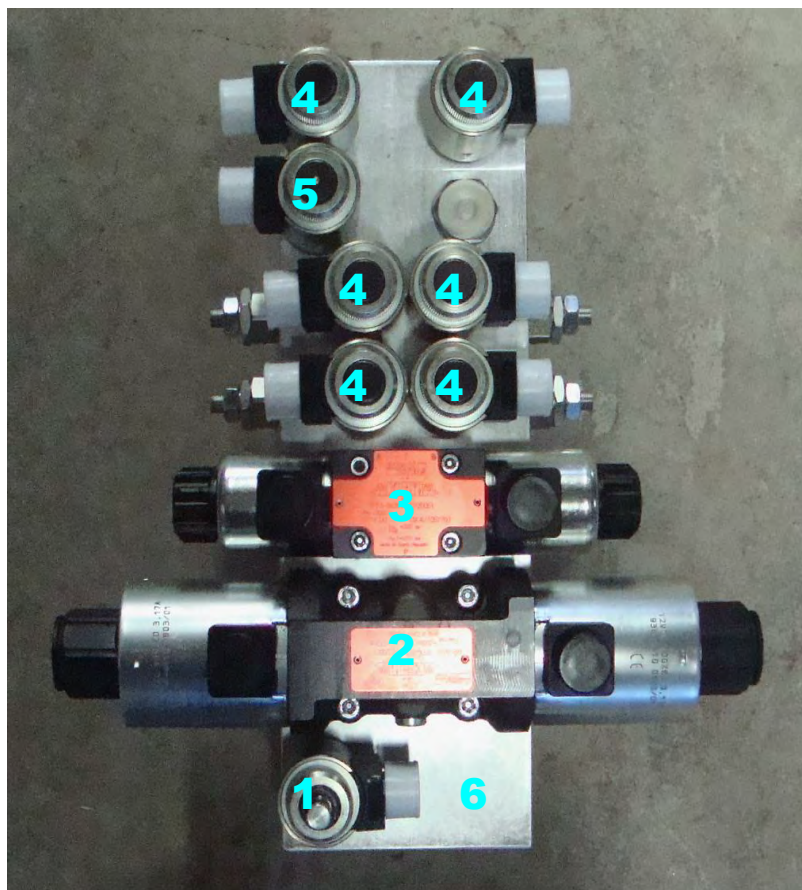

1	BOM-75021	2/2 Ventil
2	BOM-75019	4/3 Ventil NG 10
3	BOM-75020	4/3 Ventil NG 6
4	BOM-75022	2/2 Ventil
5	BOM-75023	2/2 Ventil
6	BOM-75014	Manifold komplett