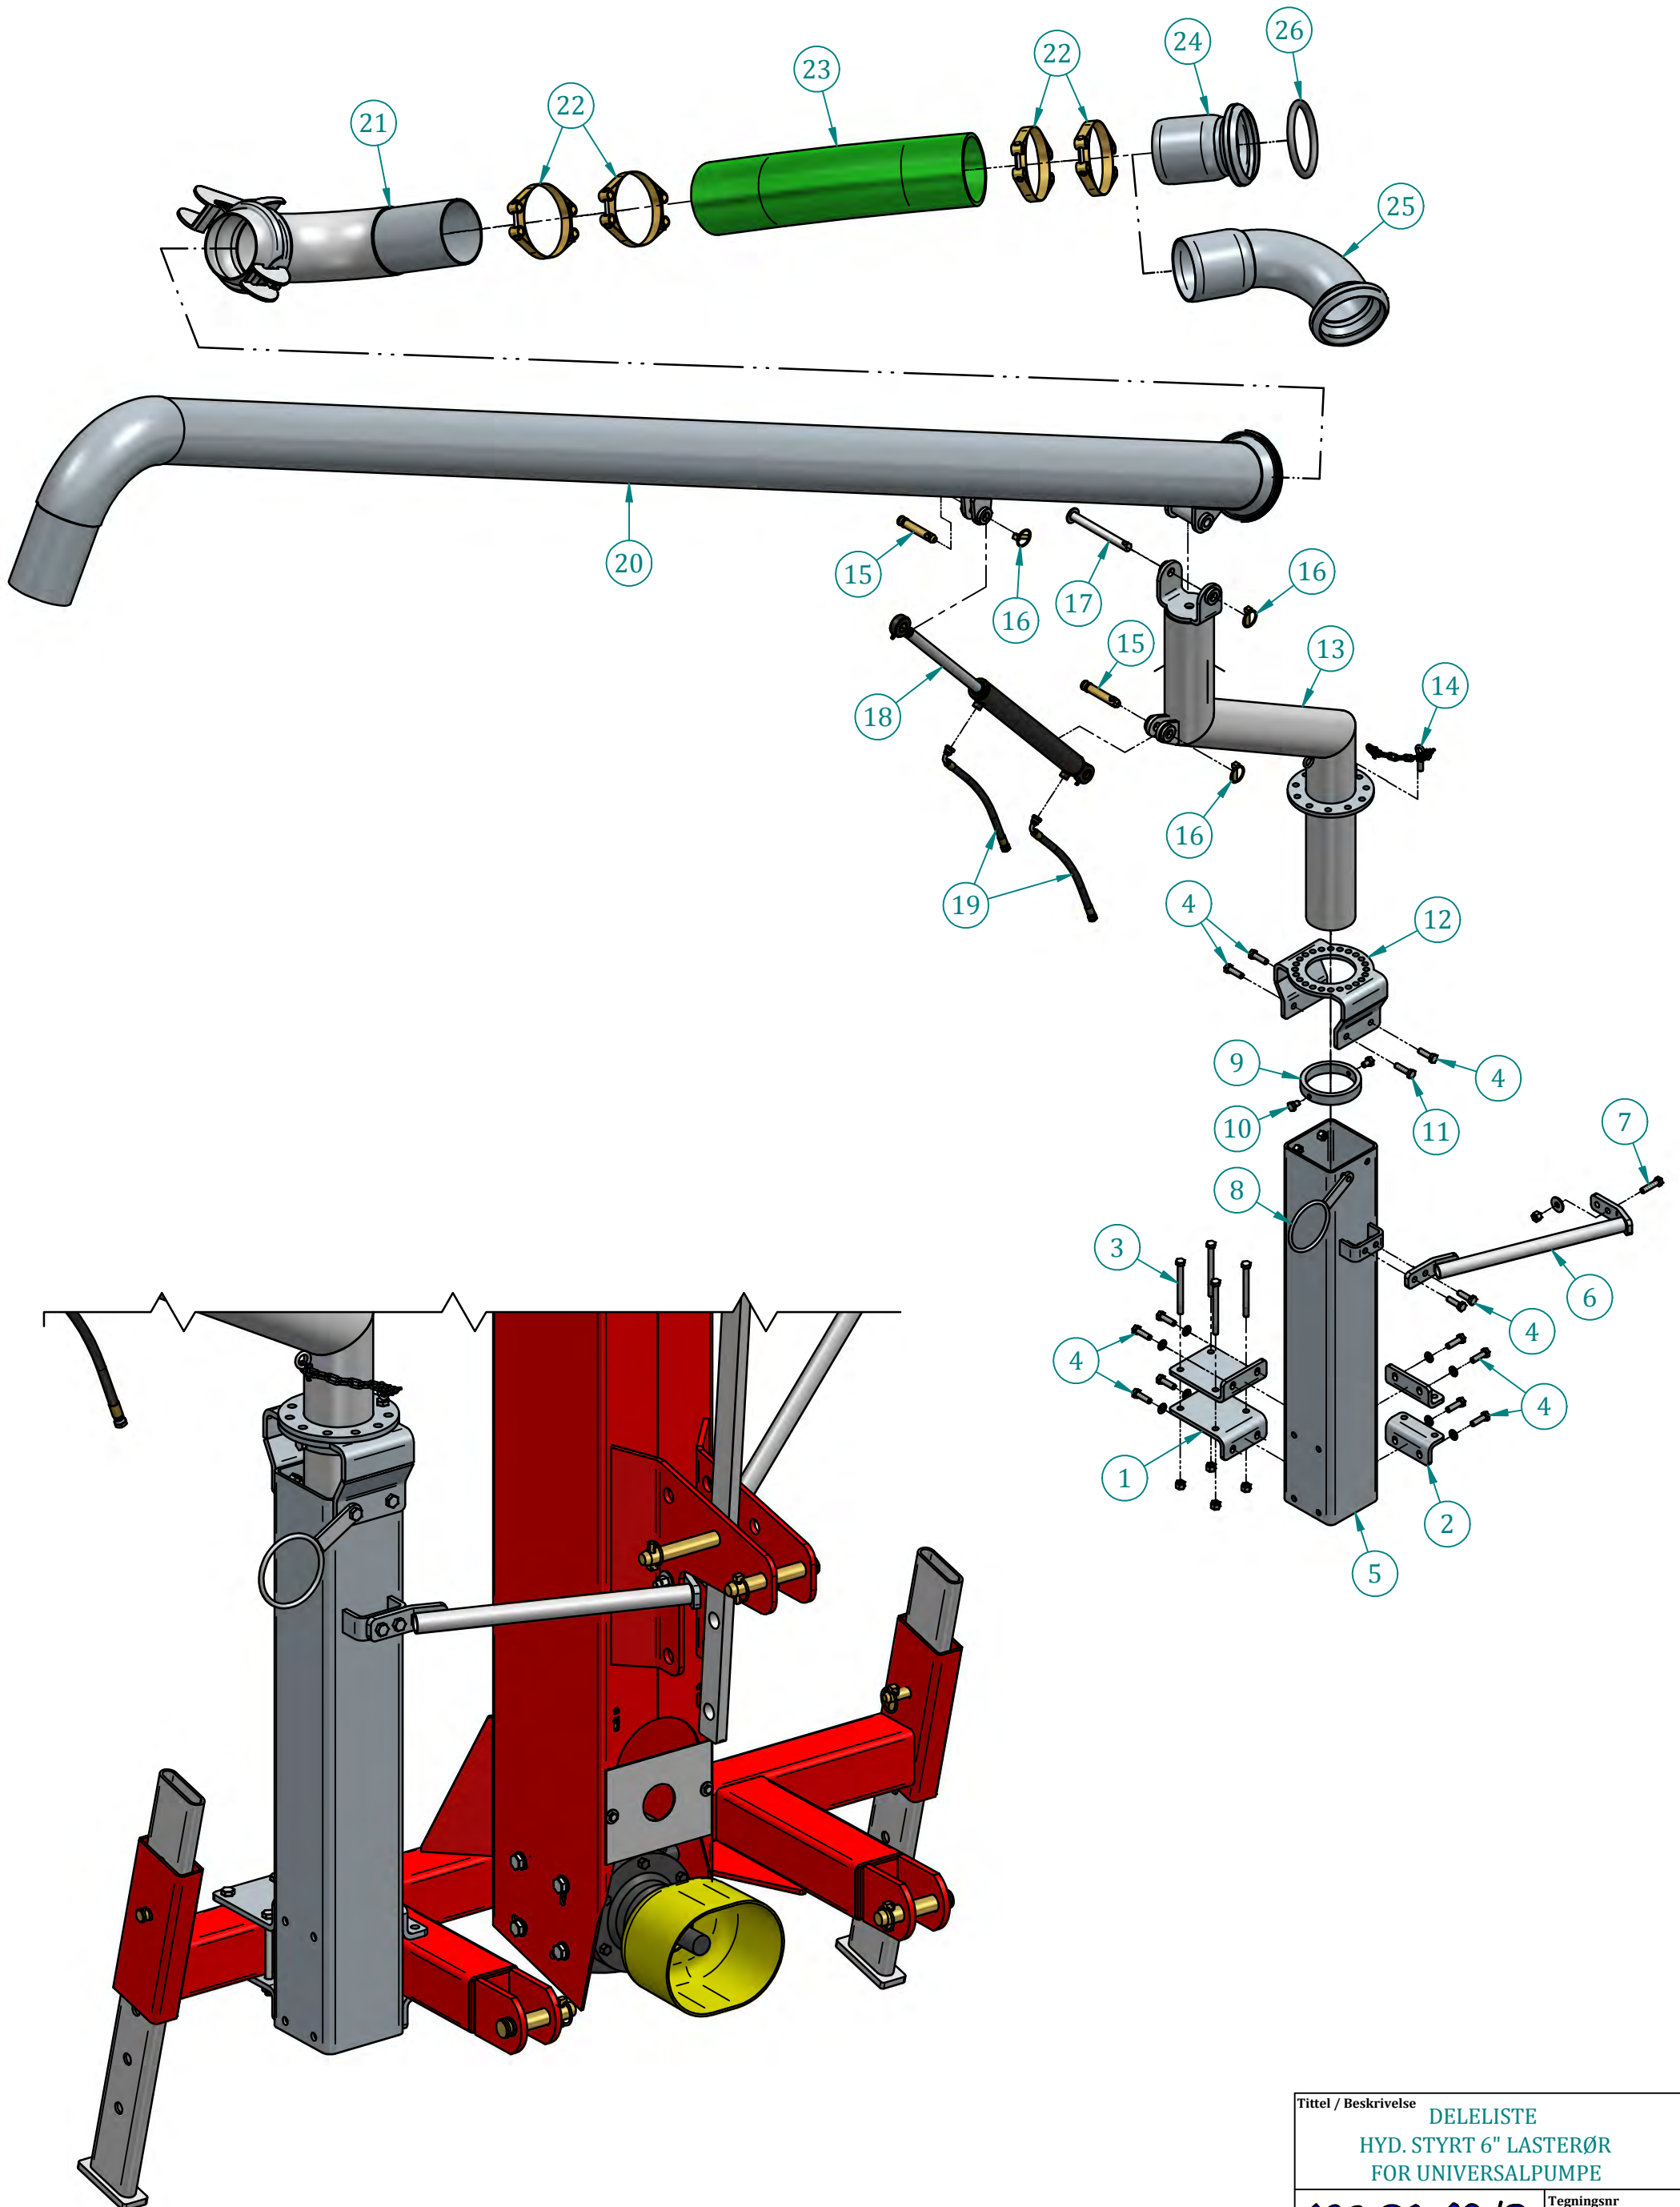

Tittel / Beskrivelse	
DELELISTE HYD. STYRT 6" LASTERØR FOR UNIVERSALPUMPE	
moi H/S	Tegningsnr 602073-B