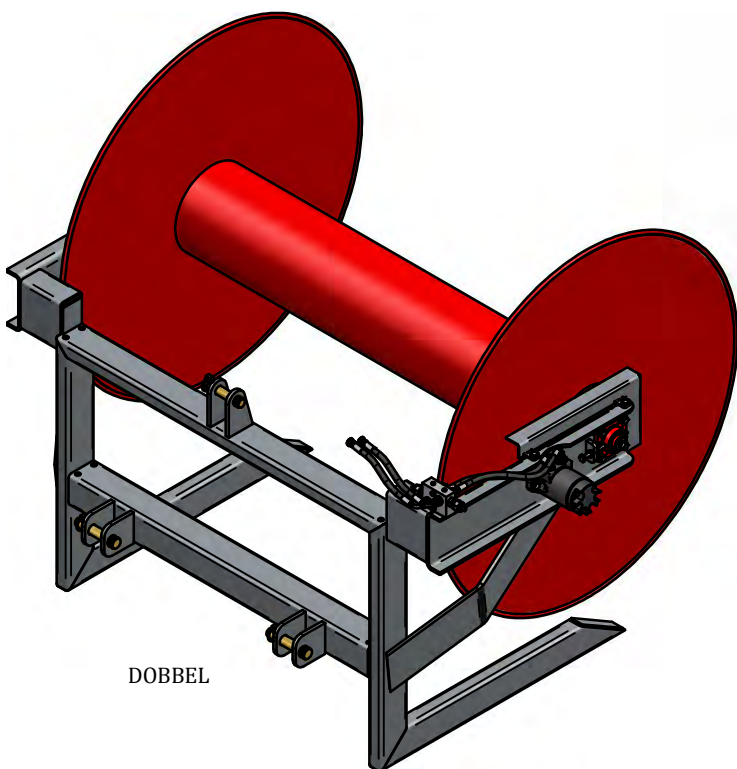

TITTEL / BESKRIVELSE:		DELELISTE
		LØFTEHYDRAULIKK M/TRIANGELKOBLING
TEGNING NR:		504023
KOMPLETT DELENUMMER:		504023
		MOI A/S

DELELISTE

LØFTEHYDRAULIKK M/TRIANGELKOBLING (504023)

Pos.nr.	Vare.nr.	Navn	Antall
1	10084	Parallelopphengsramme	1
2	10117	Parallelføring	1
3	80560	Triangel Hoveddel kat. 2	1
4	800266	Sylinder Ø80/40x690+345 (994711)	1
4	800266-P	Pakningsett	1
5	800250	Topstag justerbart - L=540	1
6	800274	Umbracobolt 12.9 M24x100 m/langmutter	4
7	80278	Topstagsbolt Ø25,4x95	4
8	80280	Orepinne Ø10	8
9	80264	Topstagsbolt Ø28x95	4
10	80258	Hyd. festeklammer 3/4"	2
11	80253	Hyd. festeklammer 1"	1