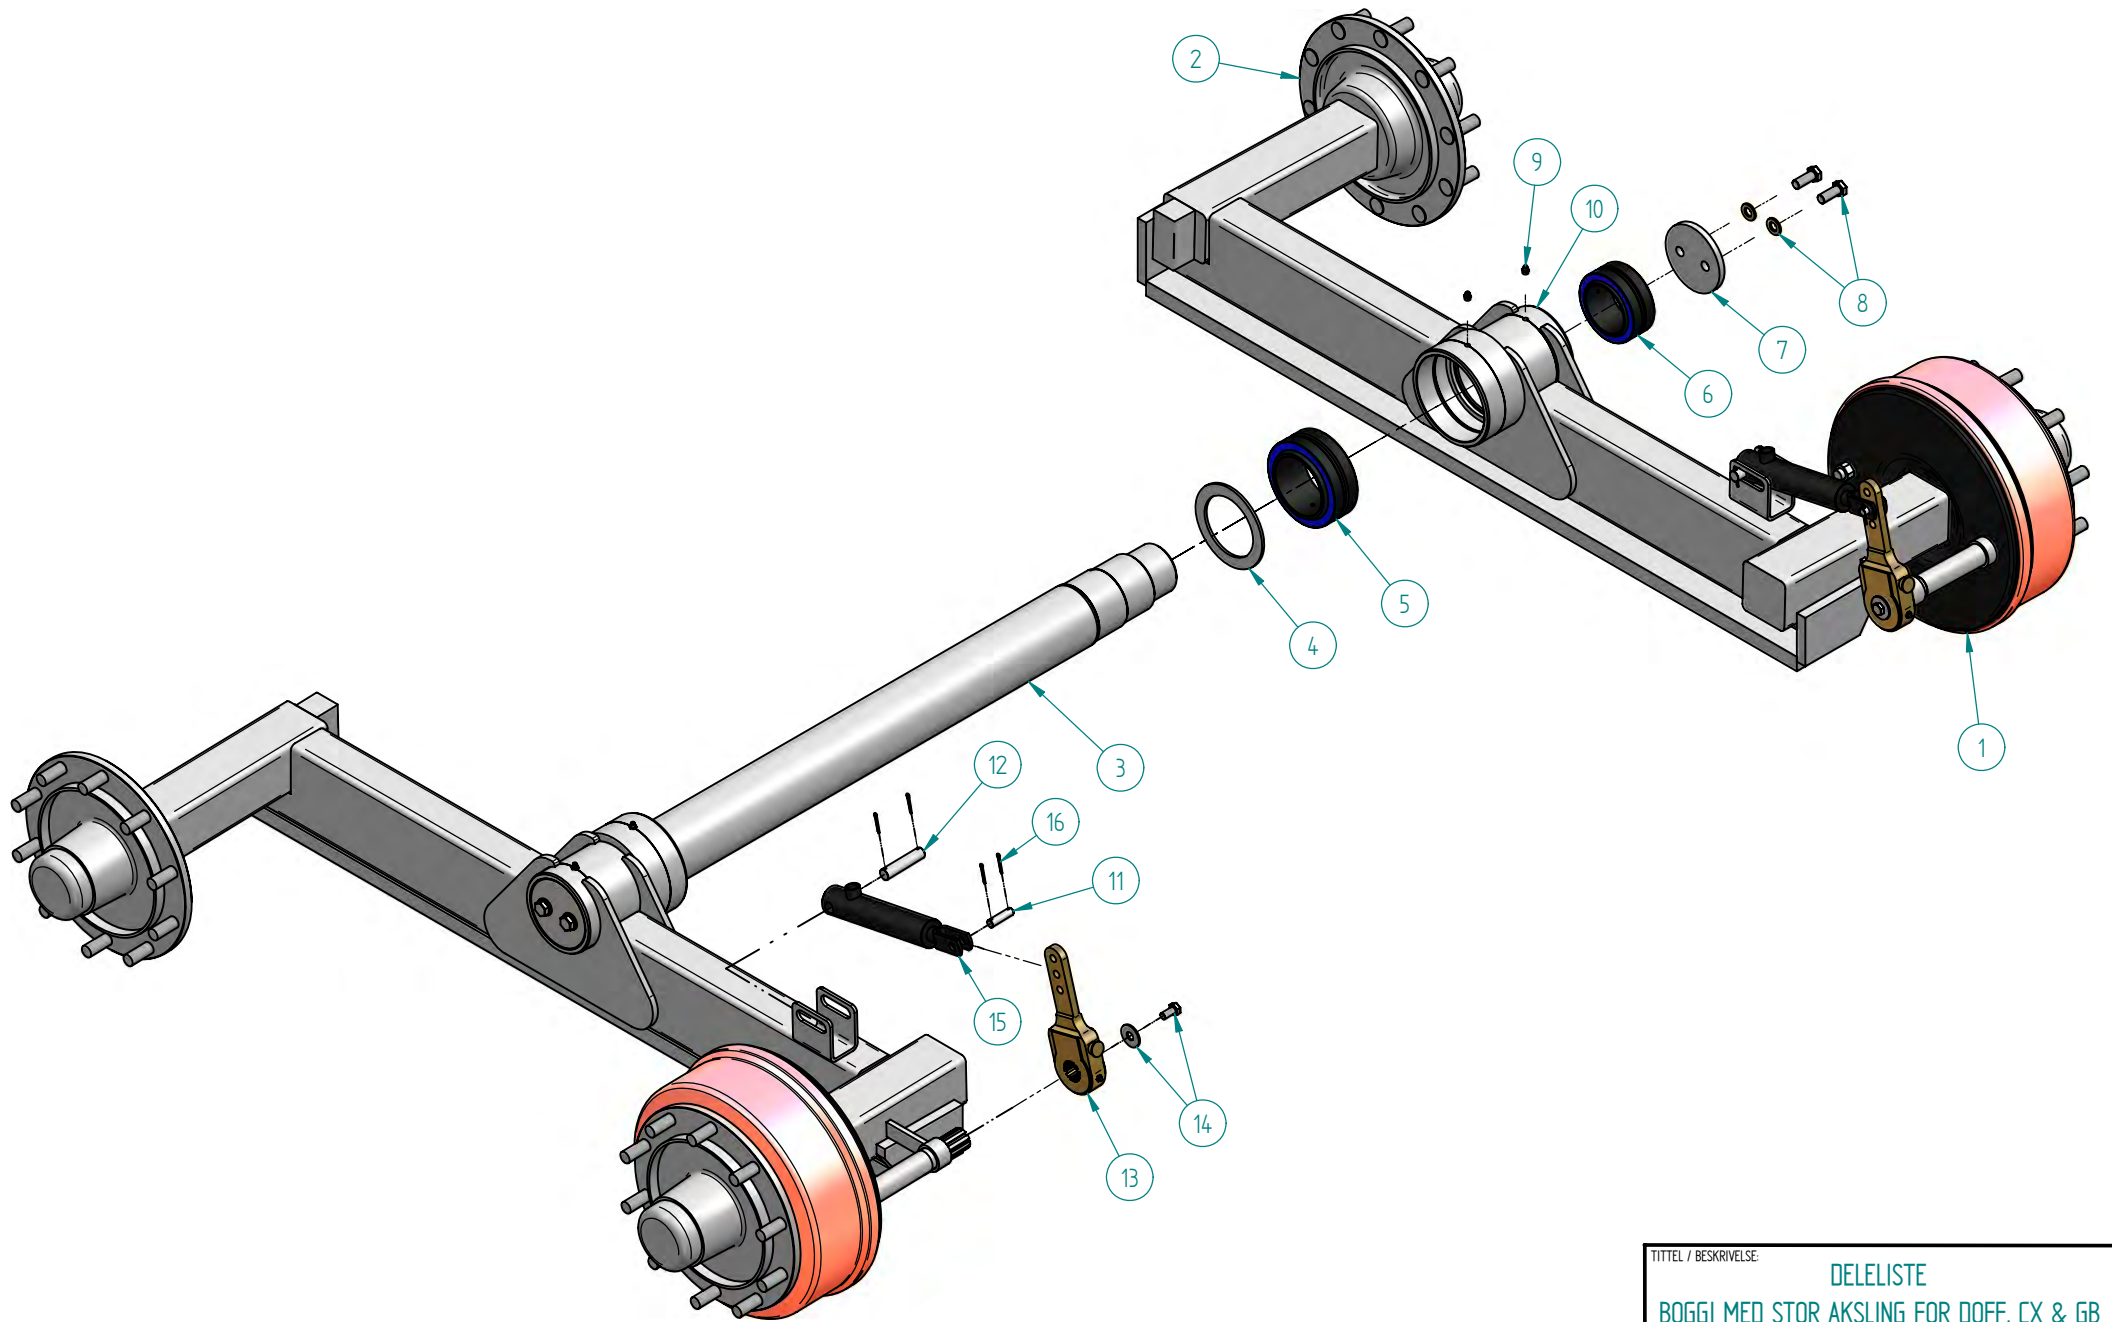

TITTEL / BESKRIVELSE:		DELELISTE
		BOGGI MED STOR AKSLING FOR DOFF, CX & GB
TEGNING NR:		10563
KOMPLETT DELENUMMER:		NA

moi A/S