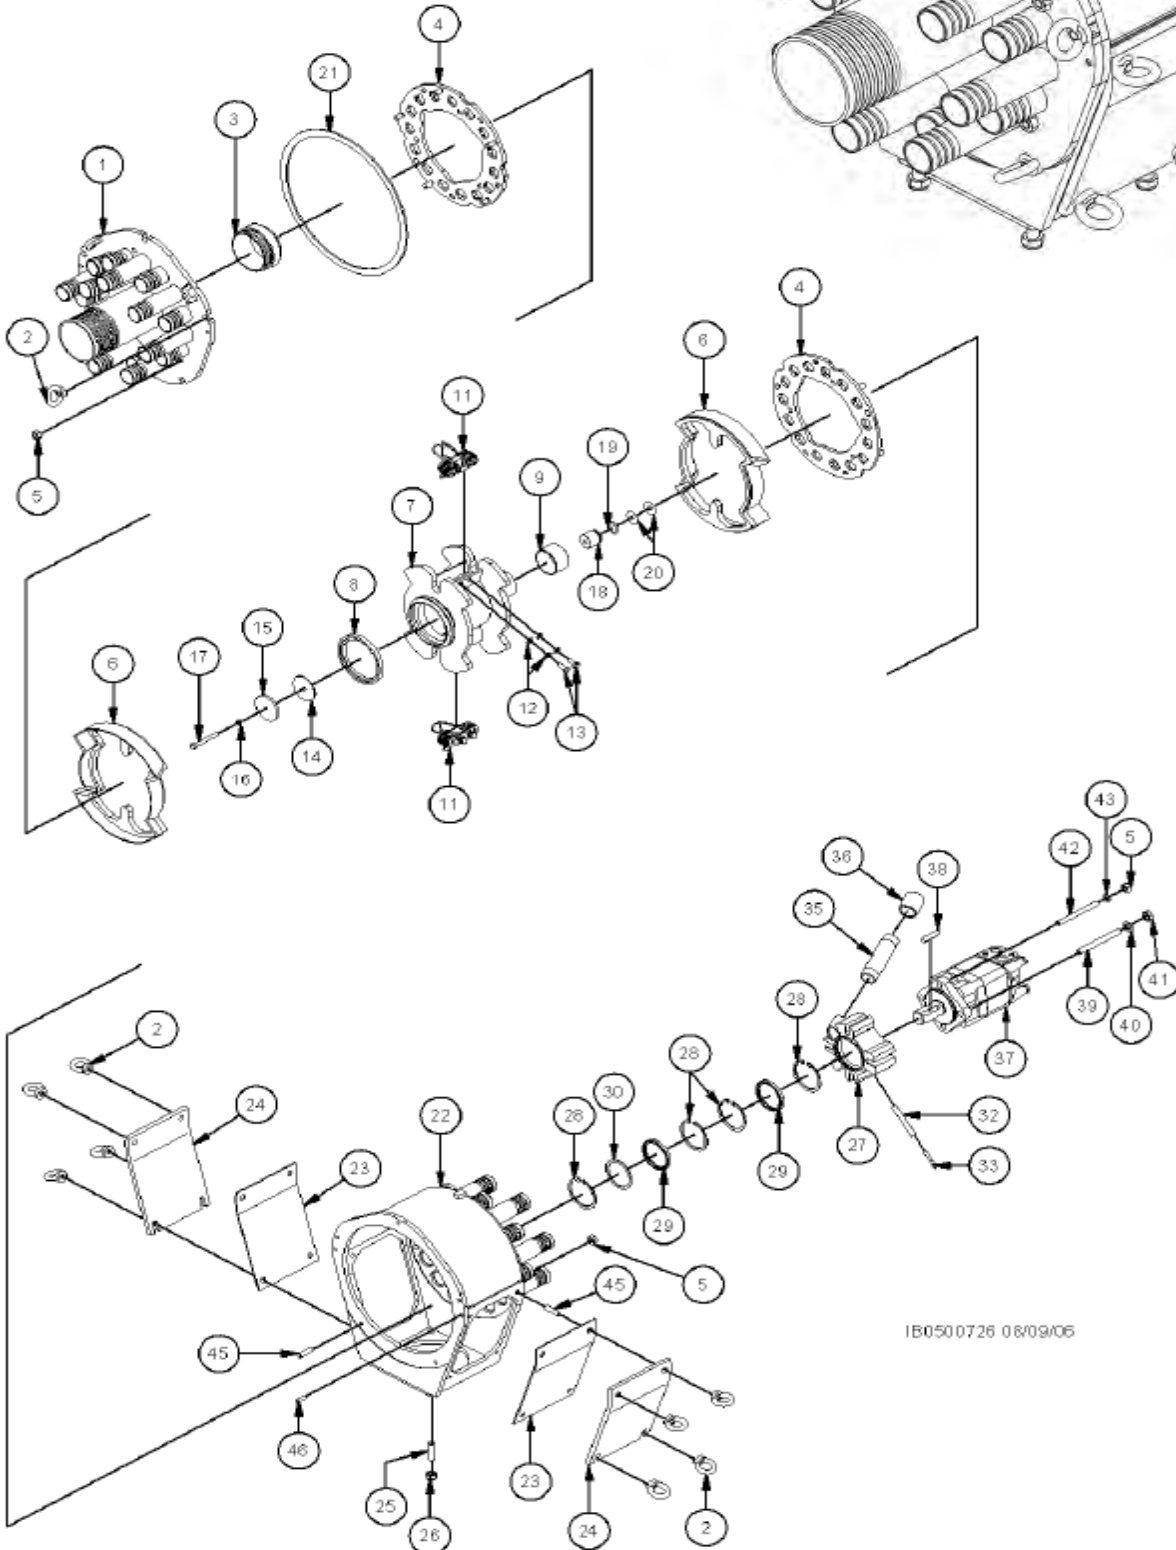

DELELISTE: Bomech fordeler ExaCut ECL30-40

Pos.	Artikkelnr.	Beskrivelse	Notater	Antall Rotor 90°	Antall Rotor 45°	Antall Rotor 110°
1	BOM-TDE601	Lokk		1	1	1
2	BOM-NMK020	Øyemutter M10		13	13	13
3	BOM-GRS083	Rotasjonsoverføring	For den indre ringen	1	1	1
4	BOM-TFL615N3	Skjærering	Store hull (Standard)	2	2	2
	BOM-TFL617N3	Skjærering	Spesial store hull			
	BOM-TFL616N3	Skjærering	Små hull			
5	BOM-NMK001	Låsemutter M10		5	5	5
6	BOM-TMH603	Kniv 90°		2	-	-
	BOM-TMH605	Kniv 45°		-	2	-
	BOM-TMH0008	Kniv 110°		-	-	2
	BOM-TRO603	Rotor komplett 90°	High volume rate	(1)	-	-
	BOM-TRO606	Rotor komplett 45°	Low volume rate	-	(1)	-
	BOM-GER0003	Rotor komplett 110°	Extra high volume rate	-	-	(1)
7	BOM-TRO602	Rotor 90°	High volume rate	1	-	-
	BOM-TRO605	Rotor 45°	Low volume rate	-	1	-
	BOM-TRO0193	Rotor 110°	Extra high volume rate	-	-	1
8	BOM-DFD116	Tetningsring	Grease impregnert	1	1	1
9	BOM-NIR023	Indre ring JR55x60x35		1	1	1
11	BOM-TEV005N1	Sentreringsnøkkel	Komplett	2	2	2
12	BOM-NUS003E	Skive A8,4x16x1,6	Inkludert i BOM-TEV005	(8)	(8)	(8)
13	BOM-NSK208	Bolt M8x18	Inkludert i BOM-TEV005	(4)	(4)	(4)
14	BOM-DFD115	Pakning 60x8x1,5	Olje impregnert	1	1	1
15	BOM-NUS001	Skive 8,5x60x6		1	1	1
16	BOM-DKR009	Kobberring A14x8x1		1	1	1
17	BOM-NSK060EE	Bolt M8x65		1	1	1
18	BOM-TRS011	Hylse for Rotor		1	1	1
19	BOM-DOR021	O-ring 24x3 NBR		1	1	1
20	BOM-NUS067	Shims 10x31x0,2		Variabel	Variabel	Variabel
21	BOM-TFD021	Skumgummi 15x4mm		1,1m	1,1m	1,1m
22	BOM-TEG601	Hus		1	1	1
23	BOM-DFD356	Gummipakning		2	2	2
24	BOM-TFL504N1	Inspeksjonsdeksel		2	2	2
25	BOM-NSG031	Gjengebolt M12x30		4	4	4
26	BOM-NMK002	Låsemutter M12		4	4	4
27-30	BOM-TAS013	Motorfeste Komplett		1	1	1
27	BOM-TRS080	Motorfeste		(1)	(1)	(1)
28	BOM-NSR025	Seegerring 72x2,5		(3)	(3)	(3)
29	BOM-DWD050	Låsering 60x72x7		(2)	(2)	(2)
30	BOM-NUS060	Skive 71,8x65x2		(1)	(1)	(1)
32	BOM-NKS007	Smørenippel forlenging		1	1	1
33	BOM-NKS009	Smørenippel M6x1	+ forlenging 30mm	1	1	1
34	BOM-NGS032	Gjengebolt M10x25	DIN 938	13	13	13
35	BOM-HRS155	Rørnippel 1"x120		1	1	1
36	BOM-HRS163	Gjenget hylse 1"	Innvendig gjenger	1	1	1
37	BOM-AOM018	Hyd. motor OMS 250		1	1	1
38	BOM-NPF053	Kile A10x8x45	Inkludert i BOM-AOM018	(1)	(1)	(1)