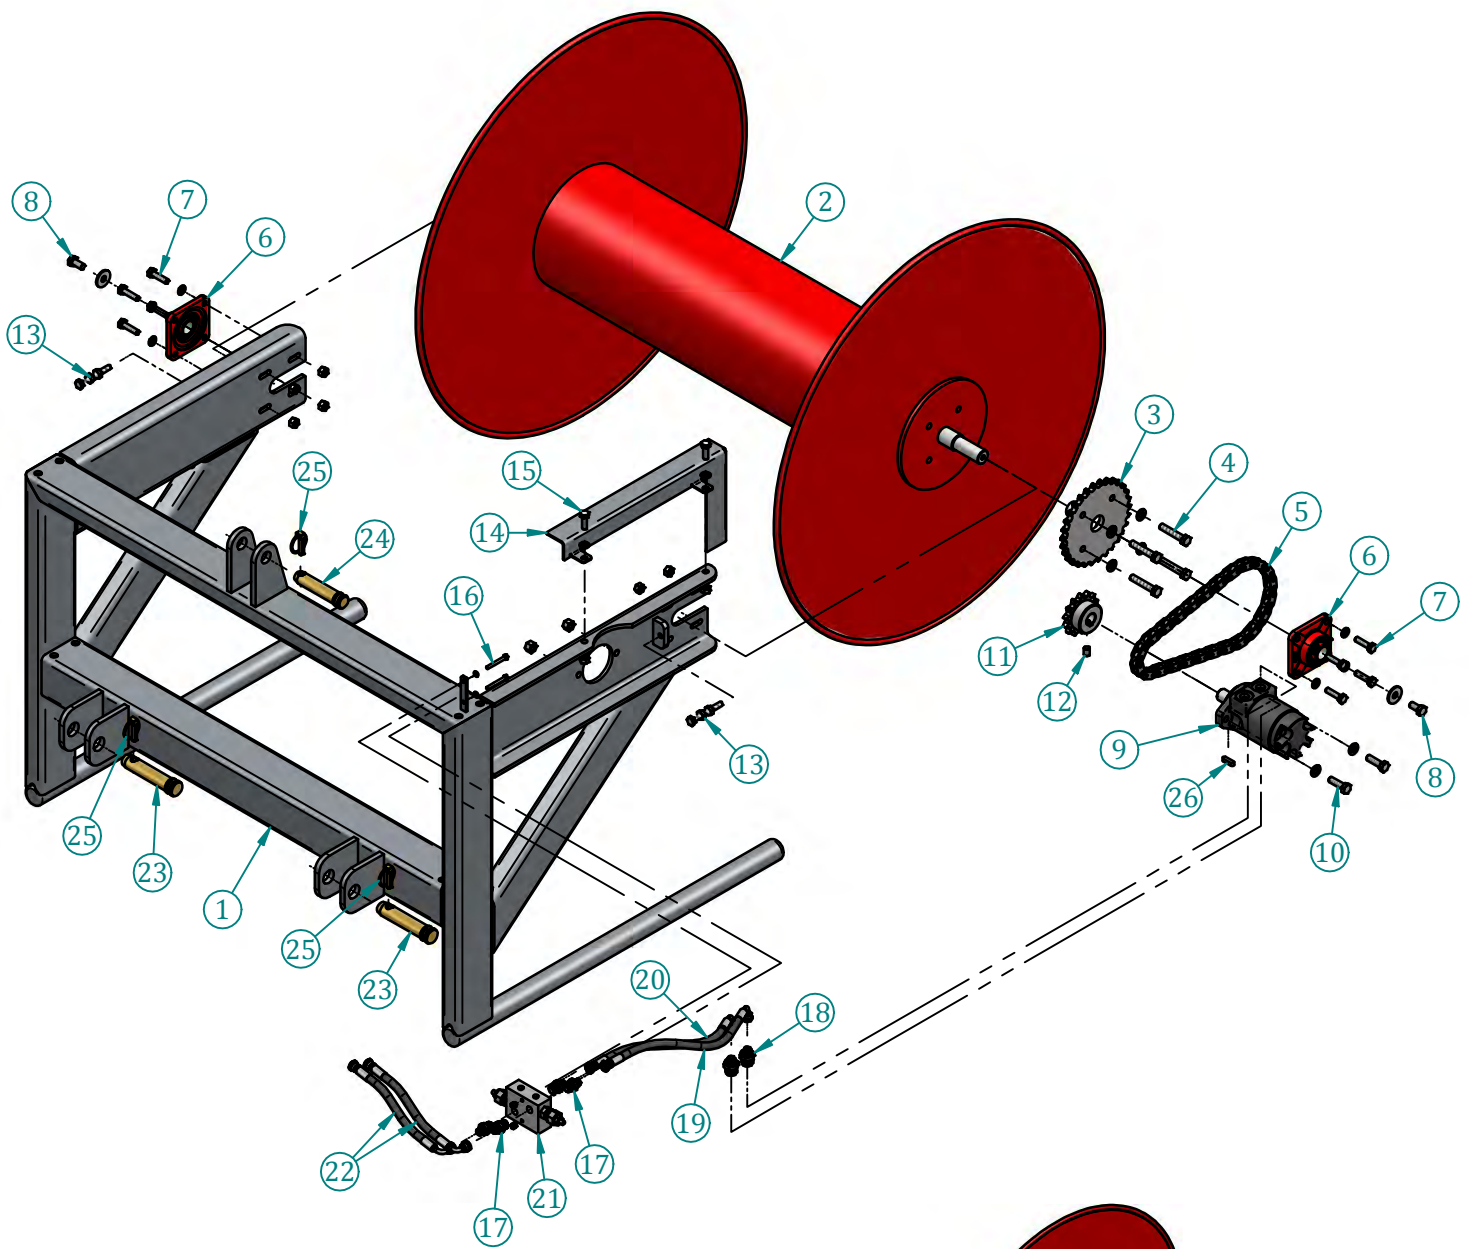

DOBBEL

Tittel / Beskrivelse	DELELISTE DUPLEX SLANGETROMMEL ENKEL & DOBBEL
Tegningsnr	602061-B
MOI A/S