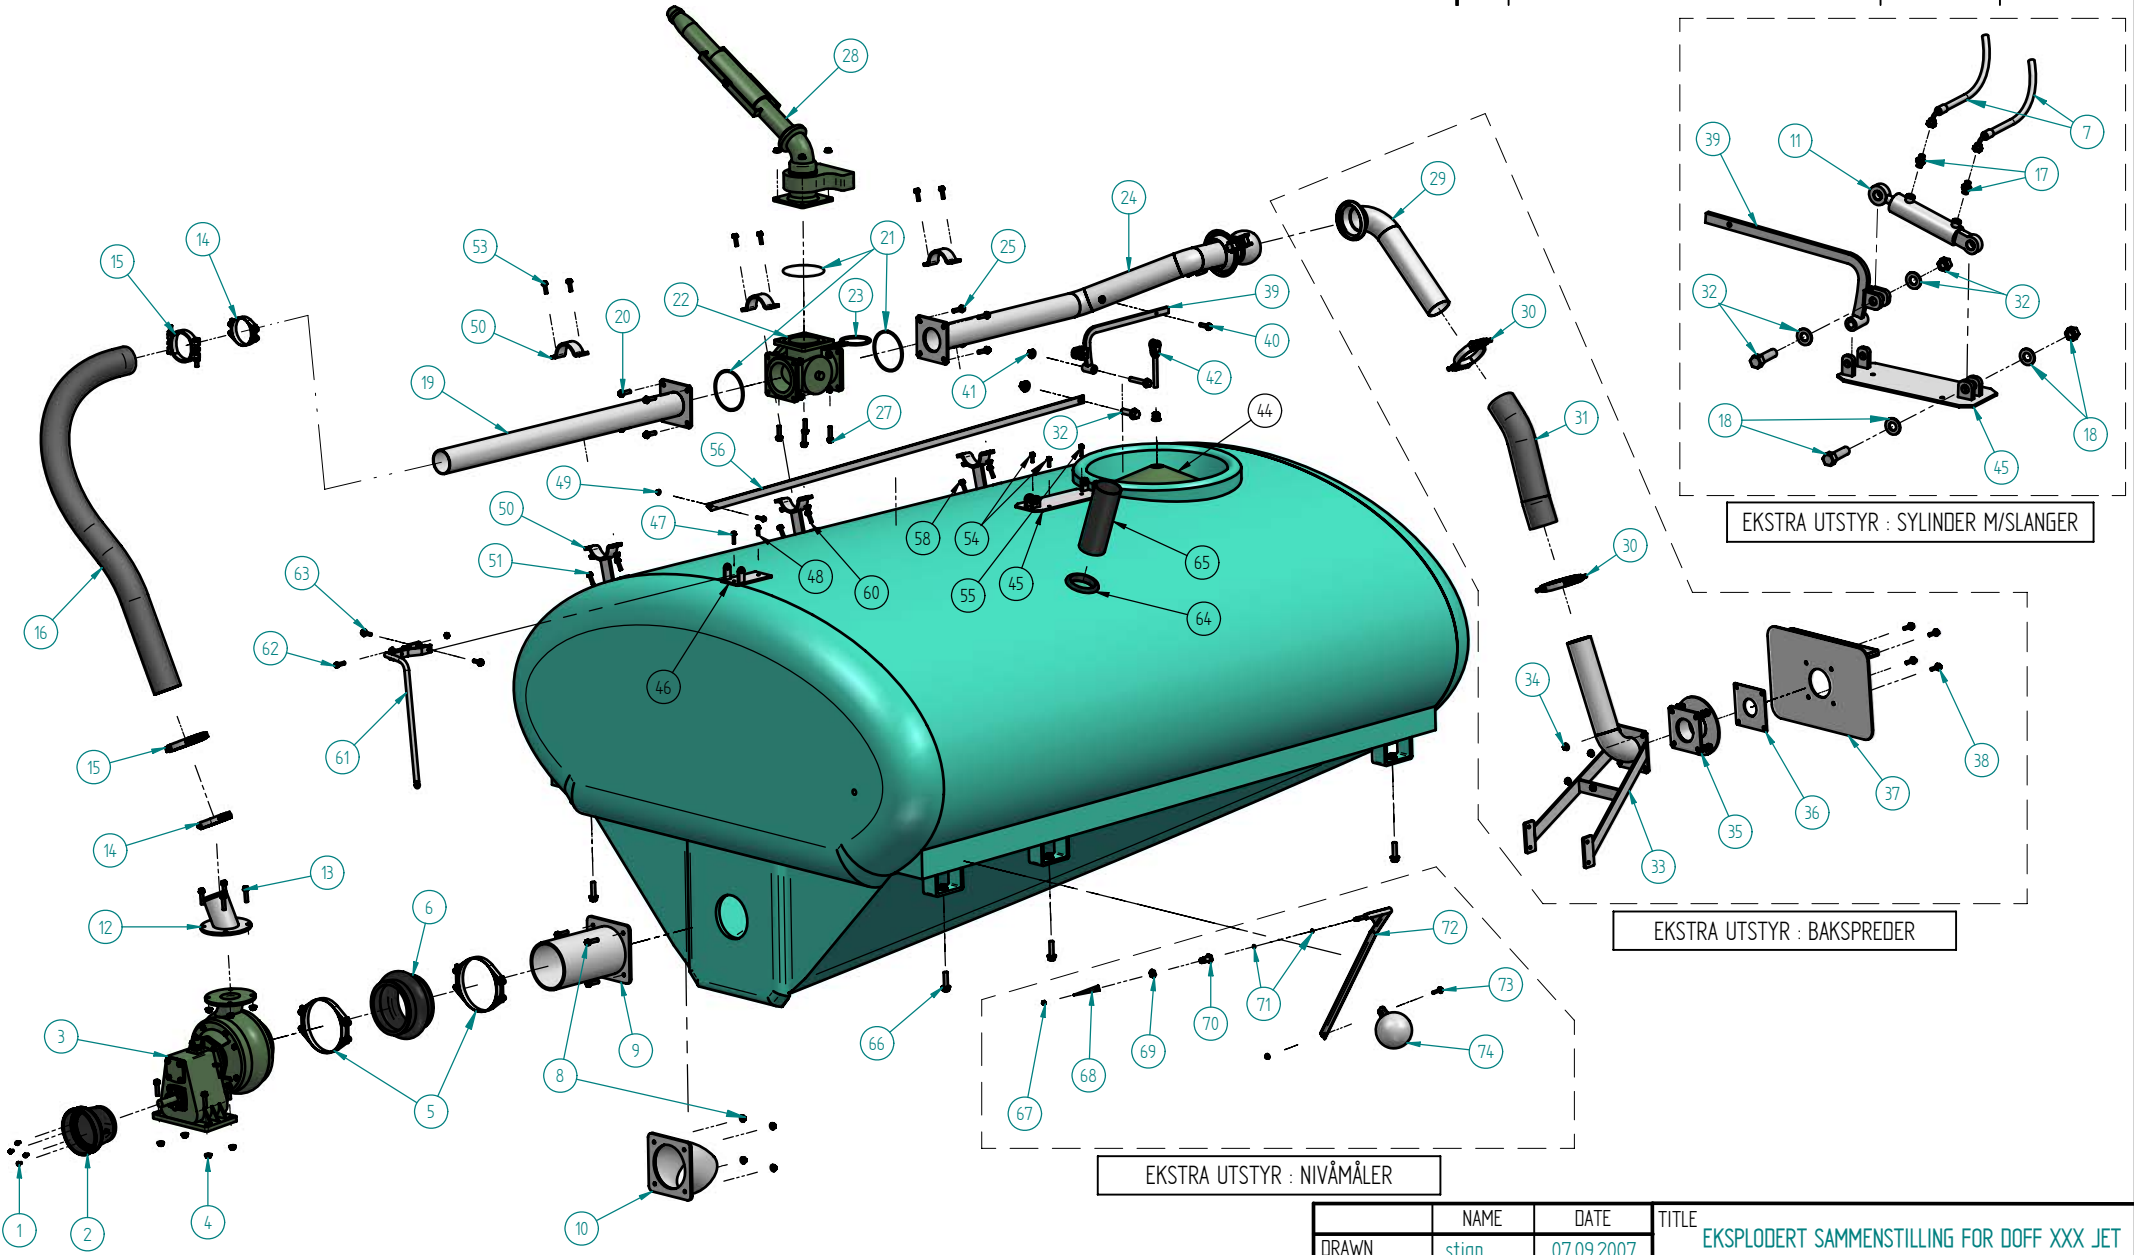

REVISION HISTORY

REV	DESCRIPTION	DATE	APPROVED
01	AS BUILT	07.09.2007	O.J.DALE

EKSTRA UTSTYR : SYLINDER M/SLANGER

EKSTRA UTSTYR : BAKSPREDER

EKSTRA UTSTYR : NIVÅMÅLER

NAME	DATE	TITLE
stian	07.09.2007	EKSPLODERT SAMMENSTILLING FOR DOFF XXX JET
SIZE	DWG NO	REF TO
A3	C - 950	
SCALE:	WEIGHT:	SHEET 1 OF 1

MOI A/S

Sammenstill...