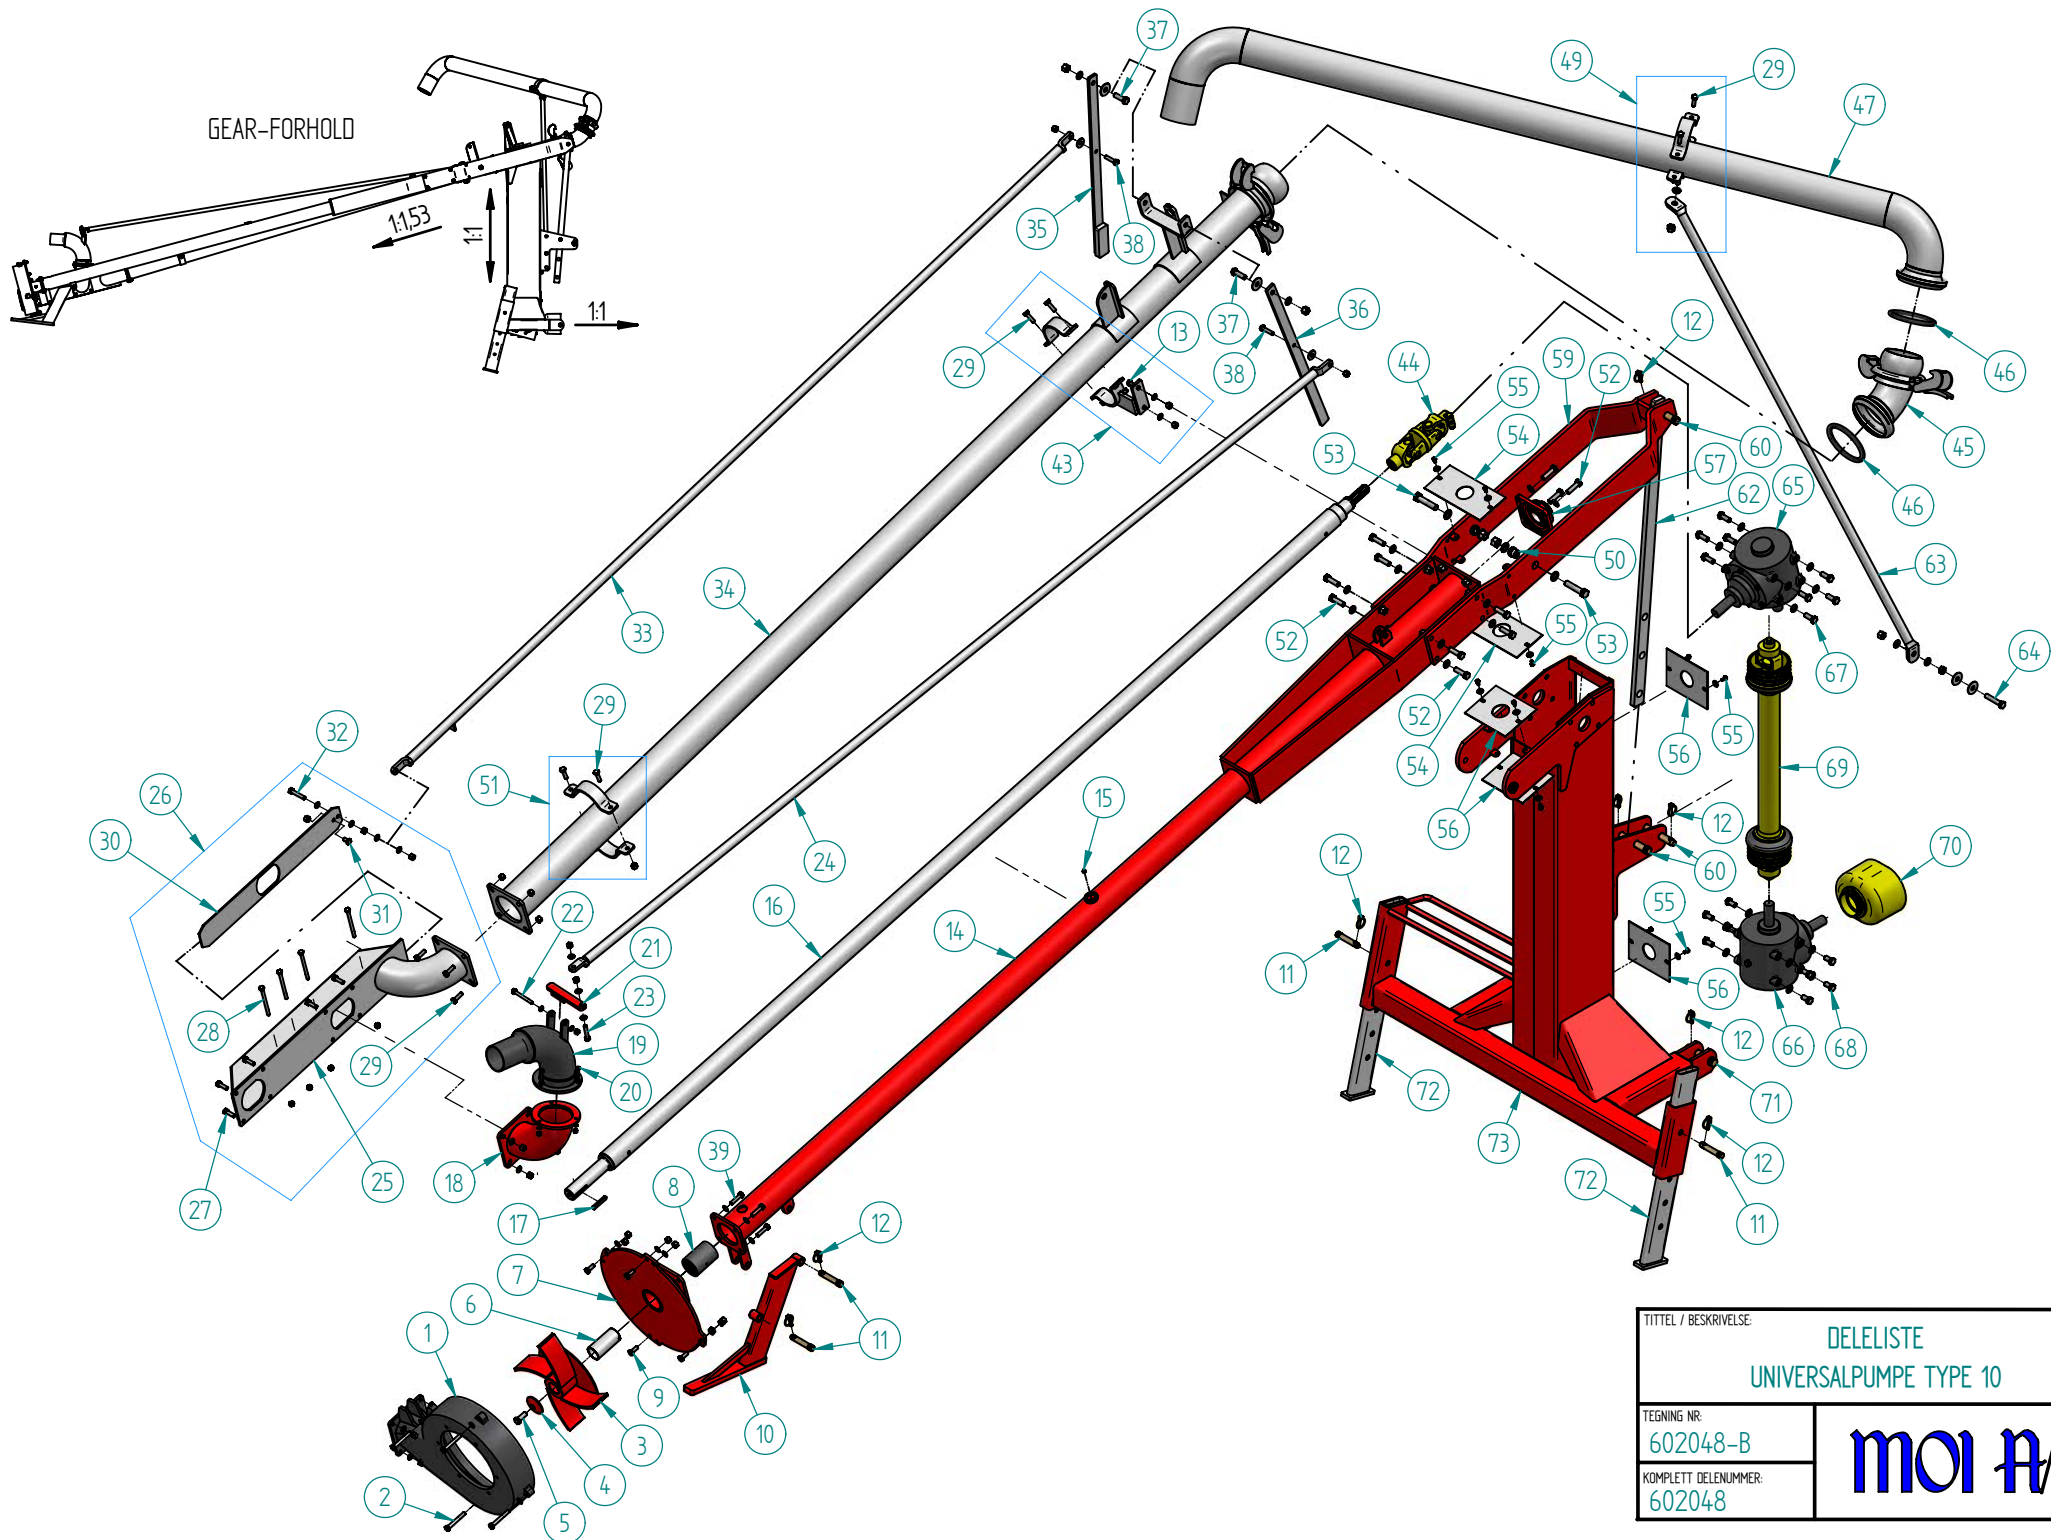

TITTEL / BESKRIVELSE:	
DELELISTE - FREMSIDE UNIVERSALPUMPE TYPE 10	
TEGNING NR:	moi A/S
KOMPLETT DELENUMMER:	
602048-A	
602048	

TITTEL / BESKRIVELSE:		DELELISTE UNIVERSALPUMPE TYPE 10
TEGNING NR:		602048-B
KOMPLETT DELENUMMER:		602048
		moi A/S

DELELISTE

UNIVERSALPUMPE TYPE 10 (602048)

Pos.nr.	Vare.nr.	Navn	Antall
53	660099	Bolt M20x90 m/skive og låsemutter	2
54	660081	Beskyttelsesdeksel Bred Type	2
55	660060	Bolt M8x16 m/stor skive	12
56	660082	Beskyttelsesdeksel Smal Type	4
57	631049	Lager FY2	1
59	660034	Gaffel for Hovedrør	1
60	80338	Topstagsbolt Ø25,4x136	3
62	660083	Låsestag for Type 10	1
63	660068	Støttestag for Lasterør	1
64	660061	Boltsett for Støttestag nedre (M16x80, 2 skiver, 2 store skiver, 1 mutter & 1 låsemutter)	1
65	503418	Vinkelgear GT50 1:1,53	1
66	503419	Vinkelgear GT50 1:1	1
67	660062	Bolt M16x40 m/skive	8
68	660063	Bolt M16x30 m/skive	8
69	505043	Kraftoverføringsaksel m/brudbolt W2400	1
70	538001	Beskyttelsesvern	1
71	80264	Topstagsbolt Ø28x95	2
72	660008	Stativfot	2
73	660006	Universalstativ	1