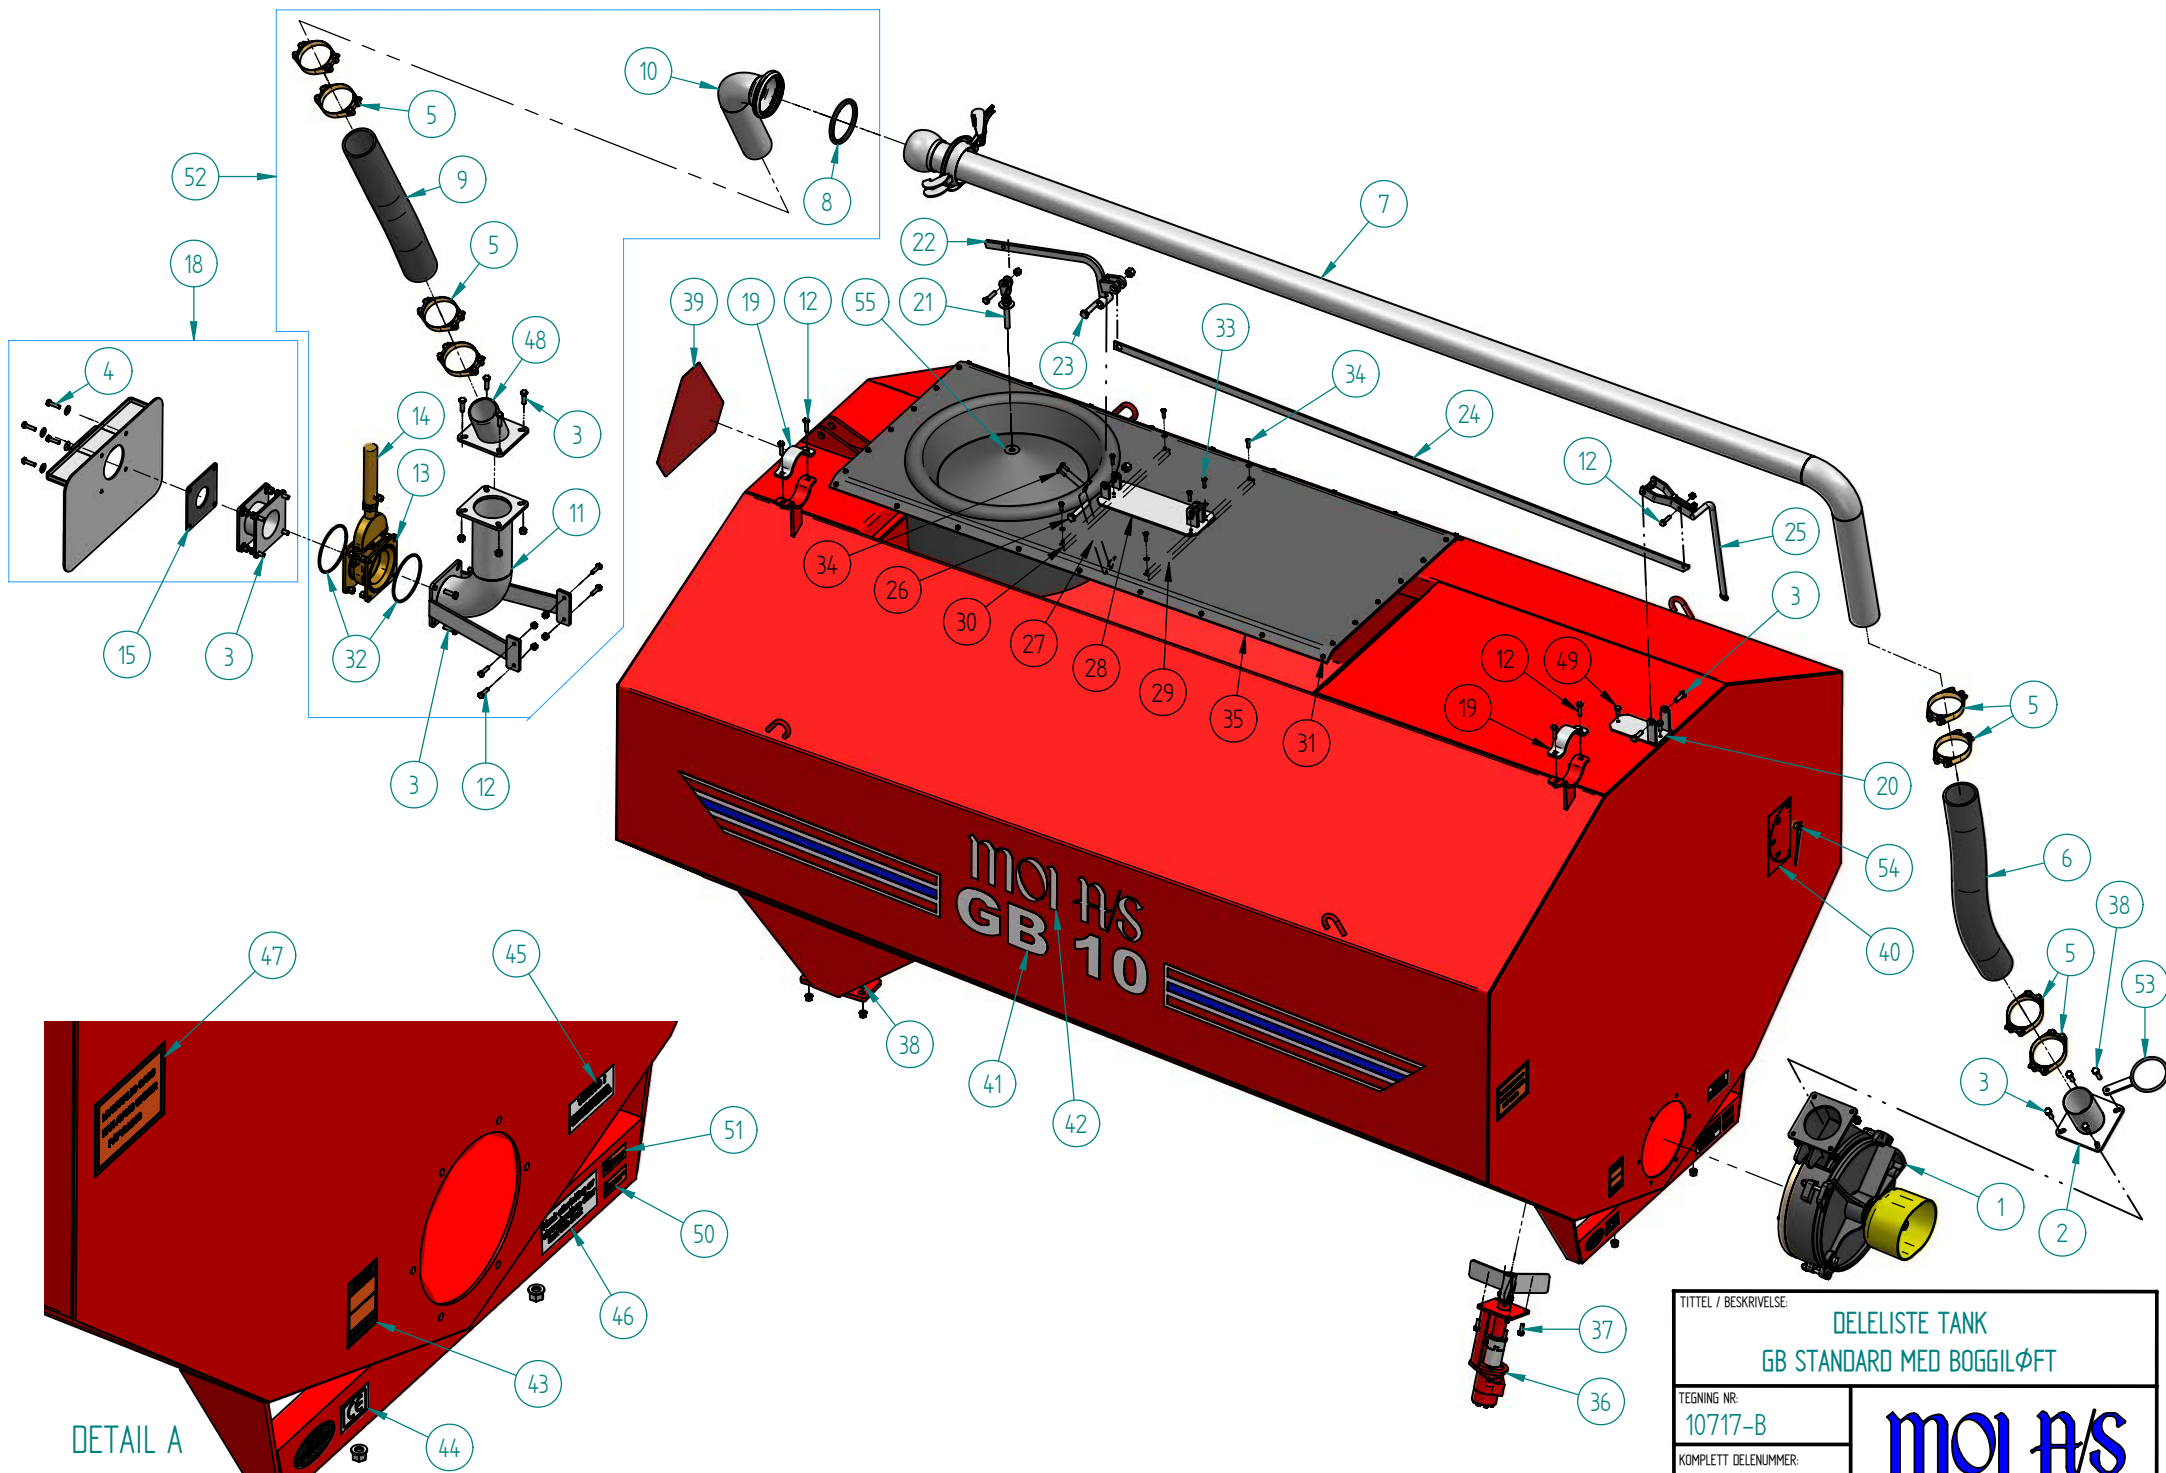

TITTEL / BESKRIVELSE: DELELISTE FREMSIDE GB STANDARD MED BOGGILØFT	
TEGNING NR: 10717-A	
KOMPLETT DELENUMMER: NA	

DETAIL A

TITTEL / BESKRIVELSE:	
DELELISTE TANK GB STANDARD MED BOGGILØFT	
TEGNING NR:	10717-B
KOMPLETT DELENUMMER:	NA
MOI A/S	