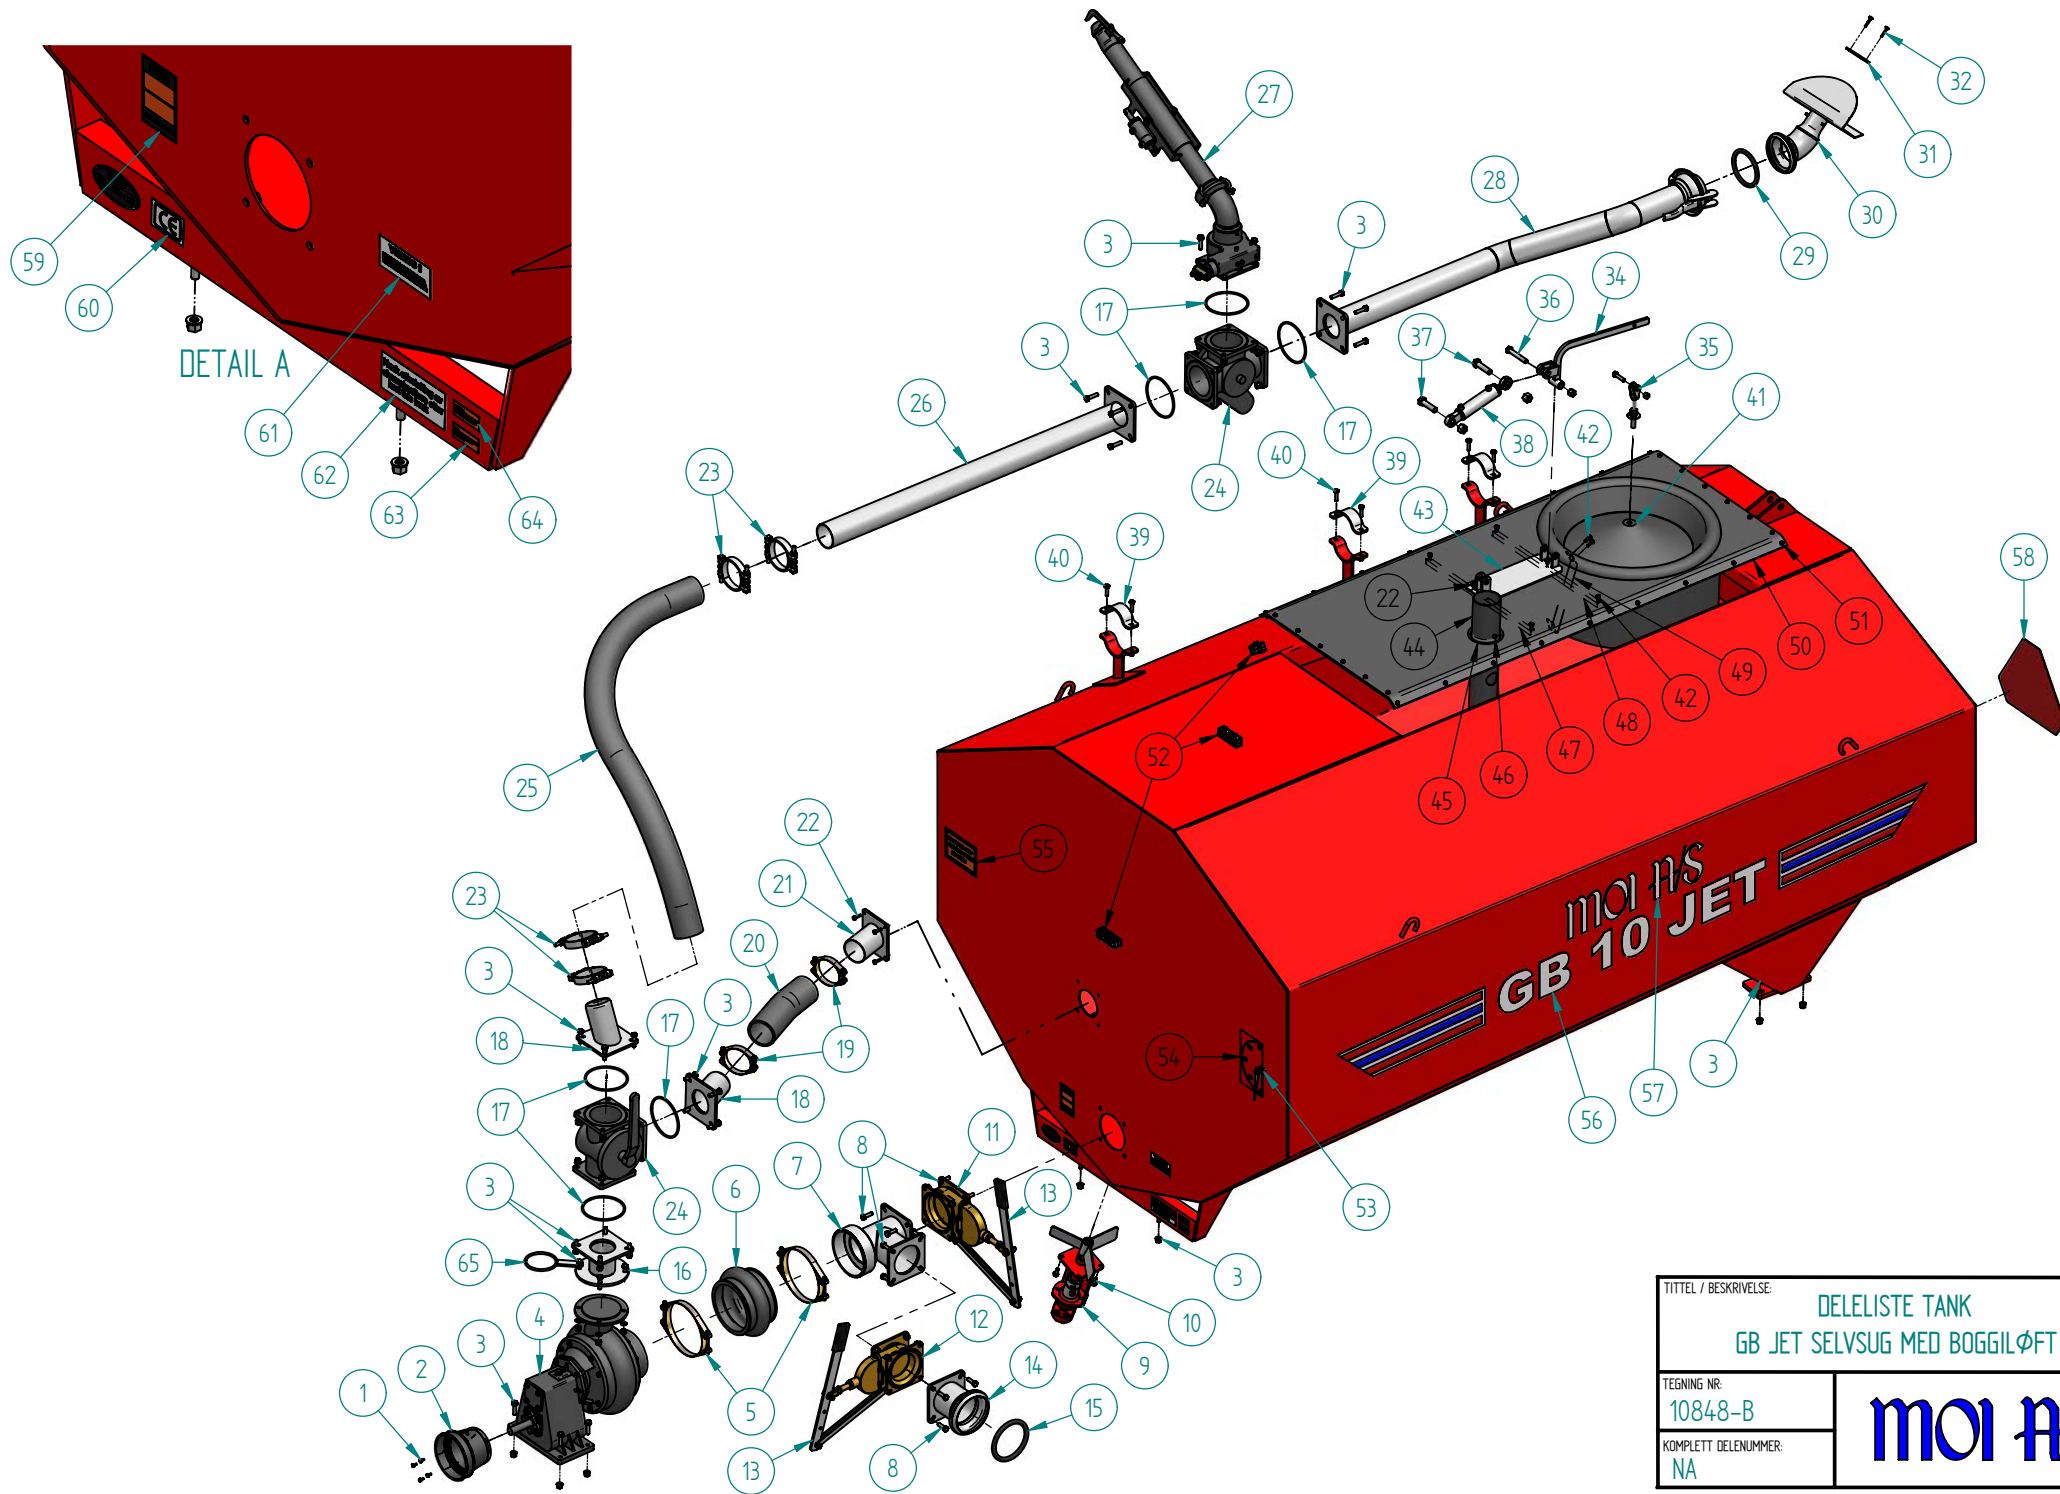

TITTEL / BESKRIVELSE:	
DELELISTE FREMSIDE GB JET SELVSUG MED BOGGILØFT	
TEGNING NR:	
KOMPLETT DELENUMMER:	
NA	

TITTEL / BESKRIVELSE:		DELELISTE TANK GB JET SELVSUG MED BOGGILØFT
TEGNING NR:		10848-B
KOMPLETT DELENUMMER:		NA
		moi A/S

DELELISTE

GB JET SELVSUG MED BOGGILØFT (10848)

Pos.nr.	Vare.nr.	Navn	Antall
1	646062	Bolt M6x16 m/skive	4
2	646057	Plastvern	1
3	801063	Bolt M12x50 m/skive og låsemutter	39
4	546501	Jetpumpe ELBA 6500	1
5	546503	Slangeklemme 8"	2
6	546502	Gummibelg 8"	1
7	546504	Innsugingsstykke T-Rør	1
8	536022	Bolt M12x40 m/skive og låsemutter	16
9	504126	Hydraulisk propellomrører	1
10	533520	Bolt M10x30 m/skive og låsemutter	4
11	707071	Messingkran 6" m/flenser	1
12	707031	Messingkran 5" m/flenser	1
13	707036	Spaker for 5" og 6" messingkran inkl. bolter	1
14	707006	Hunnkobling 5" m/pakning og flens	1
15	707105	O-ring 5"	1
16	546512	Dobbeltflens Pumpe/Tank	1
17	546546	O-ring for krane	6
18	546510	Skråstuss 4" m/flens	2
19	707027	Slangeklemme 4"	2
20	707042	Gummislange 4" 20bar u/spiral - pr.meter	1
21	546508	Flens m/skråstuss for tank	1
22	660055	Bolt M8x30 m/skive og låsemutter	7
23	707029	Slangeklemme 4" Kraftig	4
24	540036	3-veiskran manuell	1
24	540040	3-veiskran m/hydr. sylinder	1
25	707037	Gummislange 4" 10bar m/spiral - pr.meter	1
26	10310	Sprederør Fremre for GB 4 - L=1250	1
26	10311	Sprederør Fremre for GB 6 til GB 10 - L=1500	1
26	10314	Sprederør Fremre for GB 12 - L=2400	1
26	10316	Sprederør Fremre for GB 15 & 18 - L=3500	1
27	800095	Jetkanon komplett m/motor	1
27	504018	Jetkanon tillegg for hydraulisk høyderegulering	1
28	546523	Bakre Sprederør 4" for jetvogn	1
29	707104	O-ring 4"	1
30	546518	Bakspreder 4" for jetvogn	1
31	546519	Dyseplate Ø50 for bakspreder	1
32	546557	Låsebolt M6x40 m/skive og mutter	2
34	536068	Løftearm for lokk	1
35	536066	Lokkoppheng	1
36	536069	Bolt M16x100 m/låsemutter	1
37	536071	Bolt M20x80m/låsemutter	2
38	546563	Sylinder Ø40/20x285+125	1