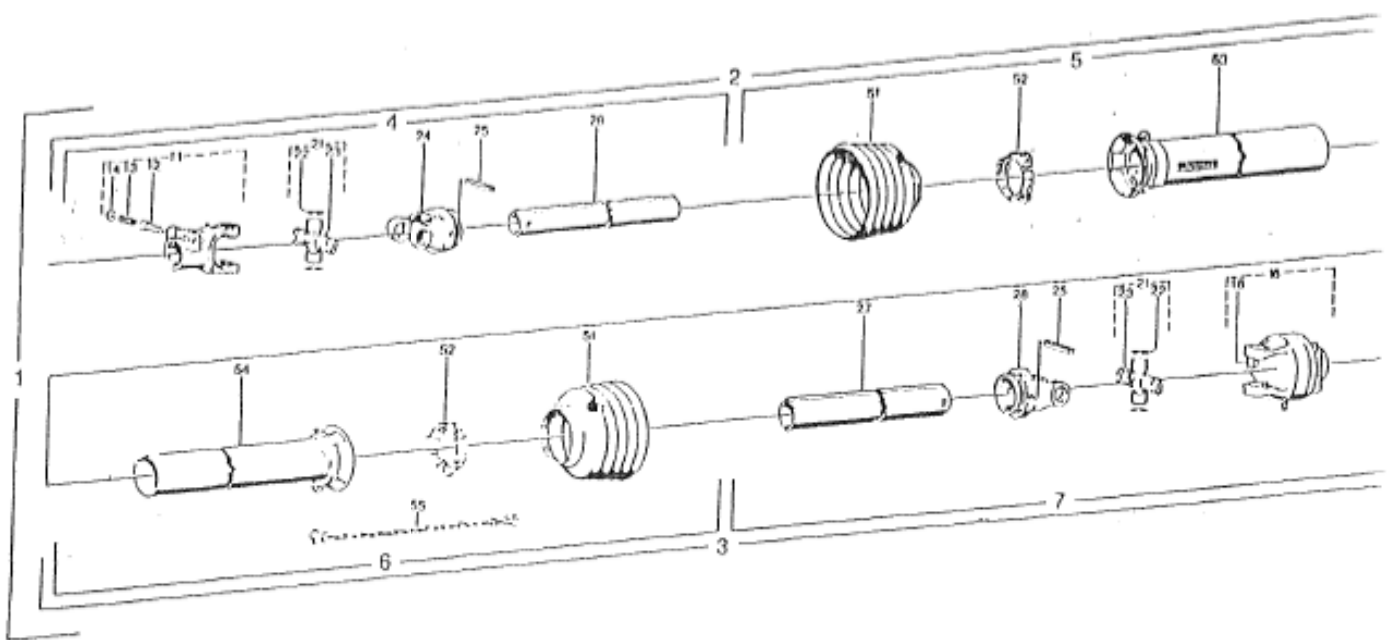

DELELISTE FOR W 2300 KRAFTOVERFØRINGSAKSEL M/BRYTEPINNE

DELELISTE FOR W 2300 KRAFTOVERFØRINGSAKSEL M/BRYTEPINNE

POS.NR	DELE.NR	PRODUKTNAMN	ANT
1	505040	KRAFTOVERFØRINGSAKSEEL (OPPGI TYPE)	1
2		HALVAKSEL KOMPLETT INDRE RØR	1
3		HALVAKSEL KOMPLETT YTRE RØR	1
4		HALVAKSEL KOMPLETT UTEN VERN	1
5	682162	YTRE VERN KOMPLETT	1
6	682162,2	INDRE VERN KOMPLETT	1
7		HALVAKSEL KOMPLETT UTEN VERN	1
11	211000	AVSLUTNINGSGAFFEL KOMPLETT 1 3/8"	1
12	650112	SKYVESTIFT	1
13	660149	FJÆR FOR SKYVESTIFT	1
14	161122	PLATE FOR SKYVESTIFT	1
15	333915	OVERBELASTNINGSKOBL.KOMPLETT (5712718)	1
16	601101	SKRUE M 8 X 50-12,0 (UMRACO)	1
21	210000	KRYSS KOMPLETT	2
22	622400	LÅSERING	8
23	632700	SMØRENIPPEL	2
24	211100	GAFFEL FOR INDRE PROFILRØR	1
25	610504	SPENNSTIFT	2
26	751116	PROFILRØR	1
27	751516	PROFILRØR	1
28	211200	GAFFEL FOR YTRE PROFILRØR	1
51	840305	VERNETRAKT	2
52	828306	GLIDERING	2
53	803703	VERNERØR BRUK KOMPLETT,SE PUNKT 5	1
54	803603	VERNERØR BRUK KOMPLETT,SE PUNKT 6	1
55	823603	KJETTING	1
12-13-14	339107	REP.SETT SKYVESTIFT KRAFTOVERFØRING	1
	339106	REP.SETT SKYVESTIFT KRAFTOVERFØRING (GAMMEL TYPE)	1