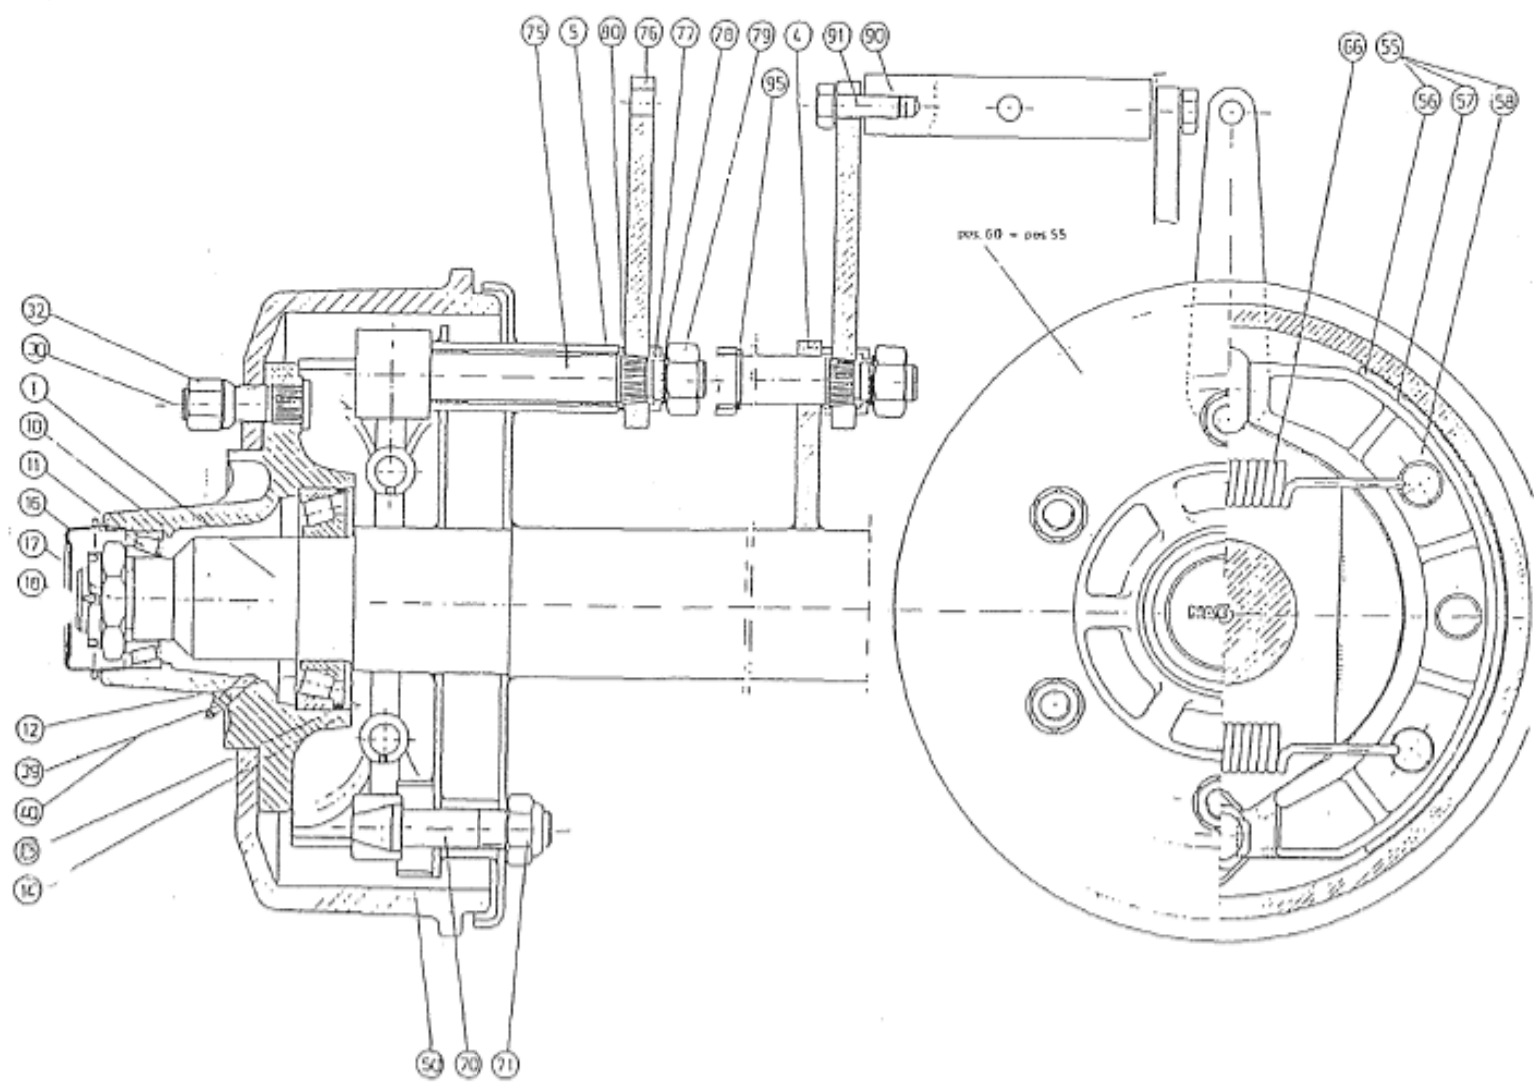

DELELISTE FOR BREMSENAV MEKANISKE

DELELISTE FOR BREMSENAV MEKANISKE HDB 65 - 6

POS.NR	DELE.NR	PRODUKTNAMN	ANT
1	563190	AKSLING	1
5	557480	FORING	2
10	567846	NAVHUS	1
11	559845	LAGER LM 102949/910	1
12	562328	LAGER 30213	1
13	569202	O-RING / TETNING	1
14	566221	TETNING 65-120	1
16	551296	NAVKOPP Ø77,5 U/GJENGER	1
17	551297	KRONEMUTTER 36 X 1,5	1
18	559215	SPLINT 6,3 X 63	1
30	568508	NAVBOLT 18 X 1,5 X 70	.6/8
32	551506	NAVMUTTER/SKIVE	.6/8
39	554881	SMØRENIPPEL	1
40	560179	GREASE 0,15 KG	1
50	561607	BREMSETROMMEL	1
55	560170	BREMSESKO M/BAND	1
56	563406	BREMSEBAND	2
57	551543	LIM 0,006 KG	2
58	551570	BREMSESKO	2
60	560171	BREMSESKO M/BAND	1
66	562700	BREMSEFJØR	2
70	551350	JUSTERBOLT	1
71	551050	LÅSEMUTTER	1
75	559223	BREMSENØKKEL	1
76	551536	BREMSEARM	1
77	551540	SKIVE	1
78	566008	FJØRSKIVE	1
79	555070	MUTTER 3/4" UNF	1