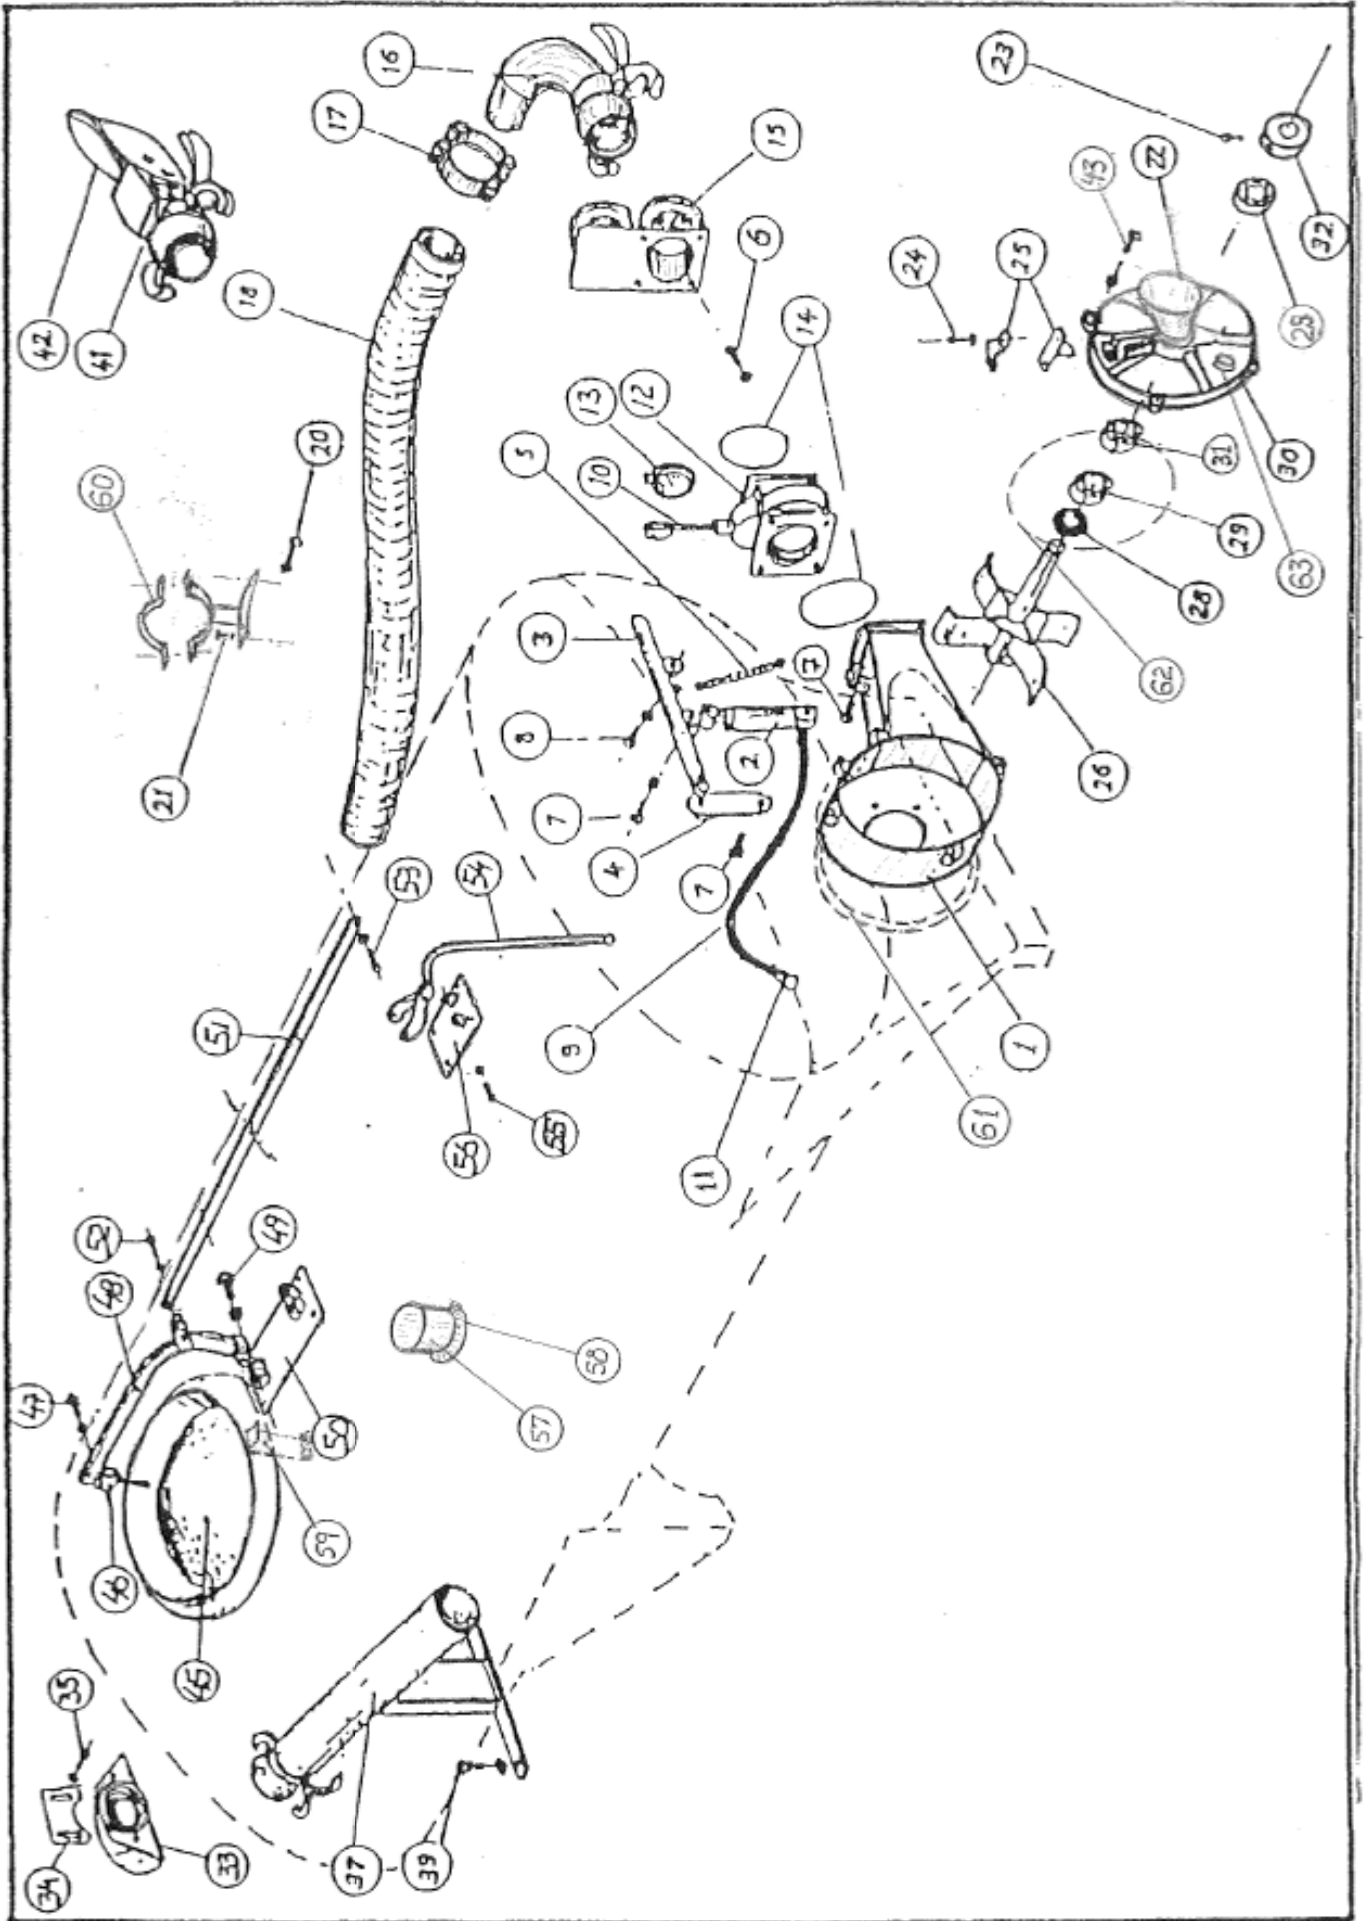

DELELISTE FOR DOFF X3-X4-X5-X9-X11

DELELISTE FOR DOFF X3 - X4 - X5 - X9 - X11

POS.NR.	DELE.NR.	PRODUKTNAVN	ANT.
1	533501	PUMPEHUS MOI 530	1
2	533502	HYDRAULISK SYLINDER M/STRUPEVENTIL	1
3	533503	LUKKEARM	1
4	533504	HJELPESTYKKE	2
5	533505	FJØR	2
6	536022	BOLT M/MUTTER 12X40 MM	8
7	533507	BOLT M/MUTTER 10X65 MM	2
8	533508	BOLT M/LÅSEMUTTER 10X40 MM	1
9	533509	HYDR.SLANGE 2500 MM	1
10	533510	AKSEL FOR MESSINGKRANE 4"	1
11	992050	ISO HAN	1
12	707030	MESSINGKRANE 4"	1
13	533513	BLAD FOR MESSINGKRANE	1
14	533514	ORING FOR MESSINGKRANE	2
15	533515	KOBLINGSDEL (BAUER 4")	1
16	533516	BEND M/HURTIGKOBLING	1
17	707027	4" SL. KLEMME	2
18	707025	4"FLEXISLANGE PR.M. X3 2,1M/X5 2,5M	1
20	533520	BOLT M/LÅSEMUTTER 10X30 MM	1
21	533521	BOLT M/MUTTER 10X50 MM	2
22	538001	BESKYTTELSESKJERM I PLAST	1
23	533523	UMBRACOSKRUE	1
24	533524	BOLT M/LÅSEMUTTER 10X25 MM	1
25	533525	SLANGEHOLDER KOMPL.	1
26	533526	PROPELL FOR 3-LAGER	1
28	533528	VANNPUMPEPAKNING	1
29	533529	LAGER 6207 RS	2
30	533530	LOKK OG LAGERHUS (MOI 600)	1
31	533531	LAGER 6207	1
32	633532	STOPPRING	1
33	533533	BAKSPREDER M/HURTIGKOPLING	1
34	533534	REGULERINGSPIJELD	1
35	533535	BOLT M/MUTTER	2
37	533537	SPREDERØR	1
39	536022	BOLTM/MUTTER 12X40 MM	2
41	533541	SIDESPREDER KOMPL.	1
42	533542	SPREDEPLATE FOR SIDESPREDER	1
43	533543	BOLT M/LÅSEMUTTER 12X90 MM	4
45	536065	LOKK	1
46	536066	LOKKOPPHENG	1
47	536067	BOLT M/LÅSEMUTTER 12X50 MM	1
48	536068	LØFTEARM	1
49	536069	BOLT M/ LÅSEMUTTER 16X100 MM	1
50	536070	FESTEBRAKETT (BAK)	1
51	536072	TREKKSTAG (OPPGI MASKINTYPE)	1
52	536071	BAKRE FESTEBOLT M/MUTTEER 20X75 MM	1
53	536073	FREMRE TREKKSTAGBOLT M/MUTTER 8X50 MM	1
54	536074	MANØVRERINGSPAK	1
55	536022	BOLT M/LÅSEMUTTER 12X40 MM	2
56	536076	FESTEBRAKETT (FORAN)	1