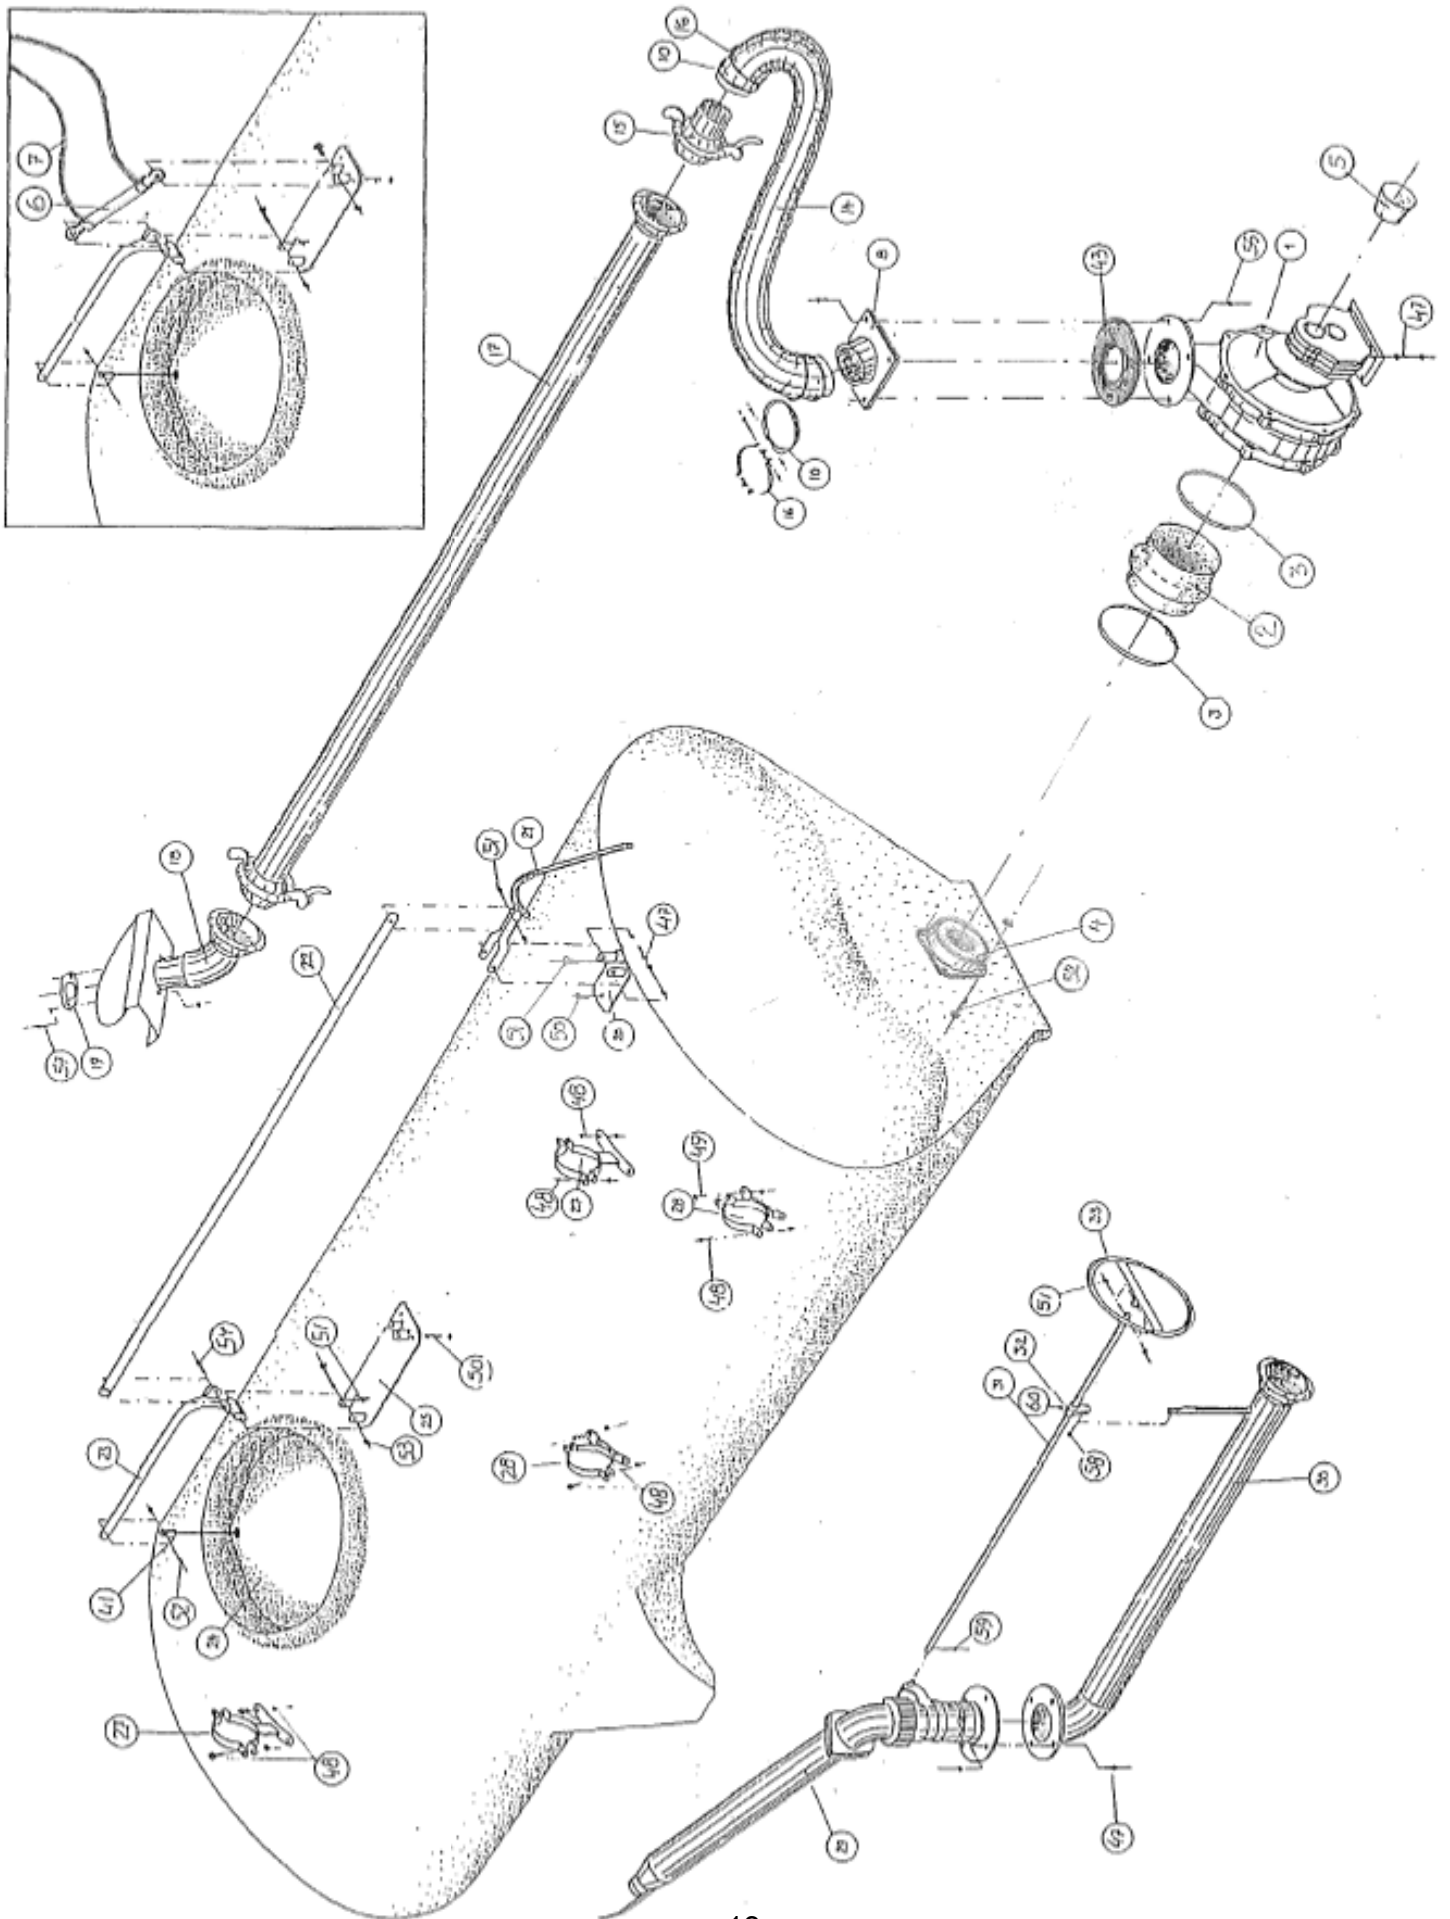

DELELISTE FOR JETVOGN

POS.NR.	DELE.NR	PRODUKTNAMN	ANT
1	546501	PUMPE KOMPLETT	1
2	546502	GUMMIBELG 8"	1
3	546503	SLANGEKLEMME FOR GUMMIBELG	2
4	546565	FLENS M/STUSS FOR GUMMIBELG	1
5	646057	STANDARD VERNETRAKT	1
6	546563	HYDR.SYLINDER FOR ÅPNE/LUKKE AV LOKK	1
7	546564	1/4" HYDR.SLANGE M/KOPL. (OPPGI TYPE)	2
8	546515	SKRÅSTUSS 4" M/RUND FLENS	1
10	707027	4"SLANGEKLEMME	2
14	707037	4"SLANGE,KRAFTIG TYPE (OPPGI TYPE)	1
15	707003	4"HAN M/KLIPS OG M/STUSS	1
16	707029	4"SLANGEKLEMME KRAFTIG TYPE	2
17	546517	SPREDERØR 4" MED HURTIGKOBLINGER FOR X3	1
17	546520	SPREDERØR 4" MED HURTIGKOBLINGER FOR X4	1
17	546521	SPREDERØR 4" MED HURTIGKOBLINGER FOR X5	1
18	546518	BAKSPREDER FOR JETVOGN	1
19	546519	DYSEPLATE FOR BAKSPREDER M/HULL	1
20	536076	FESTEBRAKETT (FORAN)	1
21	536074	MANØVRINGSPAK	1
22	536072	TREKKSTAG (OPPGI MASKINTYPE)	1
23	536068	LØFTEARM	1
24	536065	LOKK	1
25	536070	FESTEBRAKETT (BAK)	1
27	546527	TANKFESTE ØVERST(FORAN/BAK)	2
28	546528	TANKFESTE SIDEN (FORAN/BAK)	2
29	546529	JETKANON,KOMPLETT MEKANISK	1
29	546529,2	JETKANON,KOMPLETT HYDRAULISK	1
30	546530	RØR FOR JETKANON	1
31	546531	STANG FOR RATT	1
32	546532	FESTE FOR RATT	1
33	546533	RATT	1
41	536066	LOKKOPPHENG	1
43	546543	PAKNING FOR 3-VEISKRANE	1
47	536022	BOLT M/LÅSEMUTTER 12X40 MM	10
48	533508	BOLT M/LÅSEMUTTER 10X40 MM	12
49	533521	BOLT M/LÅSEMUTTER 10X50 MM	4
50	546550	BOLT M/LÅSEMUTTER 8X40 MM	3
51	536073	BOLT M/LÅSEMUTTER 8X50 MM	4
52	536026	BOLT M/LÅSEMUTTER 12X50 MM	5
53	536069	BOLT M/LÅSEMUTTER 16X100 MM	1
54	536071	BOLT M/LÅSEMUTTER 20X75 MM	1
55	546555	BOLT M/LÅSEMUTTER 12X65 MM	4
57	546557	LÅSEBOLT M/MUTTER 6X40 MM	2
58	546558	UMBRACOBOLT M 8	1
59	546559	UMBRACOBOLT M 12	1
60	546560	SMØRENOPPEL 1/8" Rg	1
66	546561	AKSEL FOR MESSINGKRAN 5"	1
67	546562	TUNGE FOR MESSINGKRAN 5"	1