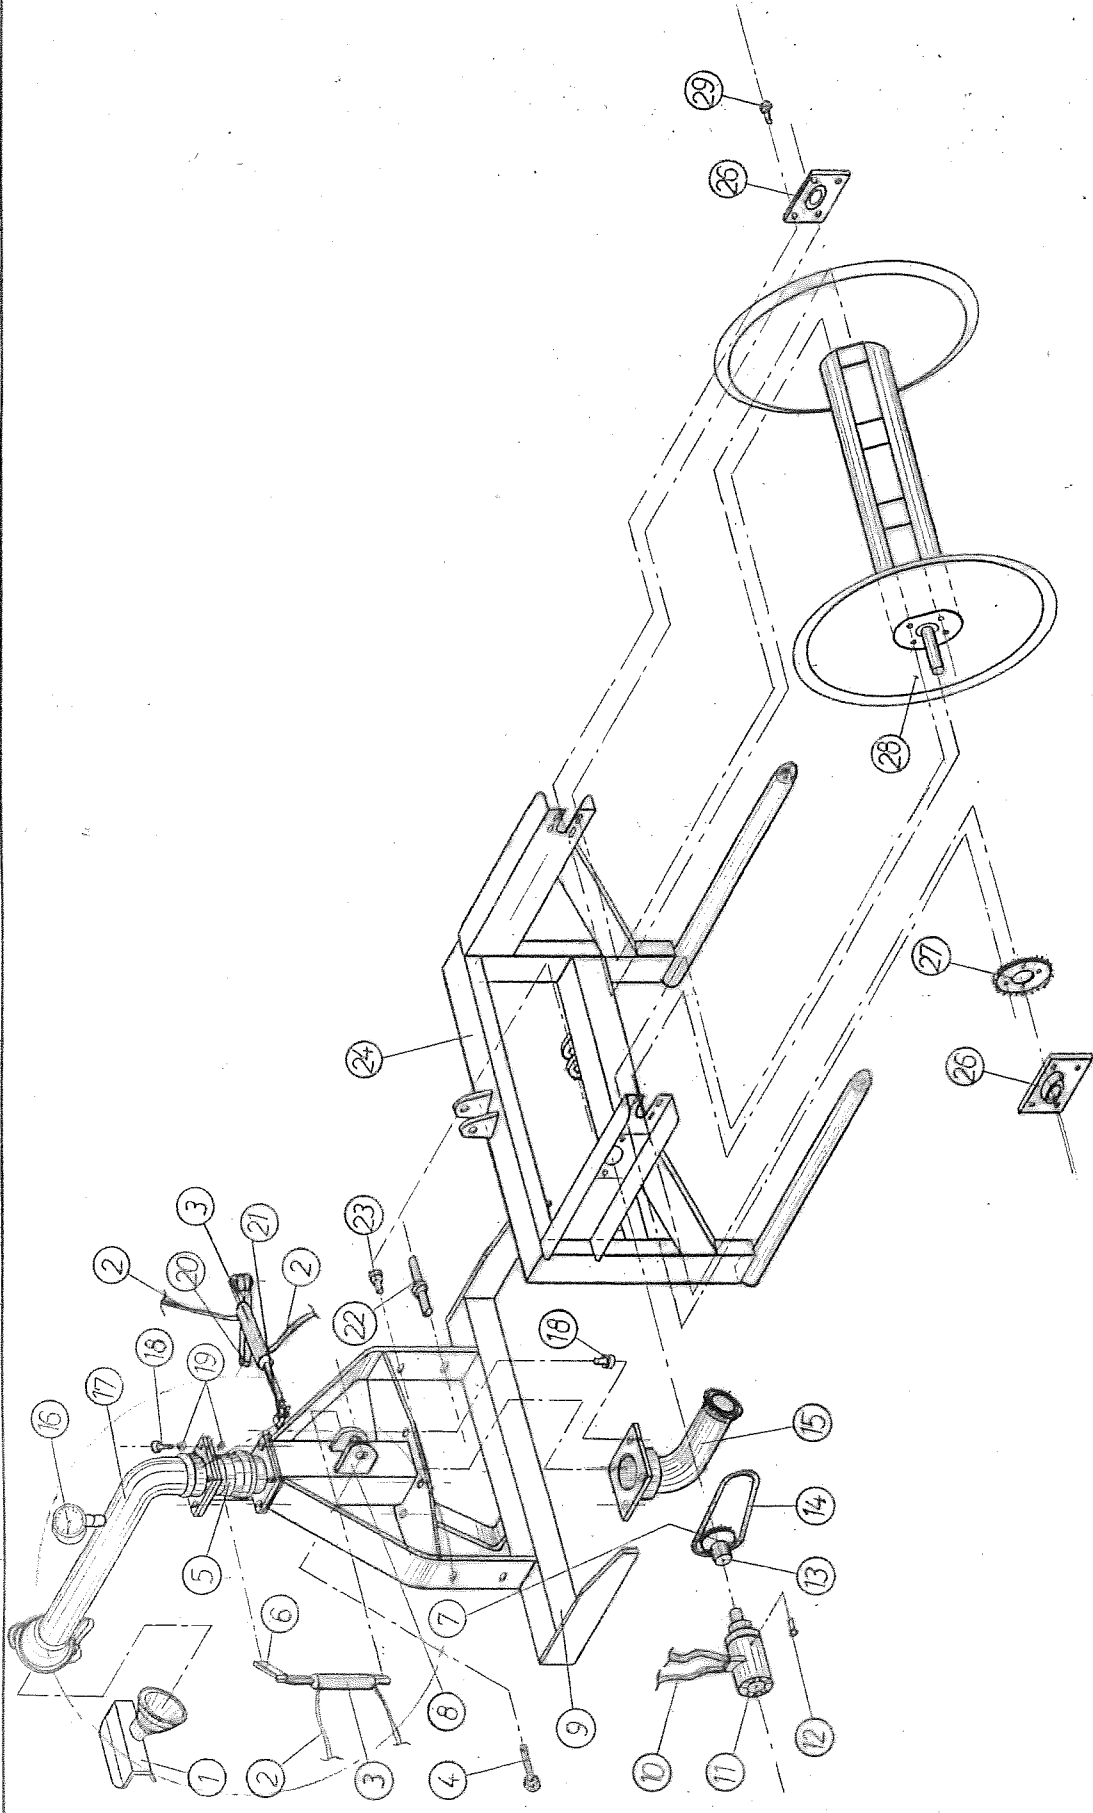

Date 28.01.98.	Konstr./Tegnet O. J.D.	Godkjent	Målestokk	—	
			Erstatning for:		Erstattet av:
SAMMENSTILLINGS TEGNING TIL - SLANGESPREDER DUPLEX			N - 16		
Henvisning:			Beregning: