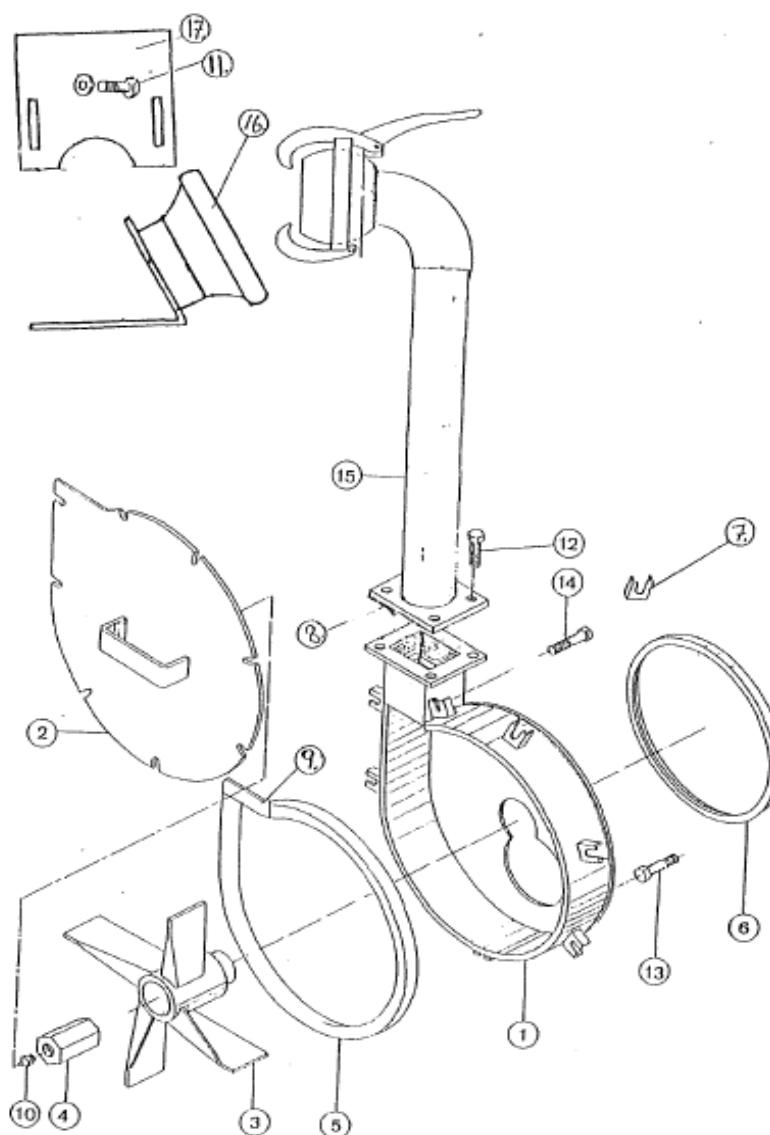

DELELISTE FOR TYFON PUMPE (505038)

POS.NR	DELE.NR	PRODUKTNAVN	ANT
1	505080	PUMPEHUS	1
2	505081	LOKK	1
3	505082	PROPELL	1
4	505083	MUTTER	1
5	505084	PAKNING	1
6	505085	PAKNING(INKL.505088)	1
7	505086	BOLTFESTE	4
8	505087	SILIKON TETNING (S.M.UTLØP 505090)	1
9	505088	PAKNING(S.M. 505085)	1
10	505089	SMØRENIPPEL M8 X 1,25	1
11	533535	BOLT M/MUTTER	2
12	536022	BOLT M/LÅSEMUTTER 12 X 40	4
13	536026	BOLT M/MUTTER 12 X 50	4
14	536090	BOLT M/MUTTER 12 X 55	8
15	505090	UTLØPSRØR M/BEND	1
16	533533	BAKSPREDER M/HURTIGKOPLING KOMPLETT	1
17	533534	REGULERINGSSPJELD	1