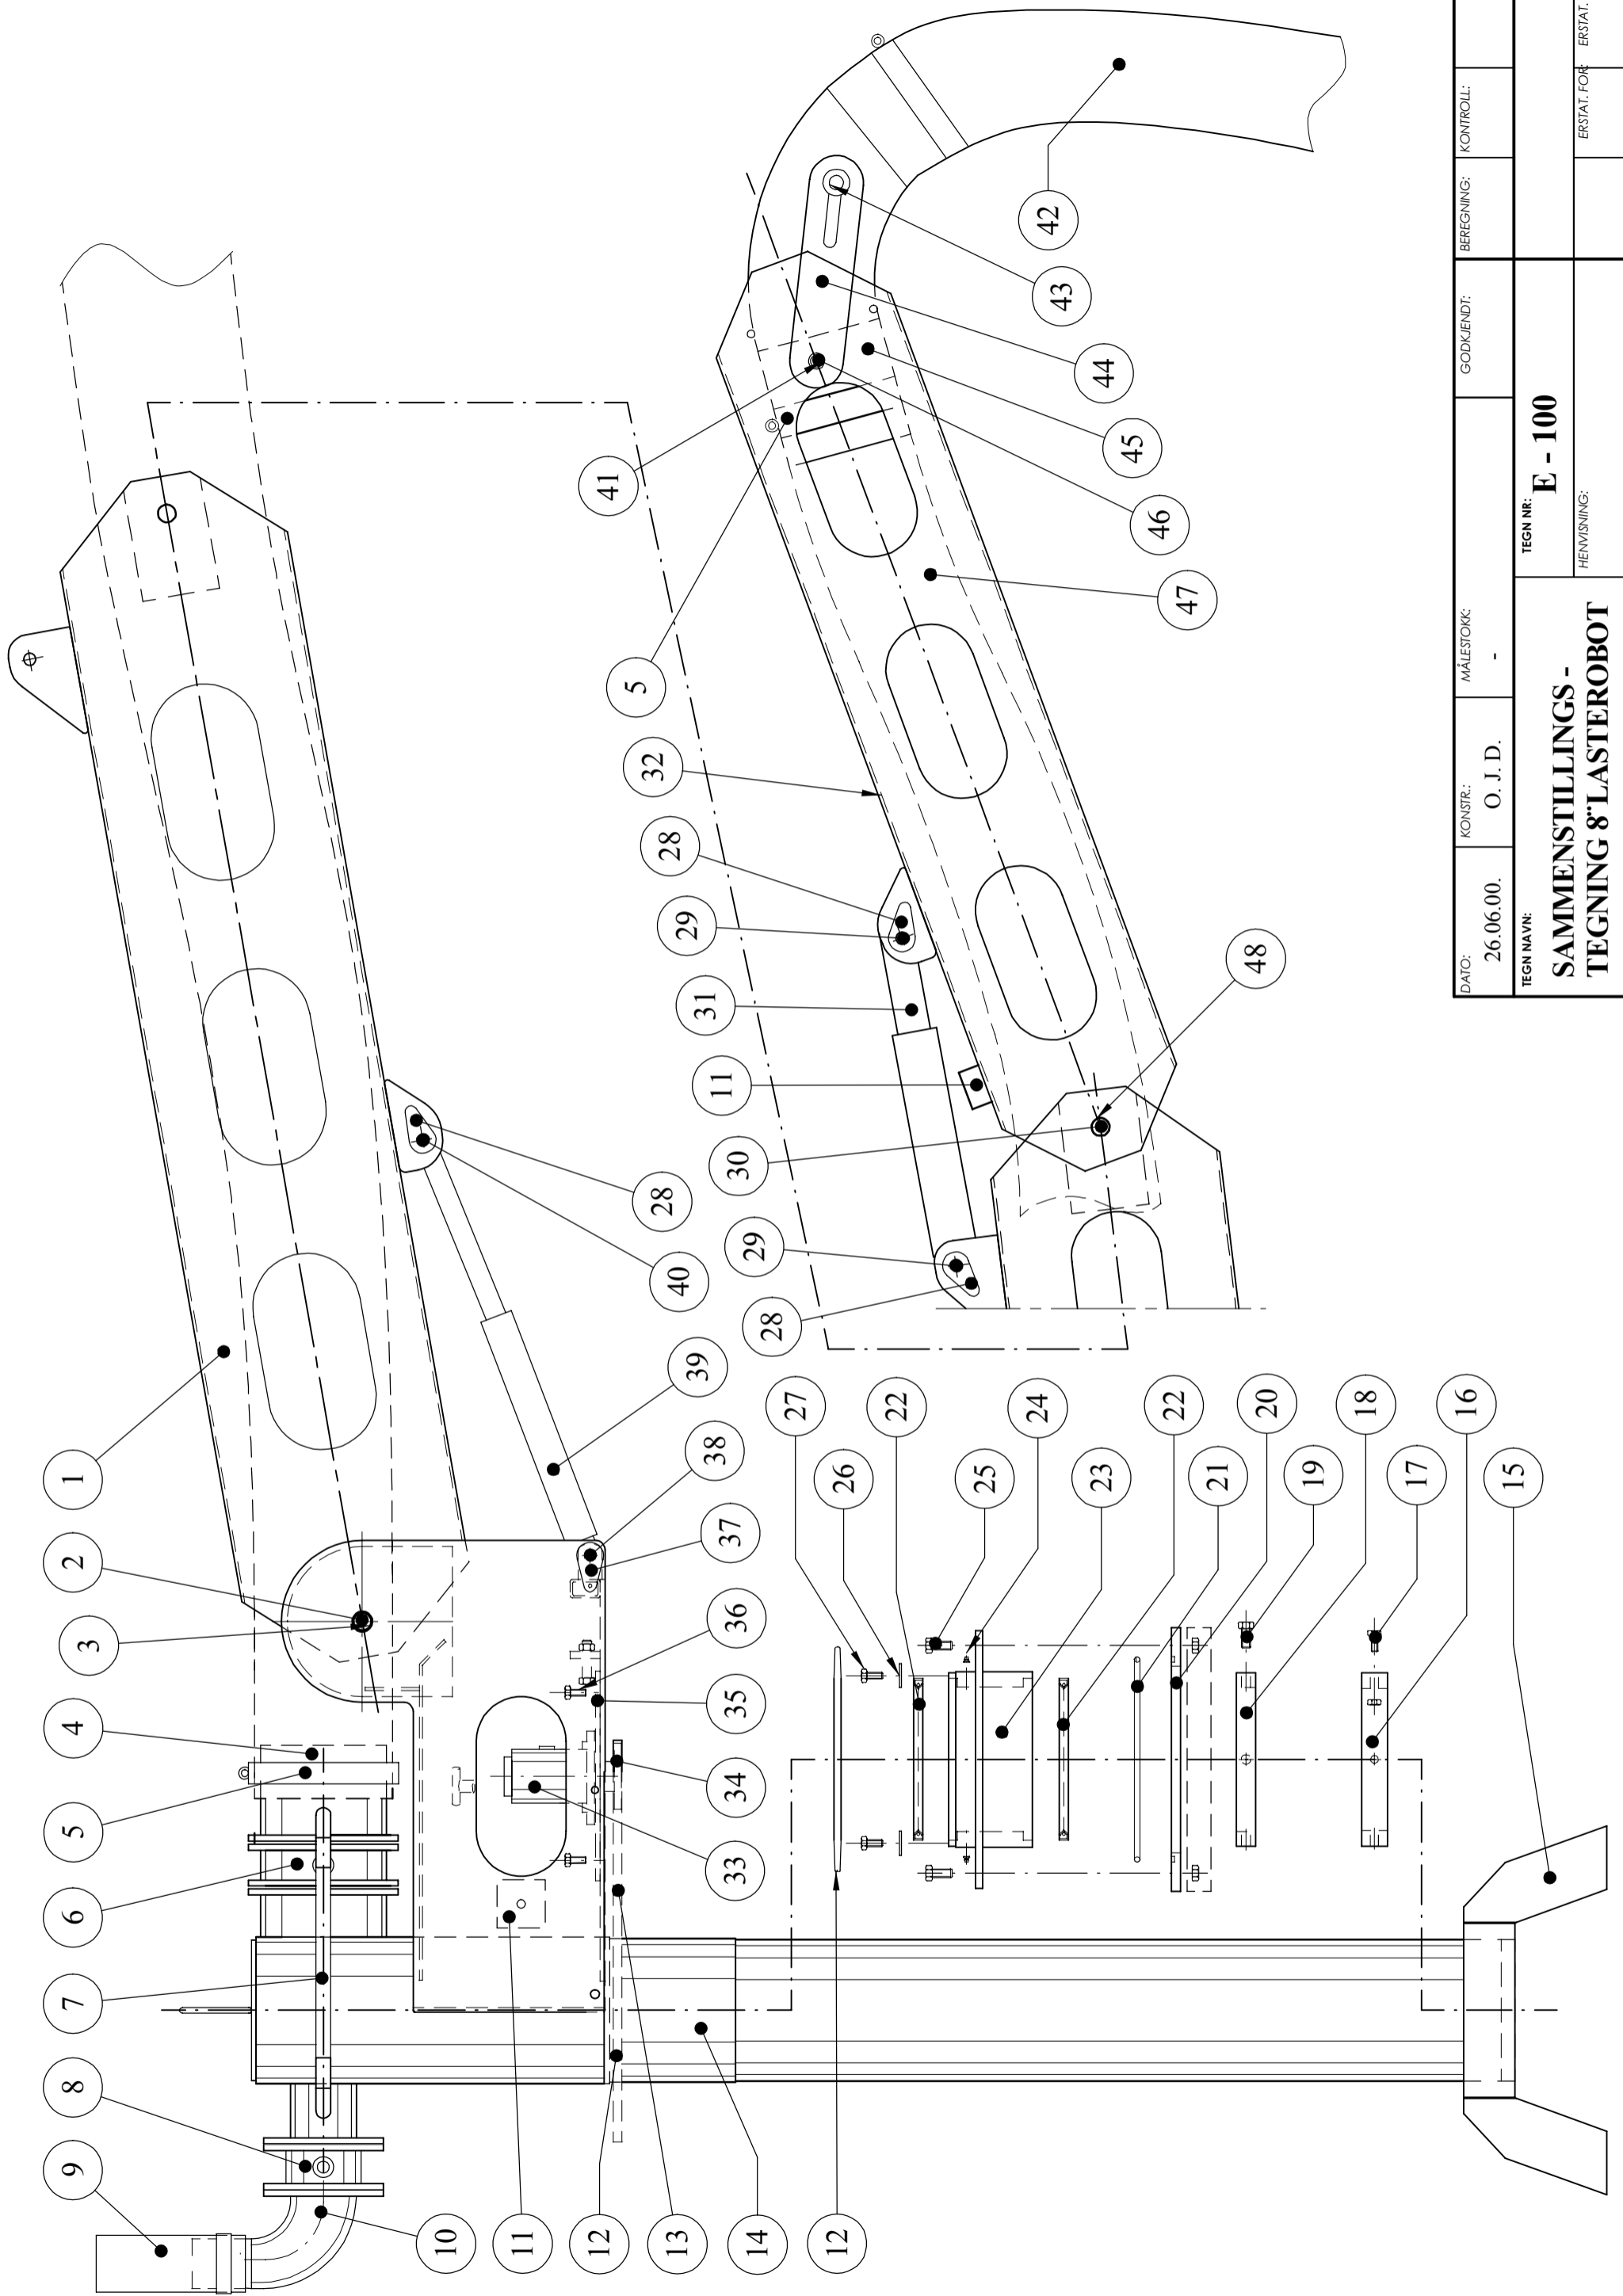

DATE:	26.06.00.	KONSTR.:	O. J. D.	MÅLSTOKK:	-	GODKJENT:		BEREGNING:		KONTROLL:	
TEGN NAVN:	SAMMENSTILLINGS -										
	TEGNING 8'LASTERBOT										
	TEGN NR: E - 100										
	HENVISNING: ERSTAT. FOR ERSTAT. AV