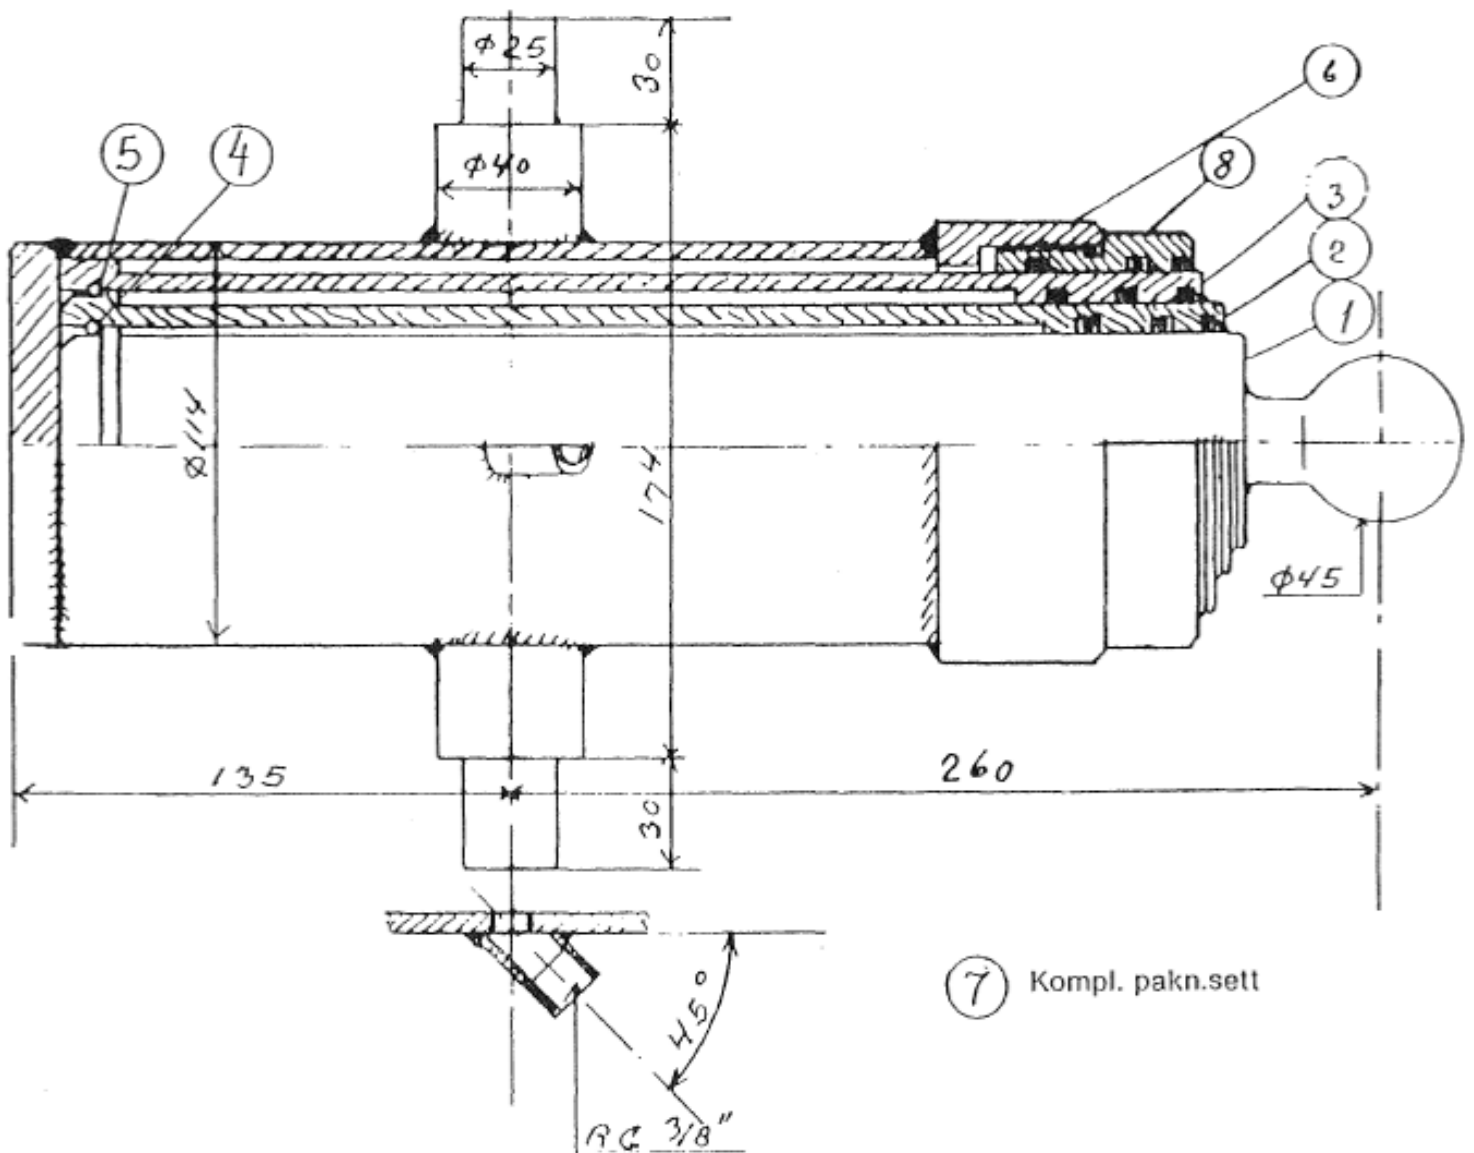

DELELISTE FOR SYLINDER TYPE 43 OG SESAM 143

DELELISTE FOR SYLINDER TYPE 43 OG SESAM 143

POS.NR	DELE.NR	PRODUKTNAVN	ANT
1	424370	Ø60 STEMPEL (UTGÅTT)	1
2	424371	Ø74 SYLINDER (UTGÅTT)	1
3	424371	Ø93 SYLINDER (UTGÅTT)	1
4	424373	FJÆRING (UTGÅTT)	1
5	424374	FJÆRING (UTGÅTT)	1
6	424375	HYLSER (UTGÅTT)	1
7	424376	PAKNINGSSETT KOMPLETT 33-43 (UTGÅTT)	1
8	424377	MØTRIK (UTGÅTT)	1
	424378	TOPPFESTE 43-53 (UTGÅTT)	1