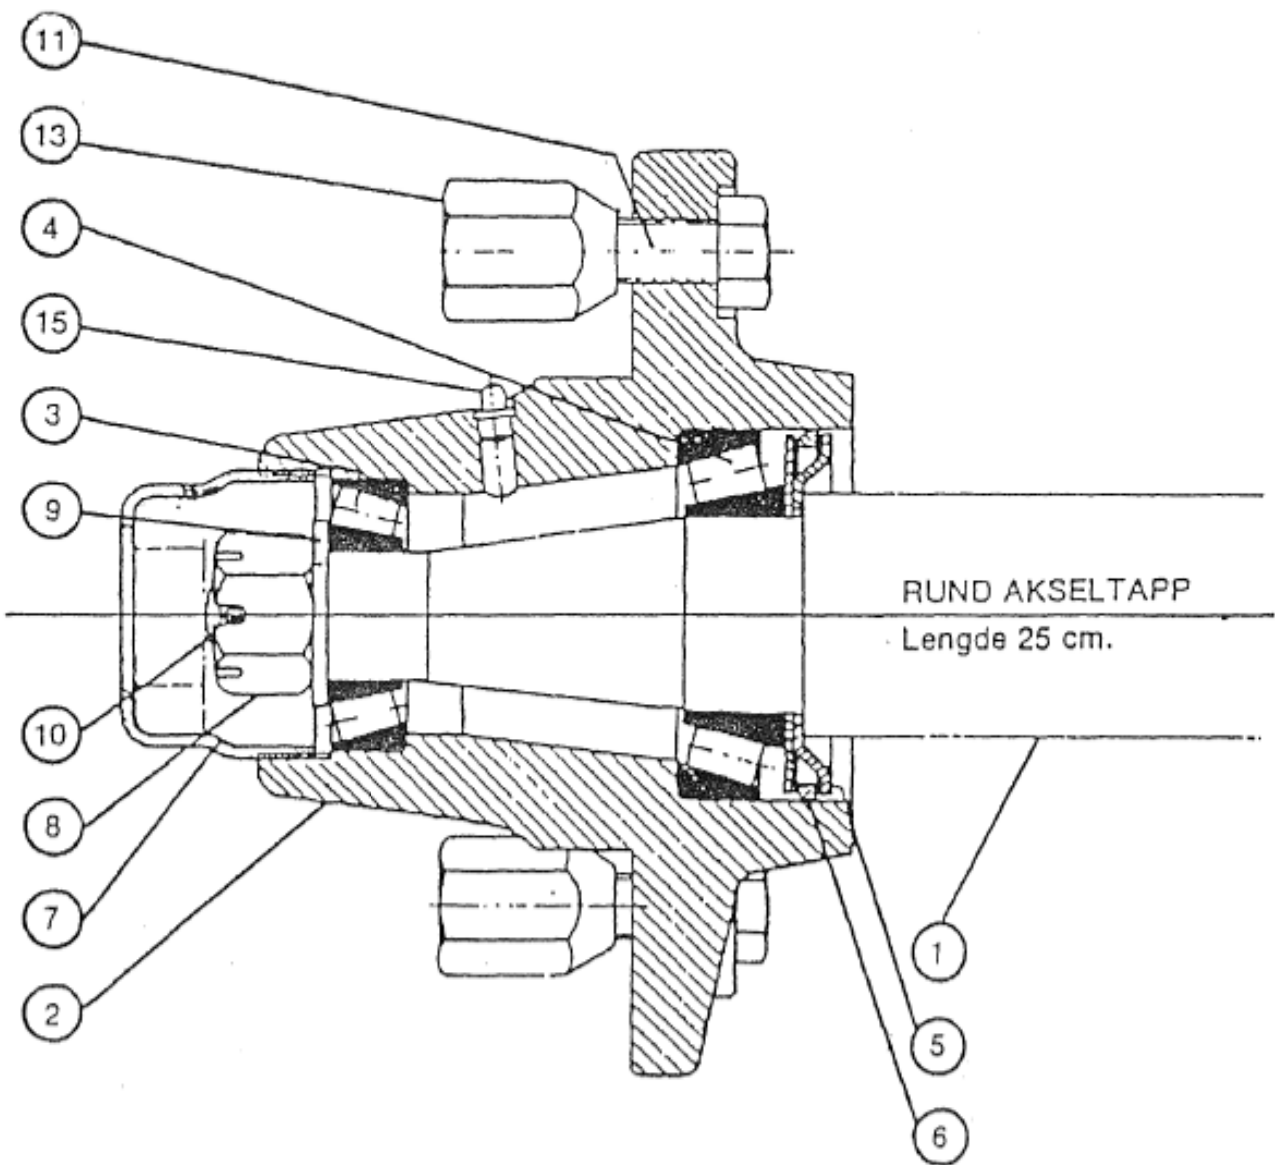

DELELISTE FOR HJULNAV

DELE LISTE FOR HJULNAV SUNL 45			
POS.NR	DELE.NR	PRODUKTNAVN	ANT
1	558080	AKSELTAPP	1
2	552667	NAVHUS (UTGÅTT)	1
3	557695	LAGER 32206	1
4	557578	LAGER 30209	1
5	553227	TETNINGSPLATE	1
6	553273	TETNINGSRING (S.MED 553227)	1
7	554849	NAVKAPSEL Ø 66 M/GJENGER	1
8	552085	KRONEMUTTER 7/8" SAE	1
9	554362	SKIVE	1
10	555081	SPLINT	1
11	553907	NAVBOLT 9/16" SAE (UTGÅTT)	5
13	553184	NAVMUTTER 9/16" SAE (UTGÅTT)	5
15	554881	SMØRENIPPEL	1
DELE LISTE FOR HJULNAV SUNL 50			
POS.NR	DELE.NR	PRODUKTNAVN	ANT
1	550709	AKSELTAPP	1
2	557764	NAVHUS	1
3	557650	LAGER 30208	1
4	557605	LAGER 30210	1
5	554382	TETNINGSPLATE	1
6	553966	TETNINGSRING (S.MED 554382)	1
7	552677	NAVKAPSEL Ø 88 M/GJENGER	1
8	552409	KRONEMUTTER 1,5" X 12 UNF	1
9	556879	SKIVE	1
10	559215	SPLINT 6,3 X 63	1
11	553905	NAVBOLT 18 X 50 MM	6
12	554767	FJÆRSKIVE (UTGÅTT) (NY 559842)	6
13	553898	NAVMUTTER M 18	6
15	554881	SMØRENIPPEL	1
DELE LISTE FOR HJULNAV SUNL 60			
POS.NR	DELE.NR	PRODUKTNAVN	ANT
1	558081	AKSELTAPP	1
2	556468	NAVHUS	1
3	557578	LAGER 30209	1
4	557579	LAGER 30212	1
5	556546	TETNINGSPLATE	1
6	552673	TETNINGSRING (S.MED 556546)	1
7	552677	NAVKAPSEL Ø 88 M/GJENGER	1
8	552409	KRONEMUTTER 1,5" X 12 UNF	1
9	556879	SKIVE	1
10	559215	SPLINT	1
11	554178	NAVBOLT 18 X 62 MM	6
12	554767	FJÆRSKIVE (UTGÅTT) (NY559842)	6
13	554723	NAVMUTTER M 18	6
15	554881	SMØRENIPPEL	1