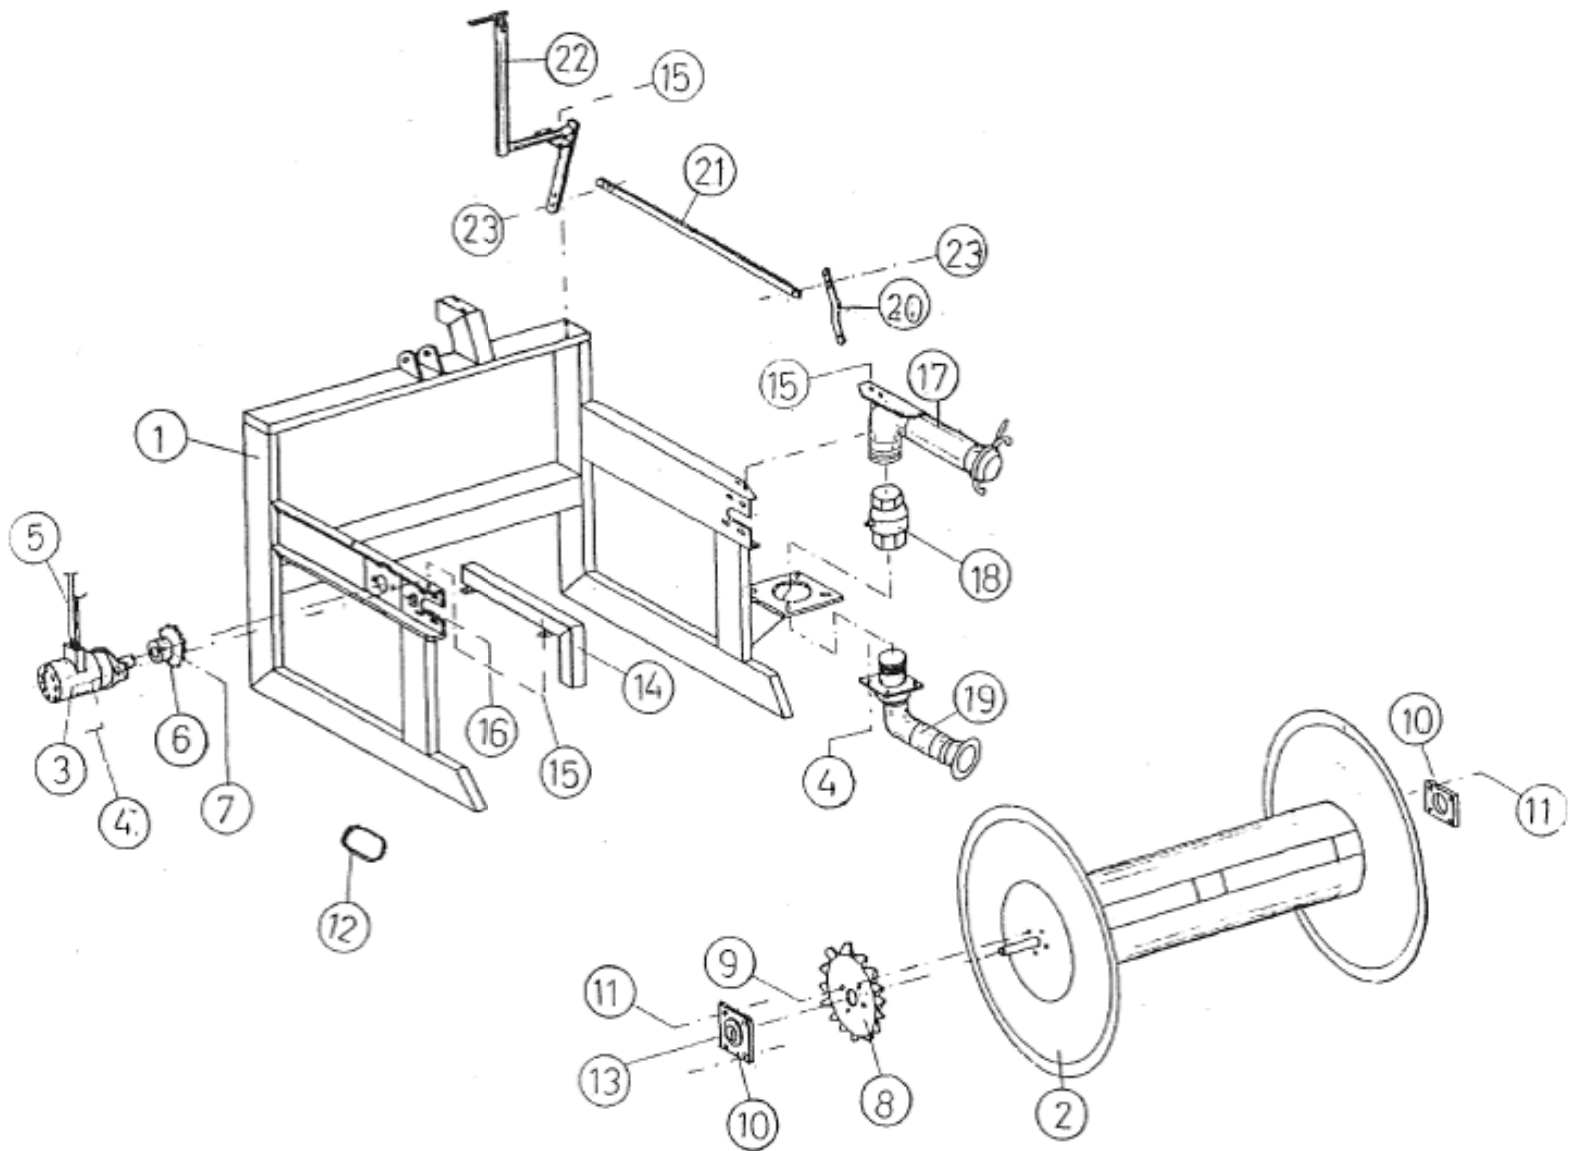

DELELISTE FOR MOI SLANGESPREDER

DELELISTE FOR MOI SLANGESPREDER

POS.NR	DELE.NR	PRODUKTNAMN	ANT.
1	680001	STATIV LITEN TYPE	1
1	681001	STATIV STOR TYPE	1
2	680002	TROMMEL	1
2	681002	TROMMEL, STOR TYPE	1
3	680003	OLJEMOTOR	1
4	536022	BOLT M/LÅSEMUTTER 12 X 40 MM	6
5	680005	OLJESLANGE	2
6	680006	TANNHJUL (MOTOR)	1
7	680007	SETTSKRUE TANNHJUL 8 X 10 MM	1
8	680008	TANNHJUL	1
9	546555	BOLT M/MUTTER 12 X 65 MM	4
10	680010	FLENSLAGER (FY 30)	2
11	533520	BOLT M/MUTTER TIL FLENSLAGER 10 X 30 MM	8
12	680012	KJEDE M/LÅS 3/4" LENGDE =90 (INKL.LÅS)	1
13	680013	BOLT M/SKIVE 12 X 25 MM	2
14	680014	KJEDEKASSE	1
15	533524	BOLT M/LÅSEMUTTER 10 x 25 MM	6
16	680016	BOLT M/2 MUTTERE TIL STRAMMING AV KJEDE 10 X 80 MM	2
17	680017	UTTAKSRØR M/HURTIGKOPLING	1
18	680018	STENGEVENTIL	1
19	680019	INNTAKSRØR M/SVIVEL	1
19	681019	INNTAKSRØR M/SVIVEL STOR TYPE	1
20	680020	SPAK FOR STENGEVENTIL	1
21	680021	STAG	1
22	680022	MANØVRERINGSPAK M/OPPLAGRING	1
22	681022	MANØVRERINGSPAK M/OPPLAGRING STOR TYPE	1
23	533508	BOLT M/LÅSEMUTTER 10 X 40 MM	2