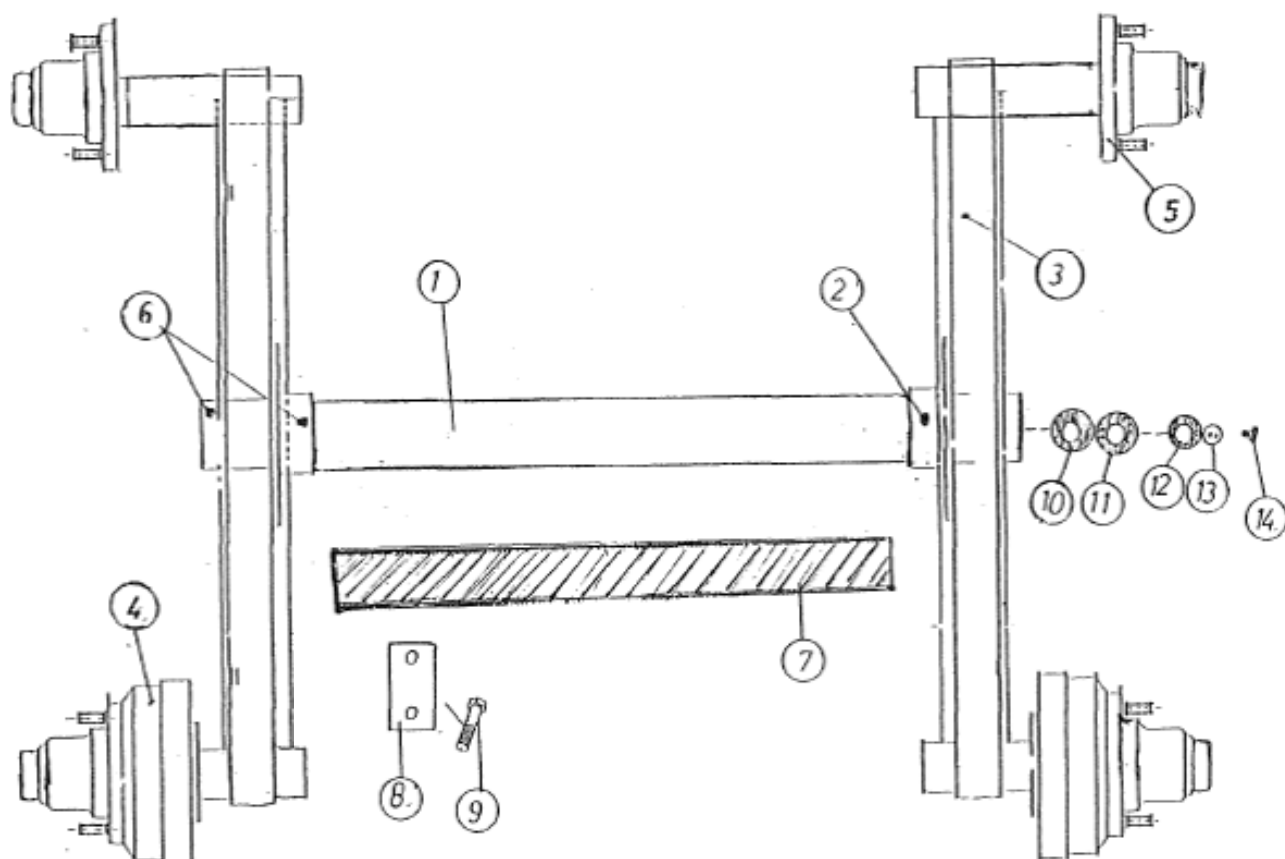

DELELISTE FOR BOGGI (580000)

POSNR	DELENR	PRODUKTNAVN	ANTALL
1	580001	BOGGIAKSLING (OPPGI TYPE)	1
2	580002	LAGERHUS (OPPGI TYPE)	2
3	580003	BOGGIVANGE (OPPGI TYPE)	2
4	580004	BREMSENAV M/AKSELTAPP (OPPGI TYPE)	0-2-4
5	580005	HJULNAV M/AKSELTAPP (OPPGI TYPE)	0-2-4
6	546560	SMØRENIPPEL 1/8"RG	6
7	580006	BOGGIKANAL	1
8	580007	AKSELKANALFESTE	2
9	580008	BOLT M/LÅSEMUTTER 20X200	4
10	580009	TETNINGSPLATE	2
11	580011	LAGER GE 80/90 ES 2RS	2
12	580011	LAGER GE 60 ES 2RS	2
13	580012	TETNINGSPLATE	2
14	580013	BOLT 1/2" UNC M/HULL	4
	580000	BOGGI KOMPLETT (OPPGI TYPE)