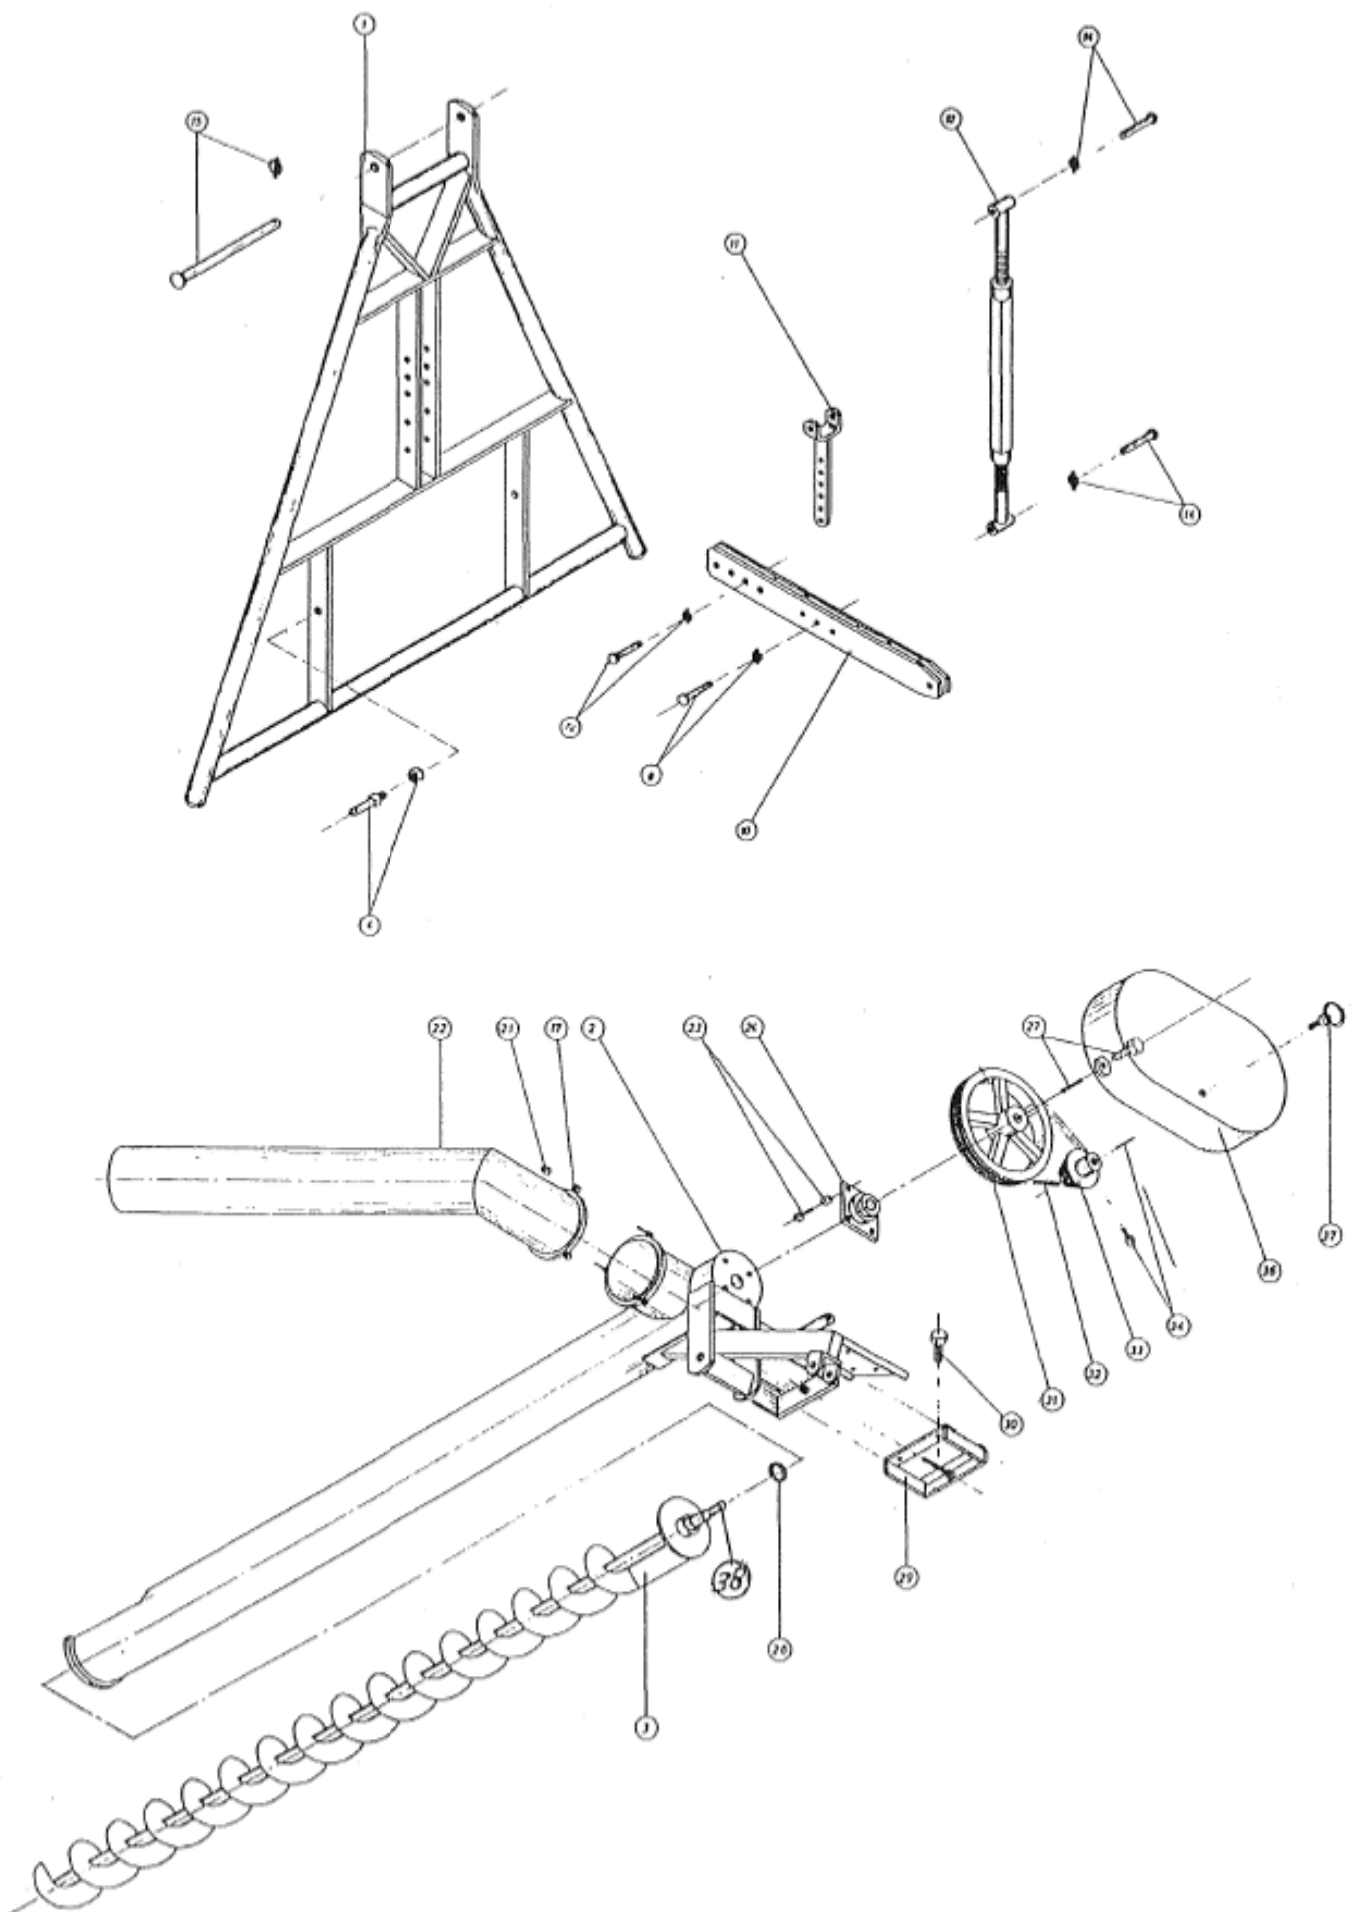

DELELISTE FOR EL.DREVET FOSSEKALL M/3-PUNKT-STATIV

DELELISTE FOR EL.DREVET FOSSEKALL M/3-PUNKT-STATIV

POS.NR	DELE.NR	PRODUKTNAVN	ANT
1	611111	3-PUNKT-STATIV FOR EL.DREVETFOSSEKALL (UTGÅTT)	1
2	611120	PUMPERØR/CHASSIS KOMPLETT M/FESTE 3M LANG	1
3	621219	HOVEDSPIRAL KOMPLETT M/AKSELTAPP 3M LANG	1
4	631025	TREKKSTANGFESTEBOLT (UTGÅTT)	2
8	631022	FESTEBOLT	1
10	611114	TOPPSTAG FOR 3-PUNKT (UTGÅTT)	1
11	631021	TILPASSINGSDEL FOR STREKKFISK	1
12	611118	STREKKFISK FOR PUMPEINNSTILLING (UTGÅTT)	1
14	631027	FESTEBOLT FOR TOPPSTAG	2
15	611113	PUMPEFESTE-BOLT (UTGÅTT)	1
17	631045	LØS FESTERING FOR UTLØPSRØR (UTGÅTT)	1
21	631069	FESTESKRUE MED MUTTER FOR UTLØPSRØR 12 X 100 MM	3
22	601012	UTLØPSRØR AV GLASSFIB.ARM. (OPPGI MÅL)	1
23	631053	BOLT M/LÅSEMUTTER 16 X 50 MM	4
24	631049	HOVEDLAGER FY 2TF	1
27	621225	LÅSESKRUE MED KILE OG BRIKKE FOR STORE KJEDEHJUL	1
28	536020	KOPPAKNING MOI 76120 M/KLEMME	1
29	621216	SLEIDE FOR KJEDESTRAMMING (UTGÅTT)	1
31	621224	STORE KJEDEHJUL (TRIPLEX 3/4" -76t)	1
32	621228	DRIVKJEDE KOMPLETT (3/4" DELING)	1
33	621226	LITE TRAPPE-TANNHJUL	1
34	621227	LÅSESKRUE OG KILE FOR LITE TRAPPE-TANNHJUL	1
36	621229	KJEDEKASSE	1
37	621231	FESTESKRUE FOR KJEDEKASSE	1
38	621232	AKSELTRAPP FOR KJEDEHJUL	1