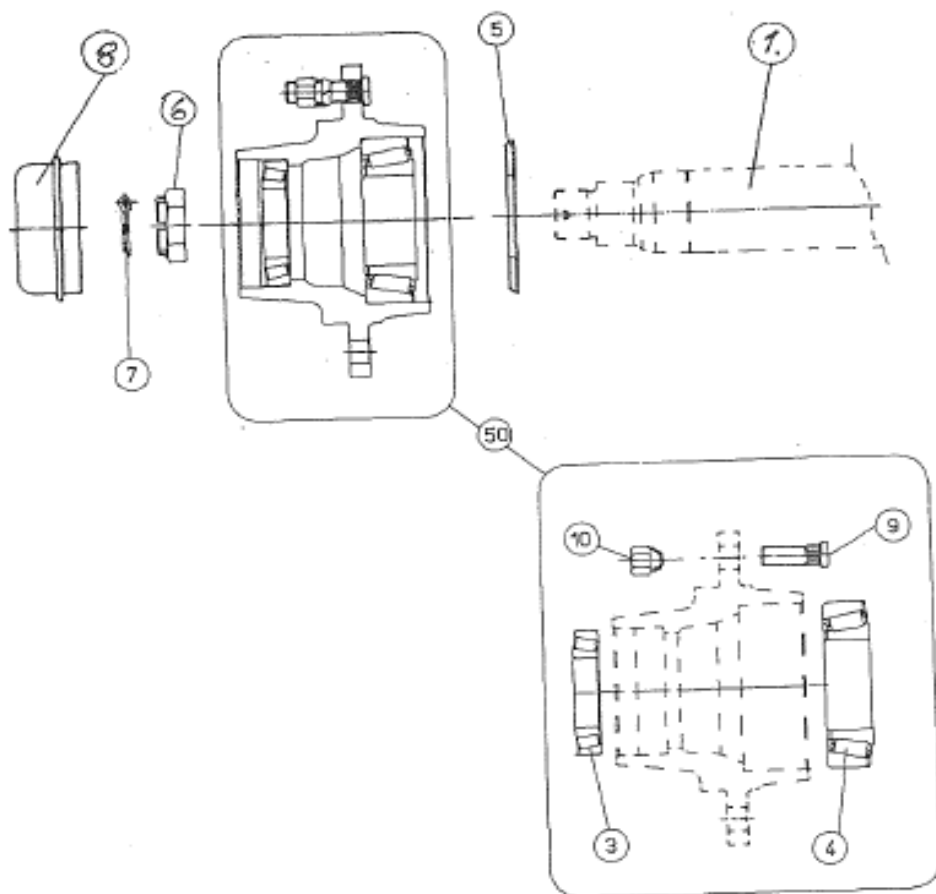

DELELISTE FOR NAV FAD FL 75-6

POSNR	DELENR	PRODUKTNAVN	ANT
1	579875	AKSEL	1
3	550200	LAGER 32211	1
4	557476	LAGER 32215	1
5	579689	TETNING 130/75	1
6	579660	KRONEMUTTER M45x2	1
7	559215	SPLINT 6,3x55	1
8	579665	NAVKOPP Ø100	1
9	579573	HJULBOLT M18x1,5x49	6
10	551506	NAVMUTTER M18x1,5	6
50	579881	NAVHUS M/LAGER OG M/HJULBOLTER	1
	579246	NAV FL75-6 KOMPL. Ø80/430	1