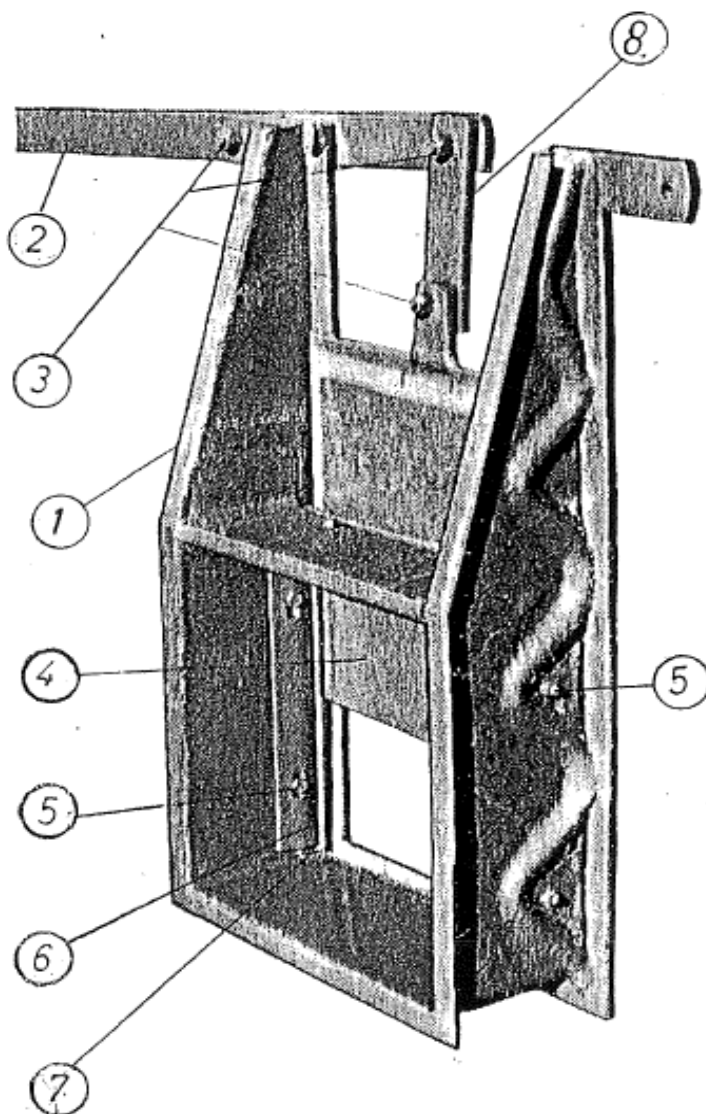

DELELISTE FOR TAPPELUKE 35/35 (GAMMEL TYPE-UTGÅTT)

POS.NR	DELE.NR	PRODUKTNAVN	ANT.
1	603101	LUKECHASSIS I GLASSFIBER	1
2	603102	LUKESPAK 1450 MM	1
3	603103	RUSFRI BOLT M/LÅSEMUTTER 12X50 MM	3
3	603104	RUSTFRI LAGERHYLSE	3
4	603105	LUKKESPJELD	1
5	603106	RUSTFRI BOLT M/LÅSEMUTTER 8X40	6
6	603107	PAKNINGFESTE	3
7	603108	PAKNING	1
8	603109	LUKESPAK 195 MM	1