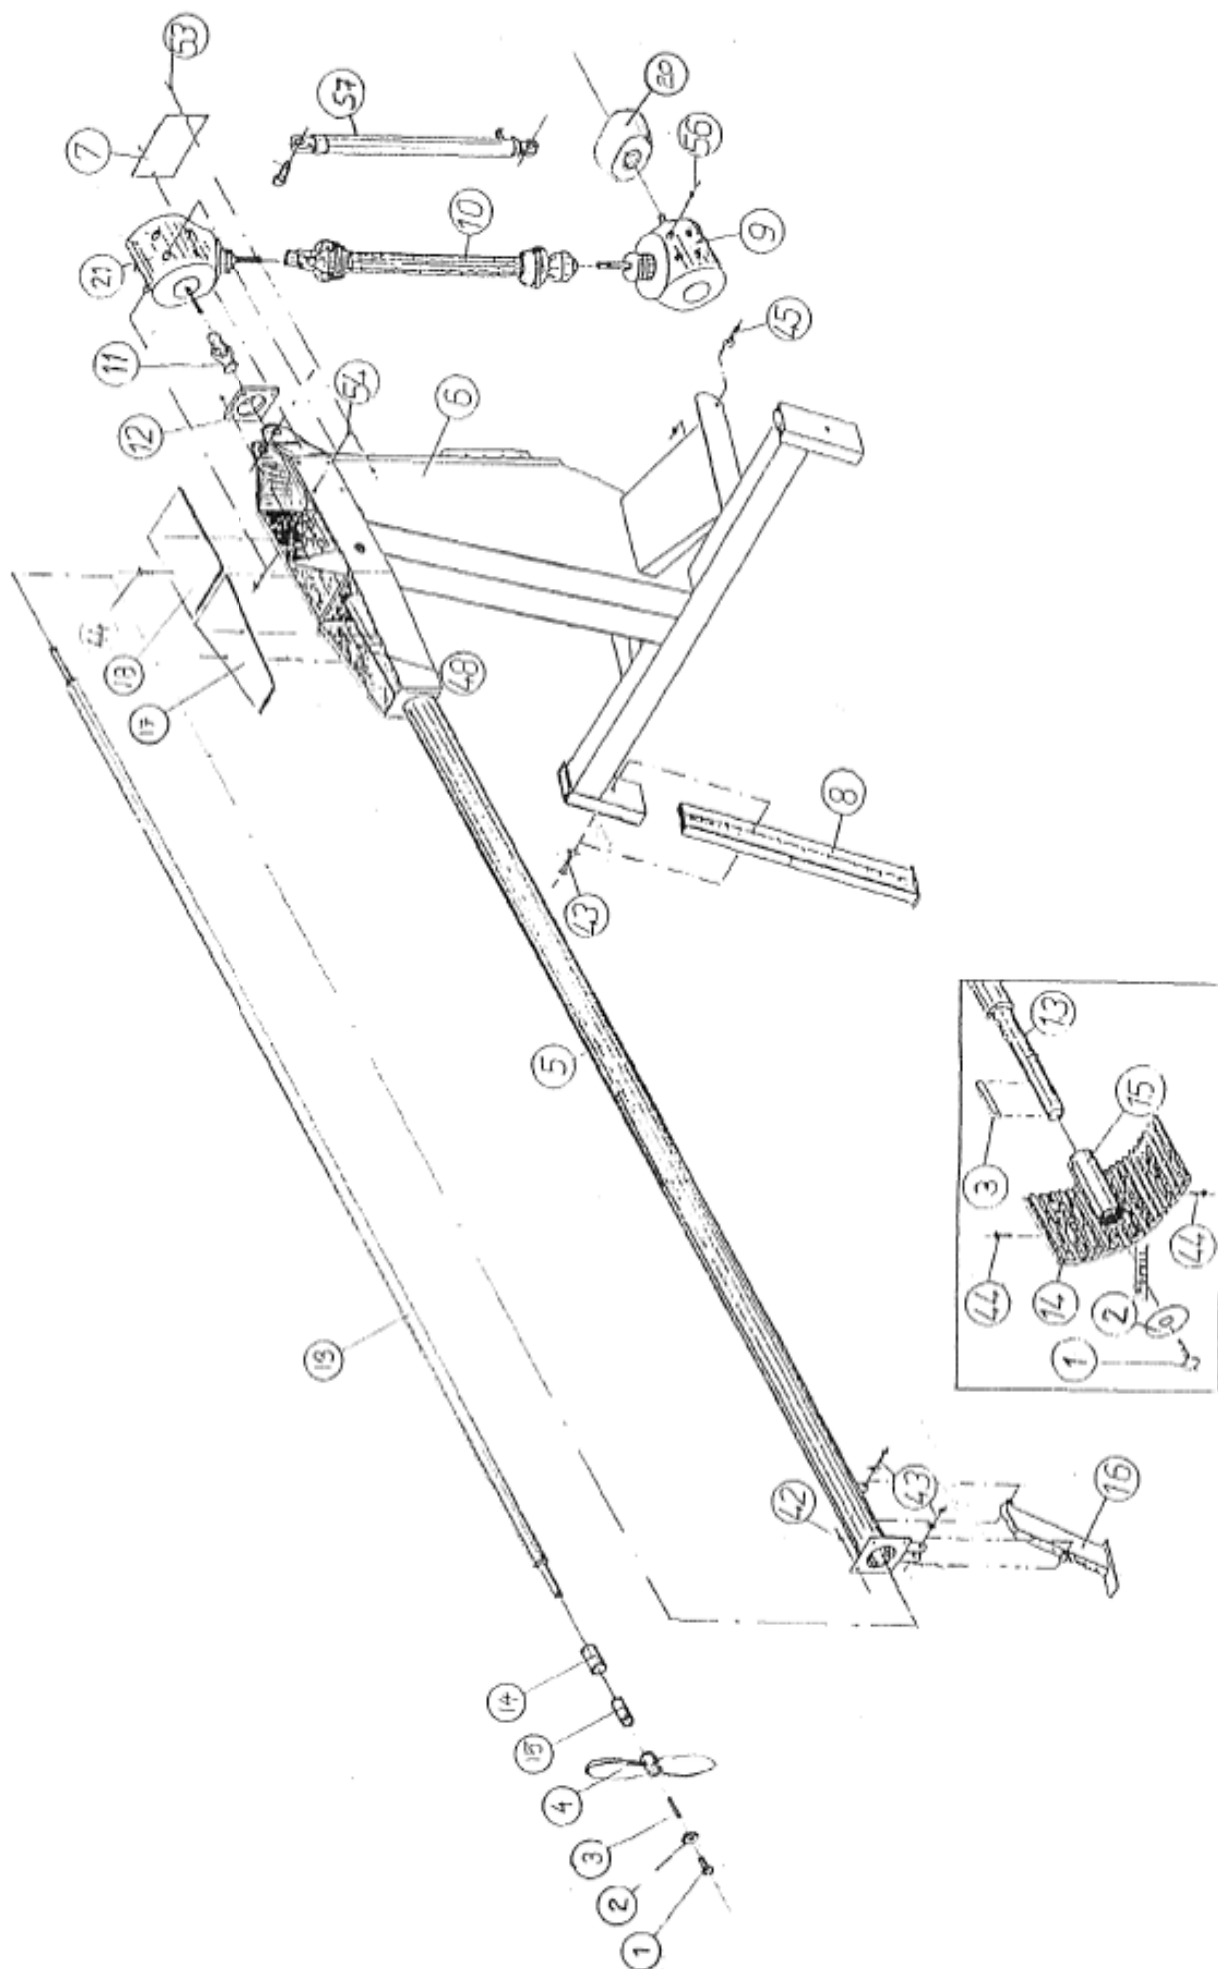

DELELISTE FOR UNIVERSALMIXER (HØYBYGGET)

DELELISTE FOR UNIVERSALMIXER (HØYBYGGET)

POS.NR	DELE.NR	PRODUKTNAVN	ANT
1	536001	BOLT 16 X 40 MM M/HULL	1
2	660039	STOPPSKIVE 17 X 80 X 5	1
3	660040	KILE 8 X 12 X 70	1
4	602023	PROPELL (NY)	1
5	632134	CHASSIS M/FESTE FOR STATIV	1
6	660006	STATIV M/TOPPFESTE	1
7	660007	BESKYTTELSEPLATE (FRONT)	2
8	660008	STATIVFOT	2
9	660009	VINKELDREV GT-40 1:1 (Utgått erstattet med 503422)	1
9	503419	VINKELDREV GT-50 1:1 (---> 2011)	1
9	503420	REDUCO R140 1:1 (2011 - 2014)	1
9	503422	BONDIOLI S2050 1:1 (2014 --->)	1
10	505040	KRAFTOVERFØRINGSAKSEL (OPPGI TYPE)	1
11	665033	DOBBELTLEDD FOR VINKELDREV	1
12	631049	HOVEDLAGER FY 2TF	1
13	632135	HOVEDAKSEL	1
14	632141	GUMMIRIBBLAGER	1
15	632140	RUSTFRI FORING	1
16	660016	STØTTEFOT	1
17	665065	DEKSEL	1
18	665064	DEKSEL	1
20	538001	BESKYTTELSESSKJERM I PLAST	1
21	660009	VINKELDREV GT-40 1:1 (Utgått erstattet med 503422)	1
21	503419	VINKELDREV GT-50 1:1 (---> 2011)	1
21	503420	REDUCO R140 1:1 (2011 - 2014)	1
21	503422	BONDIOLI S2050 1:1 (2014 --->)	1
43	660043	STANDARD BOLT M/SPLINT FOR STØTTELABB 19 X 85 MM	4
44	660044	BOLT 8 X 15 MM	6
45	660045	STANDARD LØFTELABB	2
53	546555	BOLT M/LÅSEMUTTER 8 X 25 MM	2
54	536022	BOLT M/LÅSEMUTTER 12 X 40 MM	4
56	680013	BOLT 12 X 25 MM	4
57	665032	HYDRAULIKKSYLINDER	1