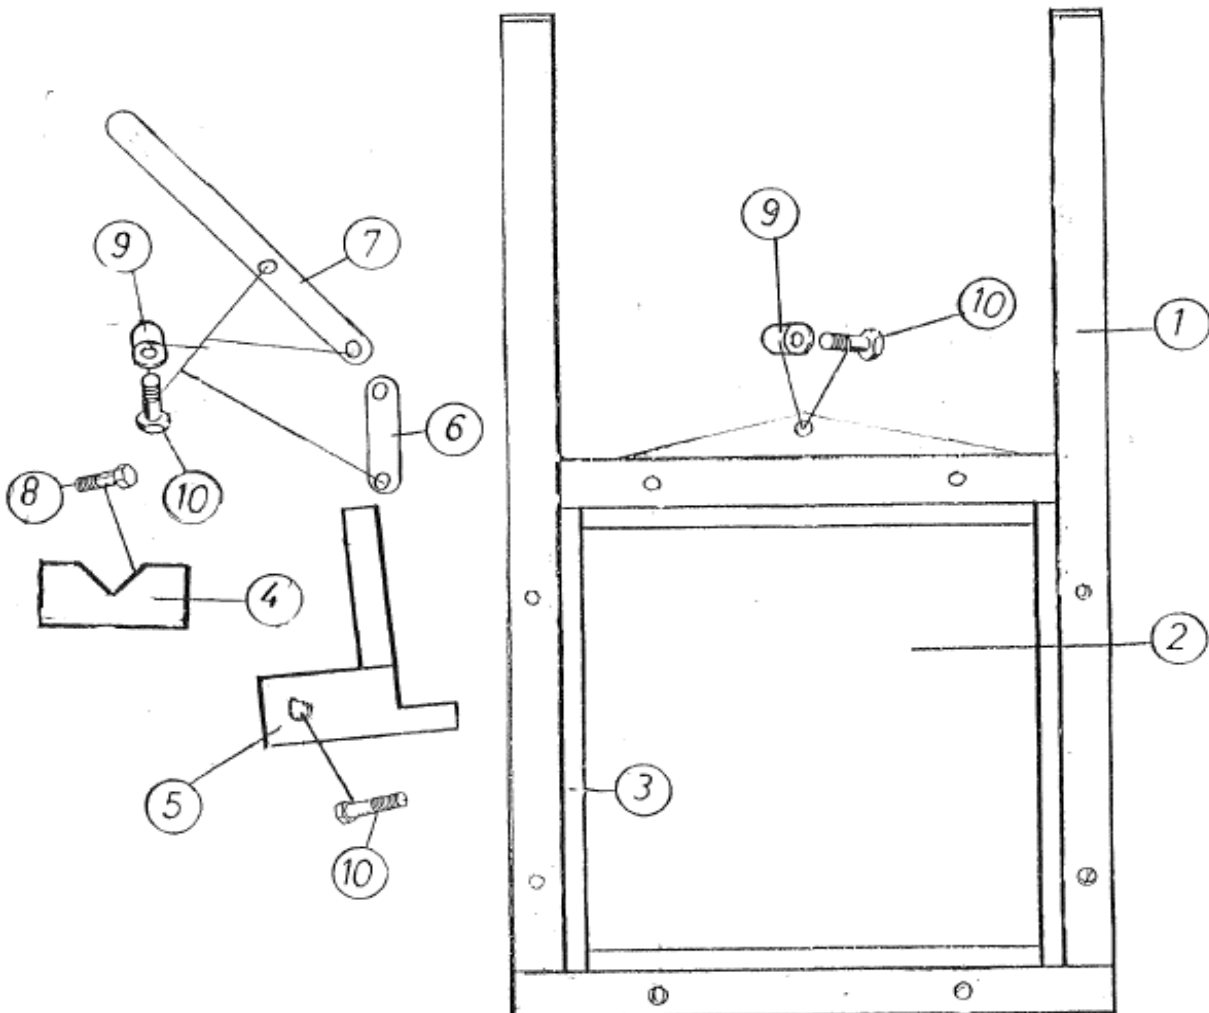

DELELISTE FOR TAPP/STENGELUKER

POS.NR	DELE.NR	PRODUKTNAMN	ANT.
1	603201	CHASSIS FOR GALVANISERT TAPPELUKE 35/35	1
1	603202	CHASSIS FOR GALVANISERT STENGELUKE 50/50	1
1	603203	CHASSIS FOR RUSTFRI TAPPELUKE 35/35	1
1	603204	CHASSIS FOR RUSTFRI STENGELUKE 50/50	1
2	603205	SPJELD GALVANISERT TAPPELUKE 35/35	1
2	603206	SPJELD GALVANISERT STENGELUKE 50/50	1
2	603207	SPJELD RUSTFRI TAPPELUKE 35/35	1
2	603208	SPJELD RUSTFRI STENGELUKE 50/50	1
3	603209	O-RINGSNOR 20MM 1,4/2,0 M	1
4	603210	STOPPFESTE GALVANISERT	1
4	603211	STOPPFESTE RUSTFRITT	1
5	603212	STOPER FOR TAPPELUKE	1
6	603109	LUKESPAK KUN TAPPLUKE Ø195 MM	1
7	603102	LUKESPAK KUN TAPPELUKE Ø1450 MM	1
8	603213	RUSTFRI BOLT 10X25 MM	2
9	603104	RUSTFRI LAGERHYLSE	.1/3
10	603103	RUSTFRI BOLT M/LÅSEMUTTER 12X50	.1/4