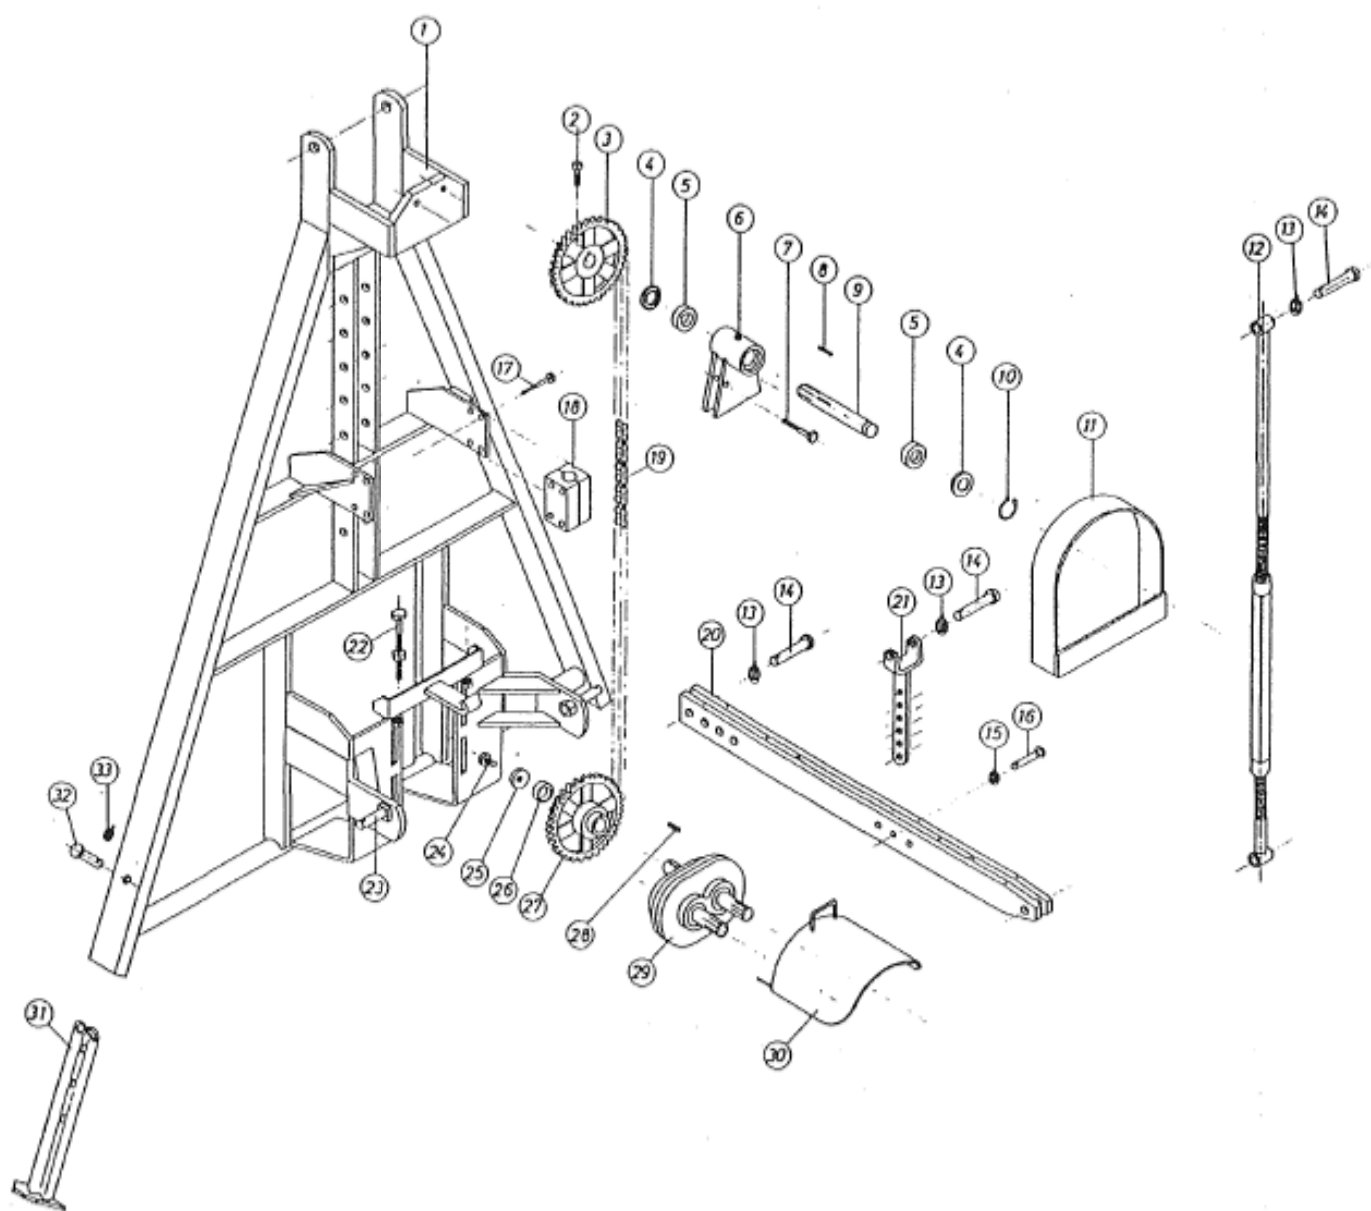

DELELISTE FOR TRAKTORDREVET FOSSEKALL

DELELISTE FOR TRAKTORDREVET FOSSEKALL

POS.NR	DELE.NR	PRODUKTNAMN	ANT
1	631011	3-PUNKT STATIV FOR TR.DREVET FOSSEKALL (UTGÅTT)	1
2	631064	SETTSKRUE	1
3	631029	ØVRE KJEDEHJUL 45 T 3/4" DEL	1
4	631033	TETNINGSPLATE FOR LAGERHUS	2
5	533529	KULELAGER (6207 RS)	2
6	631035	LAGERHUS	1
7	631036	FESTESKRUE FOR LAGERHUS	2
8	631031	KILE FOR DRIVAKSEL	1
9	631030	DRIVAKSEL	1
10	631032	SEEGER-RING FOR DRIVAKSEL (TYPE A-35)	1
11	631015	ØVRE KJEDESKJERMING	1
12	631026	STREKKFISK FOR PUMPEINNSTILLING (UTGÅTT)	1
13	424109	OREPINNE	1
14	631027	FESTEBOLT FOR TOPPSTAG	1
15	424109	OREPINNE	1
16	631022	FESTEBOLT	1
17	631020	SKRUE	8
18	631019	KJEDEFØRINGSKLOSS (EIKETRE)	2
19	631042	DRIVKJEDE KOMPLETT M/LÅS (3/4"X3660 MM)FORSTERKET	1
20	631023	TOPPSTAG FOR 3-PUNKT	1
21	631021	TILPASSINGSDEL FOR STREKKFISK	1
22	631018	KJEDESTRAMMINGSSKRUE	2
23	631025	TREKKSTANG FESTEBOLT	2
24	631040	BOLT FOR NEDRE KJEDEHJUL	1
25	631063	SKIVE FOR NEDRE KJEDEHJUL	1
26	631061	DISTANSERING	1
27	631039	NEDRE KJEDEHJUL 45 T 3/4" DEL	1
28	631062	KILE FOR VEKSELBOKS	1
29	631038	VEKSELBOKS (UTGÅTT)	1
30	631043	VERNEPLATE FOR UNIVERSALLED (UTGÅTT)	1
31	631037	(AVVATRINGSFOT) FORLENGERFOT	2
32	631060	BOLT FOR FORLENGERFOT	2
33	424109	OREPINNE	2
34	631044	UTLØPSRØR KOMPLETT AV GLASF.ARMERT	1
35	631050	PUMPERØR/CHASSIS MED KOMPLETT FESTE 4M	1
36	631046	HOVEDSPIRAL KOMPLETT MED AKSELTAPP 4M	1
37	631065	MUTTER (SAMMEN MED POS.39)	3
38	631045	LØS FESTERING FOR UTLØPSRØR (UTGÅTT)	1
39	631069	FESTESKRUE FOR UTLØPSRØR 12 X 100 MM	3
40	536071	BOLT M/LÅSEMUTTER 20 X 75 MM	2
41	631056	GLIDEBØSSING FOR PUMPEFESTE	2
42	510515	MUTTER 20 MM LÅSEMUTTER (SAMMEN MED POS.40)	2
43	631053	BOLT M/LÅSEMUTTER 16 X 50 MM	4
44	631049	HOVEDLAGER FY 2TF	1
45	631053	BOLT M/LÅSEMUTTER	4
46	631047	AKSELTAPP FOR SPIRAL (SVEISES TIL SPIRAL)	1
47	536020	KOPPAKNING MOI 76120 M/KLEMME	1