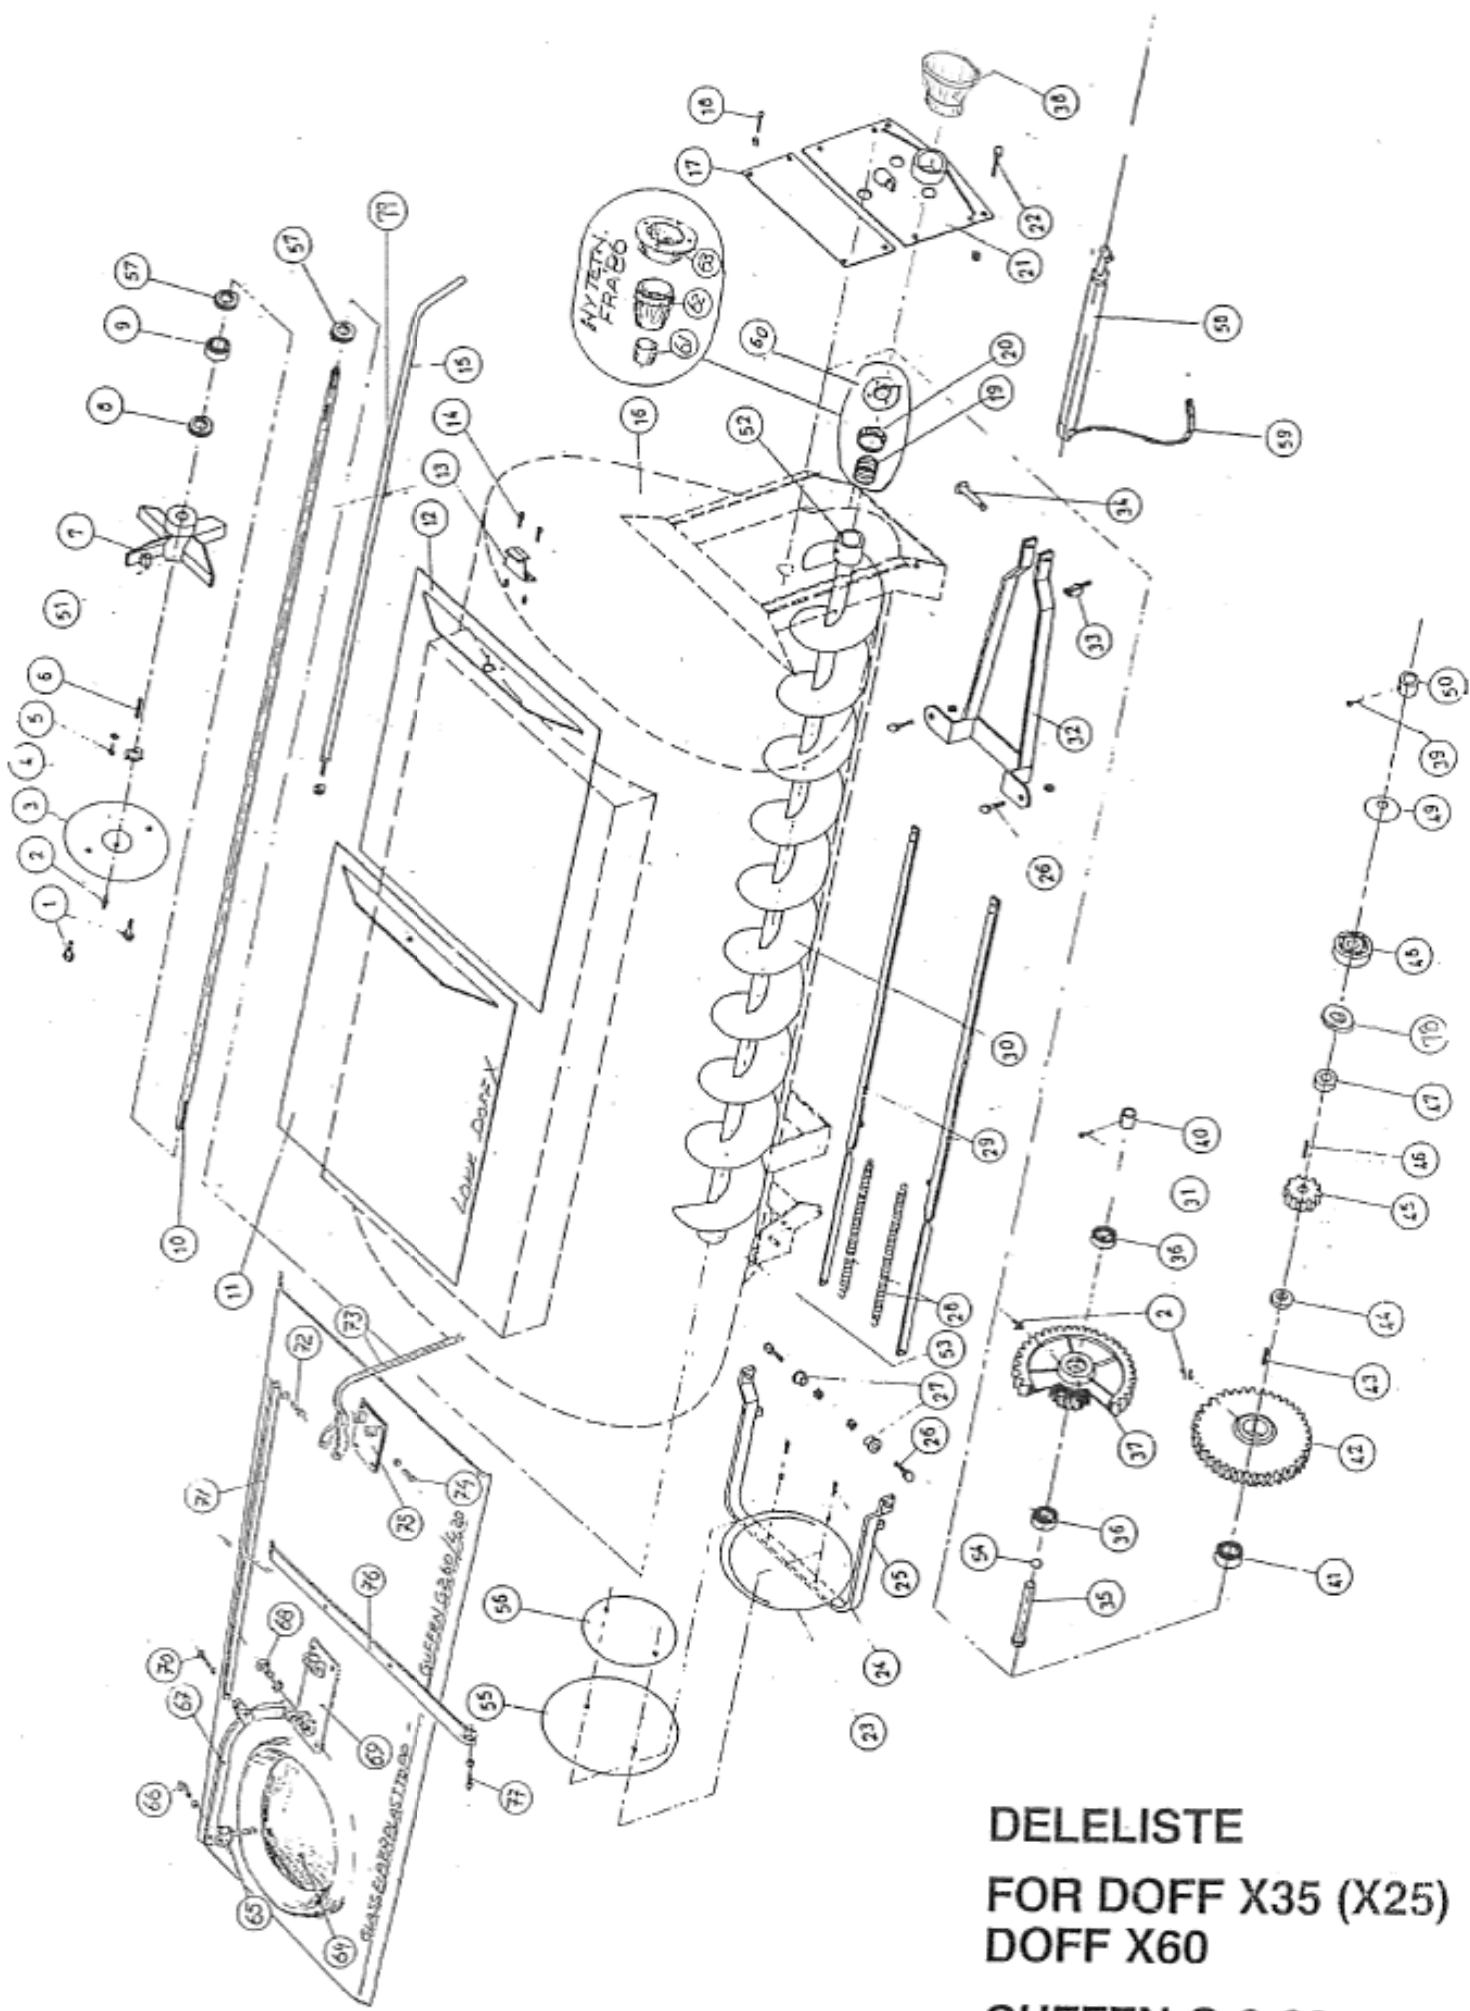

DELELISTE
FOR DOFF X35 (X25)
DOFF X60
GUFFEN G 2,60
GUFFEN G 4.20

DELELISTE FOR DOFF X35(X25),GUFFEN G2,60

POSNR	DELENR	PRODUKTNAVN	ANT
1	536001	BOLT 16 x 40 MM M/HULL (GML=UNC)	2
2	546560	SMØRENIPPEL 1/8 RG	3
3	536003	SPREDEPLATE FOR LANN	1
3	536003/2	SPREDEPLATE FOR GJØDSEL	1
4	536004	MUTTER 1" BACKNUTS RG.	1
5	536005	LÅSEBRIKKE M/SKRUE	1
6	536006	KILE 10 x 8 x 70	1
7	536007	SPREDEPROPELL	1
8	536008	ANGUSRING U 287200	1
9	536009	LAGER 32207	1
10	536010	HOVEDAKSLING	1
11	536011	LOKK GALV. FOR DOFF BAKRE	1
12	536012	LOKK GALV. FOR DOFF FREMRE	1
13	536013	LOKKLÅS FOR DOFF	1
14	536014	BOLT M/MUTTER 6 X 25 MM	2
15	536015	LOKKSPAK M/MUTTER	1
1	536001	GEARBOKS	1
16	536016	PLASTTANK/STÅLTANK (OPPGI TYPE)	1
17	536017	DEKSEL	1
18	536018	BOLT M/MUTTER 8 X 25 MM	4
19	536019	FJØR (UTGÅTT JAN.1985)	1
20	536020	MOI-PAKNING 76120 (UTGÅTT JAN.1985)	1
21	536021	FRONTPLATE	1
22	536022	BOLT M/LÅSEMUTTER 12 X 40 MM	6
23	536023	LUKKEPLATE	1
24	536024	LUKKEBØYLE	1
25	536025	BOLT M/LÅSEMUTTER 3/8" X 38 UNF 8.8	2
26	536026	BOLT M/LÅSEMUTTER 12 X 50 MM	4
27	536027	LAGERHYLSE	2
28	536028	RETURFJØR L-350	2
29	536029	LUKKESTAG	2
30	536030	TRANSPORTSKRUE, M/RUSTFRI RING	1
31	536031	SETTSKRUE	1
32	536032	HYDRAULISK LUKKE	1
33	424109	OREPINNE	1
34	536034	SYLINDERAKSEL	1
35	536035	MELLOMAKSEL M/GJENGER OG BOLT	1
36	536036	LAGER 6305 Z	2
37	536037	TANNHJUL DOBBELT	1
38	646057	VERNETRAKT, SVART	1
39	536031	SETTSKRUE	1
40	536040	STOPPRING	1
41	536009	LAGER 32207	1
42	536042	TANNHJUL ENKELT STORT	1
43	536043	KILE 8 X 12 X 50	1
44	536044	MELLOMSTYKKE M/KILSPOR	1
45	536045	TANNHJUL, LITE	1
46	536046	KILE 10 x 8 x 40	1