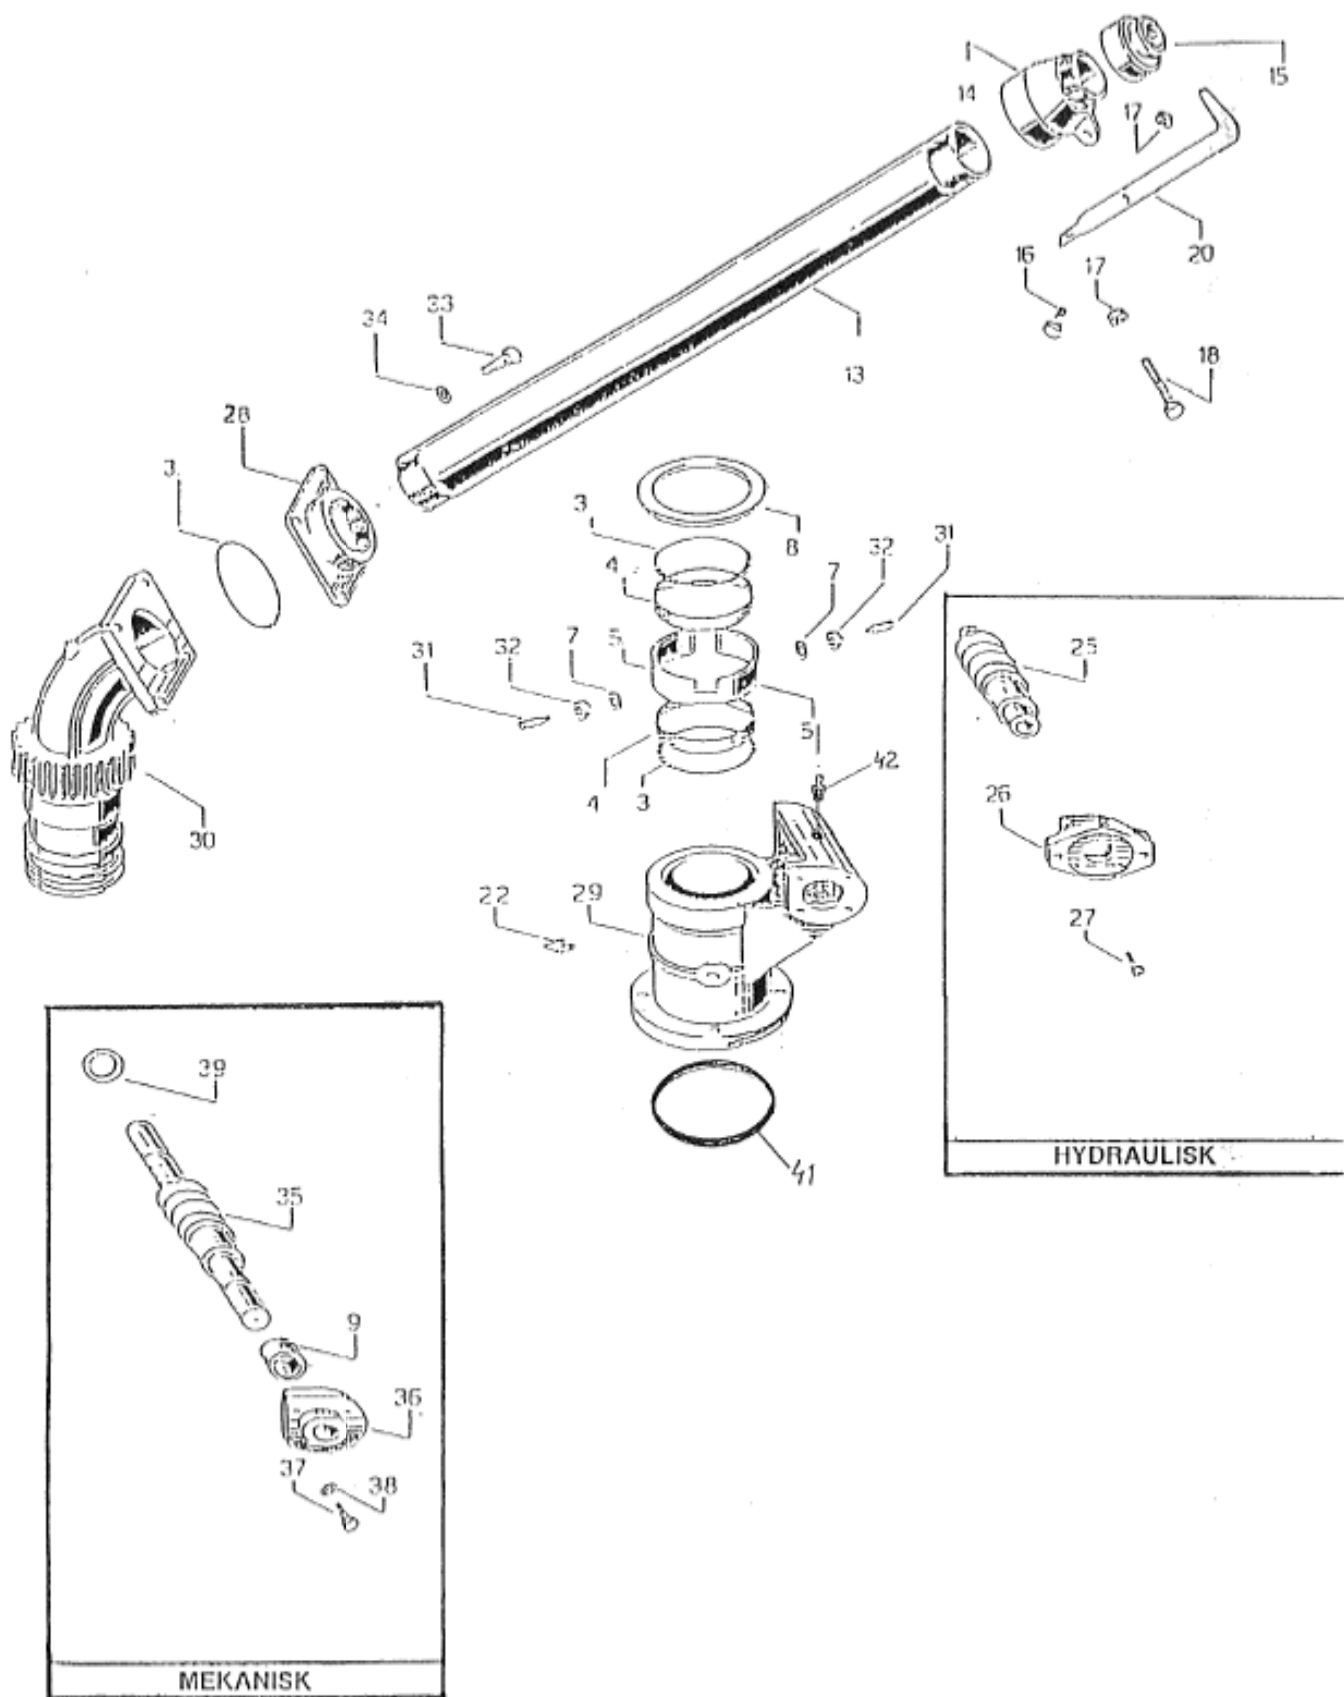

GJØDSELKANON 4" MED FLENS - HYDRAULISK OG MEKANISK.

DELELISTE FOR GJØDSELKANON 4" M/FLENS H OG M

POS.NR	H/M	DELE.NR	PRODUKTNAMN	LEV.NR	ANT
3	H/M	800011	FESTERING OR 189	5030210008	3
4	H/M	800014	STYRING EDWR/AGE 110	5060205002	2
5	H/M	800038	FESTERING OR 189	4011806002	2
7	H/M	800024	SKIVE Ø 10 X 16	5050202002	2
8	H/M	800039	GLIDERING	5060205004	1
9	H/M	800040	BØSSING Ø 32 X 22 X25	4011704001	1
13	H/M	800041	STRÅLERØR Ø 3" X 75	4011806004	1
14	H/M	800042	SPYLEHODE 4"	4010001003	1
15	H/M	800043	SPYLESPISS 4"	4010001004	1
16	H/M	660055	SKRUE M 8 X 30 TE		1
17	H/M	800045	MUTTER M 8	5050307007	2
18	H/M	536073	SKRUE M 8 X 50 TE		1
20	H/M	800047	STRÅLEKUTTER	4010006004	1
22	H/M	800048	SMØRENIPPEL M 10 X 1,5	5050812003	1
25	H/M	800049	SNEGLE	4020006003	1
26	H/M	800050	FLENS FOR HYDR.MOTOR	4010406006	1
27	H/M	800051	SKRUE M 6 X 16	5050107008	4
28	H/M	800052	FLENS FOR 4"	4010601079	1
29	M	800044	FOT M/FLENS	4011001015	1
29	H	800053	FOT M/FLENS (40)	4011001020	1
30	H/M	800054	KROPP M/TANNHJUL	4010101033	1
31	H/M	800055	SETTSKRUE M 10 X 30	5051007003	2
32	H/M	800056	MUTTER M 10	5050307003	2
33	H/M	533524	SKRUE M 10 X 25	5050107020	4
34	H/M	800020	SKIVE Ø 10	5050207004	4
35	M	800057	SNEGLE	4020006002	1
36	M	800058	FLENS	4010406005	1
37	M	800051	SKRUE M 6 X 16	5050107005	4
38	M	800060	SKIVE Ø 16	5050207002	4
39	M	800061	SKIVE 30 X 22 X 2	5050207013	1
41	H/M	800046	ORING OR 199	5030210014	1
42	H/M	800059	SMØRENIPPEL M 6 X 1	5050812004	1