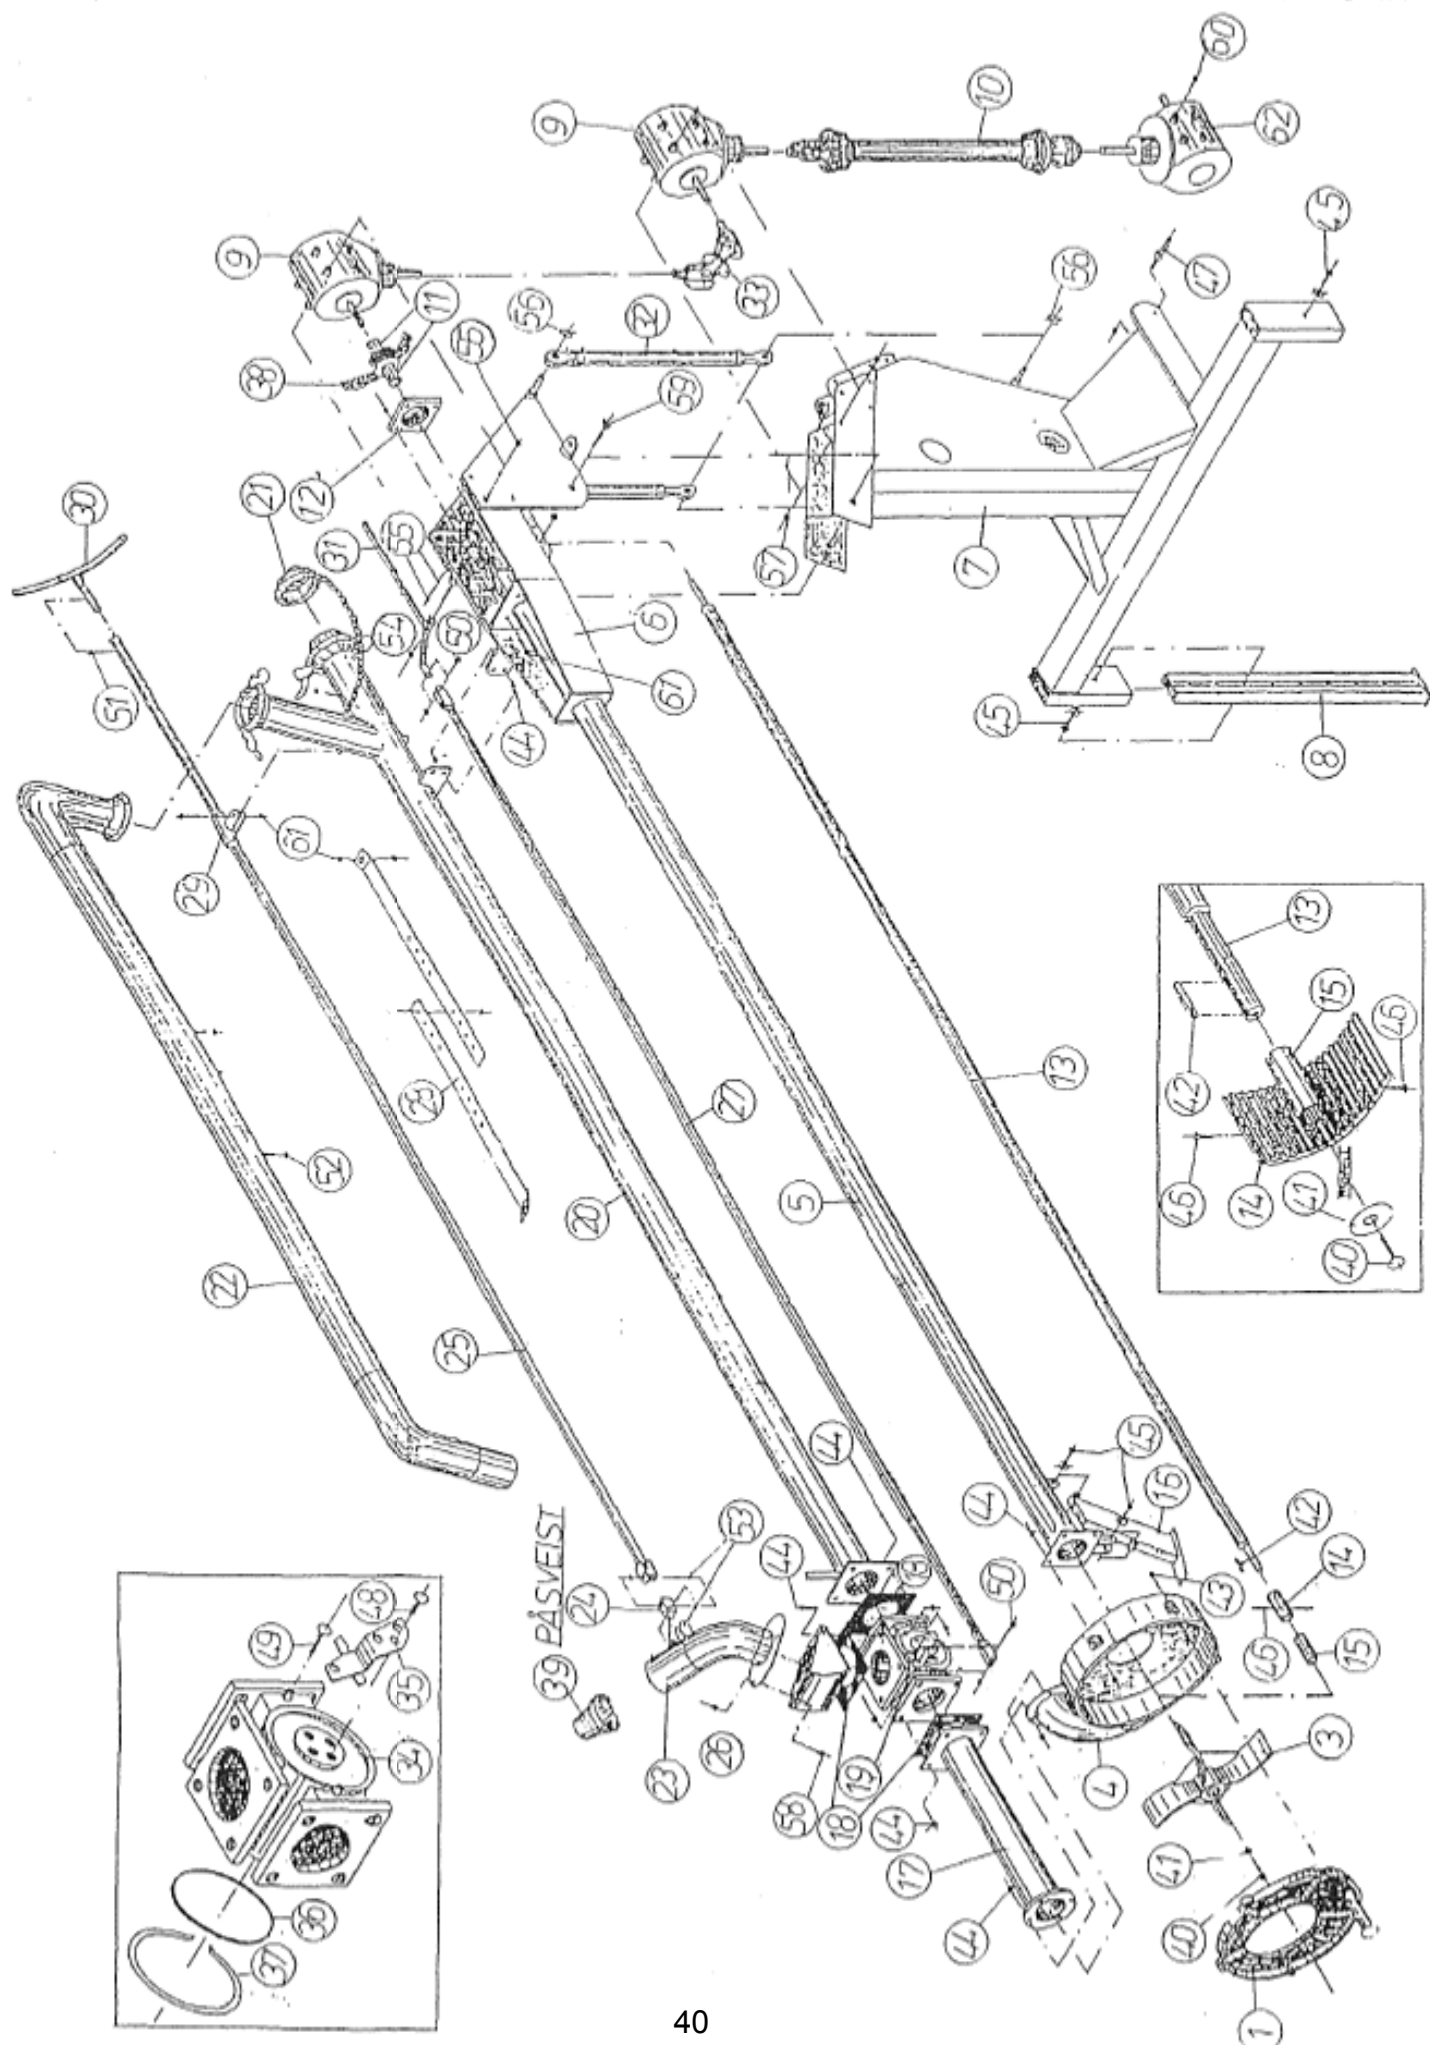

DELELISTE FOR TRAKTORDREVET MOI KOMBI-PUMPE

DELELISTE FOR TRAKTORDREVEVET MOI KOMBI-PUMPE

POS.NR	DELE.NR	PRODUKTNAVN	ANT
1	665001	PUMPEFRONT M/STØTTEFOT	1
3	660003	PROPELL	1
4	660004	PUMPEHUS	1
5	665005	HOVEDRØR	1
6	665006	TOPPFESTE M/GAFFEL	1
7	665007	STATIV	1
8	660008	STATIVFOT	2
9	660009	VINKELDREV GT-40 1:1	2
10	505040	KRAFTOVERFØRINGSAKSEL (OPPGITYPE)	1
11	660011	KOBLINGSHALVDEL	2
12	631049	HOVEDLAGER FY 2TF	1
13	632135	HOVEDAKSEL	1
14	632141	GUMMIRIBBLAGER	1
15	632140	RUSTFRI FORING	1
16	660016	STØTTEFOT	1
17	660017	SKJØTERØR	1
18	533037	GUMMIPAKNING FOR 3-VEISKRANE	3
19	540036	5" 3-VEISKRANE, KOMPLETT	1
20	665020	LØFTERØR M/HURTIGKOPLING	1
21	665021	BLOKKERINGSPROPP	1
22	660022	LASTERØR (2,5M)	1
23	660023	OMRØRINGSTUT	1
24	660024	VRIDEDEL FOR MANØVERINGSTAG	1
25	660025	MANØVRERINGSTAG FOR SVING/RØRSTRÅLE	1
26	660026	"SILDAGRABB" -HØYDEREGULERING OMRØRINGSTUT	1
27	660027	MANØVRERINGSTAG FOR 3-VEISKRANE	1
28	660028	STAG FOR UTLØPSRØR (2 LIKE DELER)	1
29	660029	FESTE FOR MANØVRERINGSTAG	1
30	665030	SVEIV FOR MANØVRERINGSTAG	1
31	660031	BETJENINGSSPAK	1
32	665032	HYDRAULIKKSYLINDER	2
33	665033	DOBBELTLEDD KOMPLETT D6-2300	1
34	510511	STEMPEL FOR 3-VEISKRANE	1
35	660035	HJELPESTAG FOR 3-VEIKRANE	1
36	560036	O-RING FOR 3-VEISKRANE	1
37	560037	LÅSERING FOR 3-VEISKRANE	1
38	660021	DUPLEKKJEDE	1
39	660033	STÅLDYSE (PÅSVEIST)	1
40	660038	BOLT 16 X 40 MM	1
41	660039	STOPPSKIVE 17 X 80 X 5	1
42	660040	KILE 8 X 12 X 70	1
43	533543	BOLT M/LÅSEMUTTER 12 X 90 MM	5
44	536022	BOLT M/LÅSEMUTTER 12 X 40 MM	24
45	660043	STANARD BOLT M/SPLINT FOR STØTTELABB 19 X 85 MM	4
46	660044	BOLT 8 X 15 MM	2
47	660045	STANDARD LØFTETAPP	2
48	533524	BOLT M/LÅSEMUTTER 10 X 25 MM	3