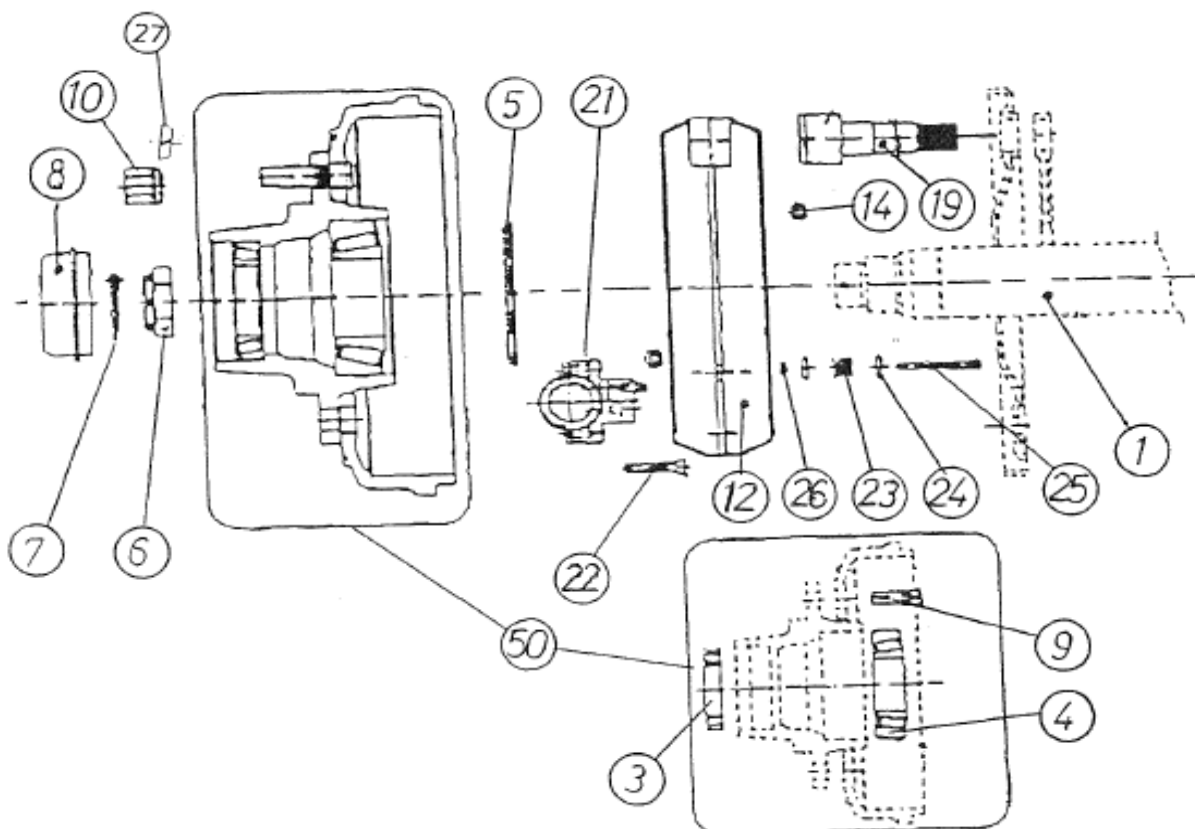

DELELISTE FOR NAV FAD FB 75-8 350/100 H

POS.NR	DELE.NR	PRODUKTNAMN	ANT
1	581045	AKSEL	1
3	550200	LAGER 32211	1
4	557476	LAGER 32215	1
5	579669	TETNING 130/75	1
6	579670	KRONEMUTTER M45 X 2	1
7	579666	SPLINT 6,3 X 55	1
8	579665	NAVKOPP Ø100	1
9	580127	HJULBOLT M20 X 1,5	8
10	579667	NAVMUTTER M20 X 1,5	8
12	581038	BREMSESKO M/BAND FAD 75-8	2
14	581040	BREMSEFJØR FAD 75-8	2
19	579904	BREMSENØKKEL FAD 75-8	1
21	581039	BREMSESYLINDER FAD 75-8	1
22	581041	SKRUE	2
23	580131	FJØR	2
24	580130	FJØRHOLDER	4
25	581042	SKRUE	2
26	579831	MUTTER	2
27	579671	SKIVE Ø 34/20,5 X 8	8
50	581048	NAVHUS M/LAGER OG M/HJULBOLTER	1
	780011	NAV FB75-6 90/300 KMPL.Ø80/450	1