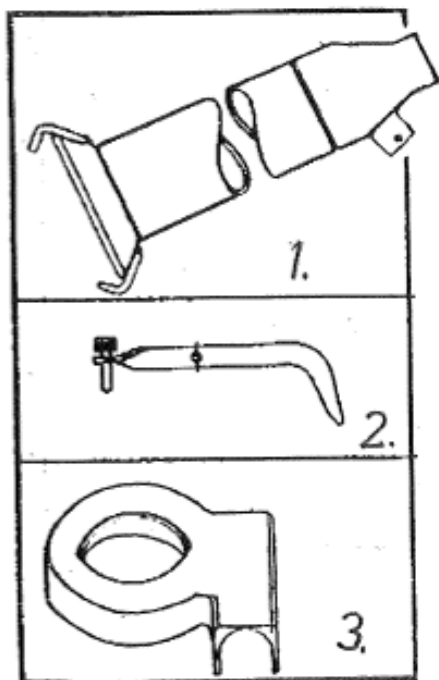

11.
	12.
	13.
	14.
	15.
	16.
	17.
	18.
	19.
	20.
	21.
	22.
	23.