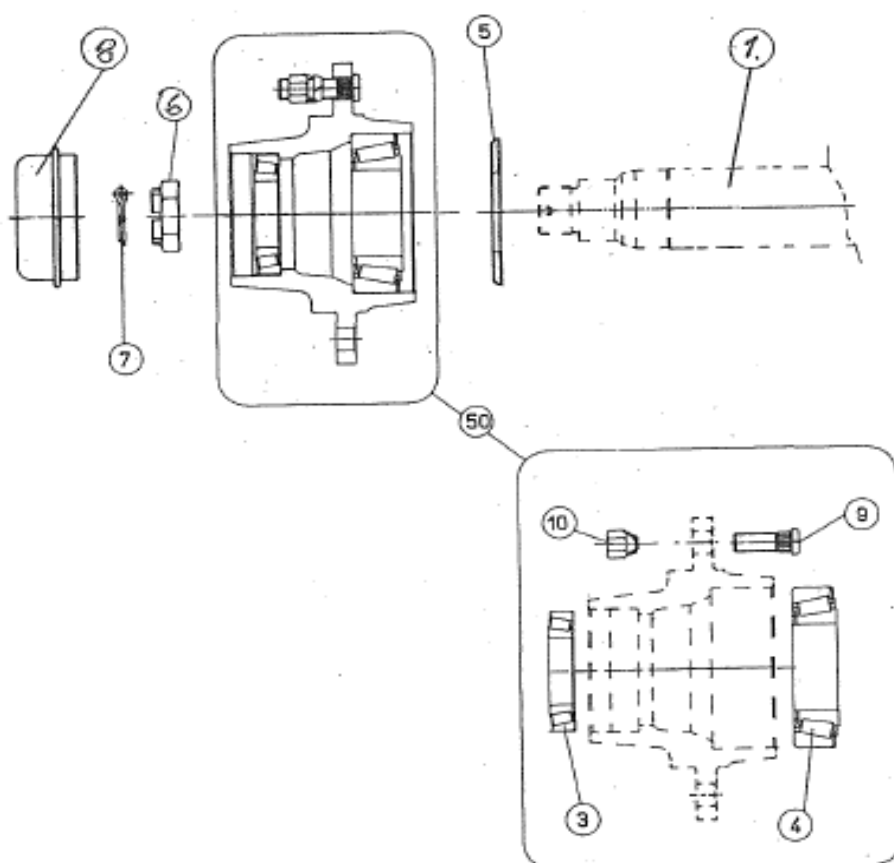

DELELISTE FOR NAV FAD FL 65-6

POS.NR	DELE.NR	PRODUKTNAVN	ANT.
1	579673	AKSEL	1
3	557605	LAGER 30210	1
4	562328	LAGER30213	1
5	579683	TETNING	1
6	579684	KRONEMUTTER	1
7	579666	SPLINT	1
8	579674	NAVKOPP 90mm	1
9	579573	HJULBOLT 18X1,5X49	6
10	551506	NAVMUTTER6	6
50	579681	NAVHUS M/LAGER OG M/HJULBOLTER	1