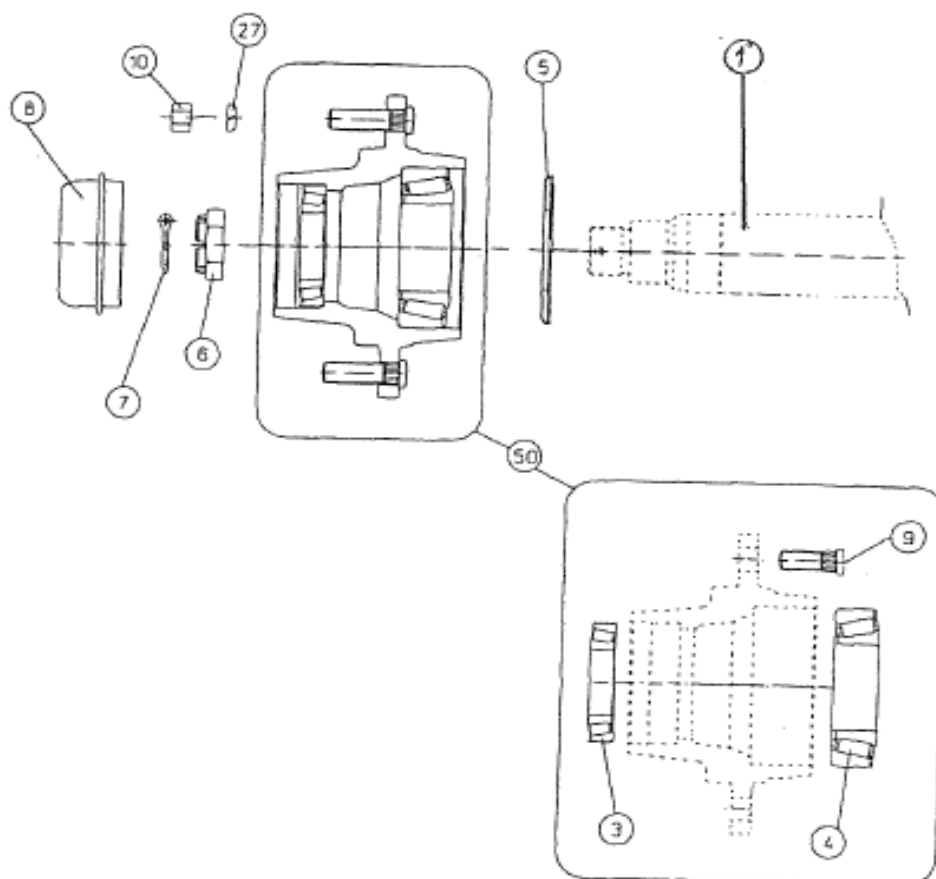

DELELISTE FOR NAV FAD FL 75-8

POS.NR	DELE.NR	PRODUKTNAVN	ANT
1	581045	AKSEL	1
3	550200	LAGER 32211	1
4	557476	LAGER 32215	1
5	579669	TETNING 130/75	1
6	579670	KRONEMUTTER M45X2	1
7	579666	SPLINT 6,3 X 55	1
8	579665	NAVKOPP Ø100	1
9	579672	HJULBOLT M20 X 1,5	8
10	579667	NAVMUTTER M20 X 1,5	8
27	579671	SKIVE Ø 34/20,5 X 8	8
50	579668	NAVHUS M/LAGER OG M/HJULBOLTER	1
	780010	NAV FL75-8 KOMPL. Ø80/500	1