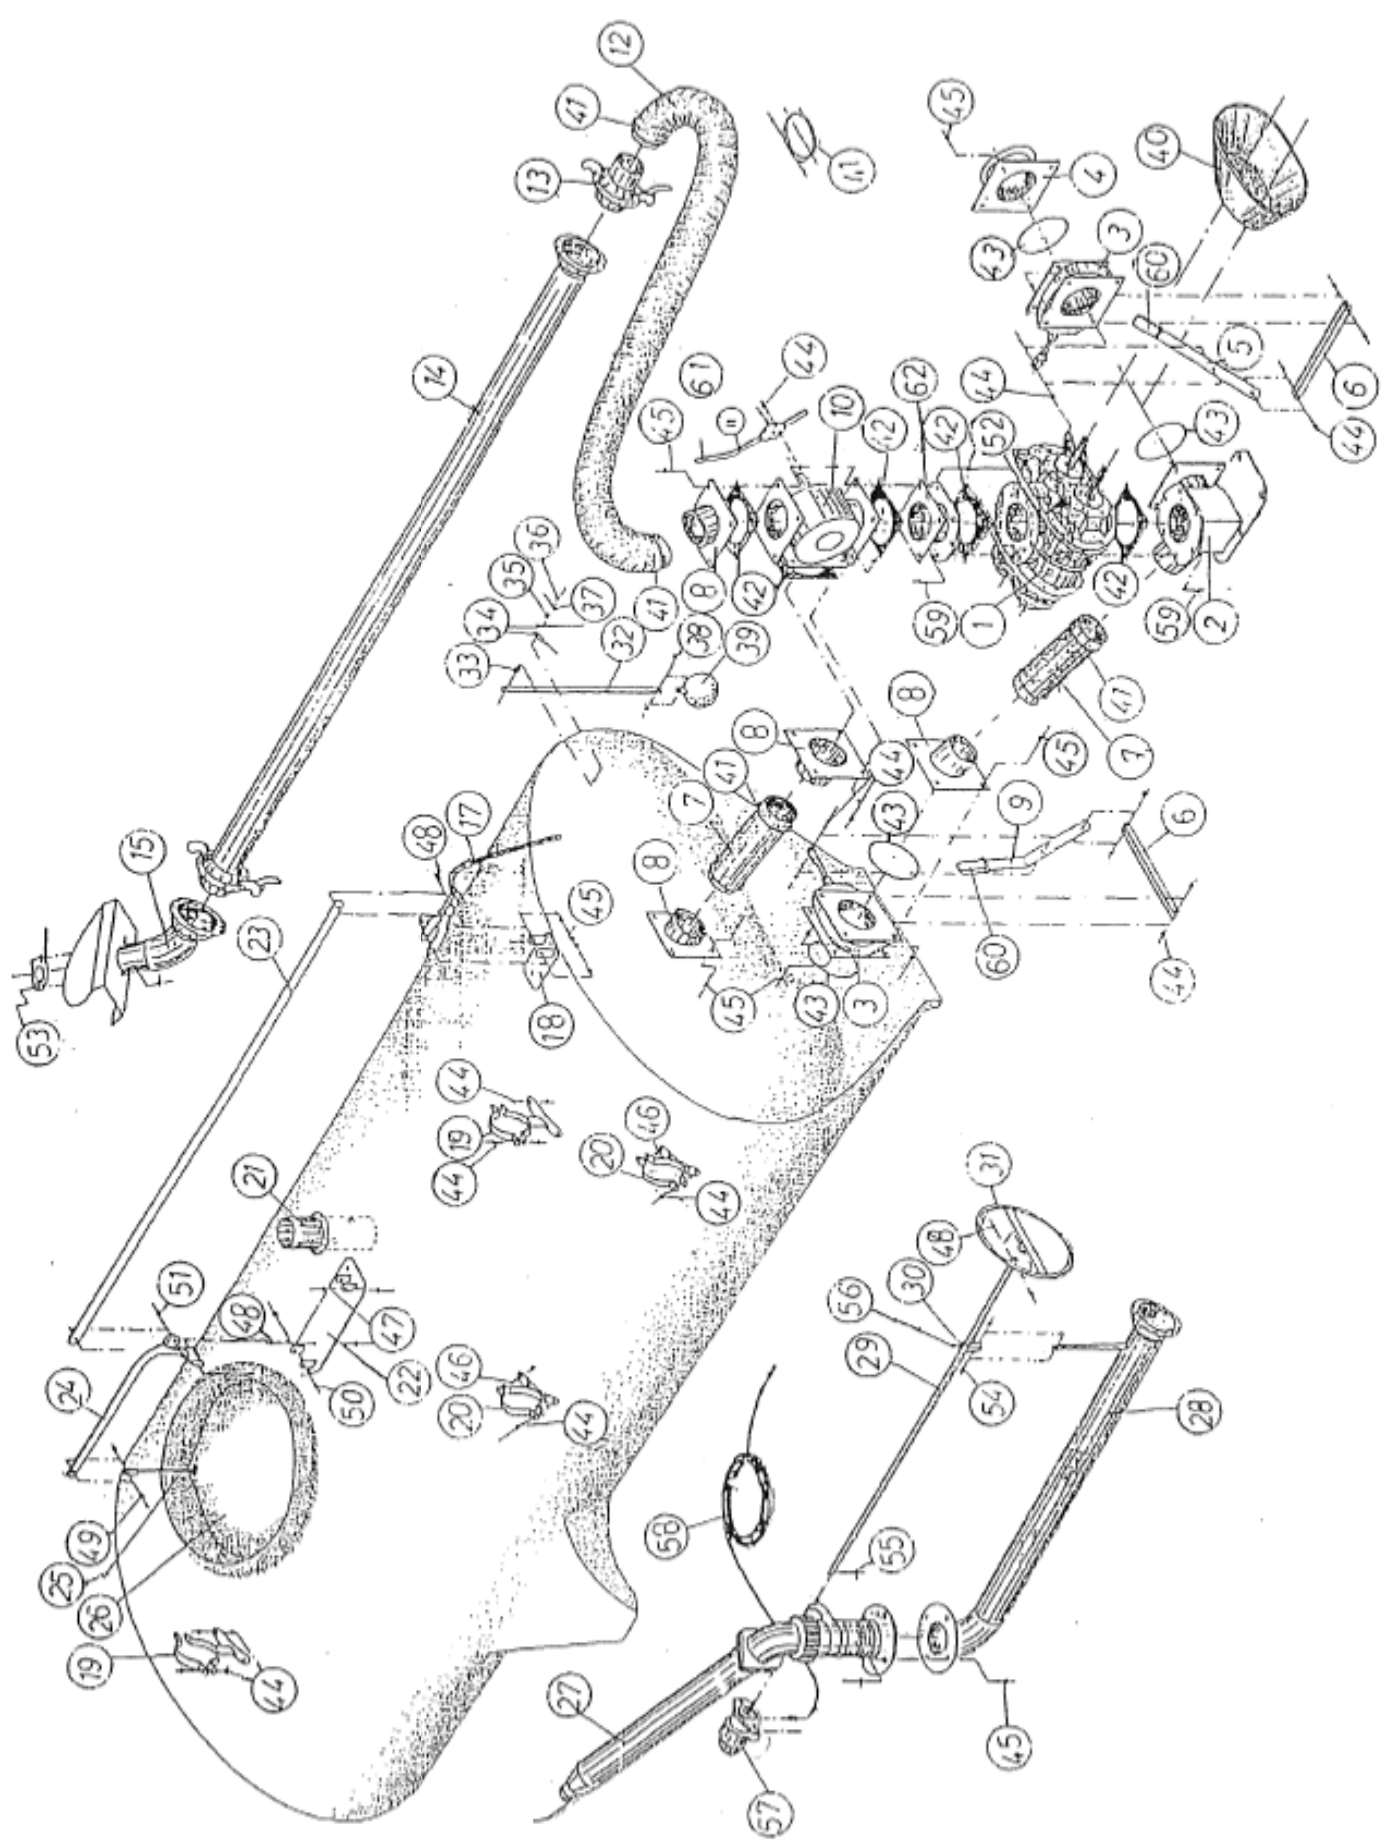

DELELISTE FOR DOFF MED JET OG DREIESTEMPELPUMPE

DELELISTE DOFF MED DREIESTEMPELPUMPE

POSNR	DELENR	PRODUKTNAVN	ANT
1	548001	DREIESTEMPELPUMPE, ECKART	1
2	548002	UNDERDEL	1
3	707031	MESSINGKRAM M/F 5"	2
4	707006	5" HO M/STUSS OG M/FLENS	1
5	546511	SPAK FOR LUKKE/ÅPNESTAG	1
6	546506	FL.JERN FOR LUKKE/ÅPNESTAG	2
7	707037	4" SLANGE, KRAFTIG TYPE	2
8	546508	FLENS M/SKRÅSTUSS	4
9	546507	SPAK FOR LUKKE/ÅPNESTAG	1
10	540036	5" 3-VEISKRANE, KOMPLETT	1
11	546542	HANDTAK FOR 3-VEIS KRAN	1
12	707037	4" SLANGE, KRAFTIG TYPE	1
13	707003	4" HAN M/KLIPS OG M/STUSS	1
14	707004	GEARBOKS	1
14	546517	SPREDERØR 4" M/HURTIGKOBLINGER FOR X3	1
14	546520	SPREDERØR 4" M/HURTIGKOBLINGER FOR X4	1
14	546521	SPREDERØR 4" M/HURTIGKOBLINGER FOR X5	1
15	546518	BAKSPREDER	1
16	546519	DYSEPLATE FOR BAKSPREDER M/HULL	1
17	536074	MANØVRERINGSPAK	1
18	536076	FESTEBRAKETT (FORAN)	1
19	546527	TANKFESTE ØVERST (FORAN/BAK)	2
20	546528	TANKFESTE SIDEN (FORAN/BAK)	2
21	546526	LUFTERØR M/PAKNING	1
22	536070	FESTEBRAKETT (BAK)	1
23	536072	TREKKSTAG (OPPGI MASKINTYPE)	1
24	536068	LØFTEARM	1
25	536066	4" SLANGEKLEMME	1
26	536055	LOKKOPPHENG	1
27	546529	JETKANON, KOMPL. MEKANISK	1
27	546529/2	JETKANON, KOMPL. HYDRAULISK	1
28	546530	RØR FOR JETKANON	1
29	546531	STANG FOR RATT	1
30	546532	FESTE FOR RATT	1
31	546533	RATT	1
32	546534	MÅLESTANG M/AKSEL - RUSTFRI	1
33	546537	MESSINGFORING M/GJENGER 1/2" R	1
34	546536	MENGDEANVISNING TOM/FULL - RUSTFRITT STÅL	2
35	510526	1/2" BACKNUTS MESSING	1
36	546539	RUSTFRI LÅSEMUTTER M8	1
37	546540	VISERPIL RUSTFRITT STÅL	1
38	546556	RUSTFRI BOLT M/MUTTER 8 X 30 MM	1
39	546535	PLASTKULE	1
40	548040	BESKYTTELSESSKJERM I PLAST	1
41	707027	4" SLANGEKLEMME	6
42	546543	PAKNING FOR 3-VEIS KRAN	5
43	546546	O-RING FOR MESSINGKRAM	4
44	533508	BOLT M/LÅSEMUTTER 10 X 40 MM	24
45	536022	BOLT M/LÅSEMUTTER 12 X 40 MM	35
46	533521	BOLT M/LÅSEMUTTER 10 X 50 MM	4