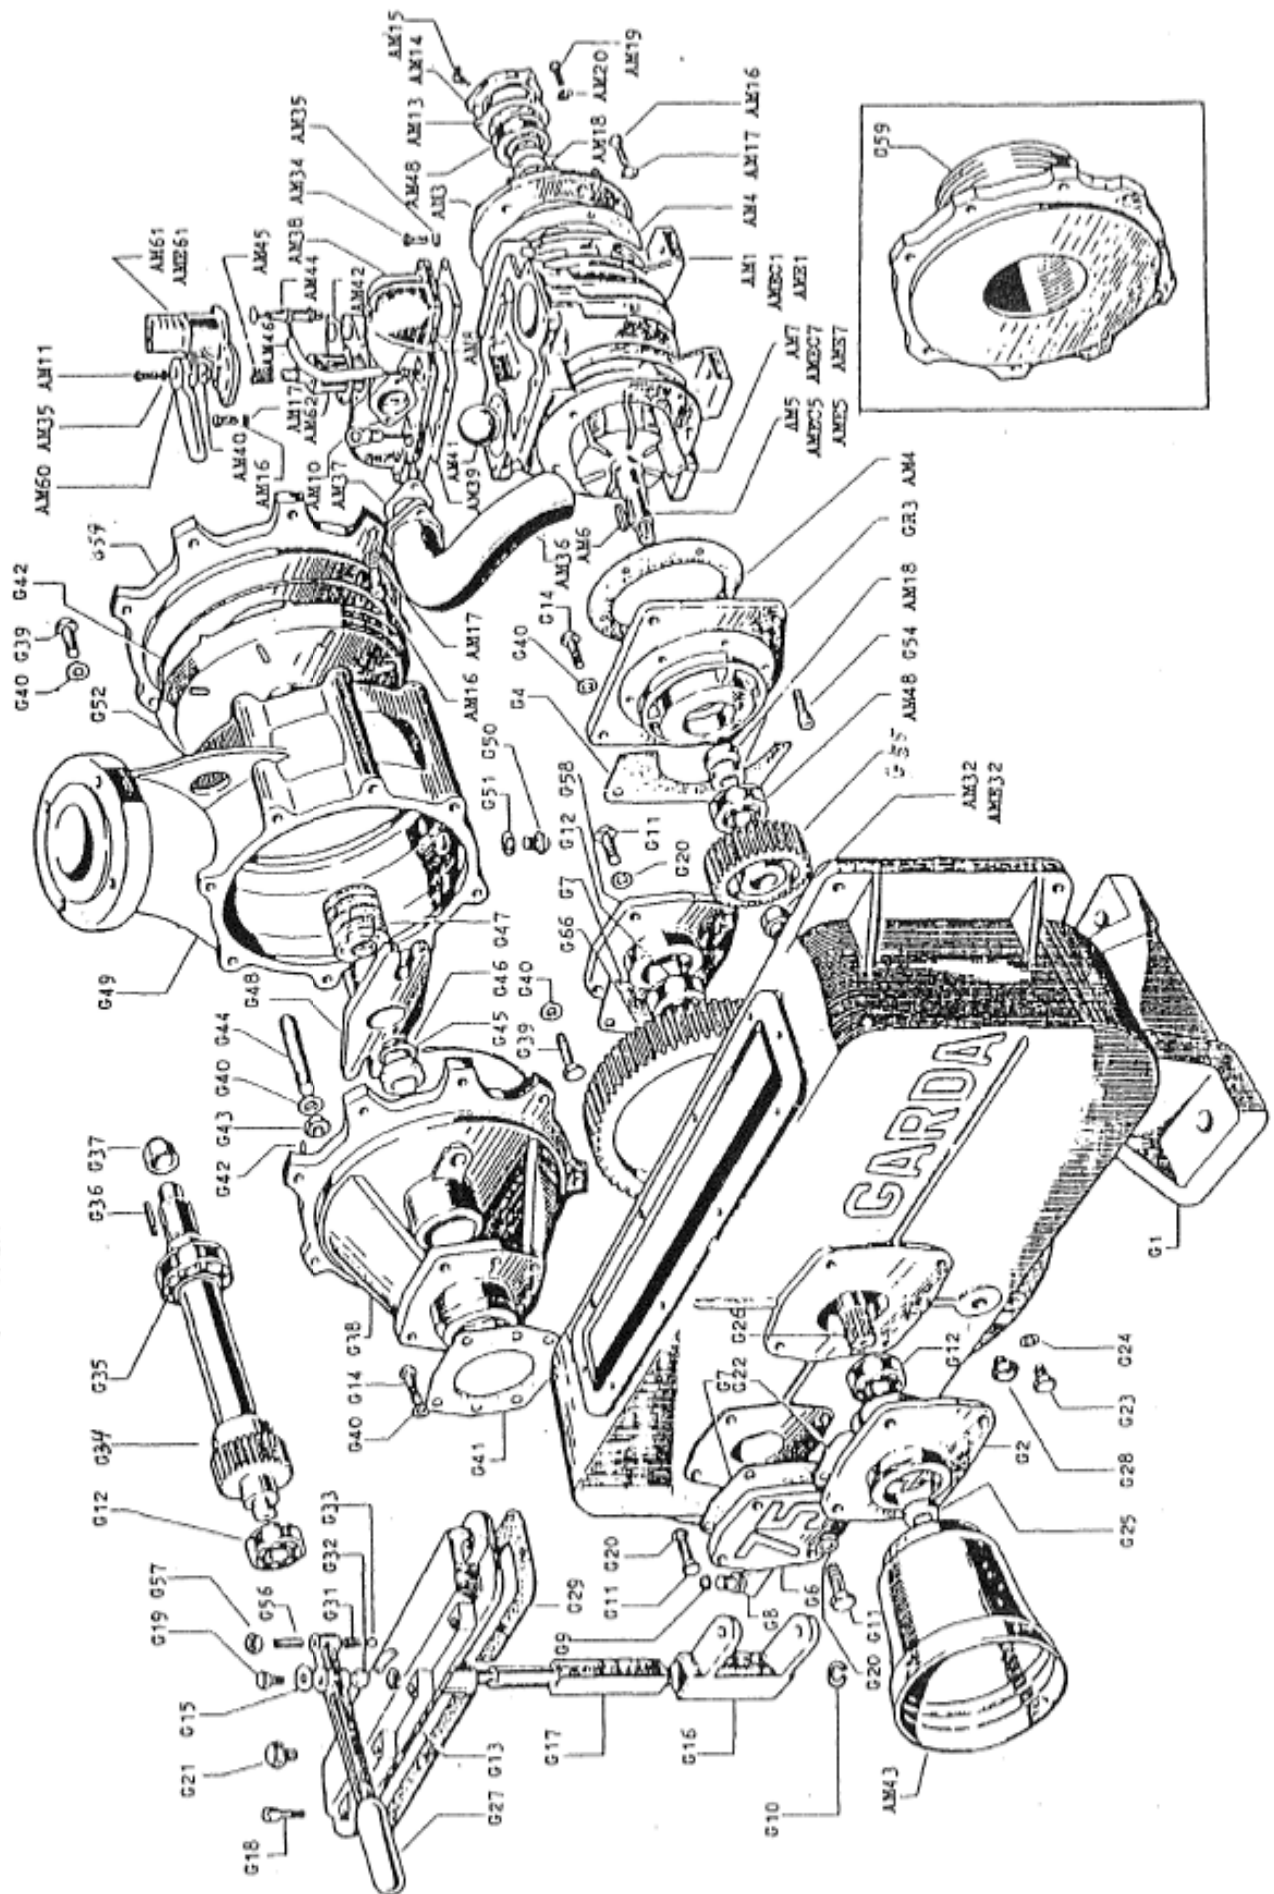

DELELISTE FOR GARDA 75 (KOMBI JET)