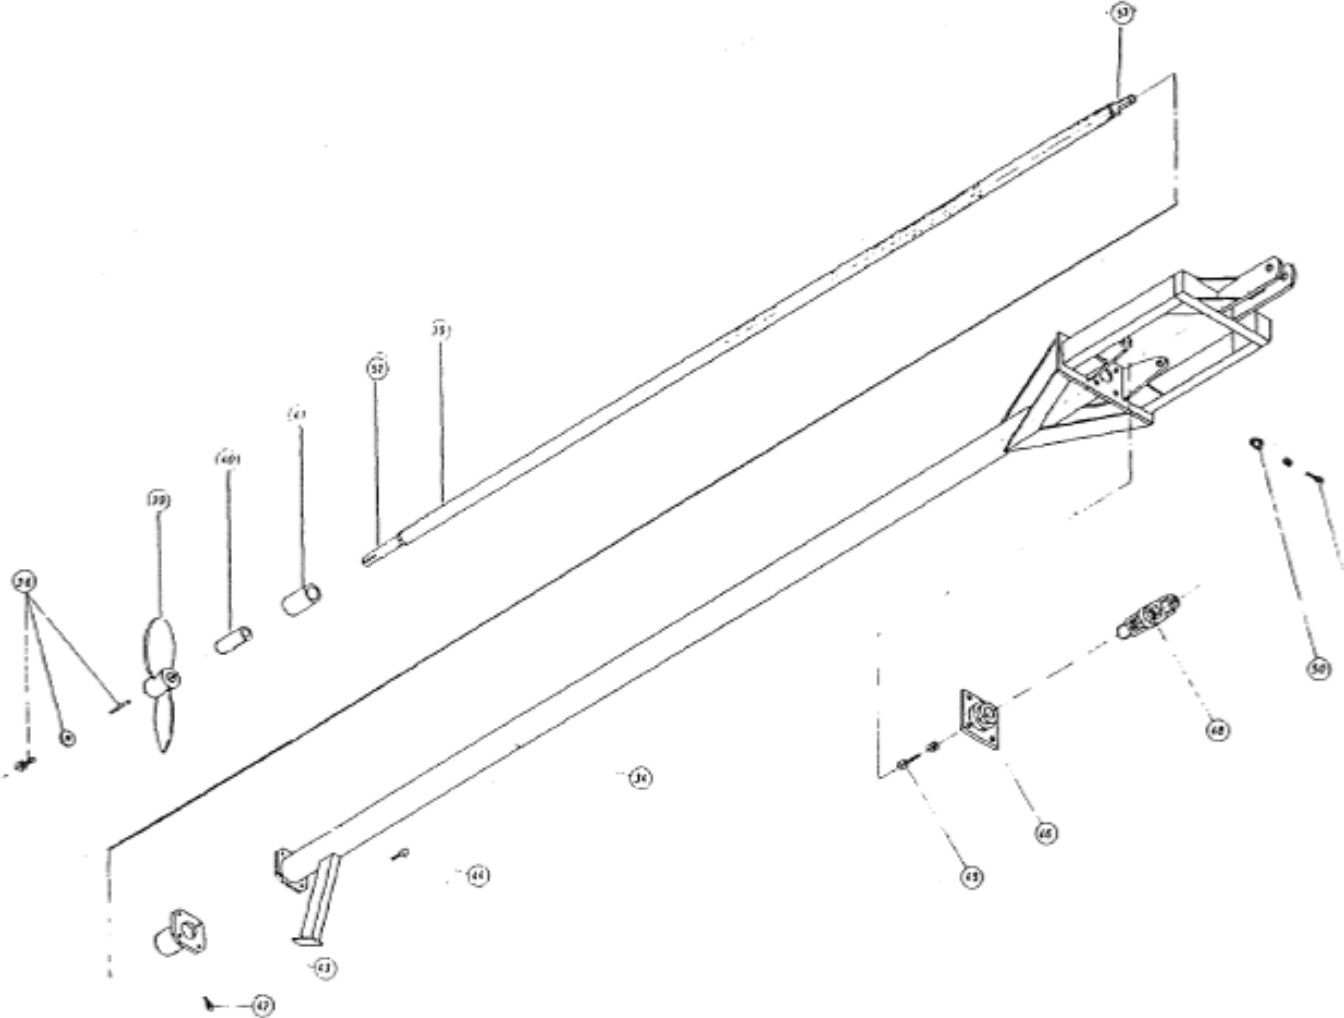

DELELISTE FOR FOSSEMIX FOR STATIVDRIFT

DELELISTE FOR FOSSEMIX FOR STATIVDRIFT

POS.NR	DELE.NR	PRODUKTNAVN	ANT
34	632134	CHASSIS M/FESTE FOR STATIV	1
35	632135	HOVEDAKSEL	1
36	632136	BOLT M/SKIVE OG KILE FOR PROPELL	1
39	602023	PROPELL (NY)	1
40	632140	RUSTFRI FORING	1
41	632141	GUMMIRIBBELAGER	1
42	632142	BOLT FOR GUMMIRIBBELAGER	1
43	632143	LAGERHOLDER	1
44	536022	BOLT M/MUTTER 12 X 40 MM	4
45	631053	BOLT M/LÅSEMUTTER 16 X50 MM	4
46	631049	HOVEDLAGER FY 2TF	1
48	632148	DOBBELTLEDD,KOMPLETT D6 - 2300	1
50	632156	GLIDEBØSSING	2
51	536071	BOLT M/LÅSEMUTTER 20 X 75 MM	2
52	632144	AKSELTAPP FOR PROPELL	1
53	632145	AKSELTAPP M/SPLEIN	1