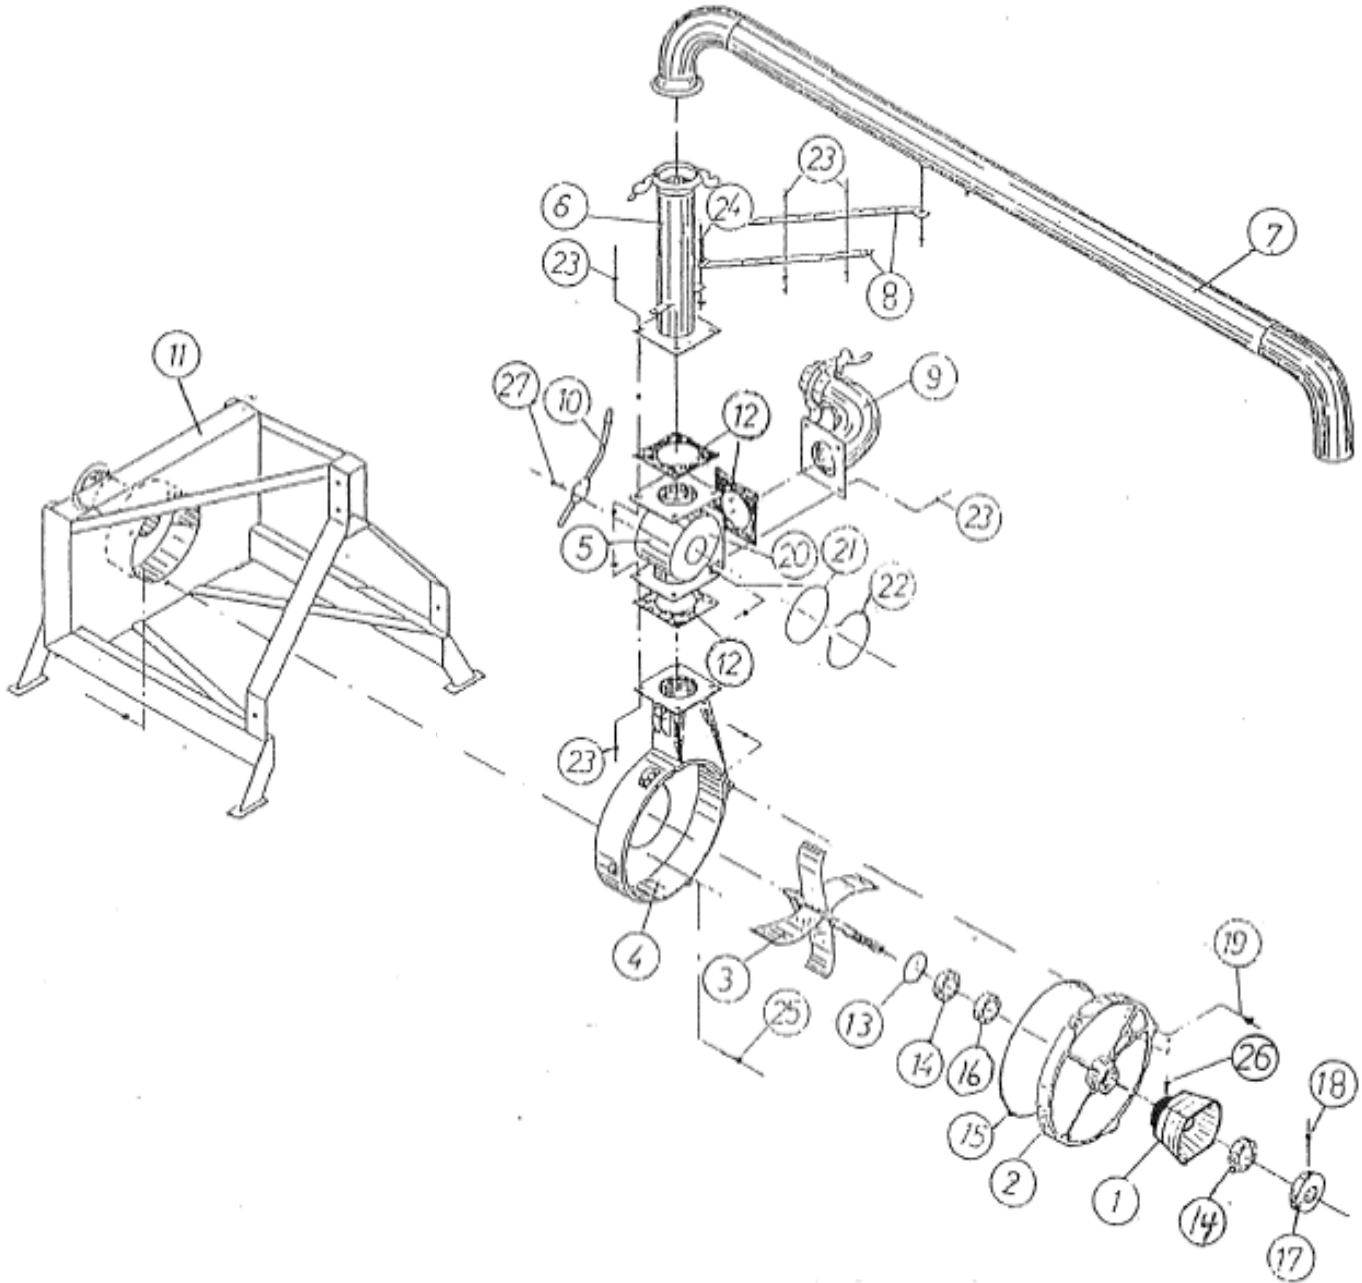

DELELISTE FOR TRAKTORDREVET MOBILPUMPE

DELELISTE FOR TRAKTORDREVET MOBILPUMPE

POS.NR	DELE.NR	PRODUKTNAVN	ANT.
1	538001	BESKYTTTELSESSKJERM I PLAST	1
2	533530	LOKK OG LAGERHUS (MOI 600)	1
3	533526	PROPELL FOR 3 LAGER	1
4	533501	PUMPEHUS MOI 530 M/RING OG SKRUER	1
5	540036	5"3-VEISKRANE KOMPLETT	1
6	670006	LASTERØR	1
7	660022	LASTERØR (2,5M)	1
8	660028	STAG FOR UTLØPSRØR (2 LIKE DELER)	2
9	670009	RØRBEND M/HURTIGKOPLING	1
10	546542	HANDTAK FOR 3-VEISKRANE	1
11	670011	STATIV	1
12	533037	GUMMIPAKNING FOR 3-VEISKRANE (4MM)	3
13	533528	VANNPUMPEPAKKNING ZXS-47	1
14	533529	KULELAGER 6207 RS	2
15	538030	O-RINGSNOR 4 MM (1,5 M)	1
16	533531	KULELAGER 6207 RS	1
17	633532	STOPPRING M/UMBRACOSKRUE	1
18	533523	UMBRACOSKRUE	1
19	533543	BOLT M/LÅSEMUTTER 12 X90 MM	4
20	510511	STEMPEL 3-VEISKRAN	1
21	560036	O-RING FOR 3-VEISKRANE	1
22	560037	LÅSERING FOR 3-VEISKRANE	1
23	536022	BOLT M/LÅSEMUTTER 12 X 40 MM	14
24	631053	BOLT M/LÅSEMUTTER 16 X 50 MM	1
25	533508	BOLT M/LÅSEMUTTER 10 X 40 MM	6
26	536001	BOLT 16 X40 MM	2
27	533520	BOLT M/LÅSEMUTTER 10 X 30 MM	3