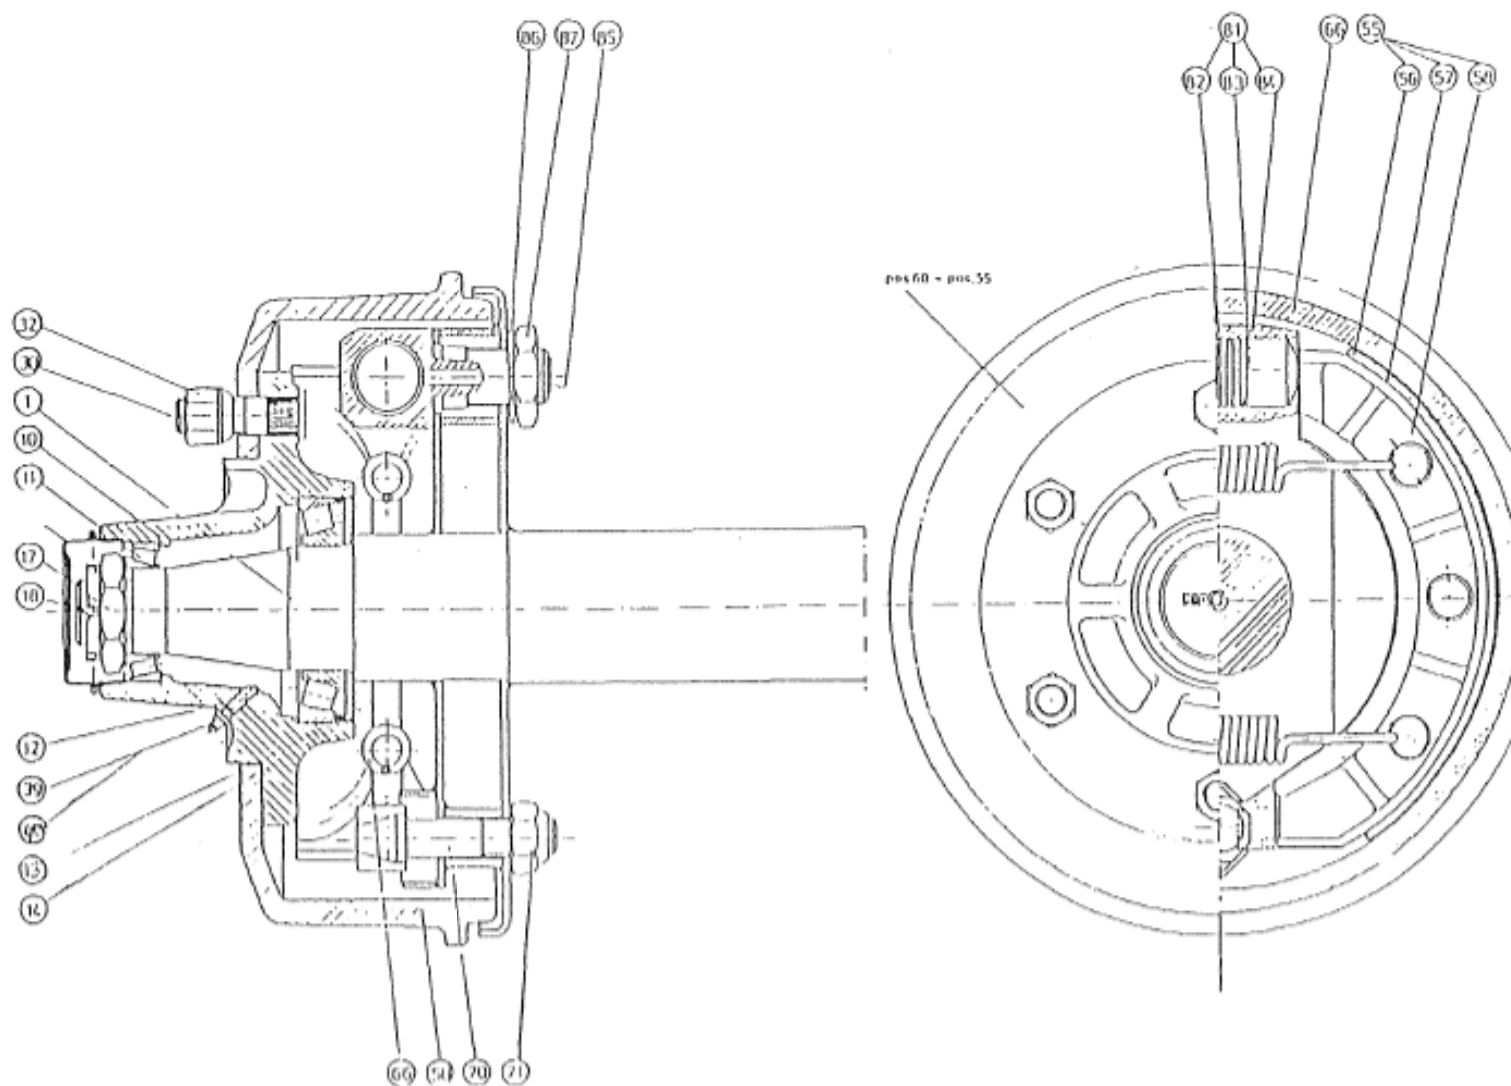

DELELISTE FOR BREMSENAV - HYDRALISKE

DELELISTE FOR BREMSENAV - HYDRAULISKE

POS.NR	PRODUKTNAMN	H D B 65 - 6		H D B 65 - 8	
		ANT	DELE.NR	ANT	DELE.NR
1	AKSLING	1	566692	1	571358
10	NAVHUS	1	567846	1	570037
11	LAGER	1	559845	1	557605
12	LAGER 30213	1	562328	1	562328
13	O-RING/TETNING	1	569202	1	568813
14	TETNING	1	566221	1	566221
16	NAVKOPP U/GJENGER	1	551296	1	569943
17	KRONEMUTTER	1	551297	1	550234
18	SPLINT 6,3 X 63	1	559215	1	559215
30	NAVBOLT	.6/8	568508	.6/8	566225
32	NAVMUTTER/SKIVE	.6/8	551506	.6/8	566224
39	SMØRENIPPEL	1	554881	1	554881
40	GREASE 0,15KG	1	560179	1	560179
50	BREMSETROMMEL	1	561607	1	561694
55	BREMSESKO M/BAND	1	565744	1	567027
56	BREMSEBAND	2	563406	2	563406
57	LIM 0,006 KG	2	551543	2	551543
58	BREMSESKO	2	565746	2	567029
60	BREMSESKO M/BAND	1	565745	1	567028
66	BREMSEFJØR	2	562700	2	562700
70	JUSTERBOLT	1	551350	1	568706
71	LÅSEMUTTER	1	551050	1	551050
81	BREMSESYLINDER	1	567782	1	567782
82	BREMSESYLINDER	1	566707	1	566707
83	BREMSESTEMPEL	2	565012	2	565012
84	O-RING/TETNING	4	565749	4	565749
85	BESKYTTELSEHETTE	1	565754	1	565754
86	SKIVE	1	565750	1	565750
87	KRONEMUTTER 30 X 1,5	1	559745	1	559745