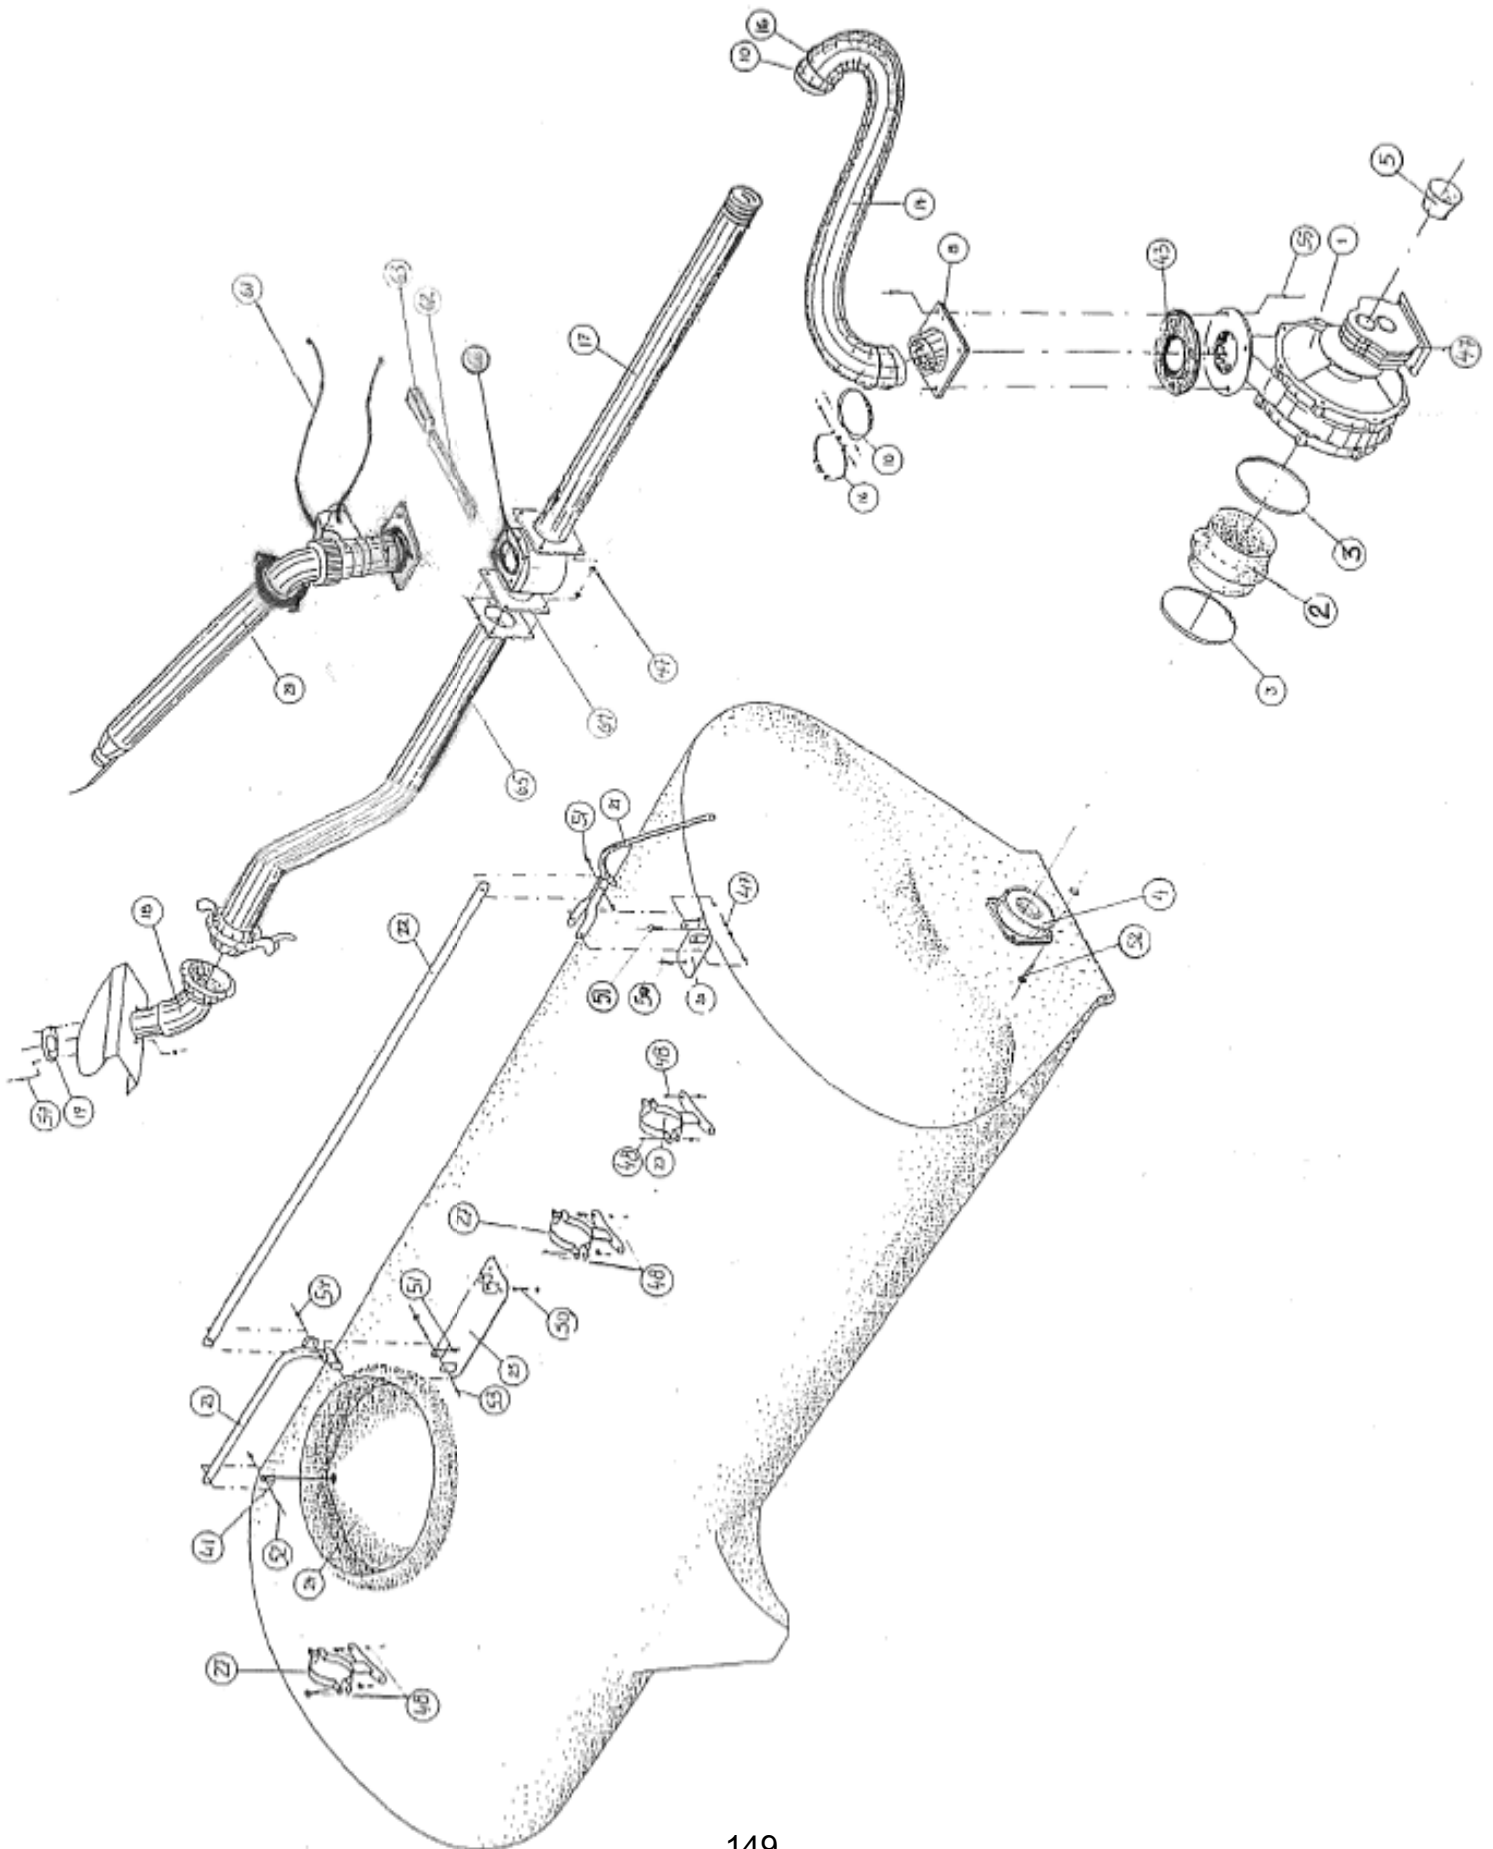

DELELISTE FOR JETVOGN

DELELISTE FOR JETVOGN

POS.NR	DELE.NR	PRODUKTNAMN	ANT
1	546501	PUMPE KOMPLETT (SE EGET DELEBLAD)	1
2	546502	GUMMIBELG 8"	1
3	546503	SLANGEKLEMME FOR GUMMIBELG	2
4	546565	FLENS M/STUSS FOR GUMMIBELG	1
5	646057	STANDARD VERNETRAKT	1
8	546515	SKRÅSTUSS 4" M/RUND FLENS	1
10	707027	4" SLANGEKLEMME	2
14	707037	4" SLANGE KRAFTIG TYPE	1
16	707029	4" SLANGEKLEMME KRAFTIG TYPE	2
17	546522	RØR 4" M/FLENS (OPPGI MASKINTYPE)	1
18	546518	BAKSPREDER	1
19	546519	DYSEPLATE FOR BAKSPREDER M/HULL	1
20	536076	FESTEBRAKETT (FORAN)	1
21	536074	MANØVRERINGSPAK	1
22	536072	TREKKSTAG (OPPGI MASKINTYPE)	1
23	536068	LØFTEAM	1
24	536065	LOKK	1
25	536070	FESTEBRAKETT (BAK)	1
27	546527	TANKFESTE ØVERST (FORAN/BAK)	3
29	800095	JETKANON,KPL.HYDR.(SE EGET DELEBLAD)	1
41	536066	LOKKOPPHENG	1
43	546547	PAKNING FOR ELBAPUMPEN	1
47	536022	BOLT M/LÅSEMUTTER 12 X 40 MM	18
48	533508	BOLT M/LÅSEMUTTER 10 X 40 MM	12
50	546550	BOLT M/LÅSEMUTTER 8 X 40 MM	3
51	536073	BOLT M/LÅSEMUTTER 8 X 50 MM	4
52	536026	BOLT M/LÅSEMUTTER 12 X 50 MM	5
53	536069	BOLT M/LÅSEMUTTER 16 X 100 MM	1
54	536071	BOLT M/LÅSEMUTTER 20 X 75 MM	1
55	546555	BOLT M/LÅSEMUTTER 12 X 65 MM	4
57	546557	LÅSEBOLT M/MUTTER 6 X 40 MM	2
61	548048	HYDR.SLANGE	2
62	546511	SPAK FOR KRANE	1
63	546545	PLASTHANDTAK FOR SPAK	1
64	546543	PAKNING FOR 3-VEIS KRAN	2
65	546523	RØR 4" M/FLENS OG KOBL. (OPPGI MASKINTYPE)	1
66	540036	3-VEIS KRAN 5"	1