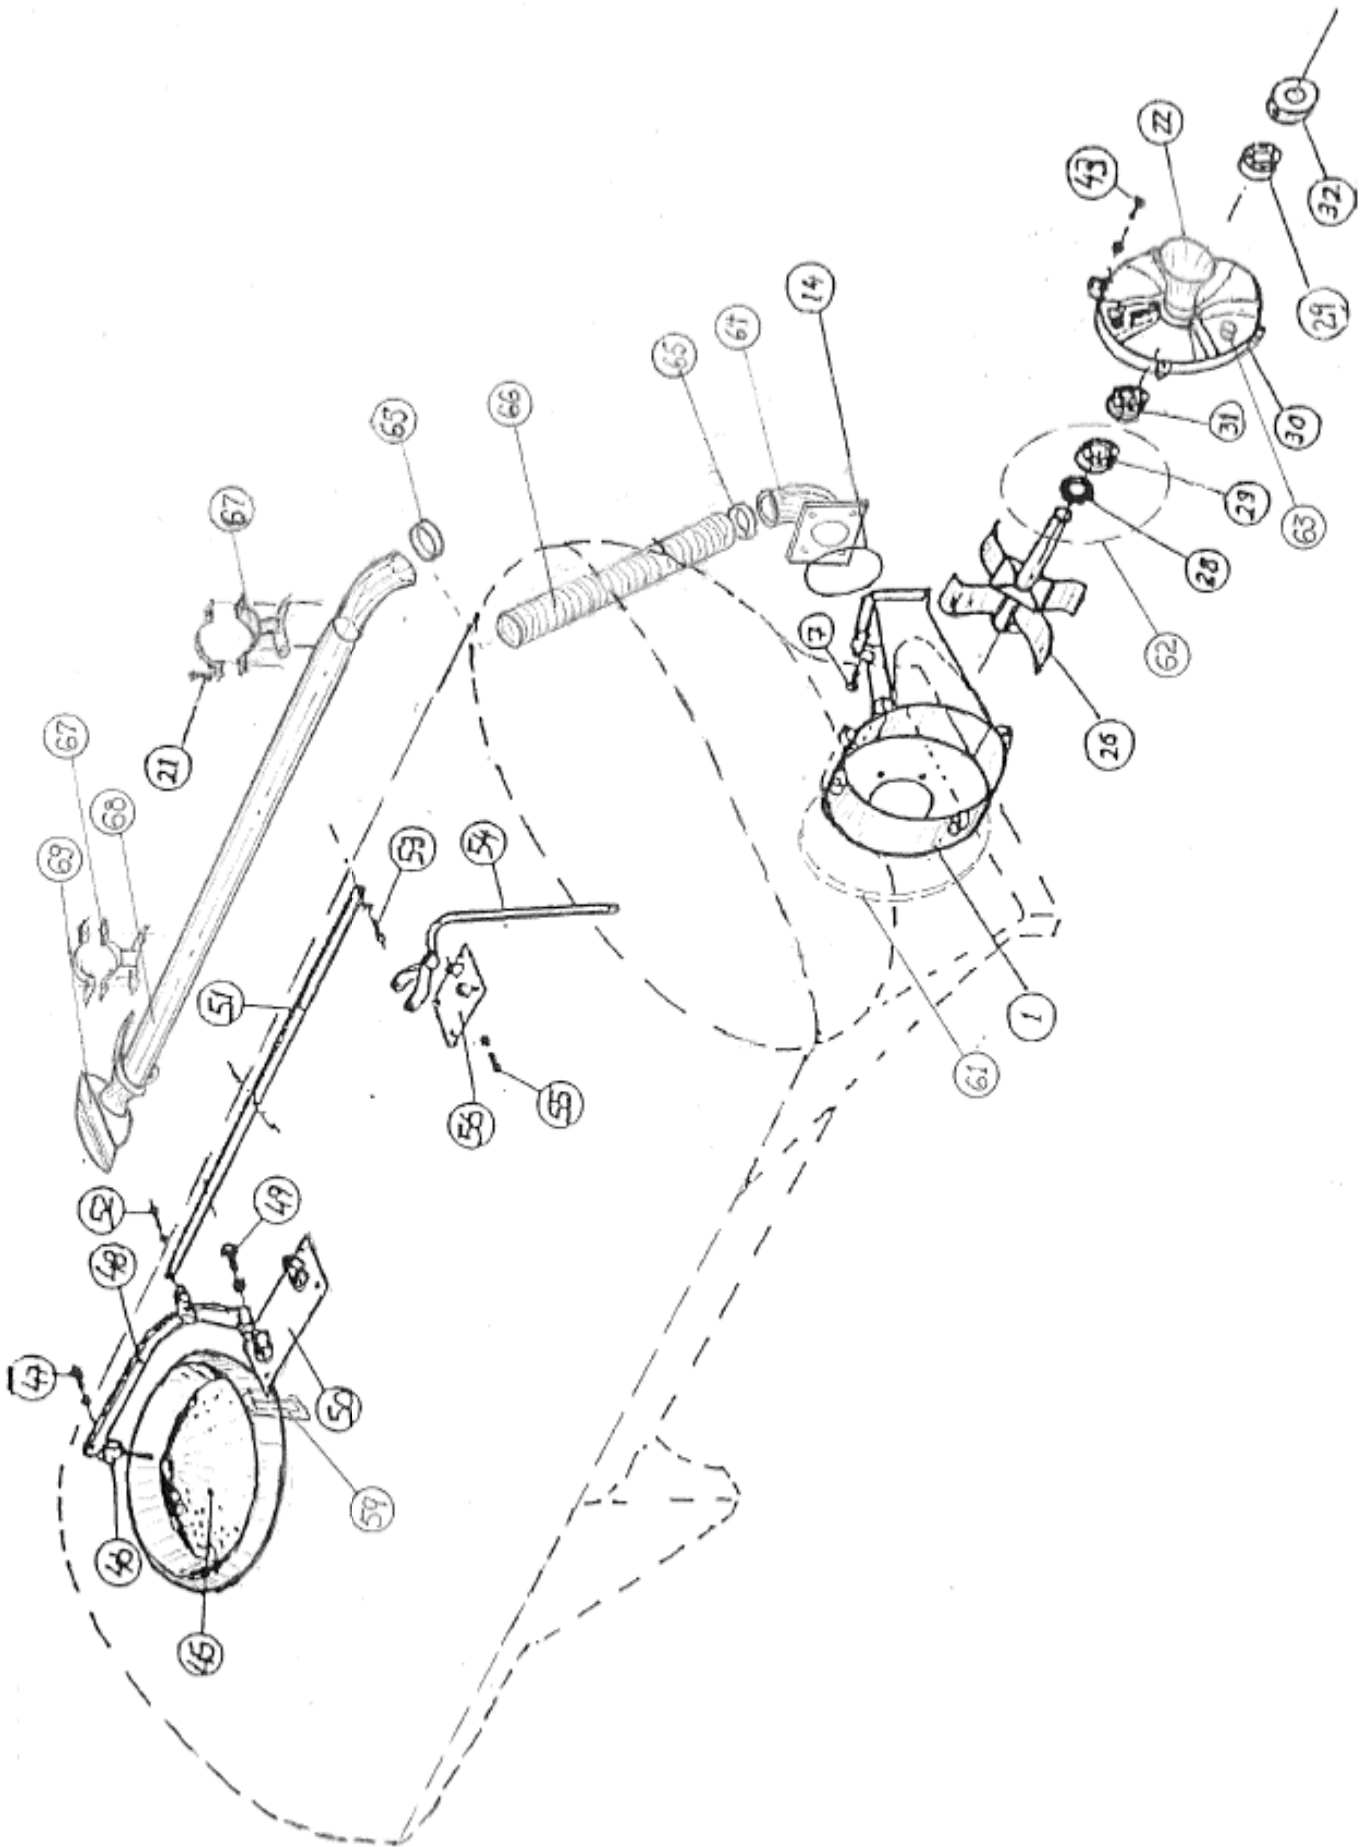

DELELISTE FOR DOFF X3-X4-X5-X9-X11

DELELISTE FOR DOFF X3,-X4,-X-5,-X-9,-X-11

FRA 1.1.1999.

POSNR	DELENR	PRODUKTNAVN	ANT
1	533501	PUMPEHUS MOI 530	1
7	536022	BOLT M/MUTTER 12 X 40 MM	4
14	990078	SILIKON	1
21	533521	BOLT M/MUTTER 10 X 50MM	8
22	538001	BESKYTTELSESKJERM I PLAST	1
26	533526	PROPELL FOR 3-LAGER	1
28	533528	VANNPUMPEPAKNING	1
29	533529	LAGER 6207 RS	2
30	533530	LOKK OG LAGERHUS (MOI 600)	1
31	533531	LAGER 6207	1
32	633532	STOPPRING M/SETSKRUE	1
43	533543	BOLT M/LÅSEMUTTER 12 X 90 MM	4
45	536065	LOKK	1
46	536066	LOKKOPPHENG	1
47	536067	BOLT M/LÅSEMUTTER 12 X 50 MM	1
48	536068	LØFTEARM	1
1	536069	GEARBOKS	1
49	536069	BOLT M/LÅSEMUTTER 16 X 100 MM	1
50	536070	FESTEBRAKETT (BAK)	1
51	536072	TREKKSTAG (OPPGI MASKINTYPE)	1
52	536071	BAKRE FESTE BOLT M/MUTTER 20 X 75 MM	1
53	536073	FREMRE TREKKSTAGBOLT M/MUTTER 8 X 50 MM	1
54	536074	MANØVRERINGSPAK	1
55	536022	BOLT M/LÅSEMUTTER 12 X 40 MM	2
56	536076	FESTEBRAKETT (FORAN)	1
60	992106	RUSTFRITT GLIDEJERN M/BOLTER	1
61	533539	STÅLRING M/BOLTER FOR PUMPEHUS	1
62	538030	ORINGSNOR 4MM (1,5 M)	1
63	510501	1" PLUGG	1
64	533564	4" BEND M/FLENS OG STUSS (OPPGI MASKINTYPE)	1
65	707025	4" FLEXISLANGE PR.M.	1
66	707027	4" SL.KLEMME	2
67	546527	TANKFESTE ØVERST (FORAN/BAK)	2
68	538008	SPREDERØR 4" M/HURTIGKOBLING (OPPGI TYPE)	1
69	546518	BAKSPREDER	1