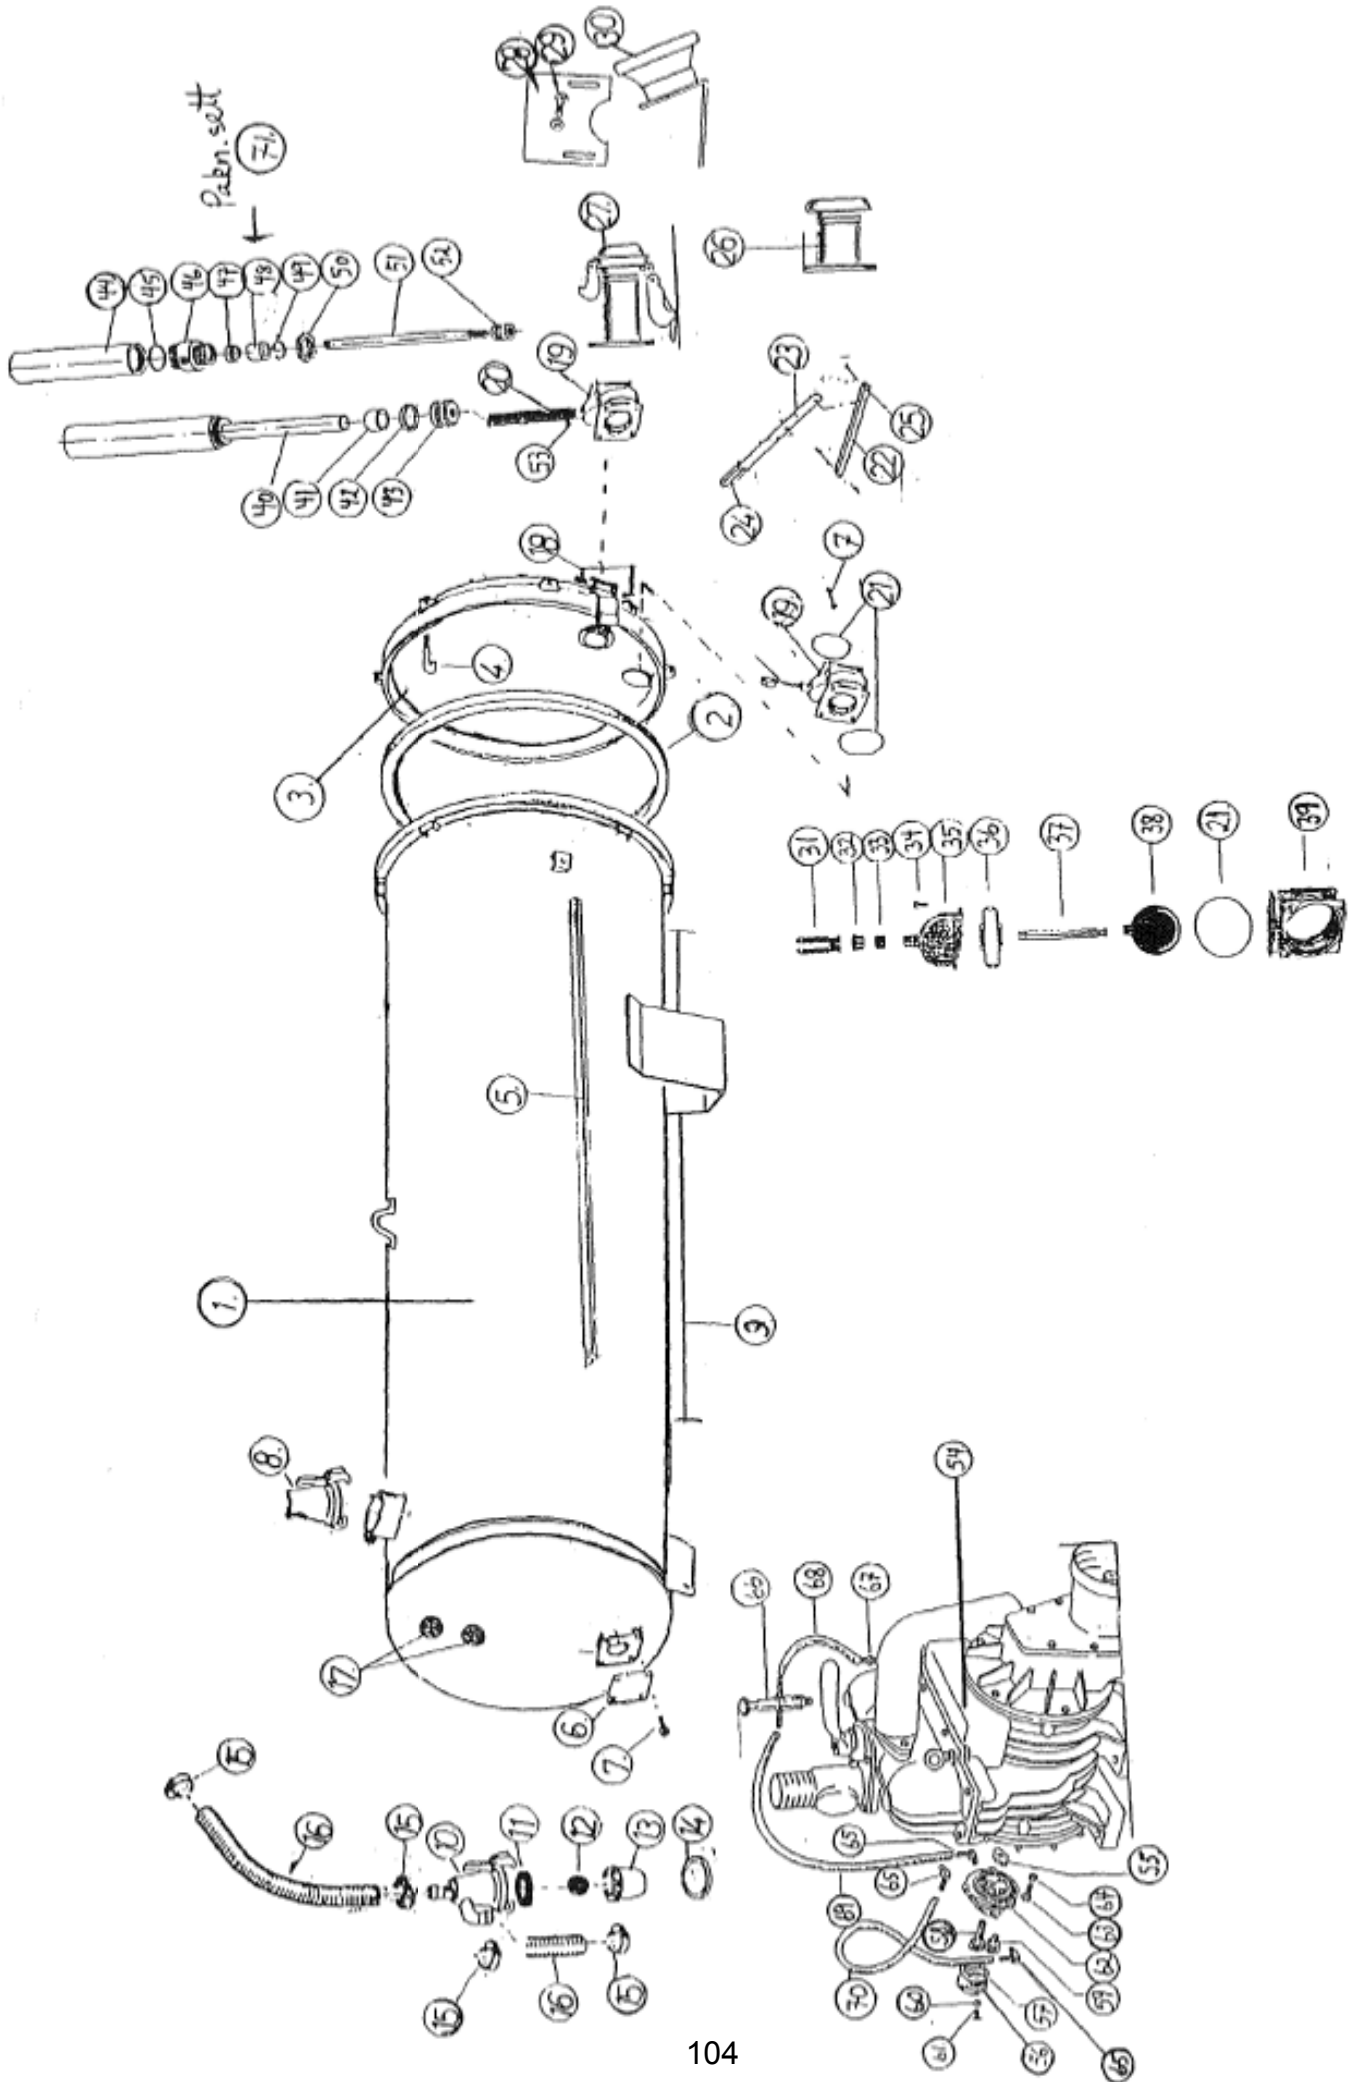

DELELISTE FOR VAKUMVOGN

DELELISTE FOR VACUUMVOGN

POS.NR	DELE.NR	PRODUKTNAMN	ANT.
1	800301	TANK	1
2	800302	PAKNING	1
3	800303	BAKRE LOKK	1
4	800304	BOLT M/MUTTER	(10/14)
5	800305	KARM	2
6	800306	BLINDFLENS	1
7	536022	BOLT M/MUTTER 12 X 40	20
8	800307	VENTIL	1
9	800308	HYDR.SLANGE KOMPLETT	1
10	800309	SIFFONGVENTIL KOMPLETT	1
11	800310	O-RING FOR SIFFONGVENTIL	1
12	800311	GUMMIBALL Ø60	1
13	800312	GLASS FORSIFFONGVENTIL	1
14	800313	STÅLRING FOR SIFFONGVENTIL	1
15	800314	SLANGEKLEME 67/73	4
16	800315	GUMMISLANGE Ø60MM	2
17	800316	NIVÅGLASS 2" M/FORING	2
18	800317	BOLT M/MUTTER 20 X 70	2
19	707031	5"MESSINGKRANE	2
20	800318	HYDR.GASS-SYLINDER	1
21	546546	O-RING FOR MESSINGKRAN	4
22	546506	FLATT JERN FOR LUKKE/ÅPNE STAG	2
23	546507	SPAK FOR LUKKE/ÅPNE STAG	1
24	546545	PLASTHÅNDTAK FOR SPAK	1
25	533508	BOLT M/LÅSEMUTTER 10 X 40	3
26	707006	5"HUNN M/STUSS OG FLENS	1
27	707007	4" HANN M/KLIPS OG FLENS	1
28	533534	REGULERINGSSPJELD	1
29	533535	BOLT M/MUTTER	2
30	533533	BAKSPREDER M/HURTIGKOPLING KOMPLETT	1
31	800319	TOPPFESTE	1
32	800320	MUTTER	1
33	800321	PAKNING	1
34	800322	UBRACOBOLT	6
35	800323	TOPP MESSINGKRANE 4"	1
35	800323,2	TOPP MESSINGKRANE 5"	1
36	800324	FLENSPAKNING 4"	1
36	800324,2	FLENSPAKNING 5"	1
37	533510	AKSEL FOR MESSINGKRANE 4"	1
38	533513	BLAD FOR MESSING 4"	1
38	546562	TUNGE FOR MESSINGKRANE 5"	1
38	546562,2	TUNGE FOR MESSINGKRANE 6"	1
39	800325	HUS FOR MESSINGKRANE 4"	1
39	800325,2	HUS FOR MESSINGKRANE 5"	1