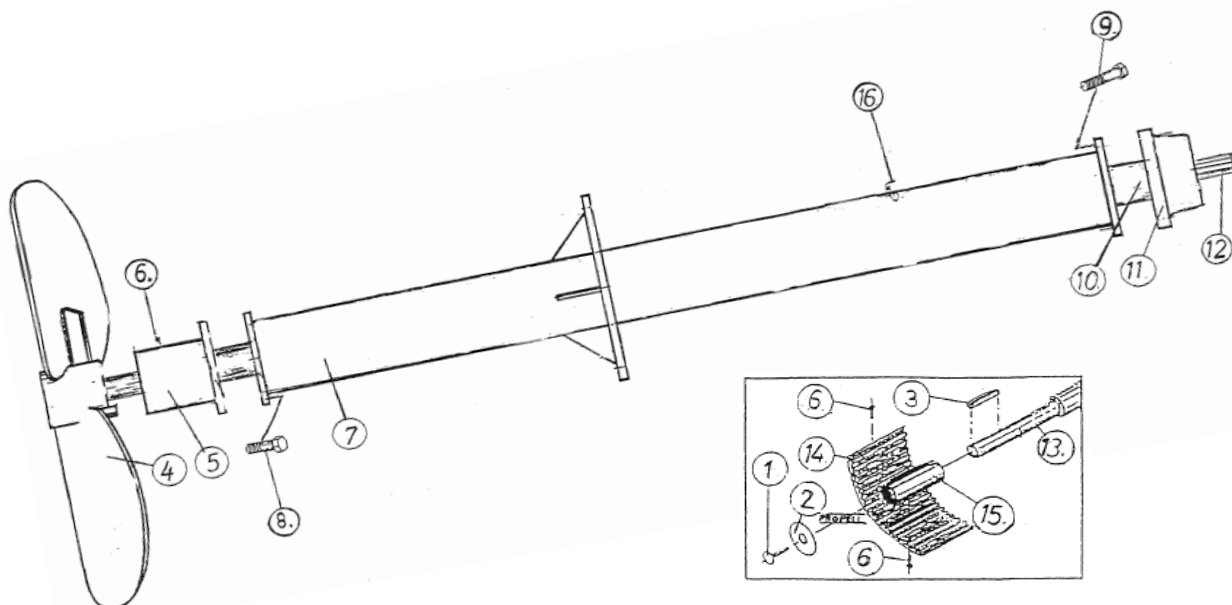

DELELISTE FOR FOSSEMIX FOR FAST VEGGMONTERING

POS.NR	DELE.NR	PRODUKTNAVN	ANT
1	660038	BOLT 16 X 40 MM	1
2	660039	SKIVE	1
3	660040	KILE	1
4	602023	PROPELL	1
5	632143	LAGERHOLDER	1
6	632142	BOLT FOR GUMMIRIBBELAGER 8 X 15	2
7	632301	CHASSIS VEGGMIXER	1
8	536022	BOLT M/LÅSEMUTTER 12 X 40 MM	4
9	631053	BOLT M/LÅSEMUTTER 16 X 50 MM	4
10	632302	HOVEDAKSLING M/AKSELTAPPER (VEGGMIXER)	1
11	631049	HOVEDLAGER FY 2 TF	1
12	632145	AKSELTAPP M/SPLEIN (PÅSVEIST HOVEDAKSEL)	1
13	632144	AKSELTAPP FOR PROPELL	1
14	632141	GUMMIRIBBELAGER	1
15	632140	RUSTFRI RING	1
16	546560	SMØRENIPPEL 1/8"RG	1