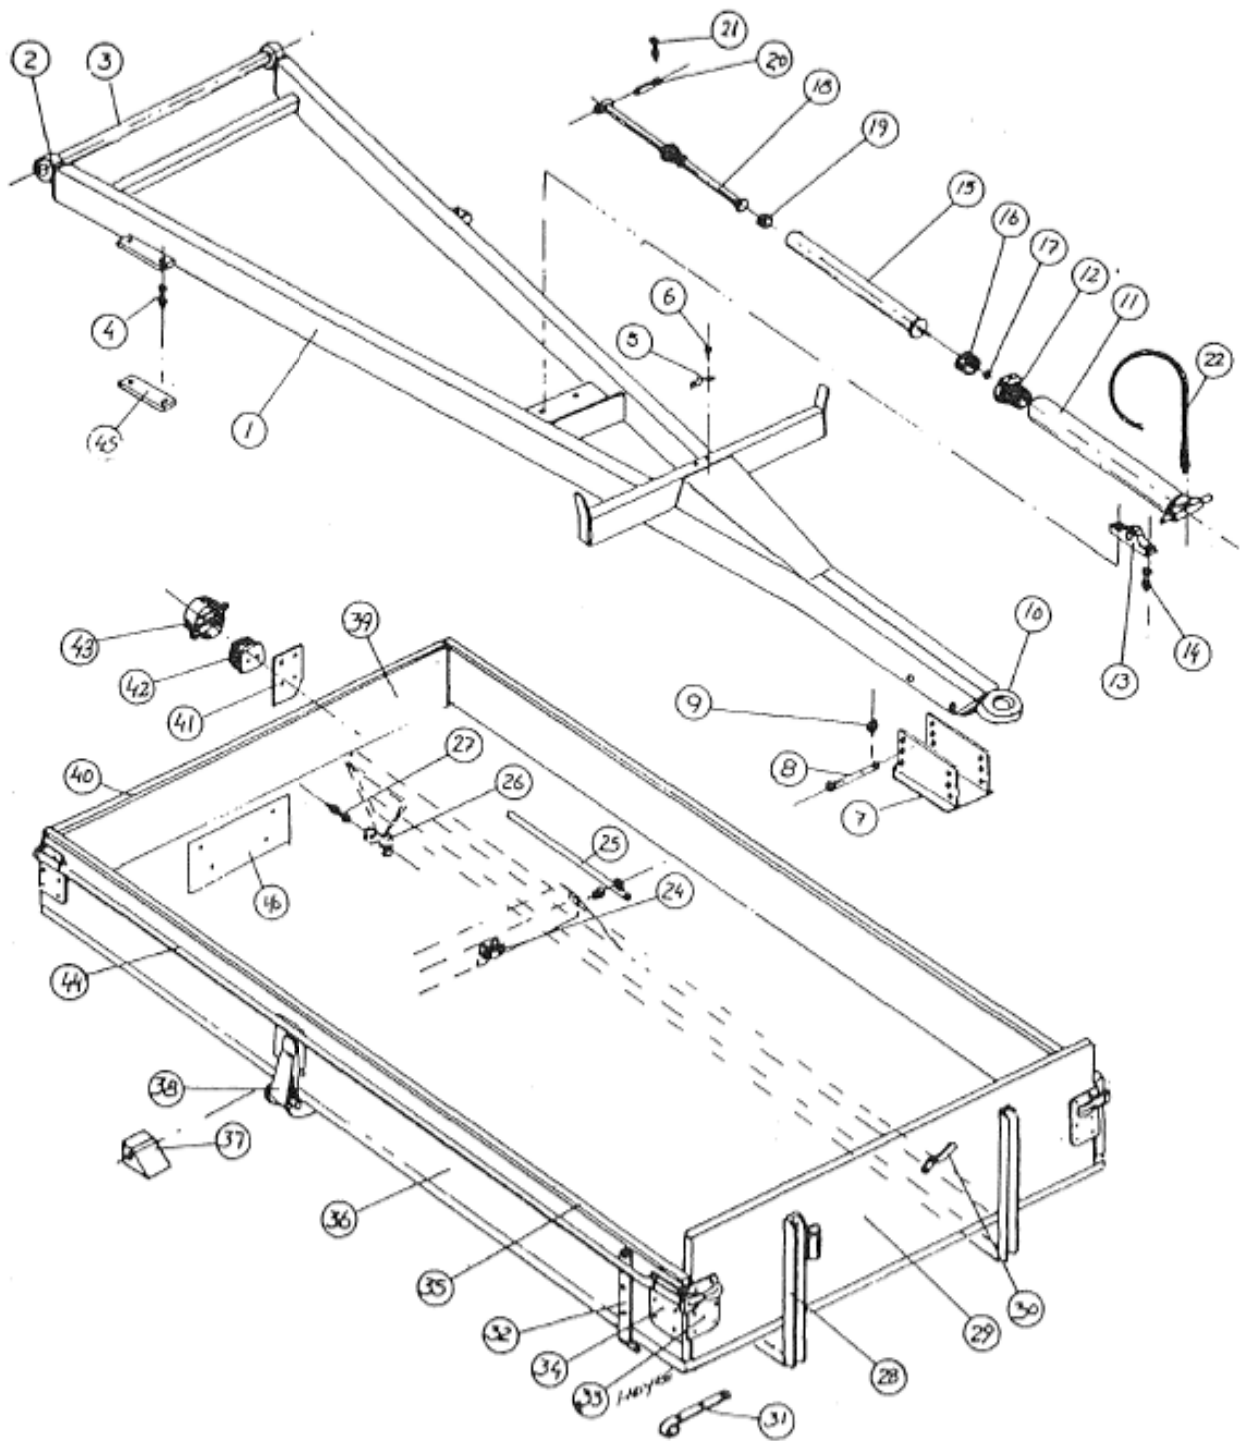

DELELISTE FOR MOI 1-VEIS HENGER

DELELISTE FOR MOI 1-VEIS HENGER

POS.NR	DELE.NR	PRODUKTNAVN	ANT
1	424101	HOVEDDRAMME M/FESTE (OPPGI TYPE)	1
2	424102	TIPPELAGER (OPPGI TYPE)	2
3	424103	TIPPEAKSEL (OPPGI TYPE)	1
4	536026	AKSELBOLT M/LÅSEMUTTER 12 X 50 MM	4
5	424105	SLANGEKLEMME	1
6	424106	BOLT FOR SLANGEKLEMME	2
7	424107	STØTTEFOT	1
8	424108	FESTEBOLT FOR STØTTEFOT	2
9	424109	OREPINNE	2
10	424110	TREKKRING (SVEISET) M/JERNPLATE	1
11	424111	SYLINDERHUS (UTGÅTT)	1
12	424112	SYLINDERSKRUE (UTGÅTT)	1
13	424113	KANONLAGER	2
14	424114	FESTEBOLT -1/2" X 2 1/4"-8.8	4
15	424115	SYLINDERTRINN 1 (UTGÅTT)	1
16	424116	STEMPELPAKNING TRINN 1 (UTGÅTT)	1
17	424117	LÅSERING FOR STEMPELPAKNING (UTGÅTT)	1
18	424118	STEMPELSTANG M/SKRUE (UTGÅTT)	1
19	424119	STEMPELPAKNING TRINN 2 (UTGÅTT)	1
20	424120	TOPPFESTEBOLT (UTGÅTT)	1
21	536073	LÅSEBOLT 8 X 50 MM	1
22	424122	OLJESLANGE KOMPLETT 3/8" -2,5 M	1
24	424124	TOPPFESTE OVERRAMME (OPPGI TYPE)	2
25	424125	TIPPSTØTTE M/DISTANSERING (OPPGI TYPE)	1
26	424126	FESTEBØYLE (SVEIS) (OPPGI TYPE)	2
27	640055	FESTEBOLT M 12 X 75 - 8,8	2
28	424128	FRONTSTØTTE (UTGÅTT)	2
29	424129	FRONT KARM (TRE) (UTGÅTT)	2
30	424130	SLANGEOPPHENG M/SKRUER	1
31	424131	HENGSLER-BUNDEL (UTGÅTT)	8
32	424132	BAK/SIDE KARMHENGSLER	8
33	424133	KARMLÅS-SMEKKDEL H OG V	4
34	424134	KARMLÅS-FJÆRDEL H OG V	4
35	424135	KANTBESLAG SIDELEM (UTGÅTT)	2
36	424136	SIDELEM TRE (UTGÅTT)	2
37	424137	PAKNING KLOSS M/FESTESPLINT	2
38	424138	KARMHOLDER (UTGÅTT)	2
39	424139	BAKLEM TRE (UTGÅTT)	1
40	424140	KANTBESLAG BAKLEM (UTGÅTT)	1
41	424141	LYSBESLAG M/FESTESKRUER	2
42	424142	BAKLYKT M/FESTESKRUER	2
43	424143	LYKTEVERN M/FESTESKRUER	2
44	424144	FENDERLIST (OPPGI TYPE)	2
45	424145	MELLOMLEGG FOR AKSELFESTE	2
46	424146	SKILTPLATE M/FESTESKRUER	1