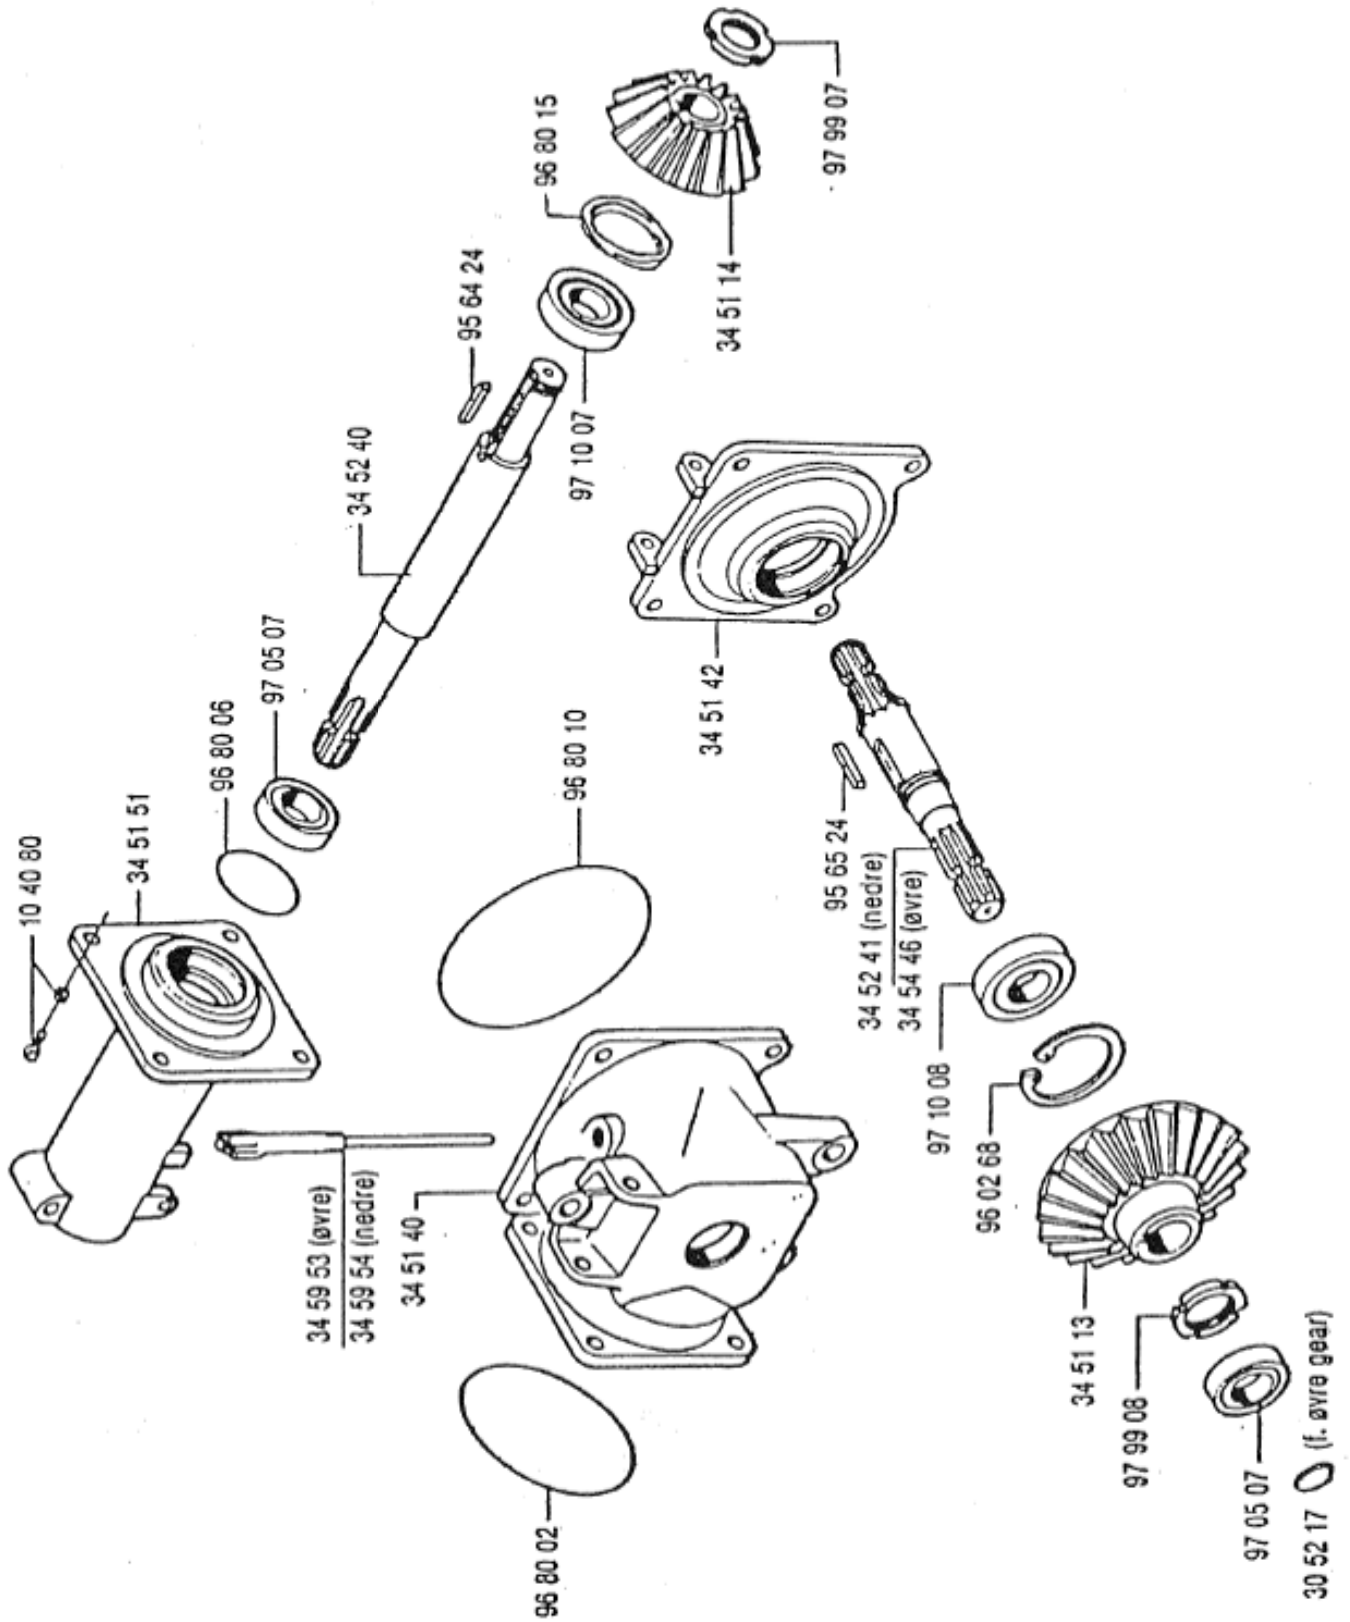

DELELISTE FOR SERIGSTAD VINKELGEAR

DELELISTE FOR SERIGSTAD VINKELGEAR

POS.NR	DELE.NR	PRODUKTNAVN	ANT
1	345151	LAGERHUS	1
2	968006	O-RING 62,0 X 3 MM	1
3	970507	KULELAGER 6007-2RS	2
4	345240	AKSEL	1
5	956424	KILE	1
6	971007	KULELAGER 6207-2RS	1
7	968015	TETNINGSRING BA 52-72-8	1
8	345114	KONISK TANNHJUL 15T	1
9	979907	AKSELMUTTER (MONT.M/FUGEMASSE)	1
10	345142	SKJOLD	1
11	956524	KILE	1
12	345241	AKSEL FOR NEDRE GEAR	1
13	345446	AKSEL FOR ØVRE GEAR	1
14	971008	KULELAGER 6208-2RS	1
15	960268	SIKRINGSRING 1-80	1
16	345113	KONISK TANNHJUL	1
17	979908	AKSELMUTTER (LÅSES M/HJØRNEMERKE)	1
18	305217	DEKKPLATE I ØVRE GEAR	1
19	345140	HUS	1
20	968002	O-RING 144,5 X 3	1
21	968010	O-RING 171,12 X 2,62	1
22	345953	ØVRE LUFTERØR	1
23	345954	NEDRE LUFTERØR	1
24	104080	BOLT M/LÅSEMUTTER (M 10 X 35-K.80)	8