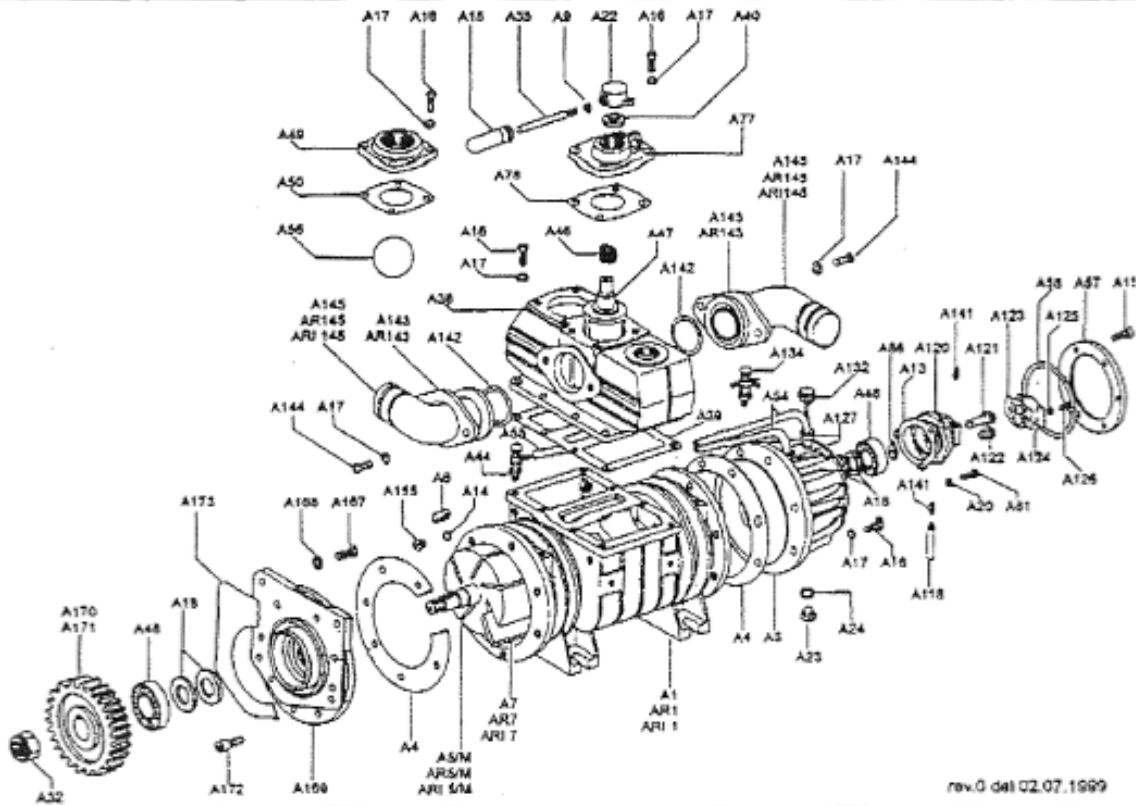

AGRI 60-72-84 / GV

rev.0 del 02.07.1999

AGRI 60-72-84 / GF