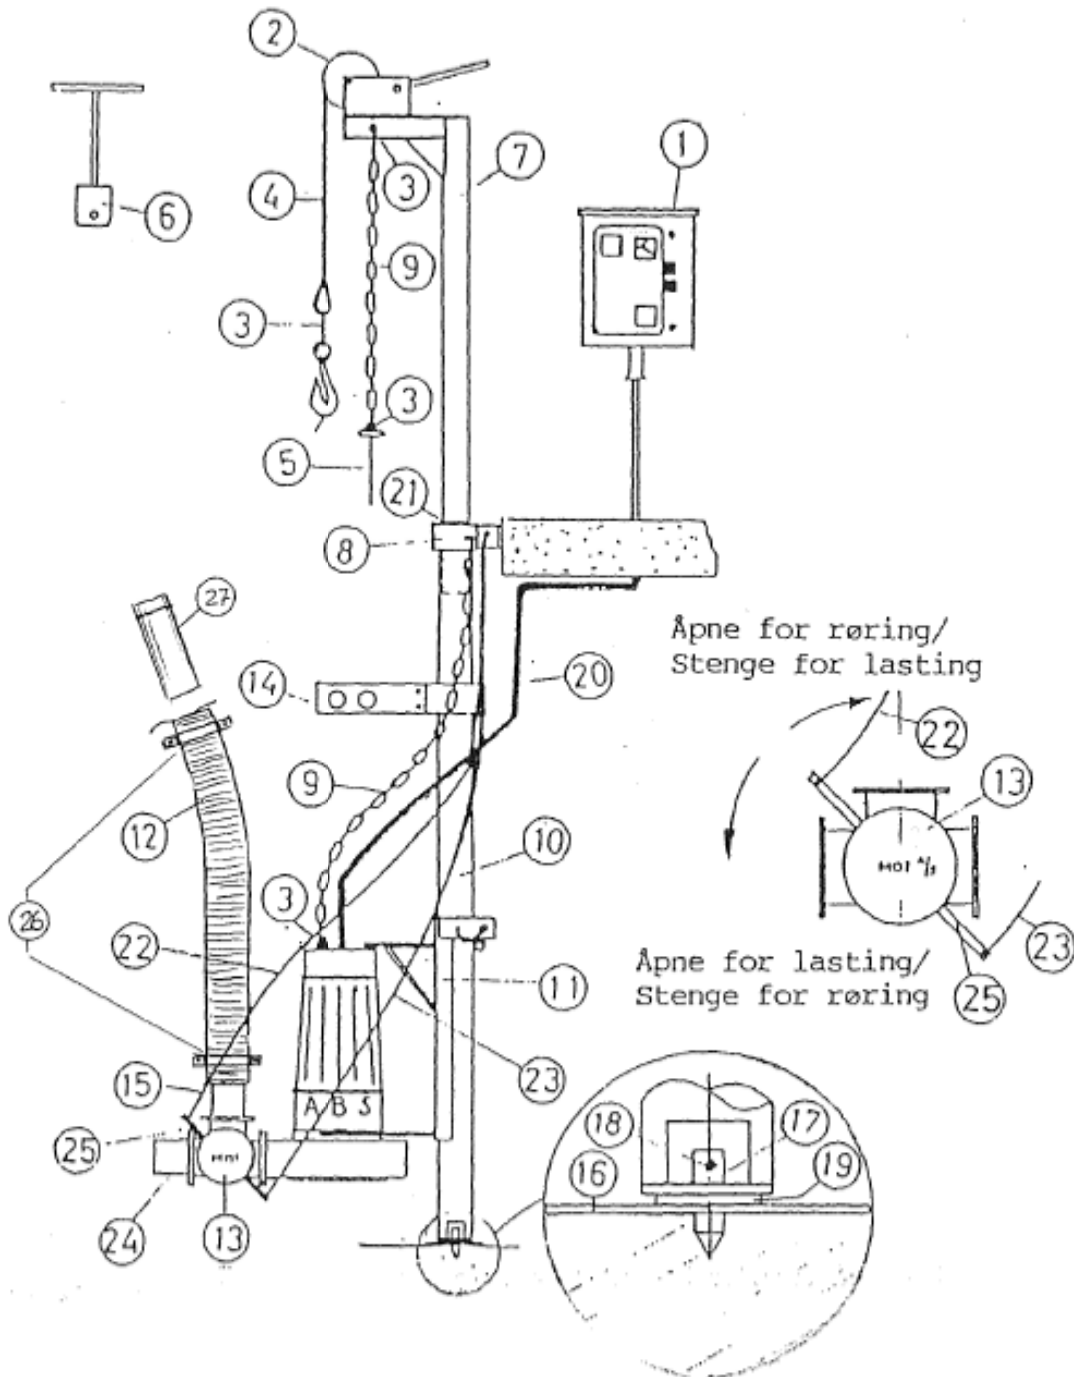

DELELISTE FOR ABS-ANLEGG

DELELISTE FOR A B S

POS.NR	DELE.NR	PRODUKTNAMN	ANT
1	900001	EL.SKAP	1
2	991002	VINSJ	1
3	991003	SJAKTL	2
4	991004	VINSJ-WIRE (3M)	1
5	991005	KROK	2
6	991006	STYREHÅNDTAK	1
7	991007	LØFTEGALGE	1
8	991008	STYREFESTE	1
9	991009	KJETTING (4M)	1
10	991010	STYRERØR (4M)	1
11	991011	PUMPEKLO	1
12	602053	4" SLANGE (4M)	1
13	540036	5" 3-VEISKRANE	1
14	991014	PARKERINGSBRACKETT (EKSTRAUTSTYR)	1
15	546508	RØRSTUSS	1
16	991016	FESTEPLATE	1
17	991017	STYRERØRSPIGG	1
18	546556	LÅSEBOLT 8 X 30 MM RUSTFRI M/LÅSEMUTTER	1
19	991019	MELLOMLEGG-SKIVE	1
20	991020	EL.KABEL	1
21	991021	LÅSEPLATE	1
22	991022	TAU (5M)	1
23	991023	TAU (5M)	1
24	991024	RØRSTUSS FOR RØRING	1
25	991025	SPAKE FOR 3-VEISKRANE	1
26	991026	SL.KLEMME HP7-110	2
27	991027	RØRSTUSS FOR SLANGE/PUL	1
	660051	RUSTFRI BOLT 12 X 60 MM	4
	991029	RUSTFRI BOLT 12 X 40 MM	10
	991030	RUSTFRI BOLT 12 X 30 MM	1
	991031	RUSTFRI MUTTER M 12	12
	991032	GALV.EKSPANSJONSBOLT 12 X 80	4
	991033	RUSTFRI BOLT 10 X 40 MM	1
	991034	RUSTFRI BOLT 10 X 60 MM	2
	991035	AVSTANDSHYLSE	3
	991036	RUSTFRI WIVEKLEMME	2
	546556	RUSTFRI BOLT 8 X 30 MM	3