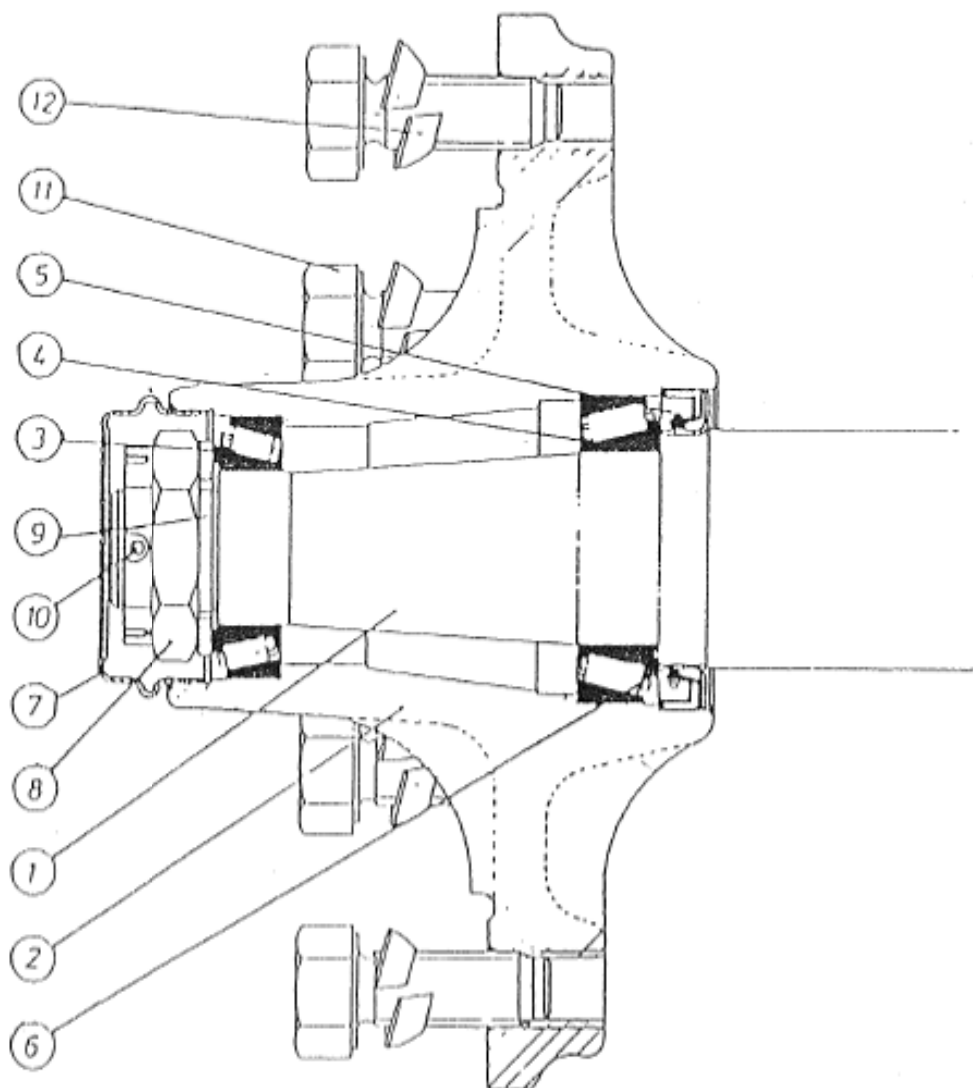

DELELISTE FOR NAV HDL

DELELISTE FOR NAV HDL-45			
POS.NR	DELE.NR	PRODUKTNAMN	ANT
1	570366	PROF.AKSLING (OPPGI TYPE)	1
2	562064	NAVHUS	1
3	559844	LAGER L 68149/110	1
4	559845	LAGER LM 1029949/910	1
5	559846	TETNING 55-75-10	1
6	550158	TETNING 55-74	1
7	561579	NAVKOPP Ø 63 U/GJENGER	1
8	559745	KRONEMUTTER 30 X 1,5	1
9	560166	SKIVE 30/50 X 4	1
10	550252	SPLINT 5,0 X 50	1
11	565339	NAVBOLT M 18 X 2,5 X 45	6
12	559842	FJØRSKIVE	6
DELELISTE FOR NAV HDL-55			
POS.NR	DELE.NR	PRODUKTNAMN	ANT
1	570700	PROF.AKSLING (OPPGI TYPE)	1
2	570681	NAVHUS	1
3	559845	LAGER LM 102949/910	1
4	566211	LAGER 30211	1
5	551294	TETNING 70-100-10	1
6	551295	TETNING 70-99 (UTGÅTT 23/3-03)	1
7	551296	NAVKOPP Ø77,5 U/GJENGER	1
8	551297	KRONEMUTTER 36 X 1,5	1
10	559215	SPLINT 6,3 X 63	1
11	565339	NAVBOLT M 18 X 2,5 X 45	6
12	559842	FJØRSKIVE	6
DELELISTE FOR NAV HDL-65			
POS.NR	DELE.NR	PRODUKTNAMN	ANT
1	563322	PROF.AKSLING (OPPGI TYPE)(6/8HULL)	1
2	567846	NAVHUS (OPPGI TYPE)(6/8HULL)	1
3	559845	LAGER LM 102949/910	1
4	562328	LAGER 30213	1
5	569202	O-RING/TETNING	1
6	566221	TETNING	1
7	551296	NAVKOPP Ø 77,5 U/GJENGER	1
8	551297	KRONEMUTTER 36 X 1,5	1
10	559215	SPLINT 6,3 X 63	1
11	566201	NAVBOLT M 18 X 1,5 X 52	6
12	551506	NAVMUTTER/SKIVE	6