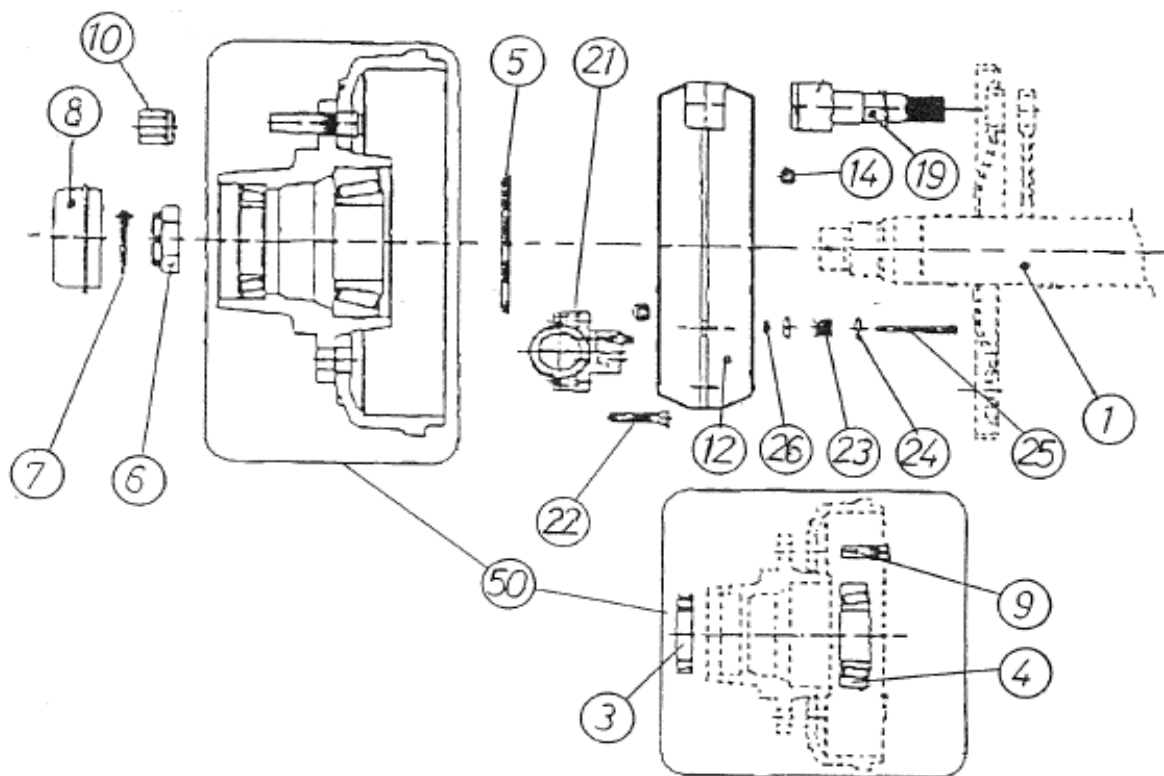

DELELISTE FOR NAV FAD FB 75-6 300/90 H/M

POS.NR	DELE.NR	PRODUKTNAVN	ANT
1	580434	AKSEL	1
3	550200	LAGER 32211	1
4	557476	LAGER 32215	1
5	579669	TETNING 130/75	1
6	579670	KRONEMUTTER FB 75-6 NAV	1
7	579666	SPLINT FAD NAV	1
8	579665	NAVKOPP Ø100	1
9	579822	HJULBOLT M 18 X 1,5	6
10	551506	NAVMUTTER M 18 X1,5	6
12	579823	BREMSESKO M/BAND FAD 75-6	2
14	579824	BREMSEFJØR FAD 75-6	2
19	580433	BREMSENØKKEL FAD 75-6	1
21	579826	BREMSESYLINDER FAD 75-6	1
22	579827	SKRUE	2
23	580131	SKRUE	2
24	580130	FJØRHOLDER	4
25	579830	SKRUE	2
26	579905	MUTTER	2
50	580441	NAVHUS M/LAGER OG M/HJULBOLTER	1
	579422	NAV FB75-6 90/300 KOMPL. Ø 80/450	1