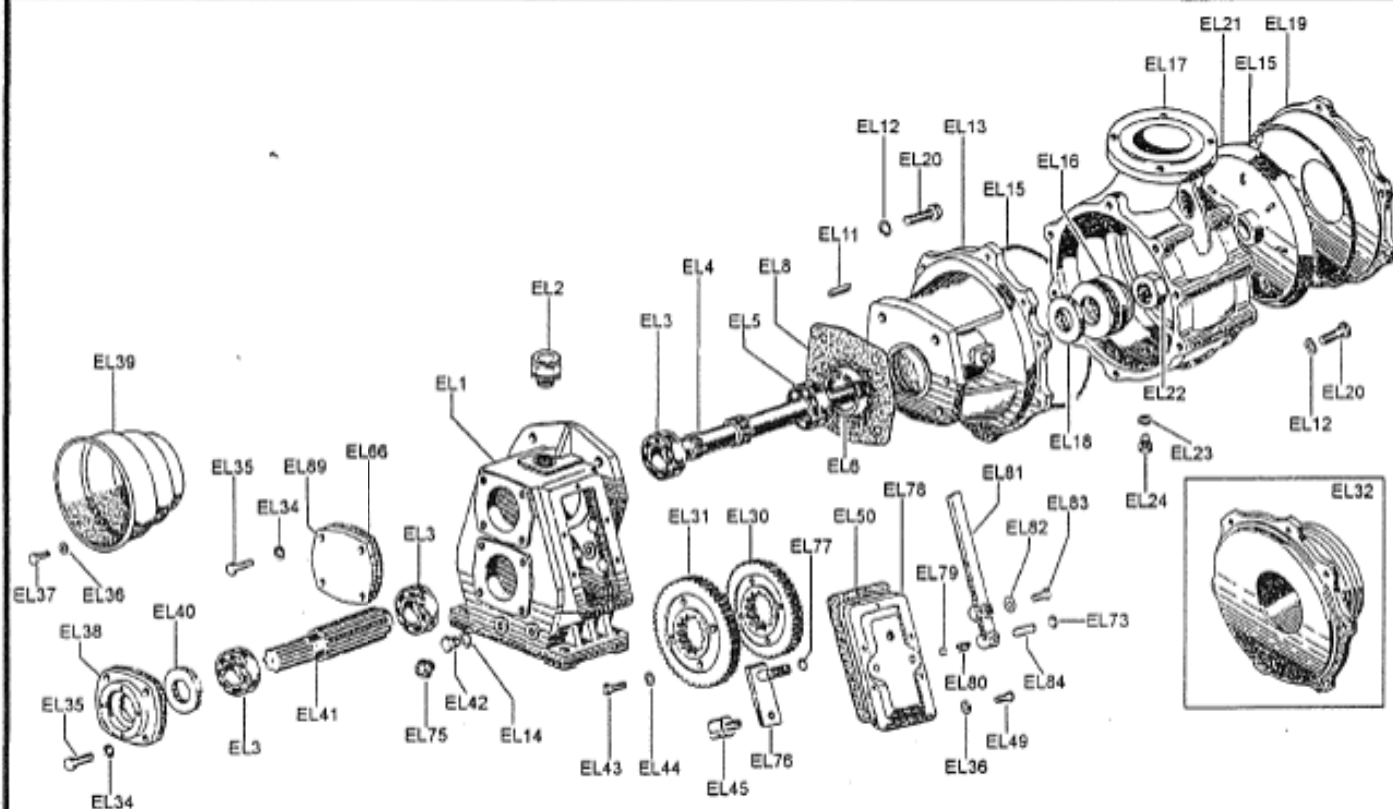

REV. 2
DEL 01.03.99

I dati e le misure sono solo indicative.
These data and sizes are given just as an indication.
Daten u. Masse sind unverbindlich.
Les données et les mesures ne sont qu'à titre indicatif.