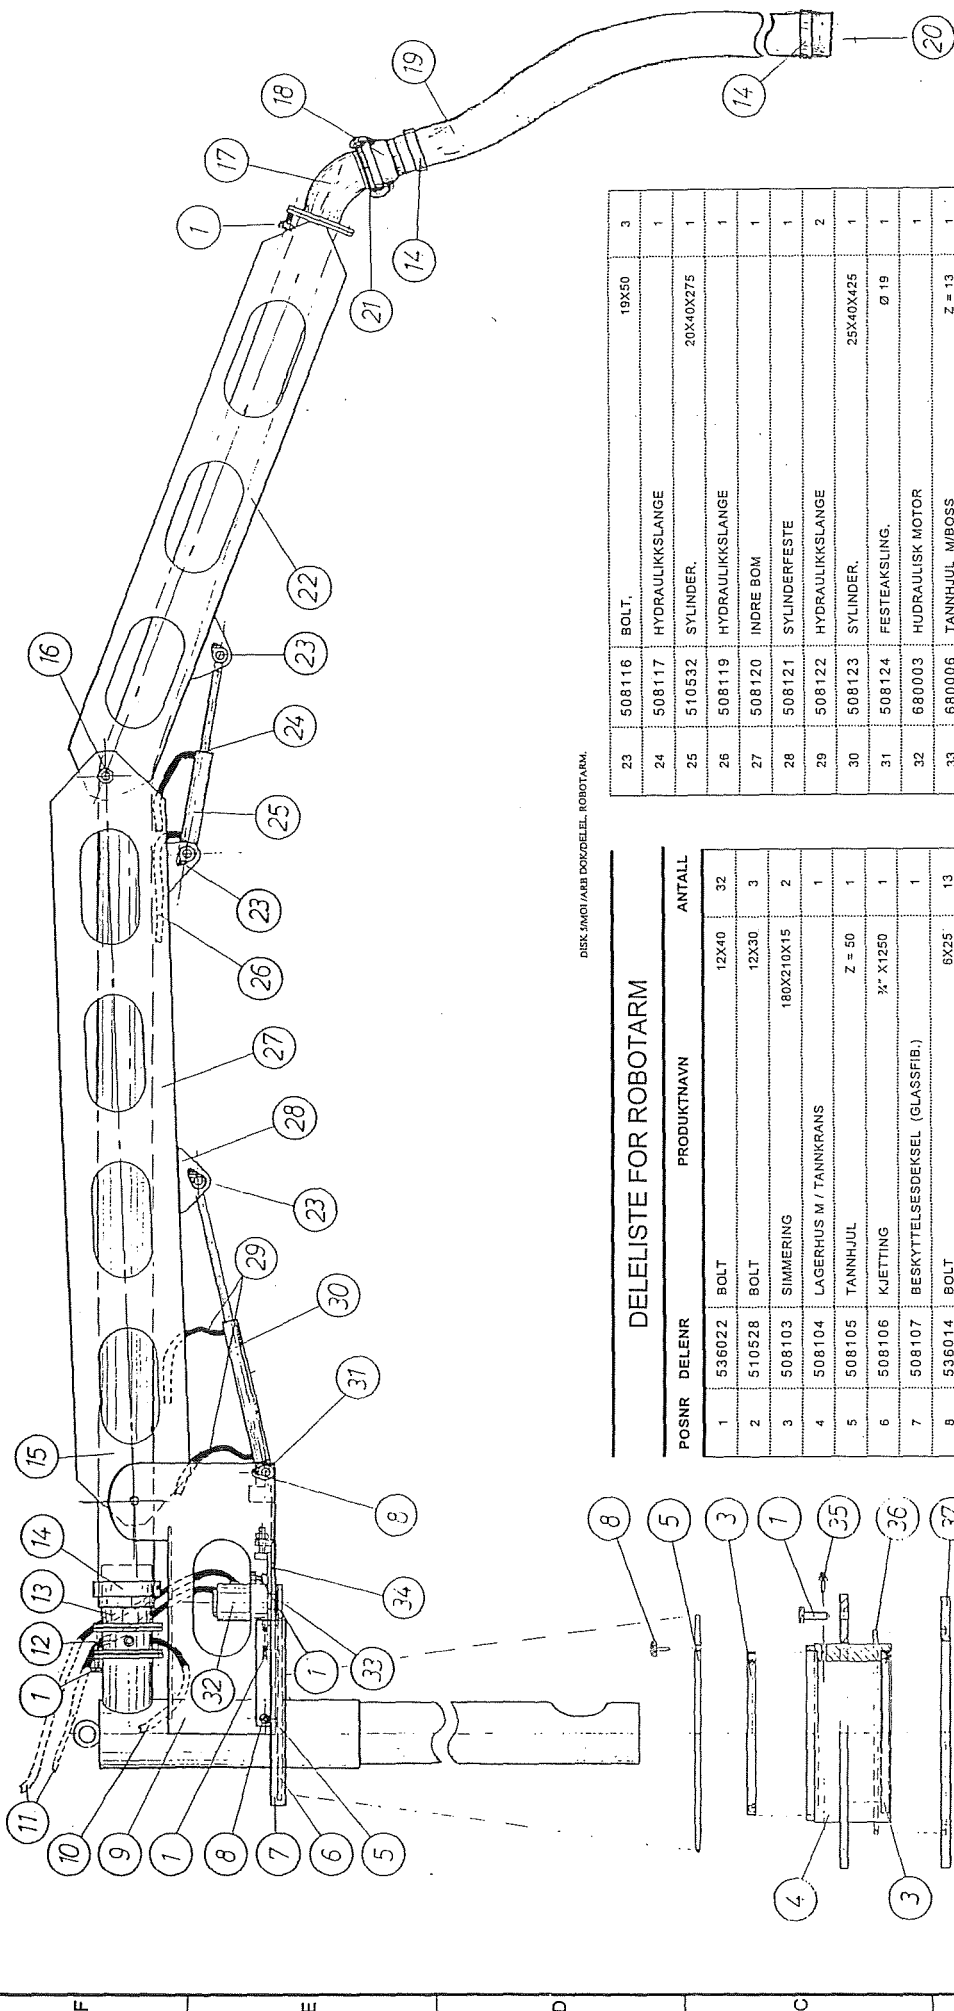

Date: 16.05.97		Kopier./Tegnet	Målestokk	
16.05.97		O.J.D.		
Bokkjen		Erstatet av:		
		C-411		
SAMMENSTILLINGSTEGNING				
FOR DELELISTE - D.G.I. -				
Henviisning:		Beskrivelse:		

DELELISTE D.G.I.

POS.NR	GJENSAND	DELENUMMER
1	SVINGBOLT M/MUTTER	660057
2	O-RINGER - SVIVEL	800207
3	HYDR.SLANGE - 1, 3 -METER	800208
4	HYDR.SLANGE -11, 3 -METER	800209
5	HYDR.SLANGE - 1,6 - METER	800210
6	HYDR.SLANGE - 11,6 - METER	800211
7	PÅBYGGRAMME -H/V, 6- METER	800201
8	LØFTEARM - H/V, 6-METER	800205
9	STØTTEPLATE	800212
10	DISTANSERING - STØTTEPLATE	800213
11	BOLT M/SKIVE - STØTTEPLATE (20X40)	800214
12	BOLT M/ MUTTER - STØTTEPLATE (12X40)	536022
13	LØFTESYLINDER 6-METER	800215
14	KOMPL. SYL. BOLT, (RUSTFRITT-LANGT SYL.FESTE)	800216
15	KOMPL. SYL.BOLT, (RUSTFRITT- KORT SYL.FESTE)	800217
16	ARM TIL SYLINDER - KULEKRANE	800218
17	KULEKRANE (VENTILSTAMME)	800206
18	SYLINDER - KULEKRANE	800219
19	FLENSBOLT M / MUTTER (12X40)	536022
20	LØFTESYLINDER 3-METER	800220
21	KJEDEHJUL (3/4" ,Z=13)	800221
22	NYLONLAGER	800222
23	LAGERHUS	800223
24	CONEX (BRYTESTIFT) (5X30)	800224
25	FJÆR (RUSTFRITT)	800225
26	DRIVAKSEL (RUSTFRITT)	800226
27	BOLT - LAGERHUS (8X16)	800227
28	LØFTEARM - H/V 3- METER	800204
29	DYSEKNIV (RUSTFRITT)	800228
	DYSEKNIV (FIRKANTHULL)	800228/2
30	D.G.I -SEKSJON	800202
31	DEKSEL - H/V 3-METER	800229
32	BOLT M /SKIVE - KJETTINGSTRAMMER (10X20)	800030
33	KJETTINGSTRAMMER	800230
34	DRIVKJEDE (RUSTFRI) 2,7 M MED KJEDELÅS	800247
35	RATT - DEKSEL M /SKIVE	800231
36	BOLTER - DYSESKI (RUSTFRITT - FORST. UMR. - 10X16)	800232
37	DYSESKI	800233
38	MOTORFUNDAMENT M /BOLT & SKIVE (10X20 - 10X30)	800234
39	KJEDEHJUL -MOTOR (3/4" Z=13)	800235
40	HYDRAULIKKMOTOR	800236
41	FORING - KOPLINGSTYKKE	800237
42	KOPLINGSTYKKE M /BOLT	800238
43	KILE - KOPLINGSTYKKE	800239
44	HYDR. SLANGE 3 -METER	800240
45	LÅSEPLATE	800241
46	DISTANSERING	800242
47	BOLT M/SKIVE (20X40)	800243
48	BOLT M / MUTTER (12X40)	536022
49	SKJØTEFLENSBOLT M /MUTTER (16X50)	631053
50	HOVEDDRAMME 3 - METER	800200
51	UTLØSERBOLT M /MUTTER (10X40)	533508
52	HURTIGKOPLINGSPLATE	800203
53	HOVEDBOLT M / MUTTER OG SKIVE (20X130)	800244
54	BLINDEPLATE 3 - METER	800245
55	POSISJONS - KJETTING LENGDE:0,75METER - TYPE:FRAM ALLOY (10MM)	800246