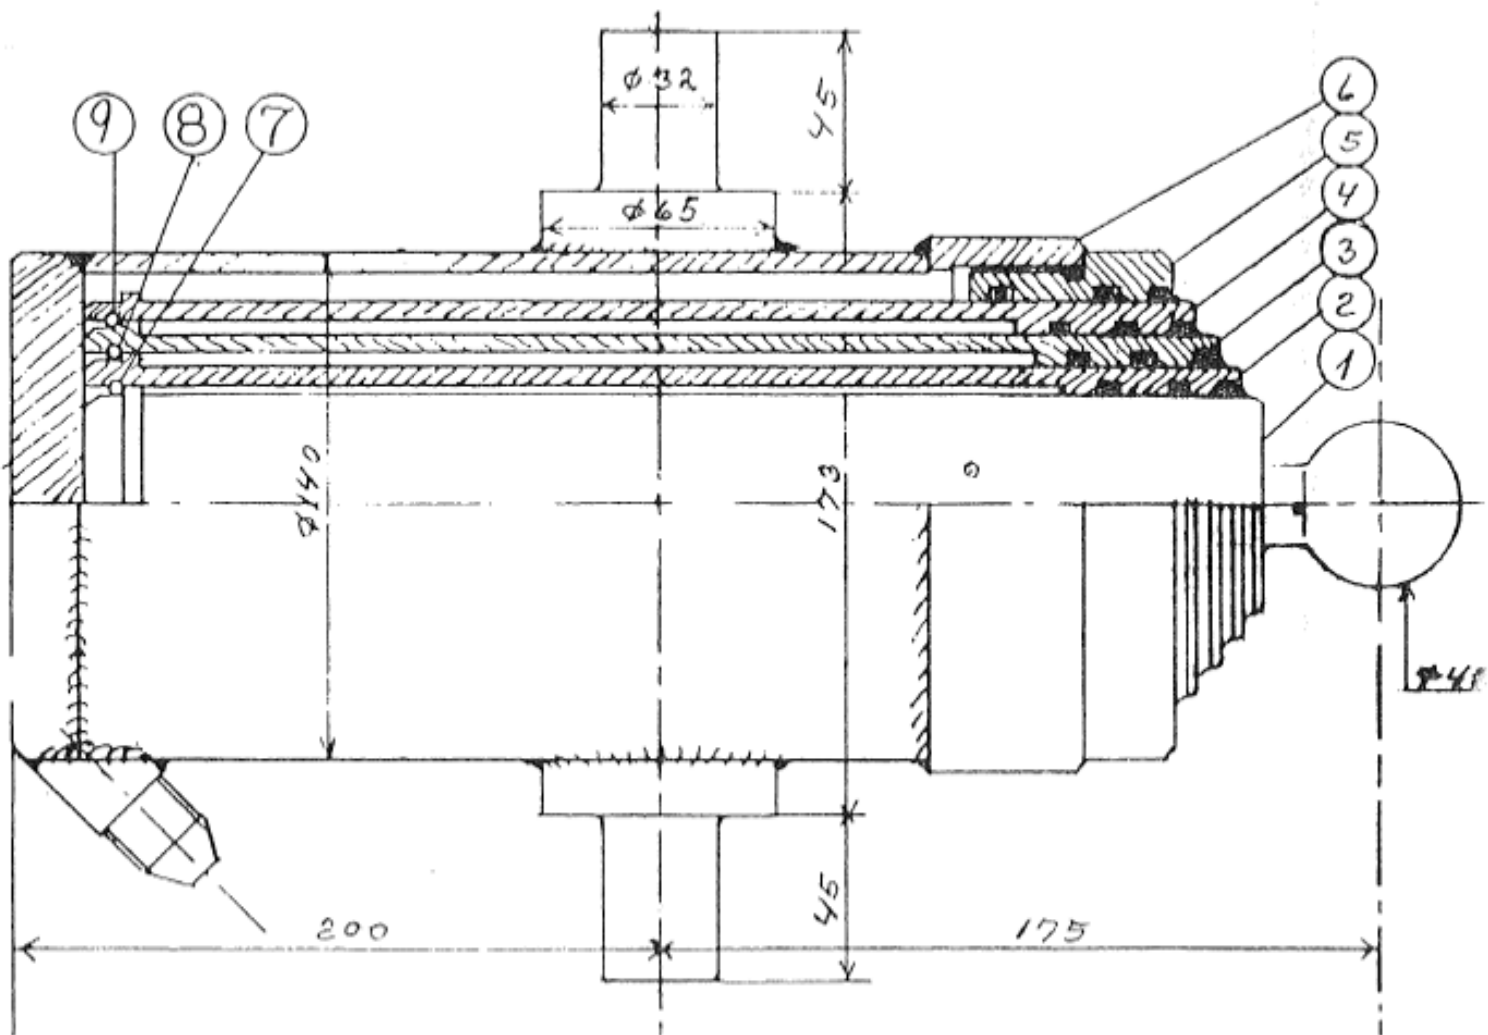

DELELISTE FOR SYLINDER TYPE 53

⑩ Kompl. pakn.sett

DELELISTE FOR SYLINDER TYPE 53

POSNR	DELENR	PRODUKTNAVN	ANT
1	424370	Ø60 STEMPEL (UTGÅTT)	1
2	424371	Ø74 SYLINDER (UTGÅTT)	1
3	424372	Ø93 SYLINDER (UTGÅTT)	1
4	424343	Ø112 SYLINDER (UTGÅTT)	1
5	424344	MØTRIK (UTGÅTT)	1
6	424345	HYLSTER (UTGÅTT)	1
7	424346	FJÆRRING (UTGÅTT)	1
8	424347	FJÆRRING (UTGÅTT)	1
9	424348	FJÆRRING (UTGÅTT)	1
10	424349	PAKNINGSSETT, KOMPLETT 53 (UTGÅTT)	1