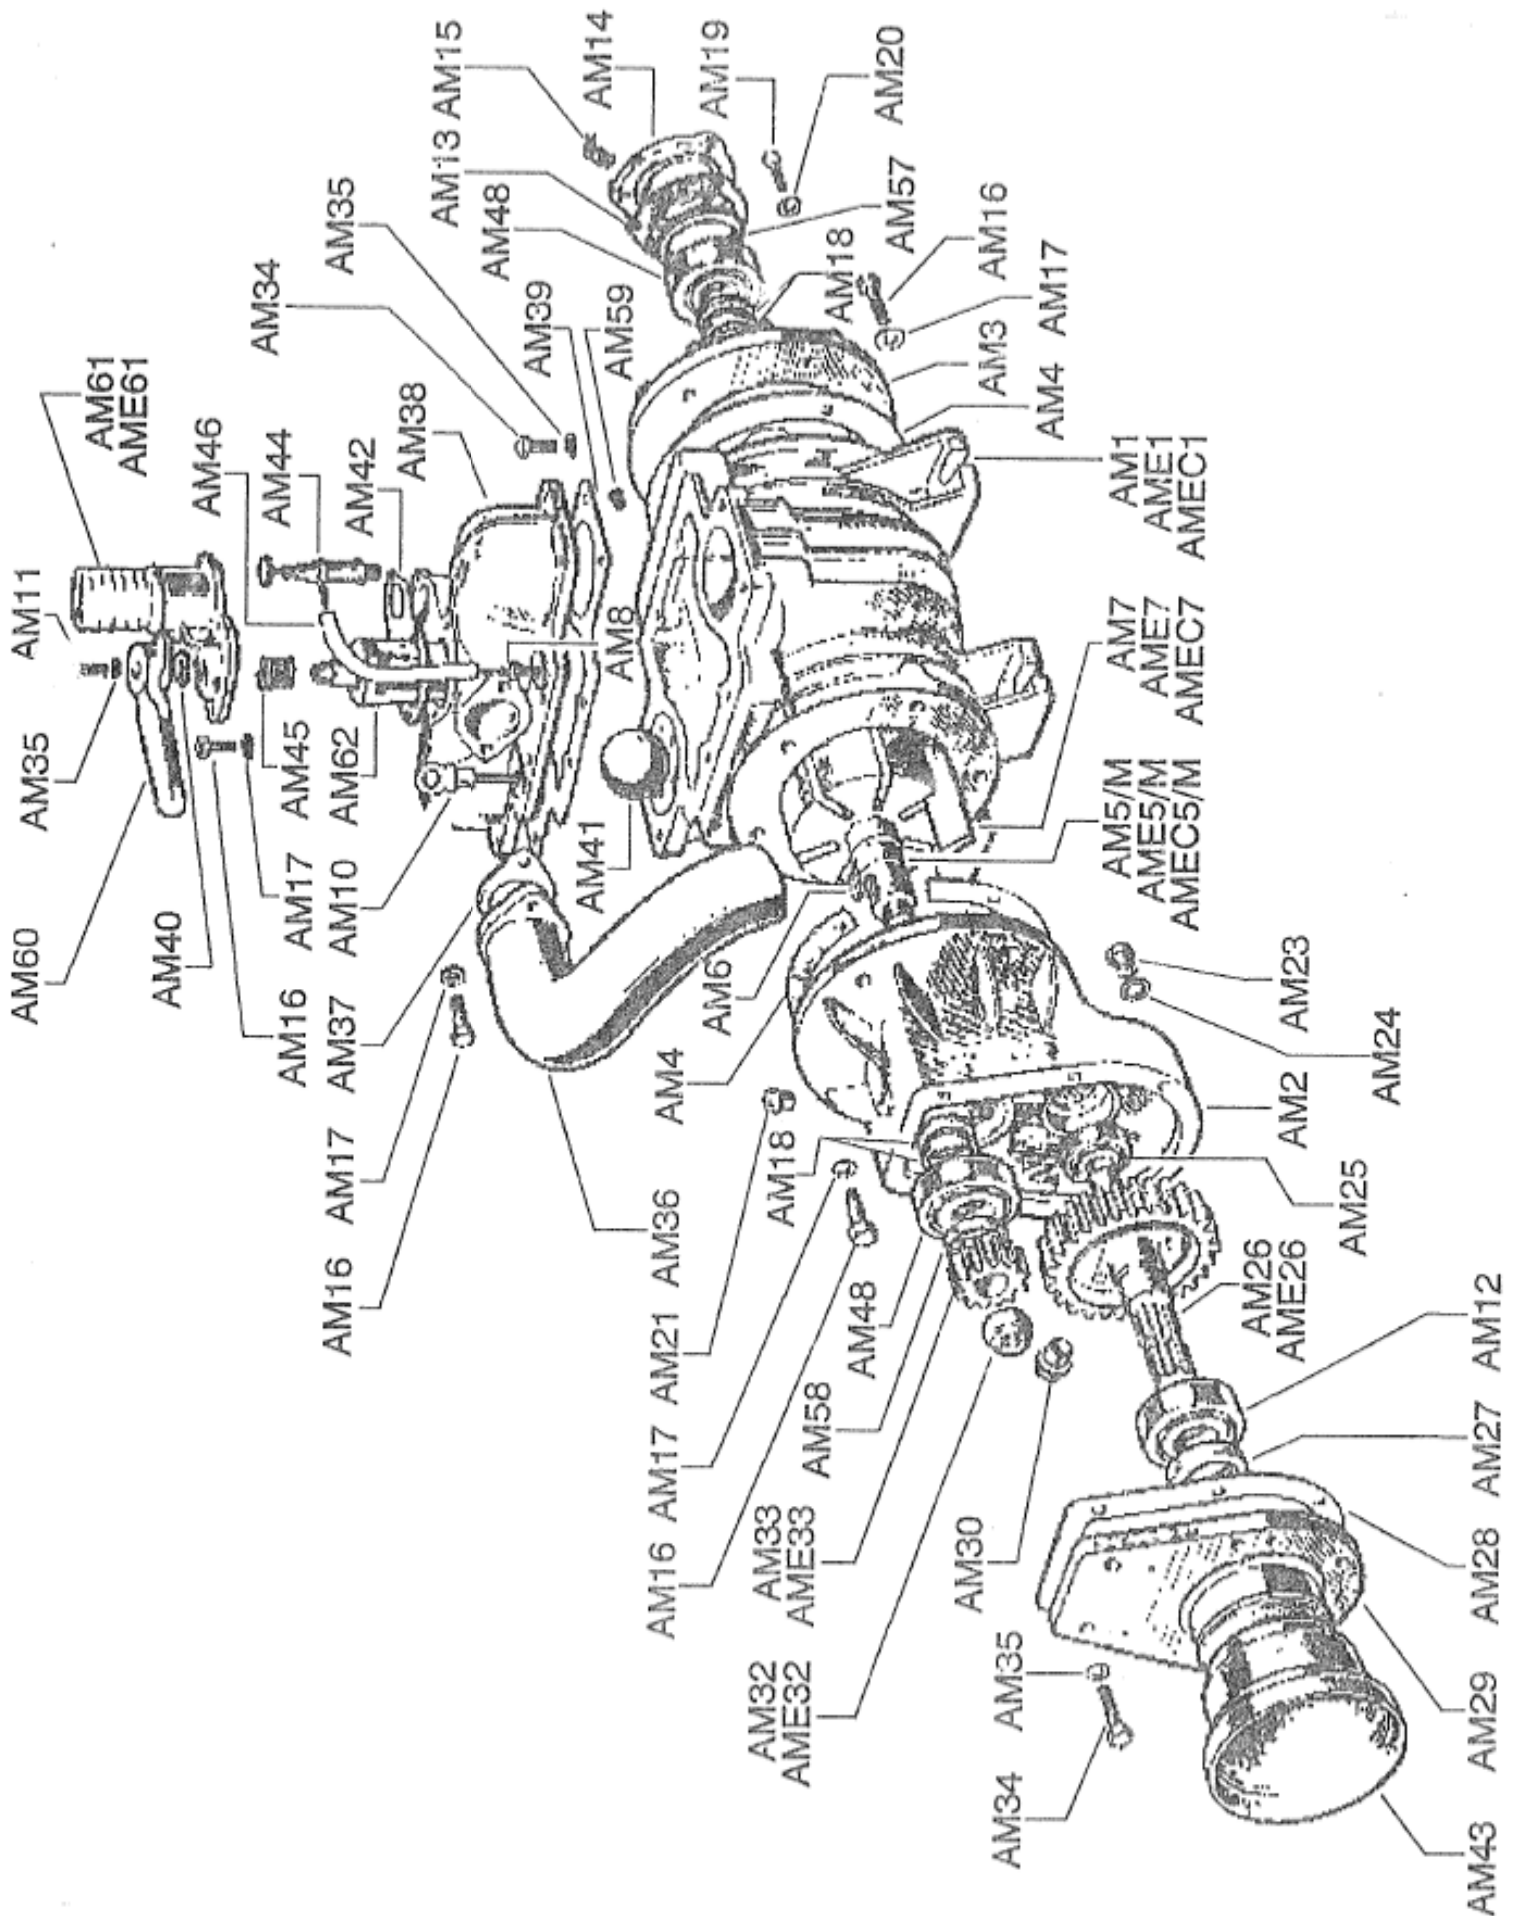

DELELISTE FOR VAKUMVOGN KOMPRESSOR MEC 6500