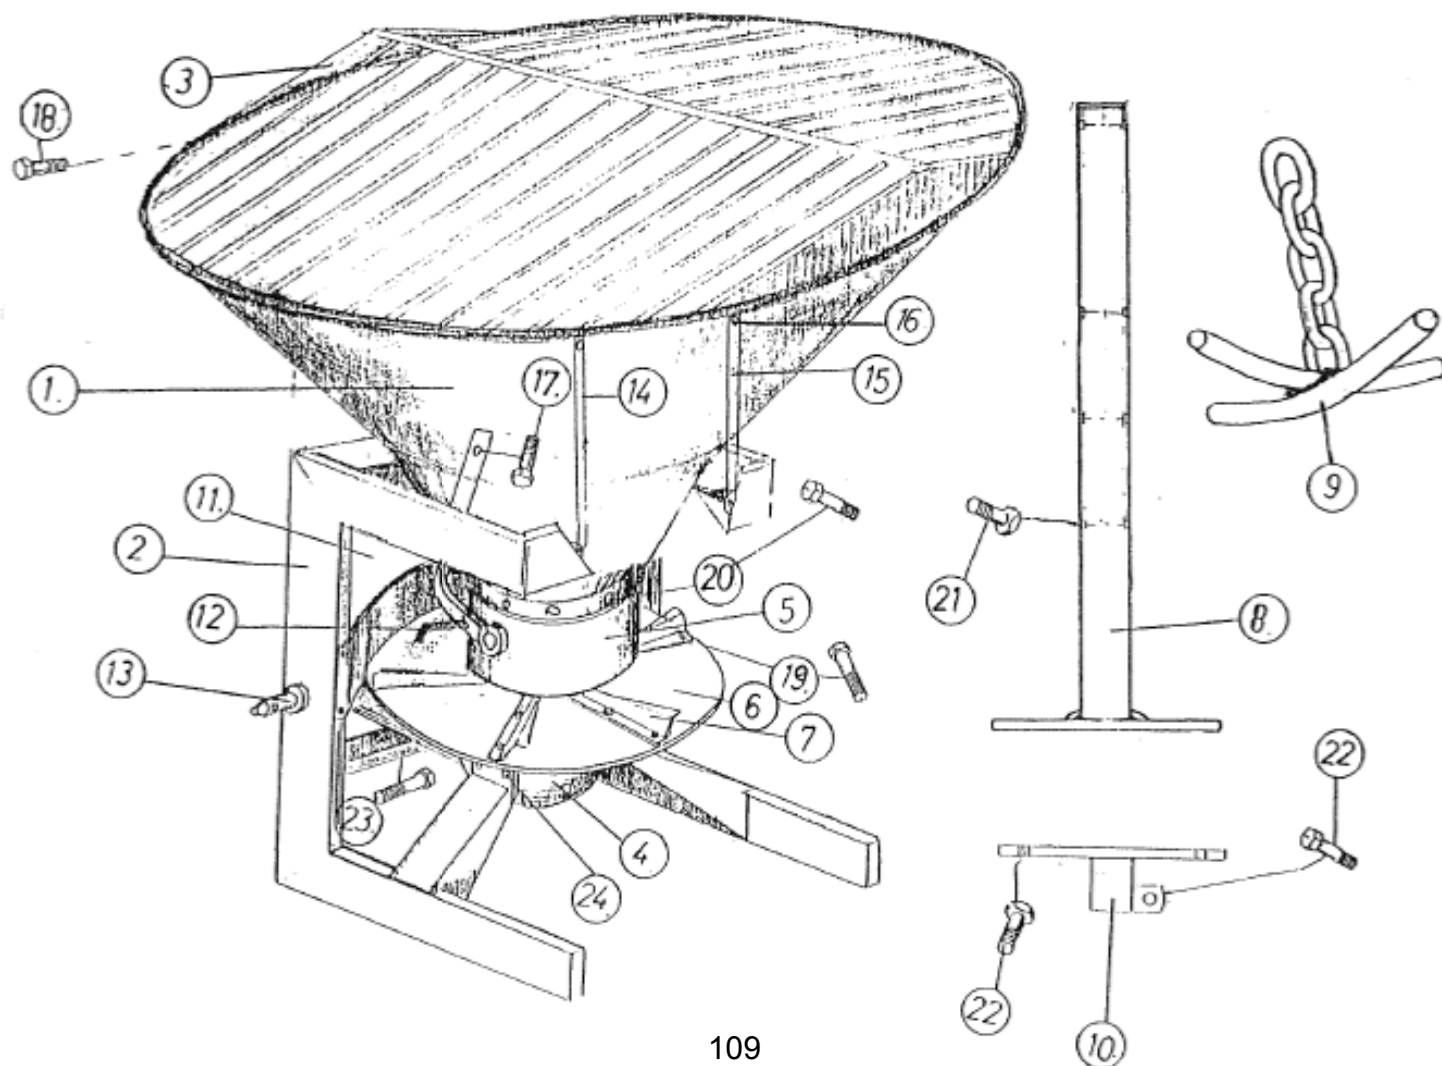

DELELISTE FOR SKJELLSANDSPREDER (604040)

POSNR	DELENR	PRODUKTNAVN	ANTALL
1	604101	GLASSFIBERTANK	1
2	604102	HOVEDRAMME SKJELLSANDSPREDER	1
3	604103	RIST	1
4	643077	ØVRE VINKELGEAR (EGEN DELELISTE)	1
5	604104	POTTE M/FESTER FOR TANK	1
6	604105	SPREDETALLERKEN	1
7	604106	SPREDEVINGER	5
8	604107	RUNDELL M/RØR FOR KJETTING	1
9	604108	FRAM ALLOY KJETTING 10MM M/KROKER	4
10	604109	RUNDELL M/SPLEINHYLSE	1
11	604110	VERNEPLATE FORAN	1
12	604111	RUSTFRI SPES. BOLT FOR JUSYTERING AV MENGDE	2
13	604112	TREKKSTANGBOLT (241032)	2
14	604113	FLJERN FESTE	1
15	604114	FLJERN FESTE	1
16	533520	BOLT M/MUTTER 10X30	4
17	533508	BOLT M/MUTTER 10X40	6
18	800030	BOL M/MUTTER 10X20	1
19	533524	BOLT M/MUTTER 10X25	14
20	533521	BOLT M/MUTTER 10X50	6
21	604115	BOLT M/MUTTER 10X100	4
22	536026	BOLT M/MUTTER 12X50	5
23	631069	BOLT M/MUTTER 12X100	1
24	631053	BOLT M/MUTTER 16X50	3