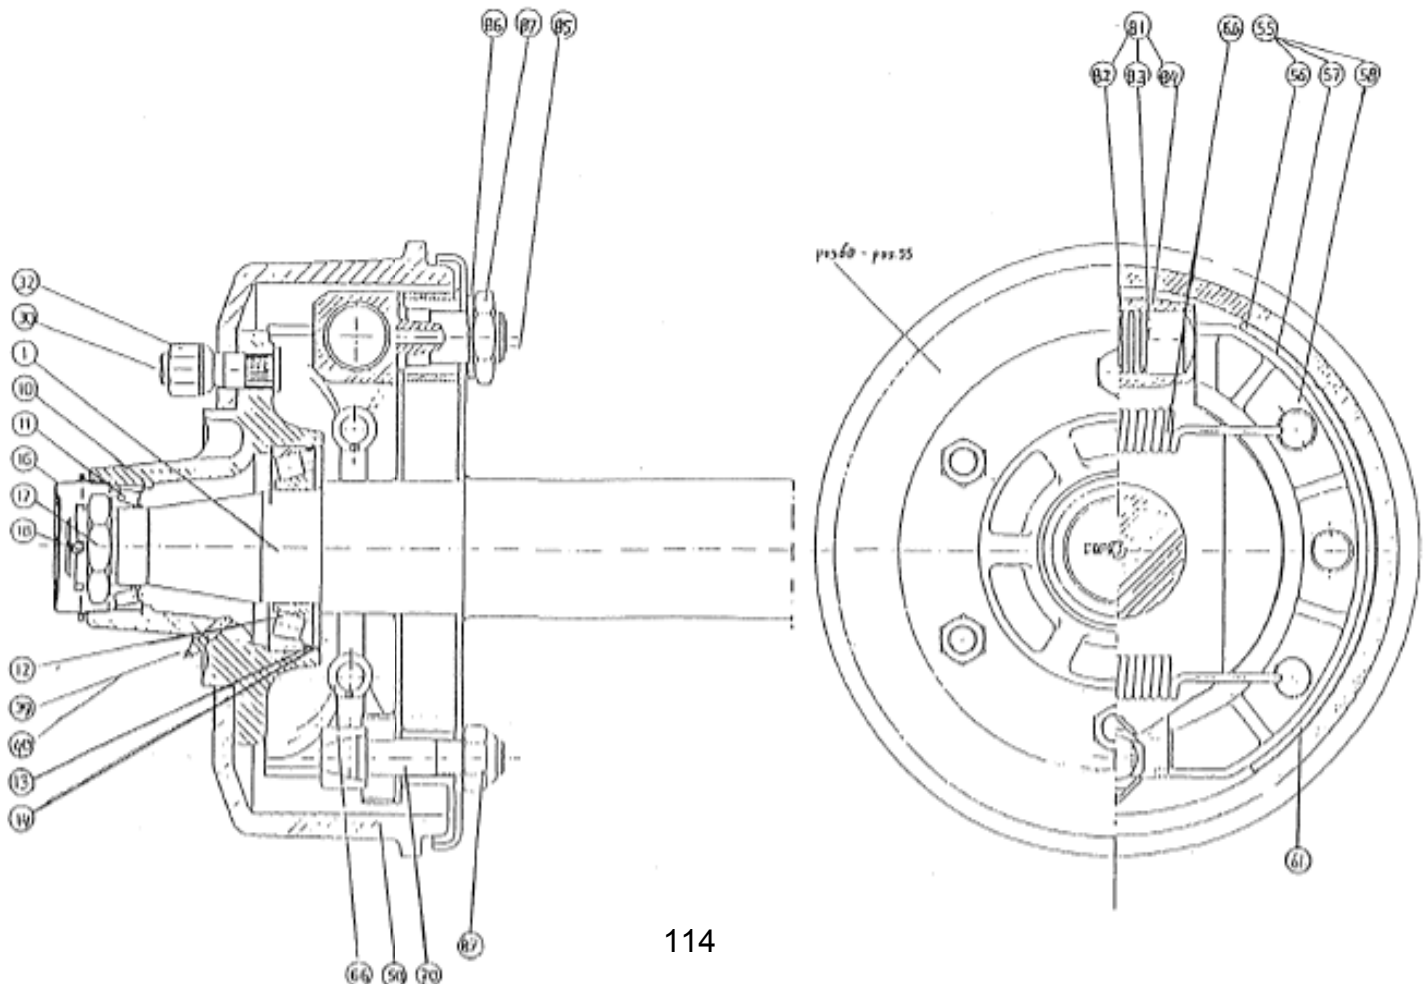

**DELELISTE FOR NAV SDB 75-8 (569994)
GB 18M3**

POSNR	DELENR	PRODUKTNAVN	ANTALL
1	570336	AKSEL FOR SDB75-8-350X100H	1
10	569999	NAVHUS SDL75-8 +350X100	1
11	550199	LAGER 30210	1
12	568906	LAGER 30215A	1
13	568907	SIMMERING 90-130-13 70/72NBR	1
14	573236	TETNING 130X75 TIPO	1
16	569943	NAVKAPSEL M93X2	1
17	550234	KRONEMUTTER M45X3,0 DIN937	1
18	559215	SPLINT 6,3X50MM DIN 94	1
30	566225	NAV Bolt M20X1,5X 72	8
32	566224	NAV MUTTER M20X1,5 R18 DIN74361	8
39	554881	SMØRENIPPEL H1A Ø 6 MM	1
40	560179	GREASE	0,15
50	561694	BREMSETROMMEL 350X100,B-HUL Ø21	1
55	567027	BREMSESKO M/BELEGG 350X100 A-H	1
56	563406	BREMSEBAND 100X5	400MM
57	551543	LIM	0,08
58	567029	BREMSESKO 350X100 -A HYDR.	1
60	567028	BREMSESKO M/BELEGG 350X100 B-H	1
61	563406	BREMSEBAND 100X5	400MM
62	551543	LIM	0,08
63	567030	BREMSESKO 350X100 B-H	1
66	562700	BREMSEFJÆR Ø5,0/26,0X163,0	2
70	568706	BREMSESKOHOLDER Ø45X105	1
81	567782	BREMSESYLINDER Ø35 KPL	1
82	566707	BREMSESYLINDER Ø35,3/8 INDV RC	1
83	565012	BREMSESTEMPEL Ø35	2
84	565749	O-RING Ø29,2X3,0	4
85	565754	BESKYTTELSHETTE DBI-DUT 25	1
86	565750	SKIVE	2
84	559745	KRONEMUTTER M30X1,5 DIN937	2
	569994	KOMPLETT NAV SDB 75-8