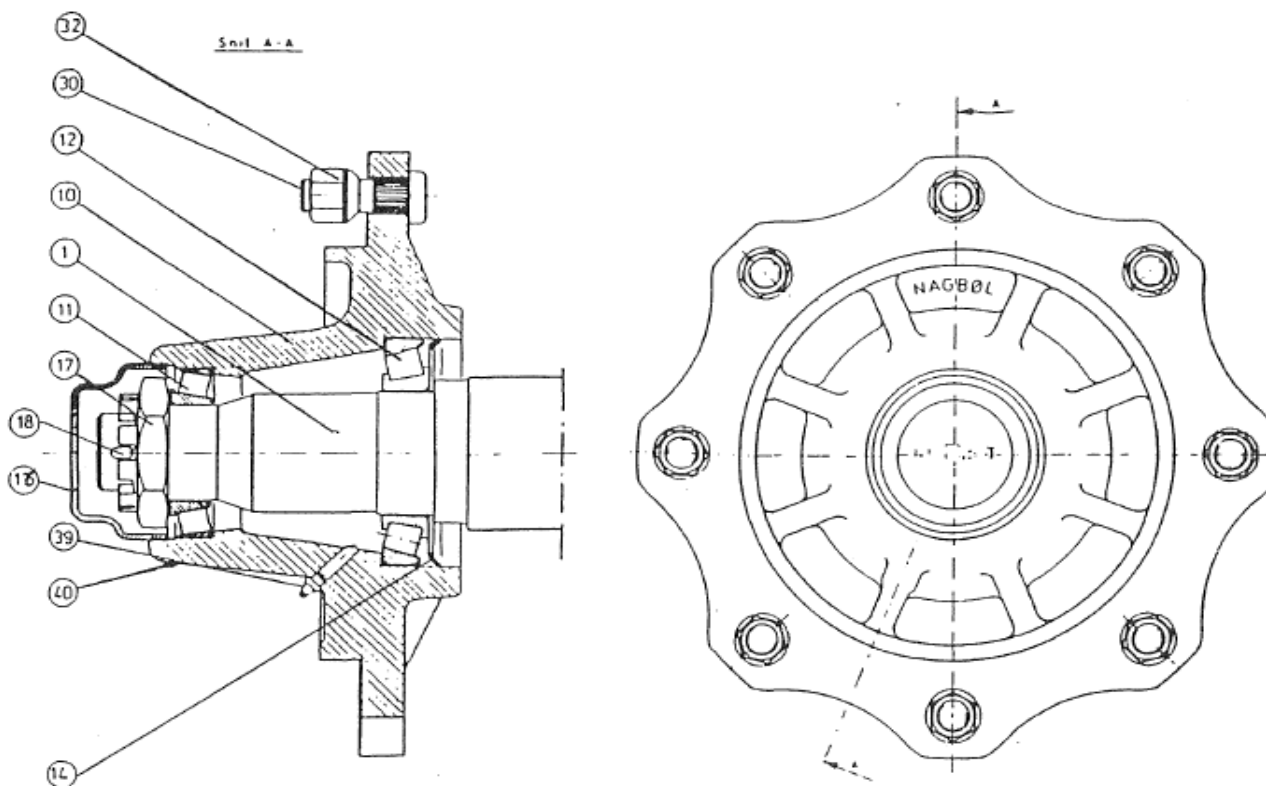

DELELISTE NAV HDL 75-8 (578318) FOR GB15-GB18 DK

POS.NR	DELE.NR	PRODUKTNAVN	ANT.
1	578319	AKSEL FOR HDL 75-8 Ø100 X 611	1
10	569273	NAVHUS M/BOLTER HDL 75-8	1
11	551985	LAGER 32310	1
12	551986	LAGER 33215	1
16	554528	NAVKAPSEL M115 X 3	1
17	550234	KRONEMUTTER M45 X 3,0 DIN937	1
18	554570	SPLINT 8,0 X 63MM DIN 94	1
19	550235	SKIVE Ø78/45 X 7MM DIN 126	1
23	562680	KONISK TETNING	1
24	551969	TETNINGSRING Ø139	1
25	551968	TETNINGSRING Ø134	1
30	567614	NAVBOLT M22 X 2,0 X 65 ROUL	8
31	554575	FJØRSKIVE Ø22,5 DIN74361	8
32	551989	NAVMUTTER M22 X 2,0	8
39	554881	SMØRENIPPEL H1A Ø6MM	1
40	560179	GREASE	0,3
	578318	KOMPLETT NAVHDL 75-8