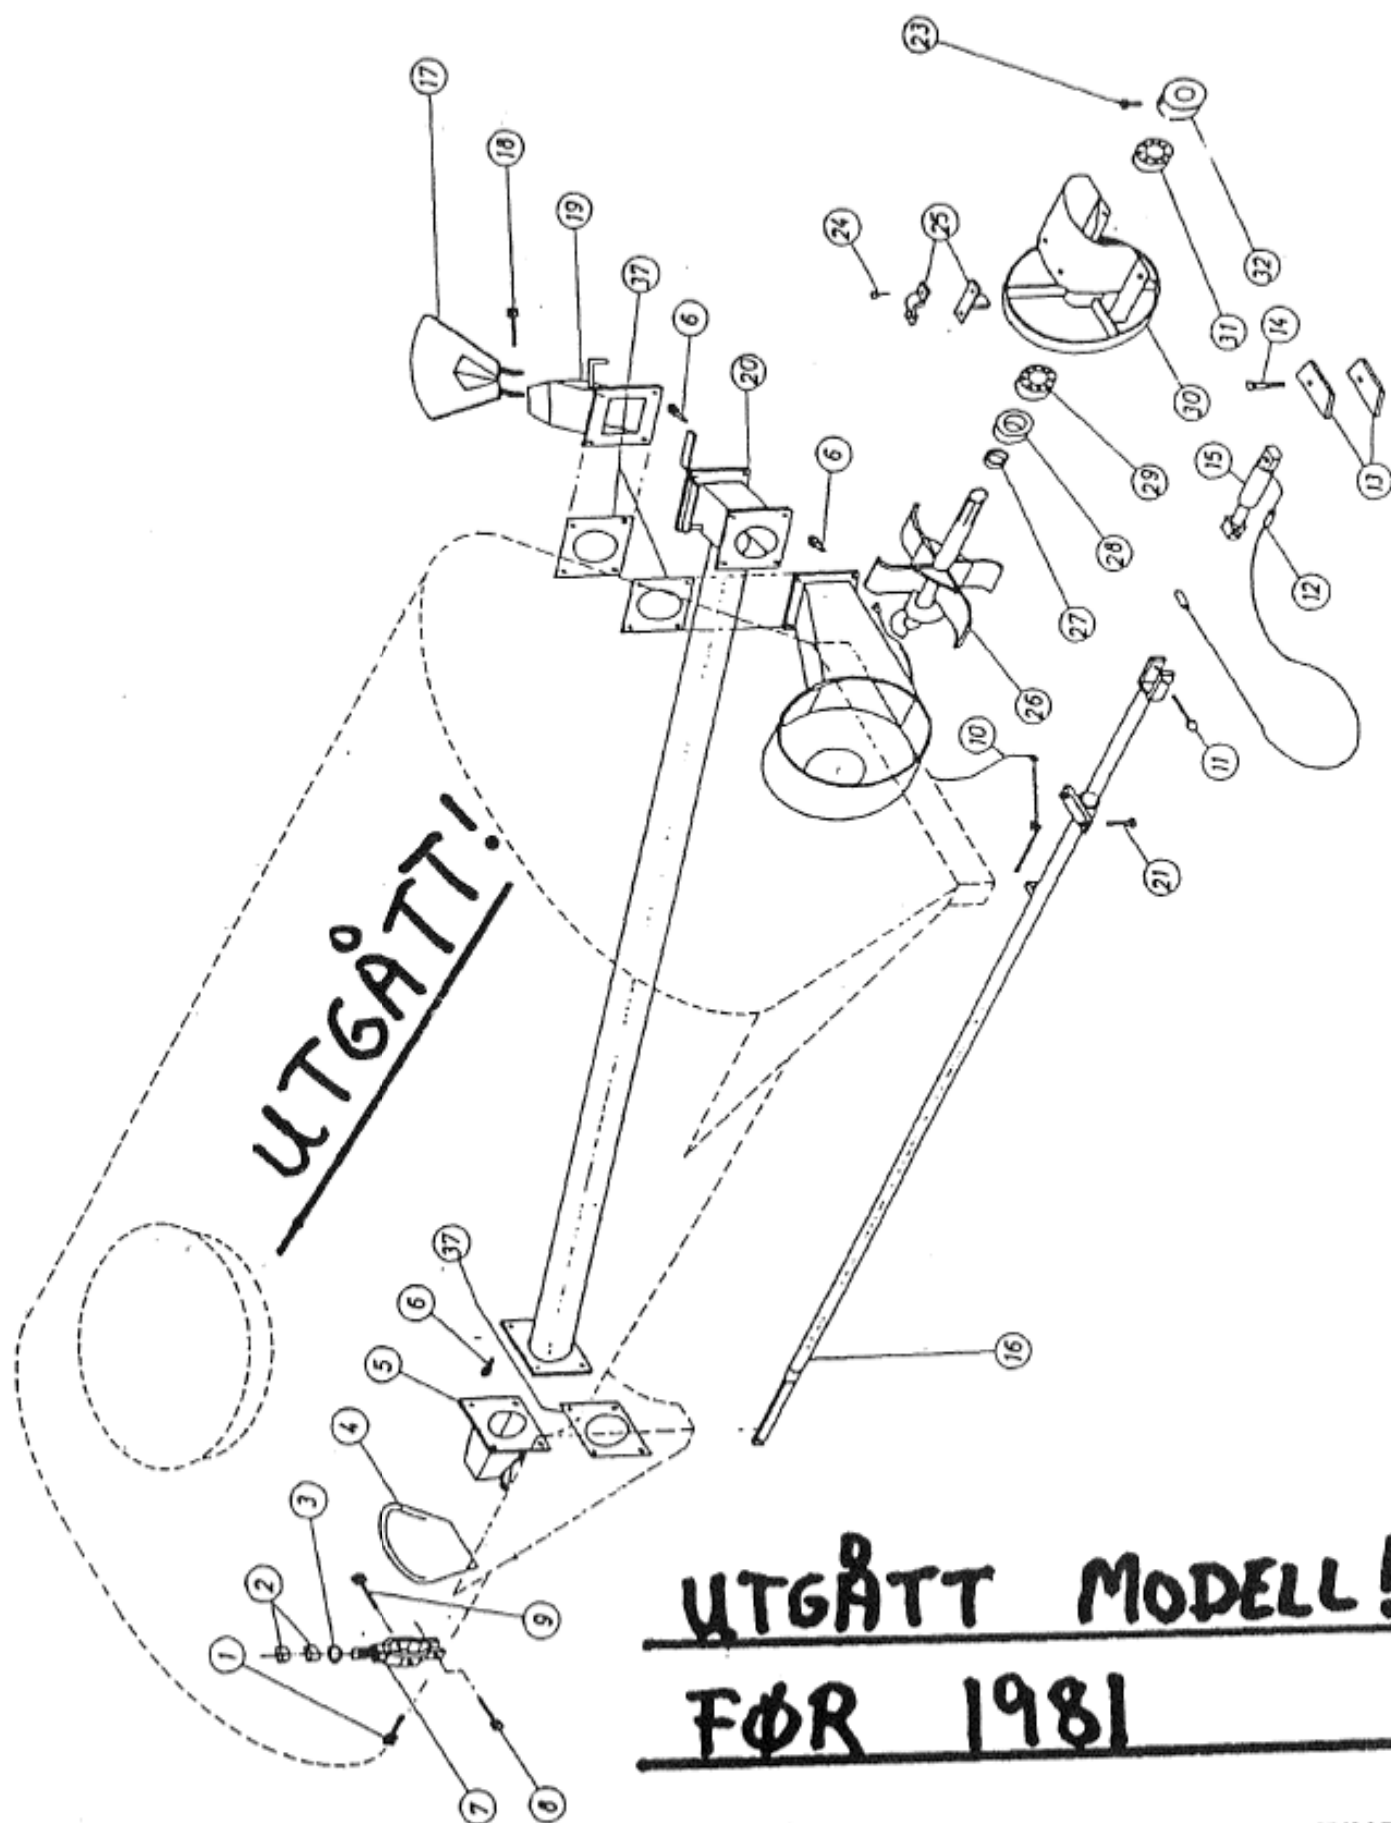

DELELISTE FOR DOFF X3 OG X5, UTGÅTT MODELL

UTGÅTT MODELL!
FØR 1981

74 NB! OPPGI ALLTID MASKINTYPE/NR.

DELELISTE FOR DOFF X3 OG X5, UTGÅTT MODELL

POSNR	DELENR	PRODUKTNAMN	ANT
1	933001	JUSTERSKRUE, 1/2" WW SETTSKRUE (UTGÅTT)	1
2	933002	MUTTER, 5/8" UNC (UTGÅTT)	2
3	933003	MELLOMLEGG, Ø 40 X 20 X 5 (UTGÅTT)	1
4	933004	SPREDERPLATE	1
5	933005	SPREDERDYSE, BAK	1
6	933006	BOLT 6 X 30 MM	18
7	933007	FESTE FOR SPREDERPLATE	1
8	536026	BOLT 12 X 50 MM	1
9	533543	BOLT 12 X 90 MM	1
10	933010	KABELFESTE SIDESPREDER	1
11	933011	BOLT 16 X 65 MM	1
12	533509	TRYKKSLENGE	1
13	933013	SYLINDERFESTE	2
14	933011	BOLT 16 X 65 MM	1
15	533502	SYLINDER	1
16	933016	STAK (UTGÅTT)	1
17	533542	SIDESPREDERPLATE	1
18	631069	BOLT 12 X 100 MM	1
19	933019	SIDESPREDERDYSE (UTGÅTT)	1
20	933020	TREVEISVENTIL (UTGÅTT)	1
21	533520	BOLT 10 X 30 MM	2
23	933023	SETTSKRUE, 1/2" WW (S.MED 933032)	1
24	533524	BOLT 10 X 25 MM	2
25	933025	SLANGEHOLDER	1
26	933026	PROPELL, 2 LAGERS	1
27	933027	GLIDERING, RUSTFRI	1
28	933028	SIMMERRING, 40.72.10 FØR 1975 40.62.10	1
29	933029	KULELAGER, 6207 RS FØR 1975 6007 Z	1
30	933030	LOKK OG LAGERHUS (UTGÅTT)	1
31	933029	KULELAGER, 6207 RS FØR 1975 6007 Z	1
32	933032	STOPPRING	1
37	933037	GUMMIPAKNING, 5 MM	3