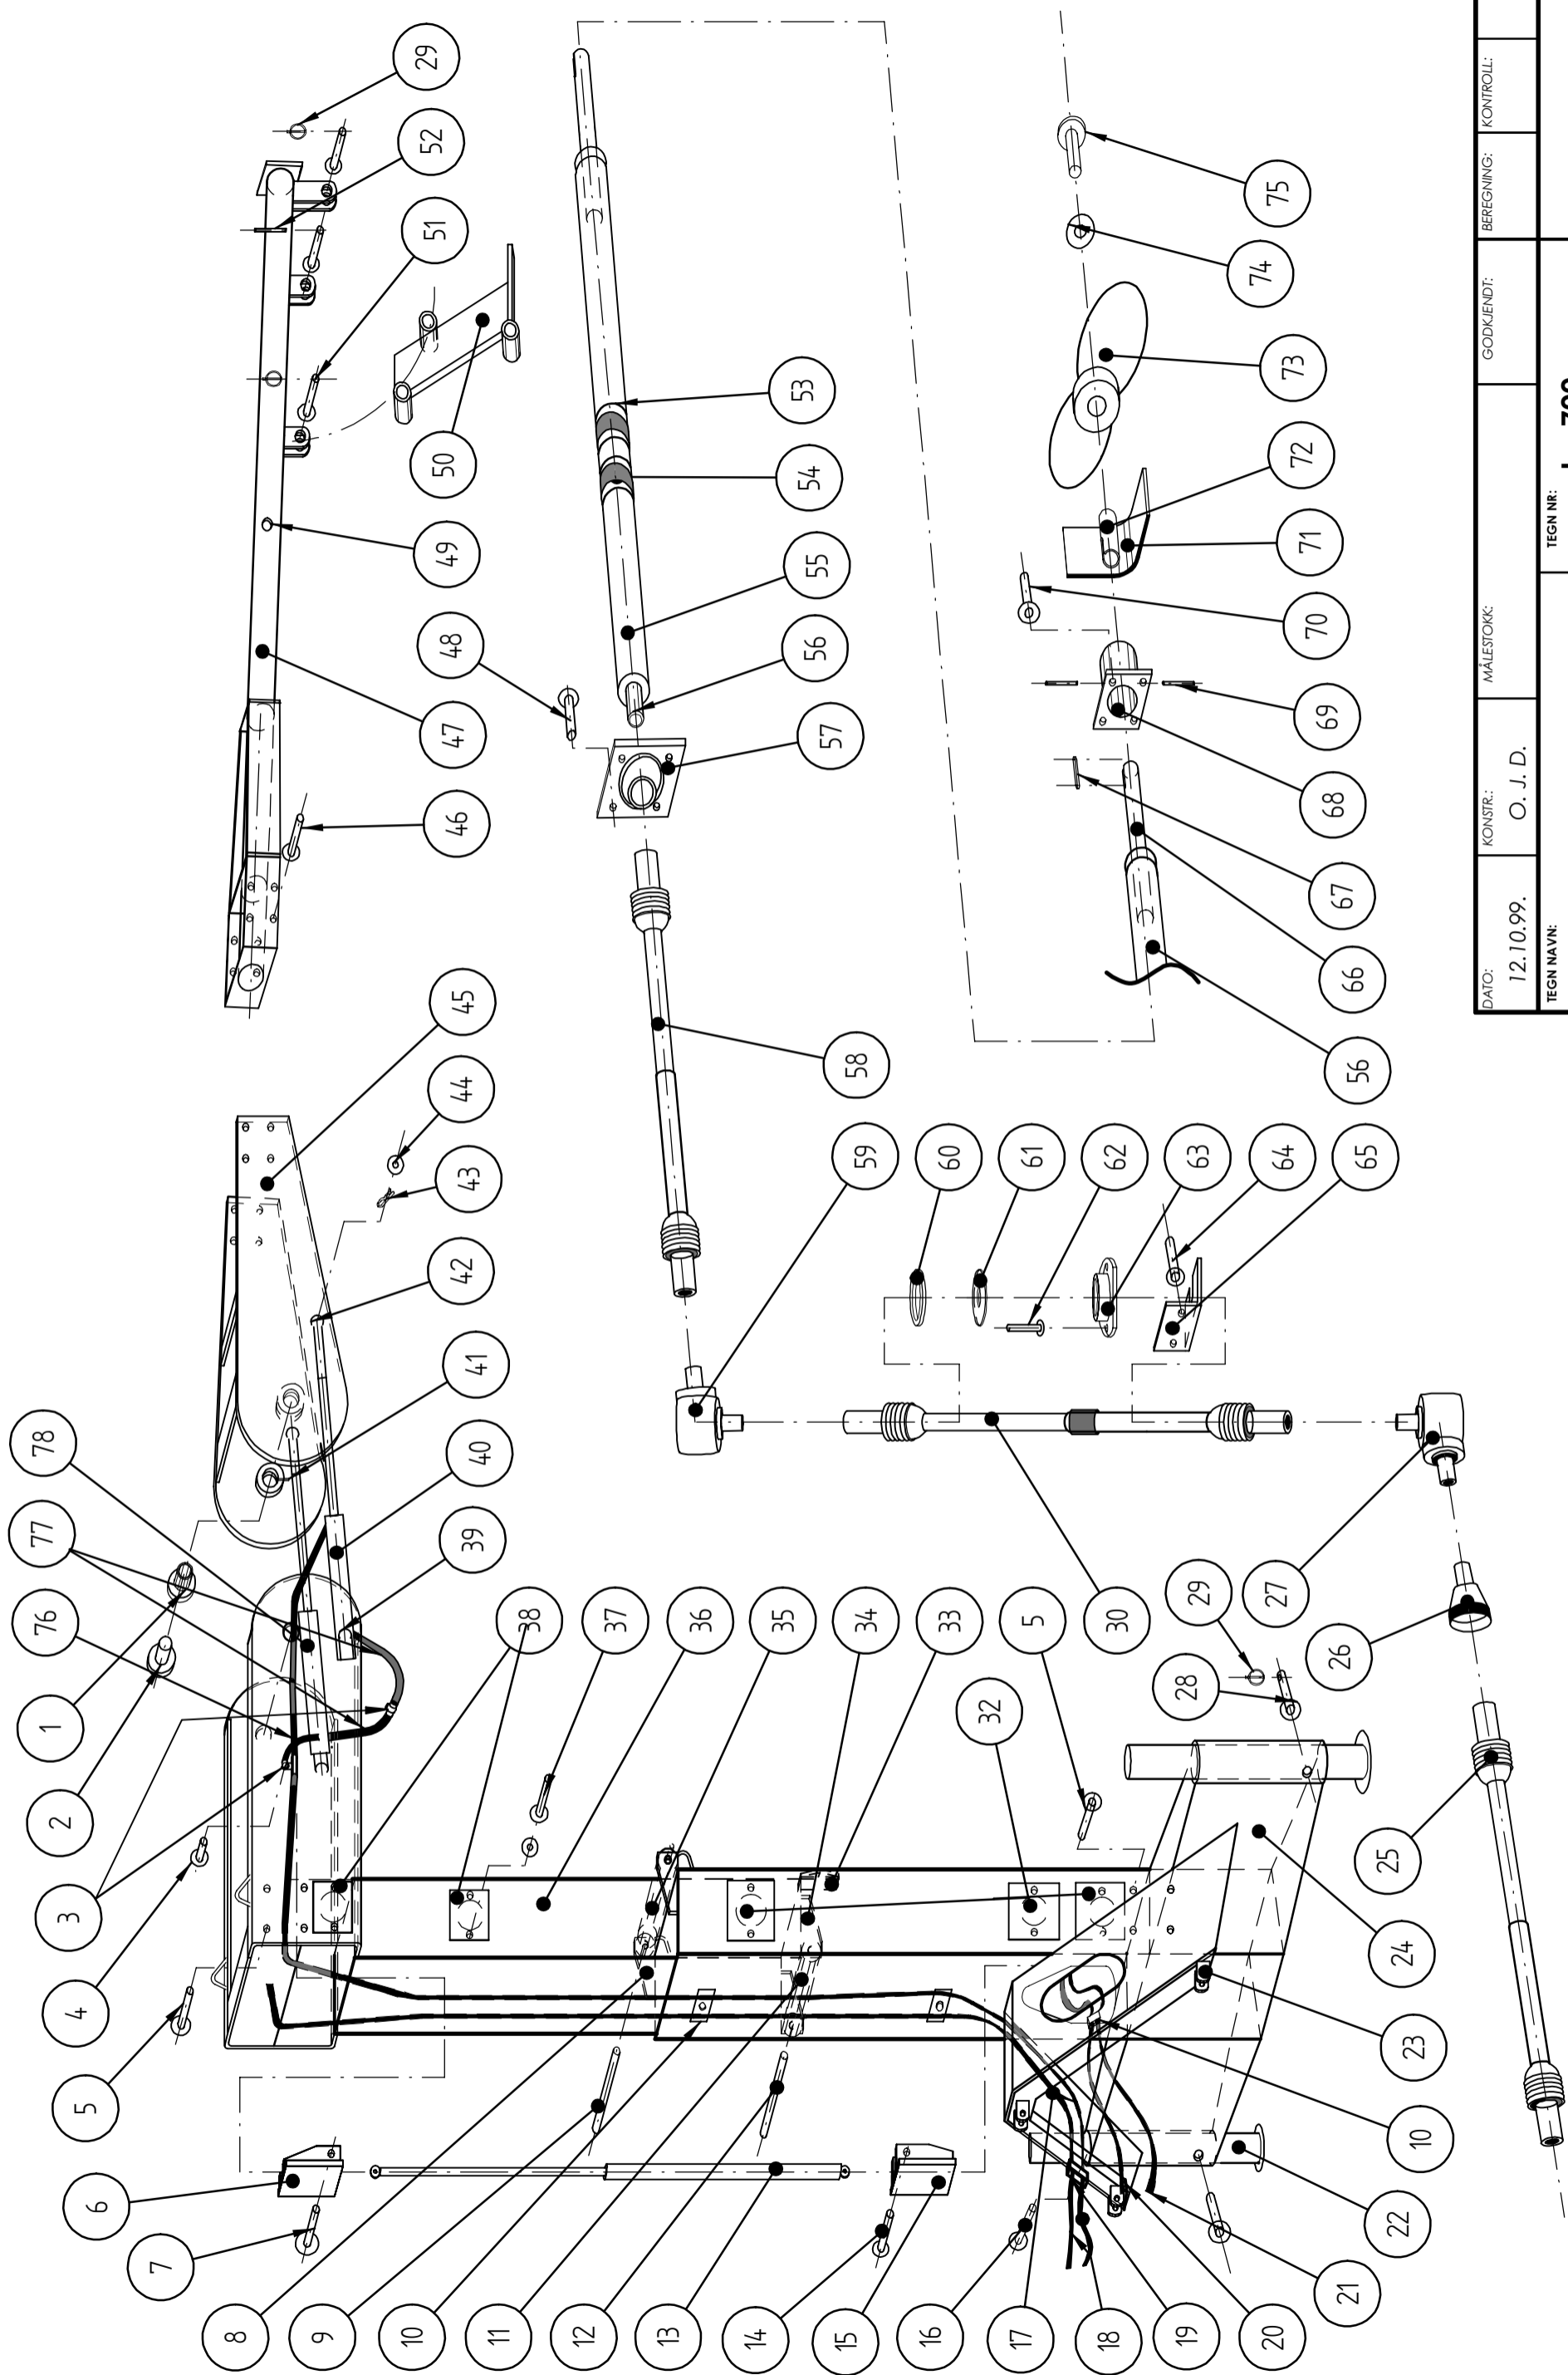

DATE:	12.10.99.	KONSTR.:	O. J. D.	MÅLSTOKK:	GODKJENT:	BEREGNING:	KONTROLL:
TEGN NAVN:				TEGN NR: L - 700		ERSTAT. FOR ERSTAT. AV	
SAMMENSTILLINGSTEGNING							
- PROFF - MIXER