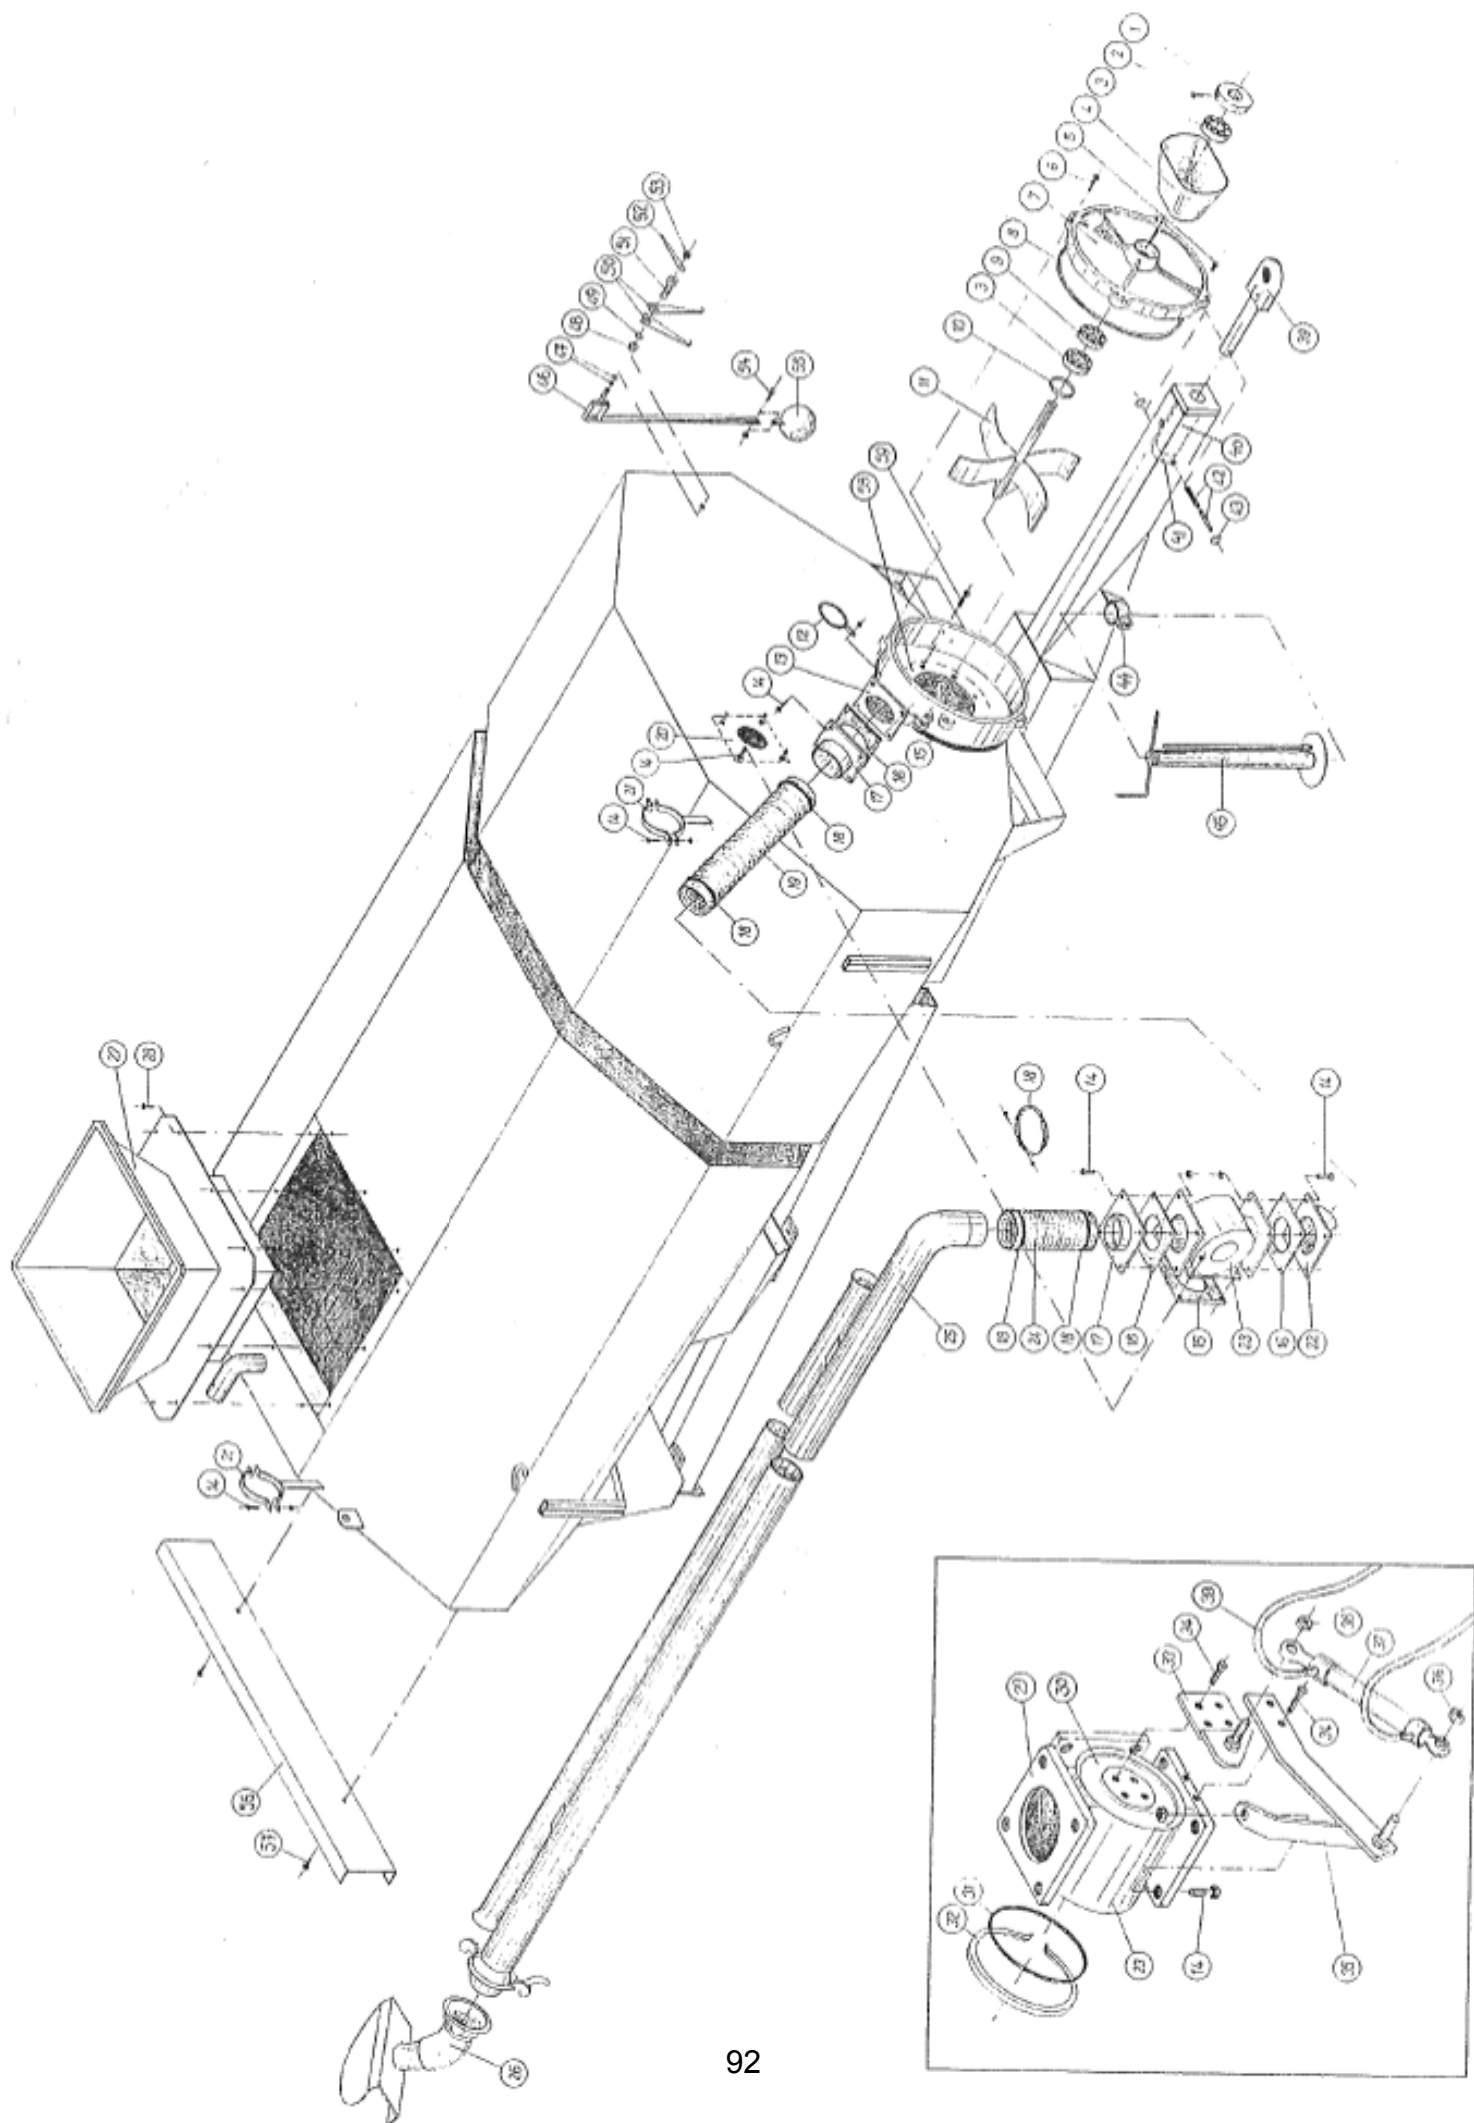

DELELISTE FOR GUFFEN GB 10 - 12 - 15 DANSK

DELELISTE FOR GUFFEN GB 10 - 12 - 15 DANSK

POSNR	DELENR	PRODUKTNAVN	ANT
1	633532	STOPPRING	1
2	533523	UMBRACOSKRUE	1
3	533531	KULELAGER 6207 RS	2
4	538001	BESKYTTELSESSKJERM I PLAST	1
5	510501	1" PLUGG	1
6	533543	BOLT M/LÅSEMUTTER 12 X 90 MM	4
7	533530	LOKK OG LAGERHUS, (MOI 600)	1
8	538030	O-RINGSNOR 4 MM (1,5 M)	1
9	533529	KULELAGER 6207	1
10	533528	VANNPUMPEPAKNING	1
11	533526	PROPELL FOR 3 LAGER	1
12	510502	SLANGE / LEDNINGSFØRING	1
13	533501	PUMPEHUS MOI 530 M/RING OG SKRUE	1
14	536026	BOLT M/LÅSEMUTTER 12 X 50 MM	20
15	510503	FINERPLATE FOR UTFØRING AV PUMPE	1
16	533037	GUMMIPAKNING FOR 3-VEISKRANE	4
17	707016	FLENS M/RØRSTUSS	2
18	707028	5" SLANGEKLEMME	4
19	707026	5" FLEXISLANGE PR.M	1
20	510504	TETTEPLATE - DERSOM INGEN 3-VEISKRANE	1
21	510505	TANKFESTE FOR 5" RØR	2
22	510506	FLENS M/SKRÅSTUSS	1
23	540036	5" 3-VEISKRANE, KOMPLETT	1
24	707026	5" FLEXISLANGE PR.M	1
25	510507	SPREDERØR 5" / SLANGEFØRINGSRØR 4" (OPPGI TYPE)	1
26	515001	BAKSPREDER 5" (EKSTRAUTSTYR)	1
27	510508	TRAKT FOR TANK	1
28	510509	SELVGJENGENDE BOLT 6 X 20 MM	12
29	510510	HUS FOR 3-VEISKRANE	1
30	510511	STEMPEL FOR 3-VEISKRANE	1
31	560036	O-RING FOR 3-VEISKRANE	1
32	560037	LÅSERING FOR 3-VEISKRANE	1
33	510512	HOLDEBRAKETT FOR HYDR. ÅPNE/LUKKE AV 3-VEISKRANE	1
34	533520	BOLT 10 X 30 MM	6
35	510514	FESTEARM FOR HYDR. ÅPNE/LUKKE AV 3-VEISKRANE	1
36	510515	LÅSEMUTTER M 20	2
37	546563	HYDR. SYLINDER FOR ÅPNE/LUKKE AV 3-VEISKRANE	1
38	510517	HYDR. SLANGE M/KOBL.	2
39	510518	VRIDBART DRAG	1
40	510519	HYLSE FOR VRIDBART DRAG (PÅSVEIST RAMME)	1
41	510520	BOSS FOR VRIDBART DRAG	1
42	510521	SPLITTSPLINT BX 80/16 X 80	2
43	510522	BESKYTTELSESPLATE FOR SPLINT (PÅSVEIST RAMME)	2