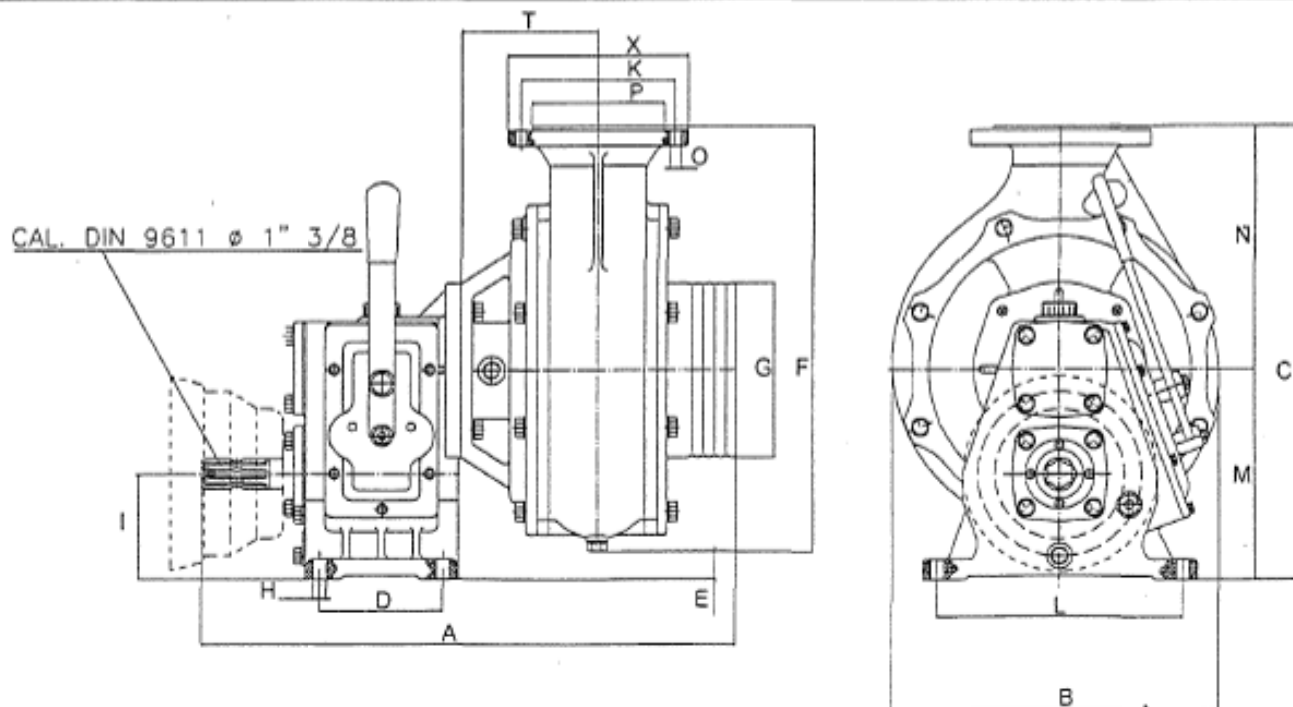

Battioni Pagani Pompe S.p.A.

via Marconi n.75-43058 SORBOLO-Parma-Italia
Tel.0521/698241/2-Telefax n.0521/698742

CATALOGO

N.961

TAV.R225

ELBA 6500 2 Rapporti con Tenuta Meccanica

Serie	A	B	C	D	E	F	G	H	I	L	M	N	O	P	T	K	X
ELBA 6500	616	399	521	141	32.5	488	200	15	121	285	241	280	13	155	158	180	210