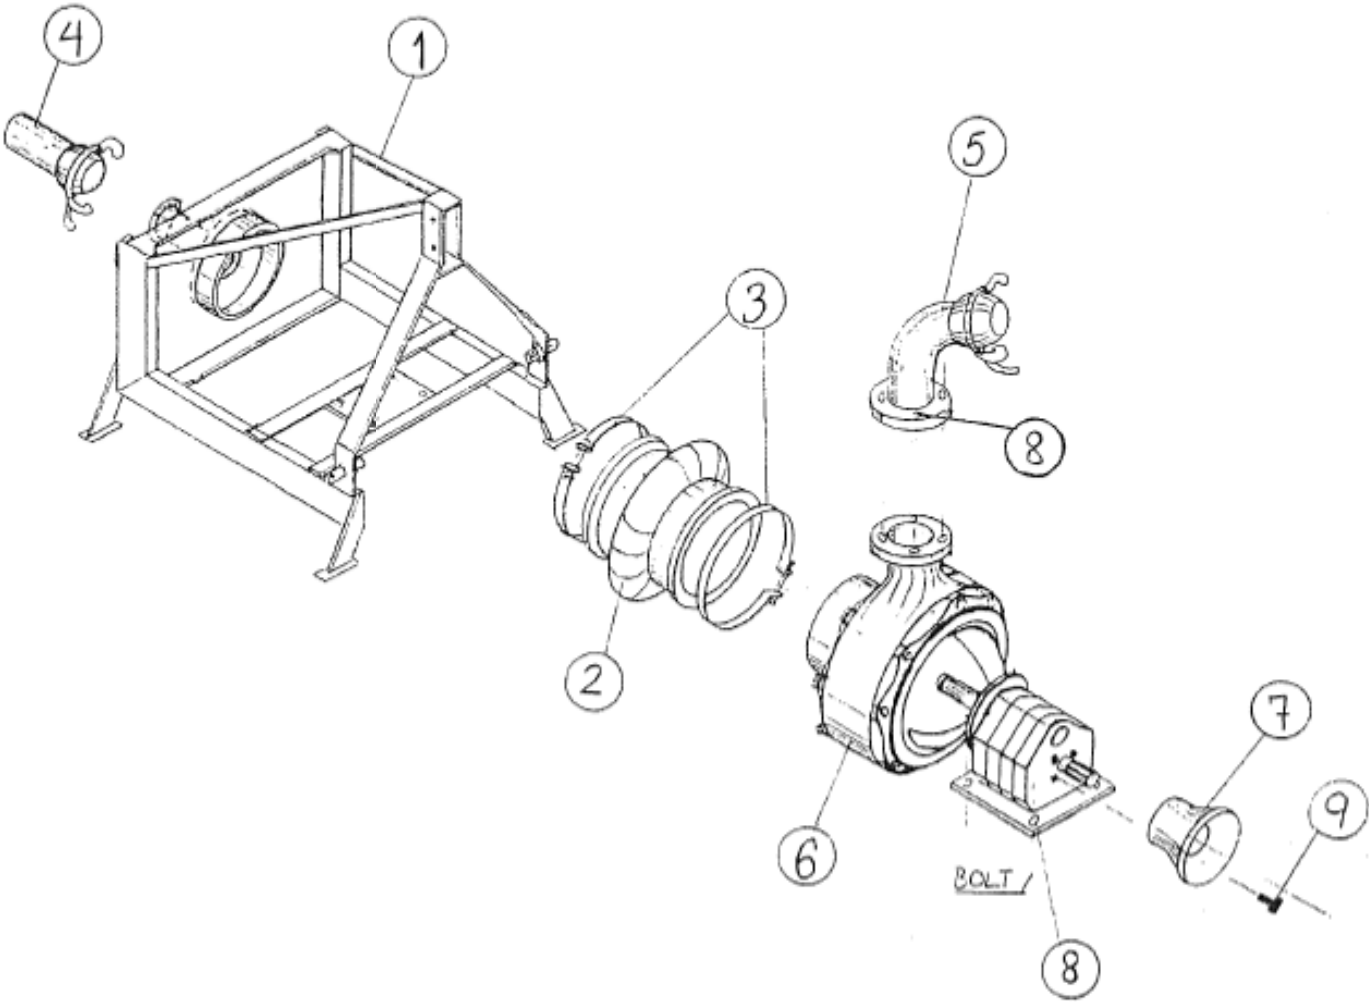

DELELISTE FOR MOBILPUMPE M/JETPUMPE

DELELISTE FOR MOBILPUMPE M/JETPUMPE

POS.NR	DELE.NR	PRODUKTNAVN	ANT
1	675001	STATIV	1
2	546502	GUMMIBELG 8"	1
3	546503	KLEMME FOR GUMMIBELG	1
4	707004	INNSUGSRØR 5"	2
5	675005	RØRBEND M/HURTIGKOPLING (4")	1
6	546501	PUMPE KOMPLETT	1
7	646057	STANDARD VERNETRAKT	1
8	536026	BOLT M/LÅSEMUTTER 12 X 50 MM	8
9	800111	BOLT M/SKIVE 8 X 20 MM	4