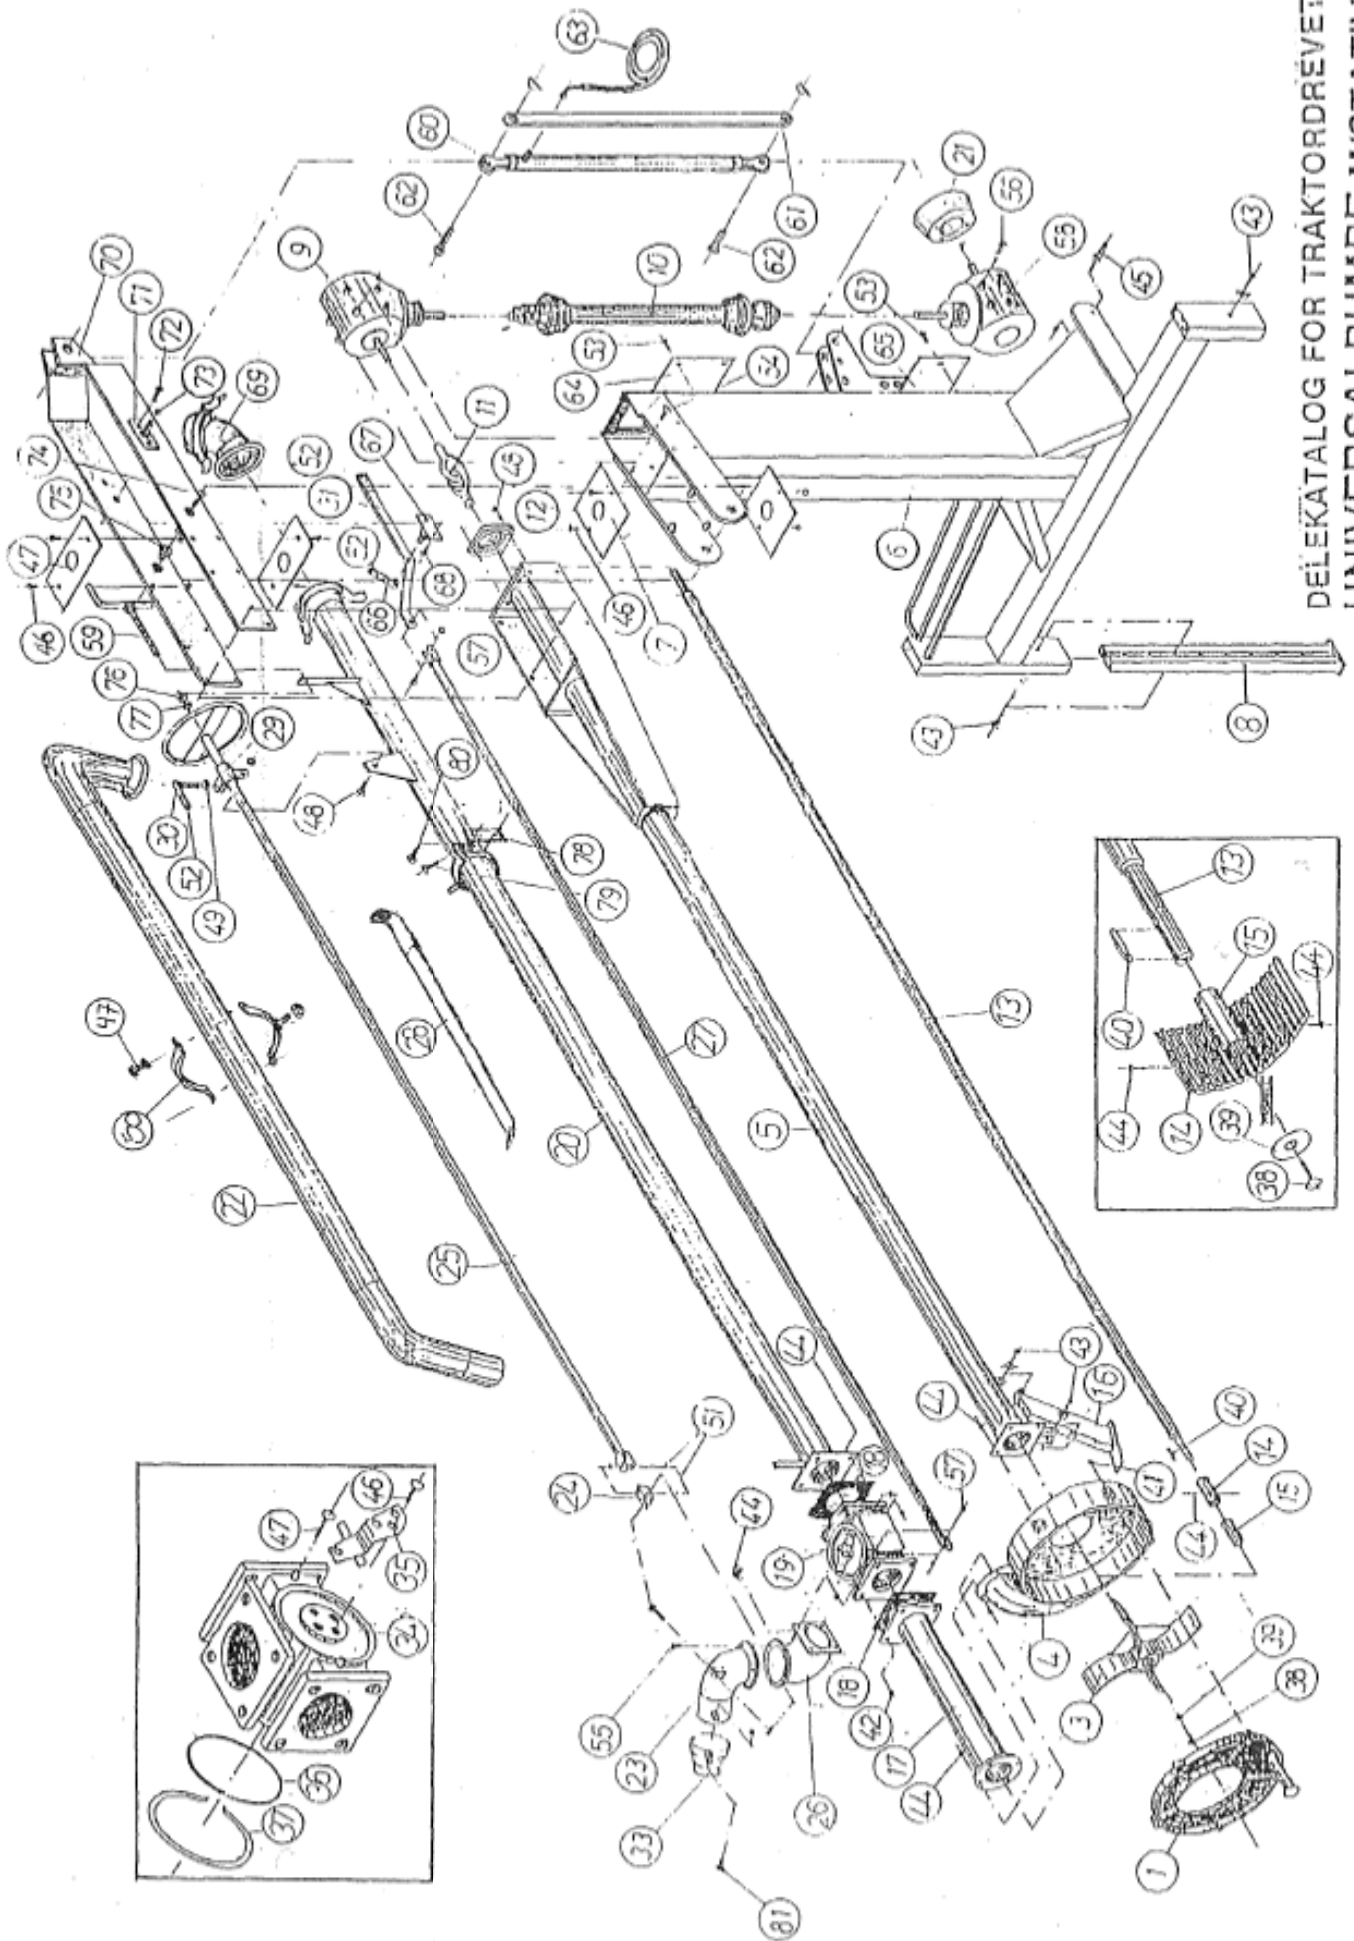

DELEKATALOG FOR TRAKTORDRÆVET
UNIVERSALPUMPE M/STATIV

DELELISTE FOR TRAKTORDREVET UNIVERSALPUMPE M/STATIV

POS.NR	DELE.NR	PRODUKTNAVN	ANT
1	660001	PUMPEFRONT	1
3	660003	PROPELL	1
4	660004	PUMPEHUS	1
5	660005	HOVEDRØR M/TOPPFESTE	1
6	660006	STATIV M/TOPPFESTE	1
7	660007	BESKYTTELSEPLATE	1
8	660008	STATIVFOT	2
9	660009	VINKELDREV GT-50 1:1	2
10	505040	KRAFTOVERFØRINGSAKSEL (OPPGI TYPE)	1
11	665033	DOBBELTLEDD FOR VINKELDREV	1
12	631049	HOVEDLAGER FY 2TF	1
13	632135	HOVEDAKSEL	1
14	632141	GUMMIRIBBLAGER	1
15	632140	RUSTFRI FORING	1
16	660016	STØTTEFOT	1
17	660017	SKJØTERØR	1
18	533037	GUMMIPAKNING FOR 3-VEISKRANE (4 MM)	3
19	540036	5"3-VEISKRANE KOMPLETT	1
20	660020	LØFTERØR M/HURTIGKOPLING	1
21	538001	BESKYTTELSESSKJERM I PLAST	1
22	660022	LASTERØR (2,5M)	1
23	660018	OMRØRINGSTUT	1
24	660024	VRIDEDEL FOR MANØVERERINGSTAG	1
25	660025	MANØVRINGSTAG FOR SVING/RØRSTRÅLE	1
26	660019	RØRBEND M/SVIVEL TIL OMRØRINGSTUT	1
27	660027	MANØVRINGSTAG FOR 3-VEISKRANE	1
28	660068	STAG FOR UTLØPSSRØR GALV.	1
29	660029	FESTE FOR MANØVRINGSTAG	1
30	660030	VRIDEHÅNDTAK FOR MANØVRINGSSTAG	1
31	660031	BETJENINGSSPAK	1
33	660032	STÅLDYSE (PÅSVEIST)	1
34	510511	STEMPEL 3-VEISKRANE	1
35	660035	HJELPESTAG FOR 3-VEISKRANE	1
36	560036	O-RING FOR 3-VEISKRANE	1
37	560037	LÅSERING FOR 3-VEISKRANE	1
38	660038	BOLT 16 X40 MM	1
39	660039	STOPPSKIVE 17 X 80 X 5	1
40	660040	KILE 8 X 12 X 70	1
41	533543	BOLT M/LÅSEMUTTER 12 X 90 MM	5
42	536022	BOLT M/LÅSEMUTTER 12 X 40 MM	24
43	660043	STANDARD BOLT M/SPLINT FOR STØTTELABB 19 X 85 MM	4
44	660044	BOLT 8 X 15 MM	2
45	660045	STANDARD LØFTELABB	2
46	533524	BOLT M/LÅSEMUTTER 10 X 25 MM	3
47	533508	BOLT M/LÅSEMUTTER 10 X 40 MM	4
48	631053	BOLT M/LÅSEMUTTER 16 X 50 MM	14
49	665054	LÅSEMUTTER M 12	1