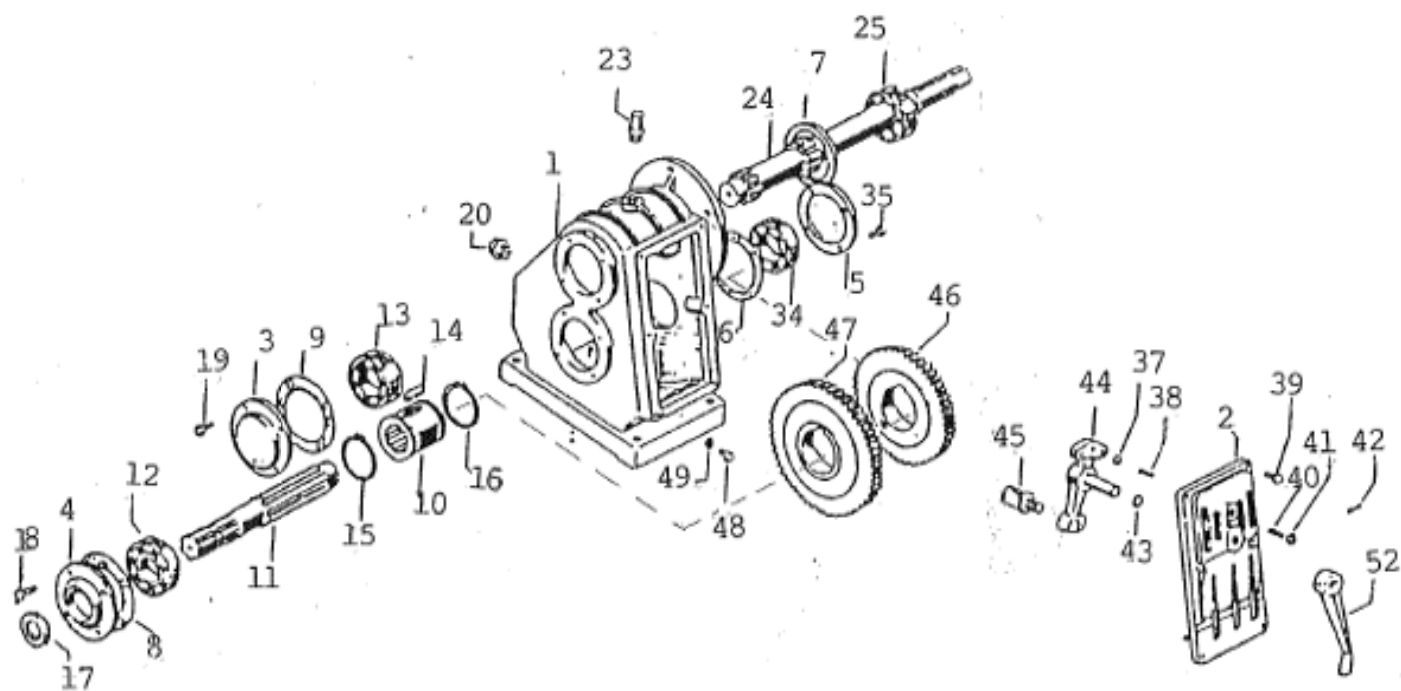

GIRBOKS FØR 1991