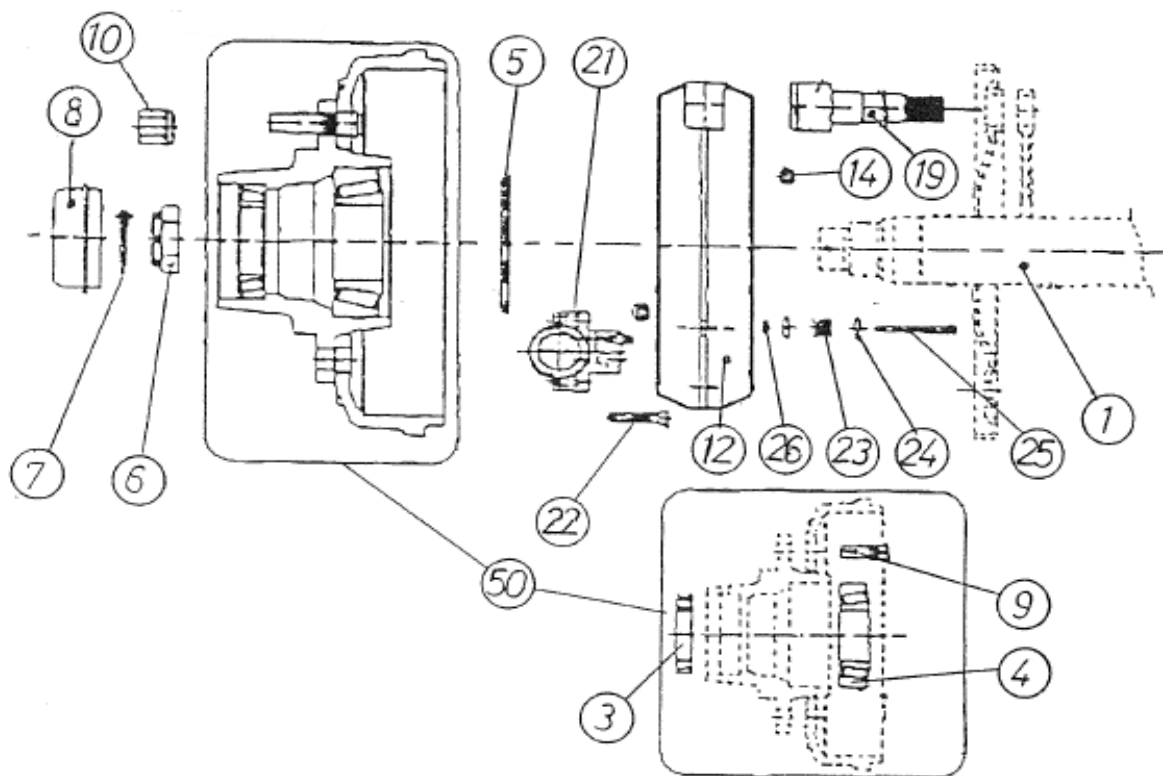

DELELISTE FOR NAV FAD FB 85-8 350/100 H/M

POS.NR	DELE.NR	PRODUKTNAVN	ANT
1	580973	AKSEL	1
3	579712	LAGER 32213	1
4	579720	LAGER 32217	1
5	579721	TETNINGSRING	1
6	579670	KRONEMUTTER FB 85-8 NAV	1
7	579666	SPLINT FAD NAV	1
8	579716	NAVKOPP	1
9	579719	HJULBOLT M22 X 1,5 X 80	8
10	579717	NAVMUTTER M22 X 1,5	8
12	581038	BREMSESKO M/BAND FB 85-8	2
14	581040	BREMSEFJØR FB 85-8	2
19	579904	BREMSENØKKEL FB 85-8	1
21	581039	BREMSESYLINDER FB 85-8	1
22	581041	SKRUE	2
23	580131	FJØR	2
24	580130	FJØRHOLDER	4
25	581042	SKRUE	2
26	579831	MUTTER	2
50	581043	NAVHUS M/LAGER OG M/HJULBOLTER	1
	780017	NAV FB85-8 100/350 KOMPL.	1