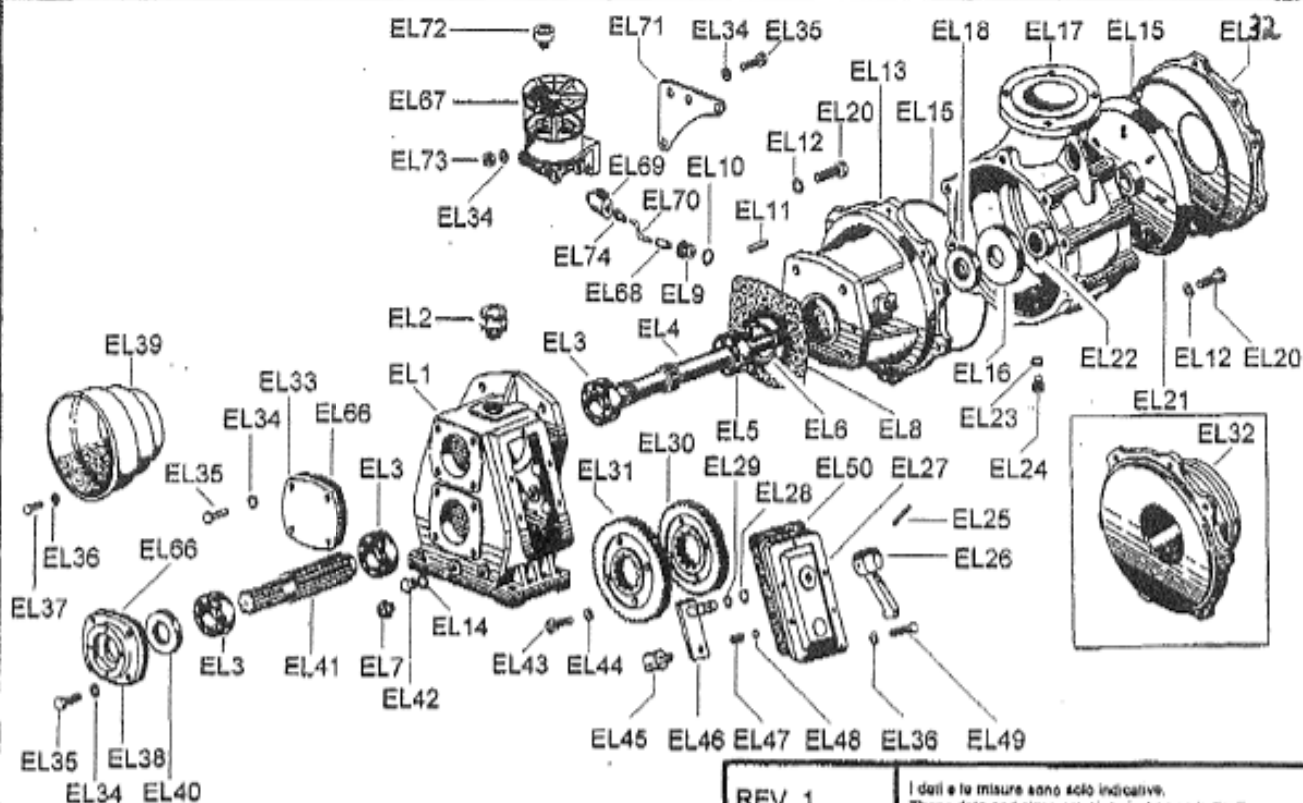

Serie	A	B	C	D	E	F	G	H	I	L	M	N	O	P	T	K	X
ELBA 6500	616	399	521	141	32.5	488	200	15	121	285	241	280	13	155	158	180	210