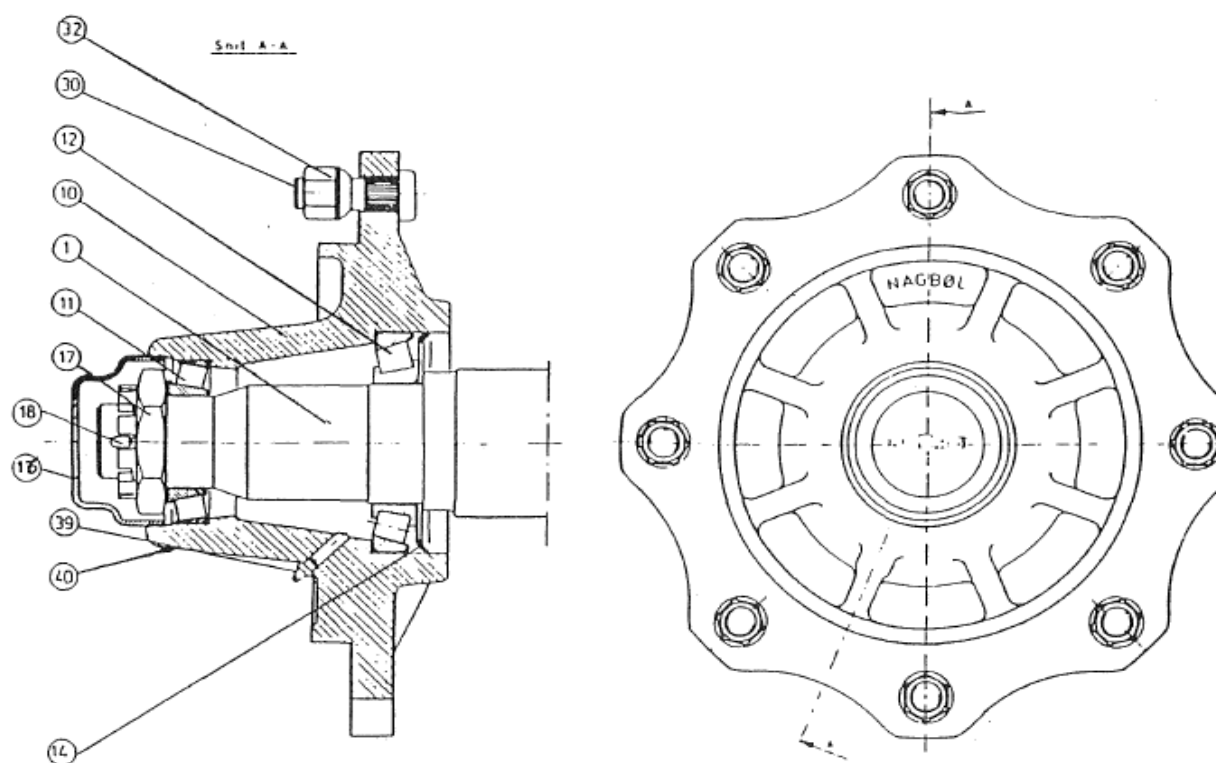

DELELISTE FOR NAV HDL 65-8 (574332)

POS.NR	DELE.NR	PRODUKTNAMN	ANT.
1	574333	AKSEL FOR HDL 65-8 Ø90 X 684	1
10	570037	NAVHUS HDL65-8	1
11	550199	LAGER 30210	1
12	562328	LAGER 30213	1
14	573235	TETNING 120 X 65	1
16	569943	NAVKAPSEL M93 X 2	1
17	550234	KRONEMUTTER M 45 X 3,0 DIN 937	1
18	559215	SPLINT 6,3 X 50MM DIN 94	1
30	566223	NAVBOLT M20 X 1,5 X 60 ROUL	8
32	566224	NAVMUTTER M 20 X 1,5 R18 DIN 74361	8
39	554881	SMØRENIPPEL H1A Ø6MM	1
40	560179	GREASE	0,15
	574332	KOMPLETT NAV HDL 65-8	