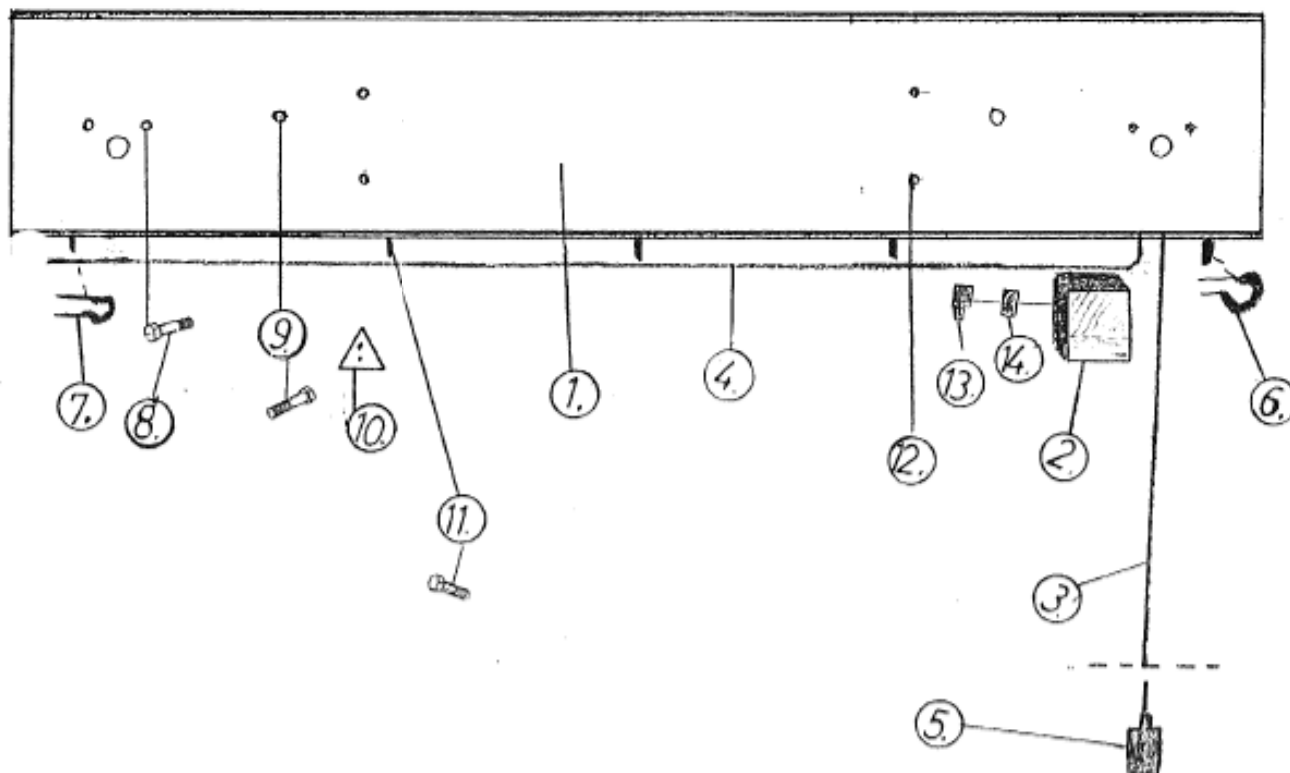

DELELISTE FOR LYSBJELKE (518000)

1	518001	LYSBJELKE SNAU	1
2	518002	BAKLYKT KOMPLETT	2
3	518003	LEDNING 5-LEDER (8M)	1
4	518004	LEDNING 4-LEDER (1,5M)	1
5	518005	LYSSTØPSEL	1
6	518006	GUMMIKLAMMER 11MM	1
7	518007	GUMMIKLAMMER 8MM	4
8	800118	BOLT M/MUTTER 6X20	4
9	533508	BOLT M/MUTTER 10X40MM	2
10	518008	REFLEKS RØD	2
11	800051	BOLT M/MUTTER 6X16MM	5
12	518009	POPNAGLER	4
13	518010	KABELSKO FOR LEDNING	8
14	518011	ELFENBENSKOBLING FOR LEDNING	1
	518000	KOMPLETT LYSBJELKE