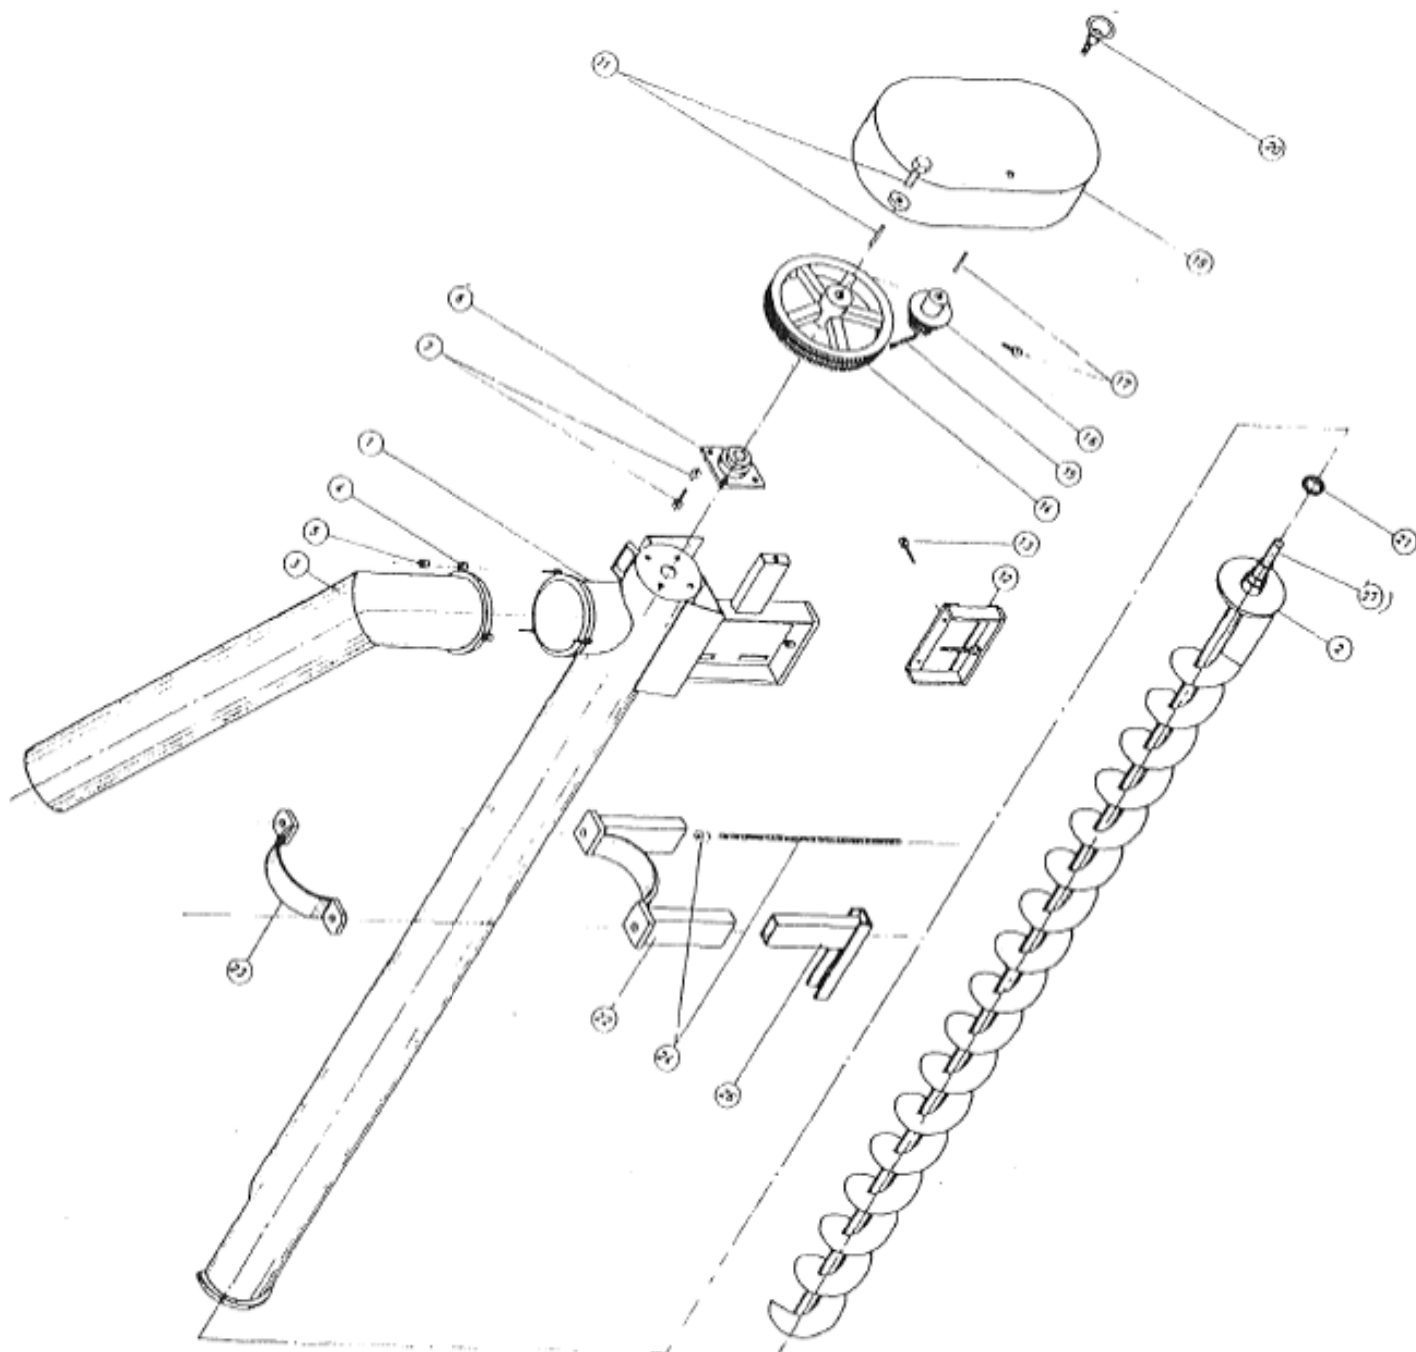

DELELISTE FOR EL.DREVET FOSSEKALL UTEN STATIV

DELELISTE FOR EL.DREVET FOSSEKALL UTEN STATIV

POS.NR	DELE.NR	PRODUKTNAVN	ANT
1	621211	PUMPERØR/CHASSIS KOMPLETT M/FESTE 3M LANG	1
2	621219	HOVEDSPIRAL KOMLETT MED AKSELTAPP 3M LANG	1
3	601012	UTLØPSRØR AV GLASS.ARM. (OPPGI TYPE OG LENGDE)	1
4	631045	LØS FESTERING FOR UTLØPSRØR	1
5	536071	BOLT M/LÅSEMUTTER 20 X 75 MM	3
6	631049	HOVEDLAGER FY 2TF	1
7	631053	BOLT M/LÅSEMUTTER 16 X 50 MM	4
11	621225	LÅSESKRUE MED KILE OG BRIKKE FOR STORE KJEDEHJUL	1
12	621216	SLEIDE FOR KJEDESTAMMING (UTGÅTT)	1
13	621217	BOLT FOR MOTORFESTE (UTGÅTT)	2
14	621224	STORE KJEDEHJUL (TRIPLEX 3/4" -76t)	1
15	621228	DRIVKJEDE KOMPLETT (3/4" DELING)	1
16	621226	LITE TRAPPE-TANNHJUL	1
17	621227	LÅSESKRUE OG KILE FOR LITE TRAPPE-TANNHJUL	1
19	621229	KJEDEKASSE	1
20	621231	FESTESKRUE FOR KJEDEKASSE	1
21	536020	KOPPAKKNING MOI 76120 M/KLEMME	1
22	621233	RAMME FOR PUMPEFOT M/KLEMRING(SAM.M.PO23) UTGÅTT	1
24	621235	GJEN.GÅENDE SKRUE M/MUTTER FOR PUMPEFOT (UTGÅTT)	2
26	621234	KLEM-LABBER FOR PUMPEFOT (UTGÅTT)	2
27	621232	AKSELTAPP FOR KJEDEHJUL	1