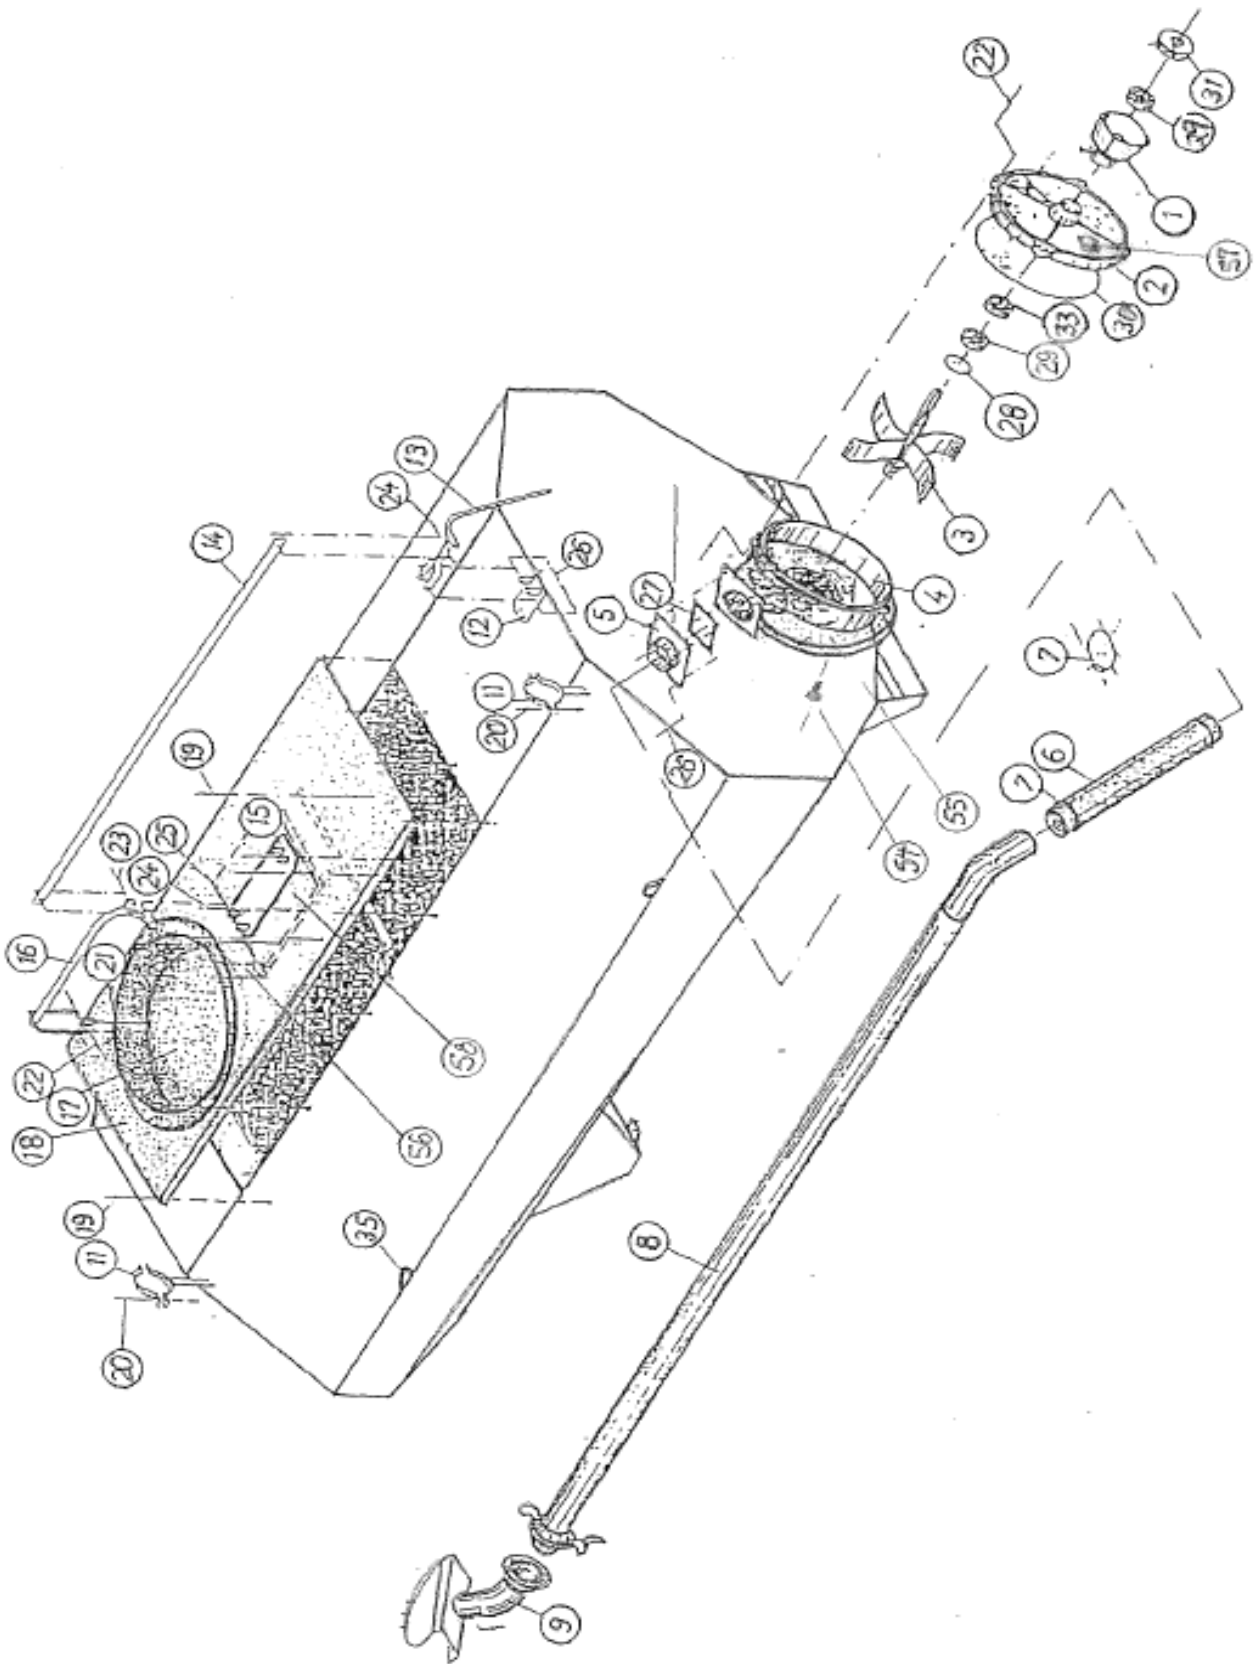

DELELISTE FOR GUFFEN GB 3,0 til GB 12,0

POSNR	DELENR	PRODUKTNAVN	ANT
1	538001	BESKYTTELSESKJERM I PLAST	1
2	533530	LOKK OG LAGERHUS (MOI 600)	1
3	533526	PROPELL FOR 3-LAGER	1
4	533501	PUMPEHUS MOI 530	1
5	546508	FLENS M/SKRÅSTUSS	1
6	707025	4" FLEXISLANGE PR.M.	1
7	707027	4" SL.KLEMME	2
8	538008	SPREDERØR 4" M/HURTIGKOBLING (OPPGI TYPE)	1
9	546518	BAKSPREDER	1
11	538011	TANKFESTE	2
12	536076	FESTEBRAKETT (FORAN)	1
13	536074	MANØVRERINGSPAK	1
14	536072	TREKKSTAG (OPPGI MASKINTYPE)	1
15	536070	FESTEBRAKETT (BAK)	1
1	536071	GEARBOKS	1
16	536068	LØFTEARM	1
17	536065	LOKK	1
18	538018	GLASSFIBERPLASTTOPP	1
19	538019	FESTESKRUER FOR GLASSFIBERPLASTTOPP	14
20	533508	BOLT M/LÅSEMUTTER 10 X 40 MM	4
21	536066	LOKKOPPHENG	1
22	533543	BOLT M/LÅSEMUTTER 12 X 90 MM	4
23	536071	BAKRE FESTEBOLT M/MUTTER 20 X 75 MM	1
24	536073	STREKKSTAGSBOLT M/MUTTER 8 X 50 MM	2
25	536069	BOLT M/LÅSEMUTTER 16 X 100 MM	1
26	536022	BOLT M/LÅSEMUTTER 12 X 40 MM	6
27	990078	SILIKON	1
28	533528	VANNPUMPEPAKNING	1
29	533529	LAGER 6207 RS	2
30	538030	ORINGSNOR 4MM (1,5 M)	1
31	633532	STOPPRING M/UMBRACOSKRUE	1
33	533531	LAGER 6207	1
35	538035	LØFTEØRER	4
54	510530	UMBRACOBOLT 10X40-70MM M/MUTTER	5
55	510503	FINERPLATE FOR UTFORING	1
56	992106	RUSTFRITT GLIDEJERN M/BOLTER	1
57	510501	1" PLUGG	1
58	538058	FINERPLATE FOR BAKRE LOKKFESTE	1