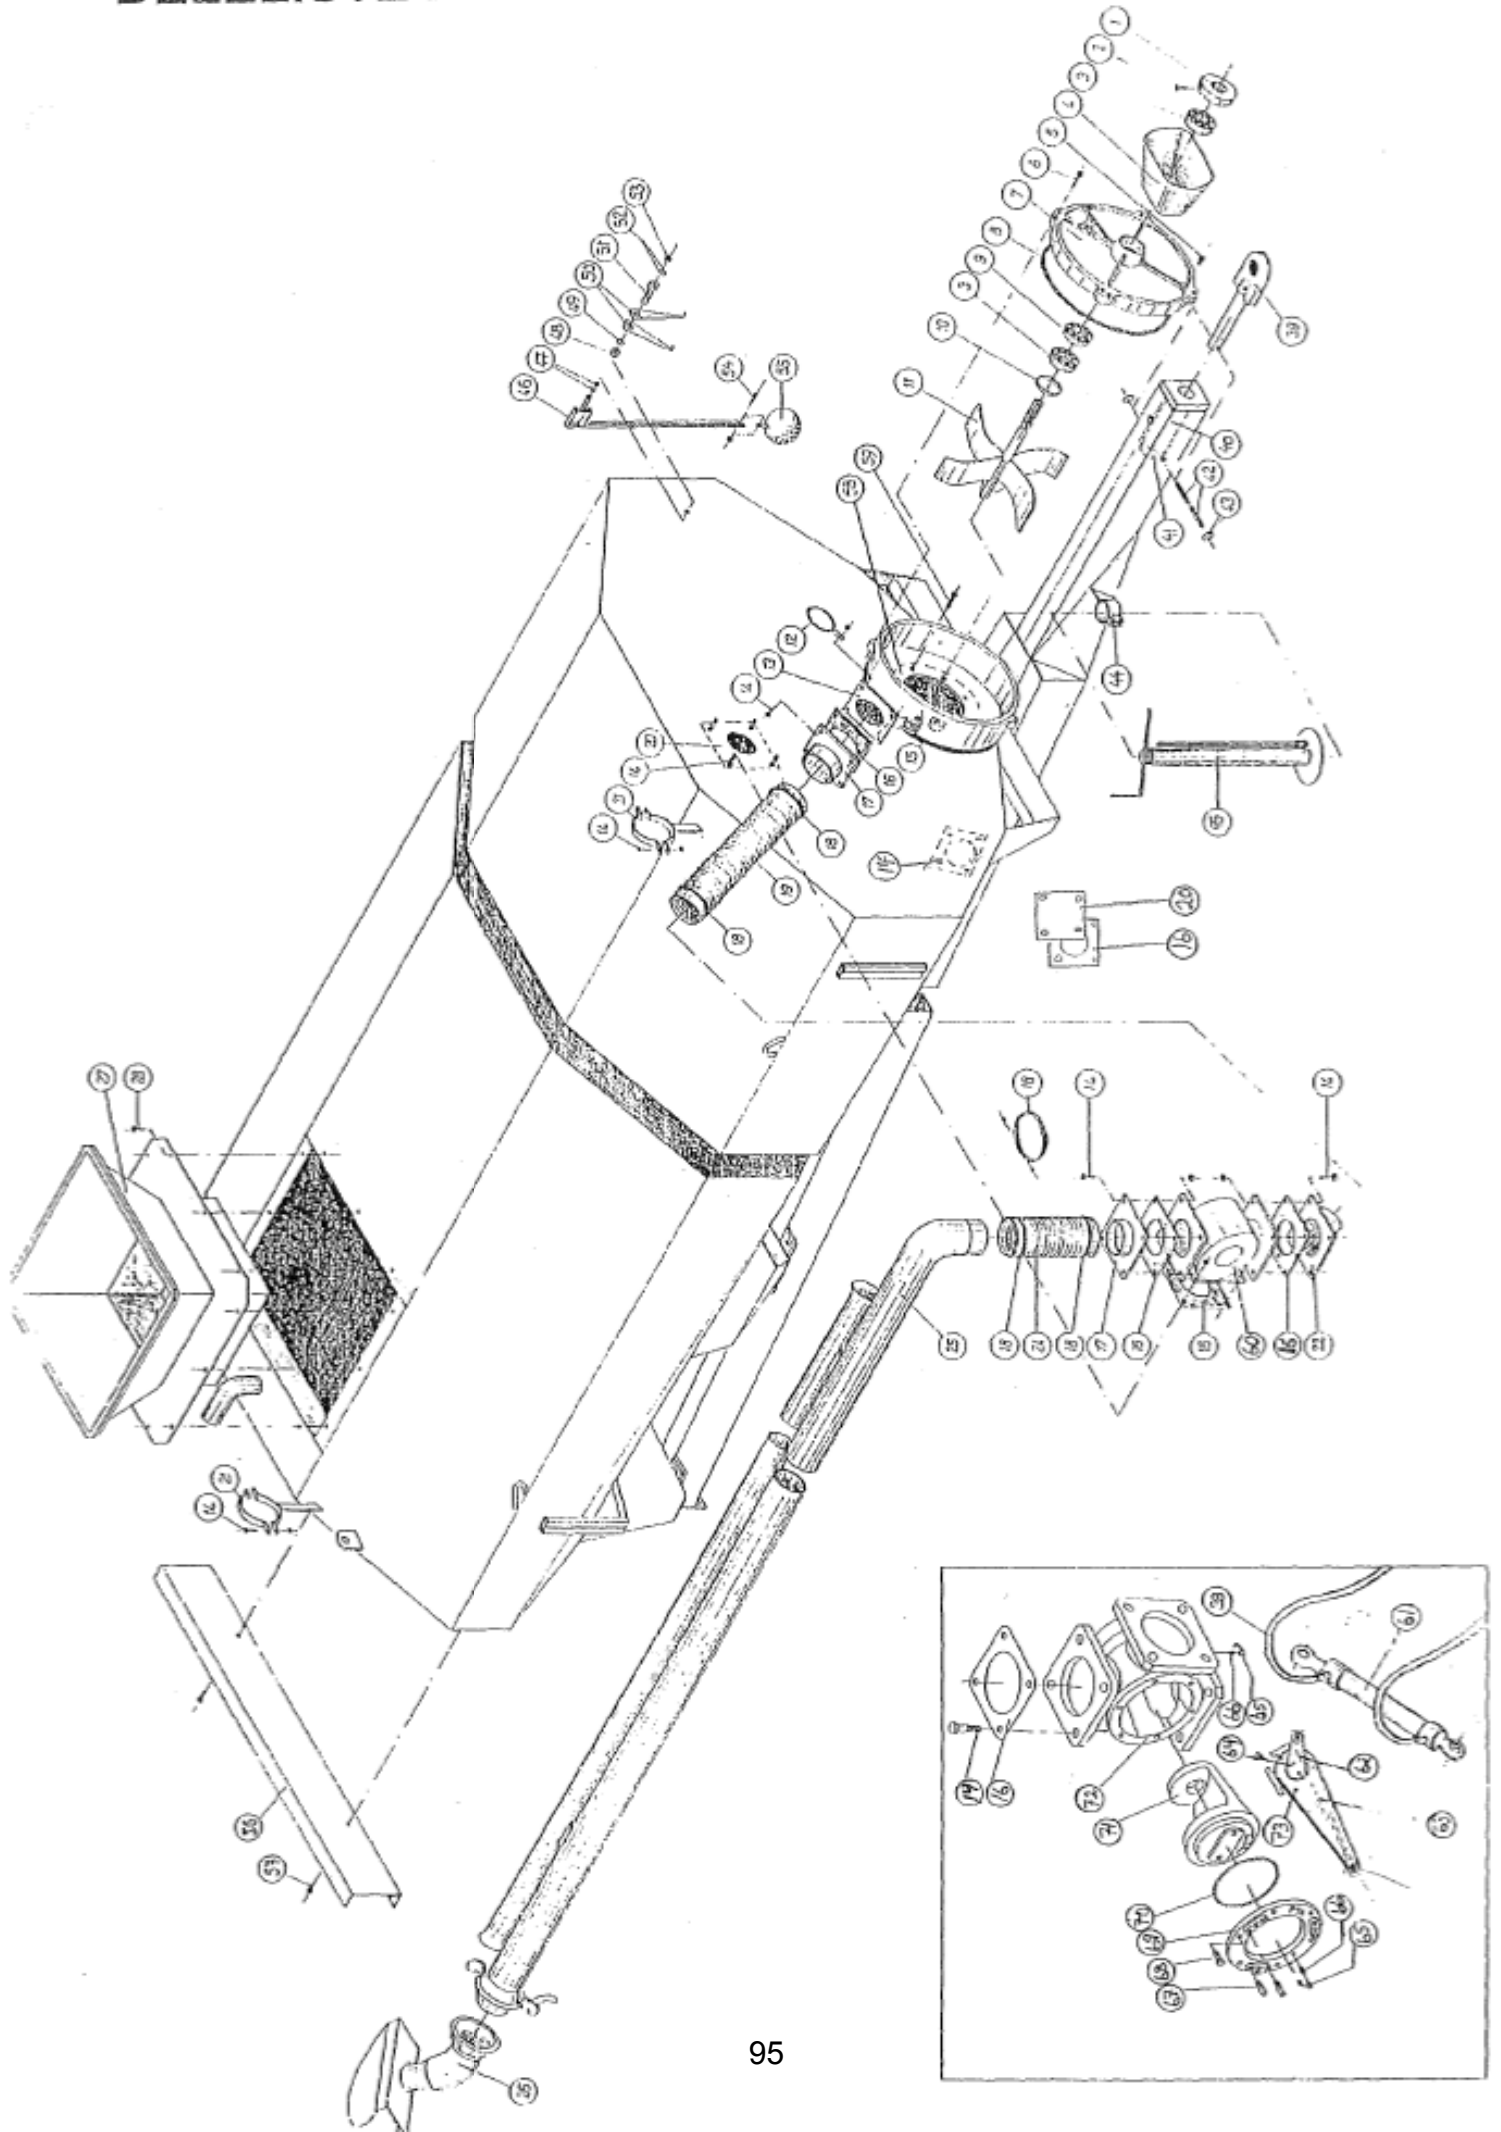

DELELISTE FOR GUFFEN GB 10 - 12 - 15 DANSK

DELELISTE FOR GUFFEN GB 10 - 12 -15 DANSK VERSJON

POSNR	DELENR	PRODUKTNAMN	ANTALL
1	633532	STOPPRING	1
2	533523	UMBRACOSKRUE	1
3	533531	KULELAGER 6207 RS	2
4	538001	BESKYTTELSESSKJERM I PLAST	1
5	510501	1" PLUGG	1
6	533543	BOLT M/LÅSEMUTTER 12X90MM	4
7	533530	LOKK OG LAGERHUS (MOI 600)	1
8	538030	O-RINGSNOR 4MM (1,5M)	1
9	533529	KULELAGER 6207	1
10	533528	VANNPUMPEPAKNING	1
11	533526	PROPELL FOR 3 LAGER	1
12	510502	SLANGE/LEDNINGSFØRING	1
13	533501	PUMPEHUS MOI 530 M/RING OG SKRUER	1
14	538026	BOLT M/LÅSEMUTTER 12X50MM	24
15	510503	FINERPLATE FOR UTFORING AV PUMPE	1
16	533037	GUMMIPAKNING FOR 3-VEISKRANE	4
17	707016	FLENS M/RØRSTUSS	2
18	707028	5" SLANGEKLEMMER	5
19	707026	5" FLEXISLANGE PR.M.	1
20	510504	TETTEPLATE	2
21	510505	TANKFESTE FOR 5" RØR	2
22	510506	FLENS M/SKRÅSTUSS	1
24	707026	5" FLEXISLANGE PR.M.	1
25	510507	SPREDERØR 5" /SLANGEFØRINGSRØR 4" (OPPGI TYPE)	1
26	515001	BAKSPREDER 5" (EKSTRAUTSTYR)	1
27	510508	TRAKT FOR TANK - GALVANISERT	1
28	510509	SELVGJENGENDE BOLT 6X20MM	12
38	510517	HYDR. SLANGE M/KOPLING	2
39	510518	VRIDBART DRAG	1
40	510519	HYLSE FOR VRIDBART DRAG (PÅSVEIST RAMME)	1
41	510520	BOSS FOR VRIDBART DRAG	1
42	510521	SPLITTSPLING BX 80/16X80	2
43	510522	BESKYTTELSESPATE FOR SPLINT (PÅSVEIST RAMME)	2
44	510523	FESTE FOR STØTTEBEN (ALDE) (PÅSVEIST RAMME)	1
45	510524	KOMPLETT STØTTEBEN (ALDE)	1
46	546534	MÅLESTANG M/AKSEL - RUSTFRI	1
47	510525	O-RING	2
48	510526	1/2" BACKNUTS MESSING	1
49	510527	O-RING	1
50	546536	MENGDEANVISNING TOM/FULL TANK - RUSTFRI STÅL	2
51	546537	MESSINGFORING M/GJENGER 1/2"R	1
52	546540	VISERPIL RUSTFRITT STÅL	1
53	546539	RUSTFRI LÅSEMUTTER M8	1
54	546556	RUSTFRI BOLT M/MUTTER 8X30MM	1
55	546535	PLASTKULE	1
56	515007	LYSBOM, KOMPLETT M/LEDNINGER	1
57	510528	BOLT M/LÅSEMUTTER 12X30MM	2
58	510529	MOTHOLDSPLATE FOR PUMPE (INNI TANK)	1
59	510530	UMBRACOBOLT 10X65MM M/LÅSEMUTTER	6
60	510531	3-VEISKRANE	1
61	510532	HYDR.SYLINDER 32/20 - 275MM	1
62	510533	FESTE M/AKSLING FOR SYL./KRANE	1
63	510534	FESTE M/AKSLING FOR SYL./KRANE	1
64	510535	UMBRACOBOLT 10X50 120KG	2
65	510536	PLASTHETTE	2
66	510537	SMØRENIPPEL M6X1	2
67	510538	SKRUE 8X30	2
68	533520	BOLT 10X30	6
69	510539	DEKSEL	1
70	510540	O-RING 144,3X5,7	1
71	510541	STEMPEL	1
72	510542	HUS FOR KRANE	1
73	800030	BOLT 10X20	3