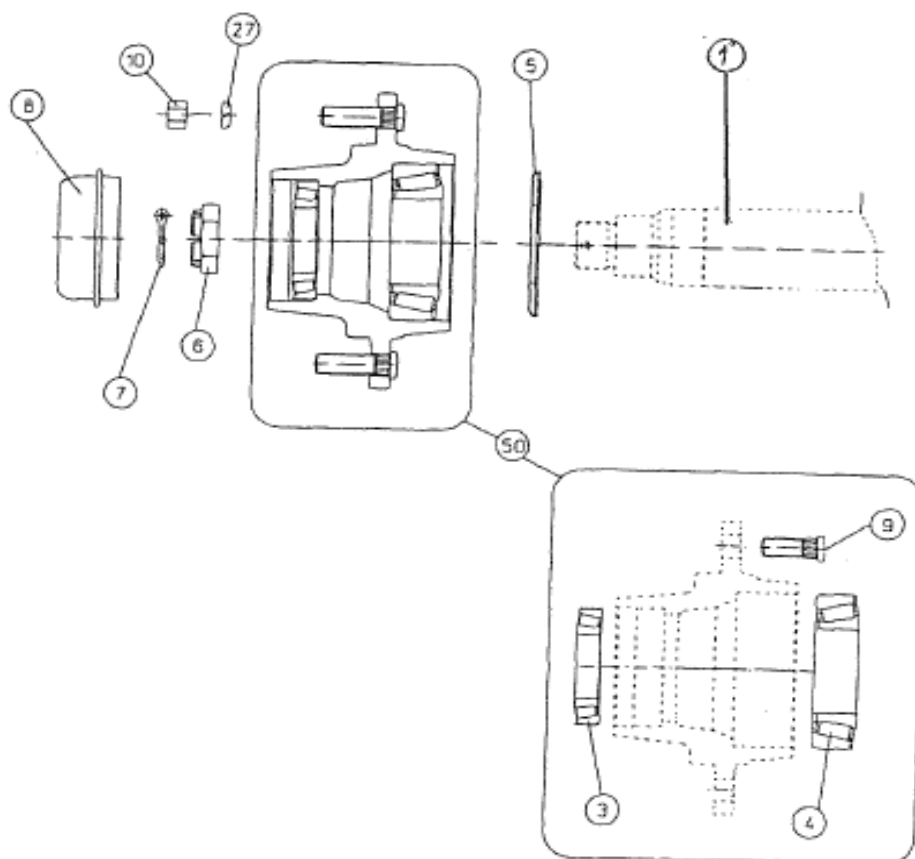

DELELISTE FOR NAV FAD FL 85-8

POS.NR	DELE.NR	PRODUKTNAVN	ANT
1	580973	AKSEL	1
3	579712	LAGER 32213	1
4	579720	LAGER 32217	1
5	579721	TETNINGSRING	1
6	579670	KRONEMUTTER M45 X 2	1
7	579666	SPLINT 6,3 X 55	1
8	579716	NAVKOPP	1
9	579719	HJULBOLT M22 X 1,5	8
10	579717	NAVMUTTER M22 X 1,5	8
27	579722	SKIVE Ø 34/22,5 X 8	8
50	579718	NAVHUS M/LAGER OG M/HJULBOLTER	1
	780016	NAV FL85 - 8 KOMPL. Ø100/590	1