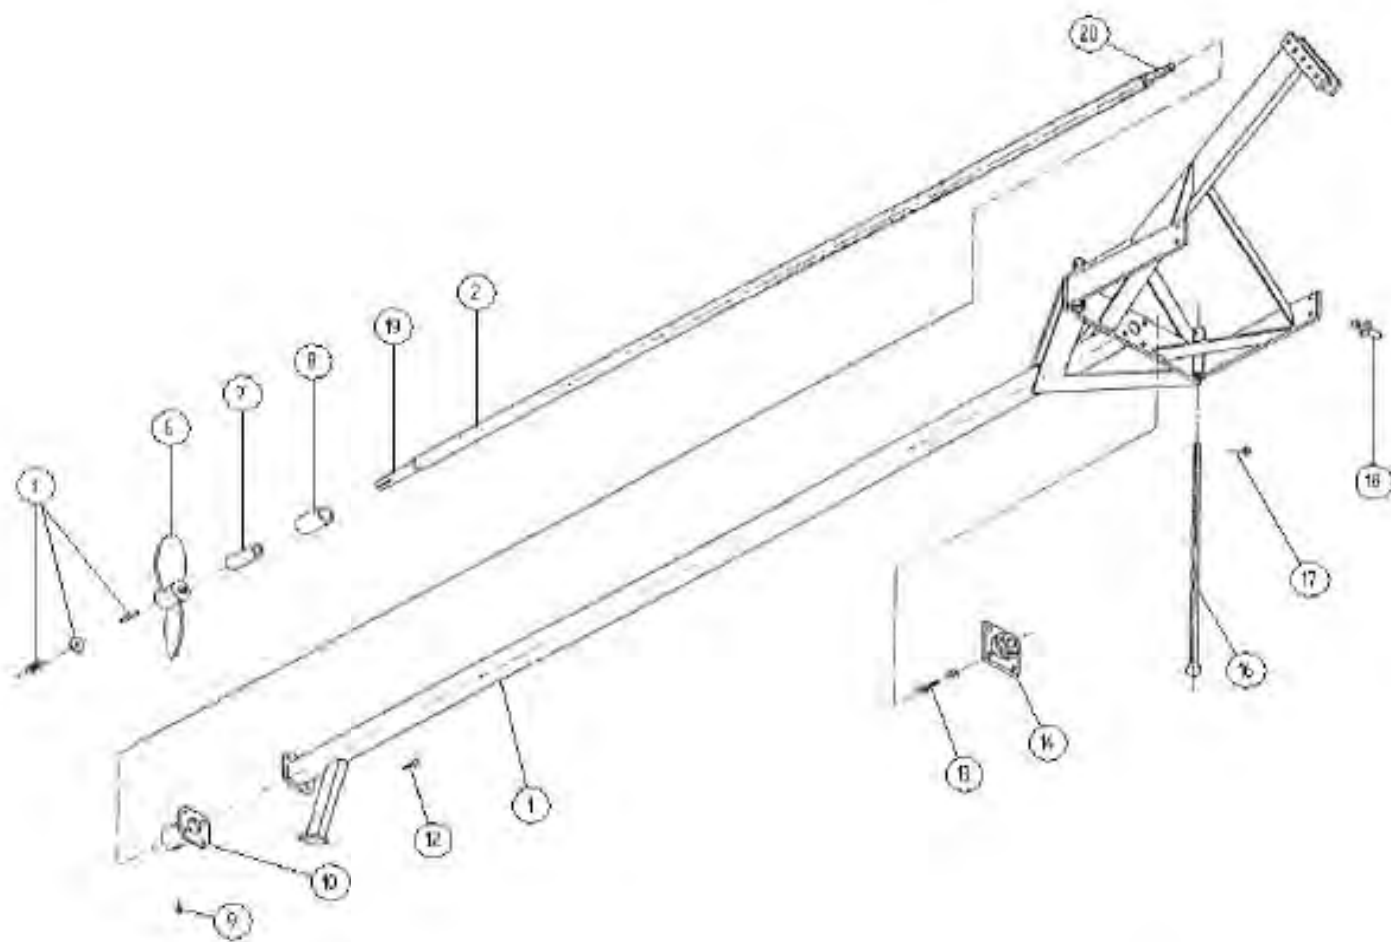

DELELISTE FOR FOSSEMIX LAVBYGGET TYPE

DELELISTE FOR FOSSEMIX LAVBYGGET TYPE

POS.NR	DELE.NR	PRODUKTNAVN	ANT
1	632201	CHASSIS	1
2	632135	HOVEDAKSEL	1
3	632136	BOLT M/SKIVE OG KILE FOR PROPELL	1
6	602023	PROPELL (NY)	1
7	632140	RUSTFRI FORING	1
8	632141	GUMMIRIBBLAGER	1
9	632142	BOLT FOR GUMMIRIBBELAGER	1
10	632143	LAGERHOLDER	1
12	536022	BOLT M/LÅSEMUTTER 12 X 40 MM	4
13	631053	BOLT M/LÅSEMUTTER 16 X 50 MM	4
14	631049	HOVEDLAGER FY 2TF	1
16	632216	PARKERINGSFOT	2
17	632217	LÅSEBOLT FOR PARKERINGSFOT	2
18	631025	TREKKSTANGBOLT	2
19	632144	AKSELTAPP FOR PROPELL	1
20	632145	AKSELTAPP M/SPLEIN	1