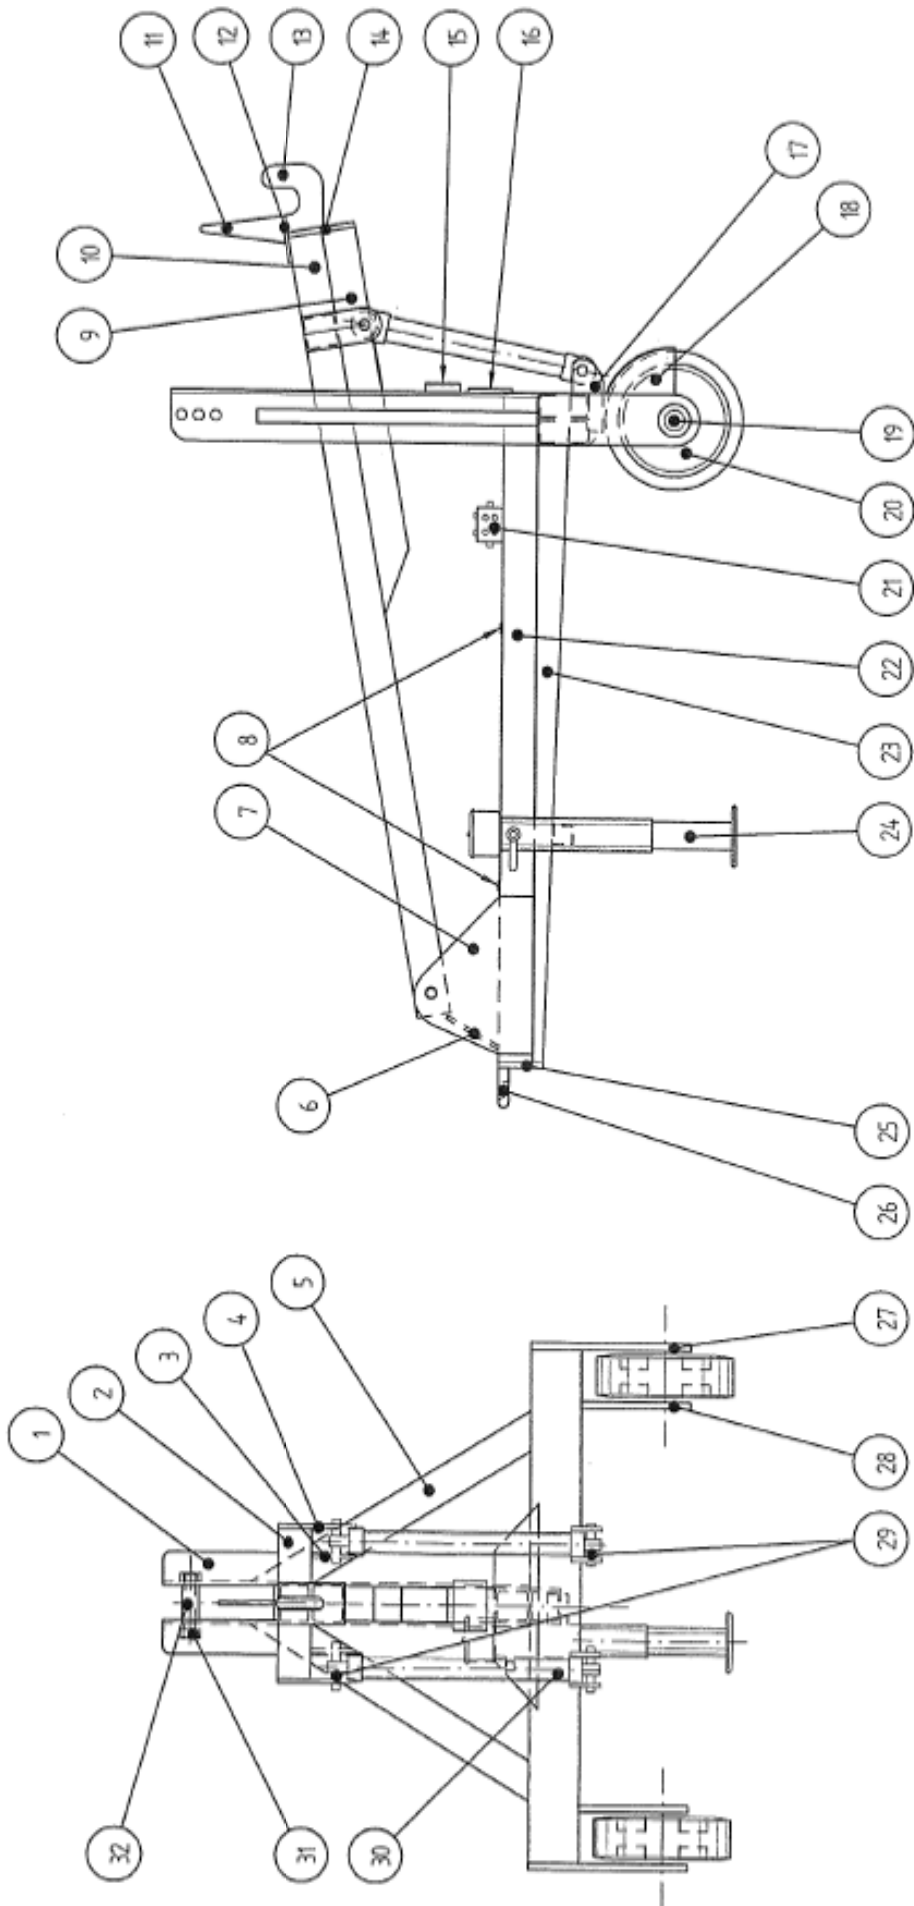

DAID:	NOHBB:	MÅLSTOK:	EGGJENF:	KONTROLLE:
11.08.99	O. J. D.	—	—	—
TEKNI NAVN:		TEKNI NR:		EGGJENF FOR: DRØRER ETC.
SAMMENSTILLING FOR BUKSERINGSTRALLE		1 - 200		
		1 - 201