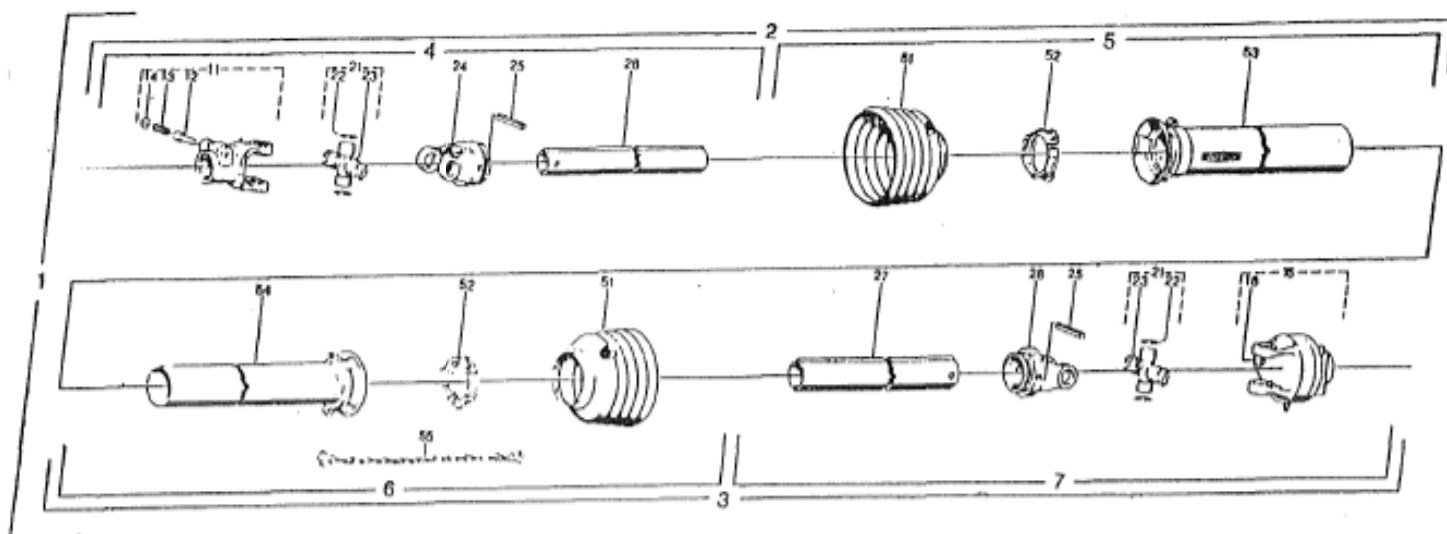

DELELISTE FOR W2400 KRAFTOVERFØRINGSAKSEL M/BRYTEPINNE

POSNR	DELENR	PRODUKTNAVN	ANTALL
1	505040	KRAFTOVERFØRINGSAKSEL (OPPGI TYPE)	1
2	361001	HALVAKSEL KOMPLETT, INDRE RØR	1
3	184917	HALVAKSEL KOMPLETT, YTRE RØR	1
4		HALVAKSEL KOMPLETT, UTEN VERN	1
5	368515	YTRE VERN KOMPLETT	1
6	368510	INDRE VERN KOMPLETT	1
7		HALVAKSEL KOMPLETT, UTEN VERN	2
11	351000	AVSLUTNINGSGAFFEL KOMPLETT 1 3/8"	1
12	650112	SKYVESTIFT	1
13	660149	FJÆR FOR SKYVESTIFT	1
14	161122	PLATE FOR SKYVESTIFT	1
15	335823	OVERBELASTNINGSKOPLING KOMPLETT	1
16	600510	SKRUE 10X60 M/MUTTER	1
21	350000	KRYSS KOMPLETT	2
24	351300	GAFFEL FOR INDRE PROFILRØR	1
25	610508	SPENNSTIFT	2
26	752500	PROFILRØR	1
27	753500	PROFILRØR	1
28	351400	GAFFEL FOR YTRE PROFILRØR	1
51		VERNTRAKT BRUK KOMPL. SE PKT. 5 & 6	2
52		GLIDERING, BRUK KOMPL. SE PKT. 5 & 5	2
53		VERNERØR, BRUK KOMPLETT SE PUNKT 5	1
54		VERNERØR, BRUK KOMPLETT, SE PUNKT 6	1
55	823603	KJETTING	1
12-13-14	339107	REP.SETT SKYVESTIFT KRAFTOVERFØRING	1
	339106	REP.SETT SKYVESTIFT KRAFTOVERFØRING (GAMMEL TYPE)	1