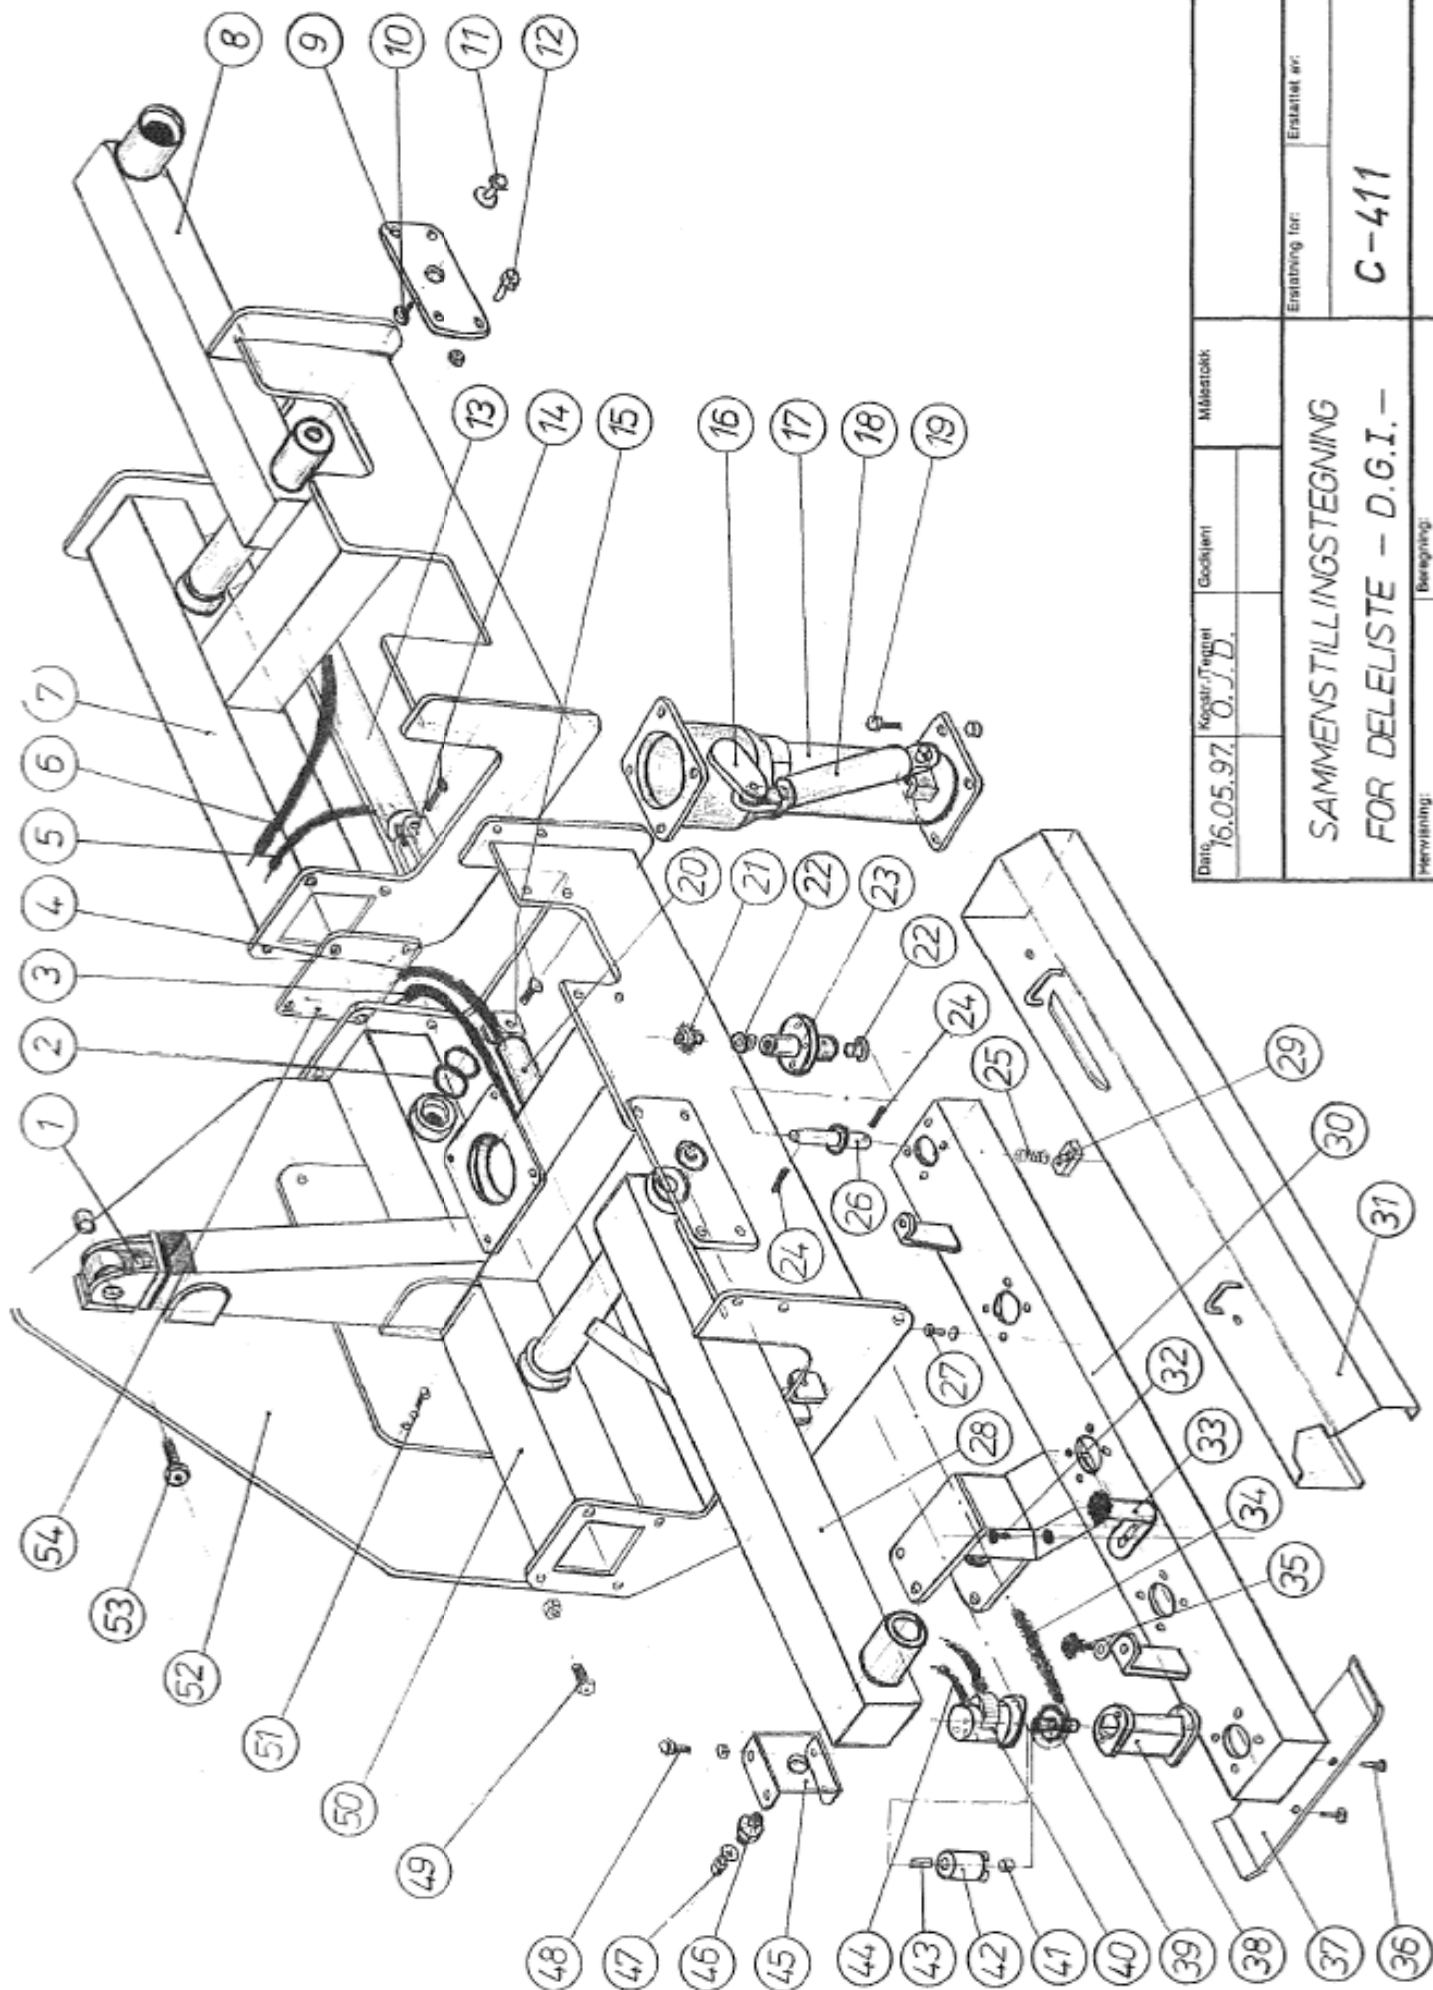

Date: 16.05.97		Kopier./Tegnet	Målestokk	
16.05.97		O.J.D.		
Bokkjen		Erstatet av:		
		C-411		
SAMMENSTILLINGSTEGNING				
FOR DELELISTE - D.G.I. -				
Henviisning:		Beskrivelse: