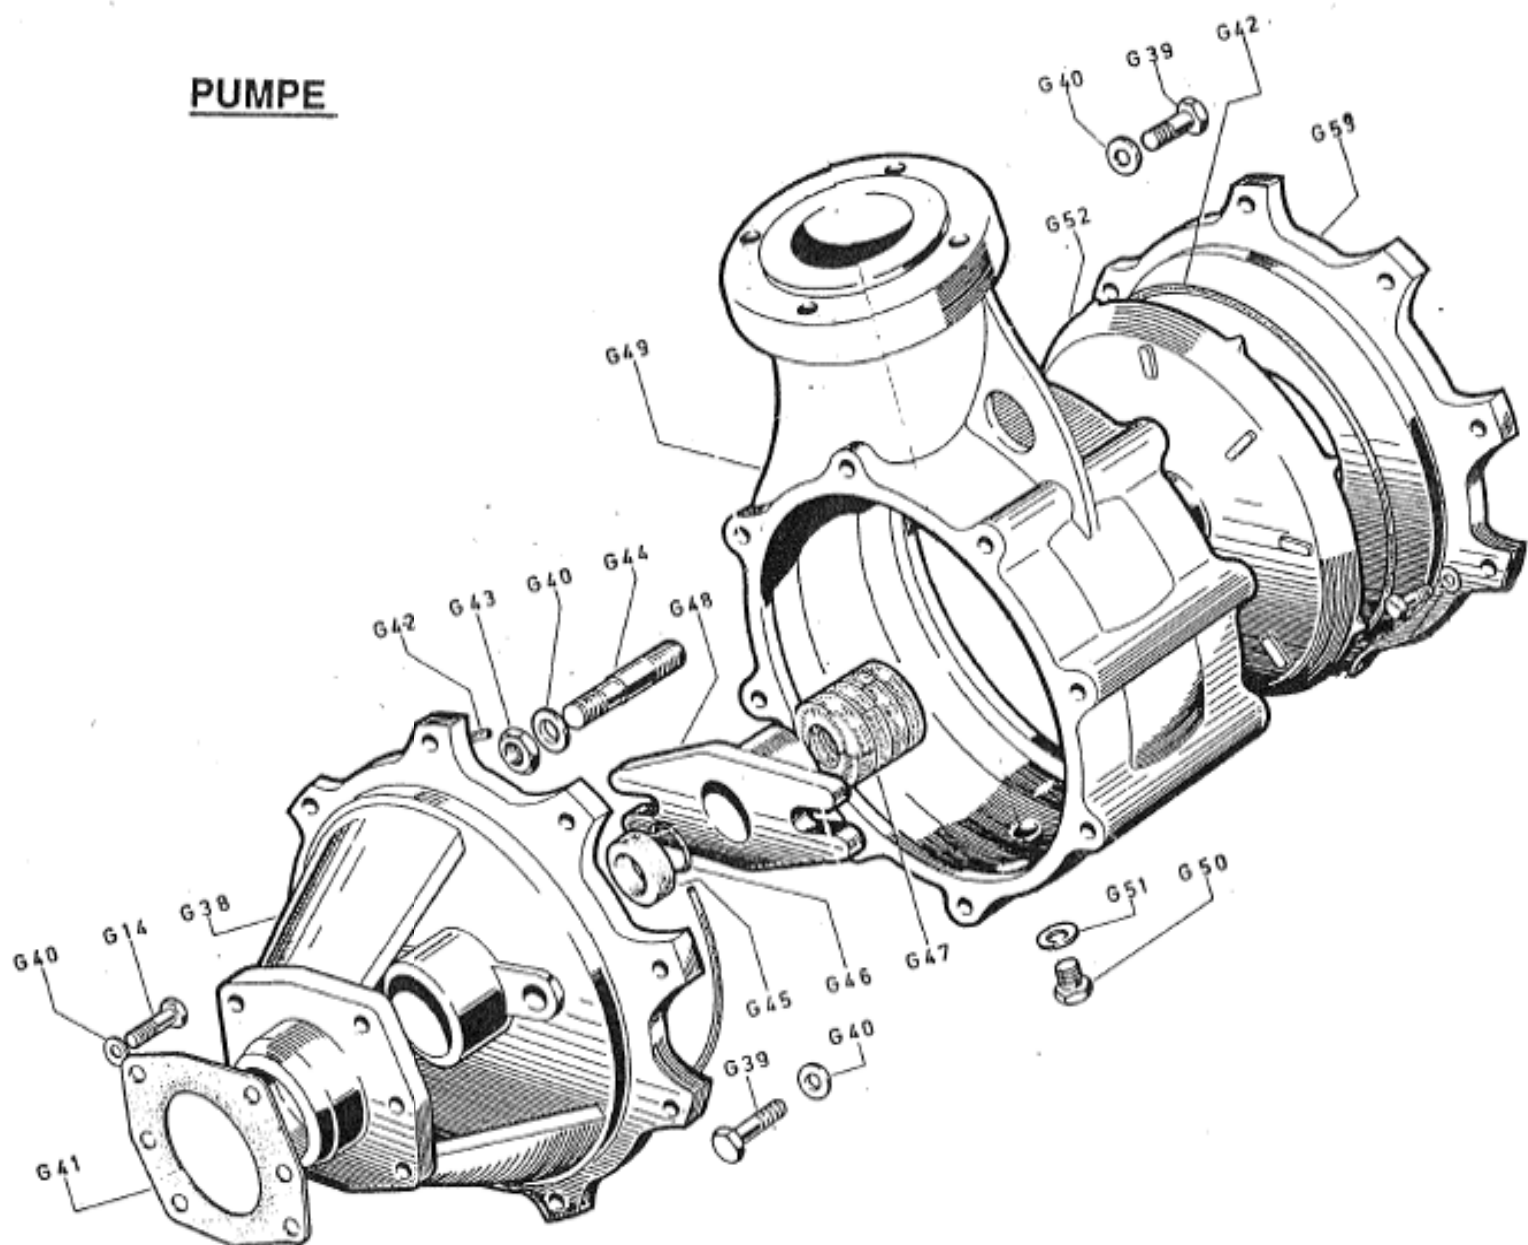

POSNR	DELENR	PRODUKTNAVN	ANT
47	546550	BOLT M/LÅSEMUTTER 8 X 40 MM	3
48	536073	BOLT M/LÅSEMUTTER 8 X 50 MM	4
49	536026	BOLT M/LÅSEMUTTER 12 X 50 MM	1
50	536069	BOLT M/LÅSEMUTTER 16 X 100 MM	1
51	536071	BOLT M/LÅSEMUTTER 20 X 75 MM	1
52	546555	BOLT M/LÅSEMUTTER 12 X 65 MM	4
53	546557	LÅSEBOLT M/MUTTER 6 X 40 MM	2
54	546558	UMBRACOBOLT M 8	1
55	546559	UMBRACOBOLT M 12	1
56	546560	SMØRENIPPEL 1/8 RG	1
57	548057	HYDR.MOTOR	1
58	548058	HYDRAULIKKSLANGE	1
59	548059	BOLT	6
60	546545	PLASTHANDTAK FOR SPAK	2
61	546544	PLASTHANDTAK FOR SPAK	1
62	548062	MELLOMSTYKKE	1
63	510525	O-RING	2
64	510527	O-RING	1
	548060	PAKN.SETT HYDR. MOTOR	1

DELEKATALOG FOR JET -PUMPEUTSTYR

PUMPE