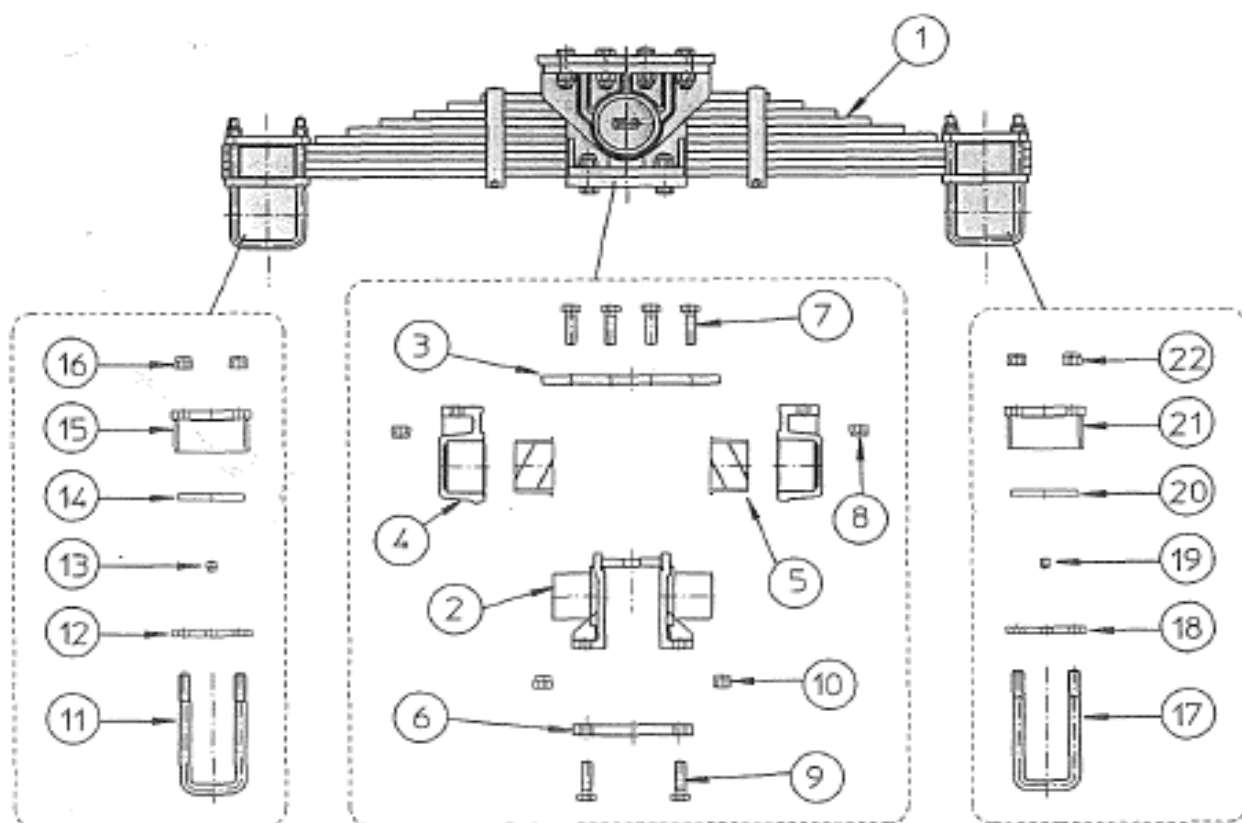

DELELISTE FOR VRIBAR BOGGI

POS.NR	DELE.NR	PRODUKTNAMN	ANT
1	579101	BLADFJØRER	2
2	579102	SIDESTØTTE	2
3	579103	AVSTAND FJØRPLATE TOPP	2
4	579104	SVINGSTØTTE	4
5	579105	SVINGSTØTTE-BØSSING	4
6	579106	AVSTAND FJØRPLATE BUNN	2
7	579107	BOLT	8
8	579108	MUTTER	2
9	579109	BOLT	2
10	579110	MUTTER	4
11	579111	U-BOLT FOR FRONTAKSEL	2
12	579112	PLATE FOR FRONTAKSEL	2
13	579113	SPLINT	4
14	579114	GUMMIRING	2
15	579115	FJØRER	2
16	579116	MUTTER 20 X 1,5	2
17	579117	U-BOLT FOR BAKAKSEL	2
18	579118	PLATE FOR BAKAKSEL	8
19	579119	SPLINT	4
20	579120	GUMMIRING	2
21	579121	FJØRER	2
22	579122	MUTTER 20 X 1,5	2