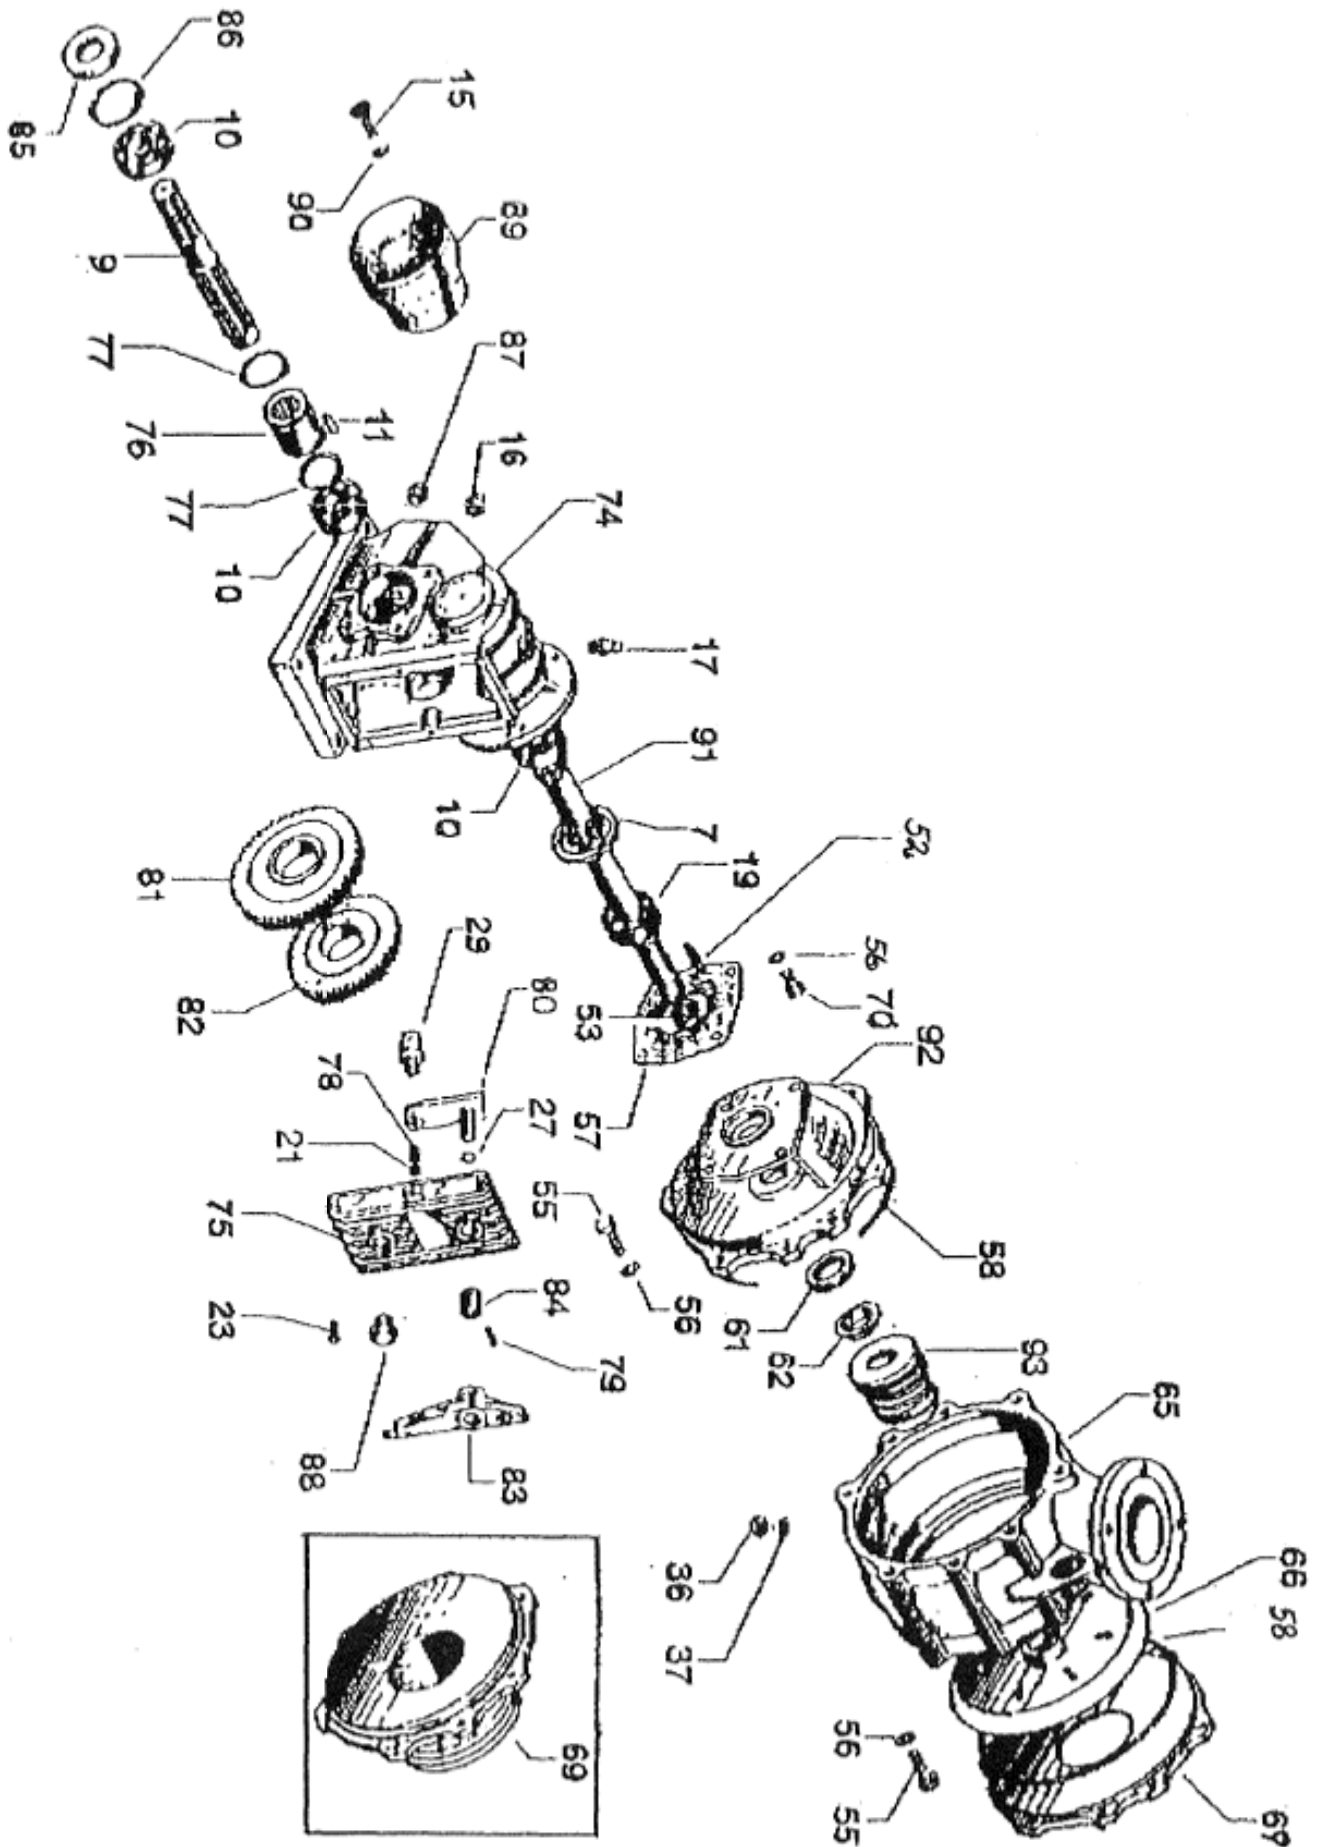

DELELISTE FOR IDRA GIRBOKSENHET FRA 1995

DELELISTE FOR IDRA GIRBOKSENHET FRA 1995

POS.NR	DELE.NR	PRODUKTNAVN	ANT
7	646058	AVSTANDSRING	1
9	646011	SPLINE-INNG.AKSEL	1
10	533531	LAGER 6207	3
11	646014	KILE 20 X 12 X 46	1
15	800111	BOLT 8 X 20	2
16	646020	NIVÅGLASS M/PAKNING	1
17	646023	PÅFYLLINGSPLUGG M/PAKNING 1/2" GAS	1
19	646025	LAGER 62102RS	1
21	646037	STÅLKULE Ø8	1
23	800118	BOLT 6 X 20	6
27	646043	O-RING 3043	1
29	646045,2	SKUFFEL FOR SJALTER	1
36	546050	UTLØPSTAPP Ø 1/4" GAS	1
37	546051	SKIVE ALUMINIUM	1
52	800036	KILE 8 X 7 X 50	1
53	800037	LÅSEMUTTER M 30 X 2	1
55	546039	BOLT 12 X 30	16
56	546040	SKIVE	16
57	546041	PAKNING (G41)	1
58	546042	O-RING Ø 298 X 3,53 (G42)	2
61	546068	SIMMERING (G45)	1
62	546046	GUMMIRING HL 187 (G46)	1
65	546049	HUS	1
66	546052	VIFTE	1
69	546076	YTREFLENS (G59)	1
70	546014	BOLT 12 X 35	4
74	646001,2	GEARHUS	1
75	646002,2	LOKK,ALUMINIUM	1
76	646010	HYLSE	1
77	646015,2	SEEGERRING Ø60	2
78	646038	FJØR	1
79	646042,2	SPENNSTIFT 6 X 36	1
80	646044	SJALTER	1
81	646046	TANNHJUL Z58	1
82	646047	TANNHJULZ54	1
83	646052	YTRE HÅNDTAK (PLAST)	1
84	646056	BØSSING FOR PLAST HÅNDTAK	1
85	646017,2	SIMMERING 35-72-10	1
86	646053	SEERRING Ø72	1
87	646054	OLJEAVTAPPINGSPLUGG Ø 1/2" GAS	1
88	646055	TAPP FOR LOKK	1
89	646057	VERN (SORT)	1
90	800135	SKIVE Ø8	2
91	646059	AKSEL	1
92	646060	MELLOMHUS	1
93	646061	MEK.TETNING	1