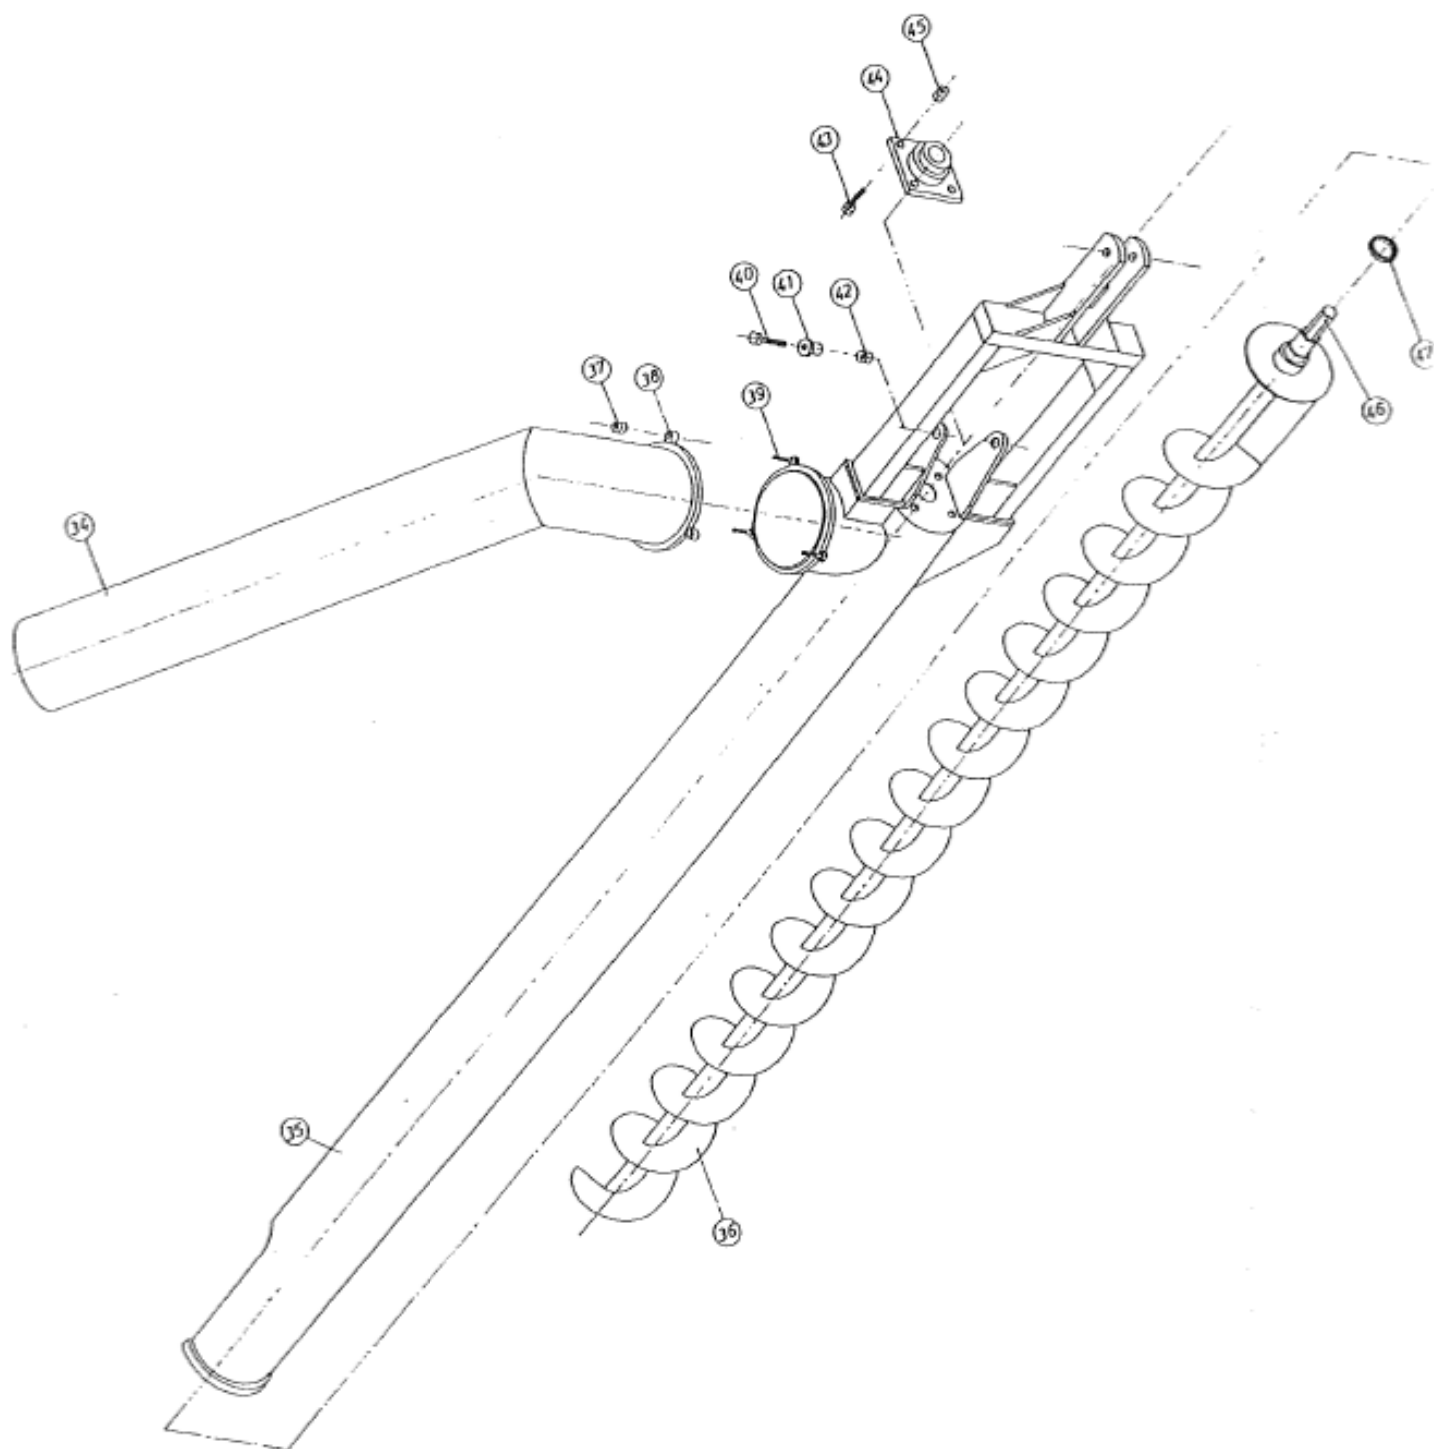

WALTERSCHEID DOBBELTLEDD DG 2300

POS.NR	DELE.NR	PRODUKTNAMN	ANT
1	632148	DOBBELTLEDD KOMPLETT D6-2300	1
11	212911	GAFFEL	1
12	600608	SEKSKANTSKRUE	1
13	608300	RING	1
14	605300	MUTTER	1
15	217010	GAFFEL	1
21	210000	KRYSS,KOMPLETT	2
22	622400	LÅSERING	8
23	632700	SMØRNIPPEL	2
24	212600	DOBBELGAFFEL	1

DELELISTE FOR TRAKTORDREVET FOSSEKALL