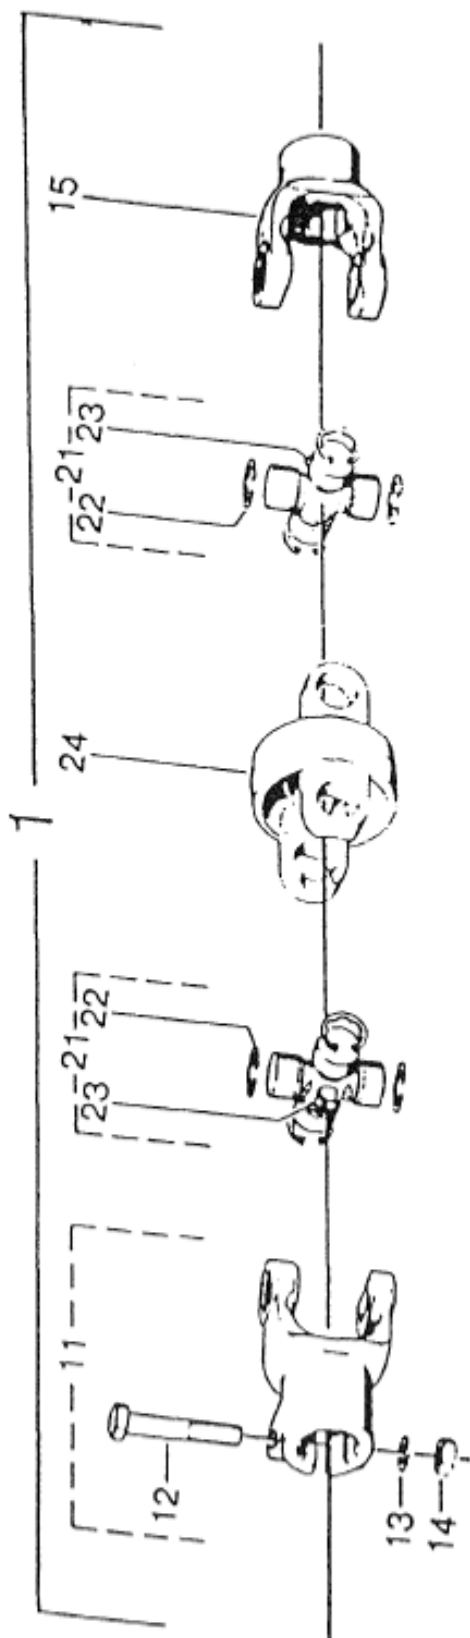

WALTERSCHEID DOBBELTLEDD DG 2300

POS.NR	DELE.NR	PRODUKTNAMN	ANT
1	632148	DOBBELTLEDD KOMPLETT D6-2300	1
11	212911	GAFFEL	1
12	600608	SEKSKANTSKRUE	1
13	608300	RING	1
14	605300	MUTTER	1
15	217010	GAFFEL	1
21	210000	KRYSS,KOMPLETT	2
22	622400	LÅSERING	8
23	632700	SMØRNIPPEL	2
24	212600	DOBBELGAFFEL	1