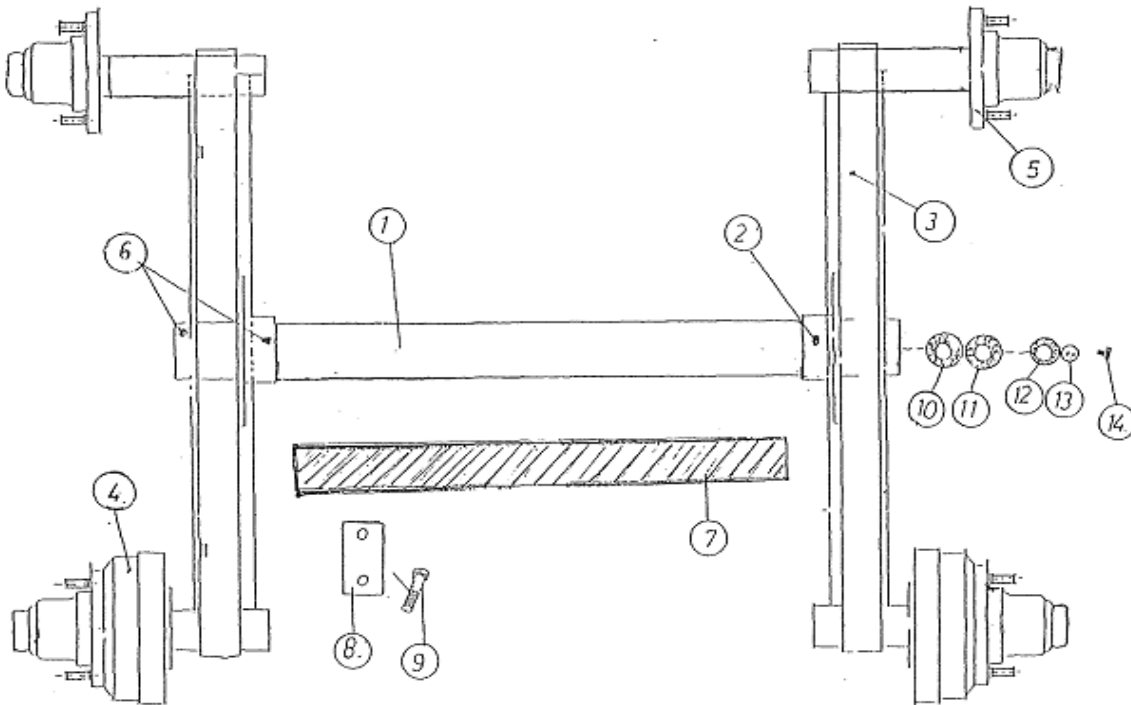

DELELISTE FOR BOGGI GB-18000L (580000)

POS.NR	DELE.NR	PRODUKTNAMN	ANT.
1	580001	BOGGIAKSLING (OPPGI TYPE) Ø115 X 1360 MM	1
2	580002	LAGERHUS (OPPGI TYPE)	2
3	580003	BOGGIVANGE (OPPGI TYPE) 1500 MM	2
4	580004	BREMSENAV M/AKSELTAPP (OPPGI TYPE) SDB 75-8	0-2-4
5	580005	HJULNAV M/AKSELTAPP (OPPGI TYPE) SDL 75-8	0-2-4
6	546560	SMØERENIPPEL 1/8" RG	6
7	580017	BOGGIKANAL 120-940MM	1
8	580018	AKSEL/KANALFESTE	2
9	580014	BOLT M/LÅSEMUTTER	4
10	580019	TETNINGSPLATE	2
11	580015	LAGER GE 110 ES 2RS	2
12	580010,2	LAGER GE 90 ES 2RS	2
13	580020	TETNINGSPLATE	2
14	536001	BOLT 16 X 40	4
	580000	BOGGI KOMPLETT (OPPGI TYPE)