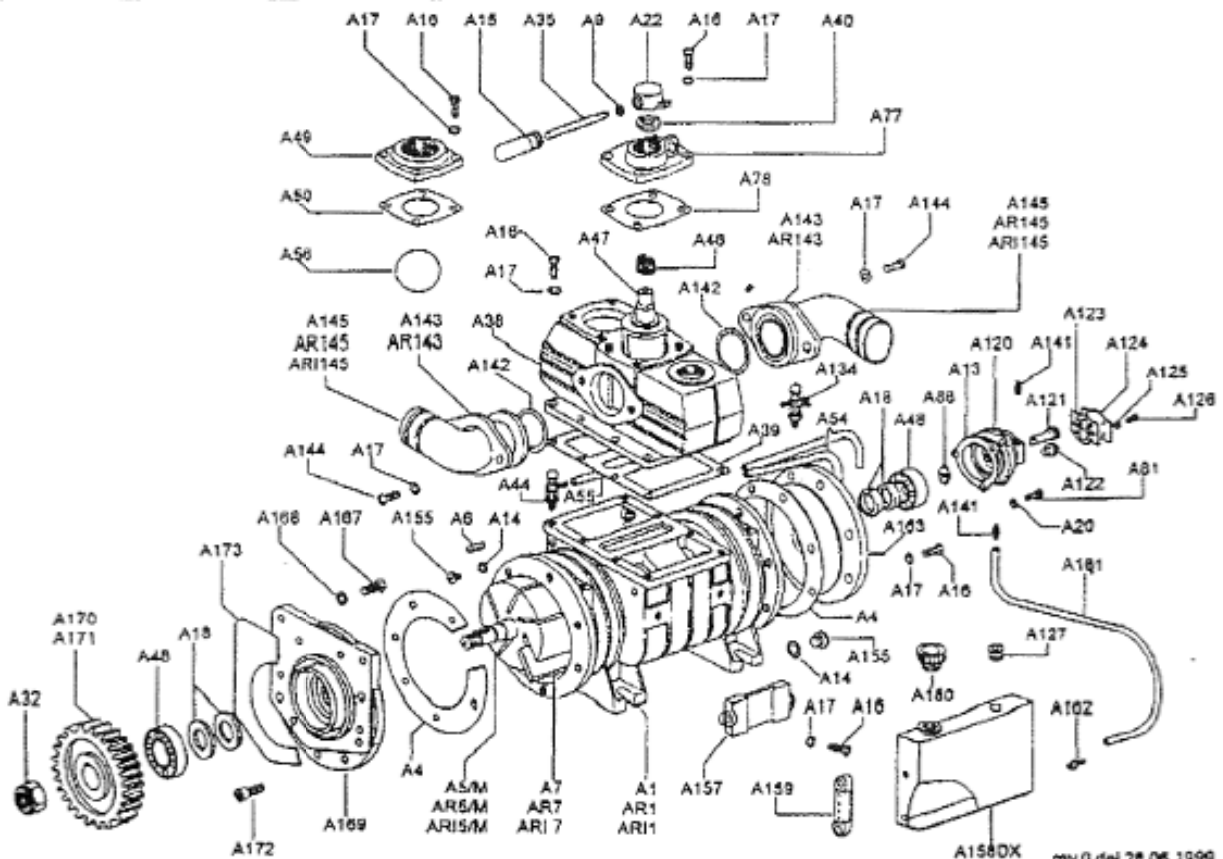

A158DX rev.0 del 28.06.1999