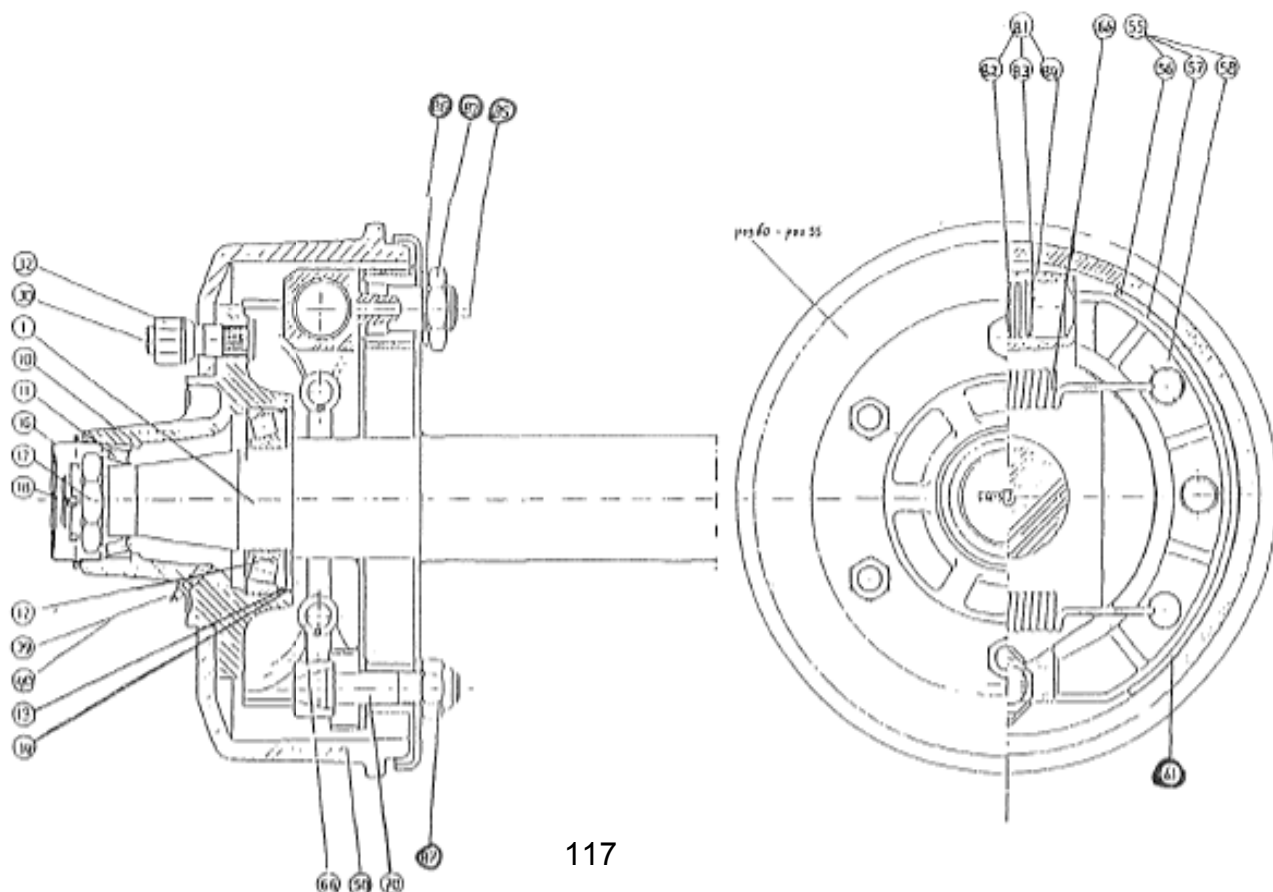

DELELISTE NAV HDB 75-8 (578320) FOR GB15-GB18 DK

POSNR	DELENR	PRODUKTNAVN	ANTALL
1	578321	AKSEL FOR HDB 75-8-350X100 HYDR.	1
10	569274	NAVHUS HDB 75-8	1
11	551985	LAGER 32310	1
12	551986	LAGER 33215	1
16	554528	NAVKAPSEL M115X3	1
17	550234	KRONEMUTTER M45X3,0 DIN937	1
18	554570	SPLINT 8,0X63MM DIN 94	1
19	550235	SKIVE Ø78/45X7MM DIN 126	1
23	562680	KONISK TETNING	1
24	551989	TETNINGSRING Ø139	1
25	551988	TETNINGSRING Ø134	1
30	567615	NAV Bolt M22X2,0 X 75 ROUL	8
31	554575	FJØRSKIVE Ø22,5 DIN74361	8
32	551989	NAV MUTTER M22X2,0	8
39	554881	SMØRENIPPEL H1A Ø6MM	1
40	560179	GREASE	0,3
50	561694	BREMSETROMMEL 350X100, B-HUL Ø24,5	1
55	567027	BREMSESKO M/BELEGG 350X100 A-H	1
56	563406	BREMSEBAND 100X5	400MM
57	551543	LIM	0,008KG
58	567029	BREMSESKO 350X100 -A HYDR.	1
60	567028	BREMSESKO M/BELEGG 350X100 B-H	1
61	563406	BREMSEBAND 100X5	400MM
62	551543	LIM	0,008KG
63	567030	BREMSESKO 350X100 B-H	1
66	562700	BREMSEFJÆR Ø5,0/26,0X163,0	2
70	568706	BREMSESKOHOLDER Ø45X105	1
71	559745	KRONEMUTTER M30X1,5 DIN 937	1
81	567782	BREMSESYLINDER Ø35 KPL.	1
82	566707	BREMSESYLINDER Ø35,3/8 INN.V.RG	1
83	565012	BREMSESTEMPEL Ø35	2
84	565749	O-RING Ø29,2X3,0	4
85	565754	BESKYTTELSESHETTE DBI-DUT 25	1
86	565750	STJERNEFJØRSKRUE J31	2
87	559745	KRONEMUTTER M30X1,5 DIN 937	2
	578320	KOMPLETT NAV HDB 75-8