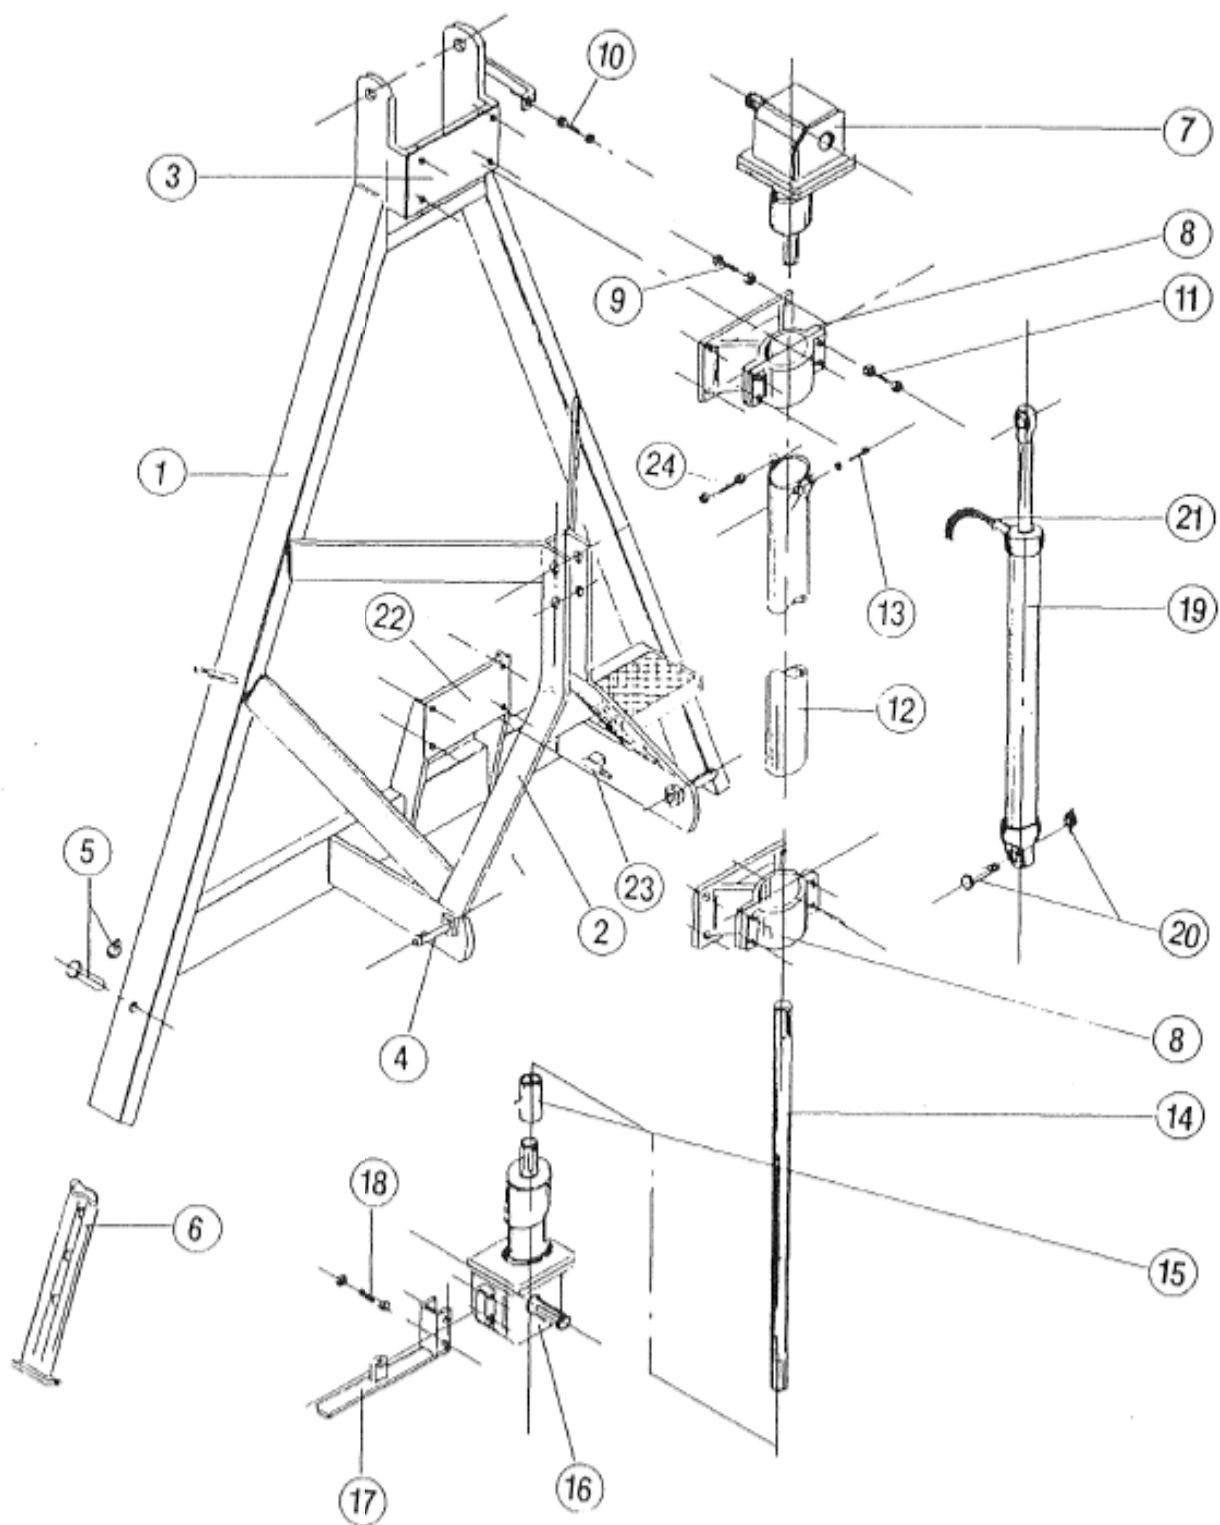

DELELISTE FOR FOSSEPUMP FOSSEMIX FOSSEKALL

DELELISTE FOR FOSSEPUMP ≡ FOSSEMIX ≡ FOSSEKALL

POS.NR	DELE.NR	PRODUKTNAVN	ANT
1	643071	HOVEDSTATIV	1
2	643072	3-PUNKT-RAMME (PÅSVEIST)	1
3	643073	ØVRE GEARFESTE (PÅSVEIST)	1
4	643074	TREKKSTANGTAPP (UTGÅTT)	2
5	643075	BOLT FOR TELESKOPBEN M/LÅS	2
6	643076	TELESKOPBEN	2
7	643077	ØVRE VINKELGEAR (EGEN DELELISTE)	1
8	643078	FESTEBRAKETT KOMPLETT	2
9	536022	BOLT M/LÅSEMUTTER 12 X 40 MM	8
10	643080	BOLT M/LÅSEMUTTER 16 x 60 MM	2
11	536022	BOLT M/LÅSEMUTTER 12 X 40 MM	8
12	643082	AKSEL-KAPPE (UTGÅTT)	1
13	660055	BOLT M/LÅSEMUTTER 8 X 30 MM	1
14	643084	HOVEDAKSEL (UTGÅTT)	1
15	643085	AKSELHYLSER	2
16	643086	NEDRE VINKELGEAR (EGEN DELELISTE)	1
17	643087	REVERSERINGSSPAK (OTGÅTT)	1
18	643080	BOLT M/LÅSEMUTTER 16 x 60 MM	2
19	665032	HYDR. TOPPSTAG (700 MM)	1
20	643090	NEDRE FESTEBOLT M/LÅS	1
21	643091	OLJESLANGE M/KOPLING (3/8" -2,5 M)	1
22	643092	NEDRE GEARFESTE (PÅSVEIST)	1
23	643093	LÅSETAPP FOR REVERSERINGSSPAK (UTGÅTT)	2
24	546555	BOLT M/LÅSEMUTTER 12 X 65 MM	2