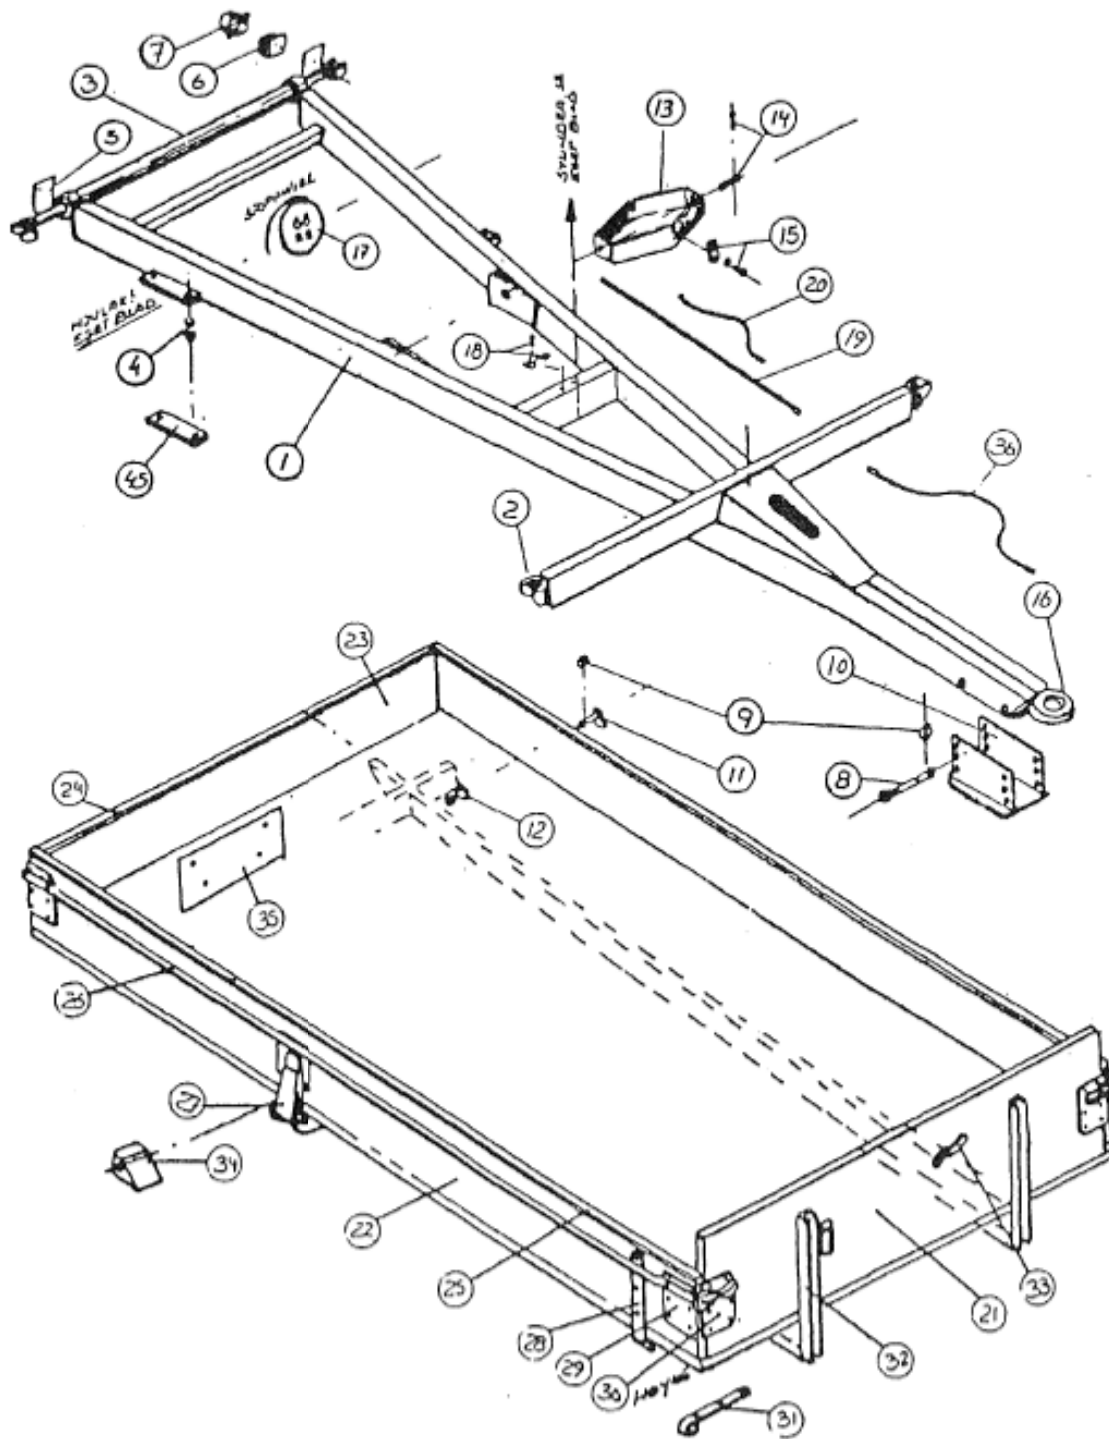

DELELISTE FOR MOI 3-VEIS HENGER

DELELISTE FOR MOI 3-VEIS HENGER

POS.NR	DELE.NR	PRODUKTNAMN	ANT
1	424301	HOVEDDRAMME M/FESTER (OPPGI TYPE)	1
2	424302	GAFFEL FOR 3-VEISKRANE (OPPGI TYPE)	4
3	424303	BAKRE TIPPAKSEL M/LASTERIGG (OPPGI TYPE)	1
4	536026	AKSELBOLT M/LÅSEMUTTER 12 X 50 MM	4
5	424305	LYKTEFESTE	2
6	424142	BAKLYKT M/FESTESKRUER	2
7	424143	LYKTEVERN M/FESTESKRUER	2
8	424108	FESTEBOLT FOR STØTTEFOT	2
9	424109	OREPINNE	4
10	424107	STØTTEFOT	1
11	424311	LÅSEBOLT FOR 3-VEISKRAN	2
12	424312	TIPPFESTE OVERRAMME	4
13	424313	TIPPVOGGE	1
14	424314	BOLT M/FESTESPLINT	2
15	424315	SYLINDERFESTE M/BOLT	2
16	424110	TREKKRING (SVEISET) M/JERNPLATE	1
17	424317	STOPPWIRE M/KLEMMER	1
18	424105	SLANGEKLEMME	1
19	424319	OLJERØR	1
20	424320	OLJESLANGE (OPPGI TYPE)	1
21	424321	SIDEKARM (TRE)/FINER (OPPGI TYPE)	2
22	424322	SIDEKARM (TRE)/FINER (OPPGI TYPE)	2
23	424323	BAKKARM (TRE)/FINER (OPPGI TYPE)	1
24	424324	KANTBESLAG BAKKARM (OPPGI TYPE)	1
25	424325	KANTBESLAG SIDEKARM (OPPGI TYPE)	2
26	424326	FENDERLIST (OPPGI TYPE)	2
27	424138	KARMHOLDER (UTGÅTT)	2
28	424132	BAK/SIDE KARMMHENGSLER	8
29	424134	KARMLÅS-FJÆRDEL H OG V	4
30	424133	KARMLÅS-SMEKKDEL H OG V	8
31	424131	HENGSLER-BUNNDEL (UTGÅTT)	8
32	424128	FRONTSTØTTE (UTGÅTT)	2
33	424130	SLANGEOPPHENG M/SKRUER	1
34	424137	PARKERINGSKLOSS M/FESTESPLINT	2
35	424146	SKILTPLATE M/FESTESKRUER	1
36	424336	OLJESLANGE KOMPLETT 3/8" -1,8 M	1