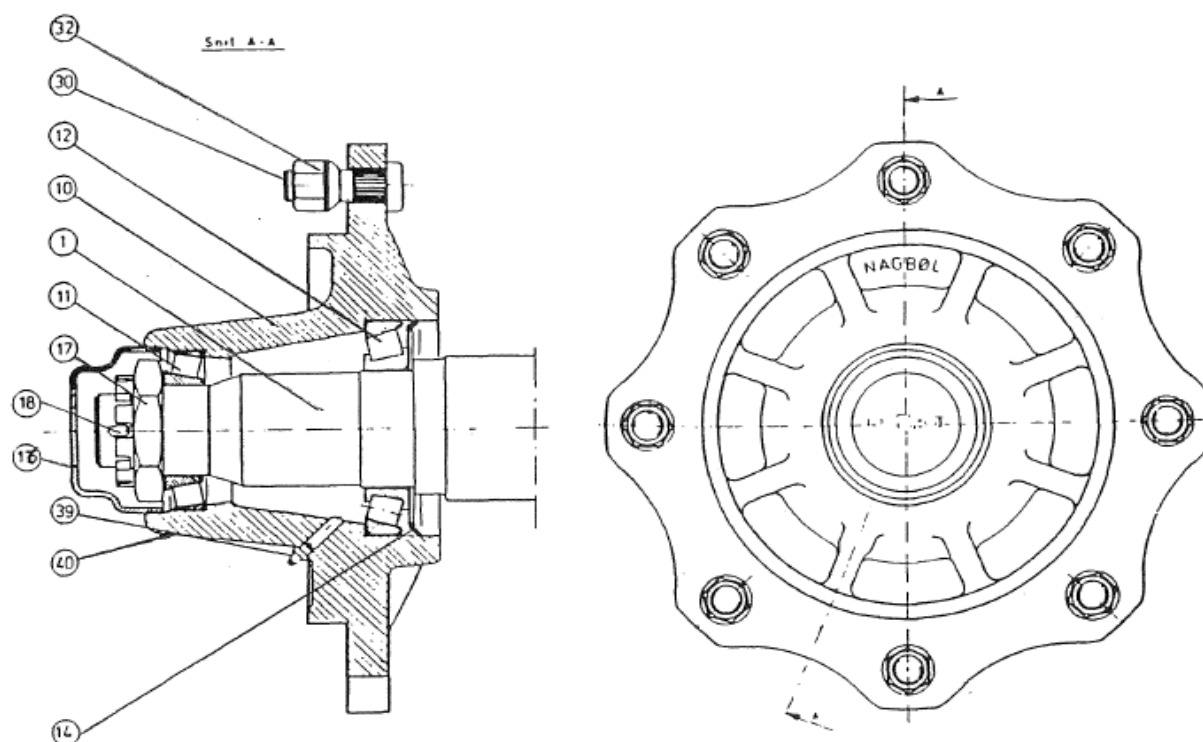

DELELISTE FOR NAV SDL 75-8 (569991) GB-18M3

POS.NR	DELE.NR	PRODUKTNAVN	ANT.
1	570334	AKSEL FOR SDL 75-8 Ø 100 X 704	1
10	569999	NAVHUS SDL 75-8-350 X 100	1
11	550199	LAGER 30210	1
12	568906	LAGER 30215A	1
14	573236	TETNIG 130 X 75 TIPO	1
16	569943	NAVKAPSEL M 93 X 2	1
17	550234	KRONEMUTTER M 45 X 3,0 DIN 937	1
18	559215	SPLINT 6,3 X 63 MM DIN 94	1
30	566223	NAVBOLT M20 X 1,5 X 60 ROUL	8
32	566224	NAVMUTTER M 20 X 1,5 R18 DIN 74361	8
39	554881	SMØRENIPPEL H1A Ø6MM	1
40	560179	GREASE	1
	569991	KOMPLETT NAV SDL 75-8	0,15