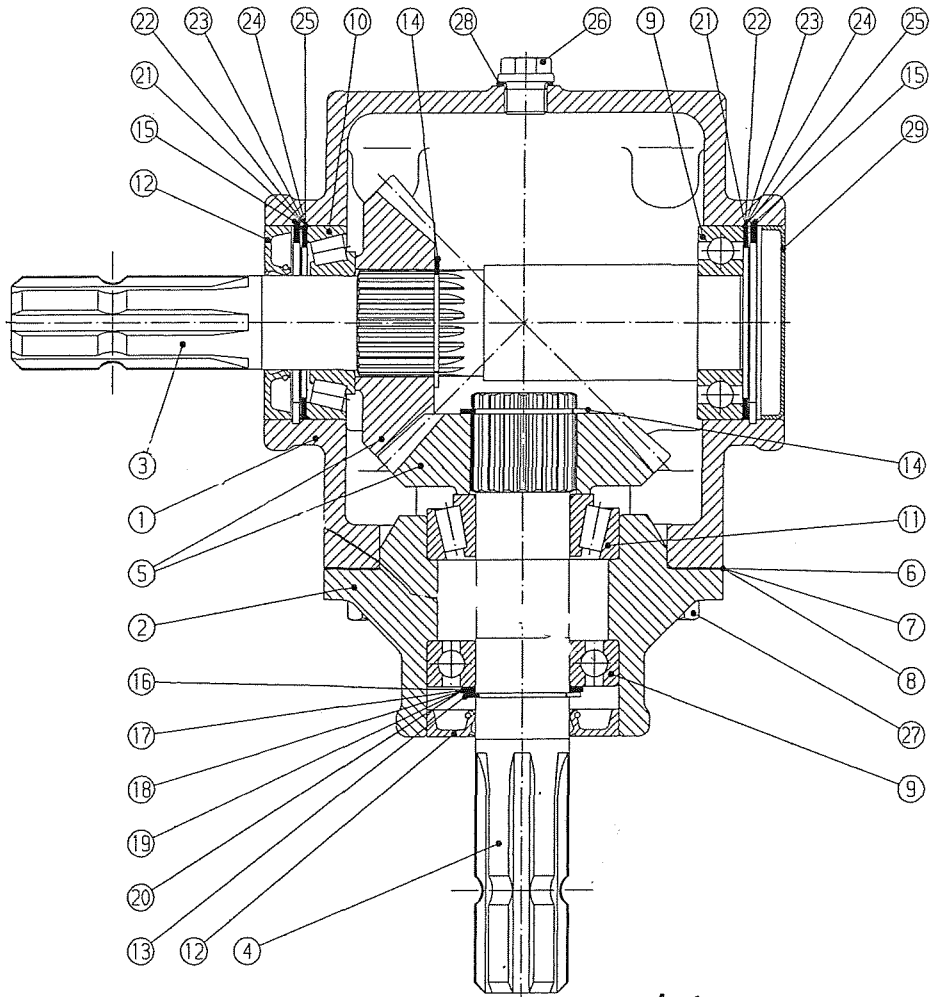

DELELISTE GEAR GT-40 WALTERSCHEID