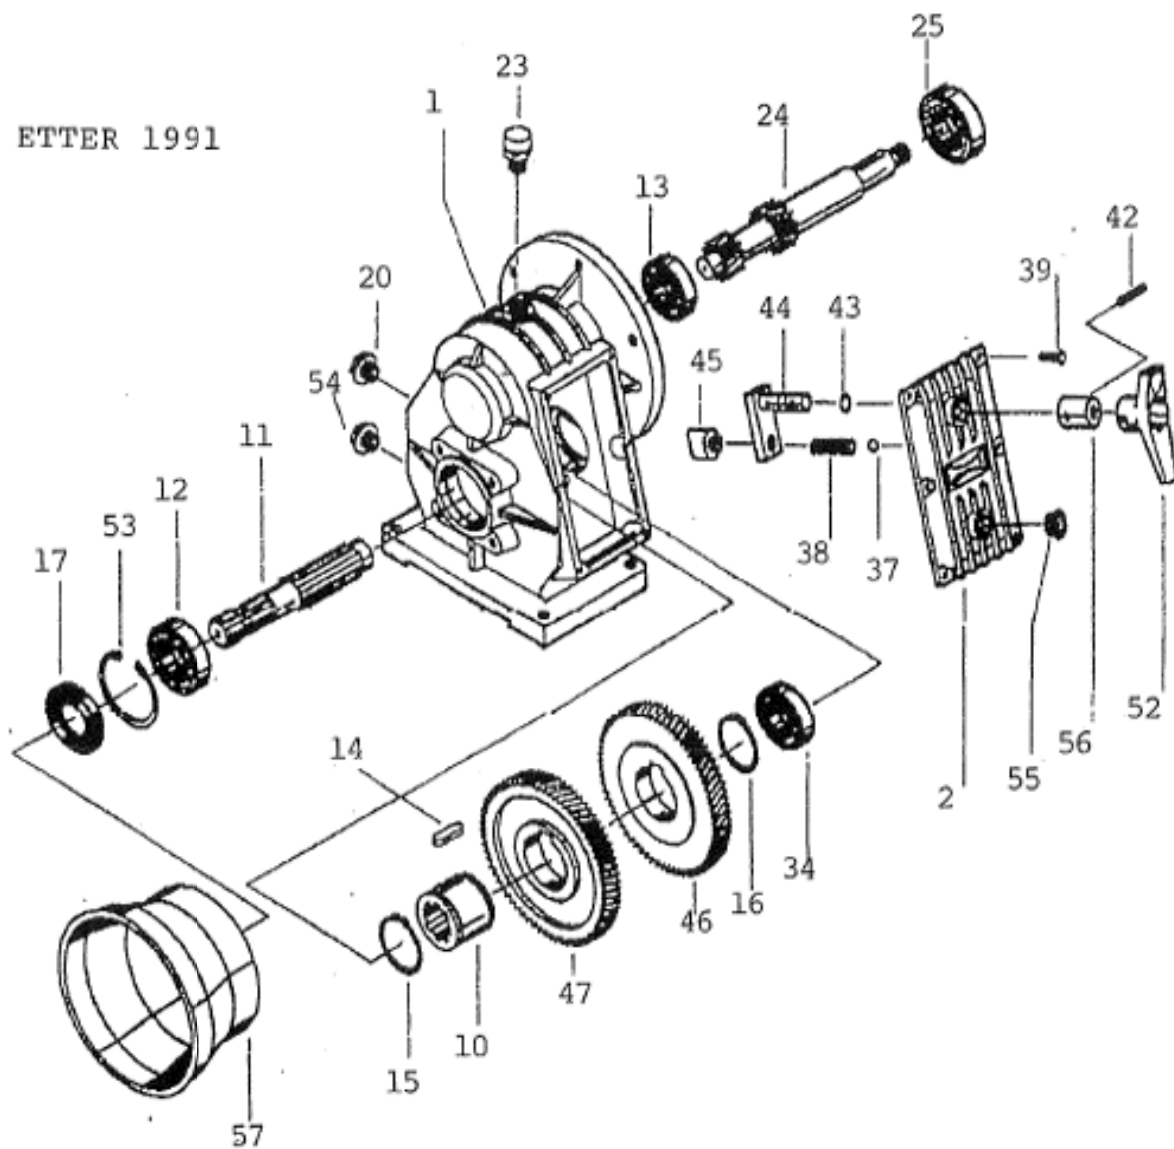

GIRBOKS ETTER 1991