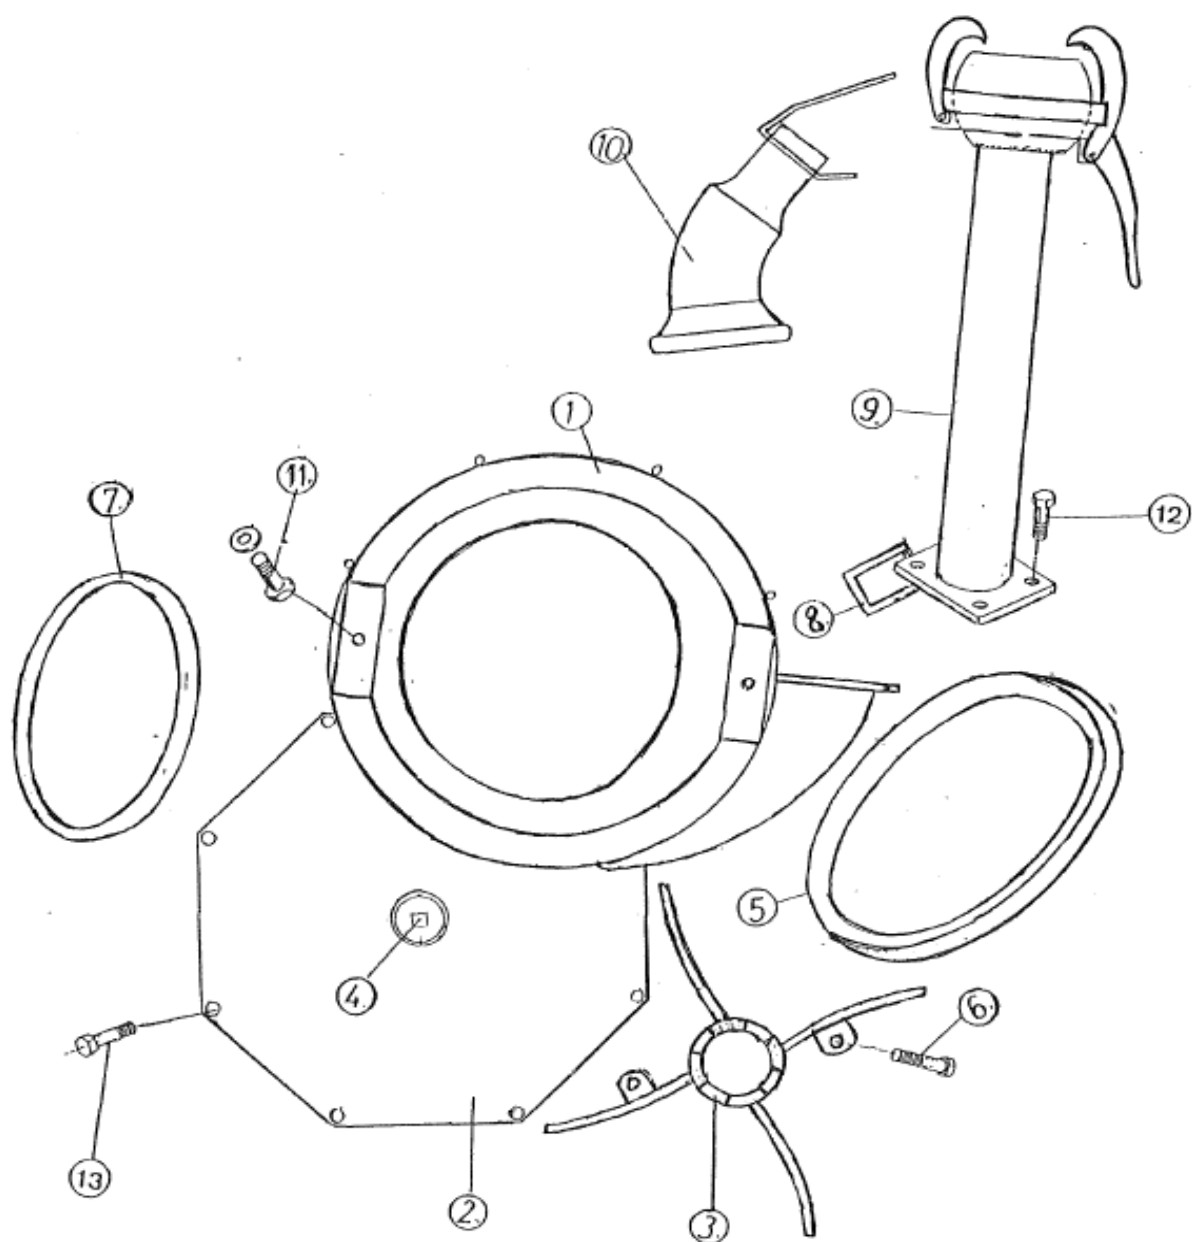

DELELISTE FOR SENTRIFUGALPUMPE (505028)

POS.NR	DELE.NR	PRODUKTNAMN	ANT
1	505060	PUMPEHUS	1
2	505061	LOKK (INKL.505063)	1
3	505062	PROPELL	1
4	505063	PLUGG	1
5	505064	VINKELPAKNING	1
6	505065	BOLT UNC 5/8" X 75 (ETTER 1990-MM)	2
7	505066	PAKNING	1
8	933037	PAKNING	1
9	505067	UTLØPSRØR	1
10	505068	BAKSPREDER	1
11	631069	BOLT 12 X 100 MM	2
12	660055	BOLT 8 X 30 MM	4
13	546555	BOLT 12 X 65 MM	6