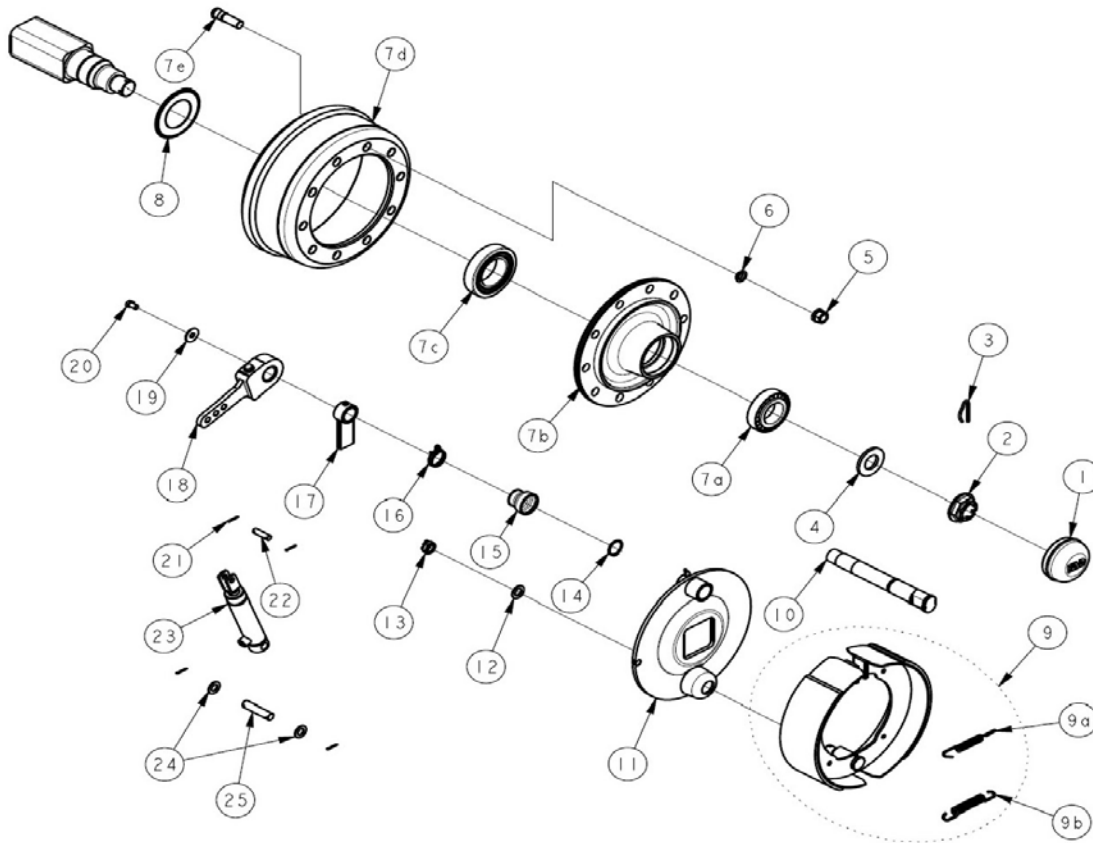

DELELISTE

10 HULLS BREMSENAV - FAD FB 85-10 TUW (780018)

Pos.nr.	Vare.nr.	Navn	Antall
1	579716	Navkopp Ø120	1
2	550234	Kronmutter	1
3	FAD-344F054	Splint Ø5	1
4	FAD-329F007	Skive Ø85 x Ø46 x 7	1
5	579717	Navmutter M22x1,5	10
6	579722	Fjærskive Ø34x22,5x8	10
7	FAD-323163NX	Navhus m/trommel, lager & bolter	1
7a	579712	Lager 32213	1
7b	FAD-323163T	Navhus	1
7c	579720	Lager 32217	1
7d	FAD-331F051	Bremsetrommel 400x120	1
7e	579719	Navbolt M22x1,5x89	10
8	579724	Tetningsring 85x150	1
9	579723	Bremsesko m/band og fjærer 400x120 (sett)	1
9a	FAD-322F016	Bremsefjær Ø18	1
9b	FAD-322F041	Bremsefjær Ø21	1
10	FAD-301F834	Bremsenøkkel	1
11	FAD-313A_313F078	Bremsedisk	1
12	FAD-329F031	Skive Ø38	1
13	FAD-328F003	Kronmutter M22	1
14	FAD-341F067	Seegering	1
15	FAD-349F033	Hette	1
16	FAD-322F047	Fjær for hette	1
17	FAD-330F035	Bremsenøkkelstøtte	1
18	80613	Bremsearm Utv.	1
19-20	580023	Bolt M12x25 m/stor skive	1
21-22	580070	Bolt M14x60 m/skive og mutter	1
23	80614	Sylinder	1
24-25	580071	Bolt M20x100 m/skive og mutter	1