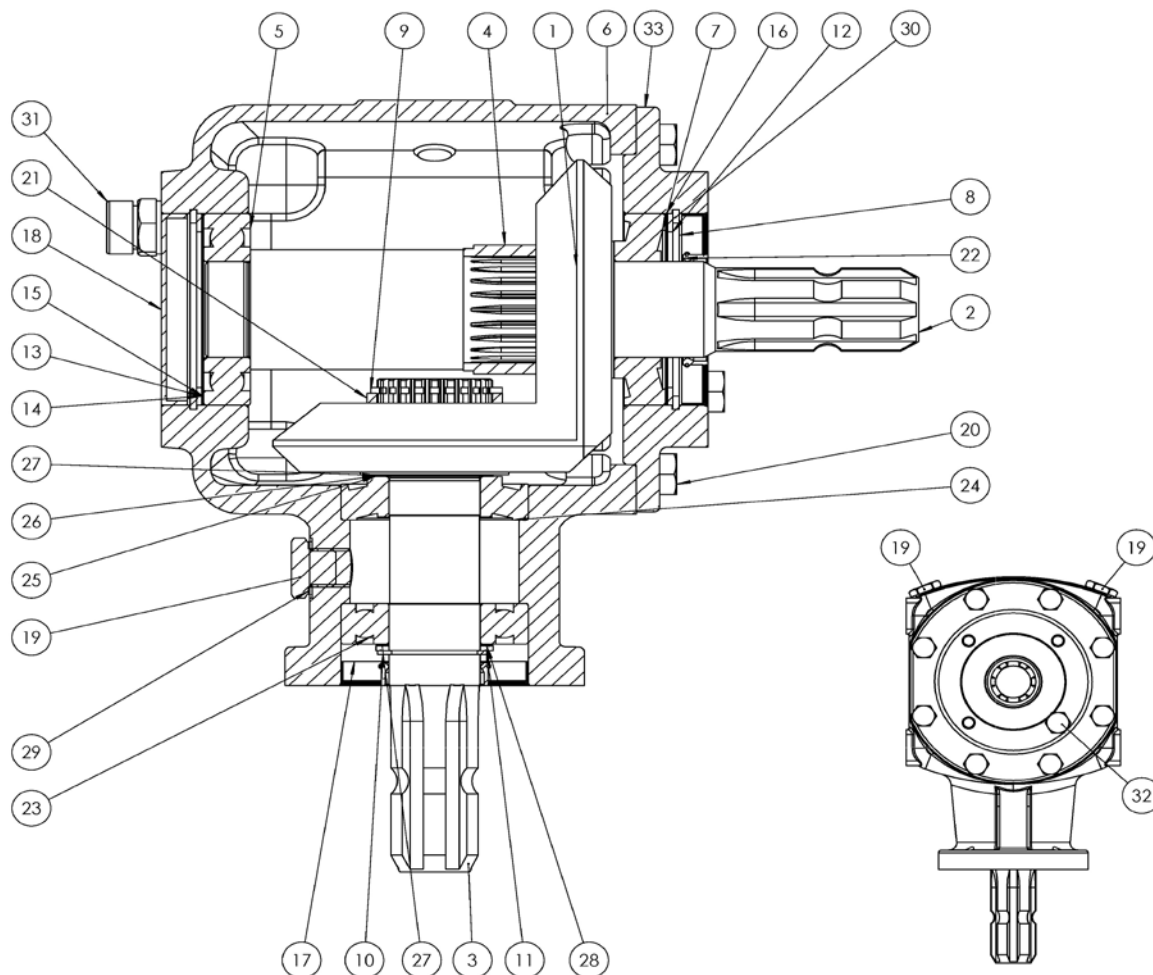

VINKELGIR REDUCO R140 Ratio 1:1 (503420)

Pos.nr.	Vare.nr.	Navn	Antall
1	D210058	Konisk Tannhjul Z=21 M=5.7 R=1 R140	2
2	D060072	Spleinaksel 1 PTO 1.3/8" Z6 R140	1
3	D090057	Spleinaksel 1 PTO 1.3/8" Z6 R140	1
4	D800149	Distansering Ø54 hull 44.5 sp. 35 R140	1
5	C100076	Radial-lager 40x80x18 SKF 6208	1
6	D400002	Girhus R140	1
7	C120040	Rulle-lager 40x80x19.75 SKF 30208	1
9	C253016	Seegering Ø45x2.5 UNI7436	1
10	C251032	Seegering Ø35x1.5 UNI7435	1
11	C301001	Skive 35x45x2	1
12	C301003	Skive 65x80x2	2
13	C300020	Shims 65x80x0.50	2
14	C300018	Shims 65x80x0.25	2
15	C300017	Shims 65x80x0.20	2
16	C300019	Shims 65x80x0.30	2
17	C200355	Simmering 35x72x10	1
18	C201030	Blindplugg 80x10	2
19	C080006	Sylinderbolt M16x1.5 CH22 m/skive	3