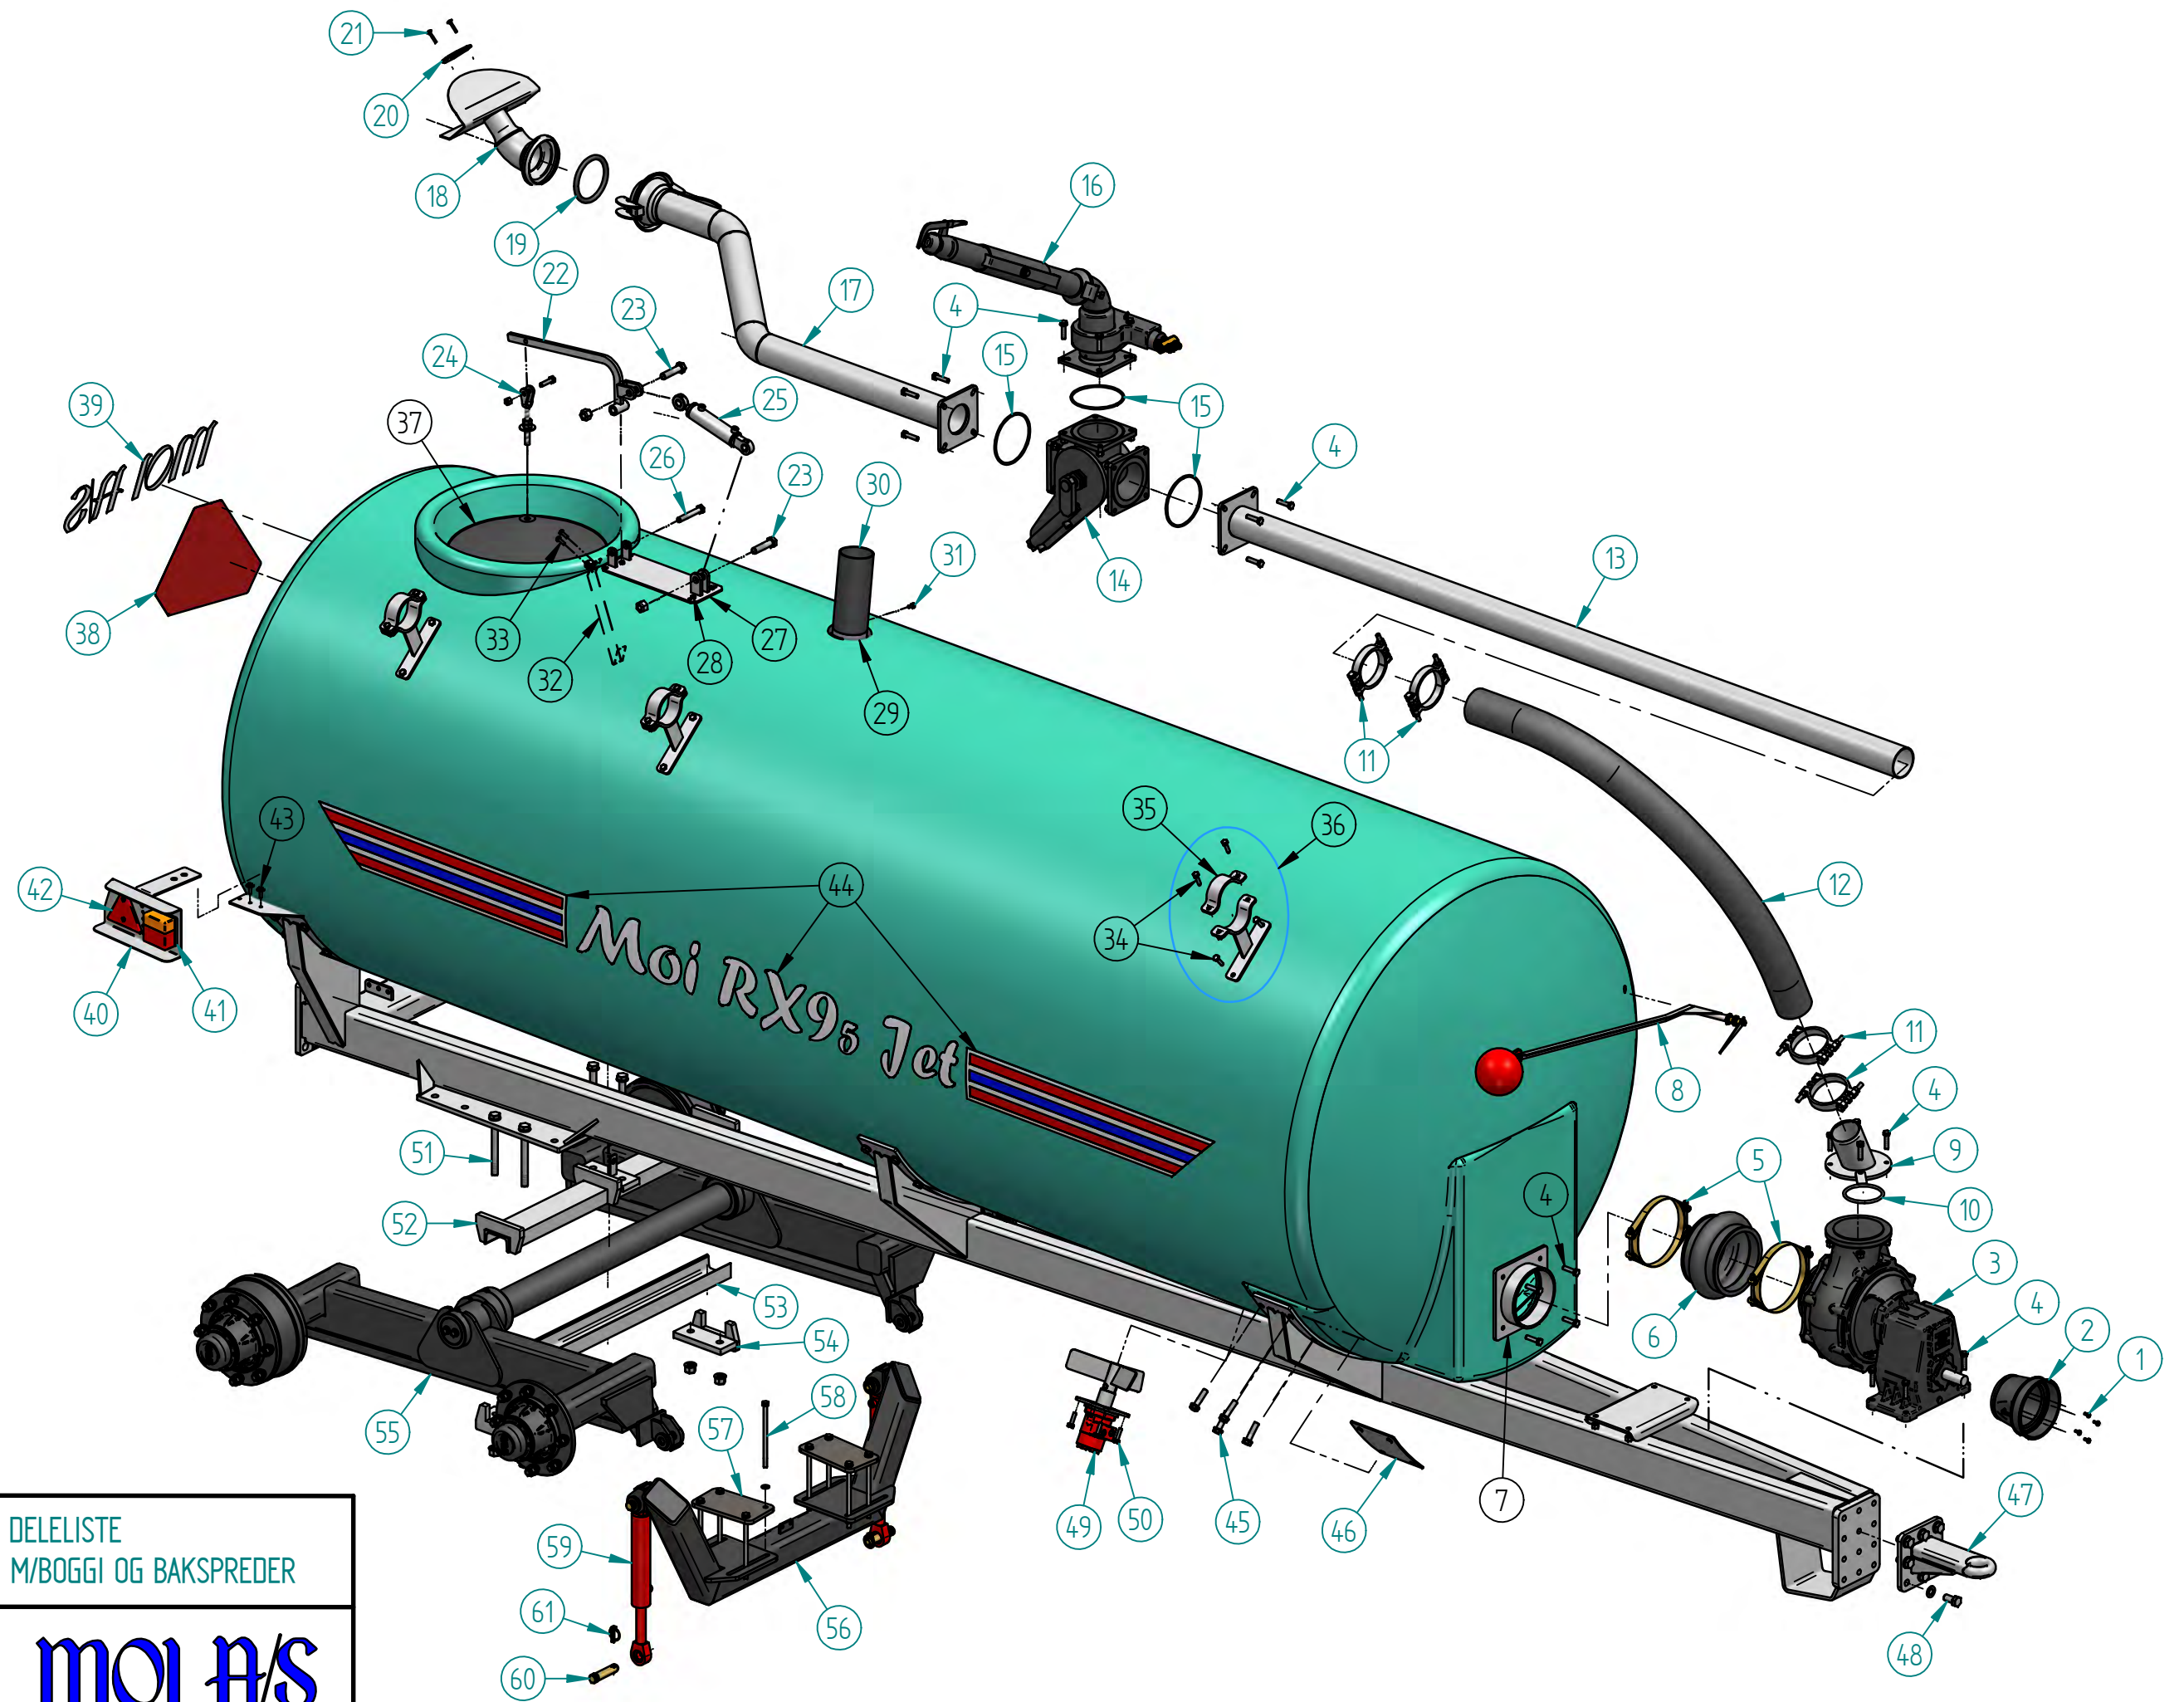

TITTEL / BESKRIVELSE:	
DELELISTE	
RX JETVOGN M/BOGGI OG BAKSPREDER	
TEGNING NR:	moi a/s
11161-B	
KOMPLETT DELENUMMER: