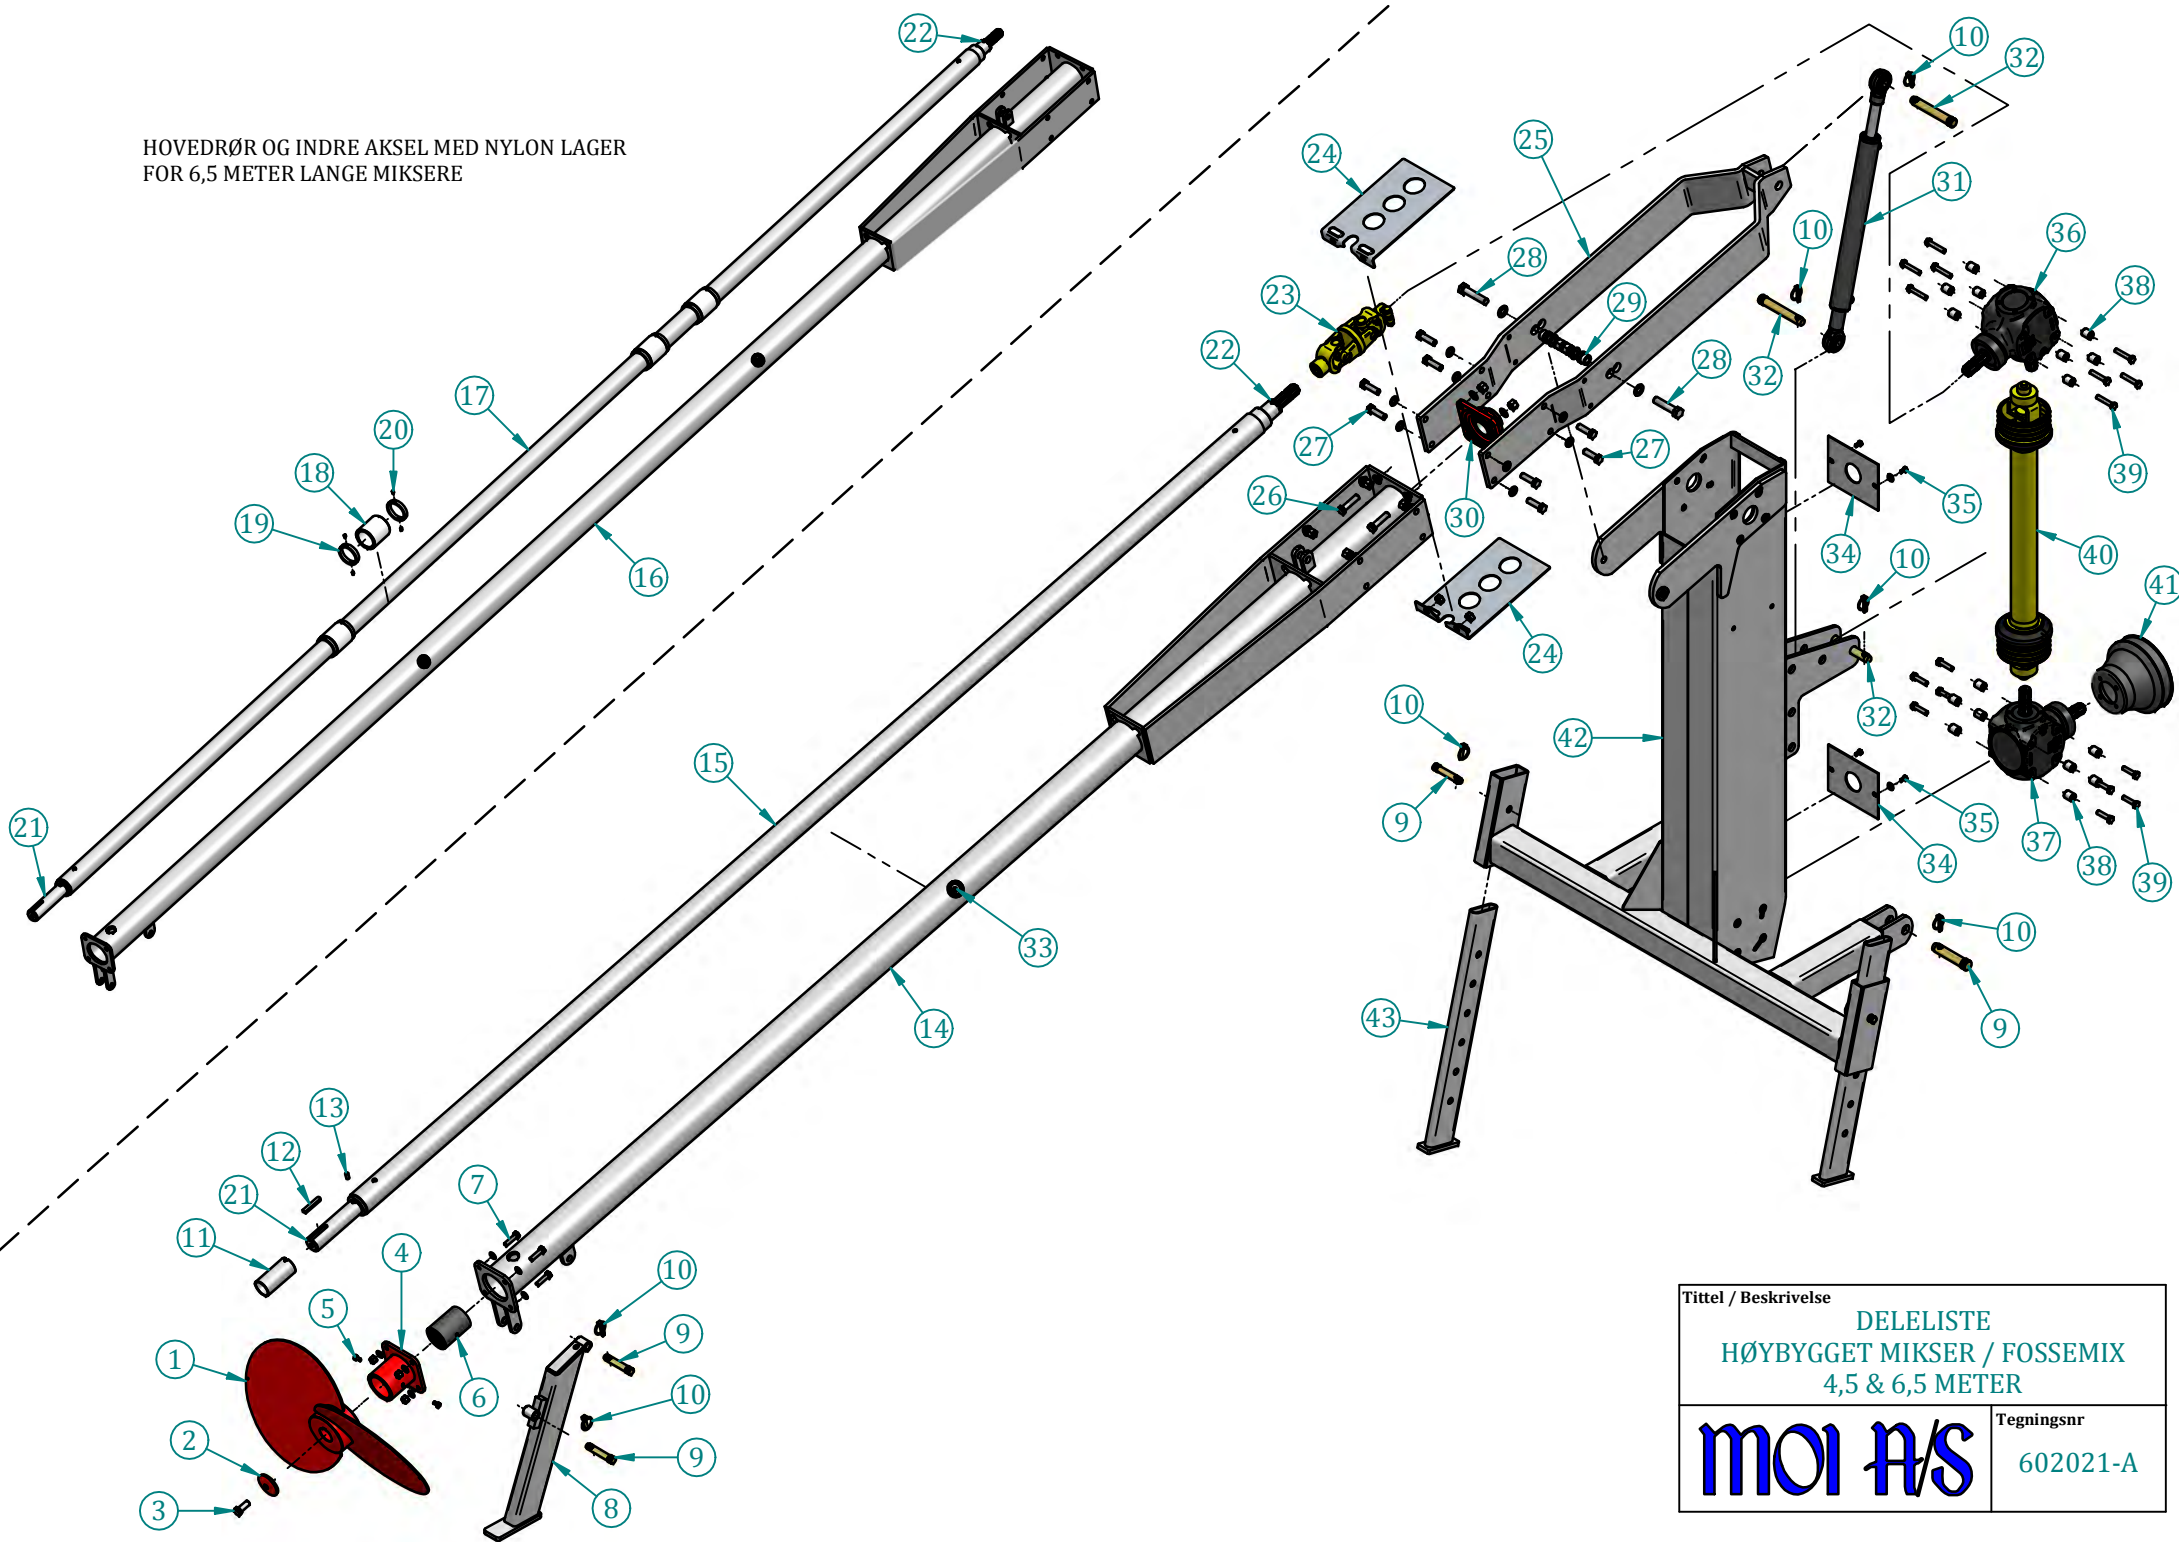

HOVEDRØR OG INDRE AKSEL MED NYLON LAGER
FOR 6,5 METER LANGE MIKSERE

Tittel / Beskrivelse	DELELISTE HØYBYGGET MIKSER / FOSSEMIX 4,5 & 6,5 METER
Tegningsnr	602021-A

MOI A/S