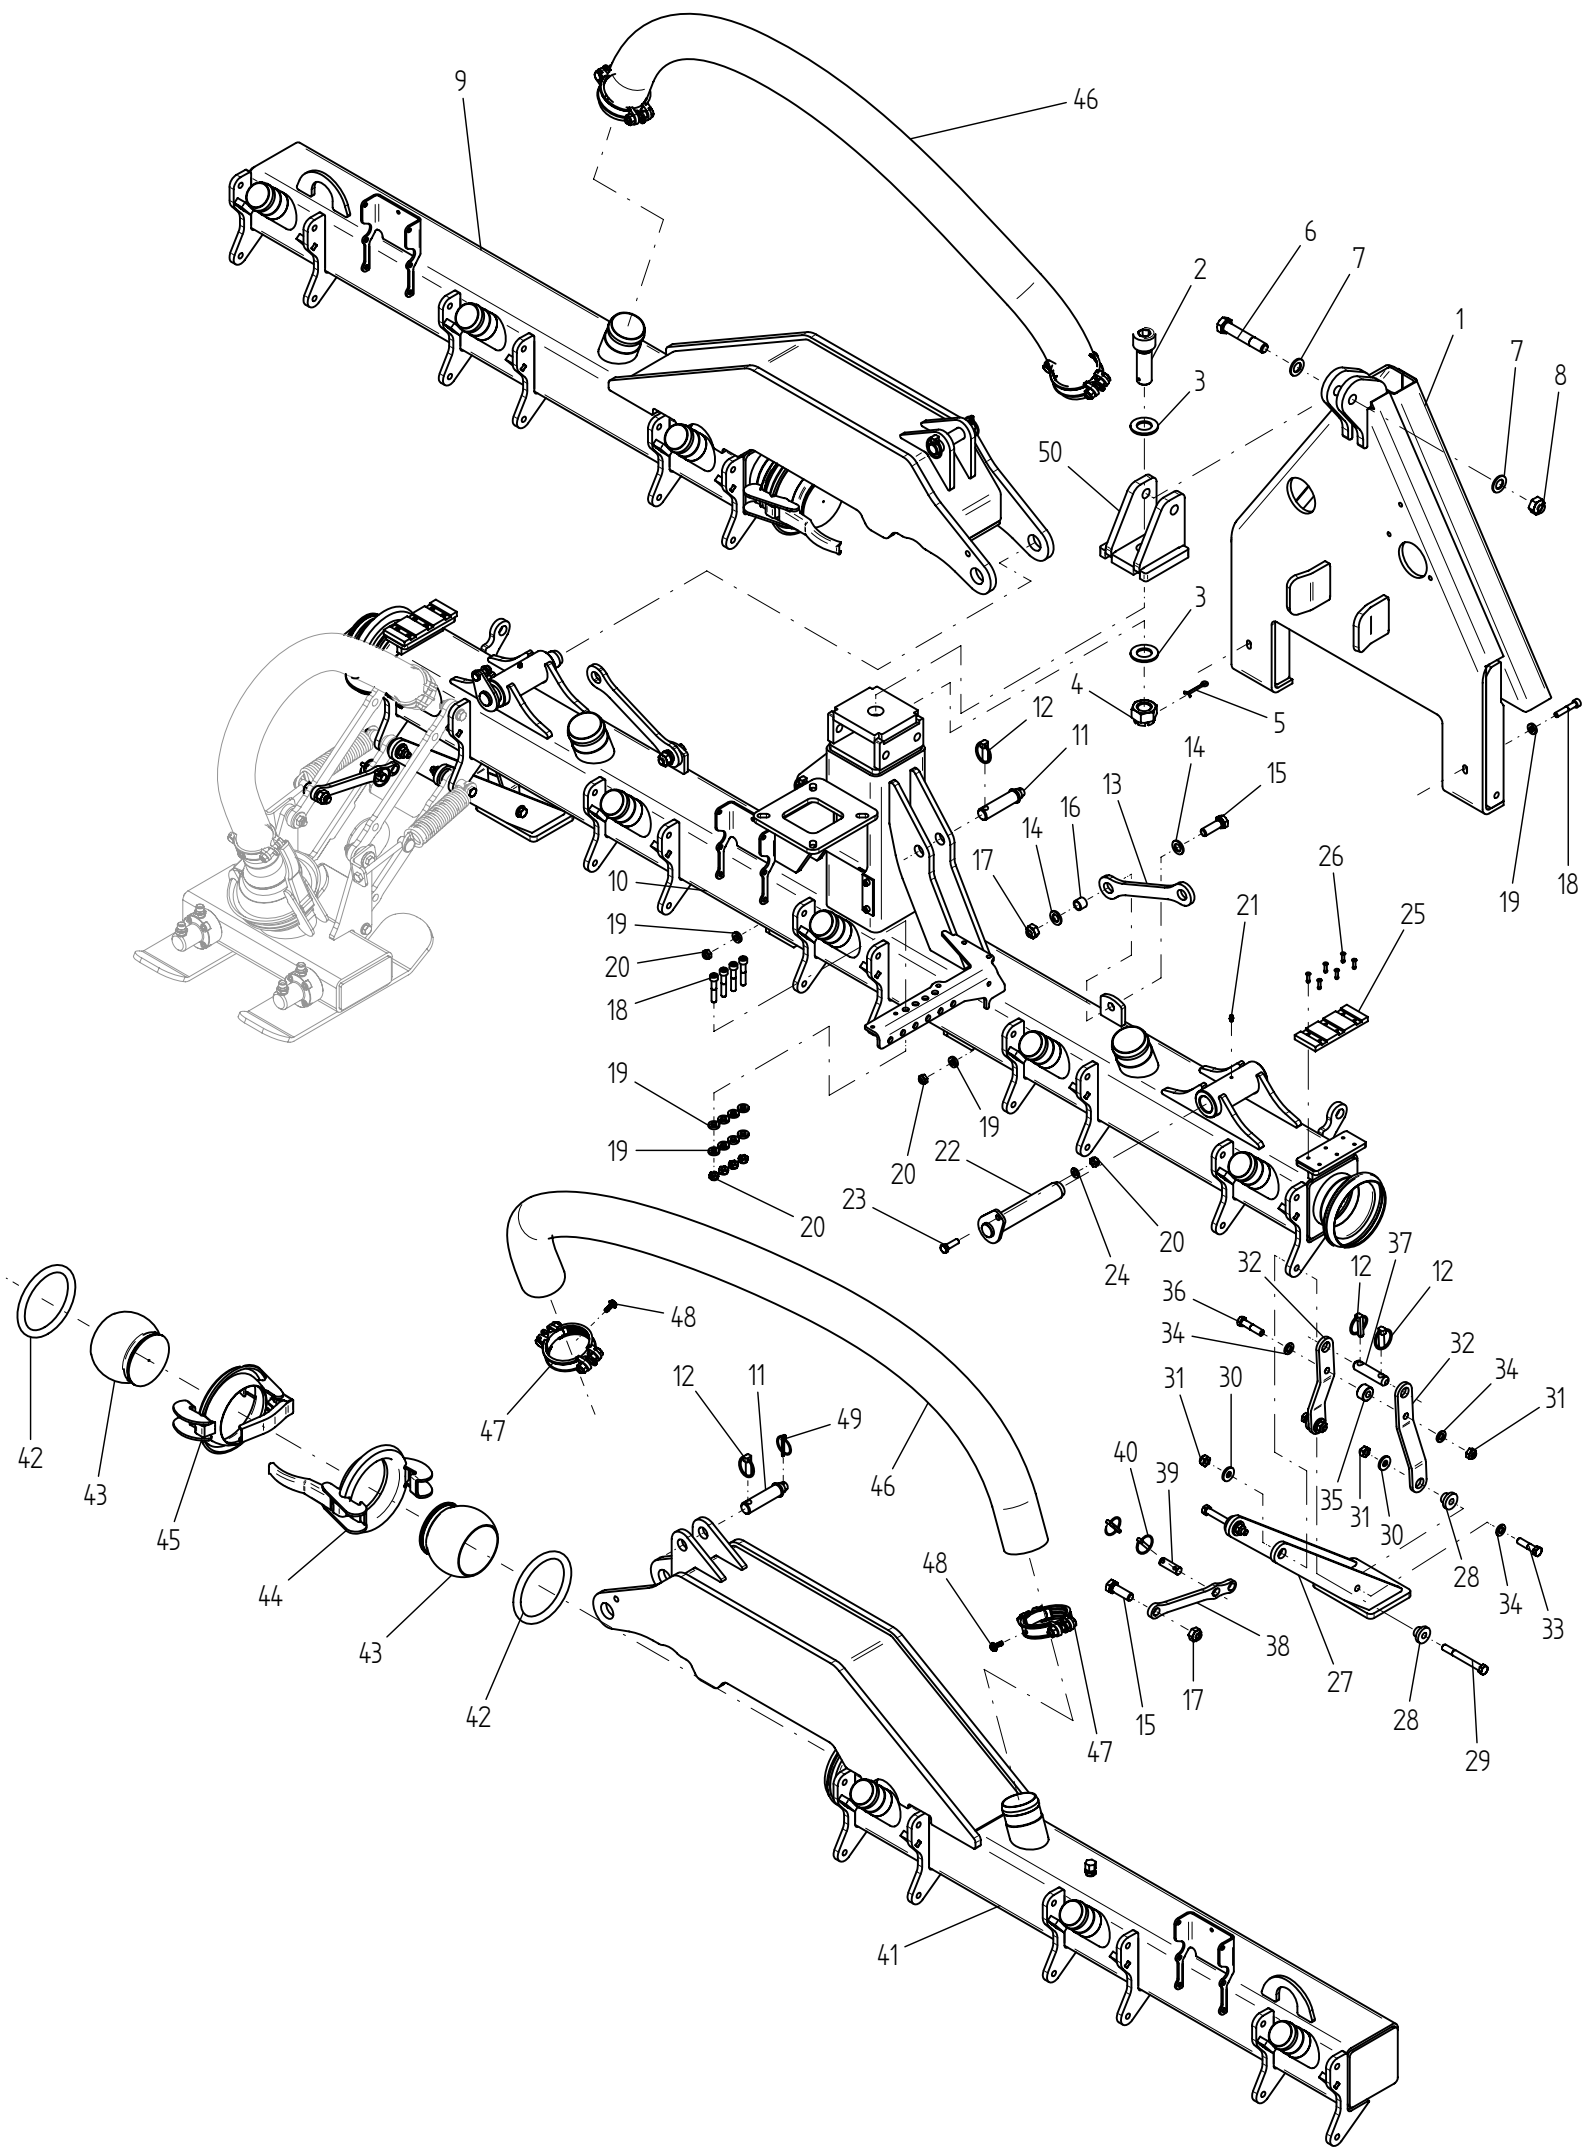

Pos.	Delenummer	Beskrivelse
1	801098	A-ramme DGI sv.
2	801058	Skrue M30x90 m/hull
3	801188	BRIKKE Ø31-Ø56X4 ELZN
4	801179	Kronemutter M30x3,5 8.8 ElZn DIN 935
5	801190	SPLINT 5X50 GALV. DIN 94
6	801164	Bolt M20x120 8.8 Elzn ISO 4014
7	801187	BRIKKE Ø21-Ø37X3 ELZN
8	801178	NYLOCKMUTTER M20 ELZN DIN985
9	801089	DGI-ramme sideseksjon 6,6m venstre
10	801090	DGI-ramme senterseksjon
11	801066	Bolt ø25 m/ansats
12	801075	RINGPINNE Ø12
13	801067	Låsestang
14	801186	BRIKKE Ø17-Ø30X3 ELZN
15	631053	SEKSKANTSKRUE M16X50-8.8 ELZN
16	801091	Hylse Ø16.1-Ø21.3x17
17	801177	NYLOCKMUTTER M16 ELZN.
18	801170	SYL.SKR. M/6KT.HOL M10X55-12.9 DIN 912
19	801122	Brikke Ø11-Ø22x5
20	801175	NYLOCKMUTTER M10 ELZN.
21	801071	SMØRENIPPEL M6 RETT
22	801123	Aksel ø35
23	801159	6KT SKRUE M10x35H ELZN DIN 933
24	801183	BRIKKE Ø10.5-Ø21X2 DIN125
25	801072	Anslagsgummi
26	801189	Popnagle Ø4.8X20 Al. flathode
27	801096	Parkeringsfot sv.
28	801032	Bøssing ø12.5x20.0-ø20.5x13
29	801076	6KT.SKRUE M12X110-8.8 ELZN DIN 931
30	801162	Brikke 12,5 - 30 x 4
31	801176	NYLOCKMUTTER M12 ELZN.
32	801095	Fotsperre
33	801161	SEKSKANTSKRUE M12X50-8.8 ELZN DIN 931
34	801185	BRIKKE Ø13-Ø24X2.5 DIN125
35	801036	Hylse 12-30x18
36	801086	6.KT.SKRUE M12X55-8.8 ELZN DIN 931