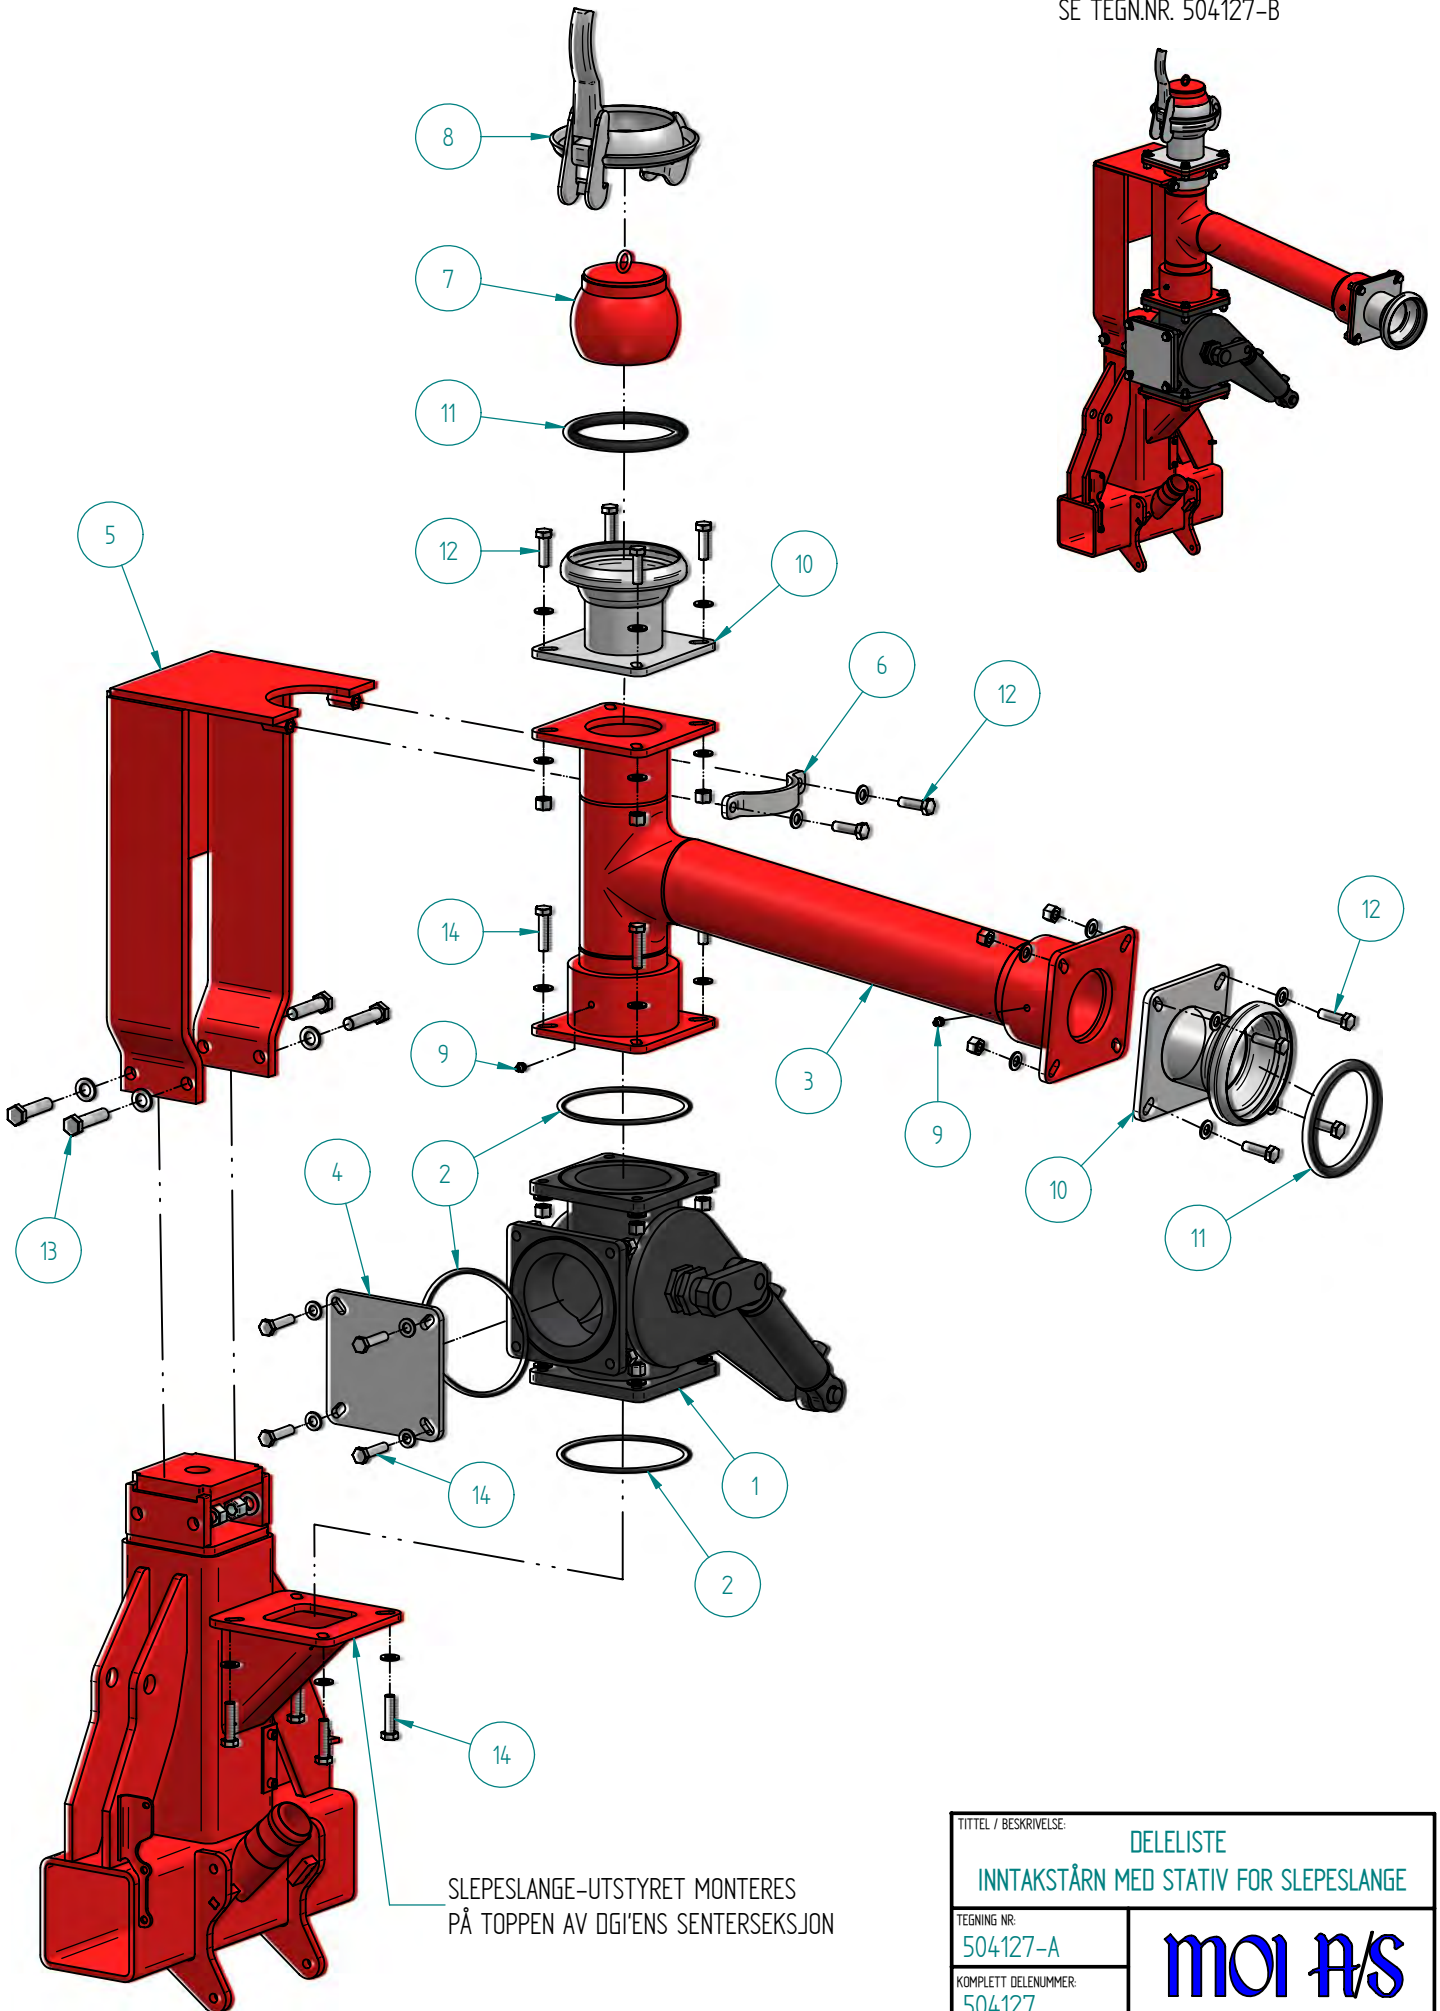

ALTERNATIVER AV UTSTYR SOM KAN
LEVERES MONTERT PÅ TOPPEN AV INNTAKSTÅRNET,
SE TEGN.NR. 504127-B

SLEPESLANGE-UTSTYRET MONTERES
PÅ TOPPEN AV DGI'ENS SENTERSEKSJON

TITTEL / BESKRIVELSE:	DELELISTE INNTAKSTÅRN MED STATIV FOR SLEPESLANGE
TEGNING NR:	504127-A
KOMPLETT DELENUMMER:	504127
moi AS