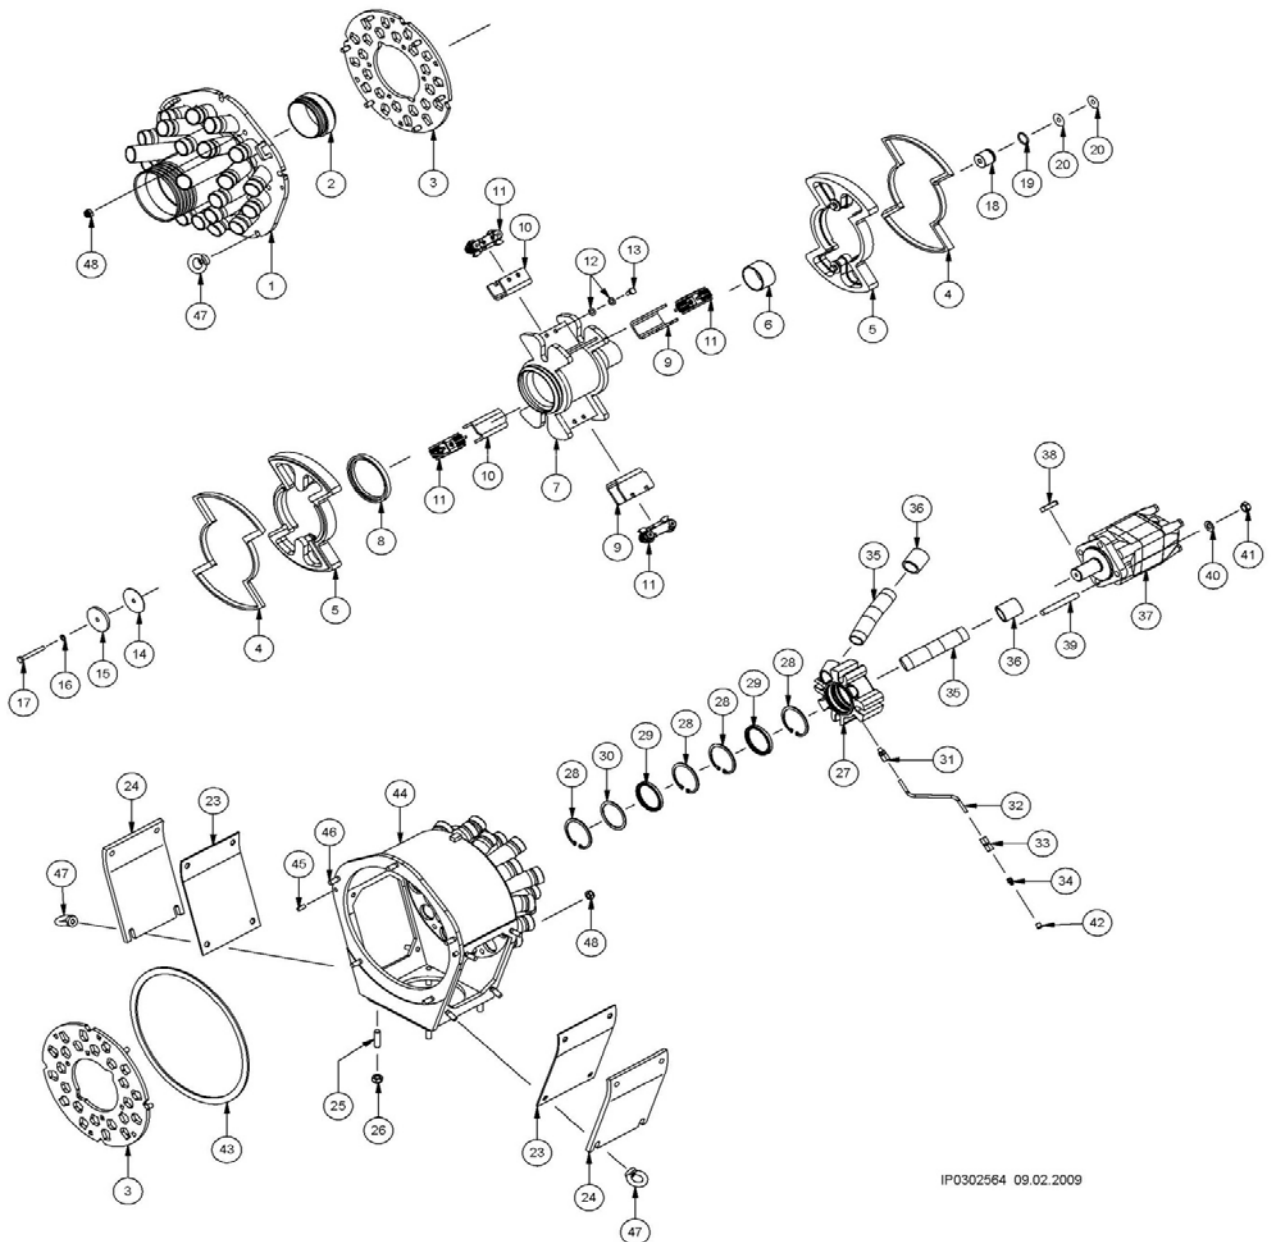

ExaCut
ECL40-40

DELELISTE: Bomech fordeler ExaCut ECL40-40

Pos.	Artikkelnr.	Beskrivelse	Notater	Antall Rotor 90°	Antall Rotor 45°
1	BOM-TDE701N1	Lokk		1	1
2	BOM-GRS083	Rotasjonsoverføring	For den indre ringen	1	1
3	BOM-TFL715	Skjærering	Store hull	2	2
	BOM-TFL716	Skjærering	Små hull		
	BOM-TFL717	Skjærering	Ekstra store hull (Standard Flex)		
4	BOM-TMS0002	Knivring 90°	(Standard Flex)	2	-
	BOM-TMS0004	Knivring 45°		-	2
5	BOM-TMH0003	Knivholder 90°		2	-
	BOM-TMH0006	Knivholder 45°		-	2
6-13	BOM-TRO709	Rotor komplett 90°	High volume rate	1	-
	BOM-TRO712	Rotor komplett 45°	Low volume rate	-	1
6	BOM-NIR023	Indre ring JR55x60x35		2	2
7	BOM-TRO708	Rotor 90°	High volume rate	1	-
	BOM-TRO711	Rotor 45°	Low volume rate	-	1
8	BOM-DFD116	Tetningsring	Grease impregnert	1	1
9	BOM-TFL677	U-profil Lang		2	2
10	BOM-TFL676	U-profil Kort		2	2
11	BOM-TEV005N1	Sentreringsnøkkel	Komplett	4	4
12	BOM-NUS003E	Skive A8,4x16x1,6	Inkludert i BOM-TEV005	16	16
13	BOM-NSK208	Bolt M8x18	Inkludert i BOM-TEV005	8	8
14	BOM-DFD115	Pakning 60x8x1,5	Olje impregnert	1	1
15	BOM-NUS001	Skive 8,5x60x6		1	1
16	BOM-DKR009	Kobberring A14x8x1		1	1
17	BOM-NSK060EE	Bolt M8x65		1	1
18	BOM-TRS011	Hylse for Rotor		1	1
19	BOM-DOR021	O-ring 24x3 NBR		1	1
20	BOM-NUS067	Shims 10x31x0,2		Variabel	Variabel
23	BOM-DFD356	Gummipakning		2	2
24	BOM-TFL504N1	Inspeksjonsdeksel		2	2
25	BOM-NSG031	Gjengebolt M12x30		4	4
26	BOM-NMK002	Låsemutter M12		4	4
27-31	BOM-TAS015	Motorfeste Komplett		1	1
27	BOM-TRS082	Motorfeste		(1)	(1)
28	BOM-NSR025	Seegerring 72x2,5		(3)	(3)
29	BOM-DWD050	Låsering 60x72x7		(2)	(2)
30	BOM-NUS060	Skive 71,8x65x2		(1)	(1)
31	BOM-NGE094	Skjøte AL6 M10x1		(1)	(1)
32	BOM-NKS012	Smørenippel		1	1
33	BOM-NGE093	Skjøte GAIL M10x1		1	1
34	BOM-NKS001	Smørenippel		1	1
35	BOM-TEE110	Rørnippel 1"x150		2	2
36	BOM-HRS163	Gjenget hylse 1"	Innvendig gjenger	2	2
37	BOM-AOM018	Hyd. motor OMS 250		1	1
38	BOM-NPF053	Kile A10x8x45	Inkludert i BOM-AOM018	(1)	(1)
39	BOM-NGS049	Gjengebolt M12x90	DIN 938	4	4
40	BOM-NUS005	Skive A13x24x2,5		4	4