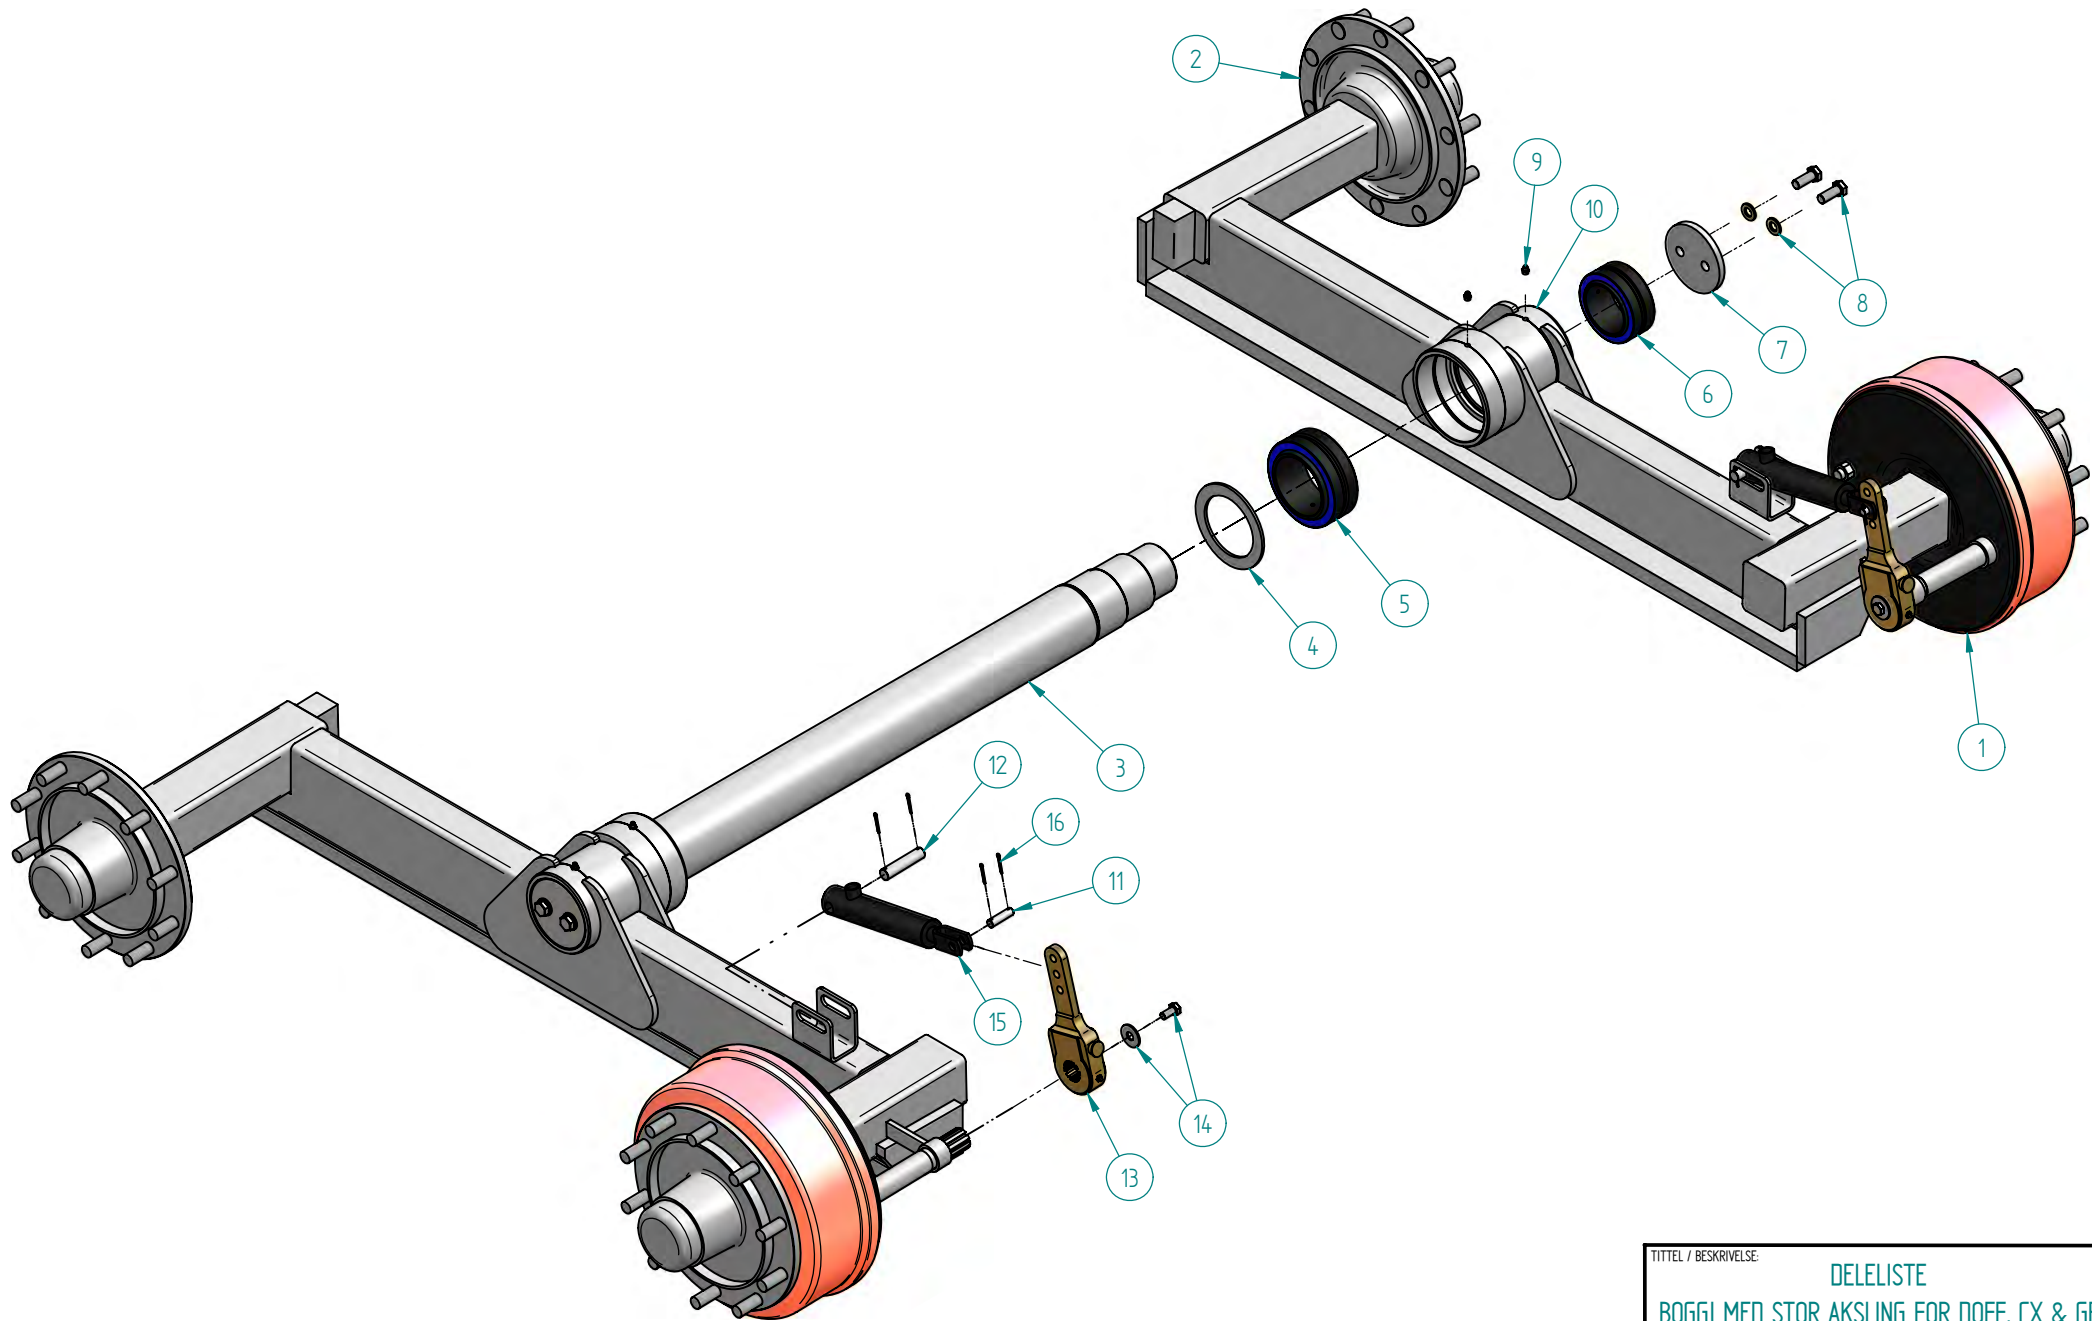

TITTEL / BESKRIVELSE:		DELELISTE
		BOGGI MED STOR AKSLING FOR DOFF, CX & GB
TEGNING NR:		10563
KOMPLETT DELENUMMER:		NA

moi A/S