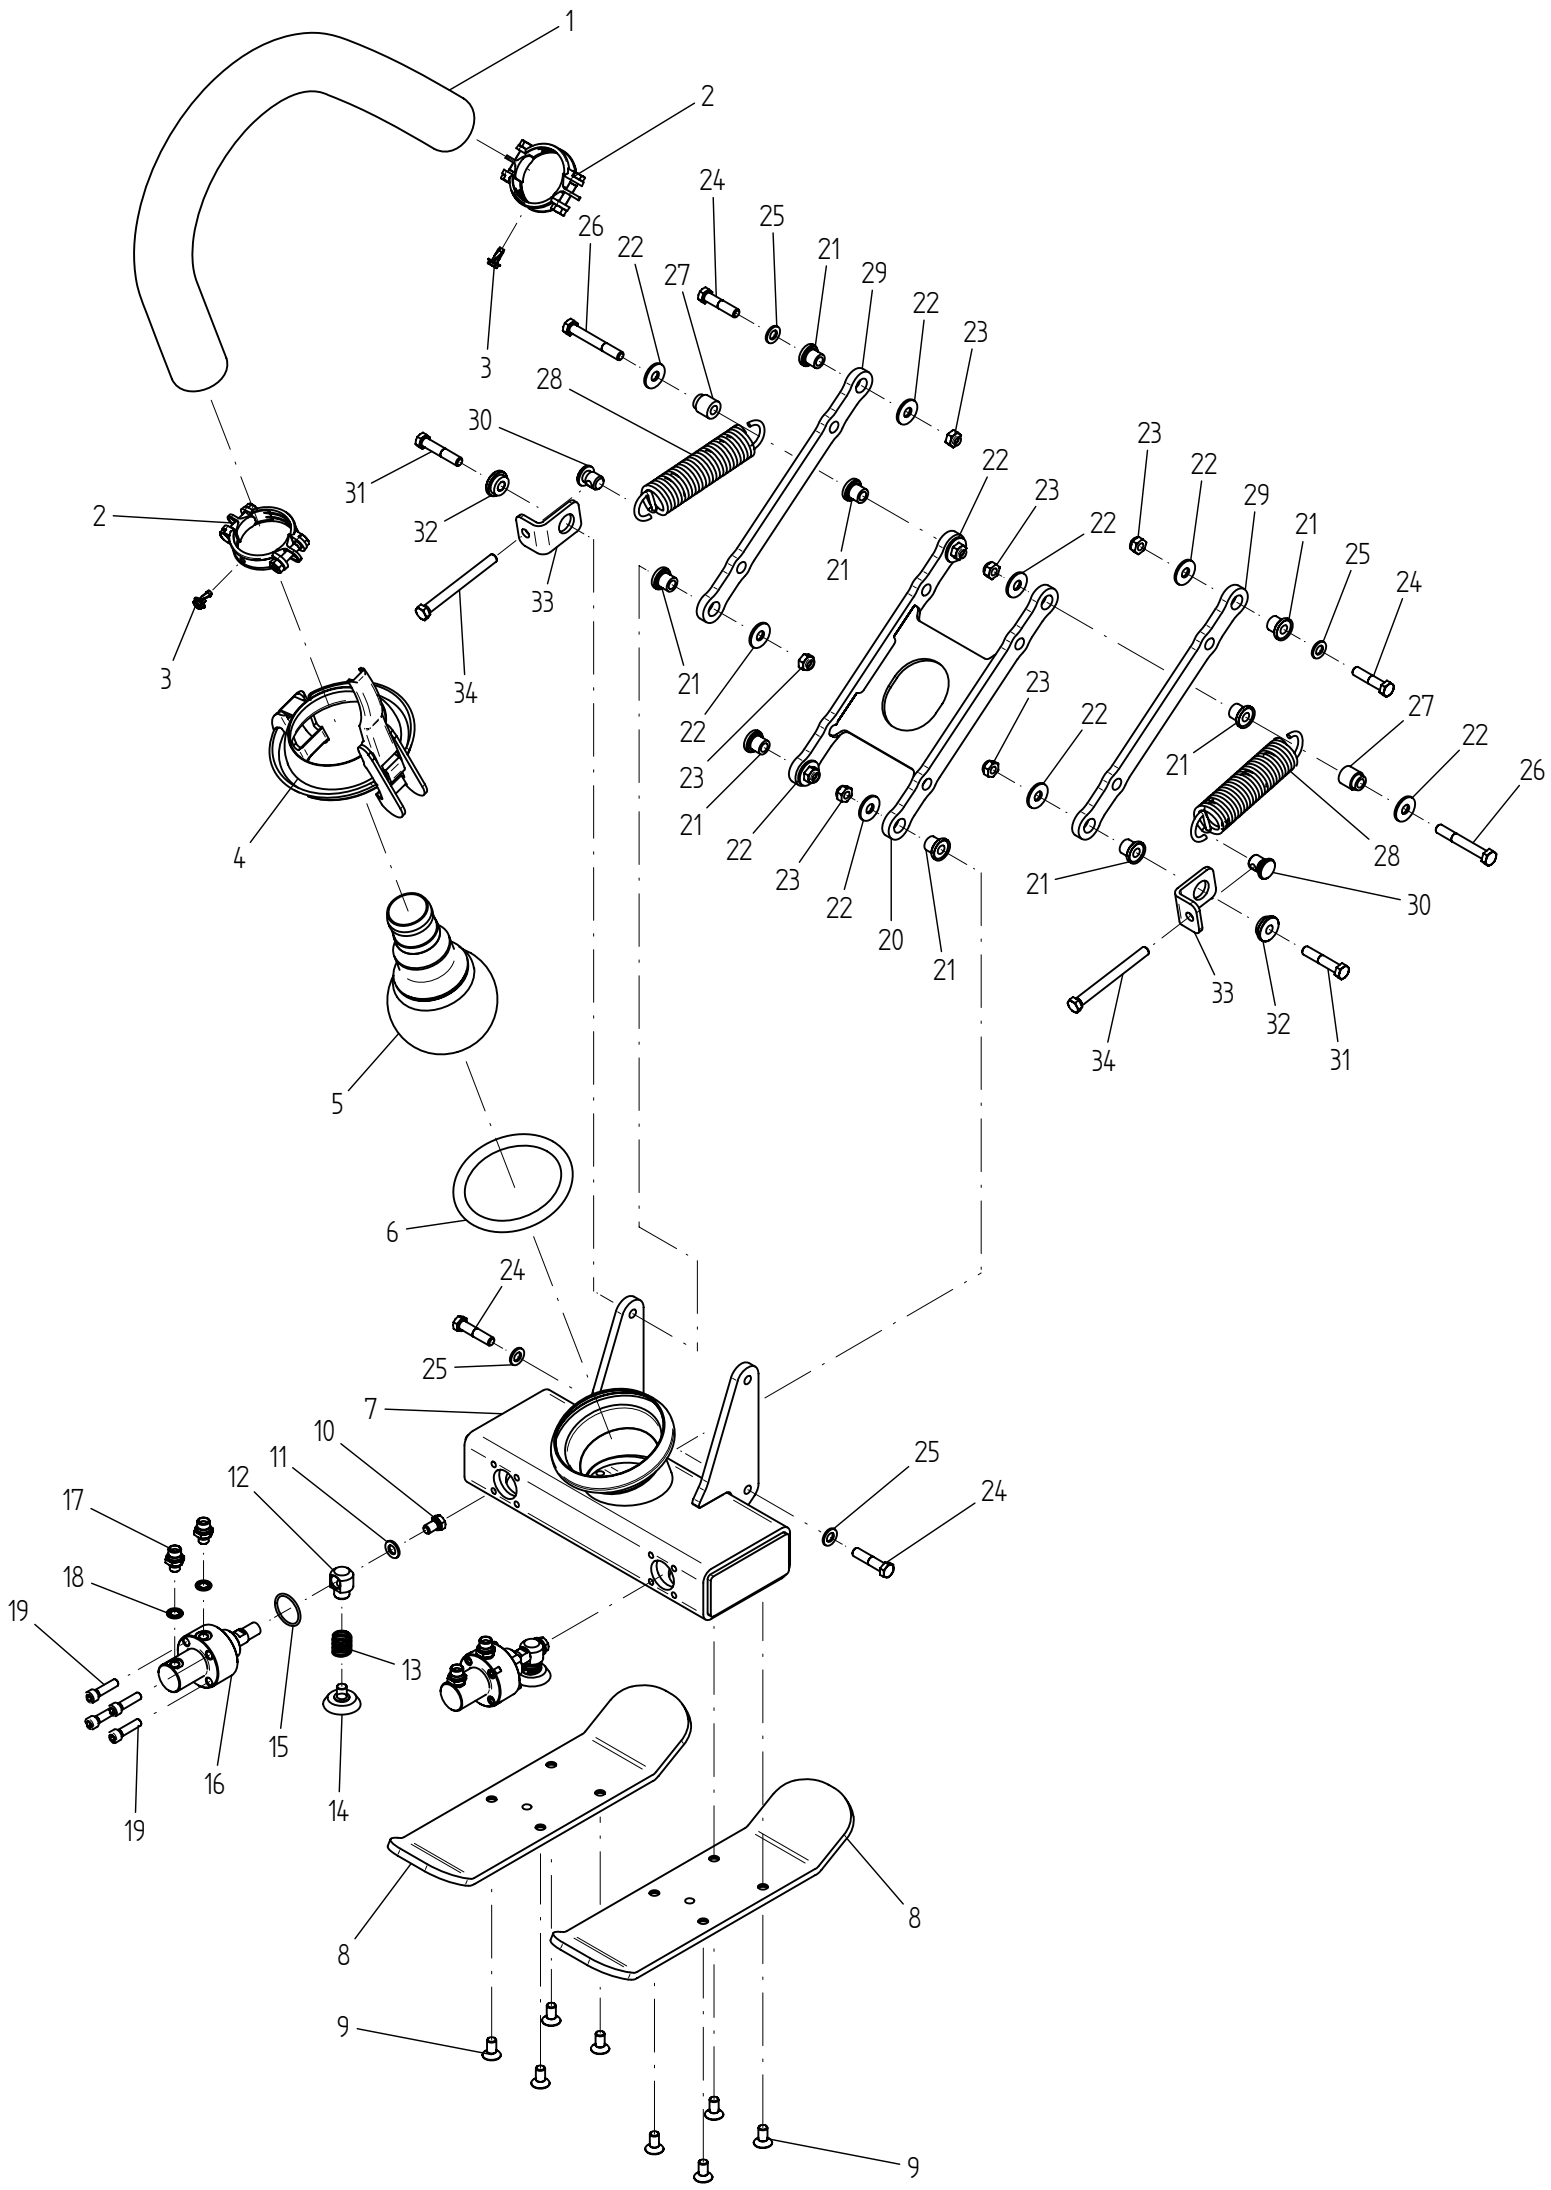

Pos.	Delenummer	Beskrivelse
1	801087	Slange Ø60 L=1000
2	801008	Klemme Ø60 med hull
3	801165	6kt.skrue M8X20 m/flens sjølgj.
4	533515	Hurtigkoblingsklemme 4" galv.
5	801010	Koblingsstuss ø60-4" sv.
6	707104	O-ring 4"
7	801006	Nedfeller sv.
8	801085	Nedfellerski lang
9	801171	SENKSKR. I.6KT M12X25 12.9 DIN 7991
10	801160	6KT SKRUE M12X20-8.8 Rustfri DIN 933
11	801184	BRIKKE Ø13-Ø24X2.5 RUSTFRI DIN125
12	801016	Ventilfører
13	801017	Trykkfjør ø2,5-ø23x26
14	801018	Skiveventil m/stamme herdet
15	801194	O-RING 40.0X3.0
16	801019	Cylinder DA Ø25-Ø20x47+17
17	801127	ANSATS 1/4"-3/8" BSP UU
18	801125	PAKNINGSRING 1/4" BOND SEAL
19	801169	SYL.SKR. M/INNVI 6KT M10X40-12.9 DIN 912
20	801027	Arm nedre sv.
21	801021	Bøssing Ø12,4 x 22,5 - Ø20/16,5
22	801025	Brikke Ø13,5 - Ø35x3
23	801176	NYLOCKMUTTER M12 ELZN.
24	546555	6.KT.SKRUE M12X55-8.8 ELZN DIN 931
25	801185	BRIKKE Ø13-Ø24X2.5 DIN125
26	533543	SEKSKANTSKRUE M12X90-8.8 ELZN DIN 931
27	801073	Bøssing ø12,4x28-ø20/7
28	801074	Strekfjør D6 - D40 x 212
29	801028	Arm
30	801029	Festemutter
31	546555	6.KT.SKRUE M12X65-8.8 ELZN DIN 931
32	801030	Bøssing ø12,4x11,5-ø27/6,5
33	801068	Fjørhengsle
34	801077	6KT.SKR.HELGJ.M12X130-8.8 ELZN DIN