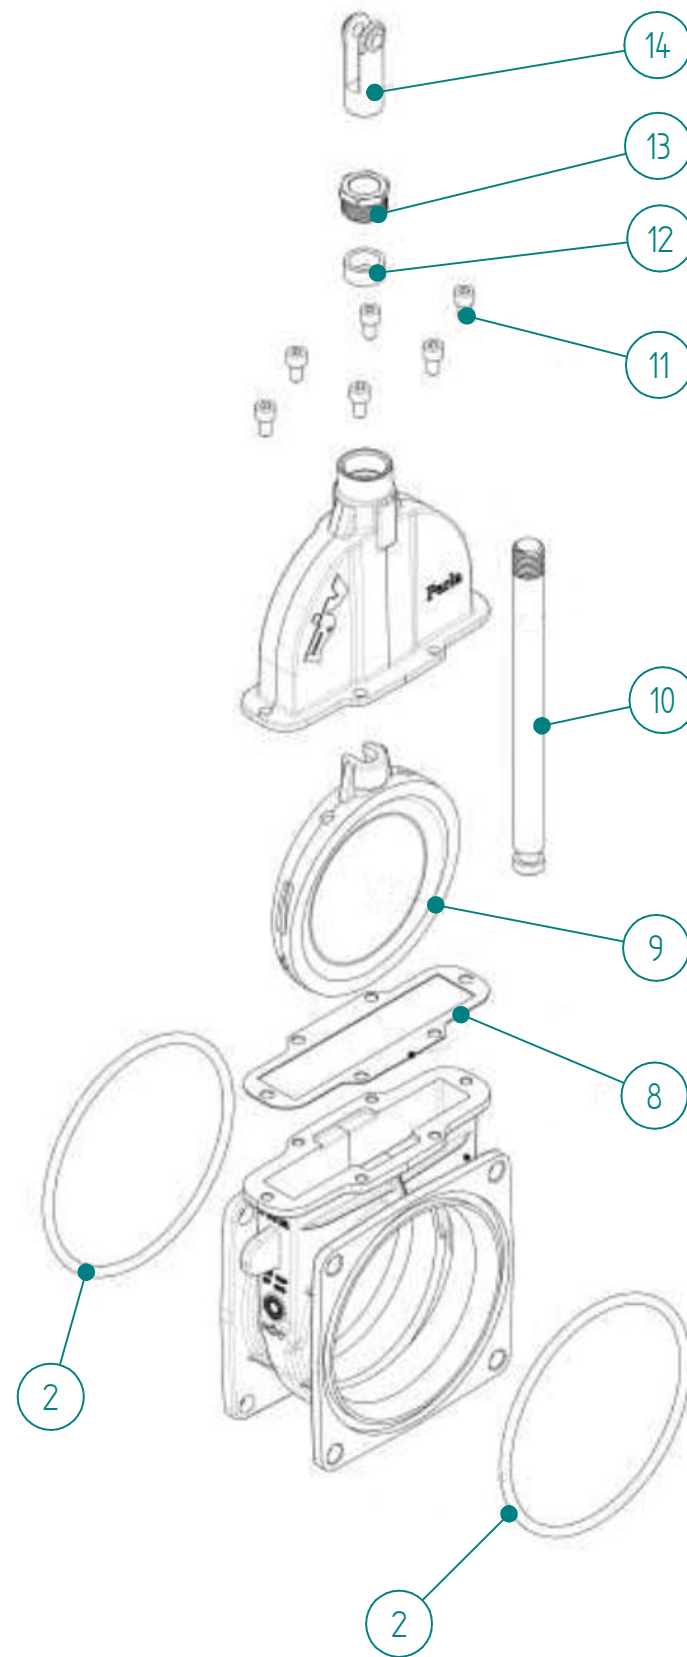

TITTEL / BESKRIVELSE:	DELELISTE MESSINGKRAM (SLUSEVENTIL) MED SPAKER OG TILHØRENDE RESERVEDELER
TEGNING NR:	10103
KOMPLETT DELENUMMER:	NA

MOI A/S