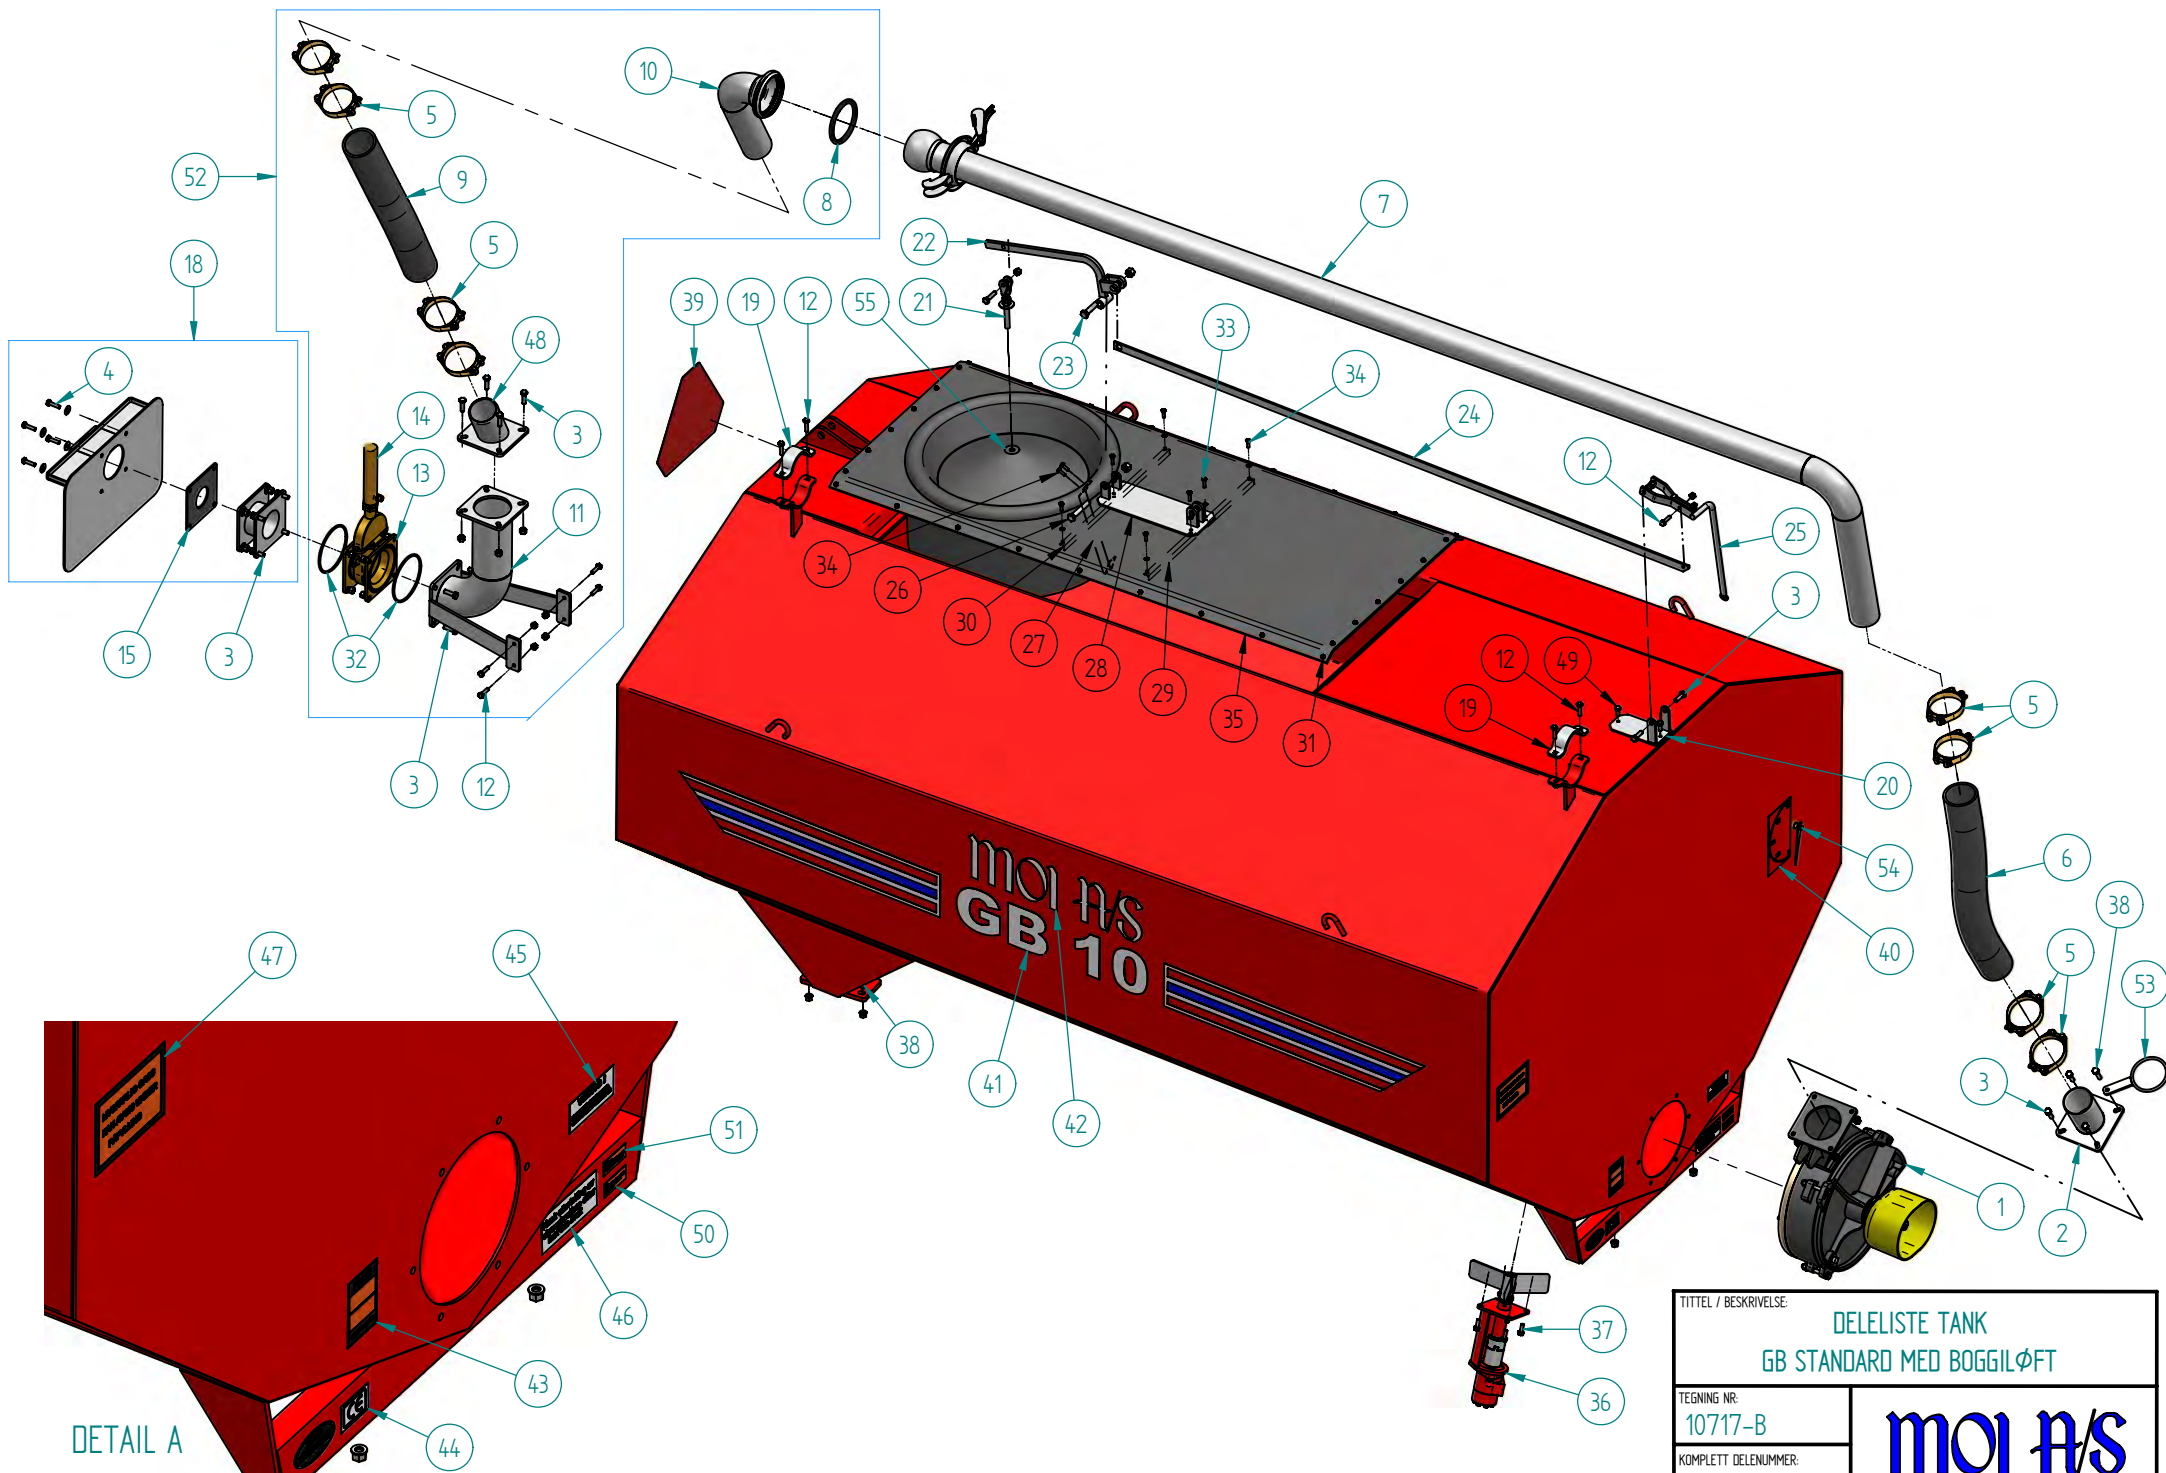

DETAIL A

TITTEL / BESKRIVELSE:		DELELISTE TANK GB STANDARD MED BOGGILØFT	
TEGNING NR:		10717-B	
KOMPLETT DELENUMMER:		NA	
		MOI AS