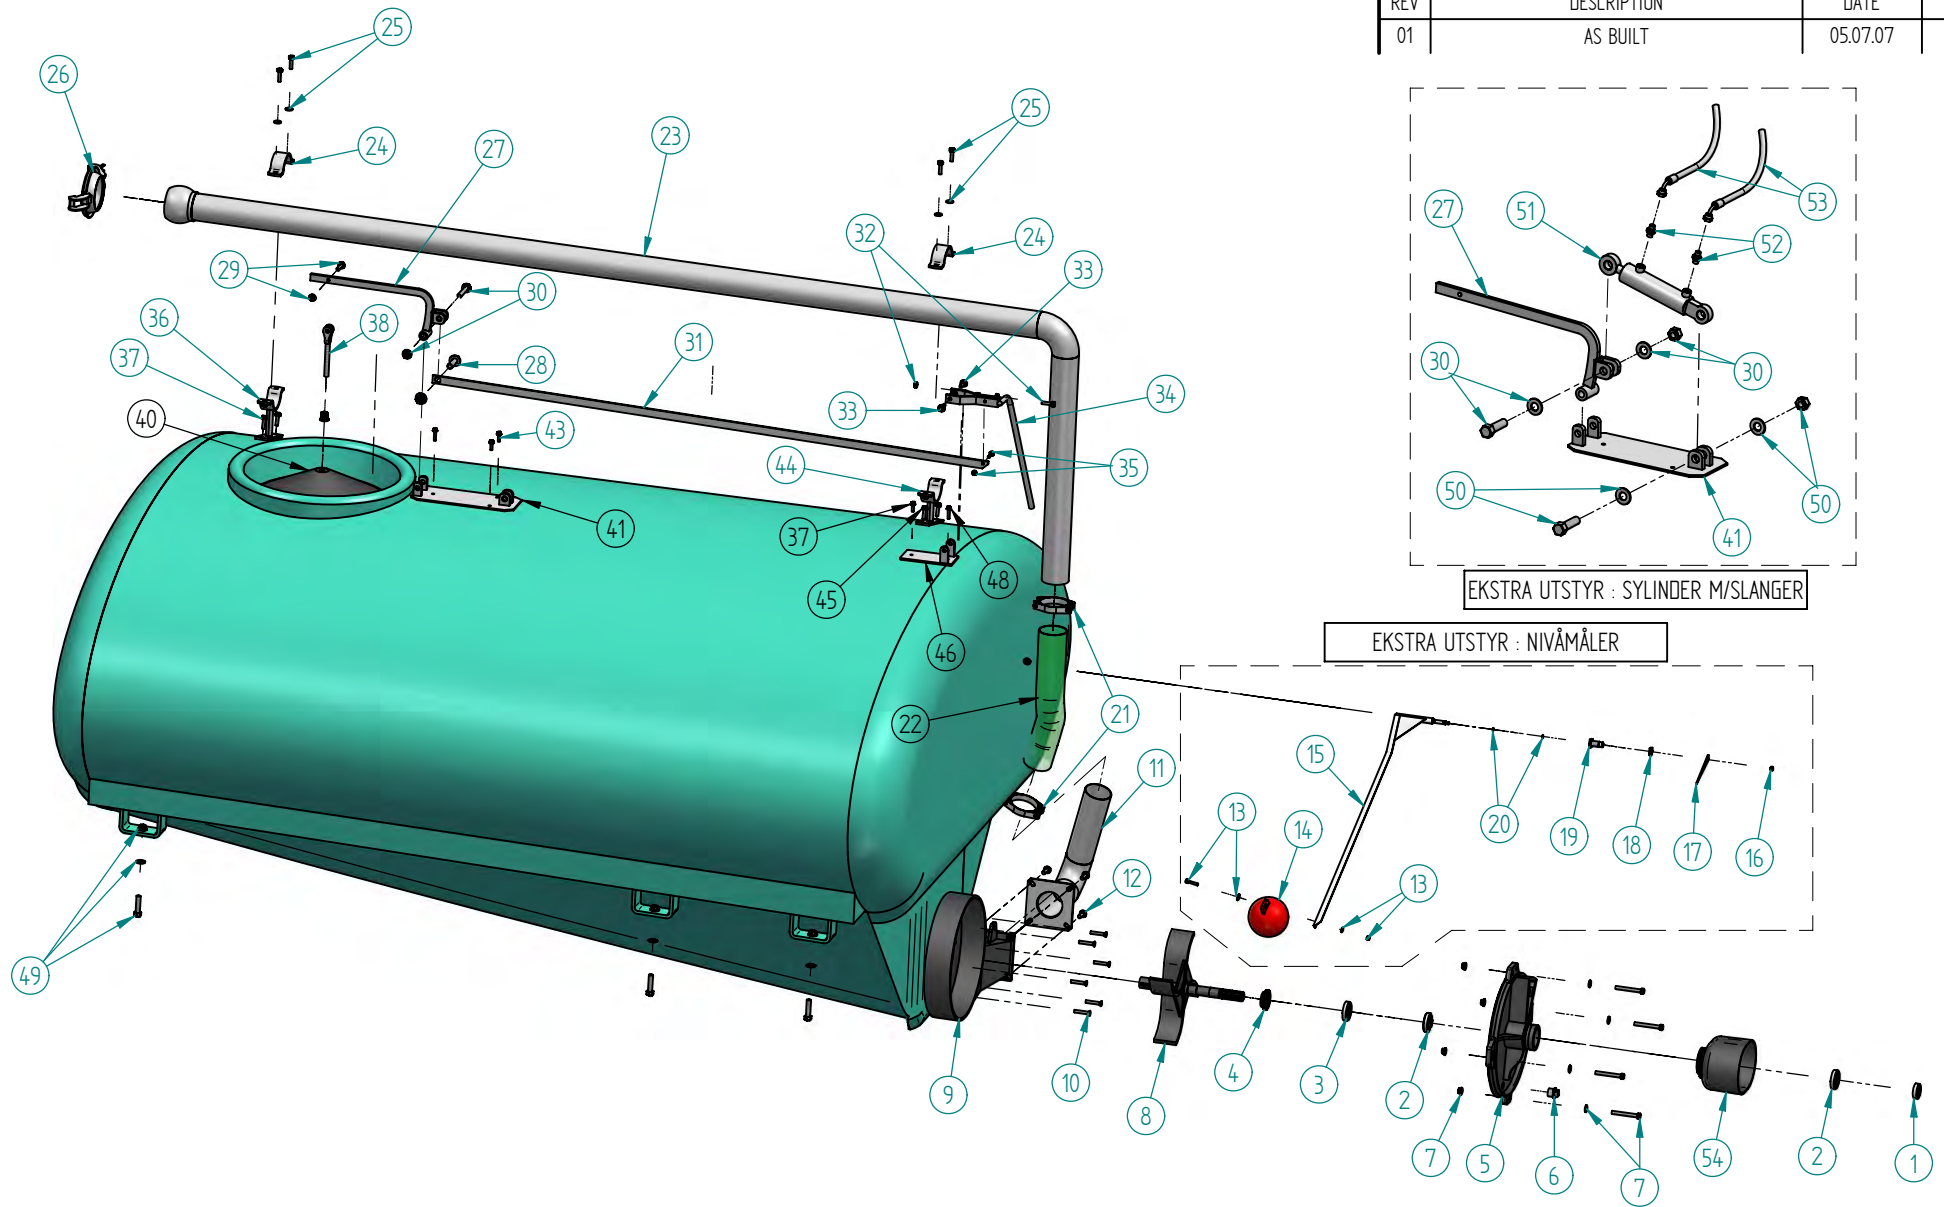

REVISION HISTORY			
REV	DESCRIPTION	DATE	APPROVED
01	AS BUILT	05.07.07	O.JDALE

EKSTRA UTSTYR : SYLINDER M/SLANGER

EKSTRA UTSTYR : NIVÅMÅLER

NAME		DATE		TITLE		
S. Hetland		05/07/07		EKSPLODERT SAMMENTILLING FOR DOFF XXX STANDARD		
DRAWN	SIZE	DWG NO	REF TO	REV		
	A3	C - 900		01		
FILE NAME: C - 900 - Doff X9 - Tank - Eksplovert Sammentilling						
SCALE: 1 : 20		WEIGHT:		SHEET 1 OF 1		

MOI A/S