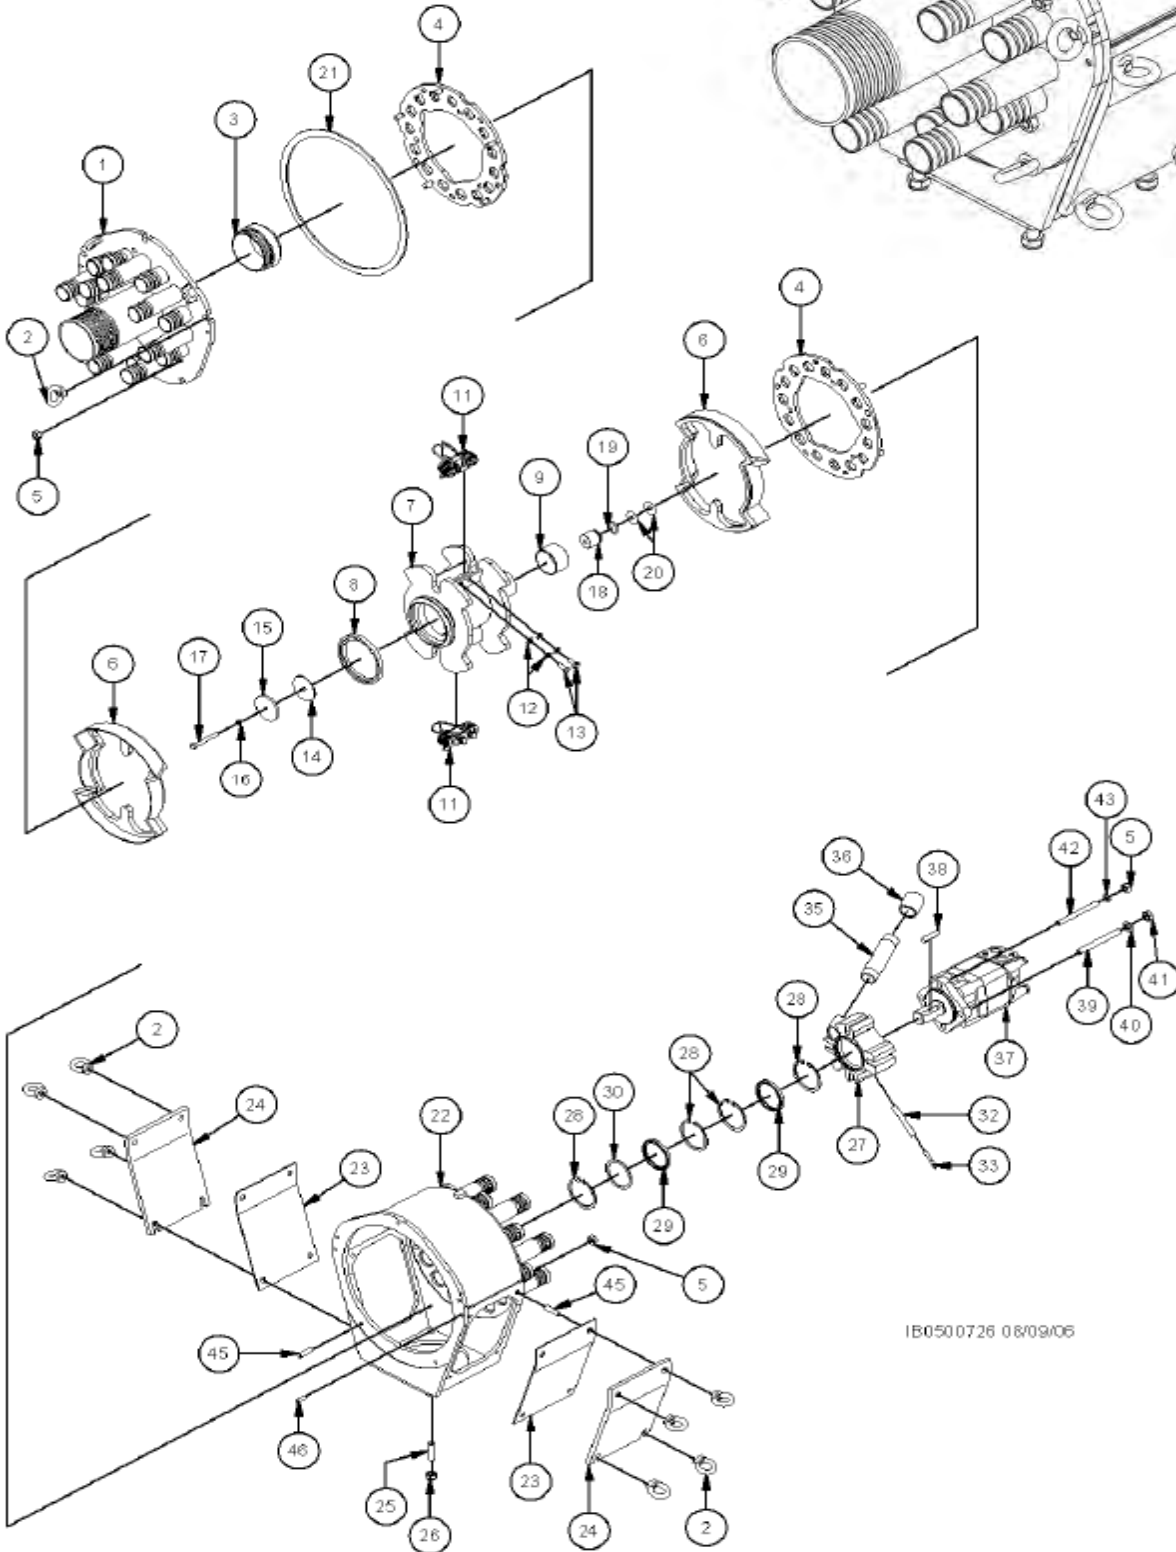

DELELISTE: Bomech fordeler ExaCut ECL30-40

Pos.	Artikkelnr.	Beskrivelse	Notater	Antall Rotor 90°	Antall Rotor 45°	Antall Rotor 110°
1	BOM-TDE601	Lokk		1	1	1
2	BOM-NMK020	Øyemutter M10		13	13	13
3	BOM-GRS083	Rotasjonsoverføring	For den indre ringen	1	1	1
4	BOM-TFL615N3	Skjærering	Store hull (Standard)	2	2	2
	BOM-TFL617N3	Skjærering	Spesial store hull			
	BOM-TFL616N3	Skjærering	Små hull			
5	BOM-NMK001	Låsemutter M10		5	5	5
6	BOM-TMH603	Kniv 90°		2	-	-
	BOM-TMH605	Kniv 45°		-	2	-
	BOM-TMH0008	Kniv 110°		-	-	2
	BOM-TRO603	Rotor komplett 90°	High volume rate	(1)	-	-
	BOM-TRO606	Rotor komplett 45°	Low volume rate	-	(1)	-
	BOM-GER0003	Rotor komplett 110°	Extra high volume rate	-	-	(1)
7	BOM-TRO602	Rotor 90°	High volume rate	1	-	-
	BOM-TRO605	Rotor 45°	Low volume rate	-	1	-
	BOM-TRO0193	Rotor 110°	Extra high volume rate	-	-	1
8	BOM-DFD116	Tetningsring	Grease impregnert	1	1	1
9	BOM-NIR023	Indre ring JR55x60x35		1	1	1
11	BOM-TEV005N1	Sentreringsnøkkel	Komplett	2	2	2
12	BOM-NUS003E	Skive A8,4x16x1,6	Inkludert i BOM-TEV005	(8)	(8)	(8)
13	BOM-NSK208	Bolt M8x18	Inkludert i BOM-TEV005	(4)	(4)	(4)
14	BOM-DFD115	Pakning 60x8x1,5	Olje impregnert	1	1	1
15	BOM-NUS001	Skive 8,5x60x6		1	1	1
16	BOM-DKR009	Kobberring A14x8x1		1	1	1
17	BOM-NSK060EE	Bolt M8x65		1	1	1
18	BOM-TRS011	Hylse for Rotor		1	1	1
19	BOM-DOR021	O-ring 24x3 NBR		1	1	1
20	BOM-NUS067	Shims 10x31x0,2		Variabel	Variabel	Variabel
21	BOM-TFD021	Skumgummi 15x4mm		1,1m	1,1m	1,1m
22	BOM-TEG601	Hus		1	1	1
23	BOM-DFD356	Gummipakning		2	2	2
24	BOM-TFL504N1	Inspeksjonsdeksel		2	2	2
25	BOM-NSG031	Gjengebolt M12x30		4	4	4
26	BOM-NMK002	Låsemutter M12		4	4	4
27-30	BOM-TAS013	Motorfeste Komplett		1	1	1
27	BOM-TRS080	Motorfeste		(1)	(1)	(1)
28	BOM-NSR025	Seegerring 72x2,5		(3)	(3)	(3)
29	BOM-DWD050	Låsering 60x72x7		(2)	(2)	(2)
30	BOM-NUS060	Skive 71,8x65x2		(1)	(1)	(1)
32	BOM-NKS007	Smørenippel forlenging		1	1	1
33	BOM-NKS009	Smørenippel M6x1	+ forlenging 30mm	1	1	1
34	BOM-NGS032	Gjengebolt M10x25	DIN 938	13	13	13
35	BOM-HRS155	Rørnippel 1"x120		1	1	1
36	BOM-HRS163	Gjenget hylse 1"	Innvendig gjenger	1	1	1
37	BOM-AOM018	Hyd. motor OMS 250		1	1	1
38	BOM-NPF053	Kile A10x8x45	Inkludert i BOM-AOM018	(1)	(1)	(1)