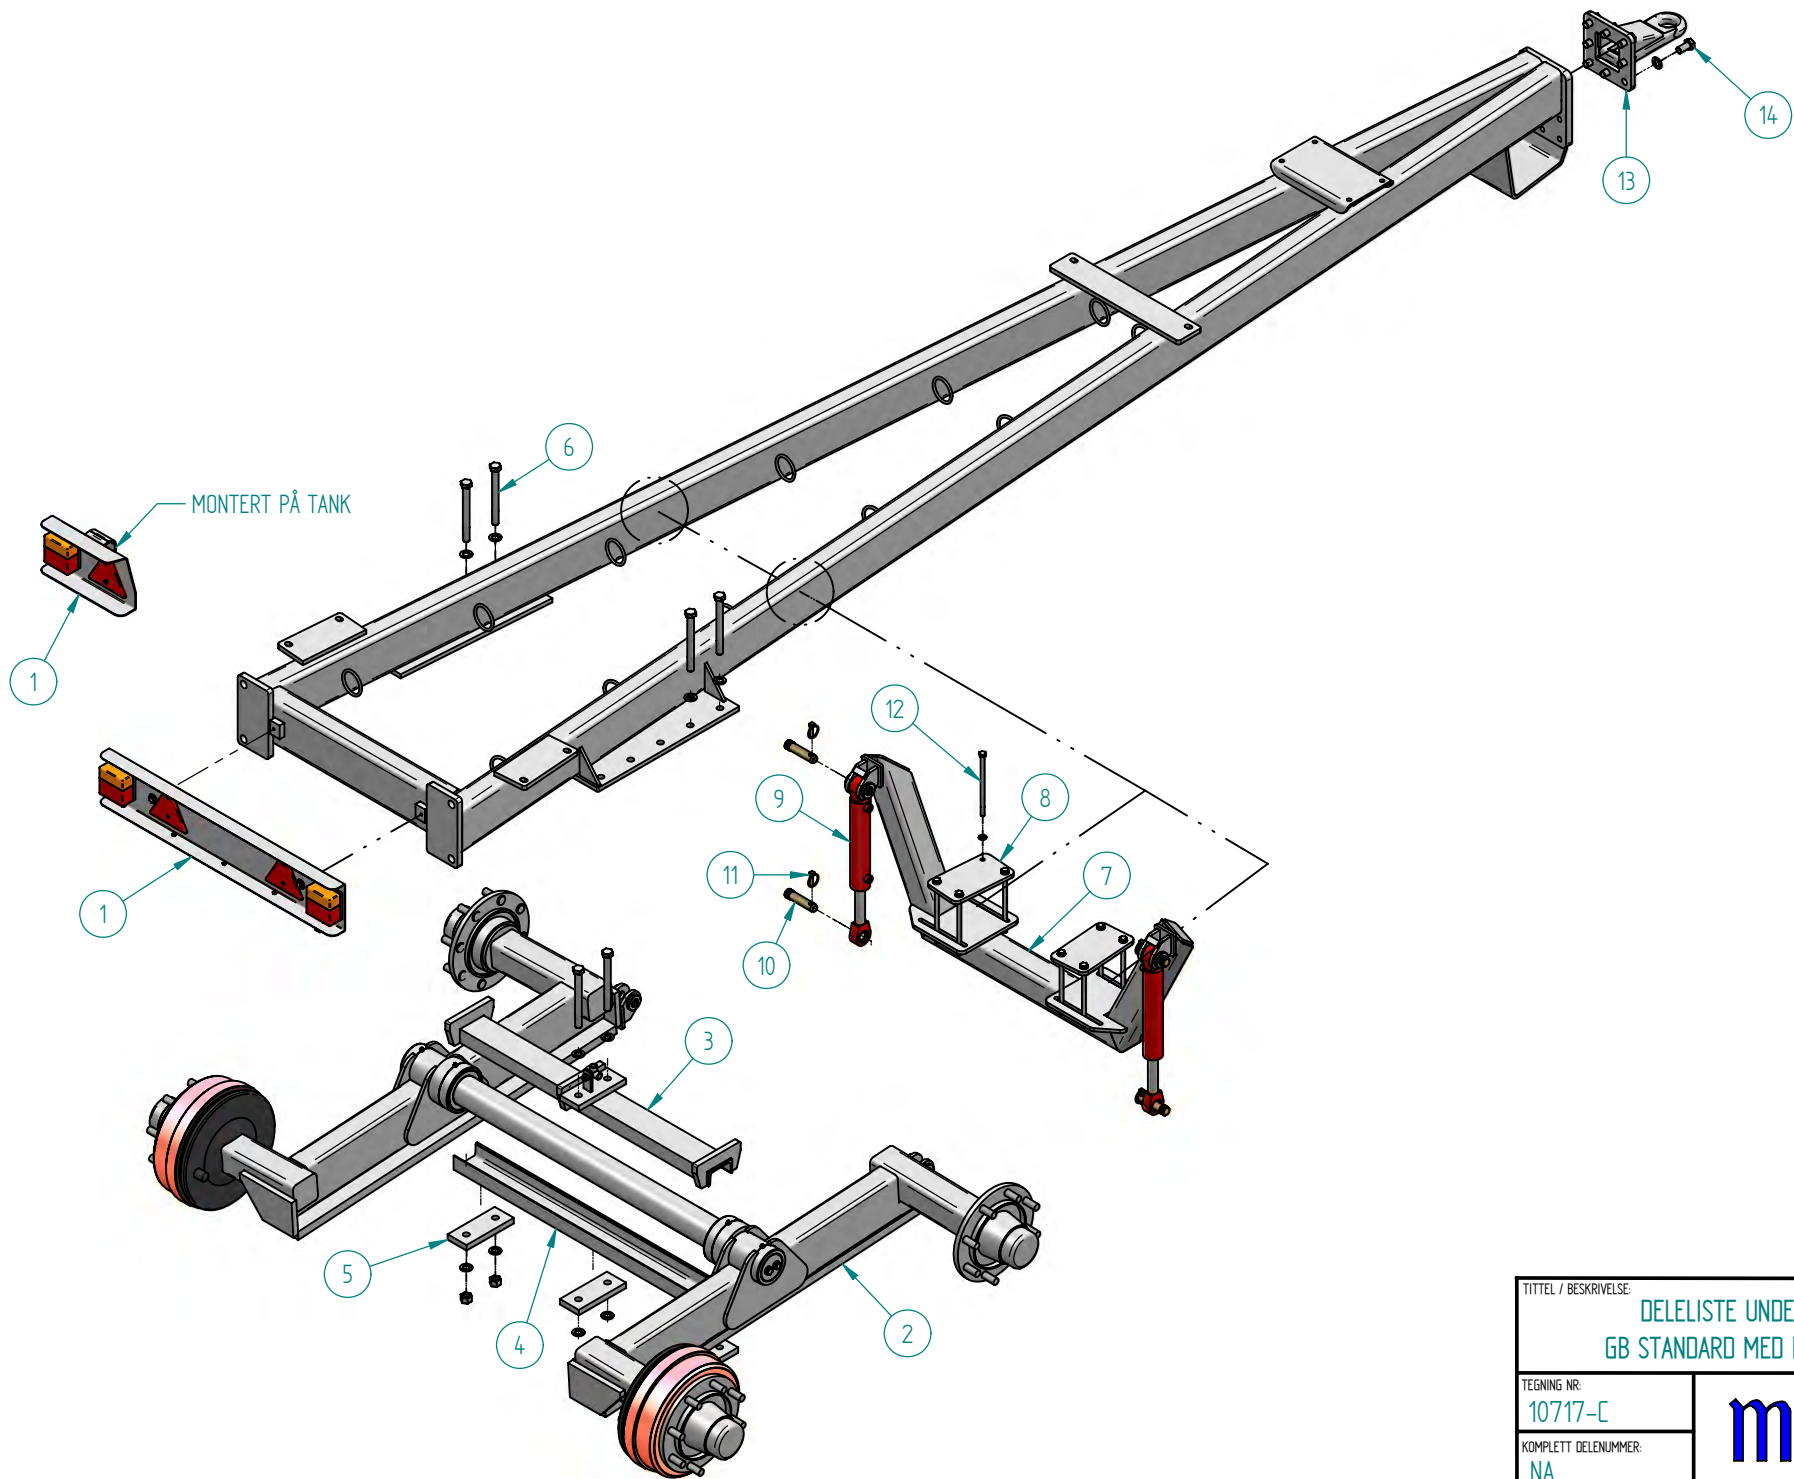

TITTEL / BESKRIVELSE:		DELELISTE UNDERSTELL GB STANDARD MED BOGGILØFT
TEGNING NR:		10717-C
KOMPLETT DELENUMMER:		NA
		moi A/S