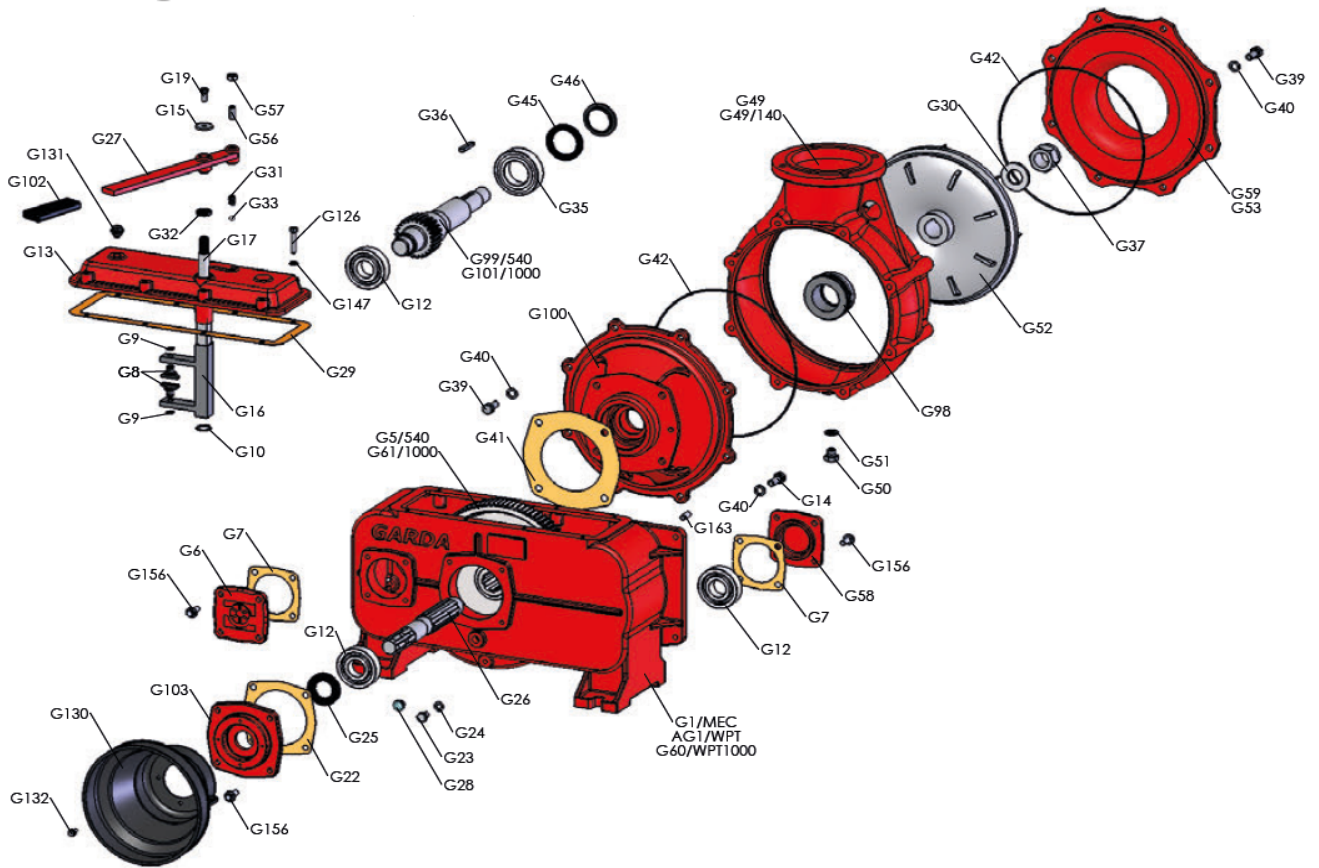

Deleliste GARDA 6500