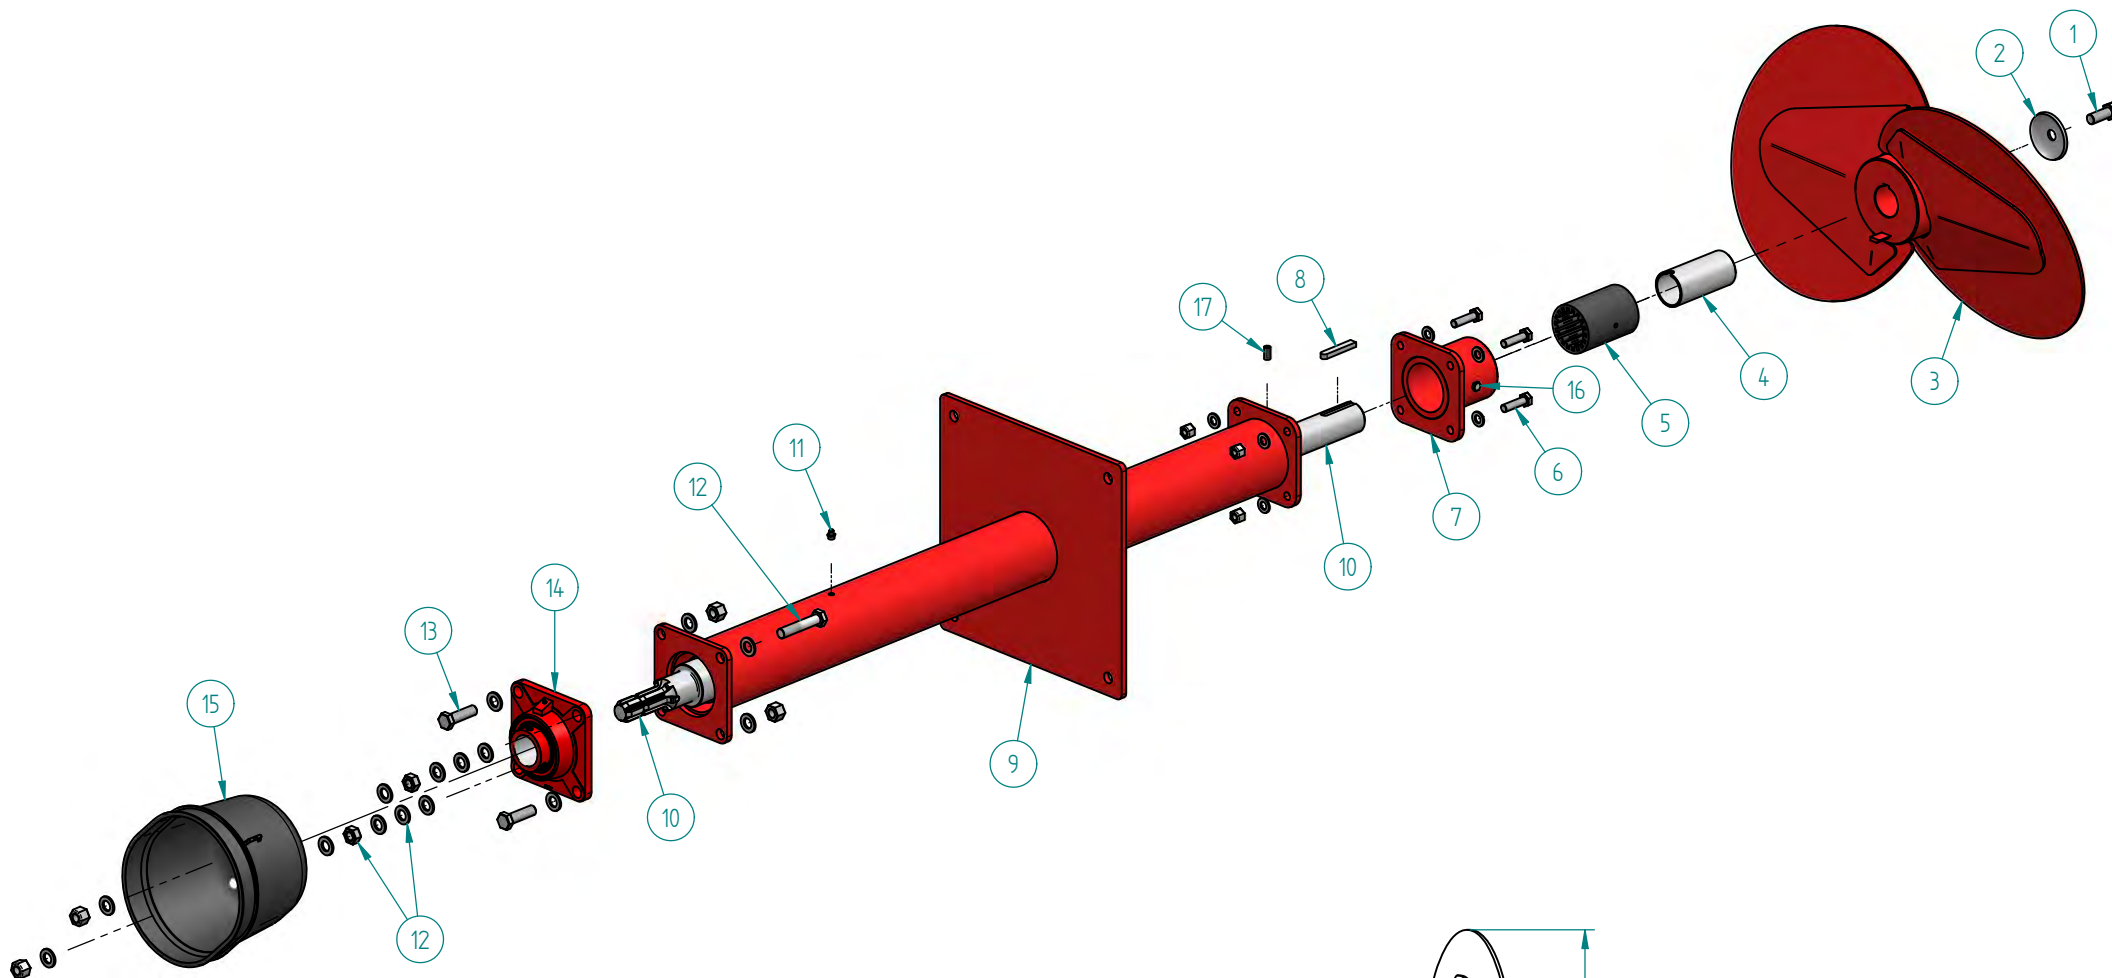

INFO:
Anbefalt kjernebor
i mur = 230mm

TITTEL / BESKRIVELSE: VEGGMIXER - DELELISTE	
TEGNING NR: 602024-B	moi AS
KOMPLETT DELENUMMER: 602024