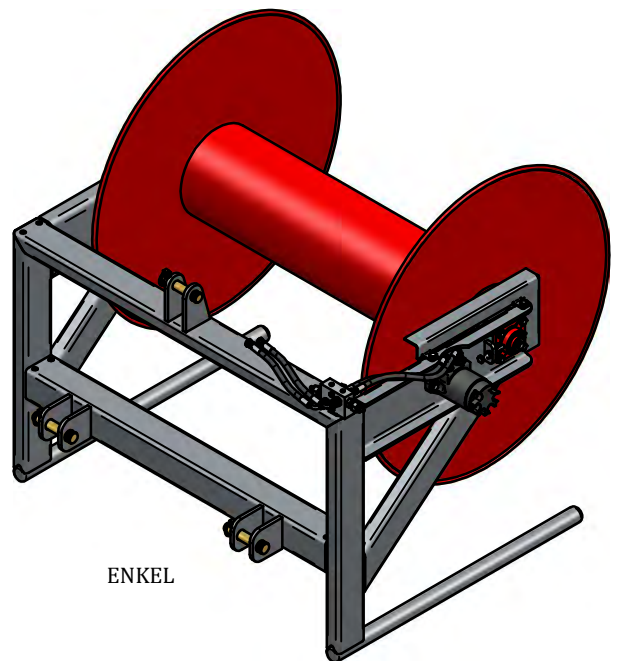

ENKEL

Tittel / Beskrivelse	DELELISTE DUPLIX SLANGETROMMEL ENKEL & DOBBEL
Tegningsnr	602061-B
MOI A/S