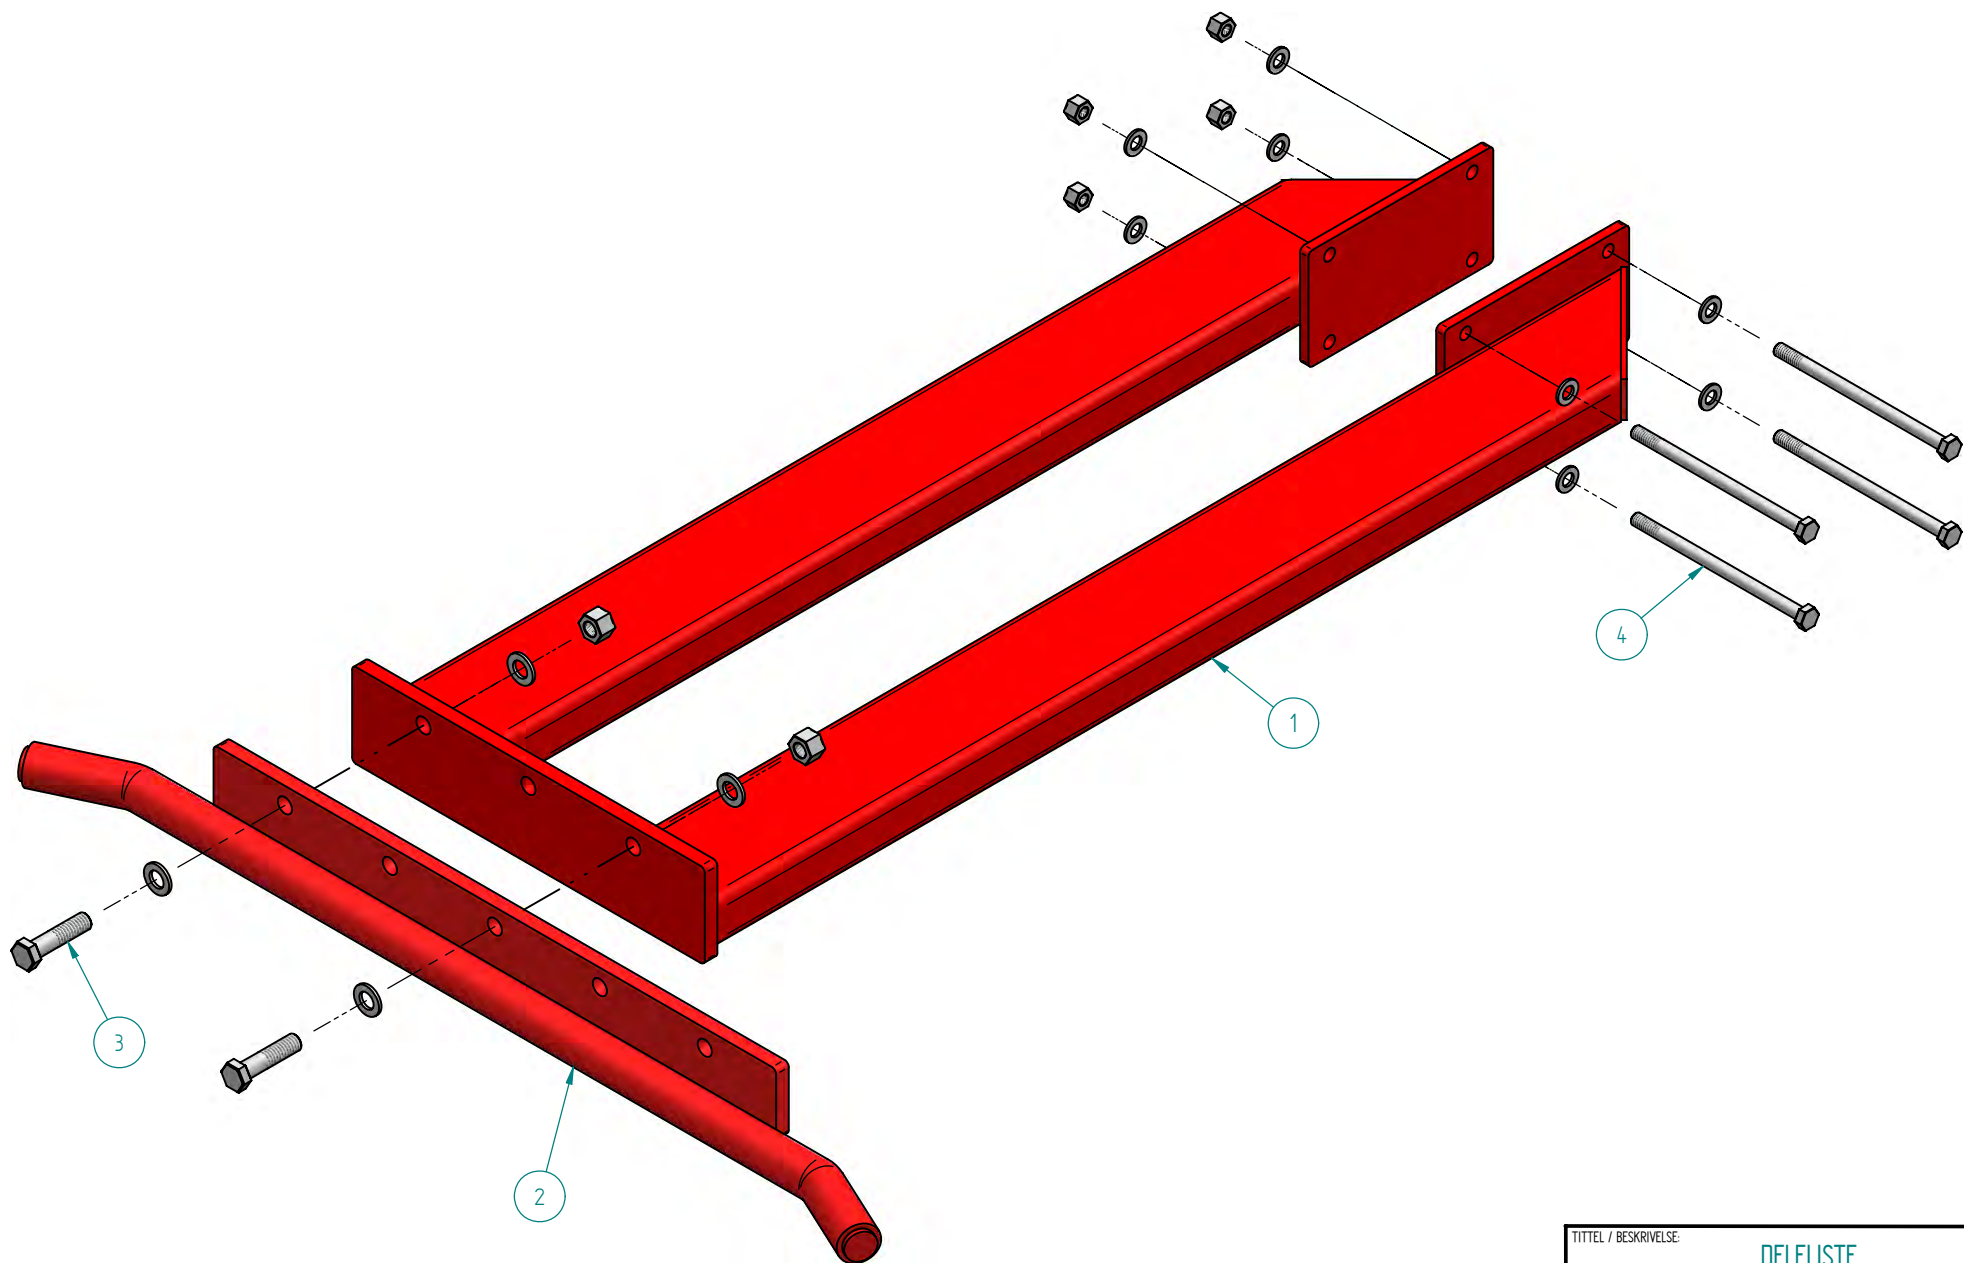

TITTEL / BESKRIVELSE:		DELELISTE VERNEØYLE FOR SLEPESLANGE
TEGNING NR:	10355	moi AS
KOMPLETT DELENUMMER:	10355