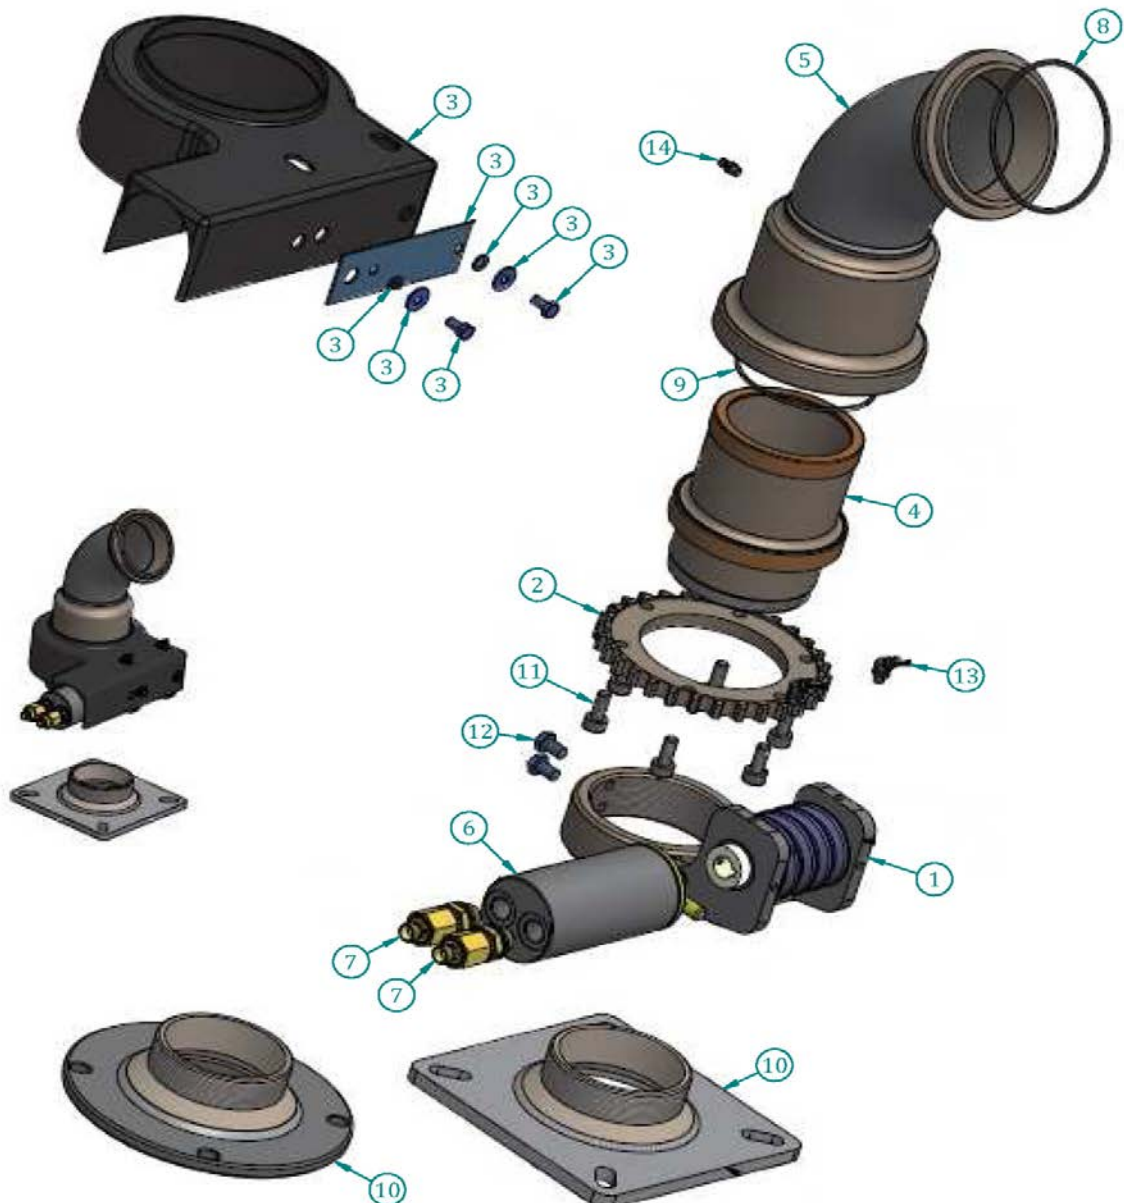

DELELISTE

GJØDSELKANON SVINGKRANS (546529/2)

Pos.nr.	Vare.nr.	Navn	Lev.nr	Antall
1	800093	NEDRE FESTERING MED SNEKKEDREV	102005	1
2	800078	TANNHJUL	102006	1
3	800072	VERNEDEKSEL, SKRUER	200110	1
4	800076	INDRE RØR KOMPLETT	102003	1
5	800073	YTRE RØR MED BEND	200103	1
6	800081	HYDRAULISK MOTOR	200411	1
	800081-P	PAKNINGSETT FOR HYDR.MOTOR.	200418	1
7	800094	STRUPEVENTILSETT FOR HYDRAULISK MOTOR	997252	1
8	800080	PAKNING SPREDERØR	150530	1
9	800074	PAKNING INNV. YTRE RØR	150526	1
10	800092	FESTEFLENS MED GJENGER FOR MOI FIRKANT	200109	1
	800069	FESTEFLENS MED GJENGER FOR MOI RUND	200108	1
11	800088	FESTESKRUE FOR TANNHJUL	151102	6
12	800090	SKRUE FOR FESTEFLENS	151104	2
13	800087	SMØRENIPPEL	NA	1
14	801071	SMØRENIPPEL	NA	1
	800096	SKRUE, NIPPLER OG O-RING	150526	1

800096 inkluderer pos.: 8, 9, 11, 12, 13 og 14