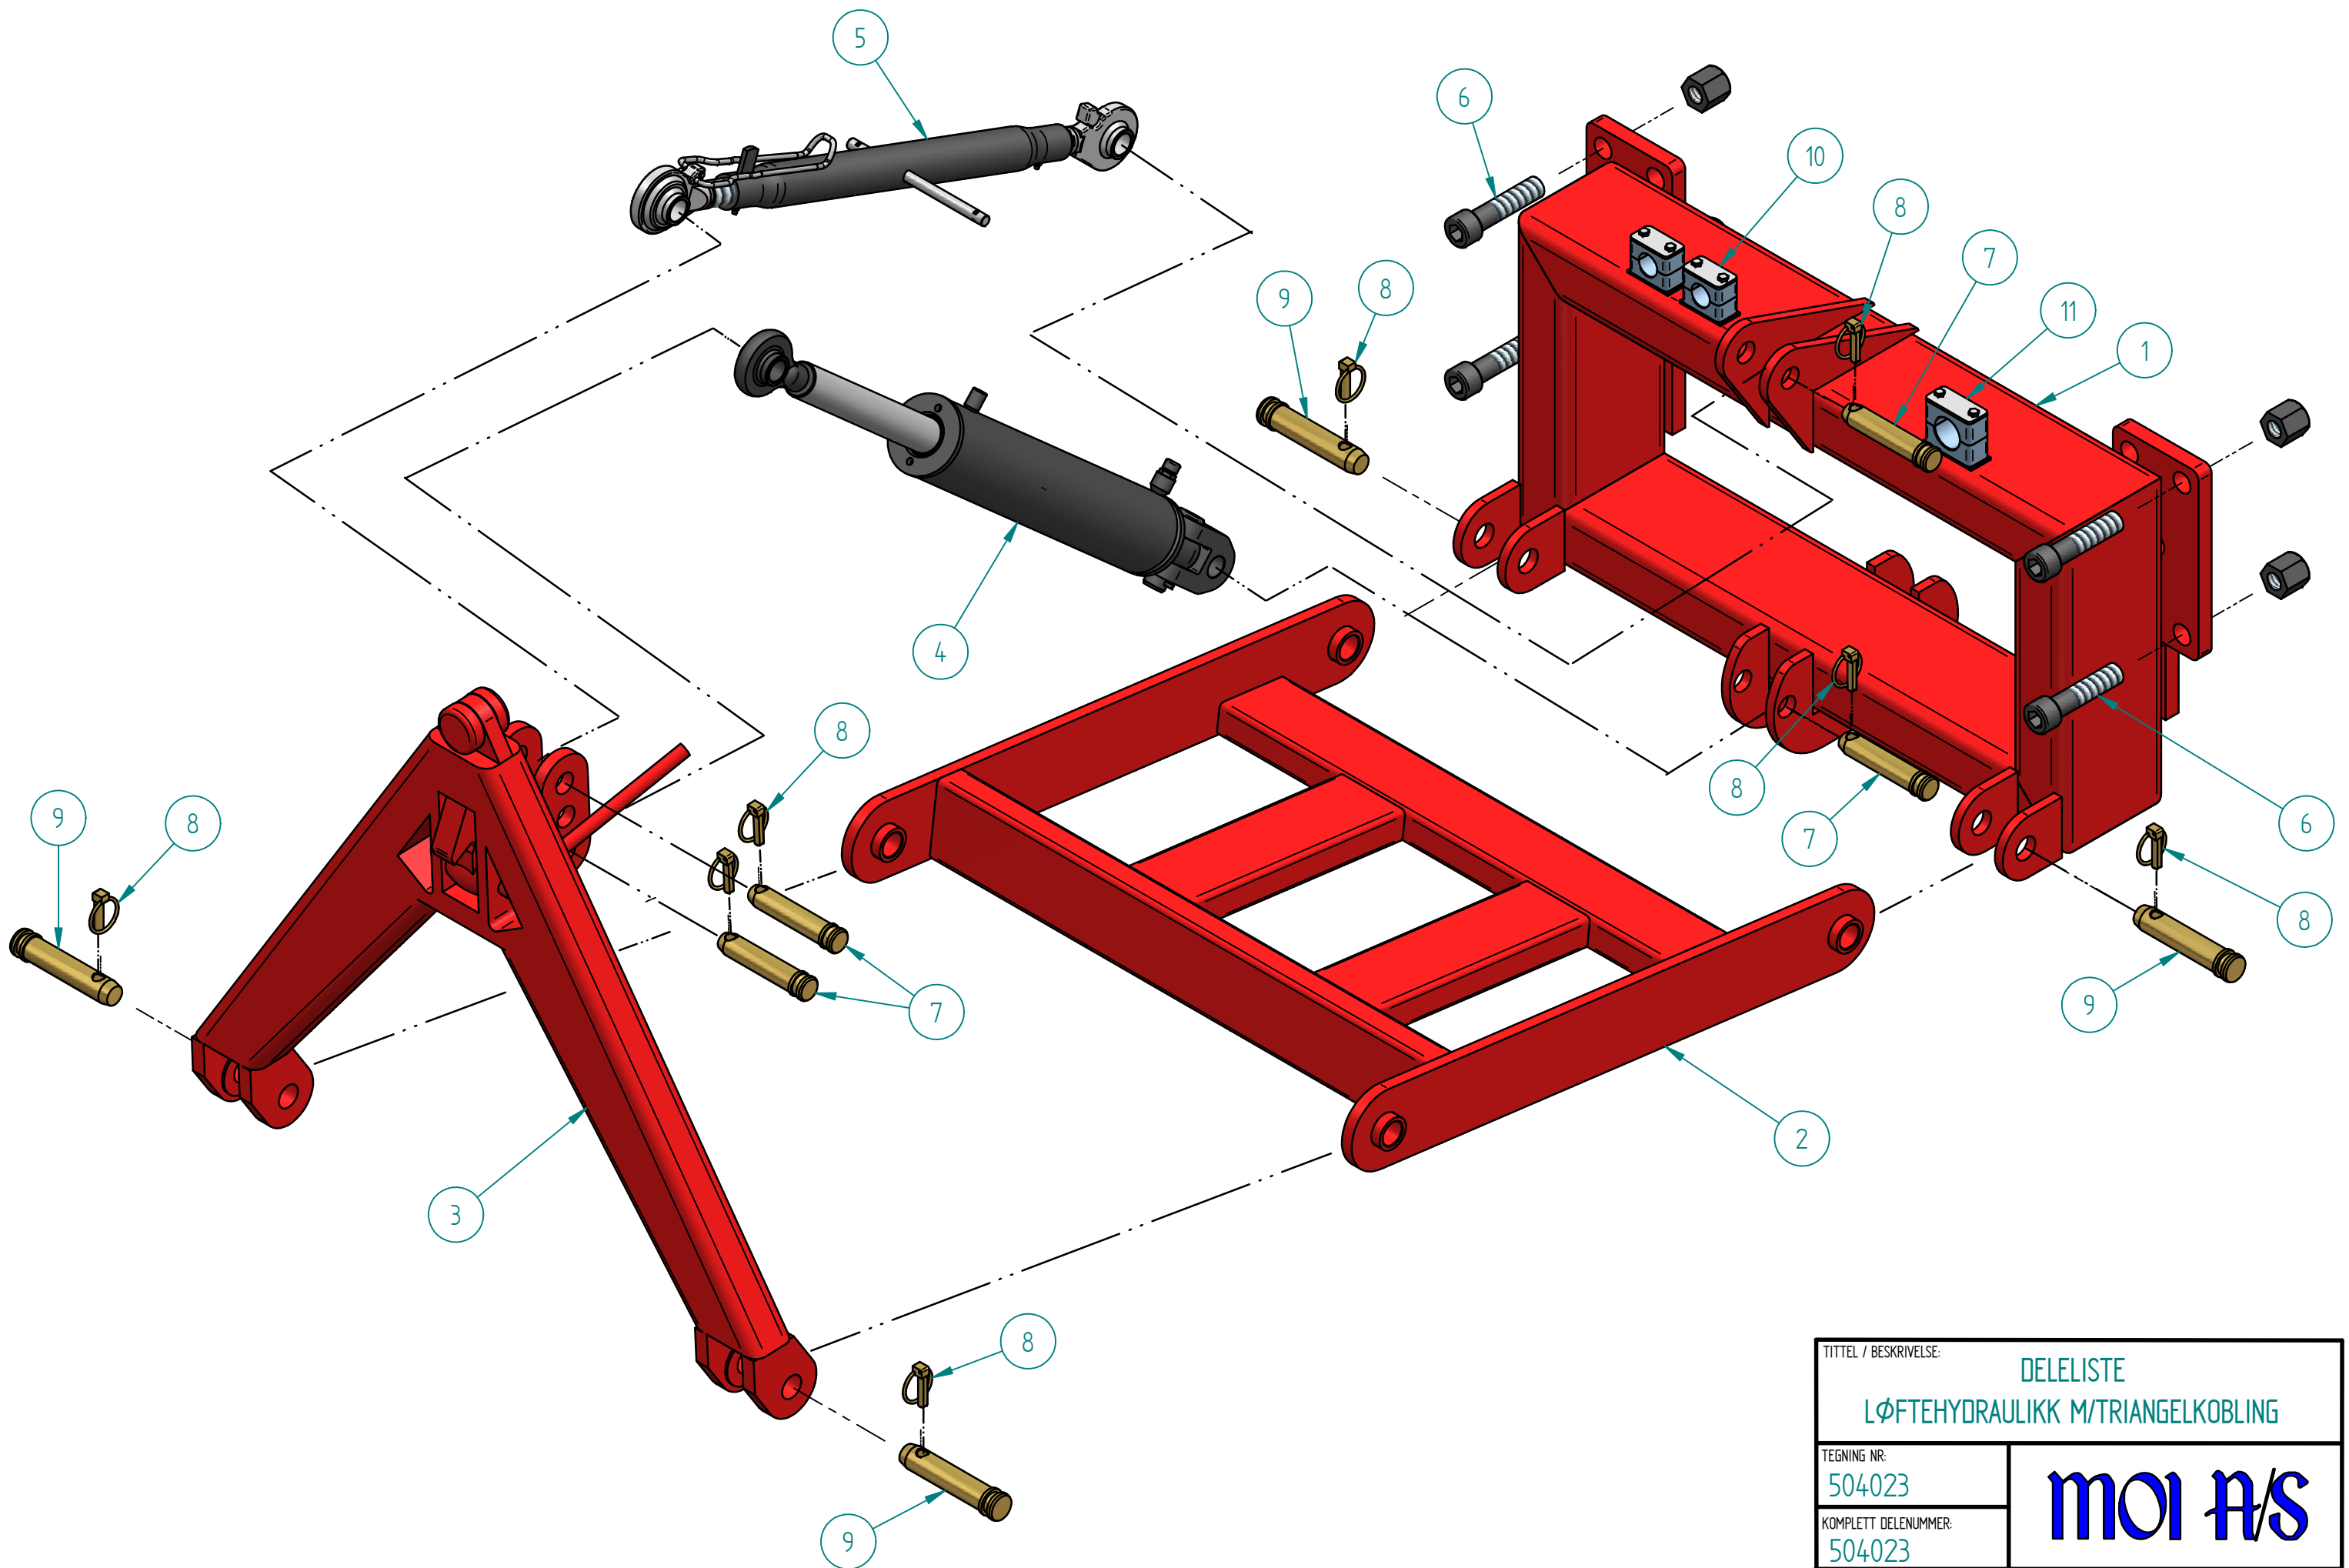

TITTEL / BESKRIVELSE:		DELELISTE
		LØFTEHYDRAULIKK M/TRIANGELKOBLING
TEGNING NR:		504023
KOMPLETT DELENUMMER:		504023
		MOI A/S