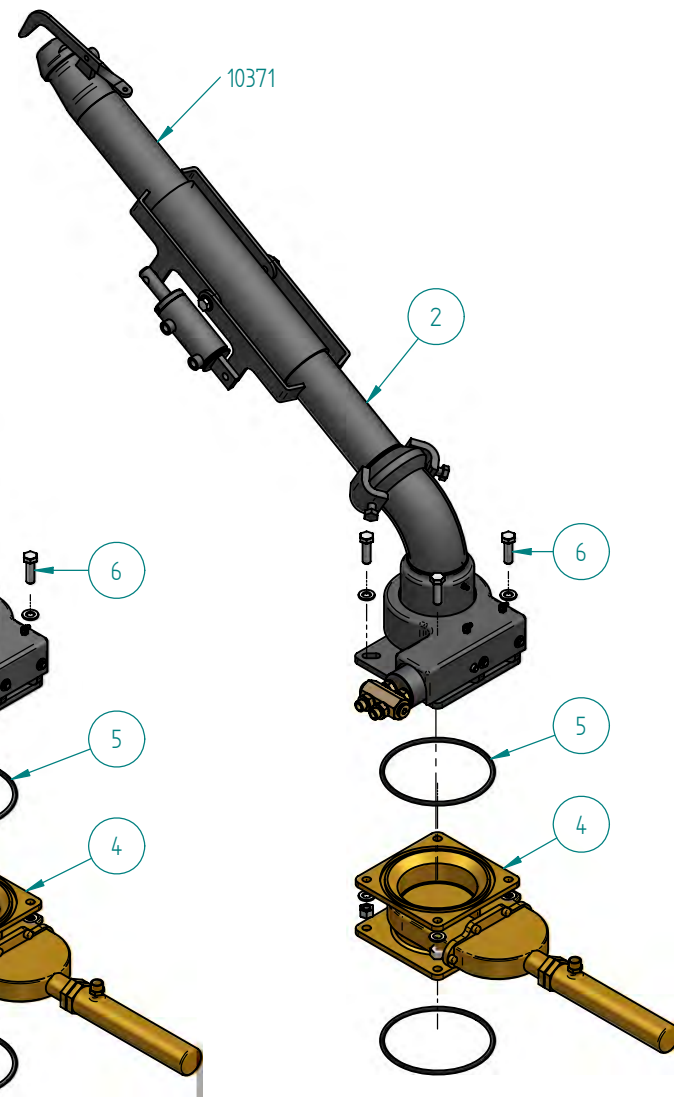

VED ALTERNATIV LØSNING
UTGÅR BAUERKOBLING

- 504127 - KOMPLETT INNTAKSTÅRN MED STATIV FOR SLEPESLANGE
- 10369 - JETKANON MED KRAN
- 10370 - JETKANON MED HYD. KRAN
- 10371 - JETKANON MED HYD. KRAN OG HYD. HØYDEREG.

TITTEL / BESKRIVELSE: ALTERNATIVT UTSTYR FOR INNTAKSTÅRN MED STATIV FOR SLEPESLANGE	
TEGNING NR: 504127-B	moi AS
KOMPLETT DELENUMMER: