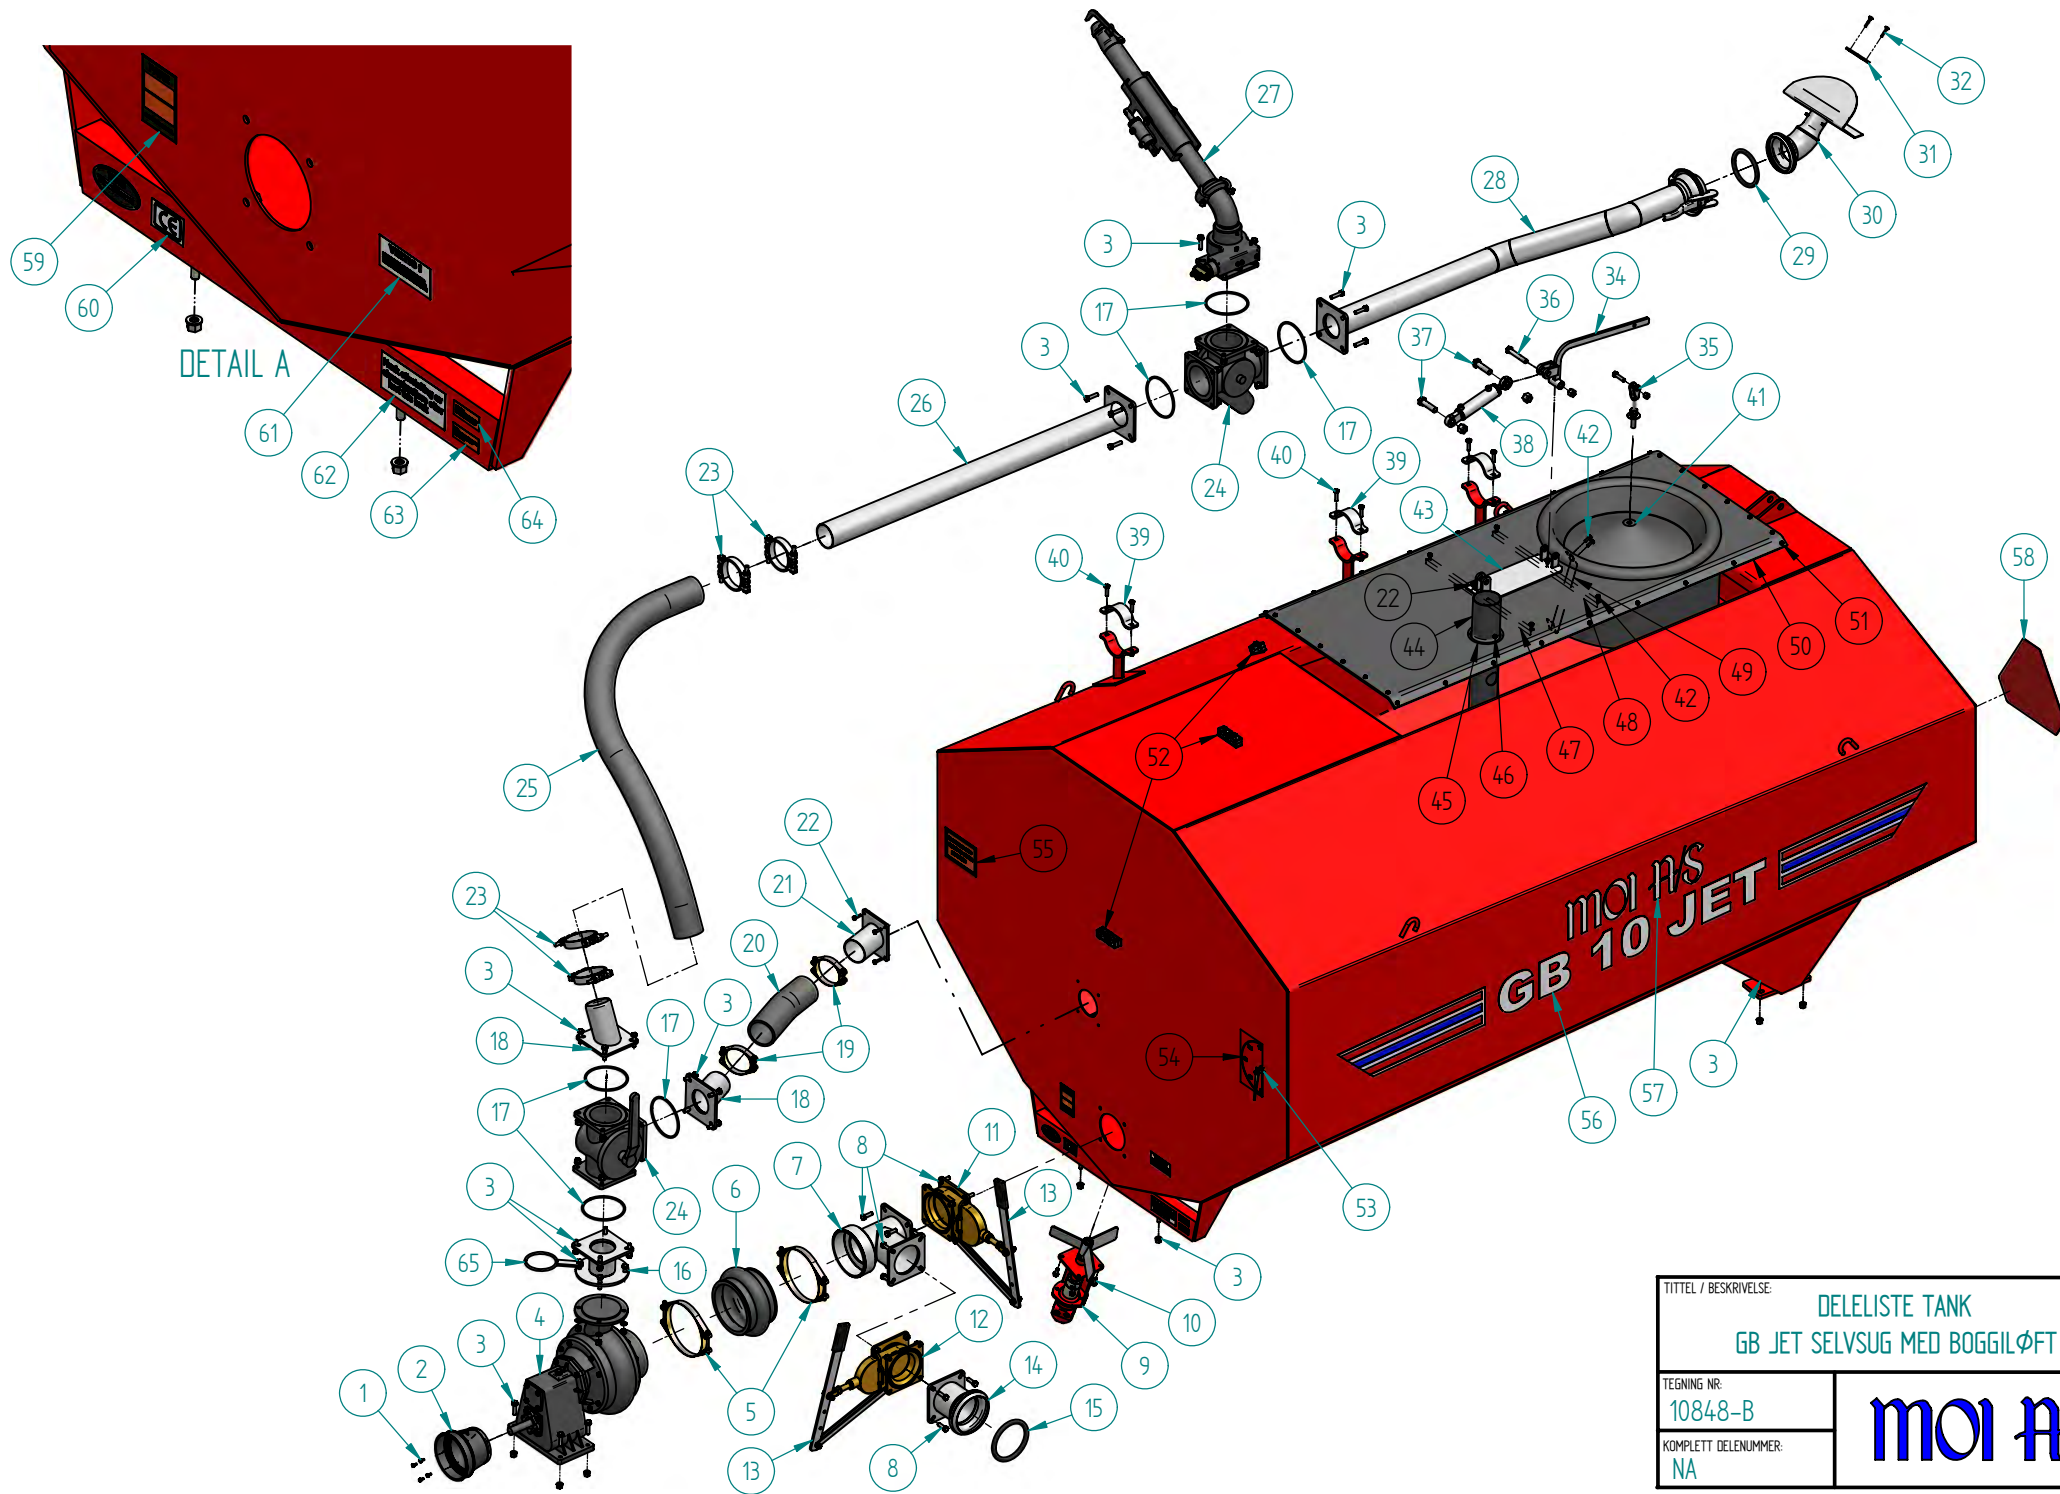

TITTEL / BESKRIVELSE:		DELELISTE TANK GB JET SELVSUG MED BOGGILØFT
TEGNING NR:		10848-B
KOMPLETT DELENUMMER:		NA
		MOI A/S