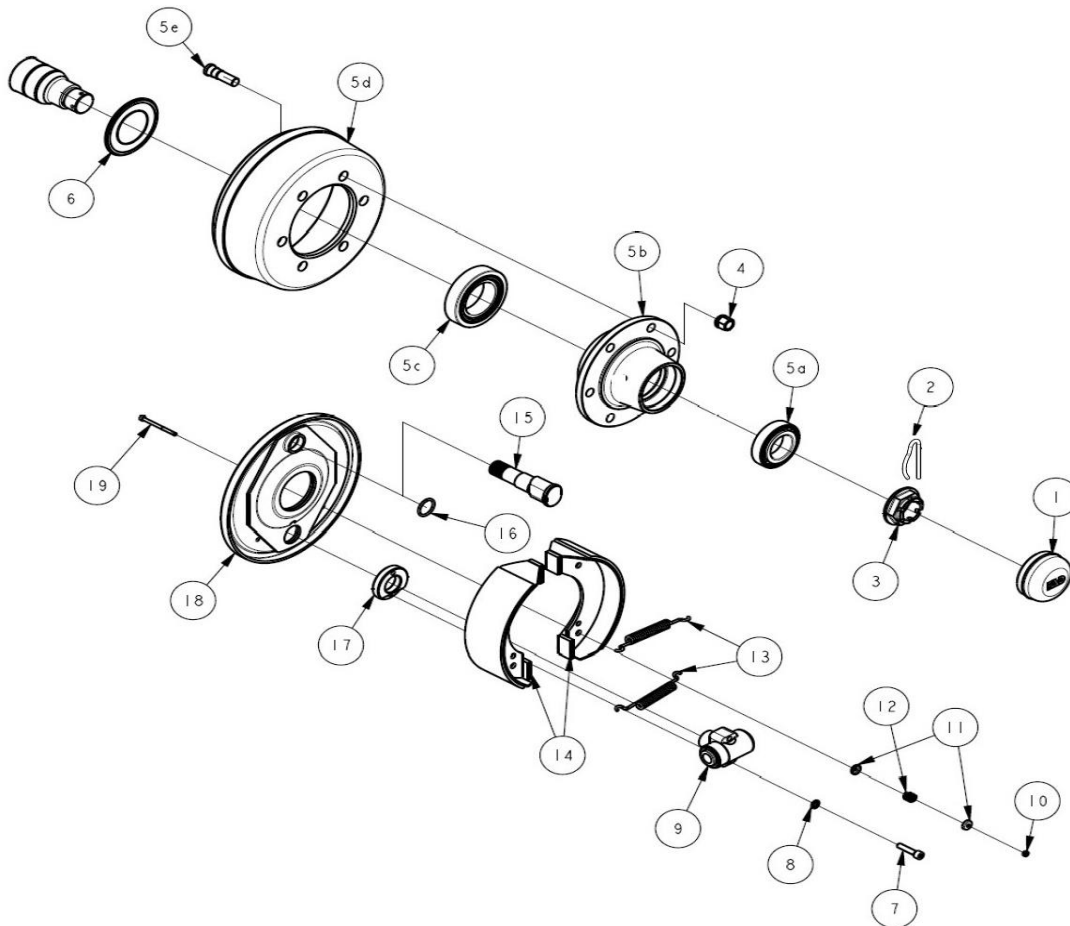

DELELISTE

6 HULLS BREMSENAV - FAD FB 75-6 (579422)

Pos.nr.	Vare.nr.	Navn	Antall
1	579665	Navkopp Ø100	1
2	FAD-344F054	Splint Ø5	1
3	579670	Kronmutter M45 x 2	1
4	551506	Navmutter M18 x 1,5	6
5	579905	Navhus m/trommel, lager & bolter	1
5a	550200	Lager 32211	1
5b	579661	Navhus 75-6	1
5c	557476	Lager 32215	1
5d	579906	Bremsetrommel 300x90 FB 75-6	1
5e	579822	Navbolt M18x1,5x63	1
6	579669	Tetning 130x75	1
7	581041	Umbracobolt M10 x 45	2
8	581044	Springskive M10	2
9	579826	Bremsesylinder	1
-	565749	O-ring for Bremsesylinder (på stempel)	4
-	565749/2	O-ring for Bremsesylinder (ved enden på stempel)	2
10	579831	Mutter M6	2
11	580130	Fjærholder	4
12	580131	Fjær	2
13	579824	Bremsefjær	2
14	579823	Bremsesko 300x90 (stk.)	2
15	580433	Bremsenøkkel	1
16	580432	Låsering for bremsenøkkel	1
17	FAD-355F0462	Sylinderstøtte	1
18	580430	Bremseskjold	1
19	579830	Bolt M6x90	2