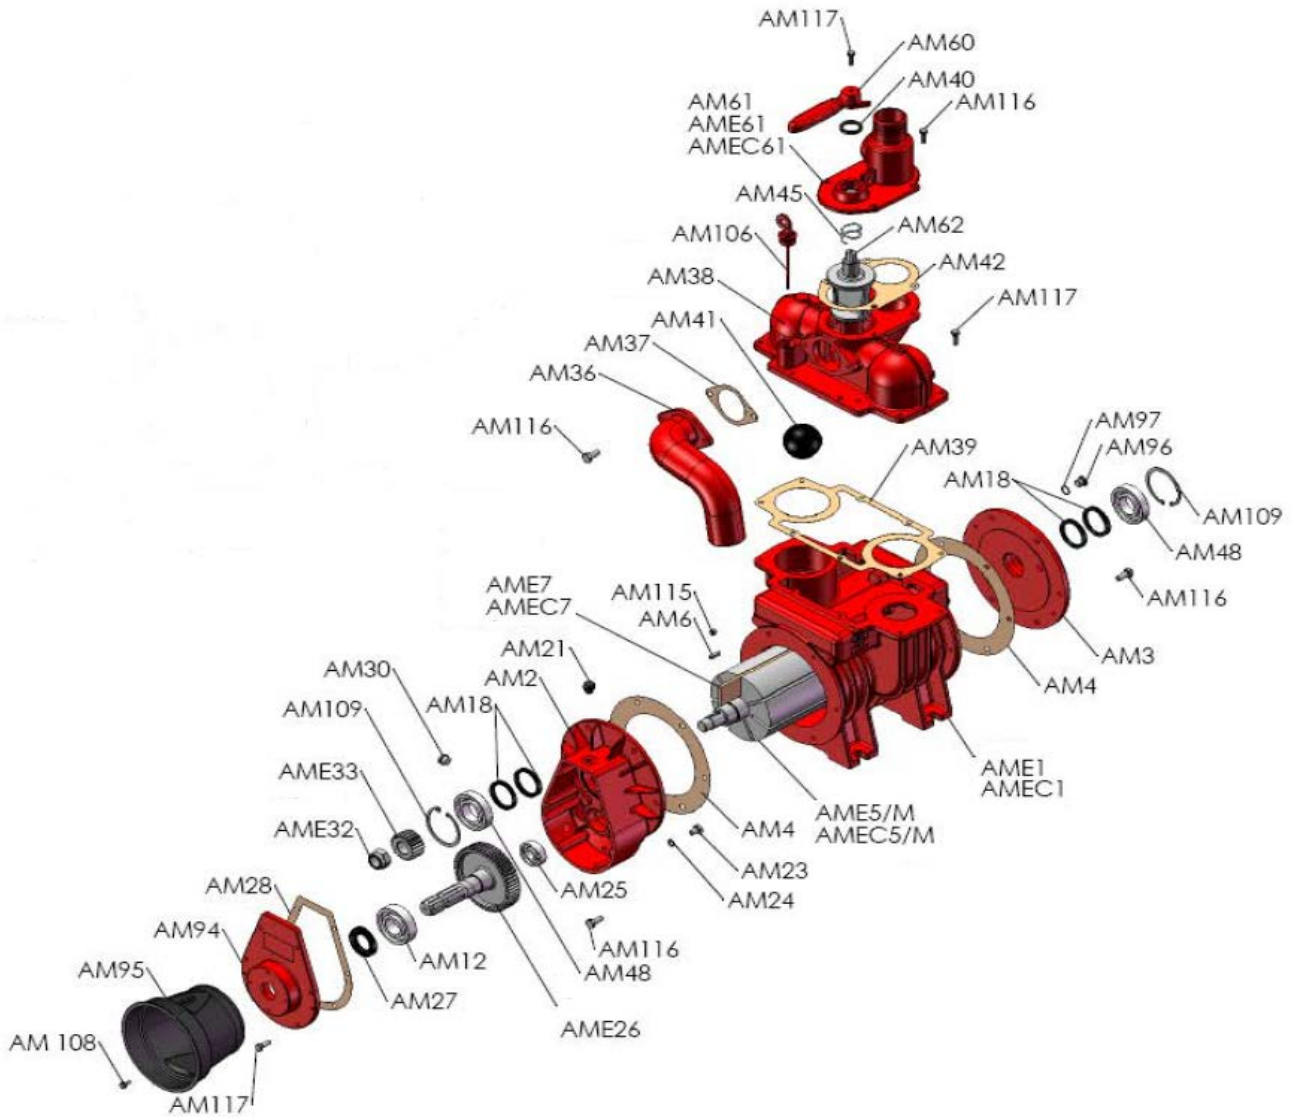

DELELISTE KOMPRESSOR MEC 6500-8000