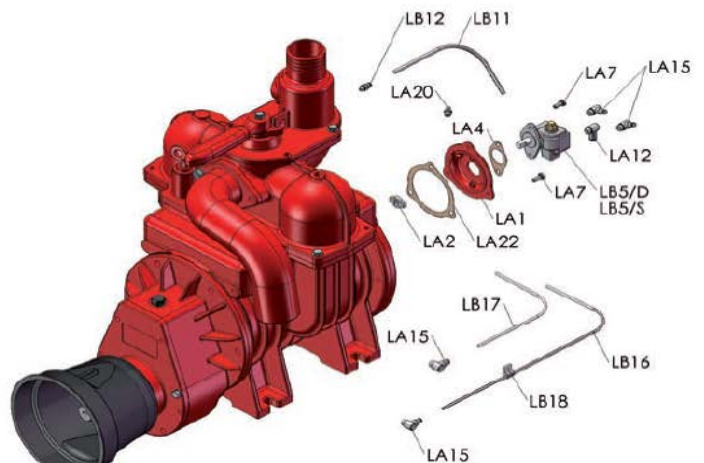

Automatisk smøring