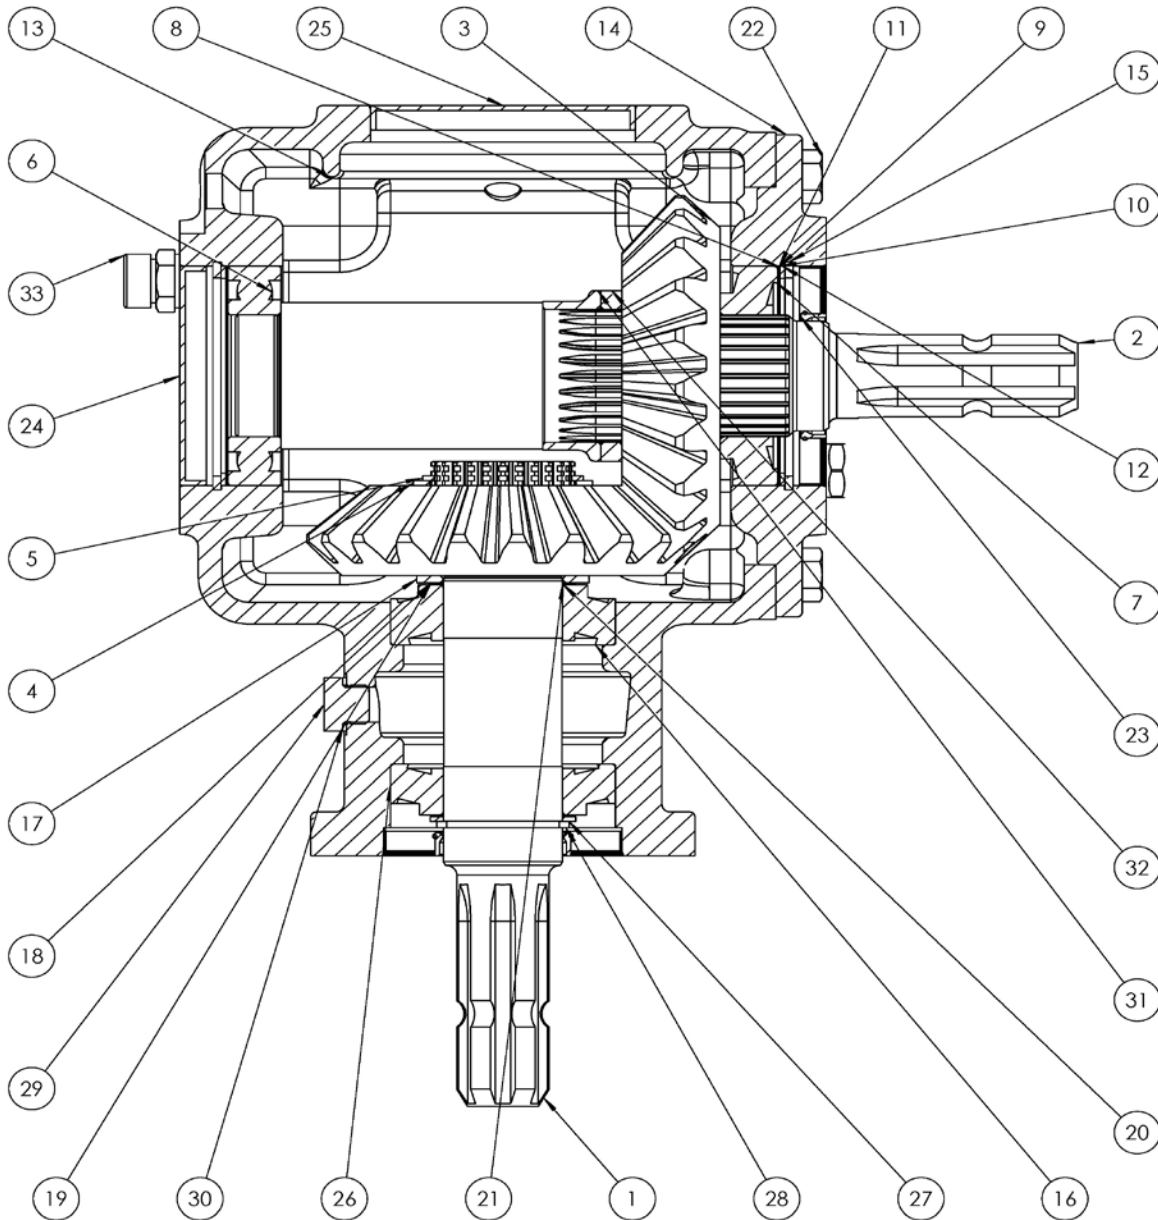

VINKELGIR REDUCO R160 Ratio 1:1 (503421)

Pos.nr.	Vare.nr.	Navn	Antall
1	D020482-1	Spleinaksel 1.3/8" Z6 R160	1
2	D060448-1	Spleinaksel 1.3/8" Z6 R160	1
3	D210463-1	Konisk Tannhjul Z=21 M=6.8 R=1 R160	2
4	C301035	Shims 55x68x2	1
5	C251047	Elastisk Ring UNI 7435 D=55	1
6	C100090	Radial-lager 50x90x20 SKF 6210	1
7	C120064	Rulle-lager 50x90x21.75 SKF 30210	1
8	C300647	Shims 80x90x0.50	2
9	C300553	Shims 80x90x0.25	2
10	C300511	Shims 80x90x0.20	2
11	C300605	Shims 80x90x0.35	2
12	C301027	Shims 80x90x2	2