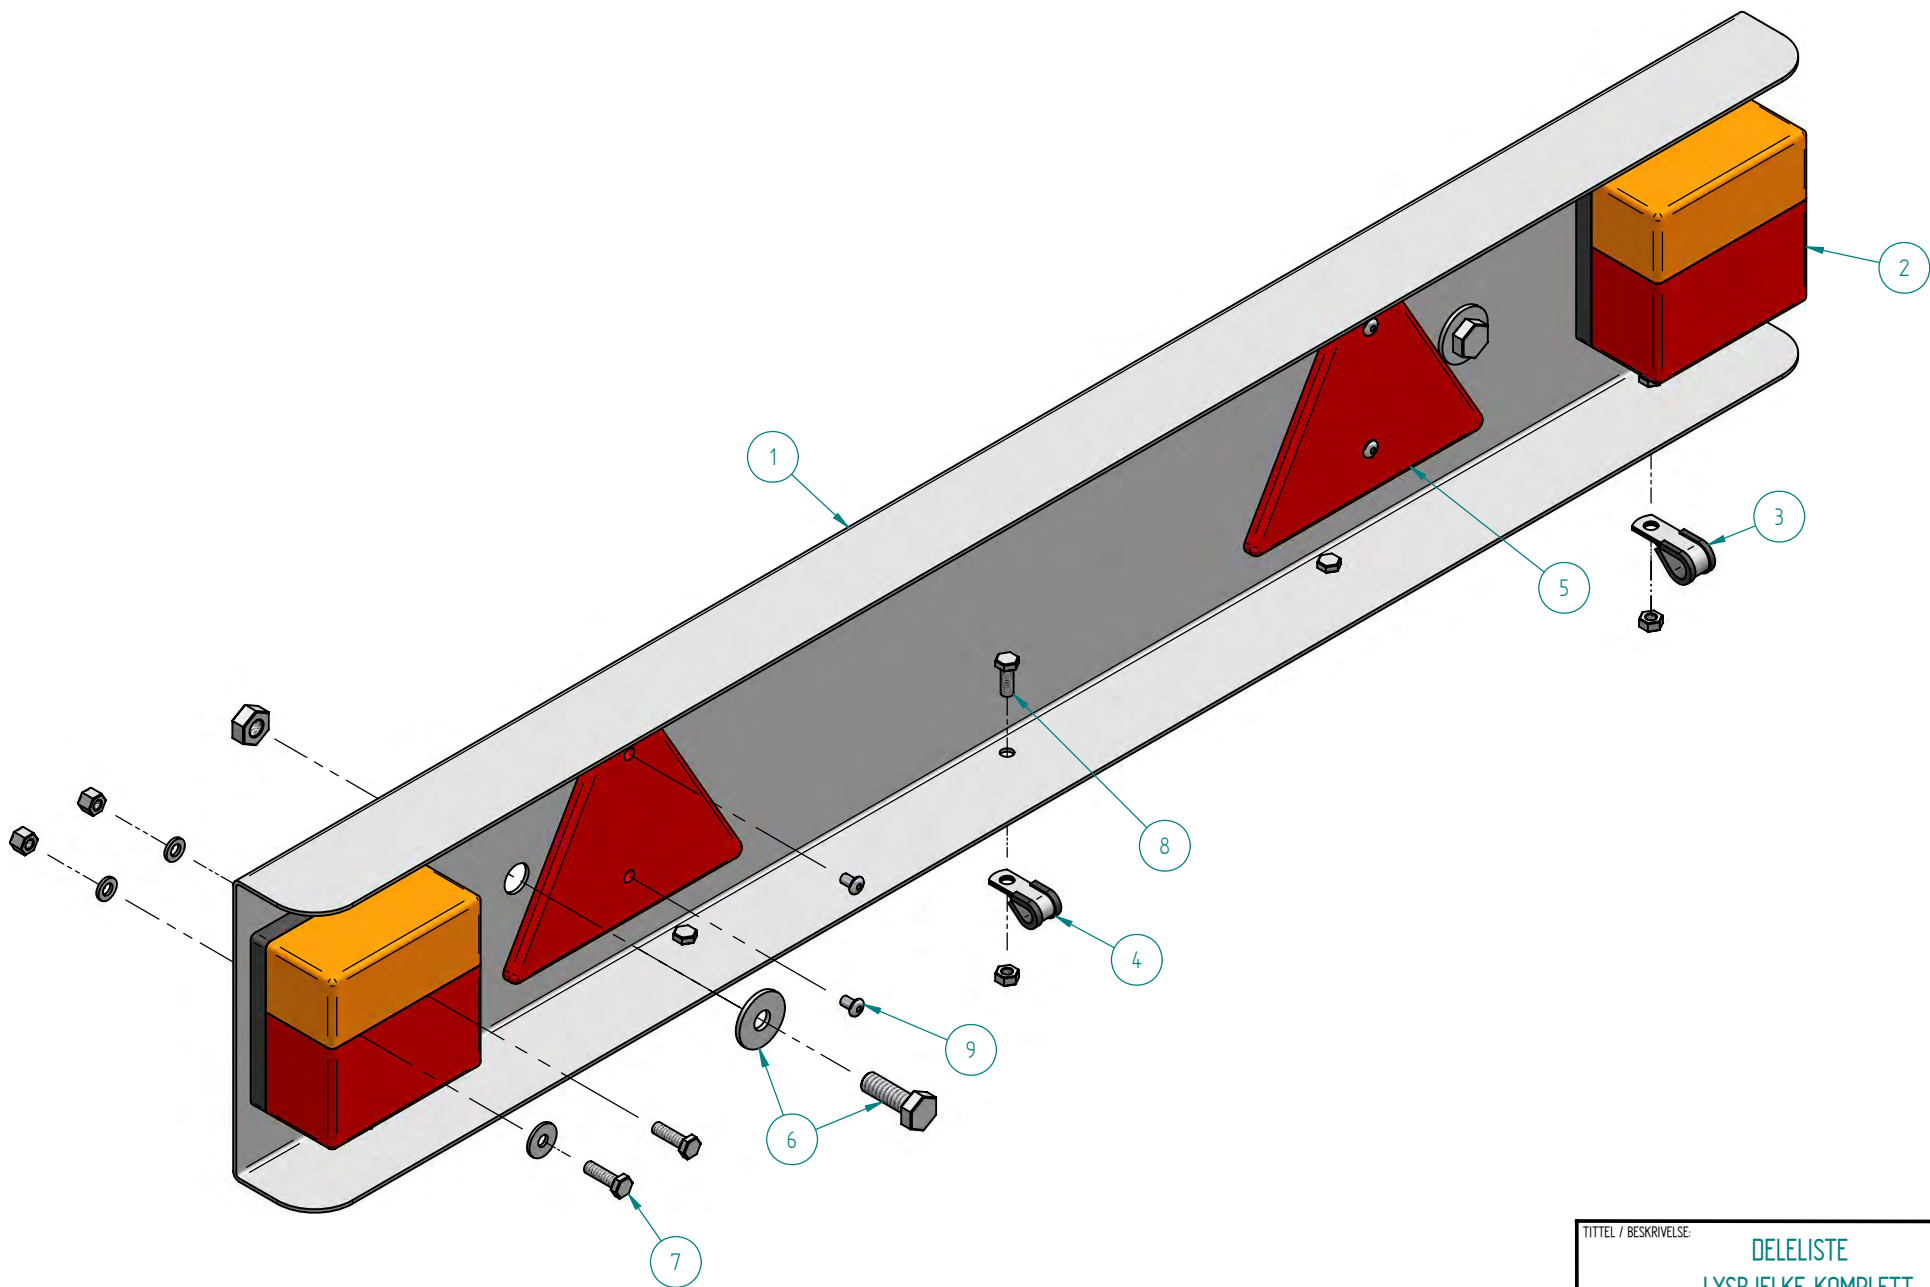

TITTEL / BESKRIVELSE:		DELELISTE LYSBJELKE KOMPLETT
TEGNING NR:		518000
KOMPLETT DELENUMMER:		518000
		moi AS