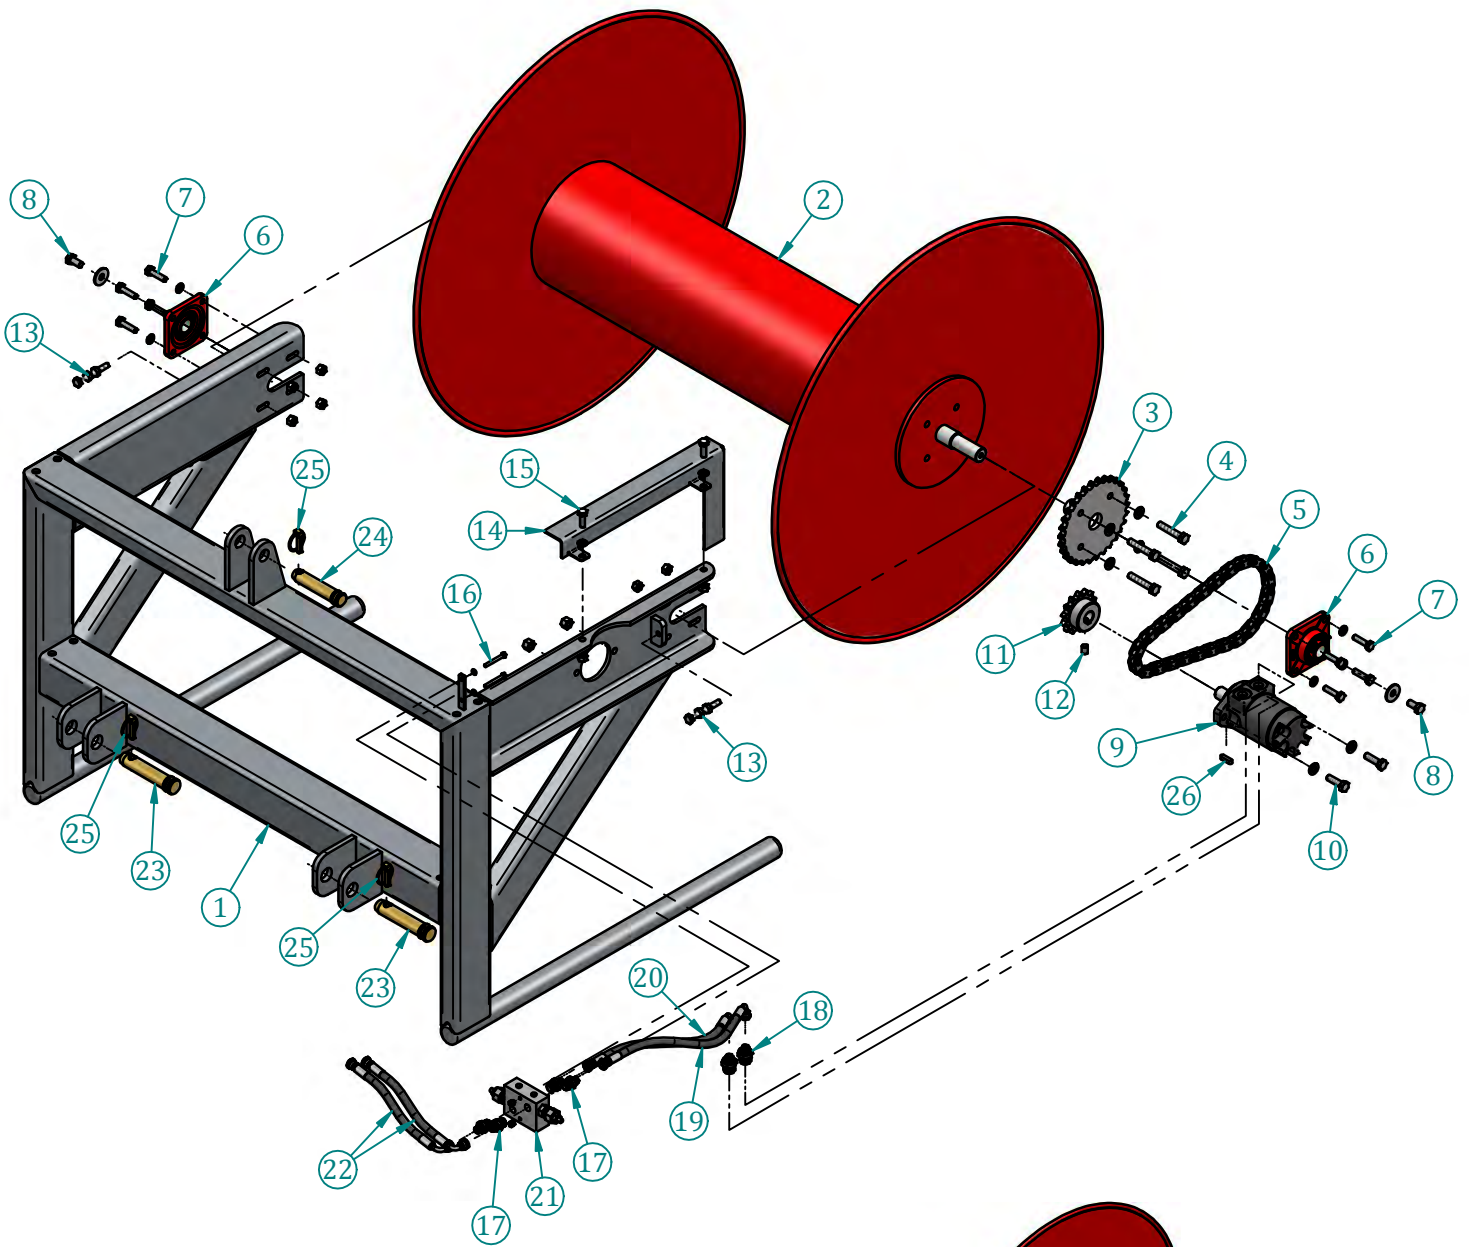

DOBBEL

Tittel / Beskrivelse	DELELISTE DUPLIX SLANGETROMMEL ENKEL & DOBBEL
Tegningsnr	602061-B
MOI A/S