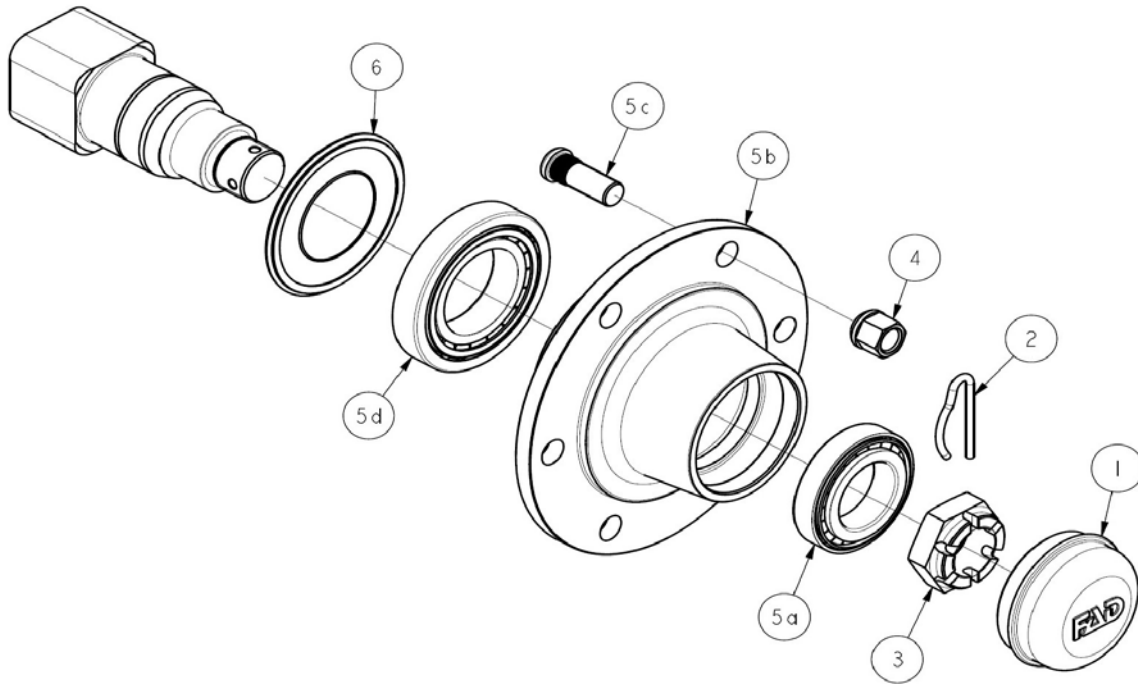

DELELISTE

6 HULLS LØPENAV - FAD FL 75-6 (579246)

Pos.nr.	Vare.nr.	Navn	Antall
1	579665	Navkopp Ø100	1
2	FAD-344F054	Splint Ø5	1
3	579670	Kronmutter 45 x 2	1
4	551506	Navmutter M18 x 1,5	6
5	579881	Navhus m/ lager & bolter	1
5a	550200	Lager 32211	1
5b	579661	Navhus 75-6	1
5c	579573	Navbolt M18 x 1,5 x 49	6
5d	557476	Lager 32215	1
6	579669	Tetning 130x75	1