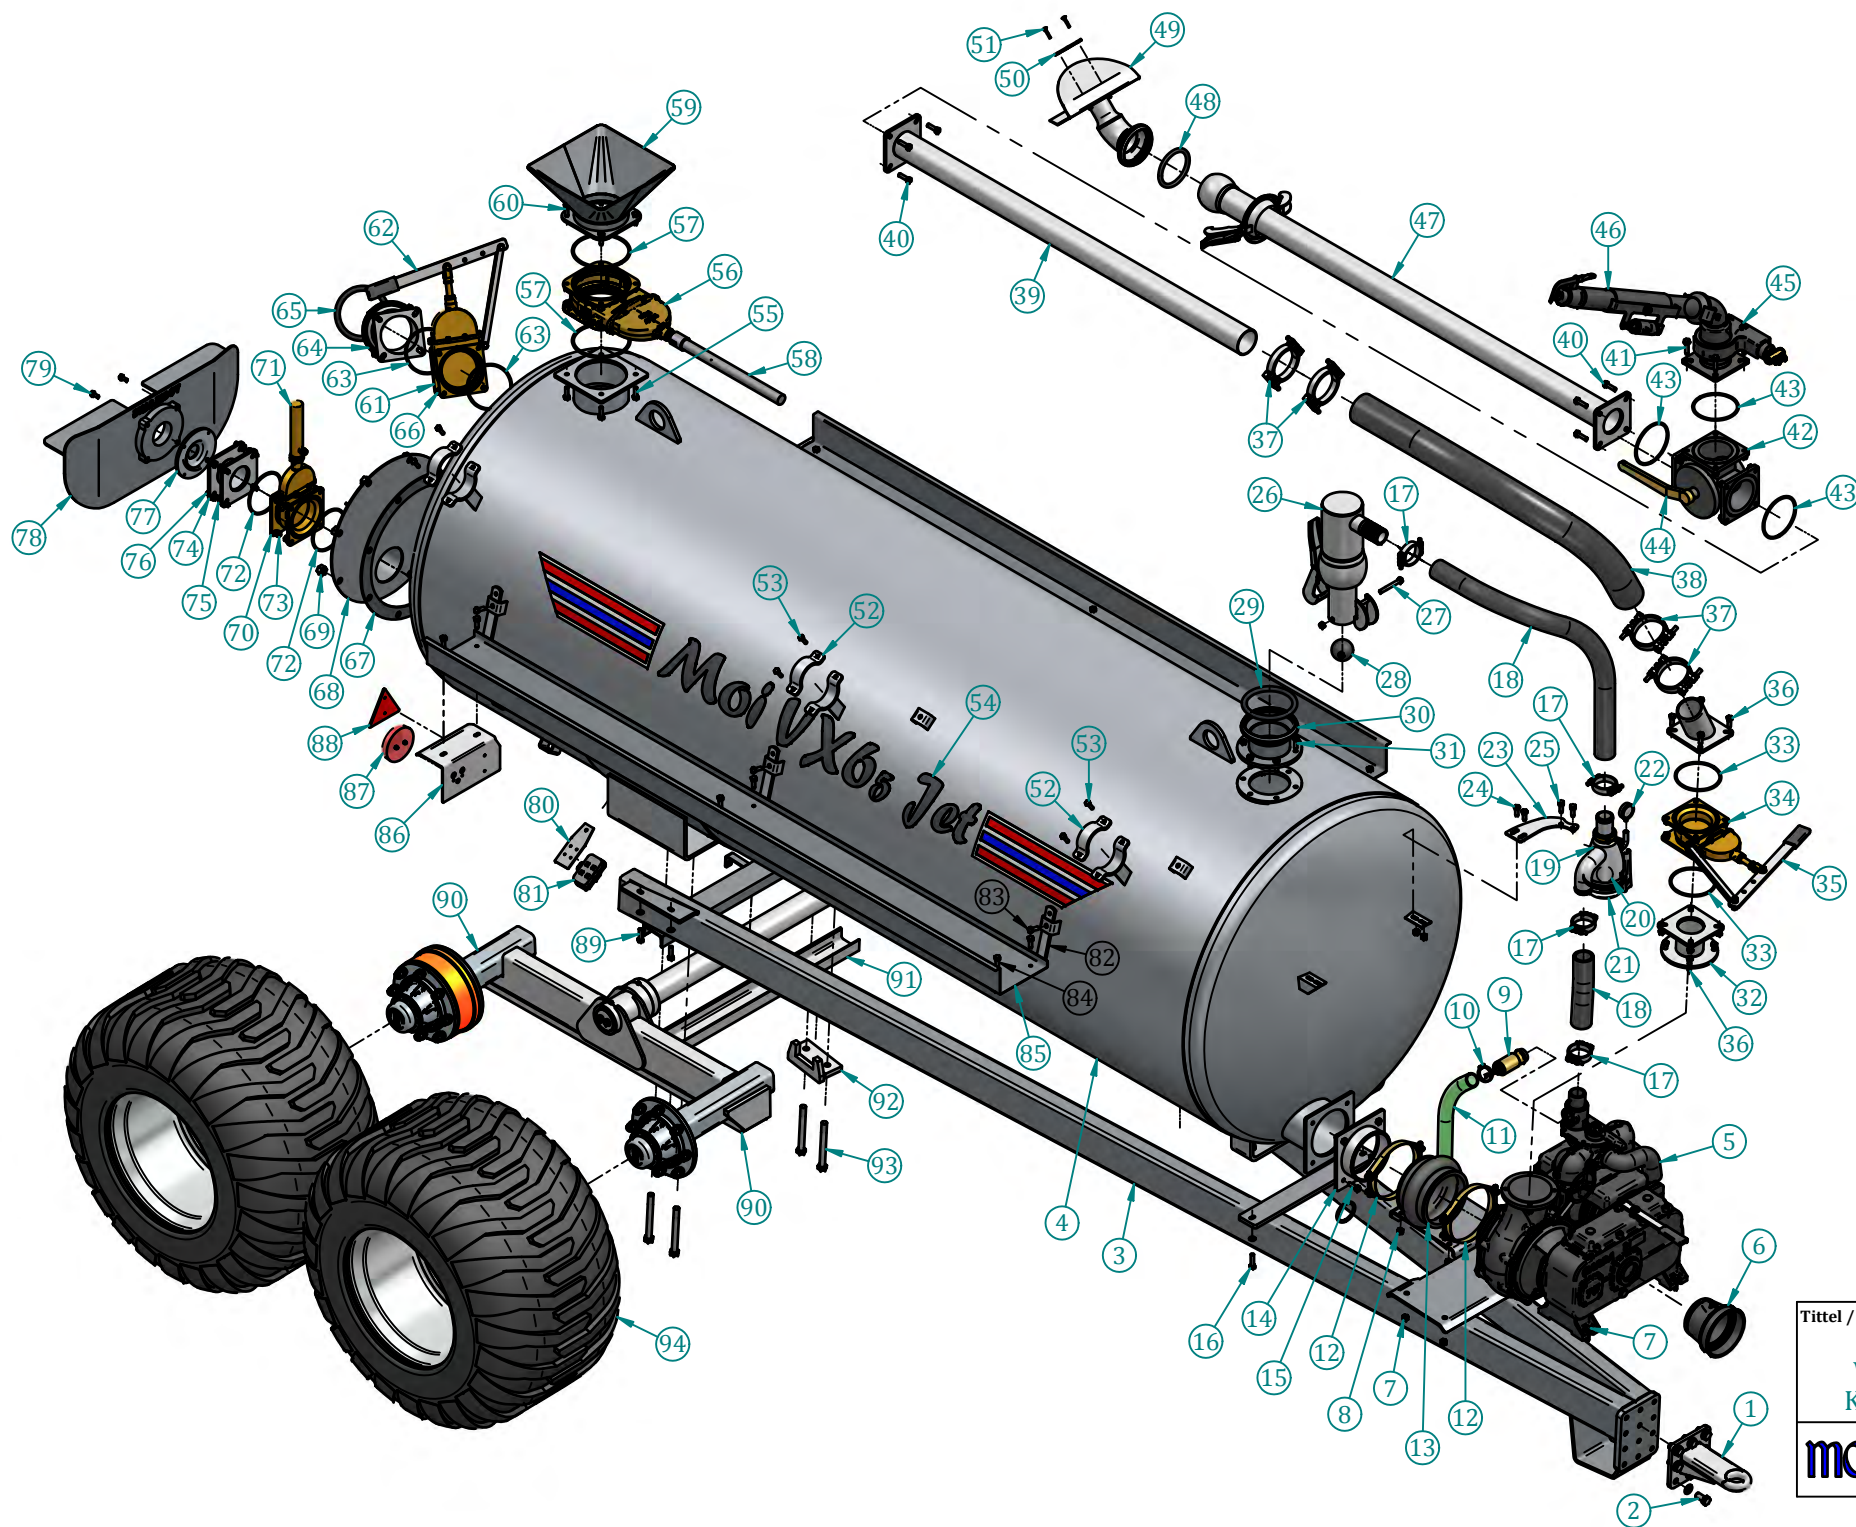

Tittel / Beskrivelse	
DELELISTE	
VOGN VX 45-65-85	
KOMBIJET M/BOGGI	
moivox	Tegningsnr
	11926-B

DELELISTE

GJØDSELVOGN VX 45-65-85 KOMBIJET M/BOGGI (11926-B)

Pos.nr.	Vare.nr.	Navn	Antall
1	505070	Fast trekkøye med flens	1
	505071	Vribart trekkøye med flens	1
	505072	Kulekobling med flens	1
2	533551	Bolt M20x40 m/skive	8
3	421773G	Ramme for VX 45 Kombijet Galvanisert	1
	11928	Ramme for VX 65 Kombijet Galvanisert	1
	12073	Ramme for VX 85 Kombijet Galvanisert	1
4	800170	Tank VX 45 m/baklokk Galvanisert	1
	800171	Tank VX 65 m/baklokk Galvanisert	1
	800172	Tank VX 85 m/baklokk Lakkert	1
5	800000	Garda 75 / Mec 6500 (for VX 45-65)	1
	799999	Garda 75 / Mec 8000 (for VX 85)	1
6	646057	Plastvern	1
7	660097	Bolt M12x50 m/stor skive og låsemutter	4
8	632304	Bolt M12x45 m/skive og låsemutter	4
9	800357	Sikkerhetsventil 1 1/2"	1
10	80604	Klips 44-56mm	1
11	707107	Flexislange 45mm pr.mtr.	NA
12	546503	Slangeklemme 8"	2
13	546502	Gummibelg 8"	1
14	546565	Flens m/stuss for Gummibelg	1
15	660093	Bolt M12x40 m/låsemutter	4
16	660098	Bolt M12x50 m/skive og låsemutter (for VX 45-65)	2
	632305	Bolt M16x55 m/skive og låsemutter (for VX 85)	2
17	707084	Slangeklemme 2 1/2" Kraftig (for VX 45-65)	4
	707083	Slangeklemme 3" Kraftig (for VX 85)	4
18	800315	Gummislange 60mm pr.mtr. (for VX 45-65)	NA
	800315/2	Gummislange 80mm pr.mtr. (for VX 85)	NA
19	800309	Siffongventil 60mm, aluminium (for VX 45-65)	1
	800309/2	Siffongventil 80mm, techno polymer blå (for VX 85)	1
20	800311	Gummiball Ø60 (for VX 45-65)	1
	800311/2	Gummiball Ø80 (for VX 85)	1
21	800312	Glass for Siffongventil Ø60 (for VX 45-65)	1
	800312/2	Glass for Siffongventil Ø80 (for VX 85)	1
22	800355	Manometer 60mm	1
23	10208	Feste for siffongventil	1
24	660087	Bolt M12x30 m/skive og låsemutter	2
25	660130	Bolt M12x35 m/låsemutter	2
26	10198	Toppventil / Overløpsventil Liten (for VX 45-65)	1
	10199	Toppventil / Overløpsventil Stor (for VX 85)	1
27	660131	Bolt M12x100 m/2 muttere (for VX 45-65)	1