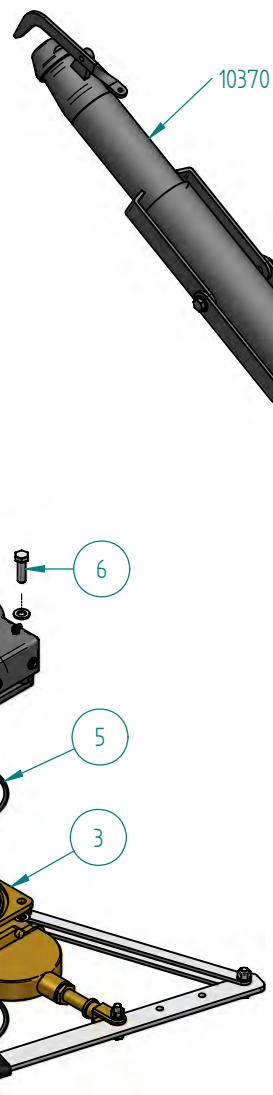

VED ALTERNATIV LØSNING
UTGÅR BAUERKOBLING

- 504127 - KOMPLETT INNTAKSTÅRN MED STATIV FOR SLEPESLANGE
- 10369 - JETKANON MED KRAN
- 10370 - JETKANON MED HYD. KRAN
- 10371 - JETKANON MED HYD. KRAN OG HYD. HØYDEREG.

TITTEL / BESKRIVELSE: ALTERNATIVT UTSTYR FOR INNTAKSTÅRN MED STATIV FOR SLEPESLANGE	
TEGNING NR: 504127-B	moi AS
KOMPLETT DELENUMMER: