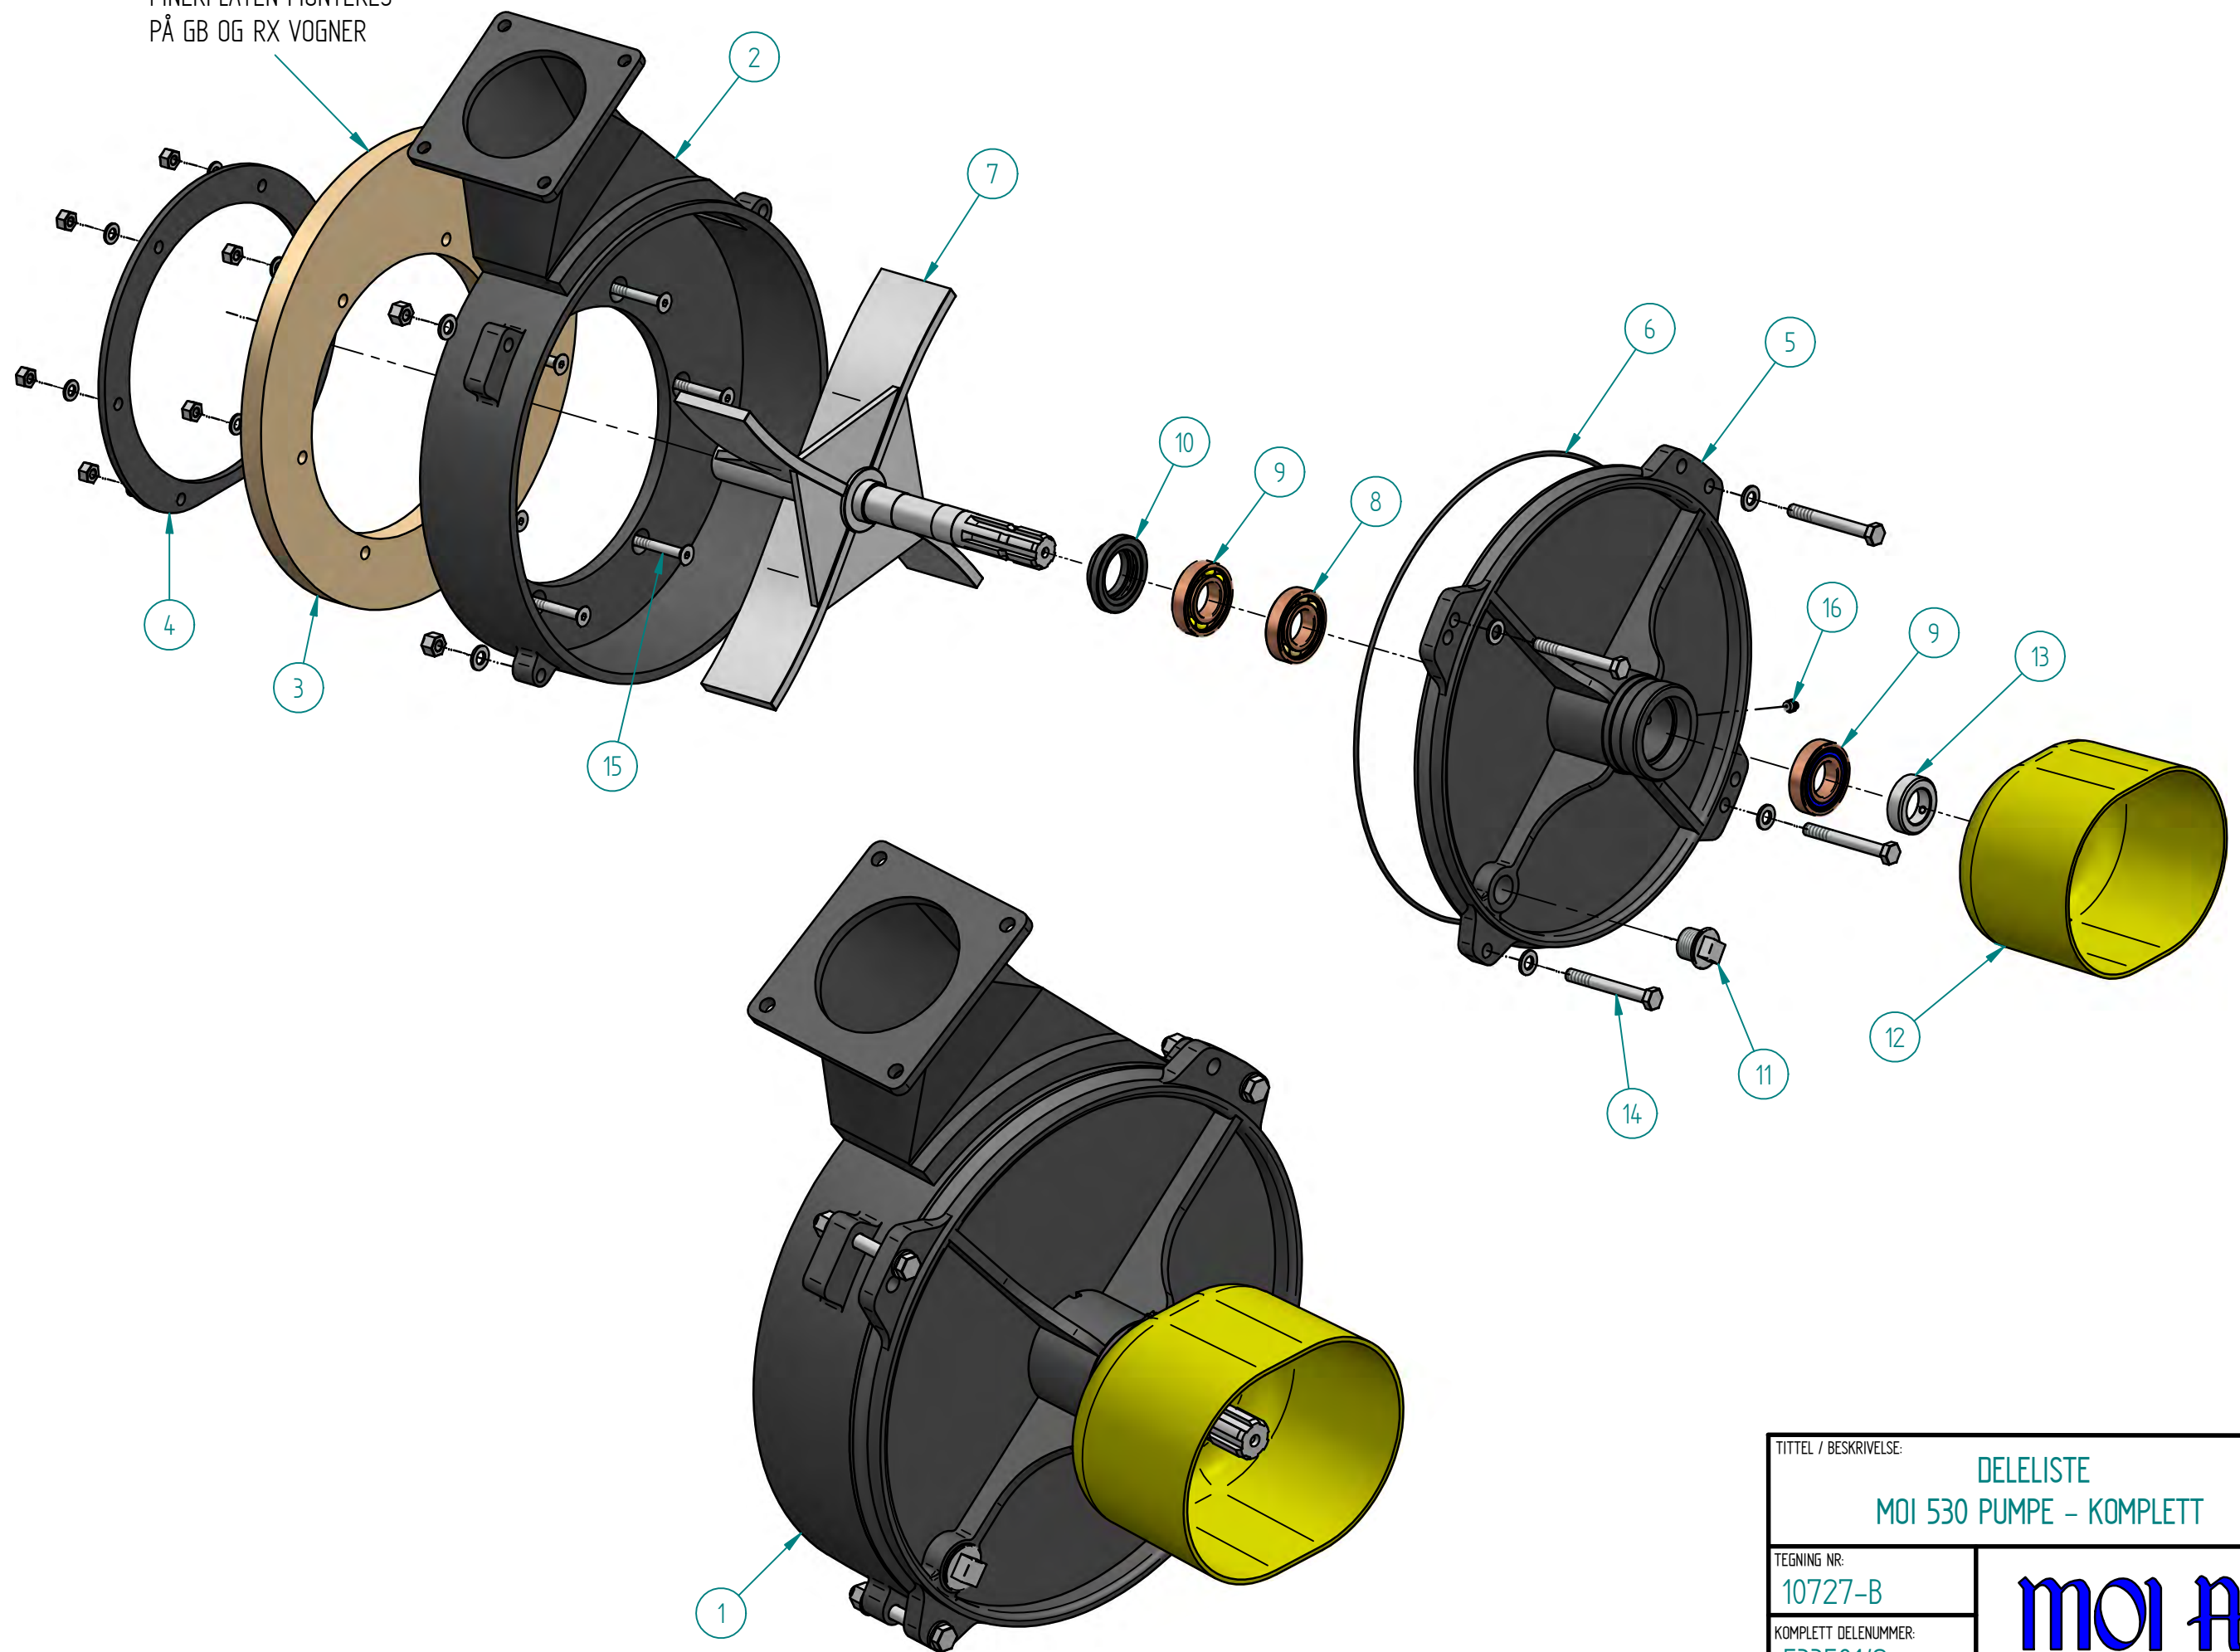

FINERPLATEN MONTERES
PÅ GB OG RX VOGNER

TITTEL / BESKRIVELSE:	
DELELISTE MOI 530 PUMPE - KOMPLETT	
TEGNING NR:	MOI A/S
10727-B	
KOMPLETT DELENUMMER:	
533501/2