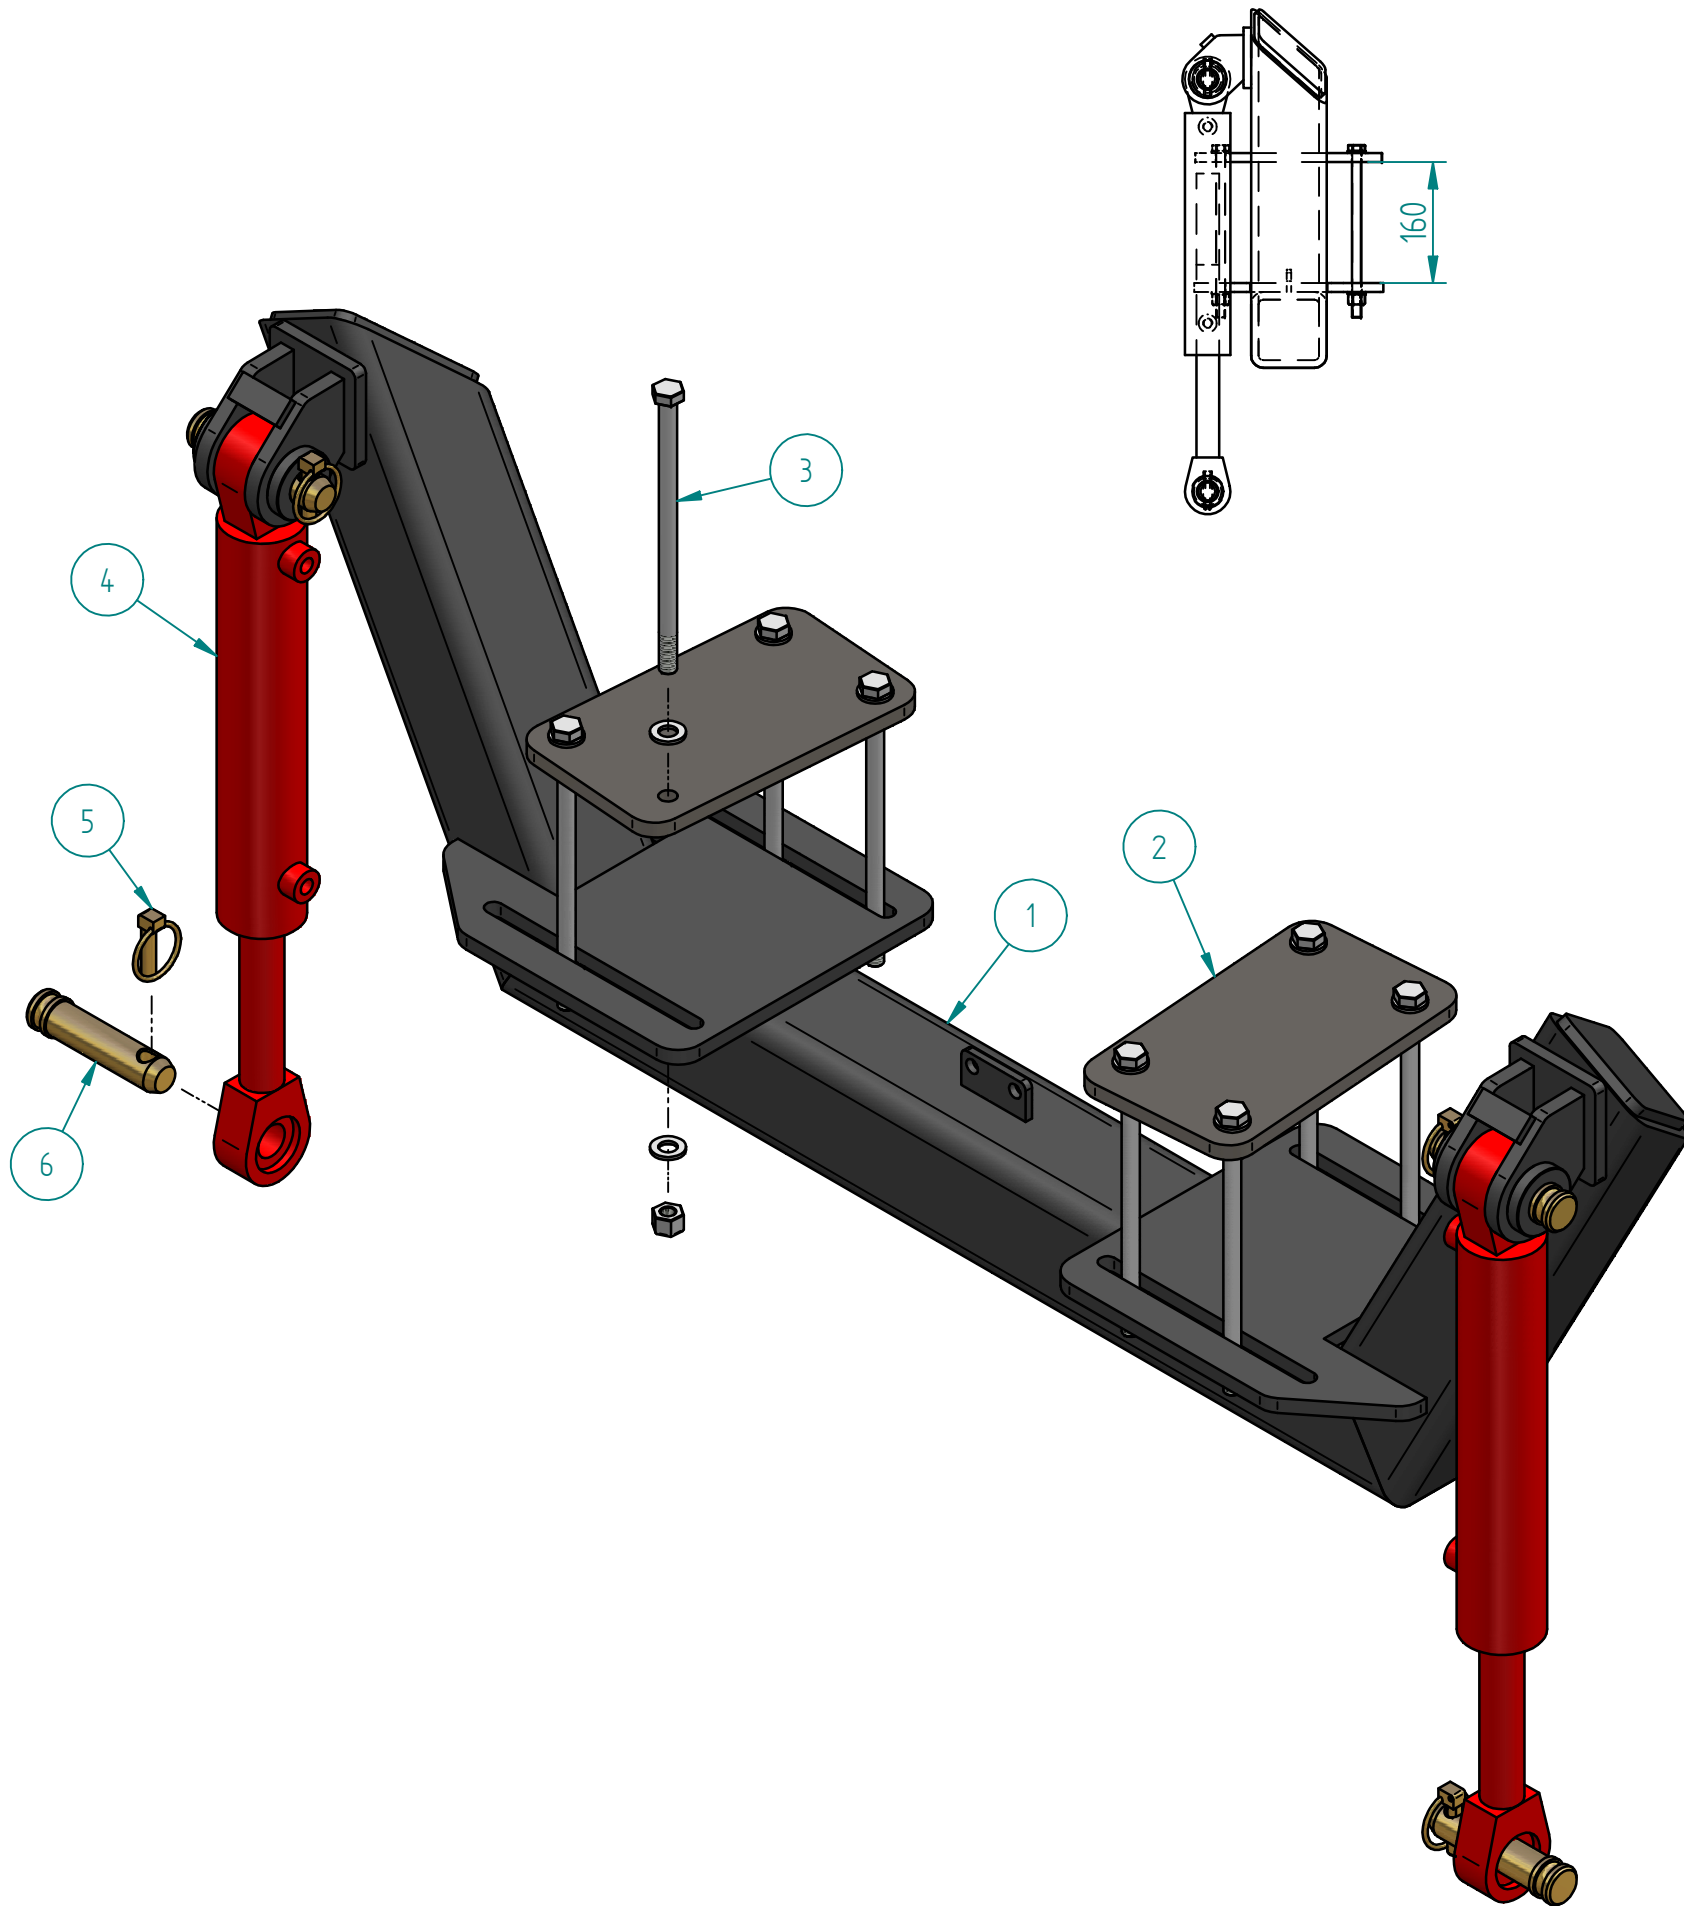

Pos	Delnr	Beskrivelse	Antall
1	10622-B	Baggiløftstativ Ramme	1
2	10621	Motholdsplate	2
3	533550	Bolt M12x220 m/skive & låsemutter	8
4	993517	Sylinder	2
5	80280	Orepinne $\Phi 10$	4
6	80289	Topstangsbolt $\Phi 25,4 \times 77$	4

TITTEL / BESKRIVELSE:		DELELISTE	
		BOGGILØFTSTATIV FOR GB 12-15 & RX 95	
TEGNING NR:		10620-B	
KOMPLETT DELENUMMER:		NA	
		MOI A/S