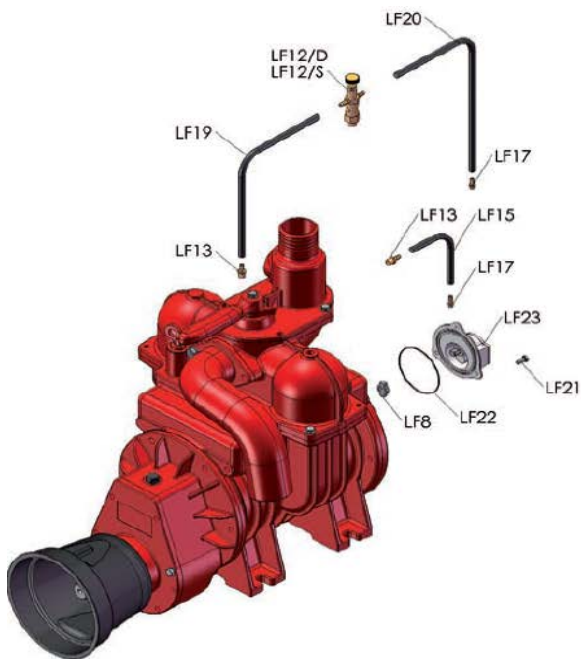

Tvungen smøring