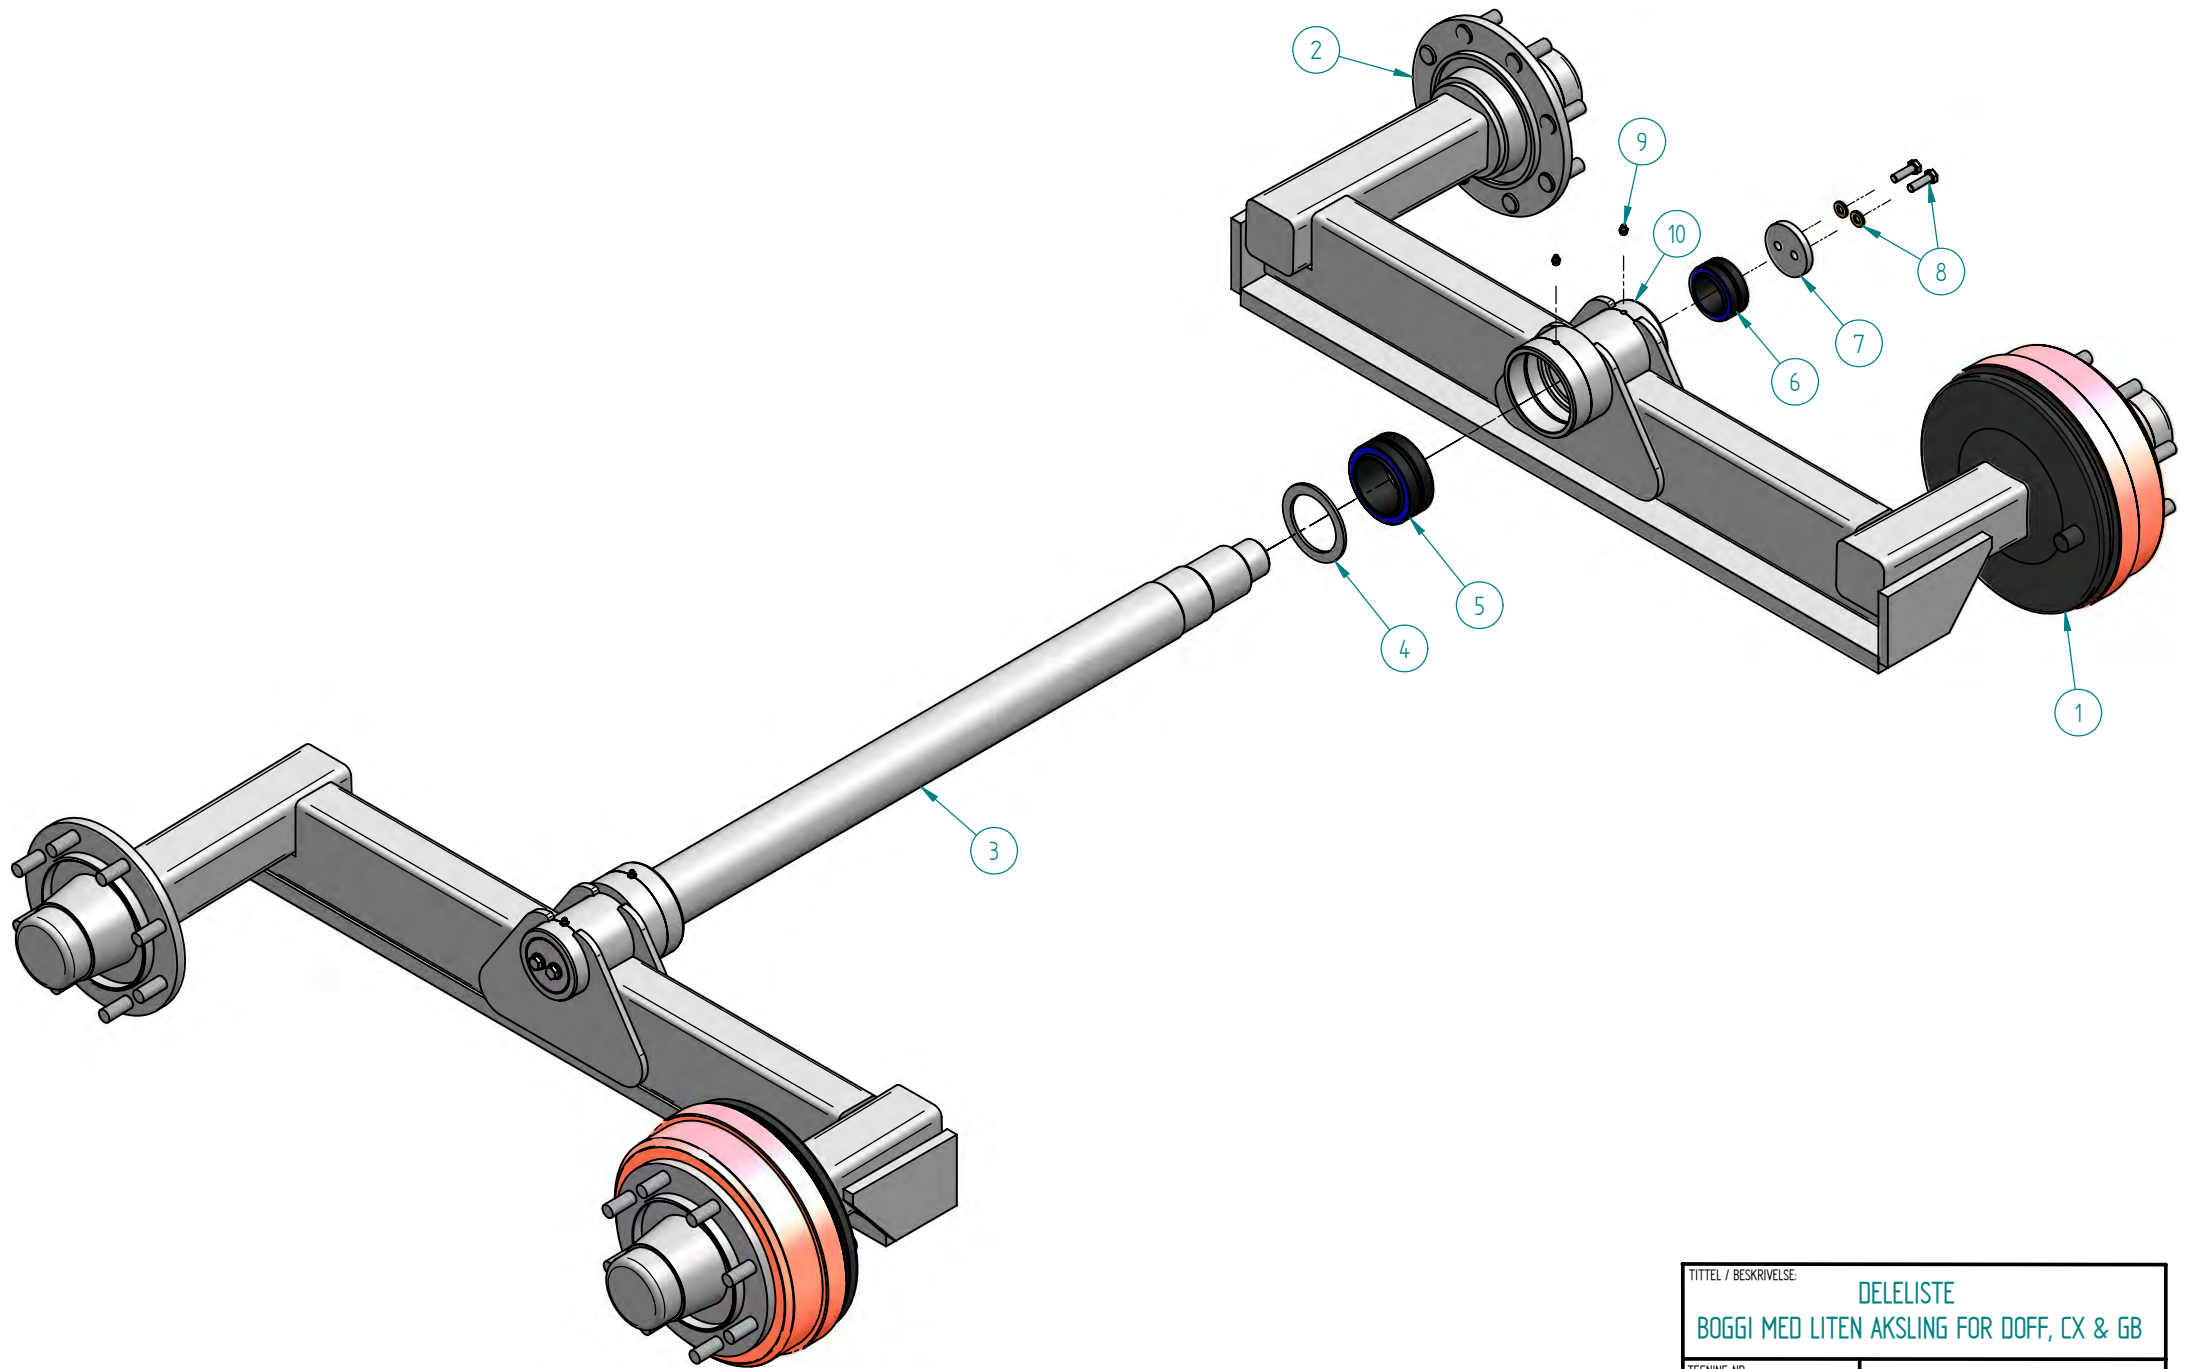

TITTEL / BESKRIVELSE:		DELELISTE
		BOGGI MED LITEN AKSLING FOR DOFF, CX & GB
TEGNING NR:	10555	
KOMPLETT DELENUMMER:	NA