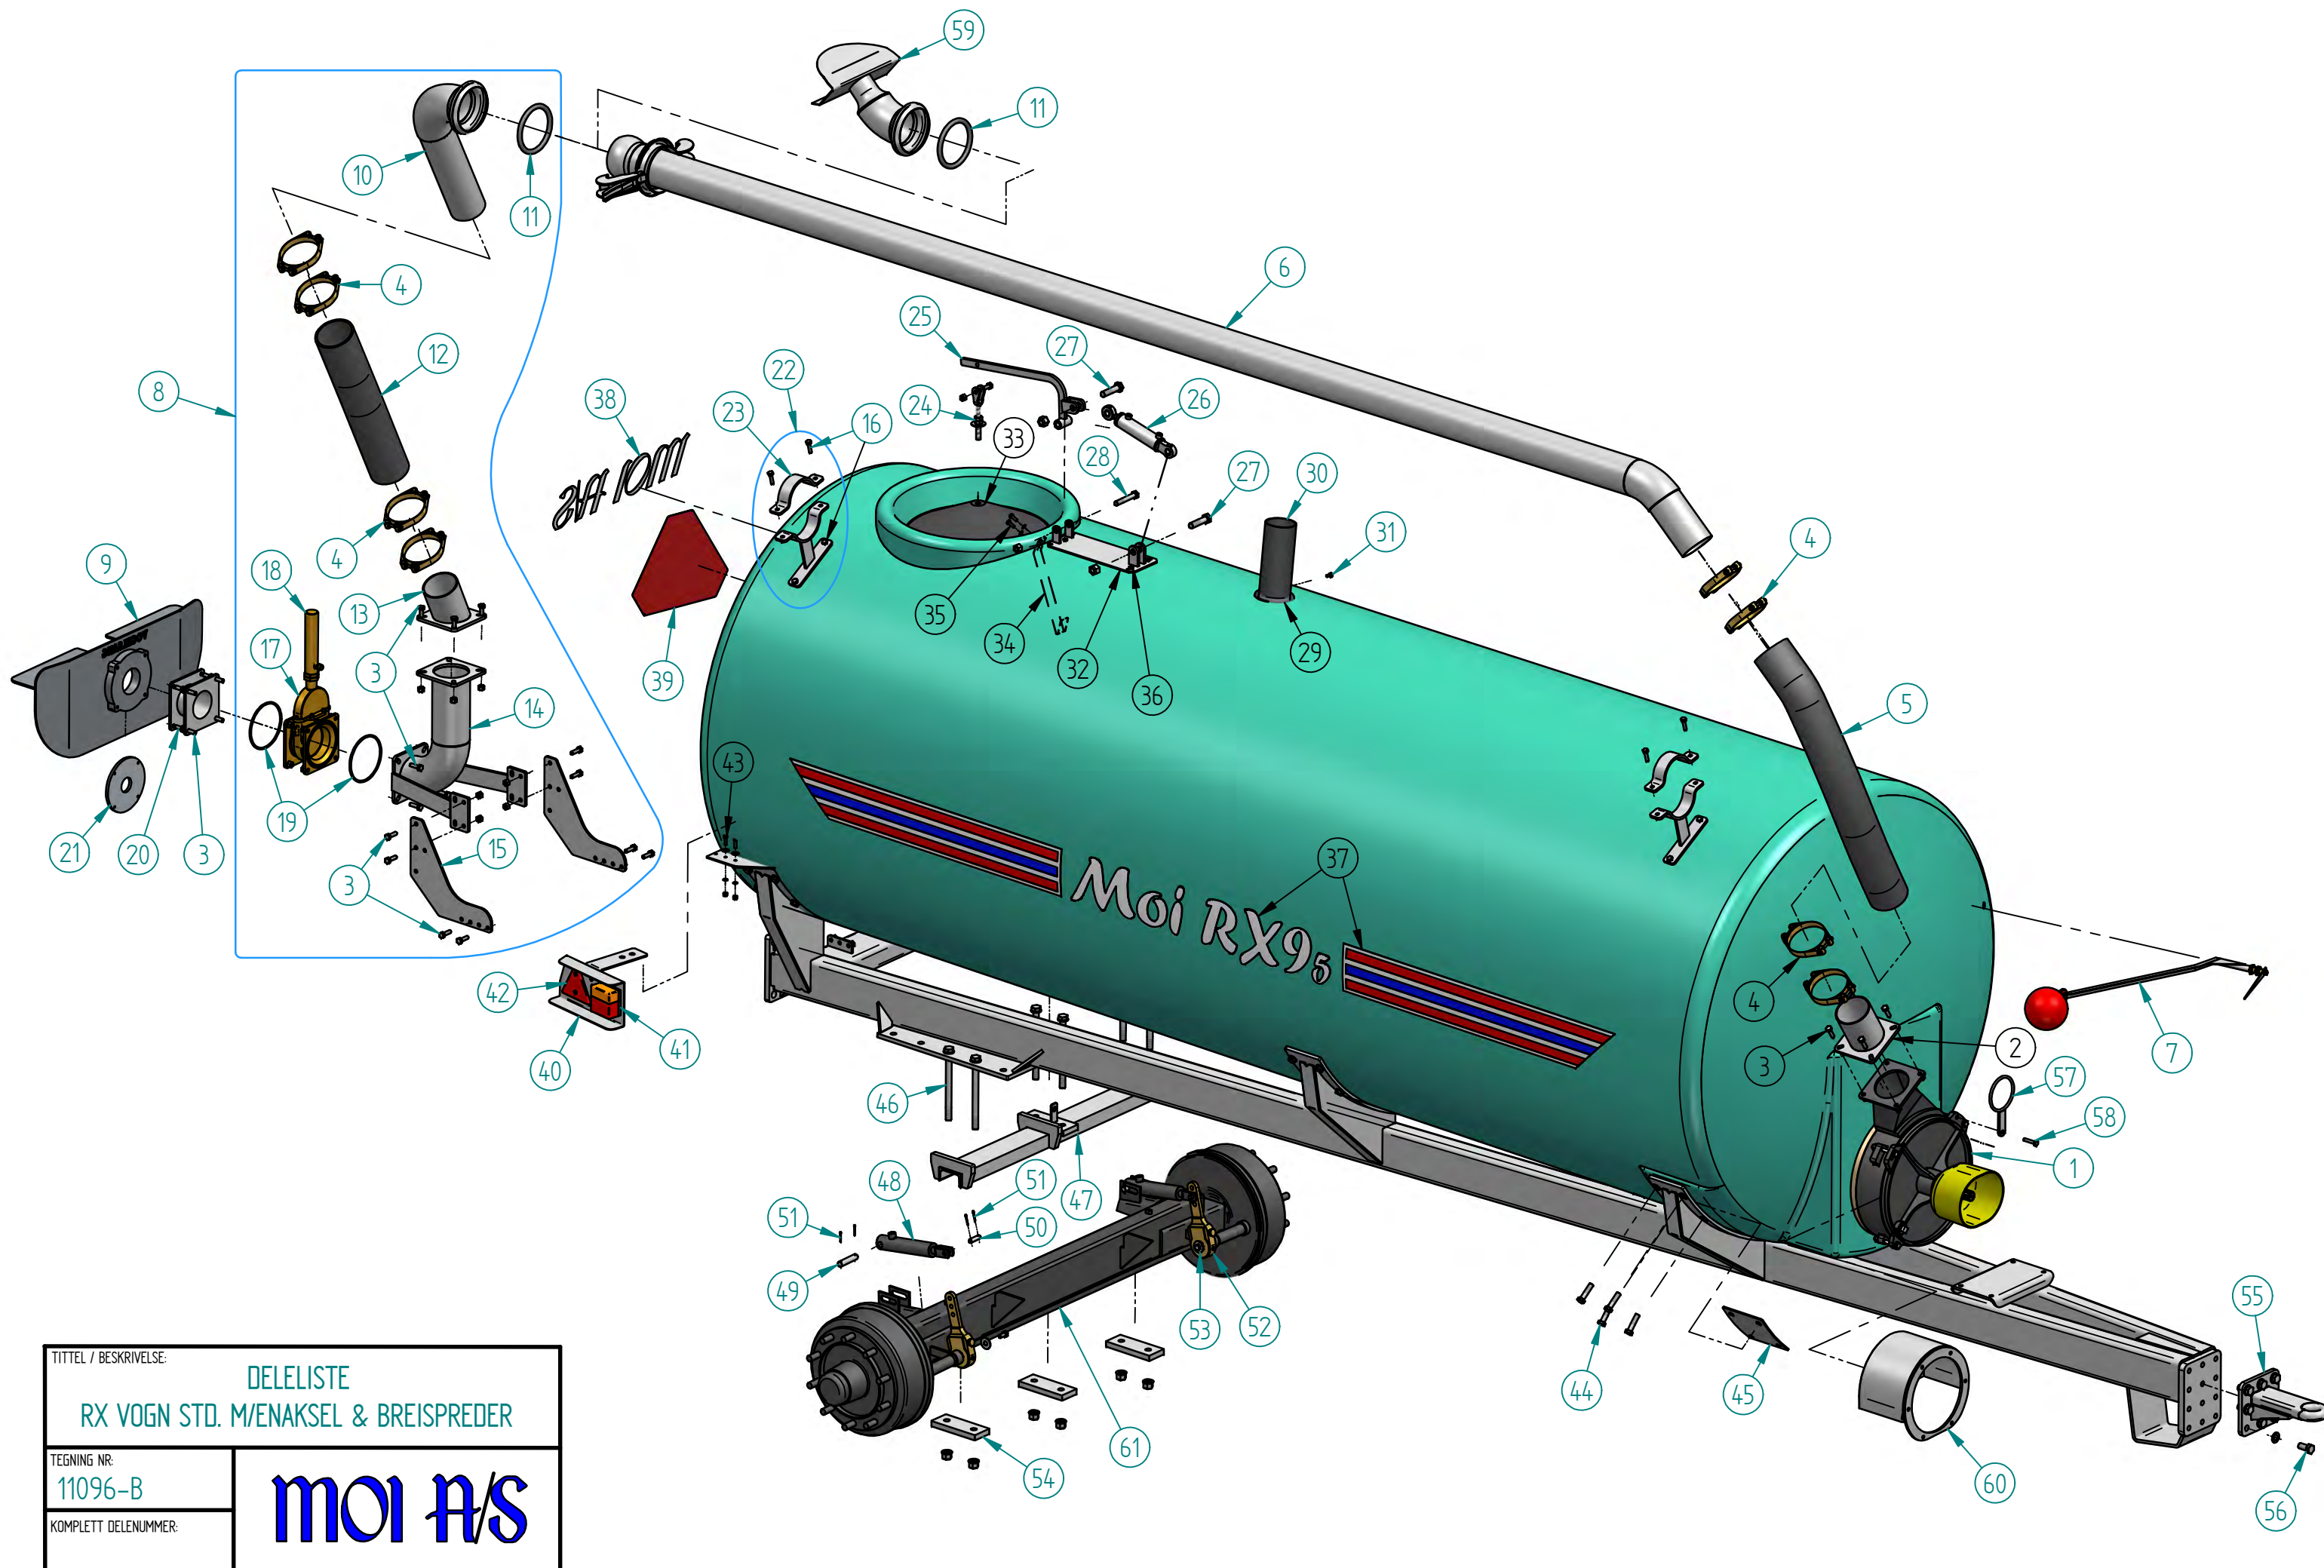

TITTEL / BESKRIVELSE:		DELELISTE
RX VOGN STD. M/ENAKSEL & BREISPREDER		
TEGNING NR:	11096-B	
KOMPLETT DELENUMMER:		