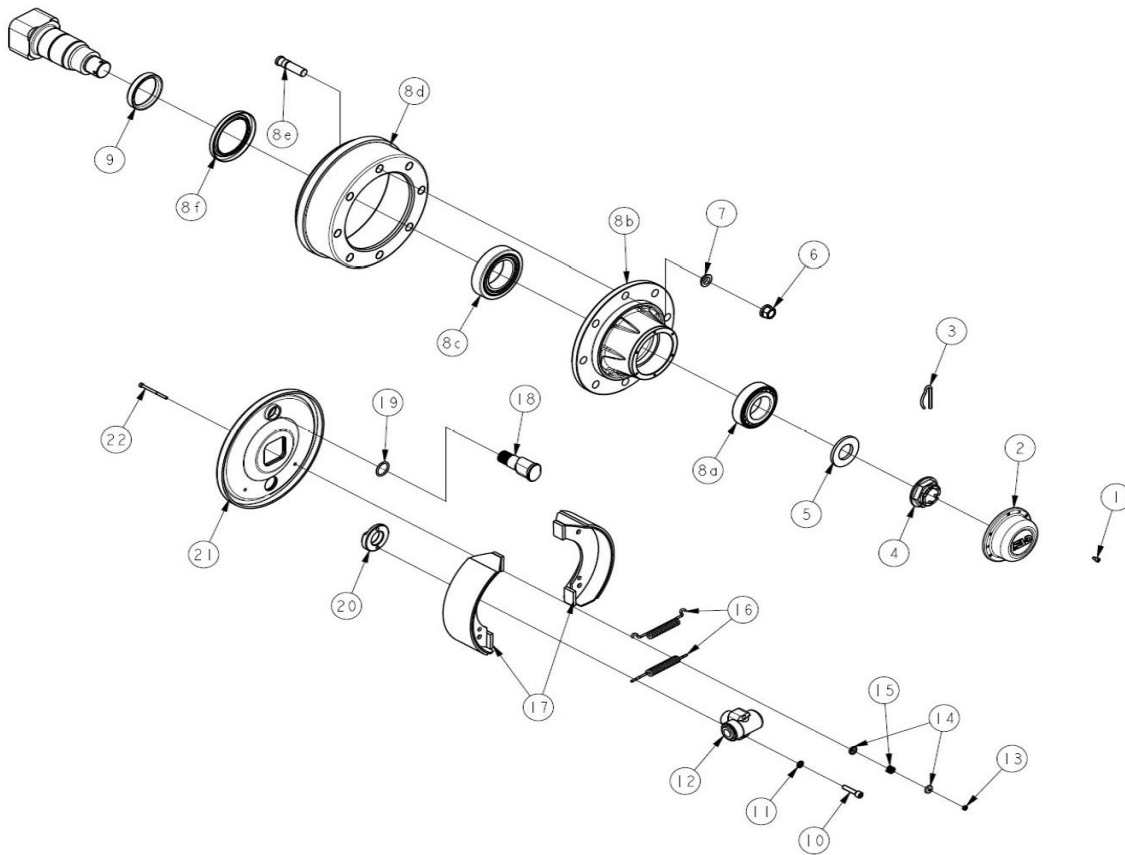

DELELISTE

8 HULLS BREMSENAV - FAD FB 80-8 (780021)

Pos.nr.	Vare.nr.	Navn	Antall
1	581046	Umbracobolt M6 x 10	6
2	579715	Navkopp for Ombracobolt	1
3	FAD-344F054	Splint Ø5	1
4	550234	Kronmutter M45 x 2	1
5	FAD-329F007	Skive Ø85 x Ø46 x 7	1
6	579667	Navmutter M20 x 1,5	8
7	579671	Fjørskive M20,5 x 34 x 8	8
8	FAD-323278FXC	Navhus m/trommel, lager & bolter	1
8a	579712	Lager 32213	1
8b	FAD-323278T	Navhus	1
8c	579725	Lager 32216	1
8d	571036	Bremsetrommel 300x90	1
8e	566225	Navbolt M20x1,5x76	8
8f	579726	Tetning 100 x 140 x 10	1
9	FAD-302F0211	Stålring 100 x 82 x 16	1
10	581041	Umbracobolt M10 x 45	2
11	581044	Springskive M10	2
12	579826	Bremsesylinder	1
-	565749	O-ring for Bremsesylinder (på stempel)	4
-	565749/2	O-ring for Bremsesylinder (ved enden på stempel)	2
13	579831	Mutter M6	2
14	580130	Fjærholder	4
15	580131	Fjær	2
16	579824	Fjær Ø18	2
17	579823	Bremsesko (stk.)	2
18	FAD-301F874	Bremsenøkkel	1
19	FAD-332F009	Ring	1
20	FAD-355F0462	Sylinderstøtte	1
21	FAD-313F164	Bremsedisk	1
22	581042	Umbracobolt M6 x 90 12.9	2