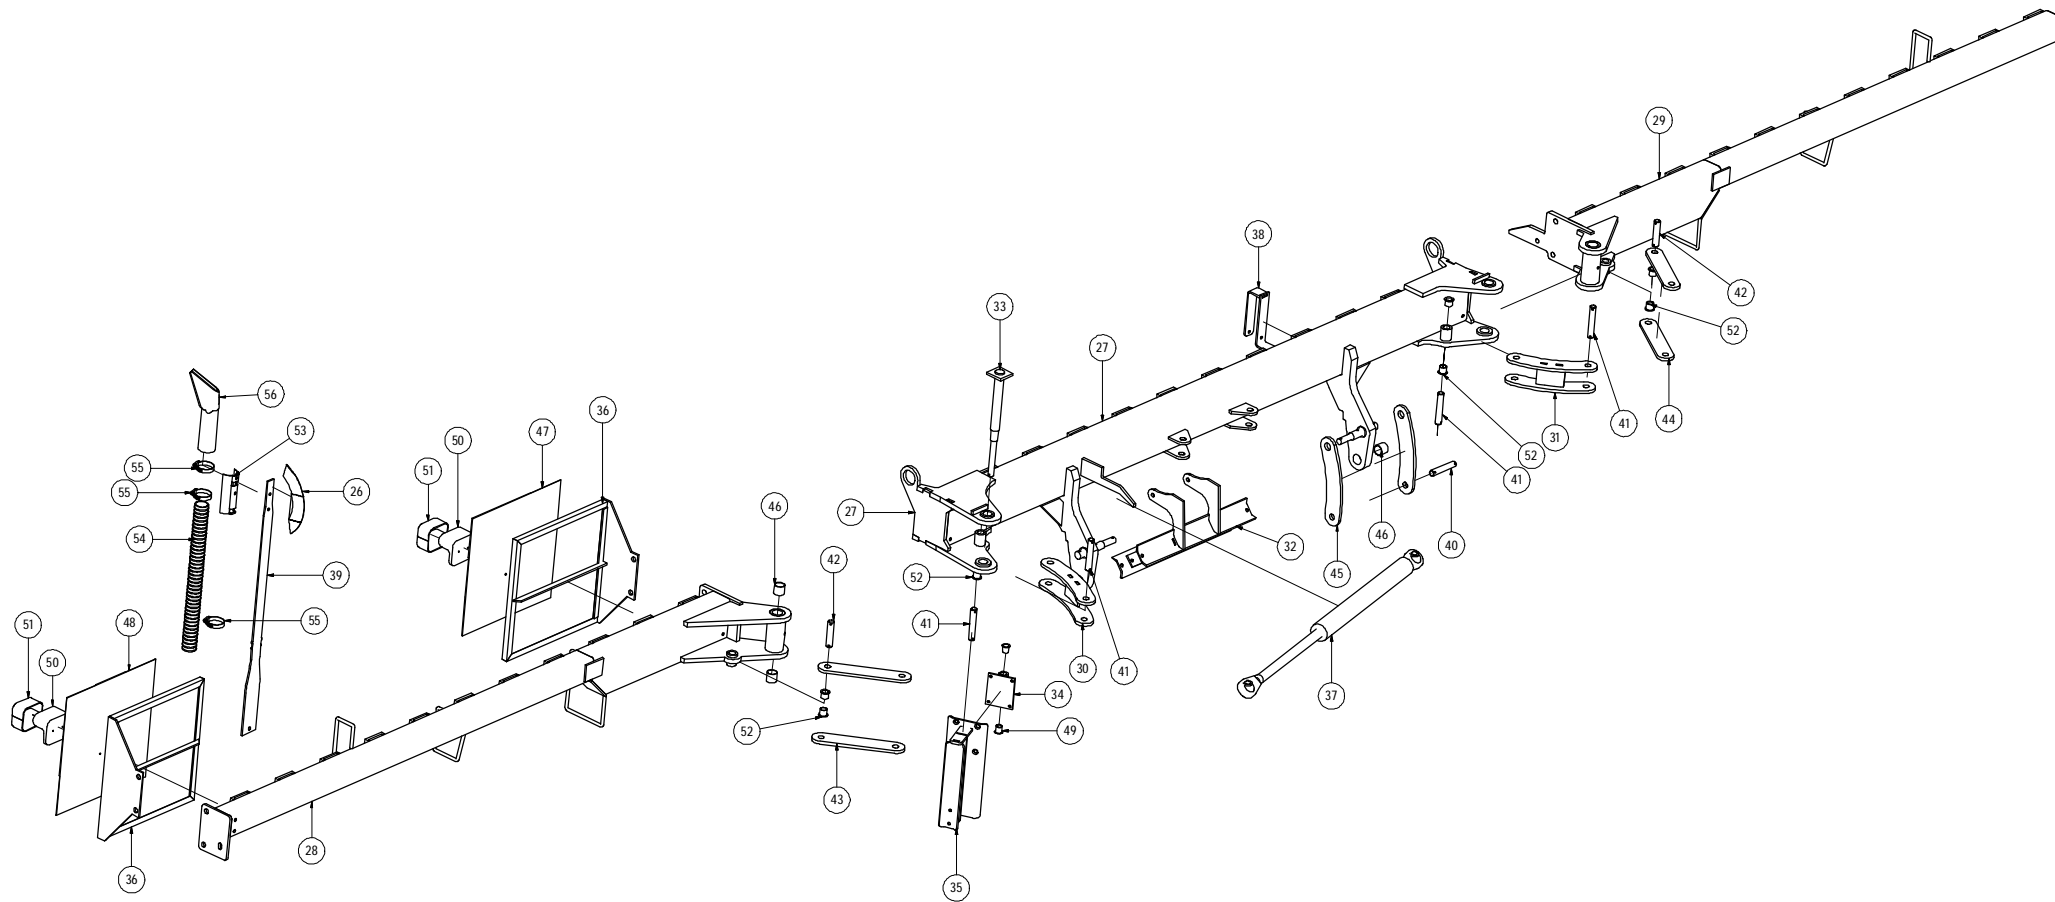

**Partlist:
Bomech
Greenstar flex**

Deleliste: Bomech Greenstar-flex 2013

Pos.	Artikkel nr.	Beskrivelse	Antall			
			5,3	6,2	7,5	8,6
1	BOM-7500015	Hovedramme	1	1	1	1
2	BOM-7500026	Folderamme	1	1	1	1
3	BOM-7500246	Foldepinne	1	1	1	1
4	BOM-7500036	Fordelerblokk	1	1	1	1
5	BOM-5000010	Toppstag	2	2	2	2
6	BOM-5000020	Fordeler ECL 24	1	0	0	0
	BOM-5000030	Fordeler ECL 30	0	1	1	0
	BOM-5000040	Fordeler ECL 40	0	0	0	1
7	BOM-5000050	Tyl 4"	1	1	1	1
8	BOM-7500126	Festeplate bak	2	2	2	2
9	BOM-7500116	Festepunkt	2	2	2	2
10	BOM-7500196	Pinne for foldestaget	2	2	2	2
11	BOM-75046	Foldesyylinder	2	2	2	0
	BOM-75050	Foldesyylinder	0	0	0	2
12	BOM-5000060	Radialglidelager 45-35-50	2	2	2	2
13	BOM-5000070	Øyebolt	1	1	1	1
14	BOM-5000080	Pakning 6"	2	2	2	2
15	BOM-5000090	Toppstagpinne Ø19	2	2	2	2
16	BOM-5000100	Vibrasjonsdemper	2	2	2	2
17	BOM-5000110	Halvkingbolt	1	1	1	1
18	BOM-7500216	Lukkehandtak for sekk	1	1	1	1
19	BOM-7500226	Pinne for hengsle Ø25	2	2	2	2
20	BOM-7500276	Rørpinnesylinder	6	6	6	6
21	BOM-7500266	Støtte for rørpinnfordeler	2	2	2	2
22	BOM-7500286	Folderørpinne	2	2	2	2
23	BOM-7500236	Foldesyylinderpinne	2	2	2	2
24	BOM-7500176	Hengsel	4	4	4	4
25	BOM-5000120	Oppsamlingspose 4"	1	1	1	1
26	BOM-2000010	Spreader	24	30	34	40
27	BOM-7500046	Midtstag	1	1	1	1
28	BOM-7500056	Venstre Arm	1	1	1	1
29	BOM-7500066	Høyre Arm	1	1	1	1
30	BOM-7500136	Hengsel venstre	1	1	1	1
31	BOM-7500156	Hengsel høyre	1	1	1	1
32	BOM-7500086	Slangebrakett midtre	1	1	1	1
33	BOM-7500186	Pinne for armhengsle	2	2	2	2
34	BOM-7500206	Slangebrakettholder	2	2	2	2
35	BOM-7500076	Hengsel for slangebrakettarm	2	2	2	2
36	BOM-7500106	Belysningsstøtte	2	2	2	2
37	BOM-75047	Svingsylinder	2	2	2	2
38	BOM-7500096	Slangebrakett	2	2	2	2
39	BOM-2000020	Fjær	24	30	34	40
40	BOM-7500296	Hengselpinne som kan foldes Ø20	2	2	2	2
41	BOM-7500306	Hengselpinne som kan foldes ut Ø20	4	4	4	4
42	BOM-7500316	Foldesyylinderpinne	4	4	4	4
43	BOM-7500146	Høyre hengsle som kan foldes ut til høyre	2	2	2	2
44	BOM-7500166	Høyre hengsle som kan foldes ut til venstre	2	2	2	2
45	BOM-7500176	Hengsle	4	4	4	4
46	BOM-5000140	Radialglidelager DU 30-34-30	6	6	6	6
47	BOM-5000150	Lysplate venstre	1	1	1	1
48	BOM-5000160	Lysplate høyre	1	1	1	1
49	BOM-5000170	Radialglidelager 18-20-22	4	4	4	4
50	BOM-5000180	Lysdeksel bak	2	2	2	2
51	BOM-5000190	Glass til lys	2	2	2	2
52	BOM-5000200	Radialglidelager 20-23-21	8	8	8	8
53	BOM-2000030	Renne i rustfritt stål	24	30	34	40
54	BOM-5000210	Grønn skjøteslange pr. mtr	meters	meters	meters	meters
55	BOM-5000220	Slangeklemme 40-60	72	90	102	120
56	BOM-2000040	Skjøtegummi	24	30	34	40
	* Pos. 36 Belysningsstøtte består av pos. 36, "47 eller 48", 50 og 51					
	BOM-75067	Differensial ventil				
	BOM-75066	Dobbeltvirkende tilbakeslagsventil				
	BOM-95074	Reflekterende klistermerke