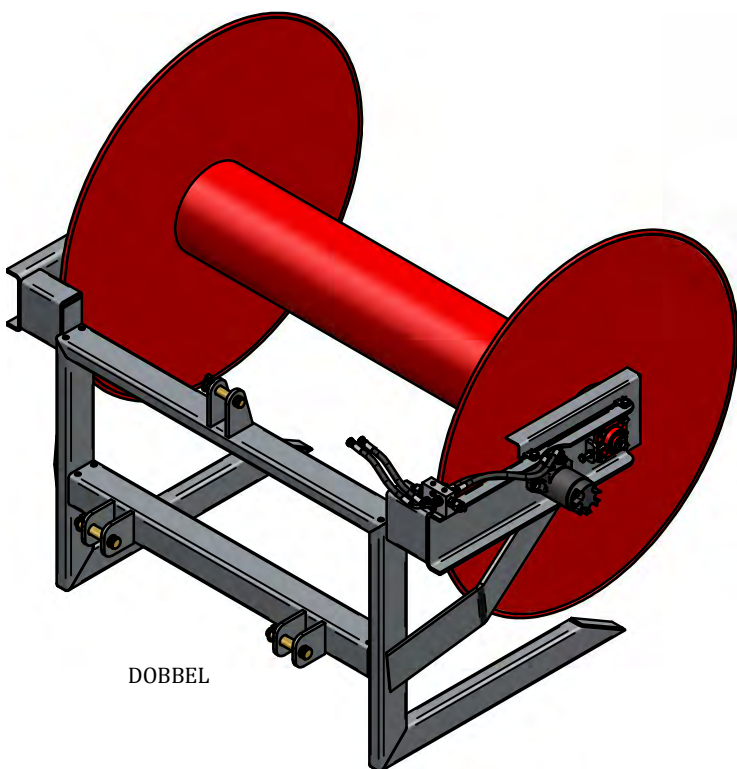

DOBBEL

Tittel / Beskrivelse	DELELISTE DUPLIX SLANGETROMMEL ENKEL & DOBBEL
Tegningsnr	602061-B
MOI A/S