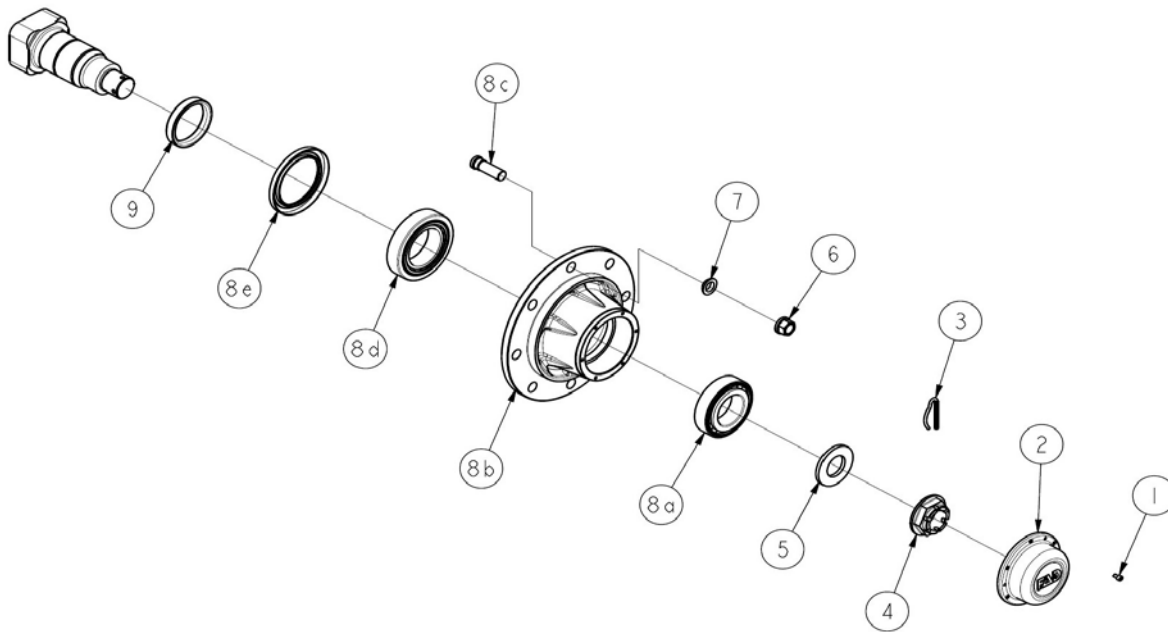

DELELISTE (f.o.m. 2 halvår 2013)

8 HULLS LØPENAV - FAD FL 80-8 (780020)

Pos.nr.	Vare.nr.	Navn	Antall
1	581046	Umbracobolt M6 x 10	6
2	579715	Navkopp for Umbracobolt	1
3	FAD-344F054	Splint Ø5	1
4	550234	Kronmutter M45 x 2	1
5	FAD-329F007	Skive Ø85 x Ø46 x 7	1
6	579667	Navmutter M20 x 1,5	8
7	579671	Fjørskive M20,5 x 34 x 8	8
8	FAD-323278AXC	Navhus m/ lager & bolter	1
8a	579712	Lager 32213	1
8b	FAD-323278T	Navhus	1
8c	566223	Navbolt M20 x 1,5 x 62	8
8d	579725	Lager 32216	1
8e	579726	Tetning 100 x 140 x 10	1
9	FAD-302F0211	Stålring 100 x 82 x 16	1