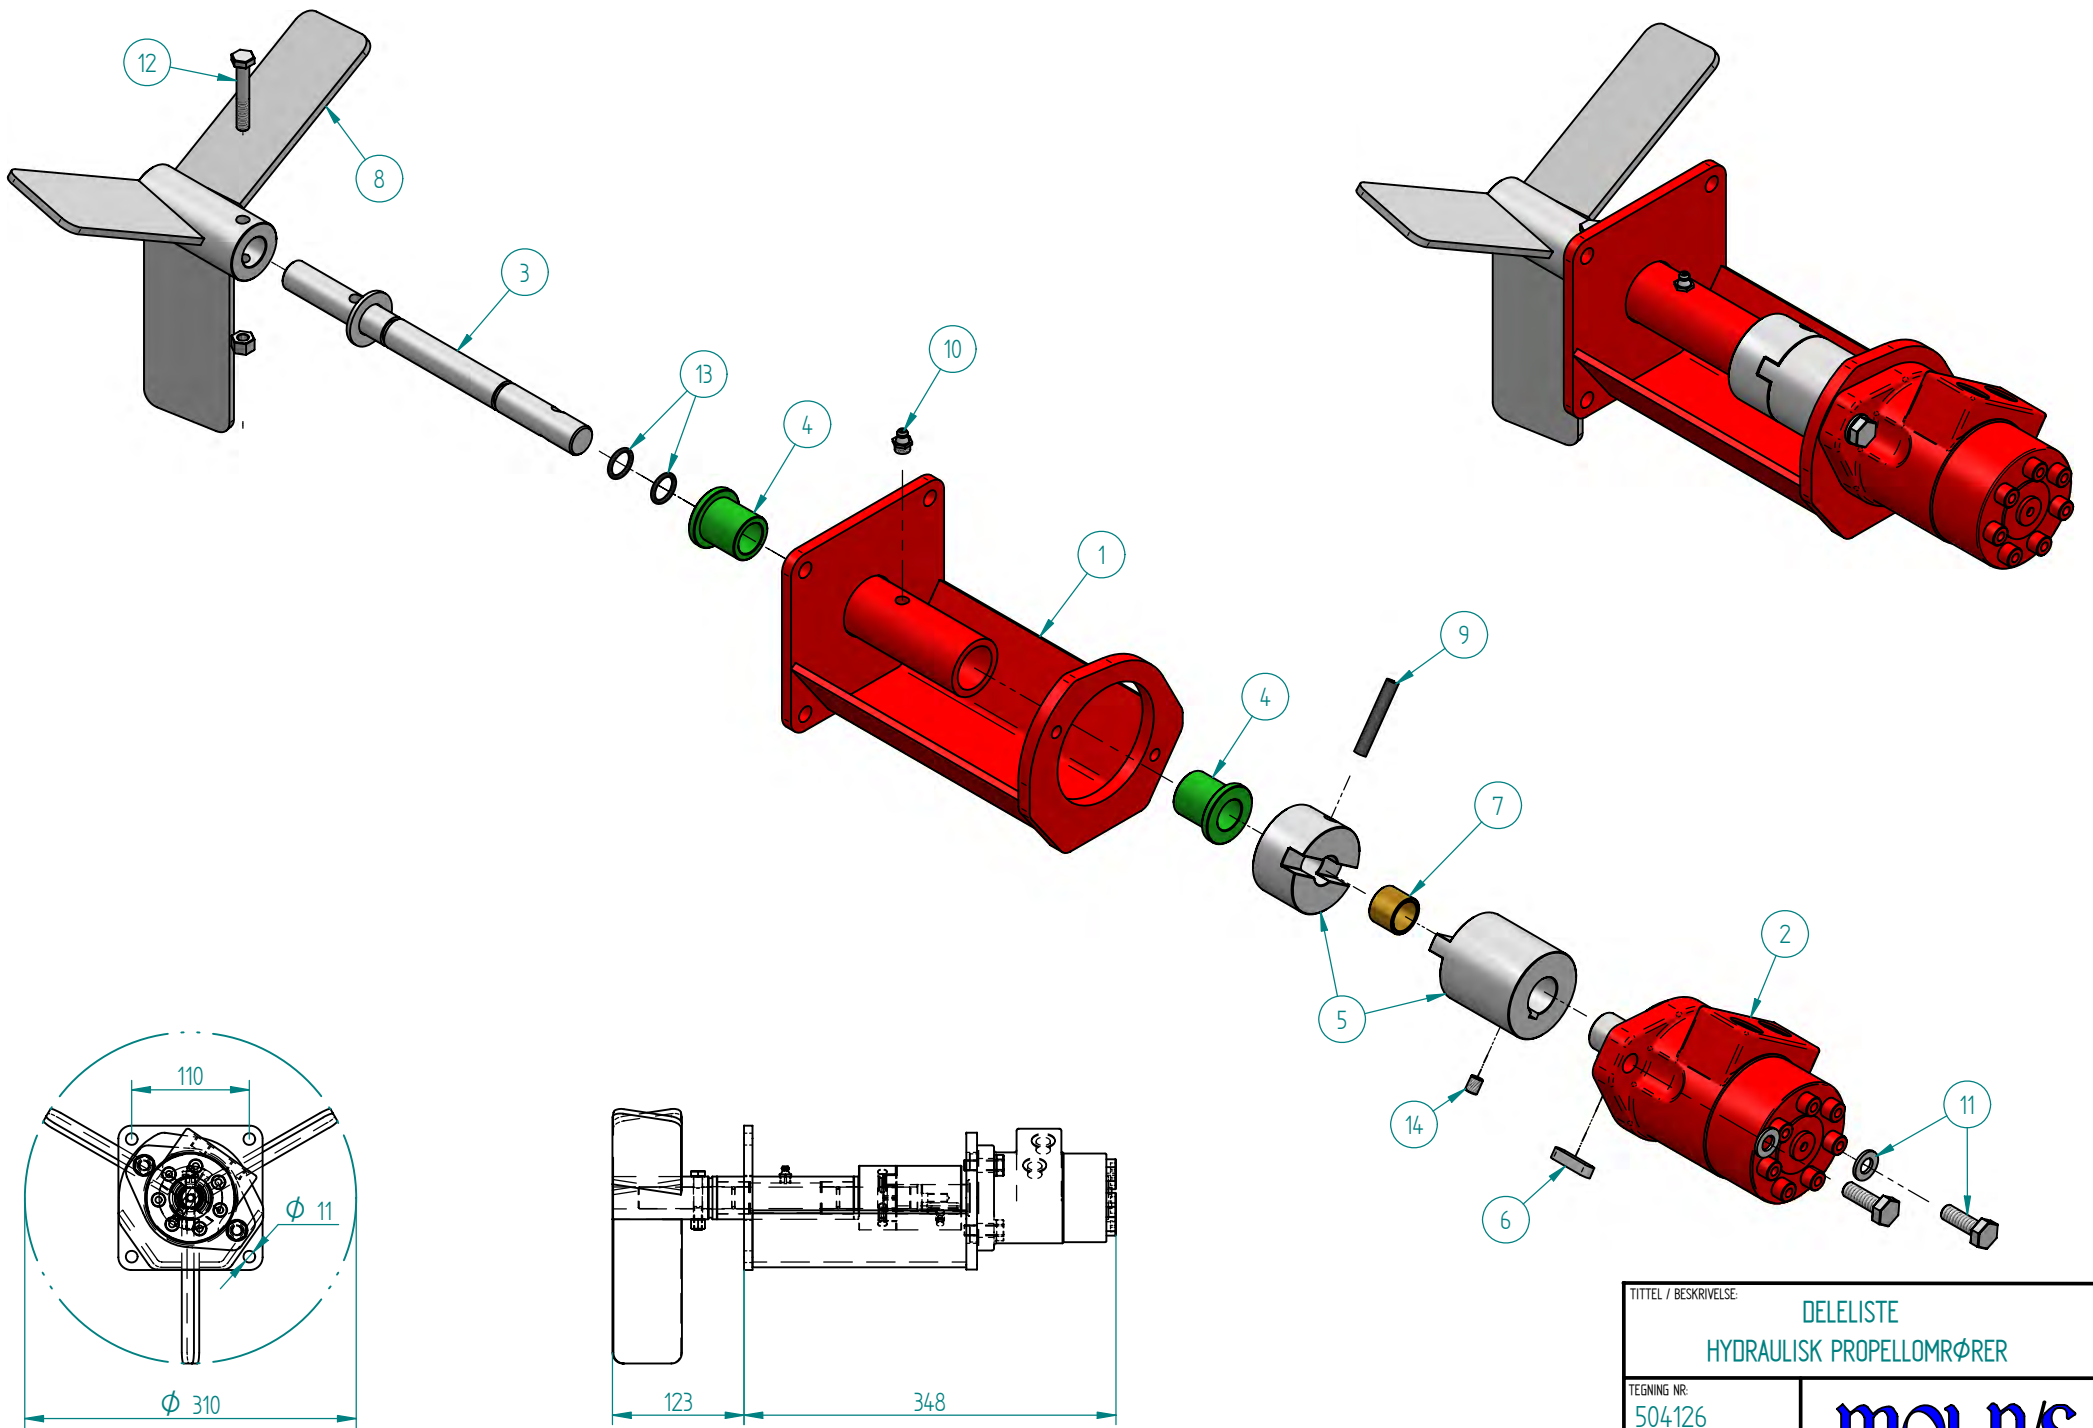

TITTEL / BESKRIVELSE:		DELELISTE HYDRAULISK PROPELLOMRØRER
TEGNING NR:		504126
KOMPLETT DELENUMMER:		504126
		moi A/S