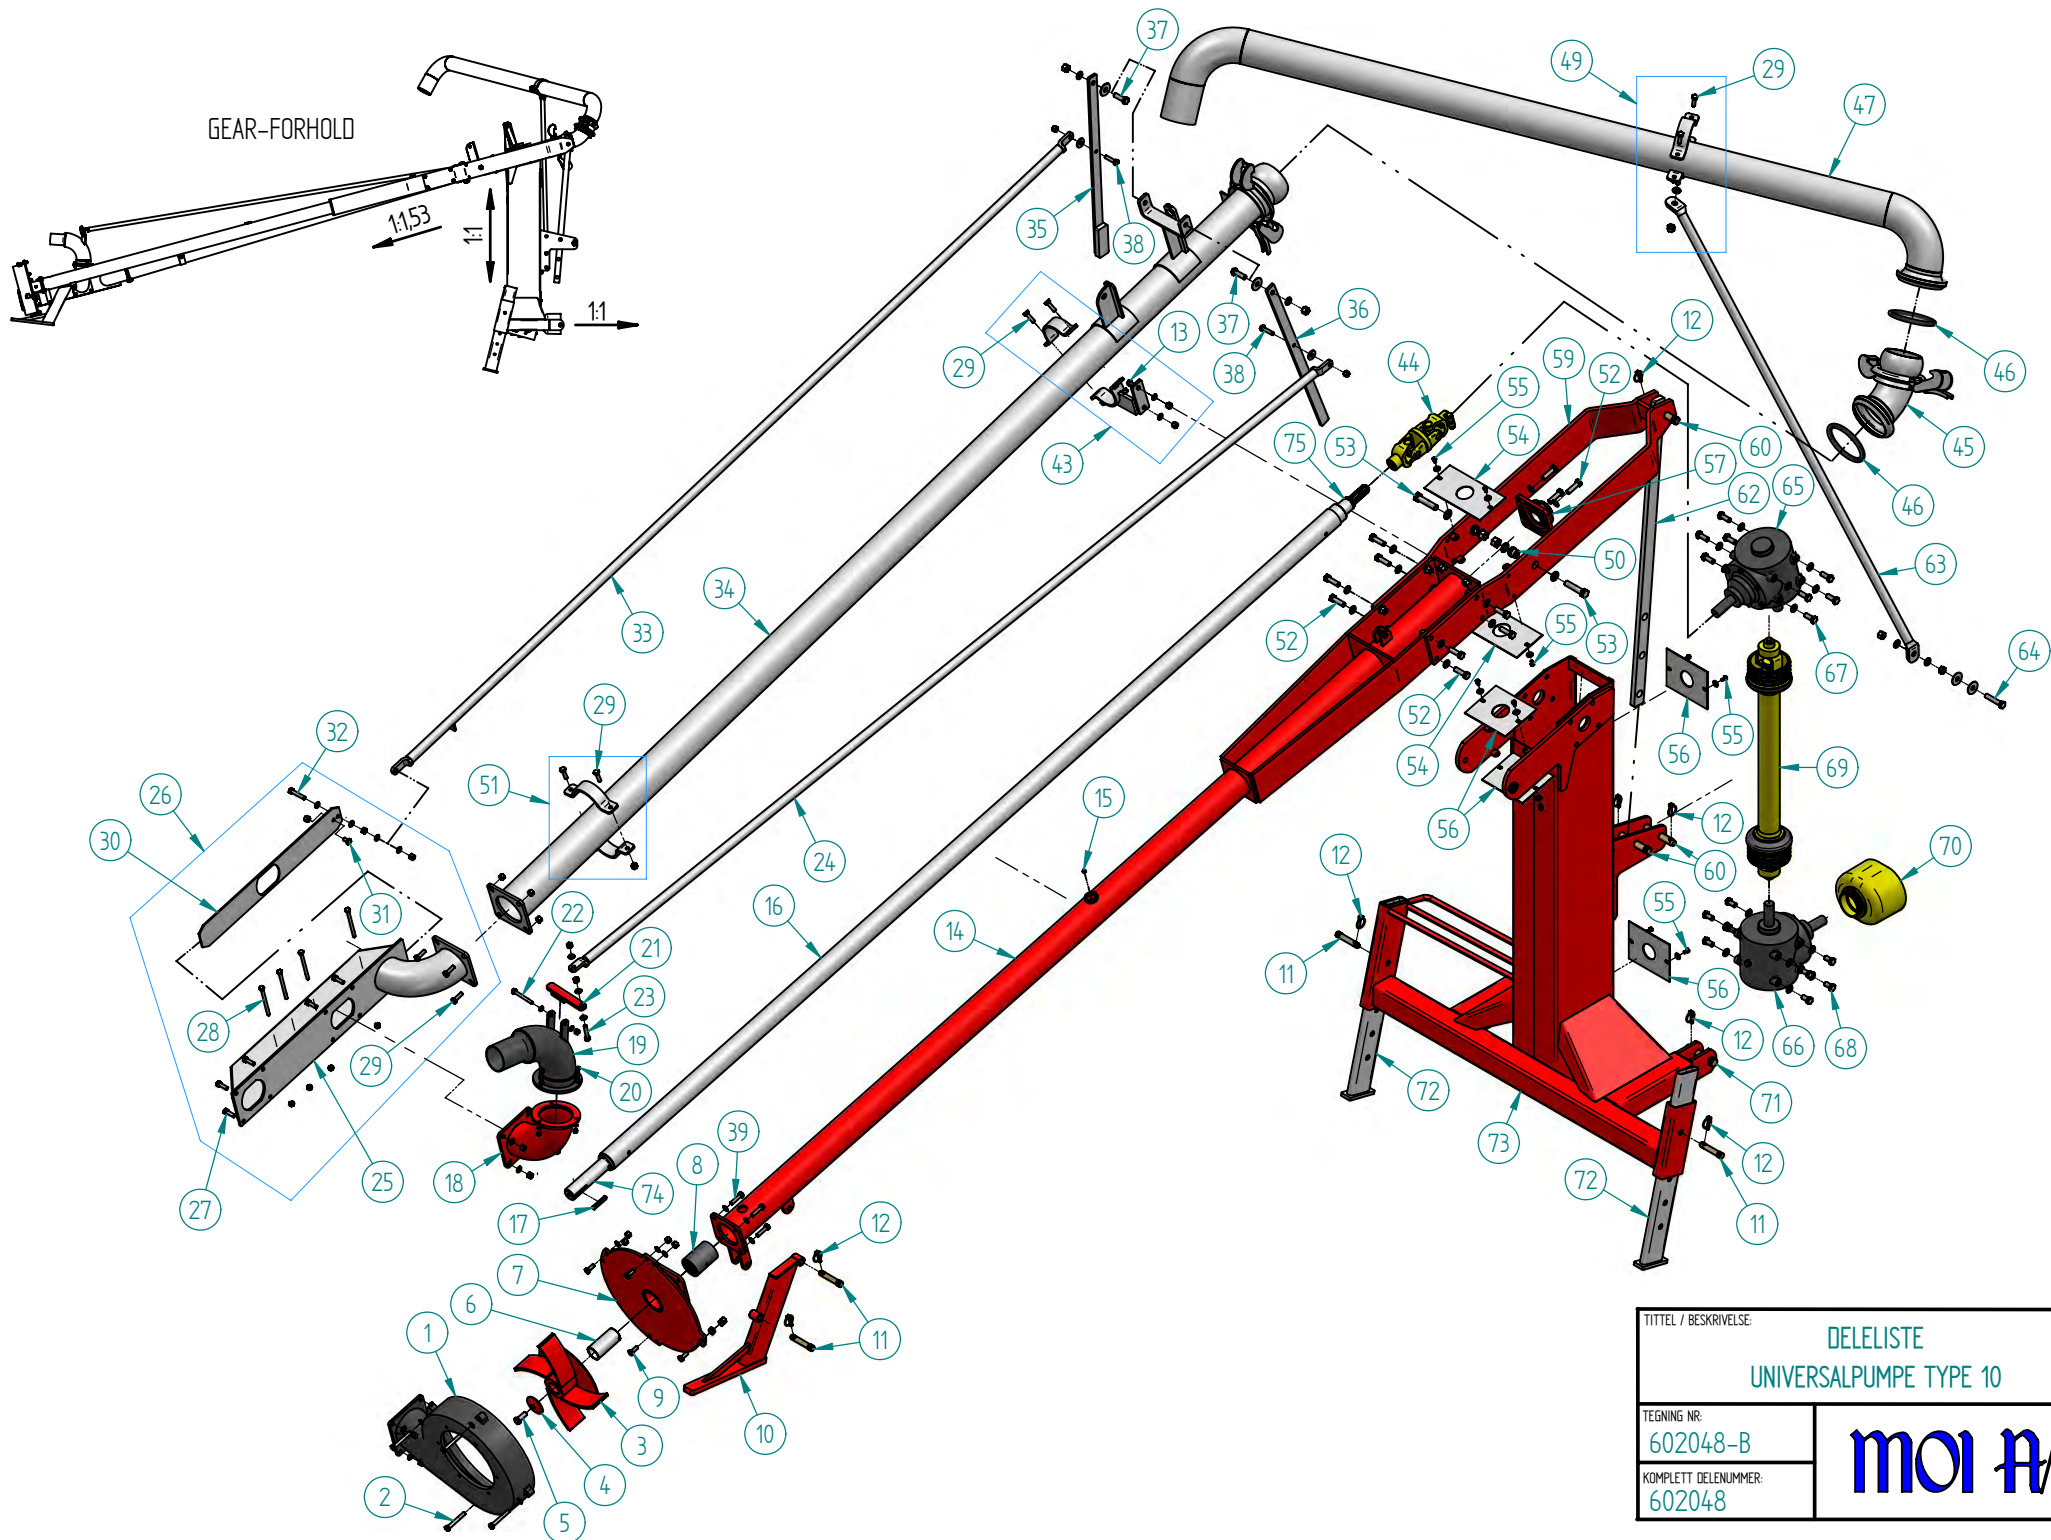

TITTEL / BESKRIVELSE:		DELELISTE UNIVERSALPUMPE TYPE 10
TEGNING NR:		602048-B
KOMPLETT DELENUMMER:		602048
		moi A/S