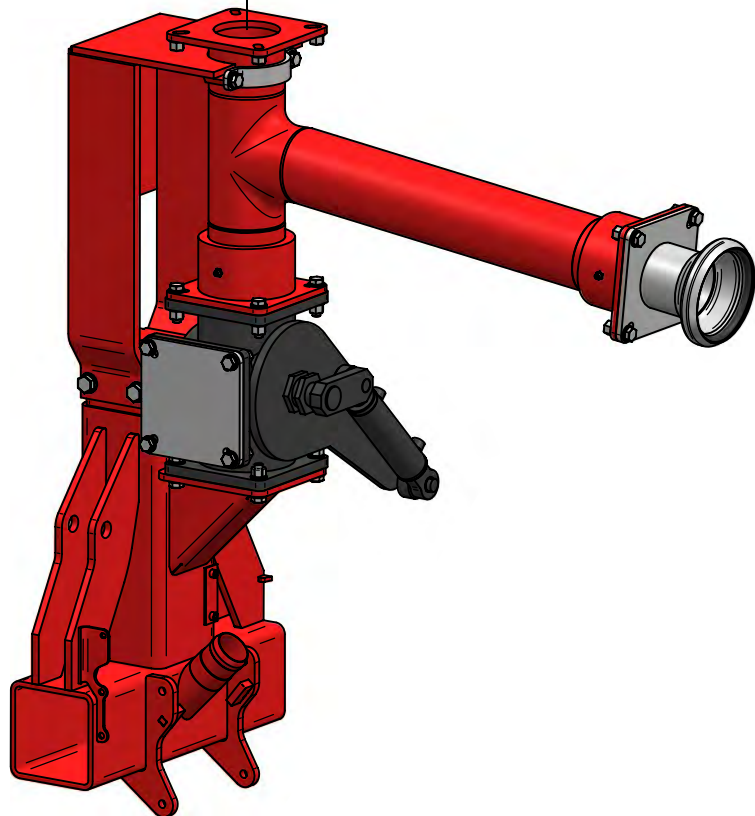

VED ALTERNATIV LØSNING
UTGÅR BAUERKOBLING

- 504127 - KOMPLETT INNTAKSTÅRN MED STATIV FOR SLEPESLANGE
- 10369 - JETKANON MED KRAN
- 10370 - JETKANON MED HYD. KRAN
- 10371 - JETKANON MED HYD. KRAN OG HYD. HØYDEREG.

TITTEL / BESKRIVELSE: ALTERNATIVT UTSTYR FOR INNTAKSTÅRN MED STATIV FOR SLEPESLANGE	
TEGNING NR: 504127-B	moi AS
KOMPLETT DELENUMMER: