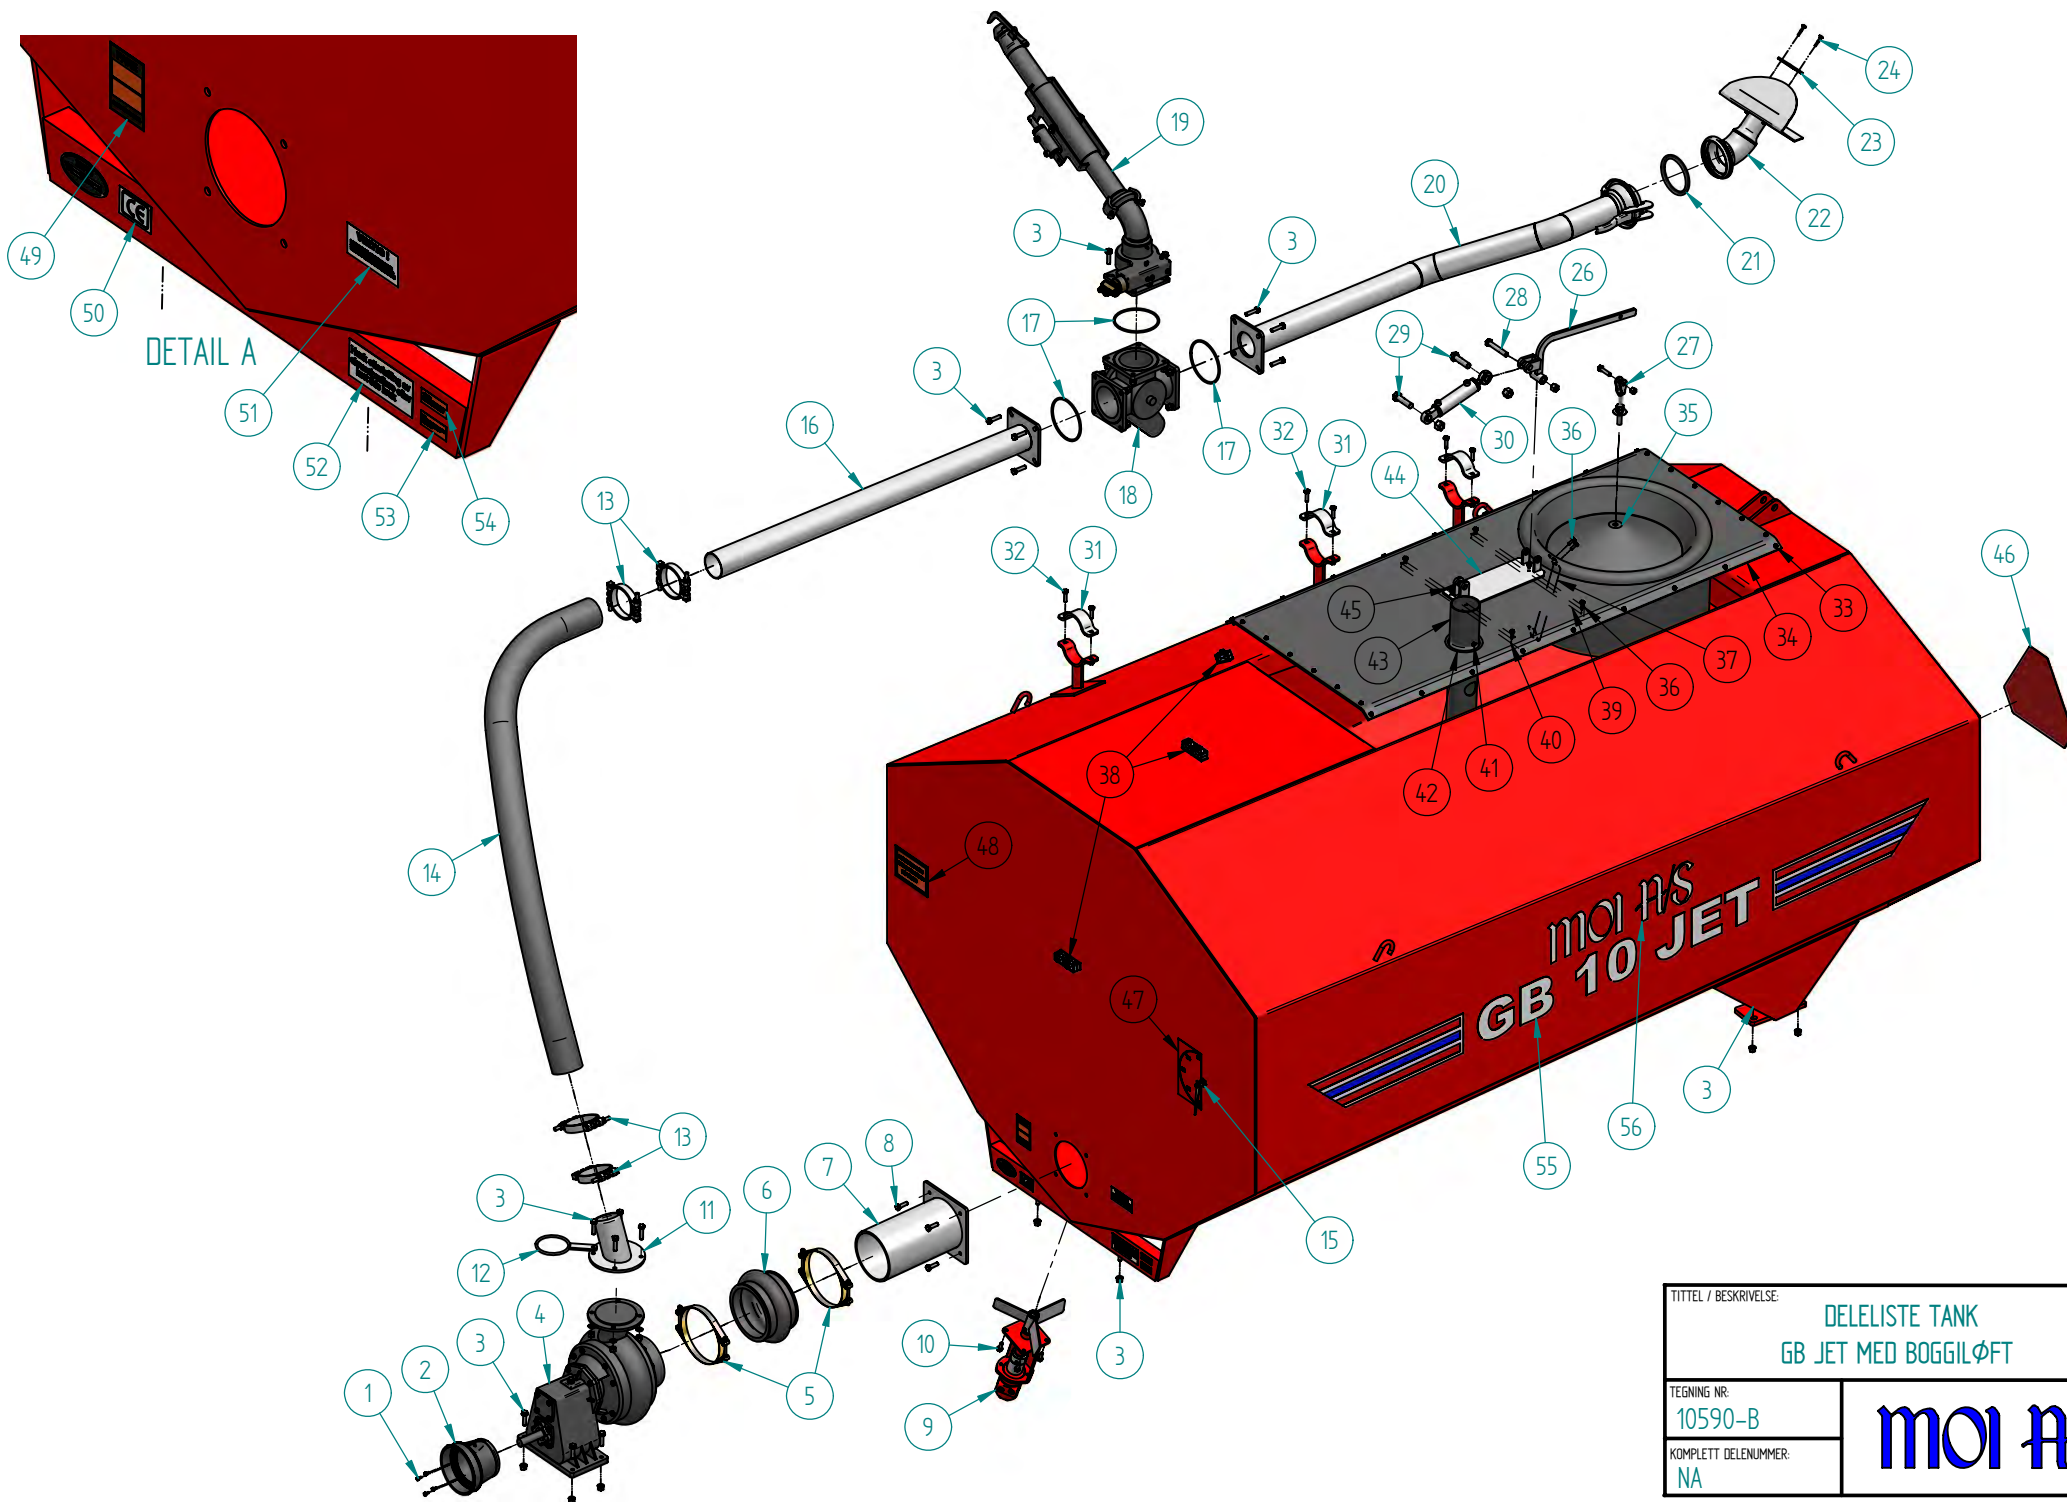

TITTEL / BESKRIVELSE:	
DELELISTE TANK GB JET MED BOGGILØFT	
TEGNING NR:	10590-B
KOMPLETT DELENUMMER:	NA