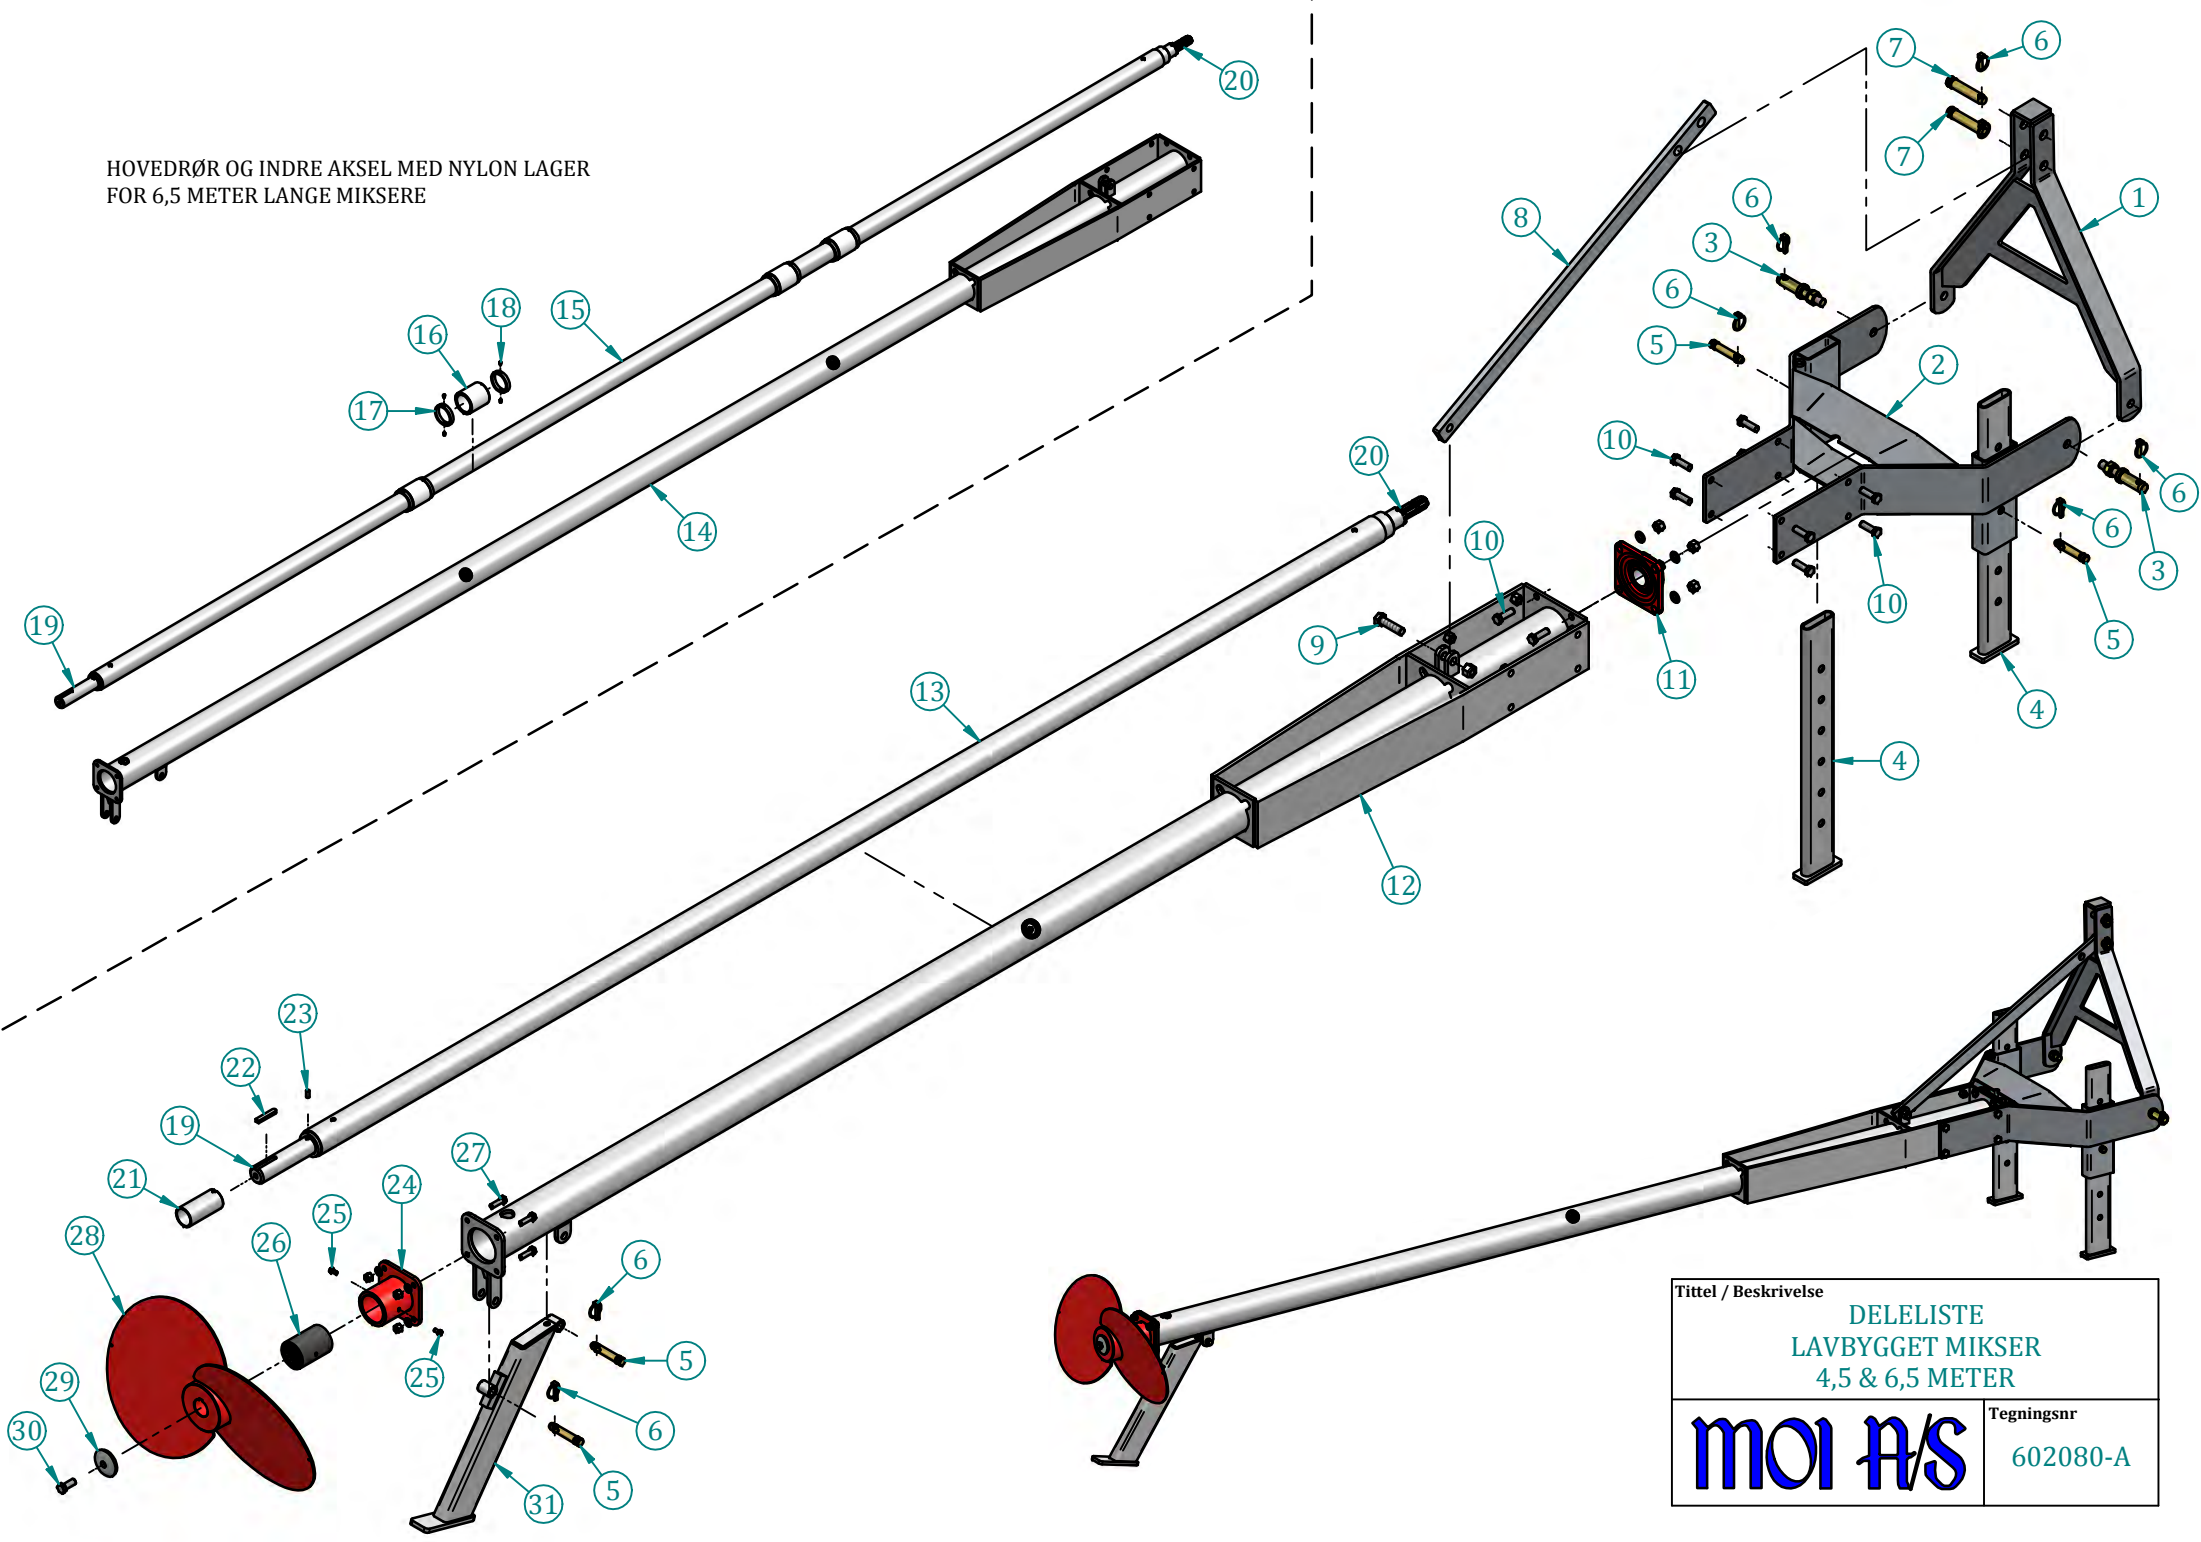

HOVEDRØR OG INDRE AKSEL MED NYLON LAGER
FOR 6,5 METER LANGE MIKSERE

Tittel / Beskrivelse	
DELELISTE LAVBYGGET MIKSER 4,5 & 6,5 METER	
moi h/s	Tegningsnr 602080-A