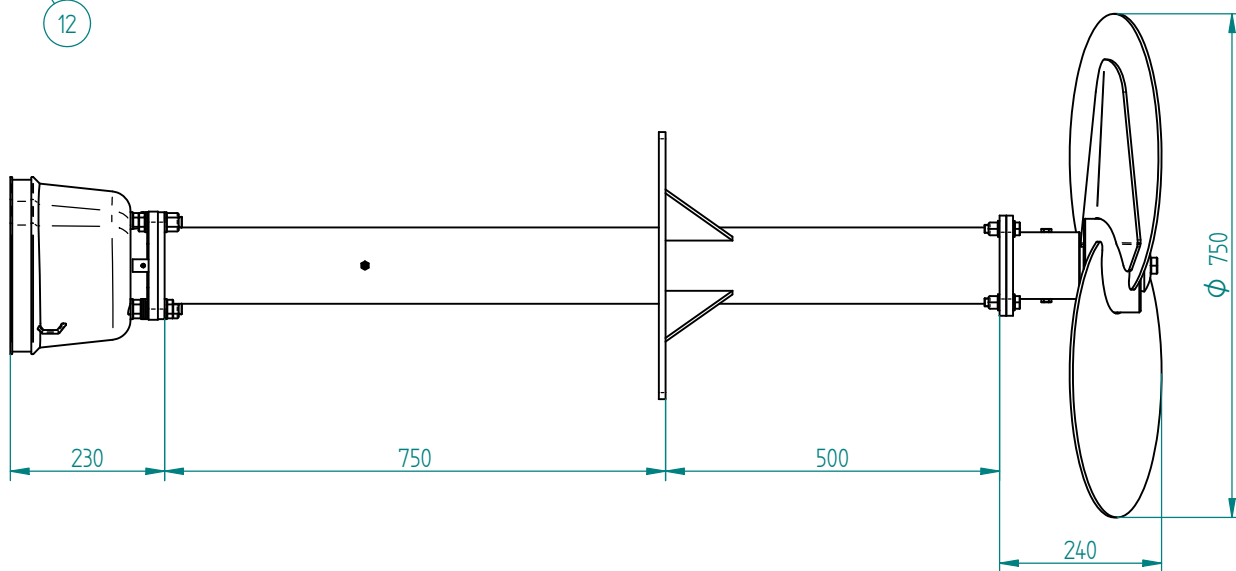

INFO:
Anbefalt kjernebor
i mur = 230mm

TITTEL / BESKRIVELSE: VEGGMIXER - DELELISTE	
TEGNING NR: 602024-B	moi AS
KOMPLETT DELENUMMER: 602024