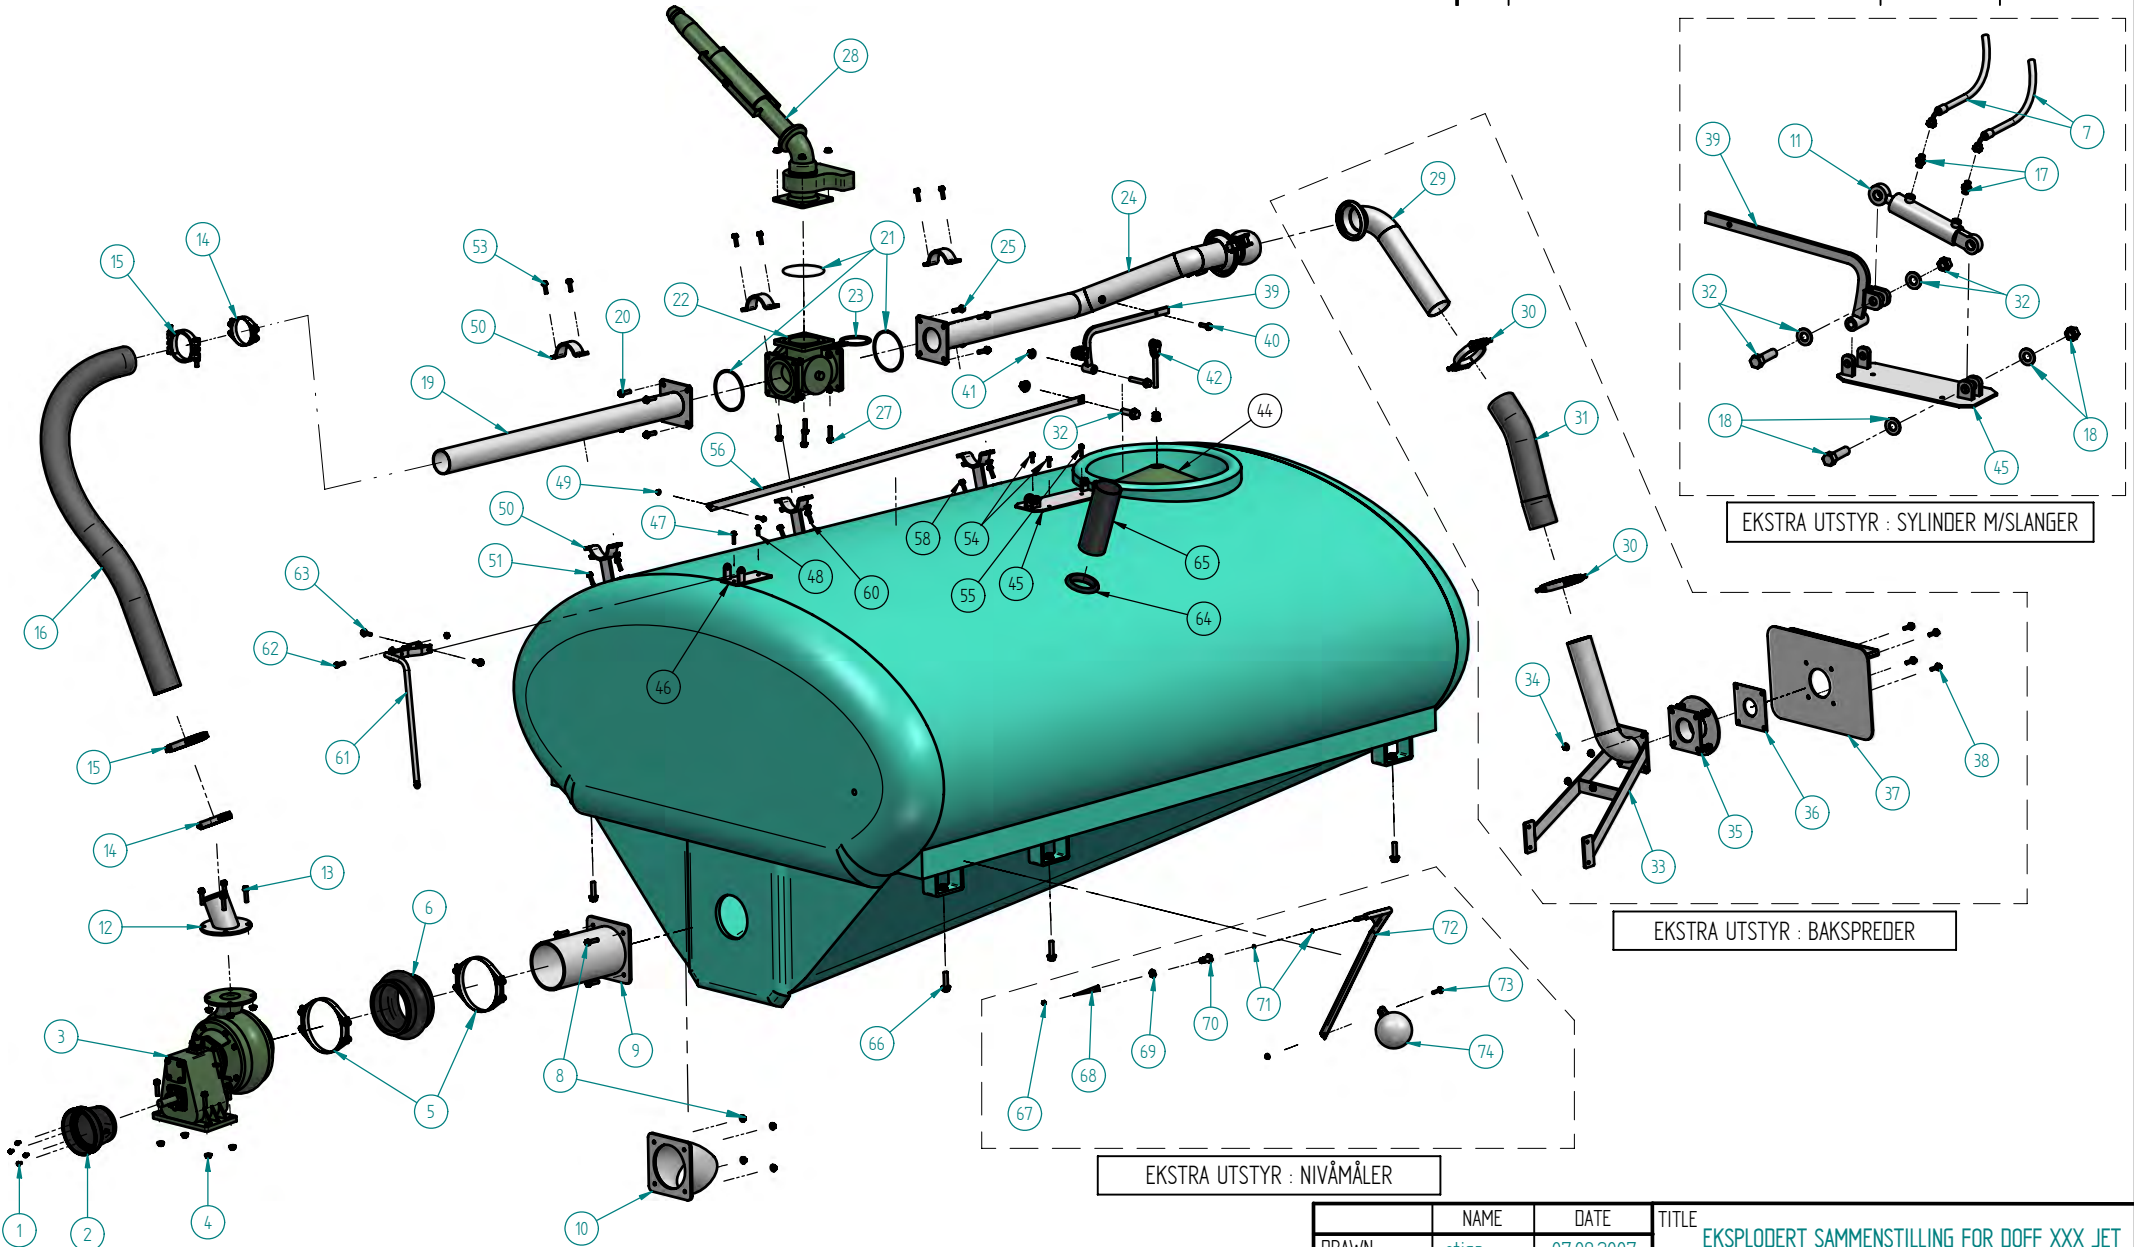

REVISION HISTORY

REV	DESCRIPTION	DATE	APPROVED
01	AS BUILT	07.09.2007	O.J.DALE

EKSTRA UTSTYR : SYLINDER M/SLANGER

EKSTRA UTSTYR : BAKSPREDER

EKSTRA UTSTYR : NIVÅMÅLER

NAME	DATE	TITLE		
stian	07.09.2007	EKSPLODERT SAMMENSTILLING FOR DOFF XXX JET		
SIZE	DWG NO	REF TO	REV	
A3	C - 950		01	
FILE NAME: C - 950 - Doff X9 Jet - Tank - Eksplovert Sammenstilling				
SCALE:		WEIGHT:	SHEET 1 OF 1	

MOI A/S