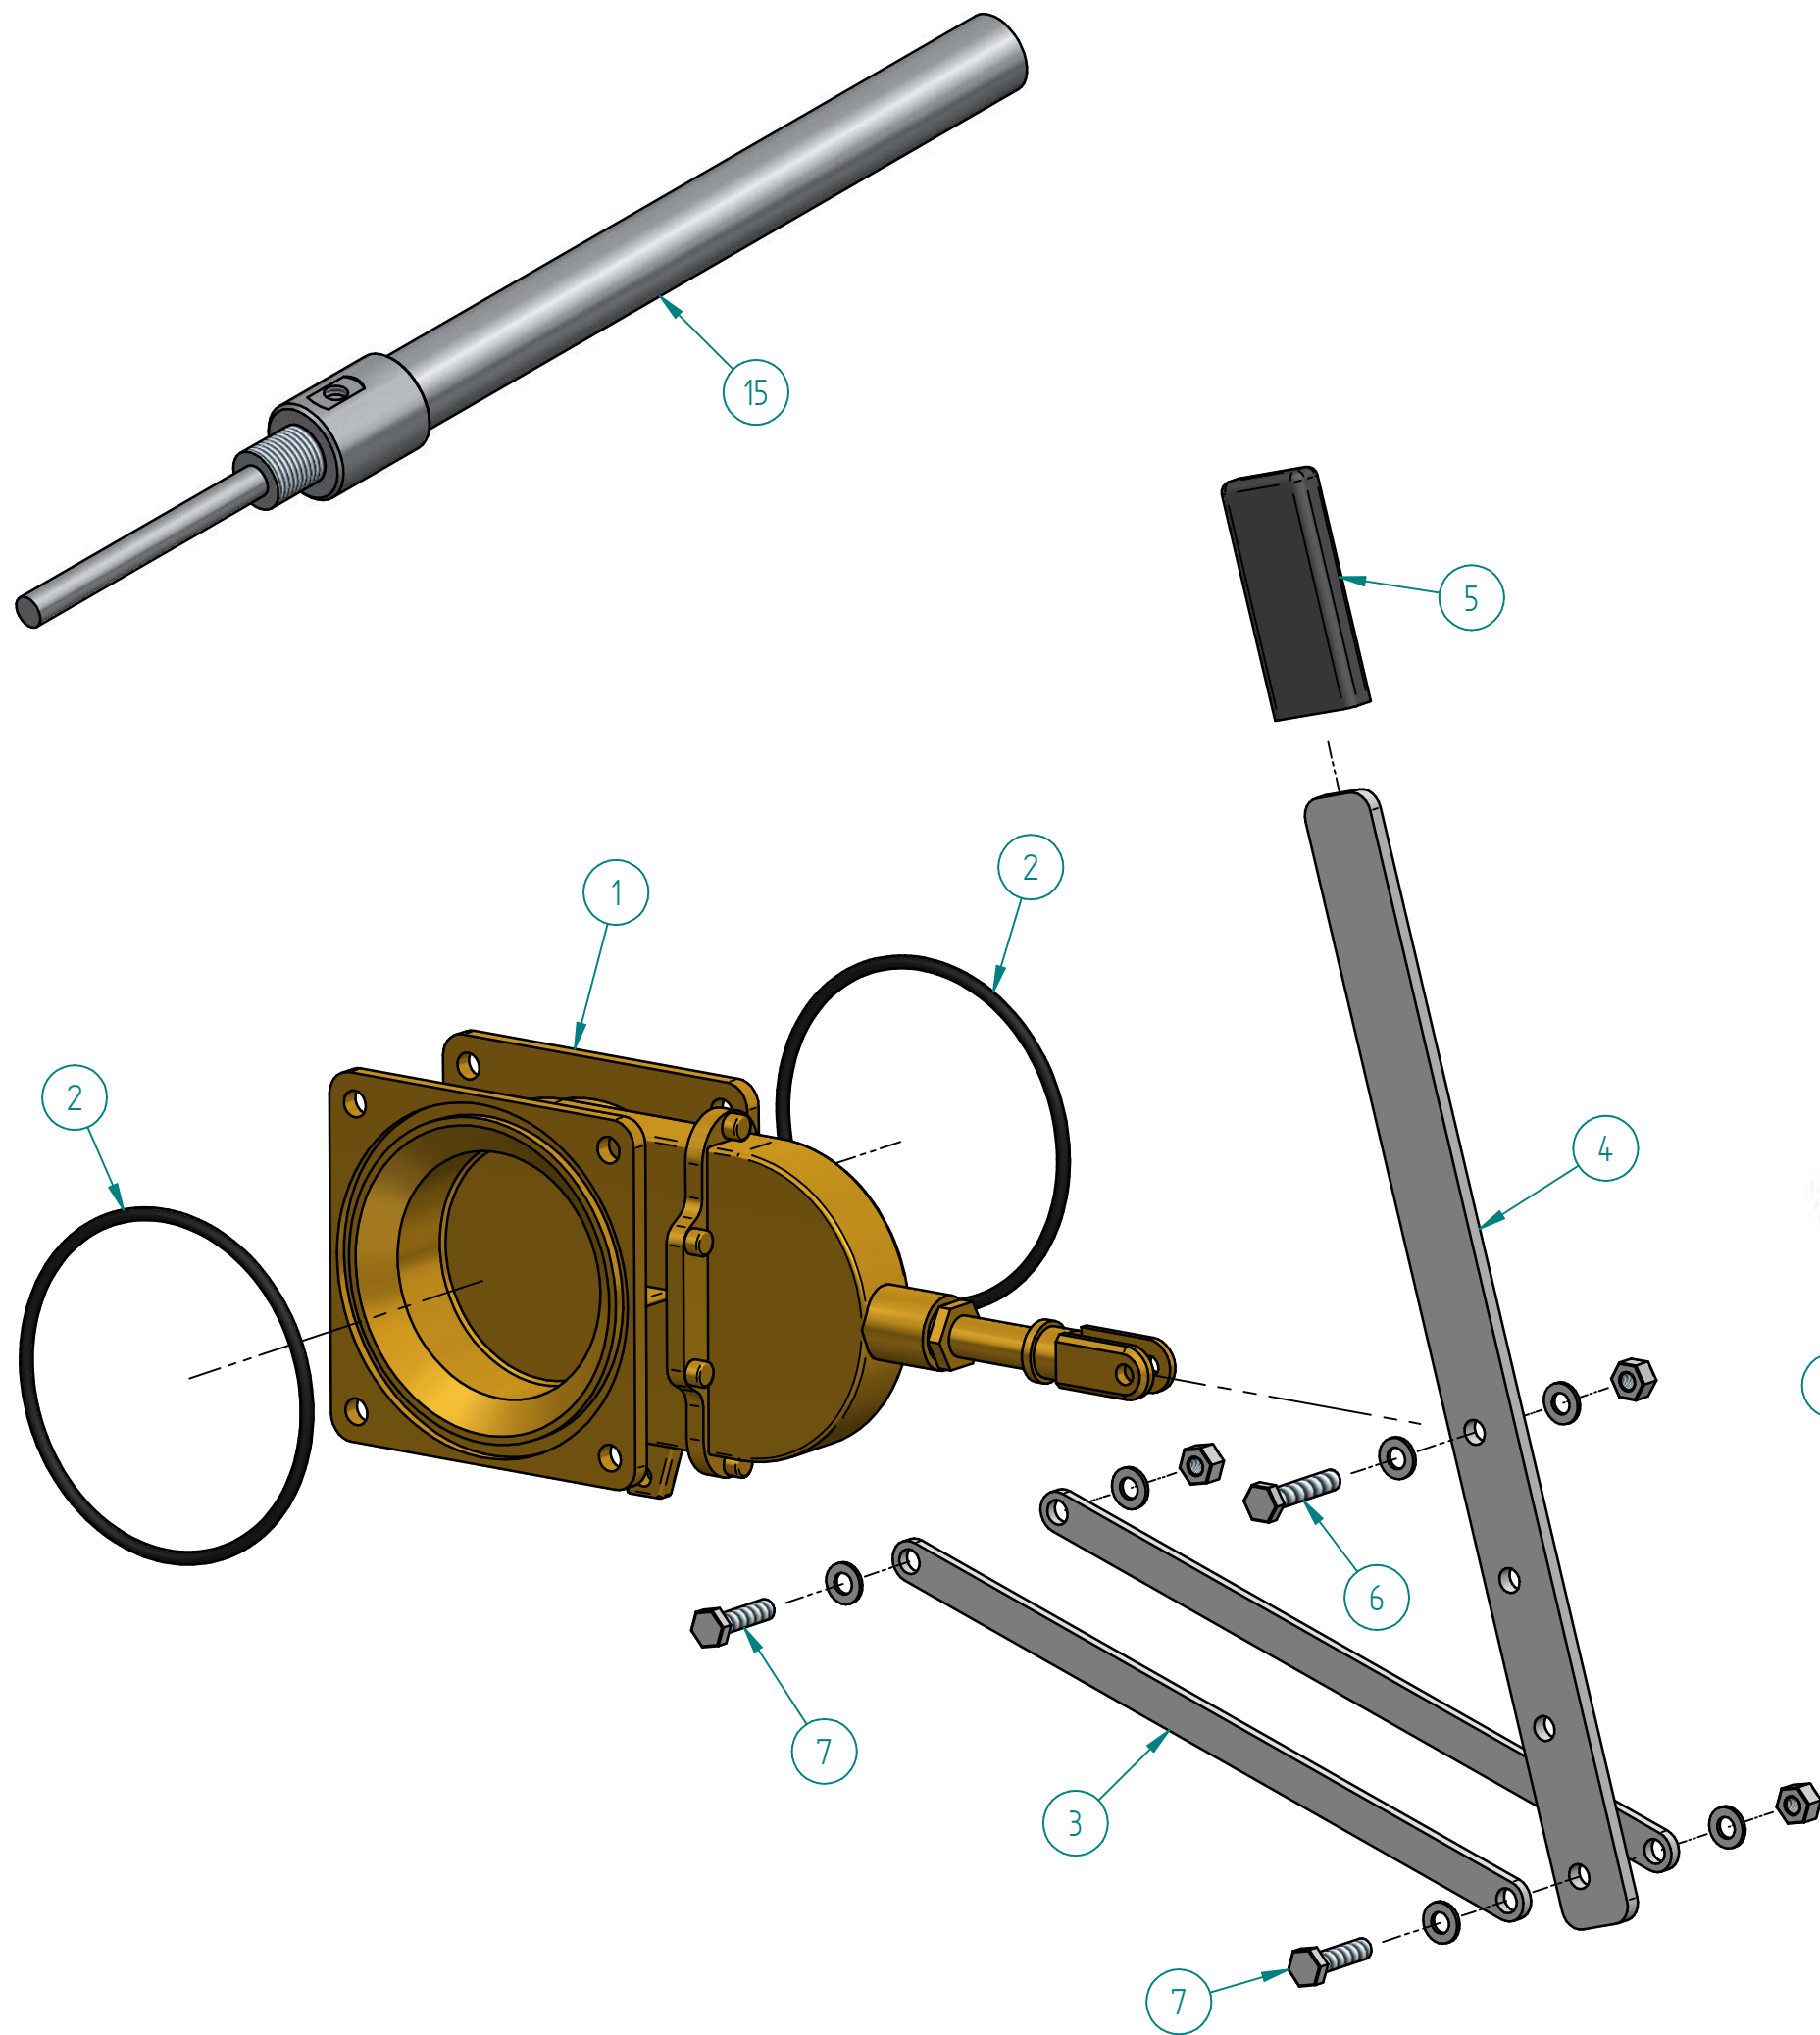

TITTEL / BESKRIVELSE:	DELELISTE MESSINGKRAM (SLUSEVENTIL) MED SPAKER OG TILHØRENDE RESERVEDELER
TEGNING NR:	10103
KOMPLETT DELENUMMER:	NA

MOI A/S