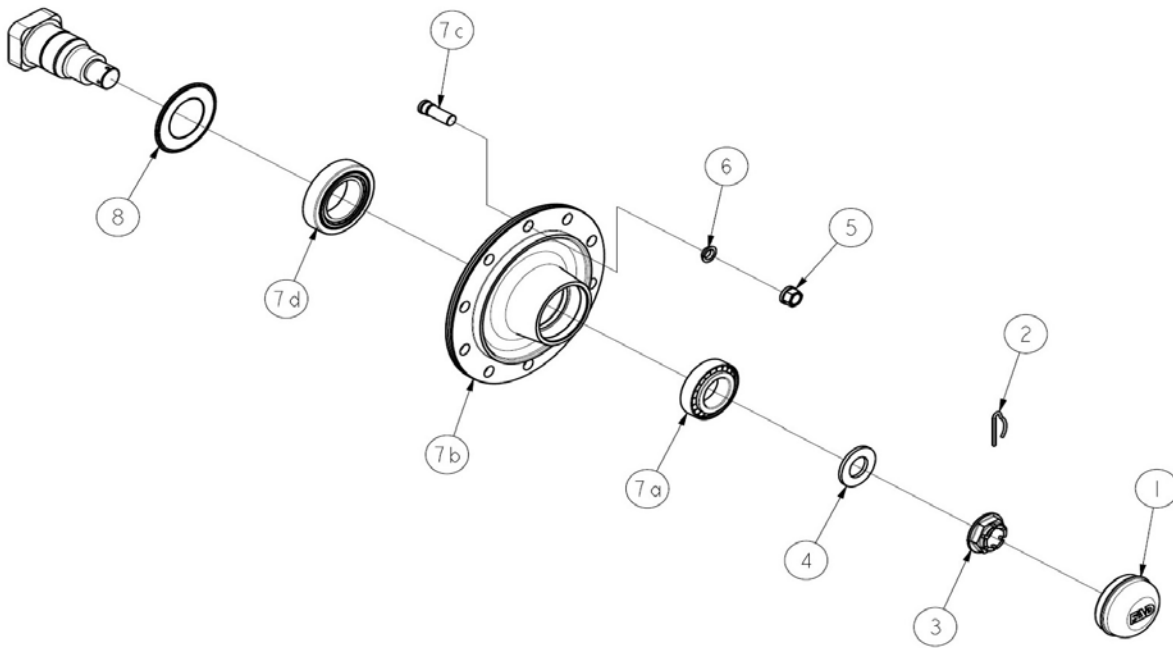

DELELISTE

10 HULLS LØPENAV - FAD FL 85-10 TUW (780019)

Pos.nr.	Vare.nr.	Navn	Antall
1	579716	Navkopp Ø120	1
2	FAD-344F054	Splint Ø5	1
3	550234	Kronmutter	1
4	FAD-329F007	Skive Ø85 x Ø46 x 7	1
5	579717	Navmutter M22x1,5	10
6	579722	Fjørskive Ø34x22,5x8	10
7	FAD-323163AX	Navhus m/ lager & bolter	1
7a	579712	Lager 32213	1
7b	FAD-323163T	Navhus	1
7c	579888	Navbolt M22x1,5x65	10
7d	579720	Lager 32217	1
8	579724	Tetningsring 85x150	1