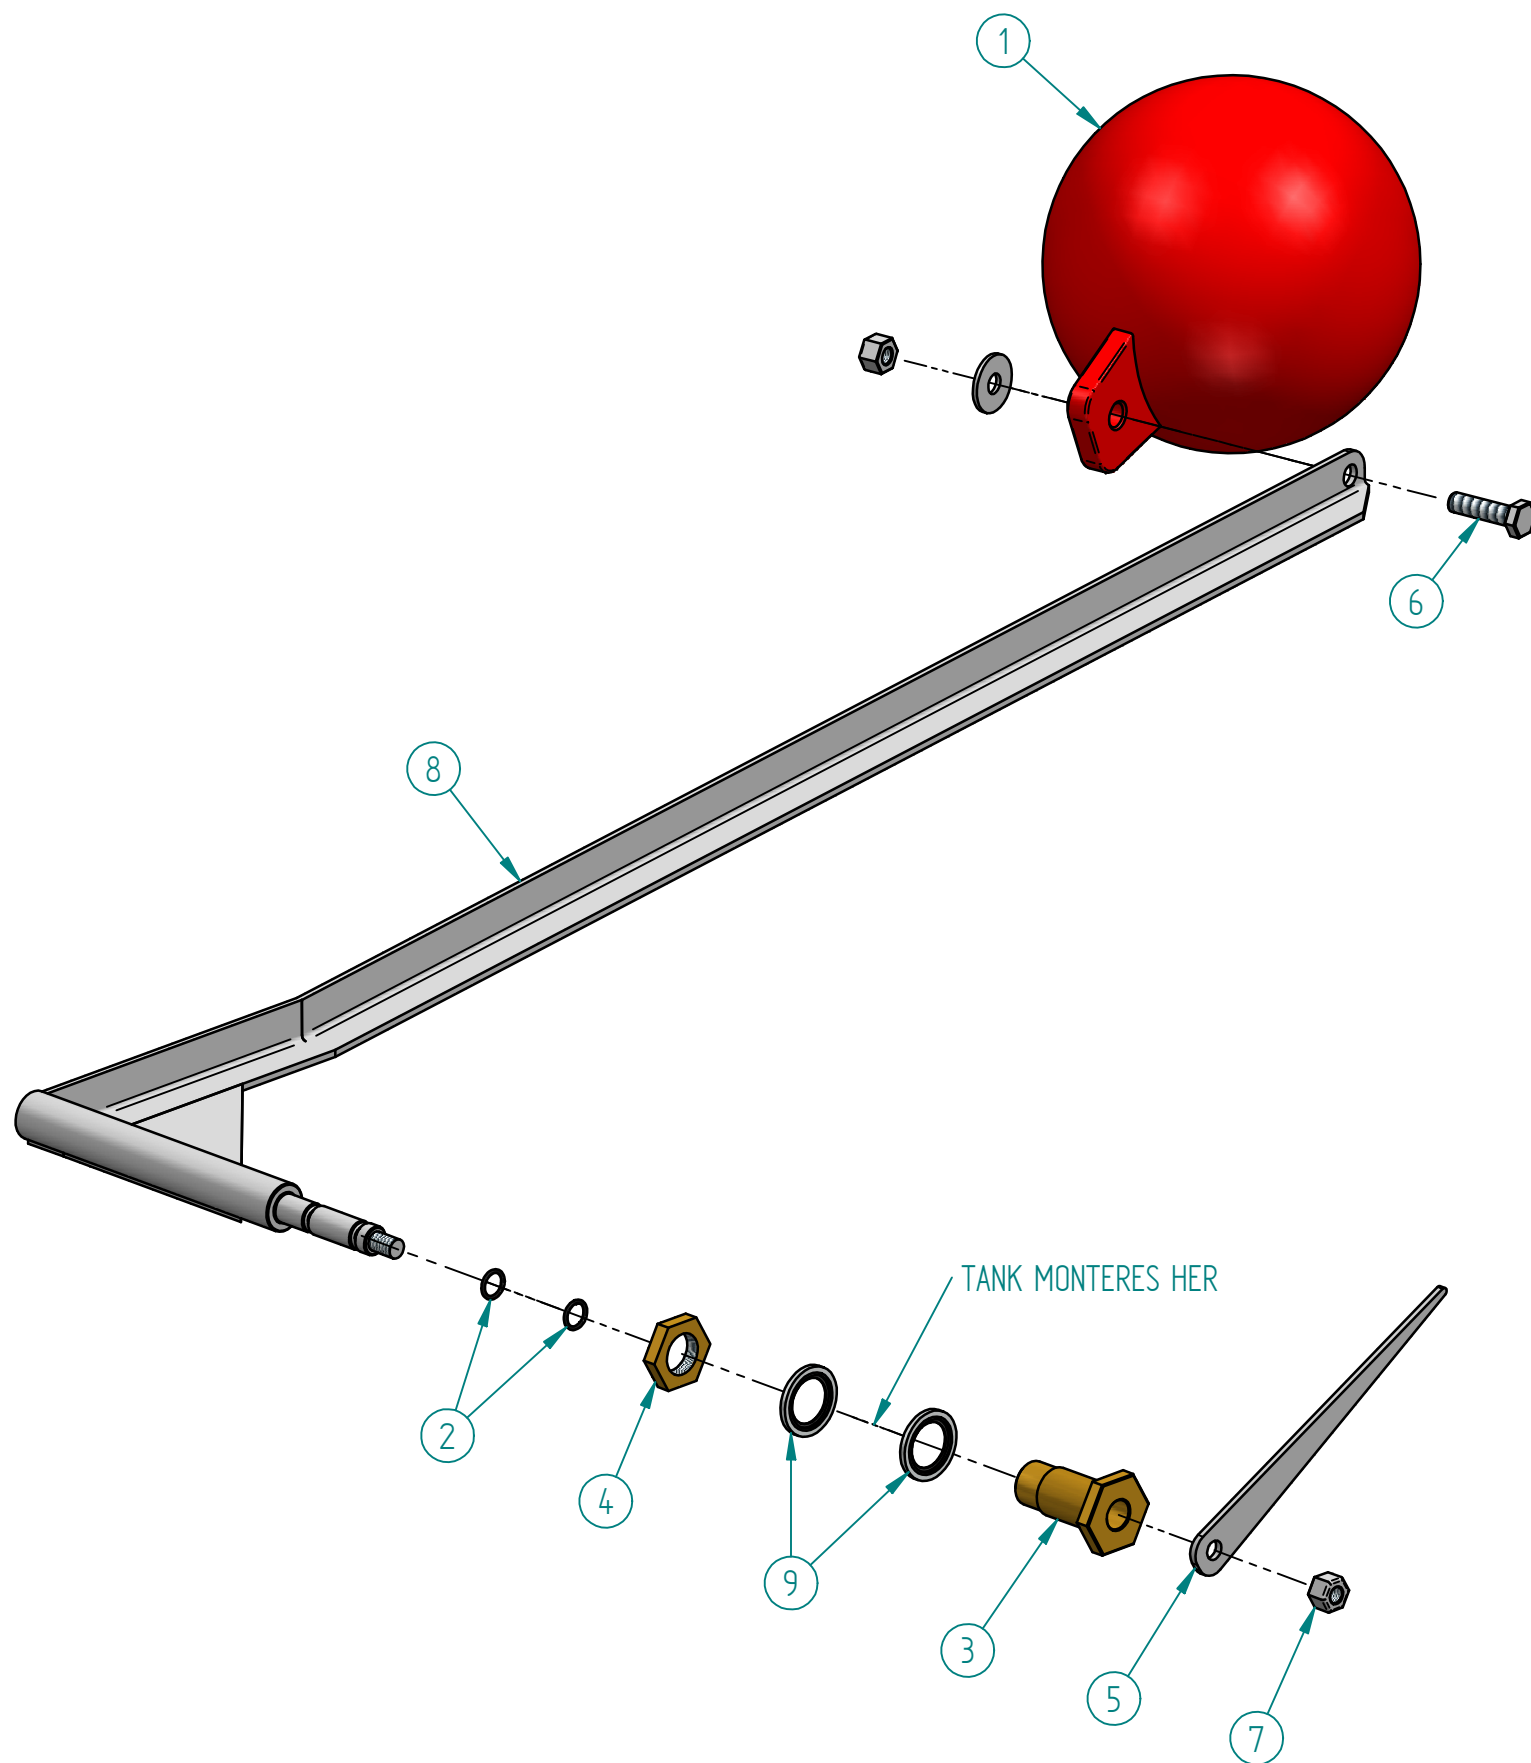

MONTERINGSANVISNING:

1. Bor hull Ø21 i tanken der hvor nivåmåler skal plasseres.
2. Tre inn Pos. 3 + en stk. pos. 9 i hullet fra utsiden.
3. Bøy til nivåmålerstag i henhold til tankformen i front.
4. Monter nivåmålerblåse pos. 1 med bolt og mutter.
5. Tre o-ringene pos. 2 innpå nivåmålerstaget.
6. Skru til pos. 4 og en stk. pos. 9 fra innsiden av tanken.
7. Monter nivåmåleren fra innsiden og kontroller banen til den.
8. Skru til pos. 5 og pos. 7 fra utsiden og finjuster viserpilen.