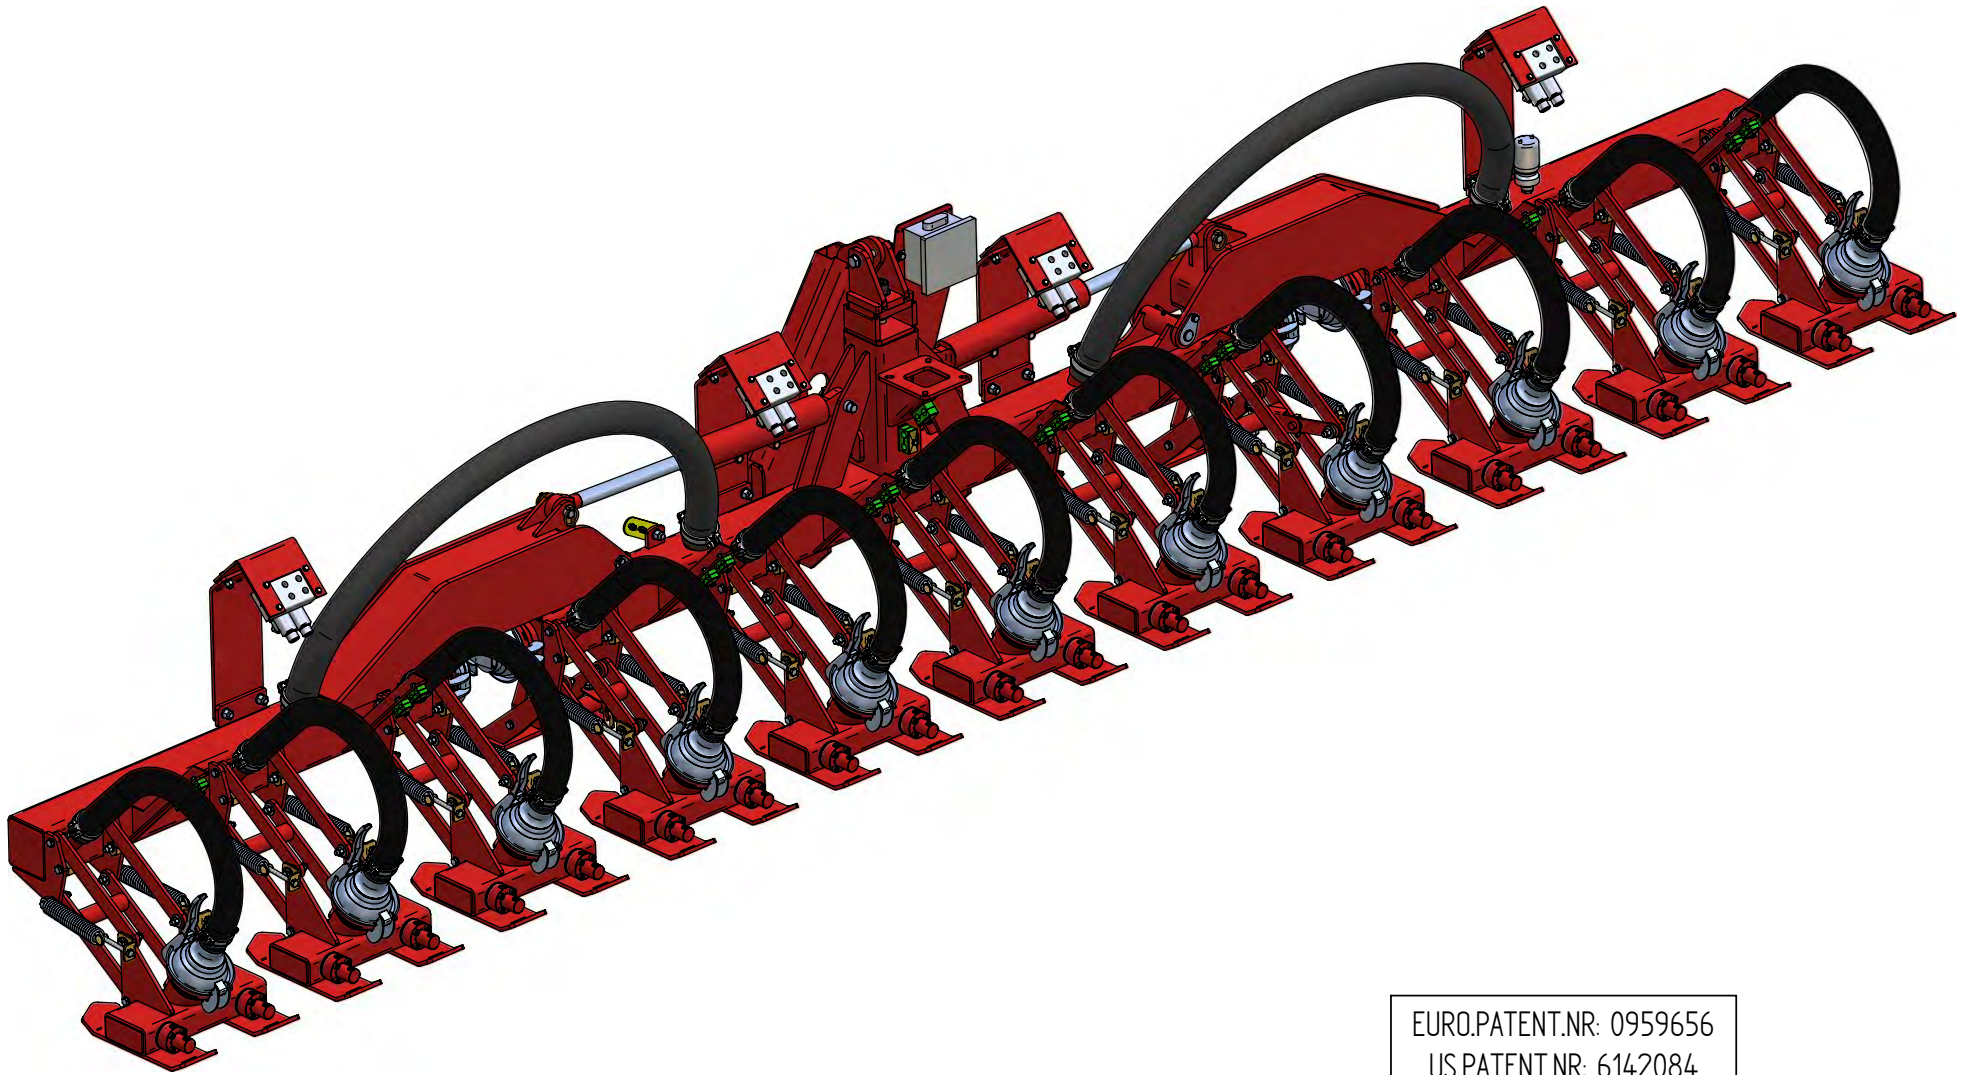

EURO.PATENT.NR: 0959656
US.PATENT.NR: 6142084

	NAME	DATE	TITLE		
DRAWN	stian	14.04.2008	DGI 6,6m - FRONTPAGE		
		SIZE	DWG NO	REF TO	REV
		A3	C - 432	294010	01
SCALE: 1 : 13,5			WEIGHT:		SHEET 1 OF 1